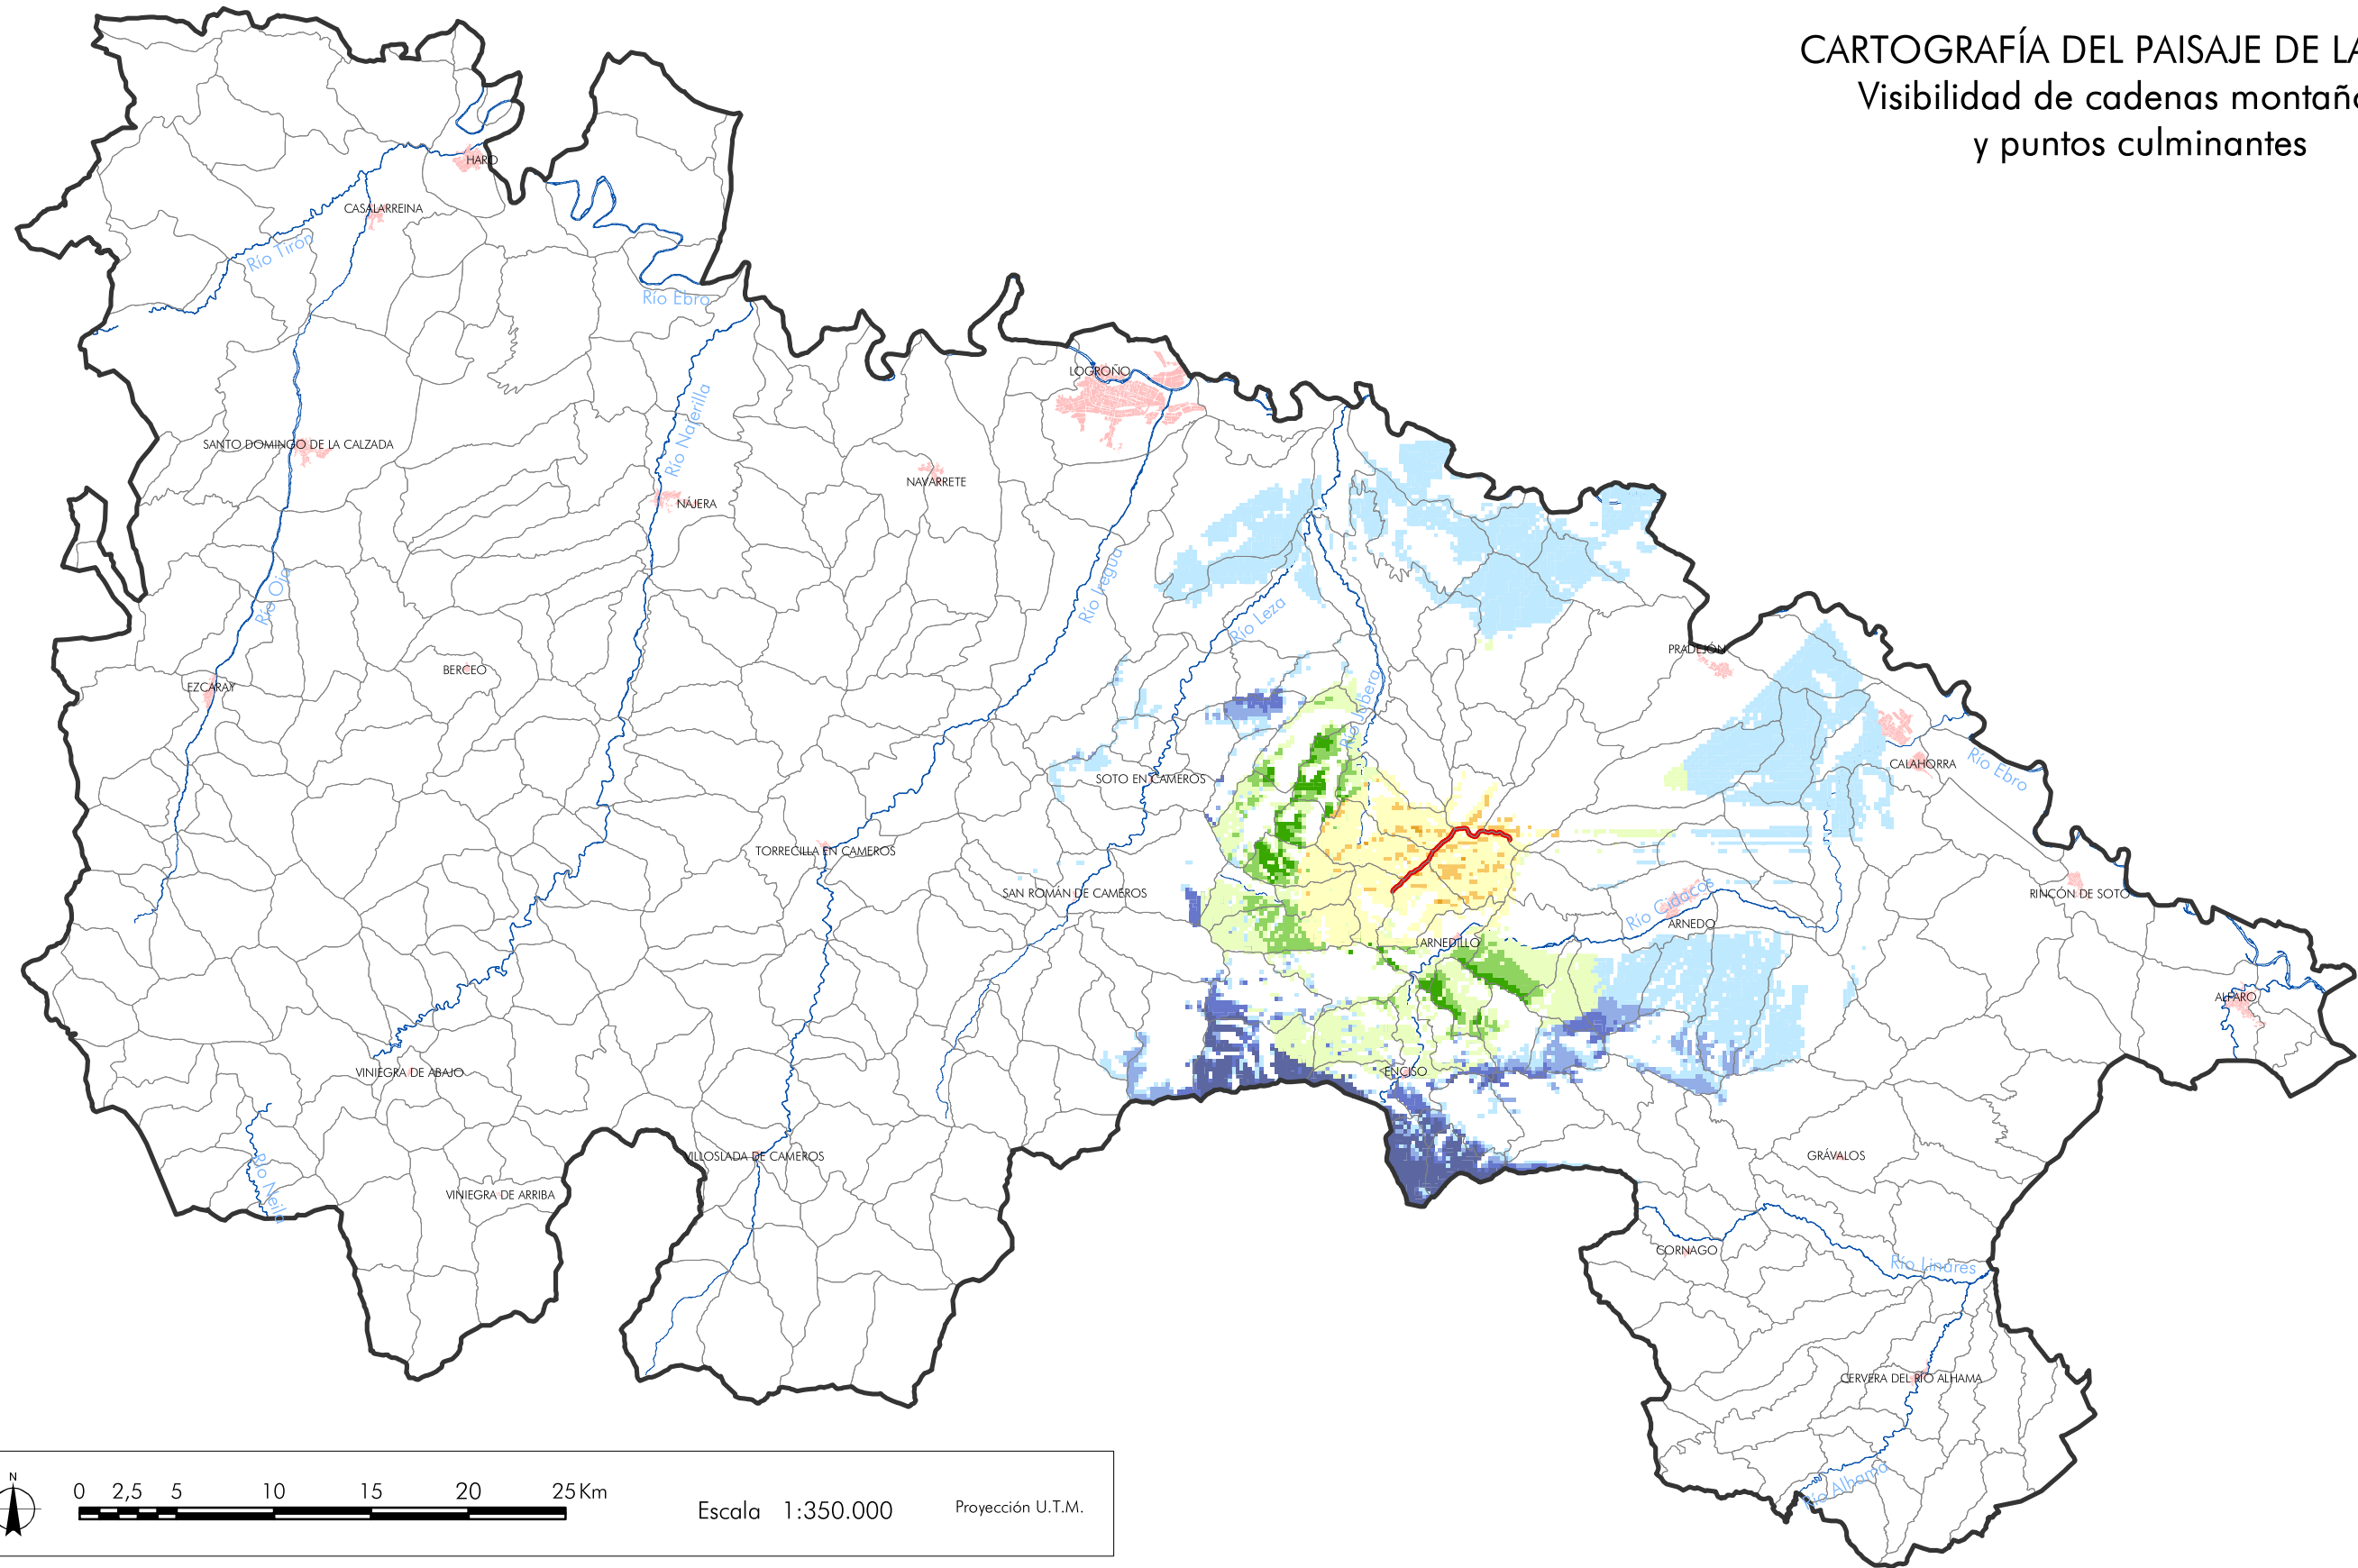

CARTOGRAFÍA DEL PAISAJE DE LA RIOJA

Visibilidad de cadenas montañosas y puntos culminantes

MAPA Nº11.14. CABI MONTEROS (1.388 m) (Sº DE LA HEZ)

Alcance visual: 0-5 km	Alcance visual: 5-10 km	Alcance visual: 10-20 km
1 - 25 %	1 - 25 %	1 - 25 %
26 - 50 %	26 - 50 %	26 - 50 %
51 - 75 %	51 - 75 %	51 - 75 %
76 - 100 %	76 - 100 %	76 - 100 %

— Cuerda: Cabi Monteros (Sº de la Hez)
(Longitud total 8.120 m)

— Ríos principales
— Unidades y subunidades de paisaje

— Núcleos principales

Enero, 2005