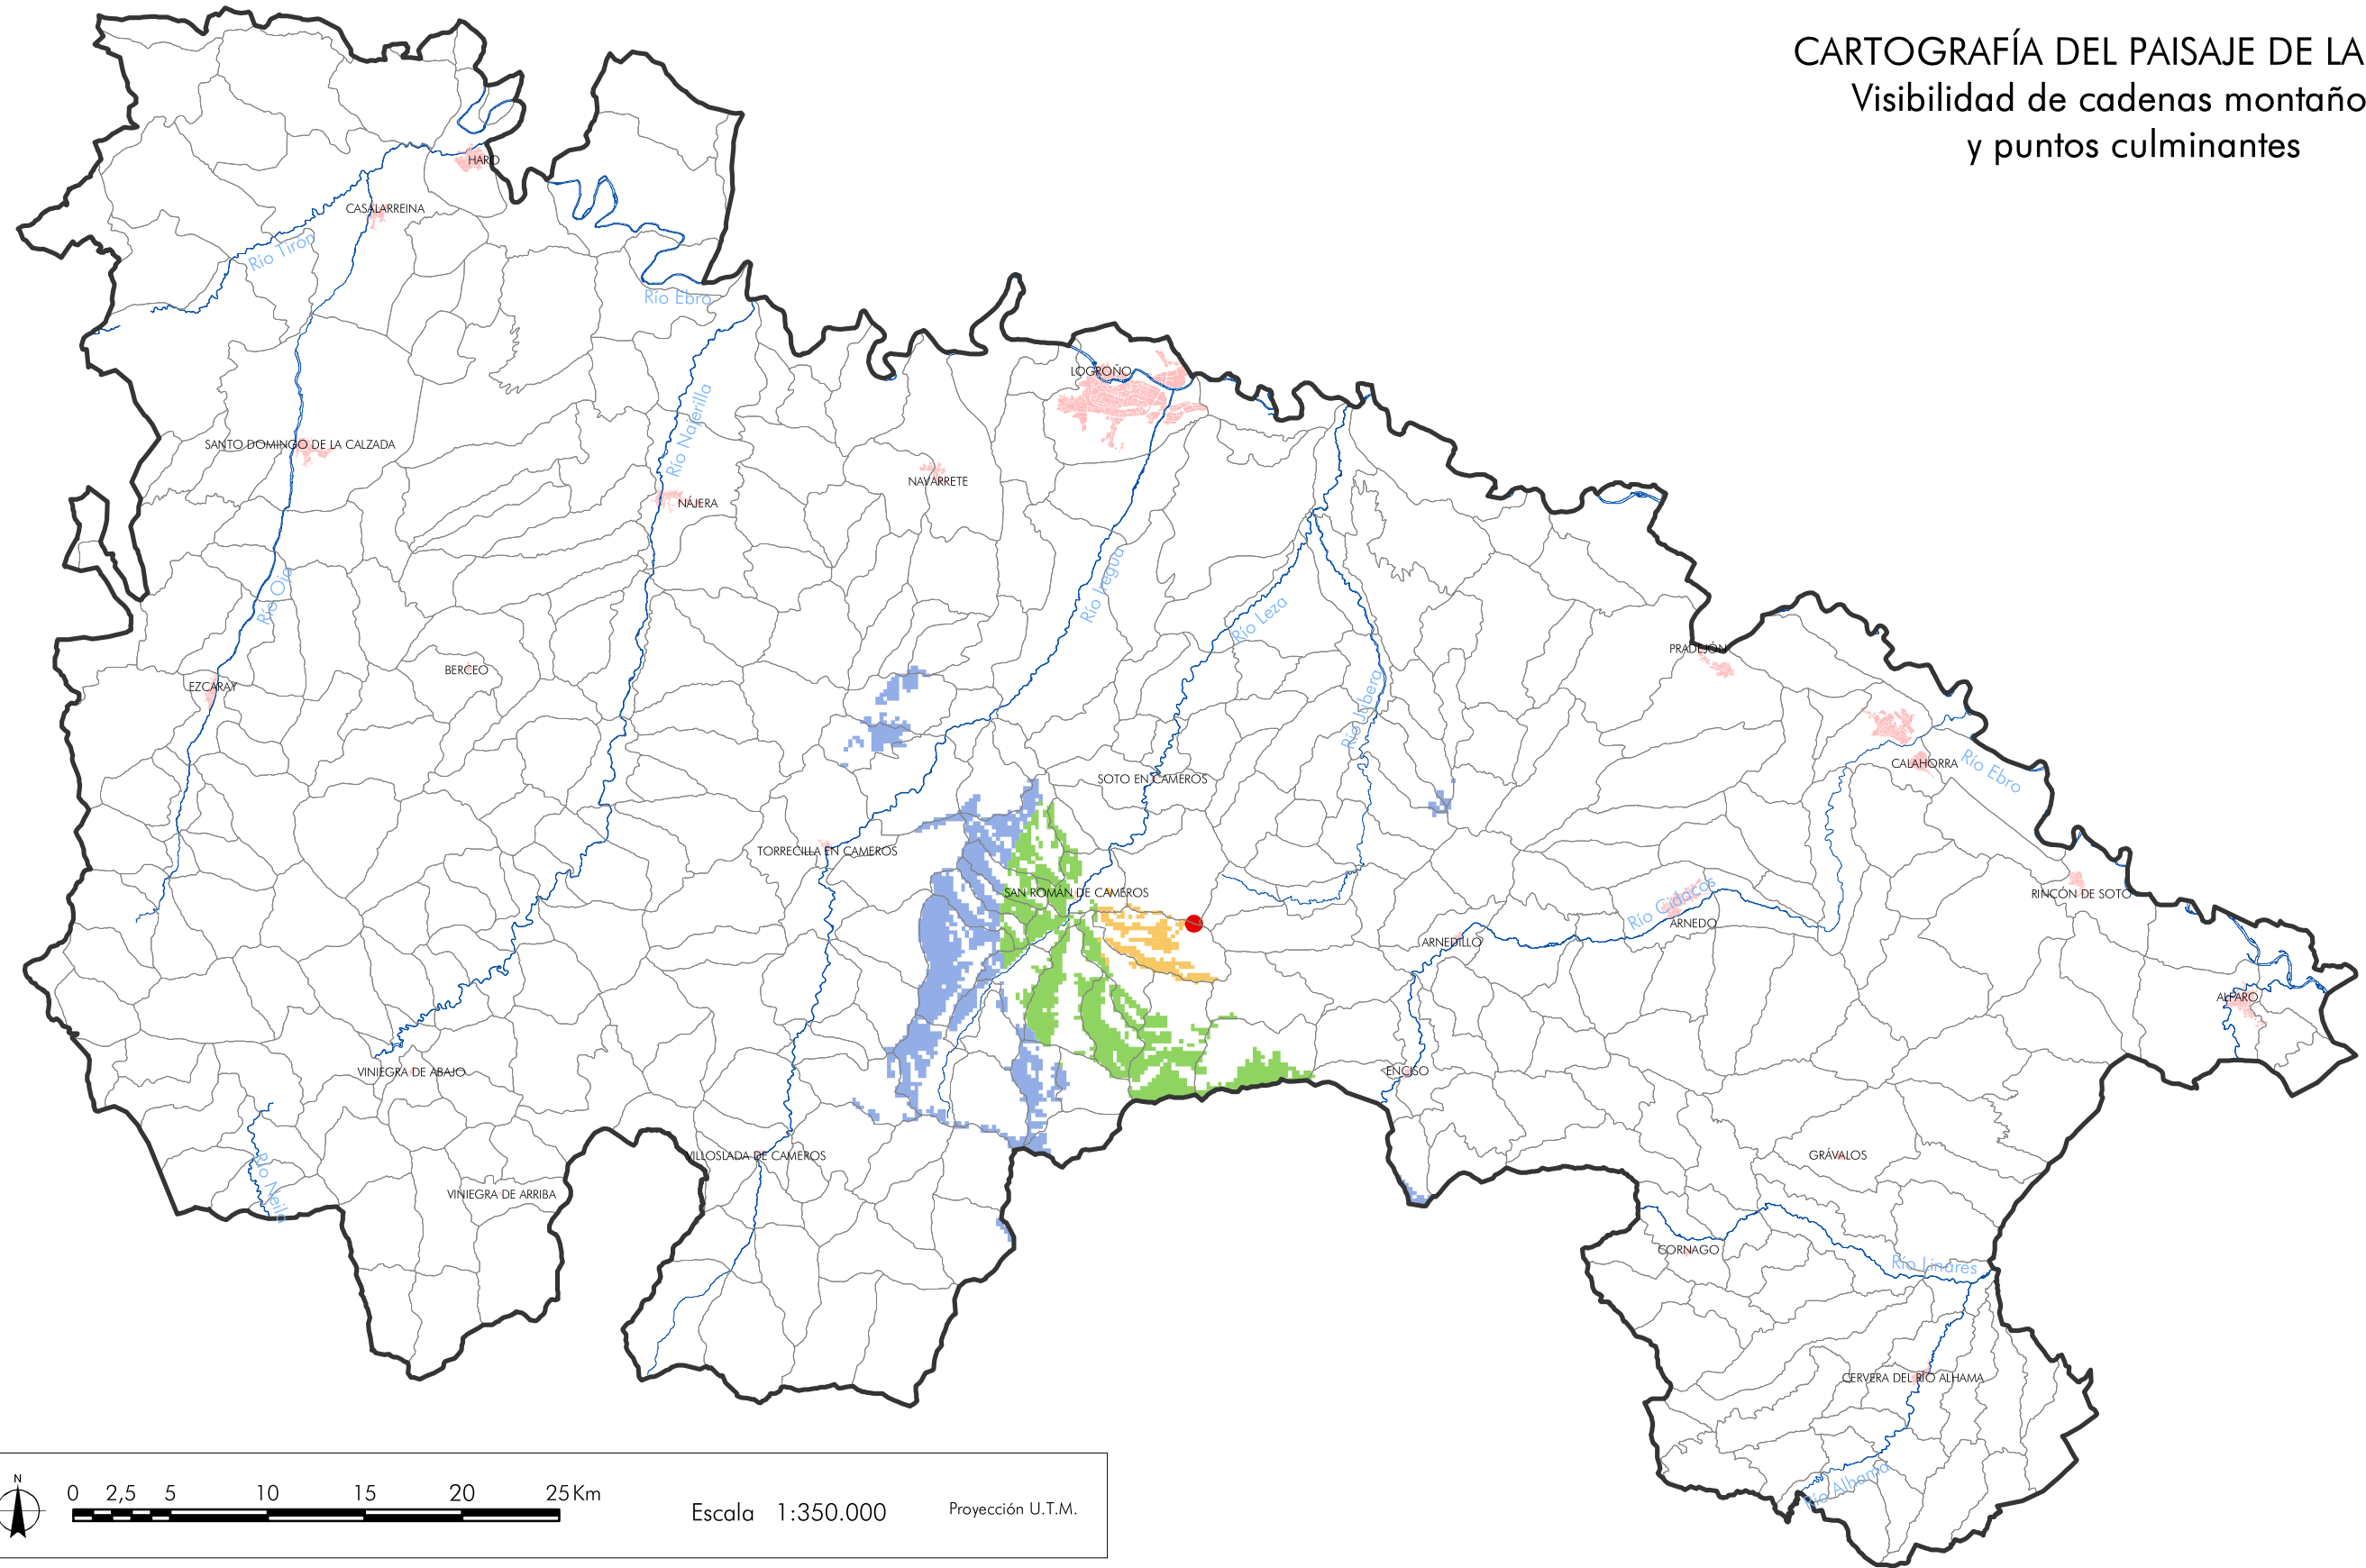

# CARTOGRAFÍA DEL PAISAJE DE LA RIOJA

## Visibilidad de cadenas montañosas y puntos culminantes

MAPA Nº11.15. ATALAYA (1.512 m)

Alcance visual: 0-5 km    Alcance visual: 5-10 km    Alcance visual: 10-20 km

zona visible   
  zona visible   
  zona visible   
  Punto Culinante: Atalaya

Ríos principales   
  Núcleos principales  
 Unidades y subunidades de paisaje

**Gobierno de La Rioja** | Turismo, Medio Ambiente y Política Territorial  
 Política Territorial

Unidad Docente de Planificación y Proyectos  
 Departamento de Proyectos y Planificación Rural  
 Escuela Técnica Superior de Ingenieros de Montes  
 Universidad Politécnica de Madrid