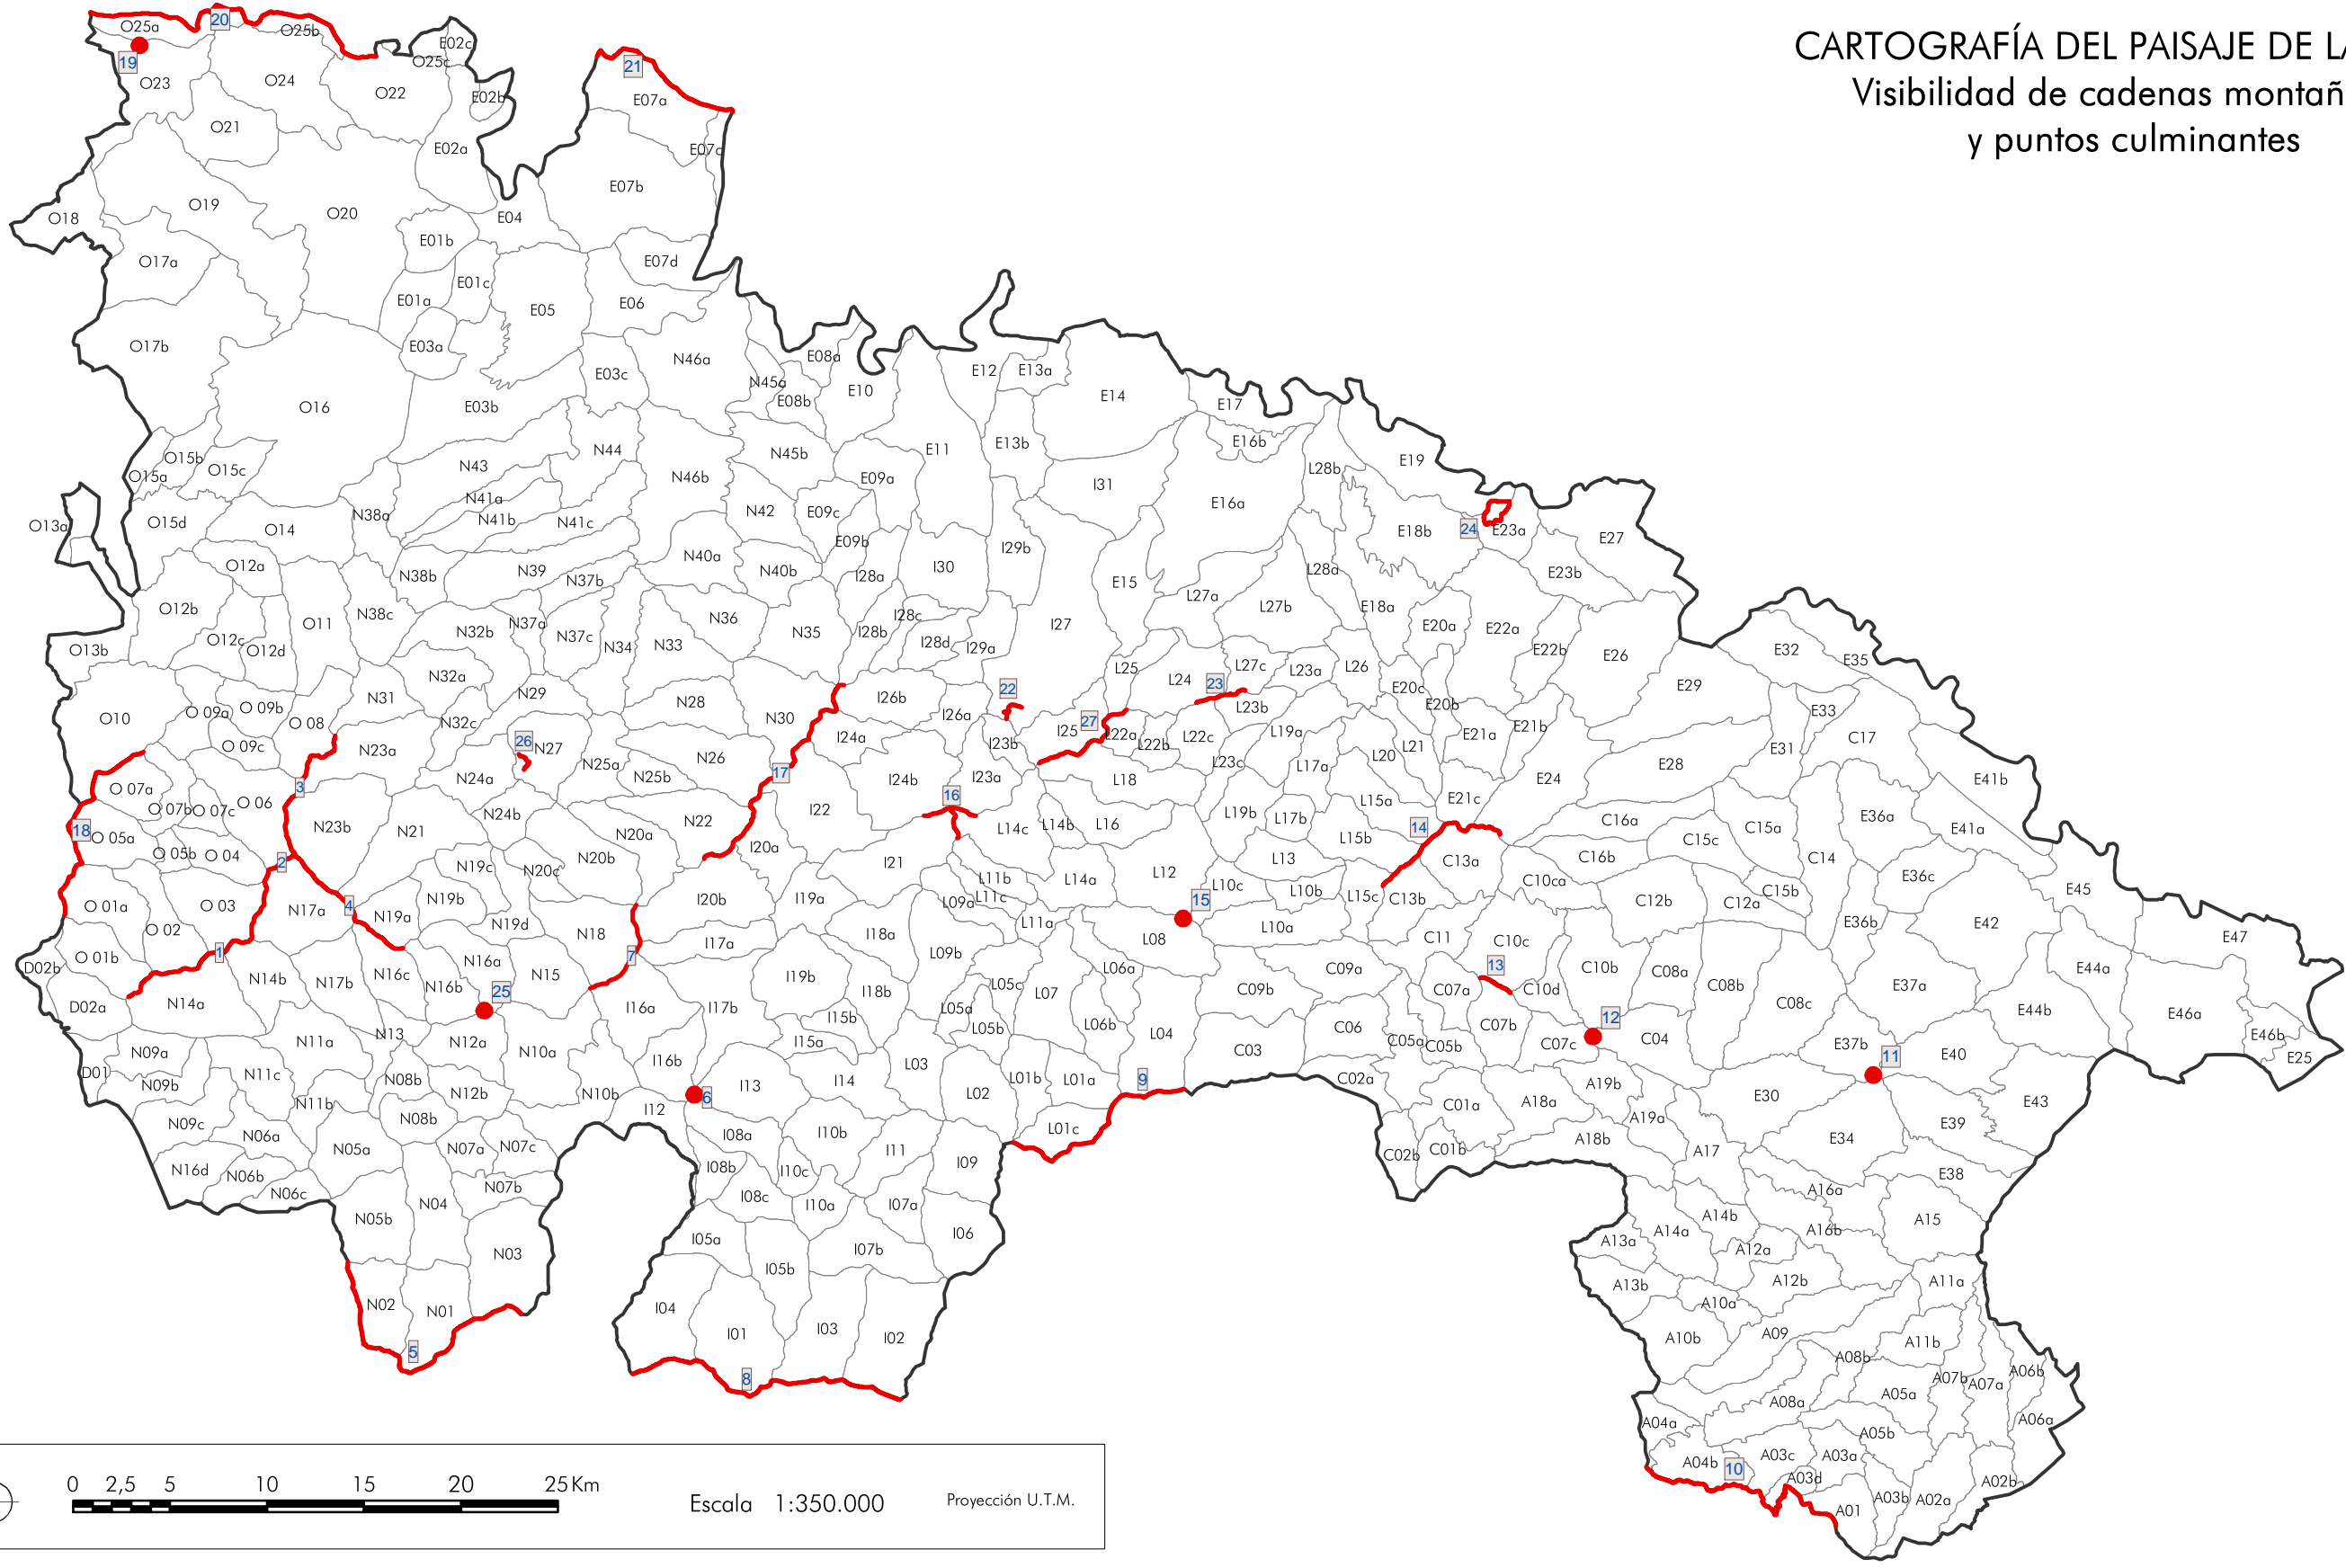

CARTOGRAFÍA DEL PAISAJE DE LA RIOJA

Visibilidad de cadenas montañosas y puntos culminantes

MAPA Nº11 CADENAS Y PUNTOS CULMINANTES SELECCIONADOS PARA EL ANÁLISIS VISUAL

— Cuerda	4 Cabeza Parda-Alto de Pancrudo-Gomare	9 Cerro Castillo-Canto Hincado	14 Cabi Monteros (Sº de la Hez)	19 Foncea	24 Serrezuela
● Punto culminante	5 Tres provincias-Camperón-Urbión	10 Collado de la Cuesta-Monegro	15 Atalaya	20 Peña de Pangua-Peña El Rayo-Parada Vieja	25 Pico Urbaña
1 El Gatón-Salineros-San Lorenzo	6 Mojón Alto	11 Yerga	16 Cerroyera	21 Toloño-Puerto de Herrera	26 Peñas de Matute y Tobía
2 San Lorenzo-Cabeza Parda	7 San Cristobal-Los Butrones	12 Peña Isasa	17 Serradero-Muélago	22 Peñas de Islallana	27 Peña Saida-Peña Aldera
3 Cabeza Parda-Chilizarrías	8 Cerro del Castillo-Pico Cebollera-Terrazas	13 Peñalmonte	18 Otero-Montelazarras-Cerro Ibayá	23 Peñas de Leza y La Nevera	