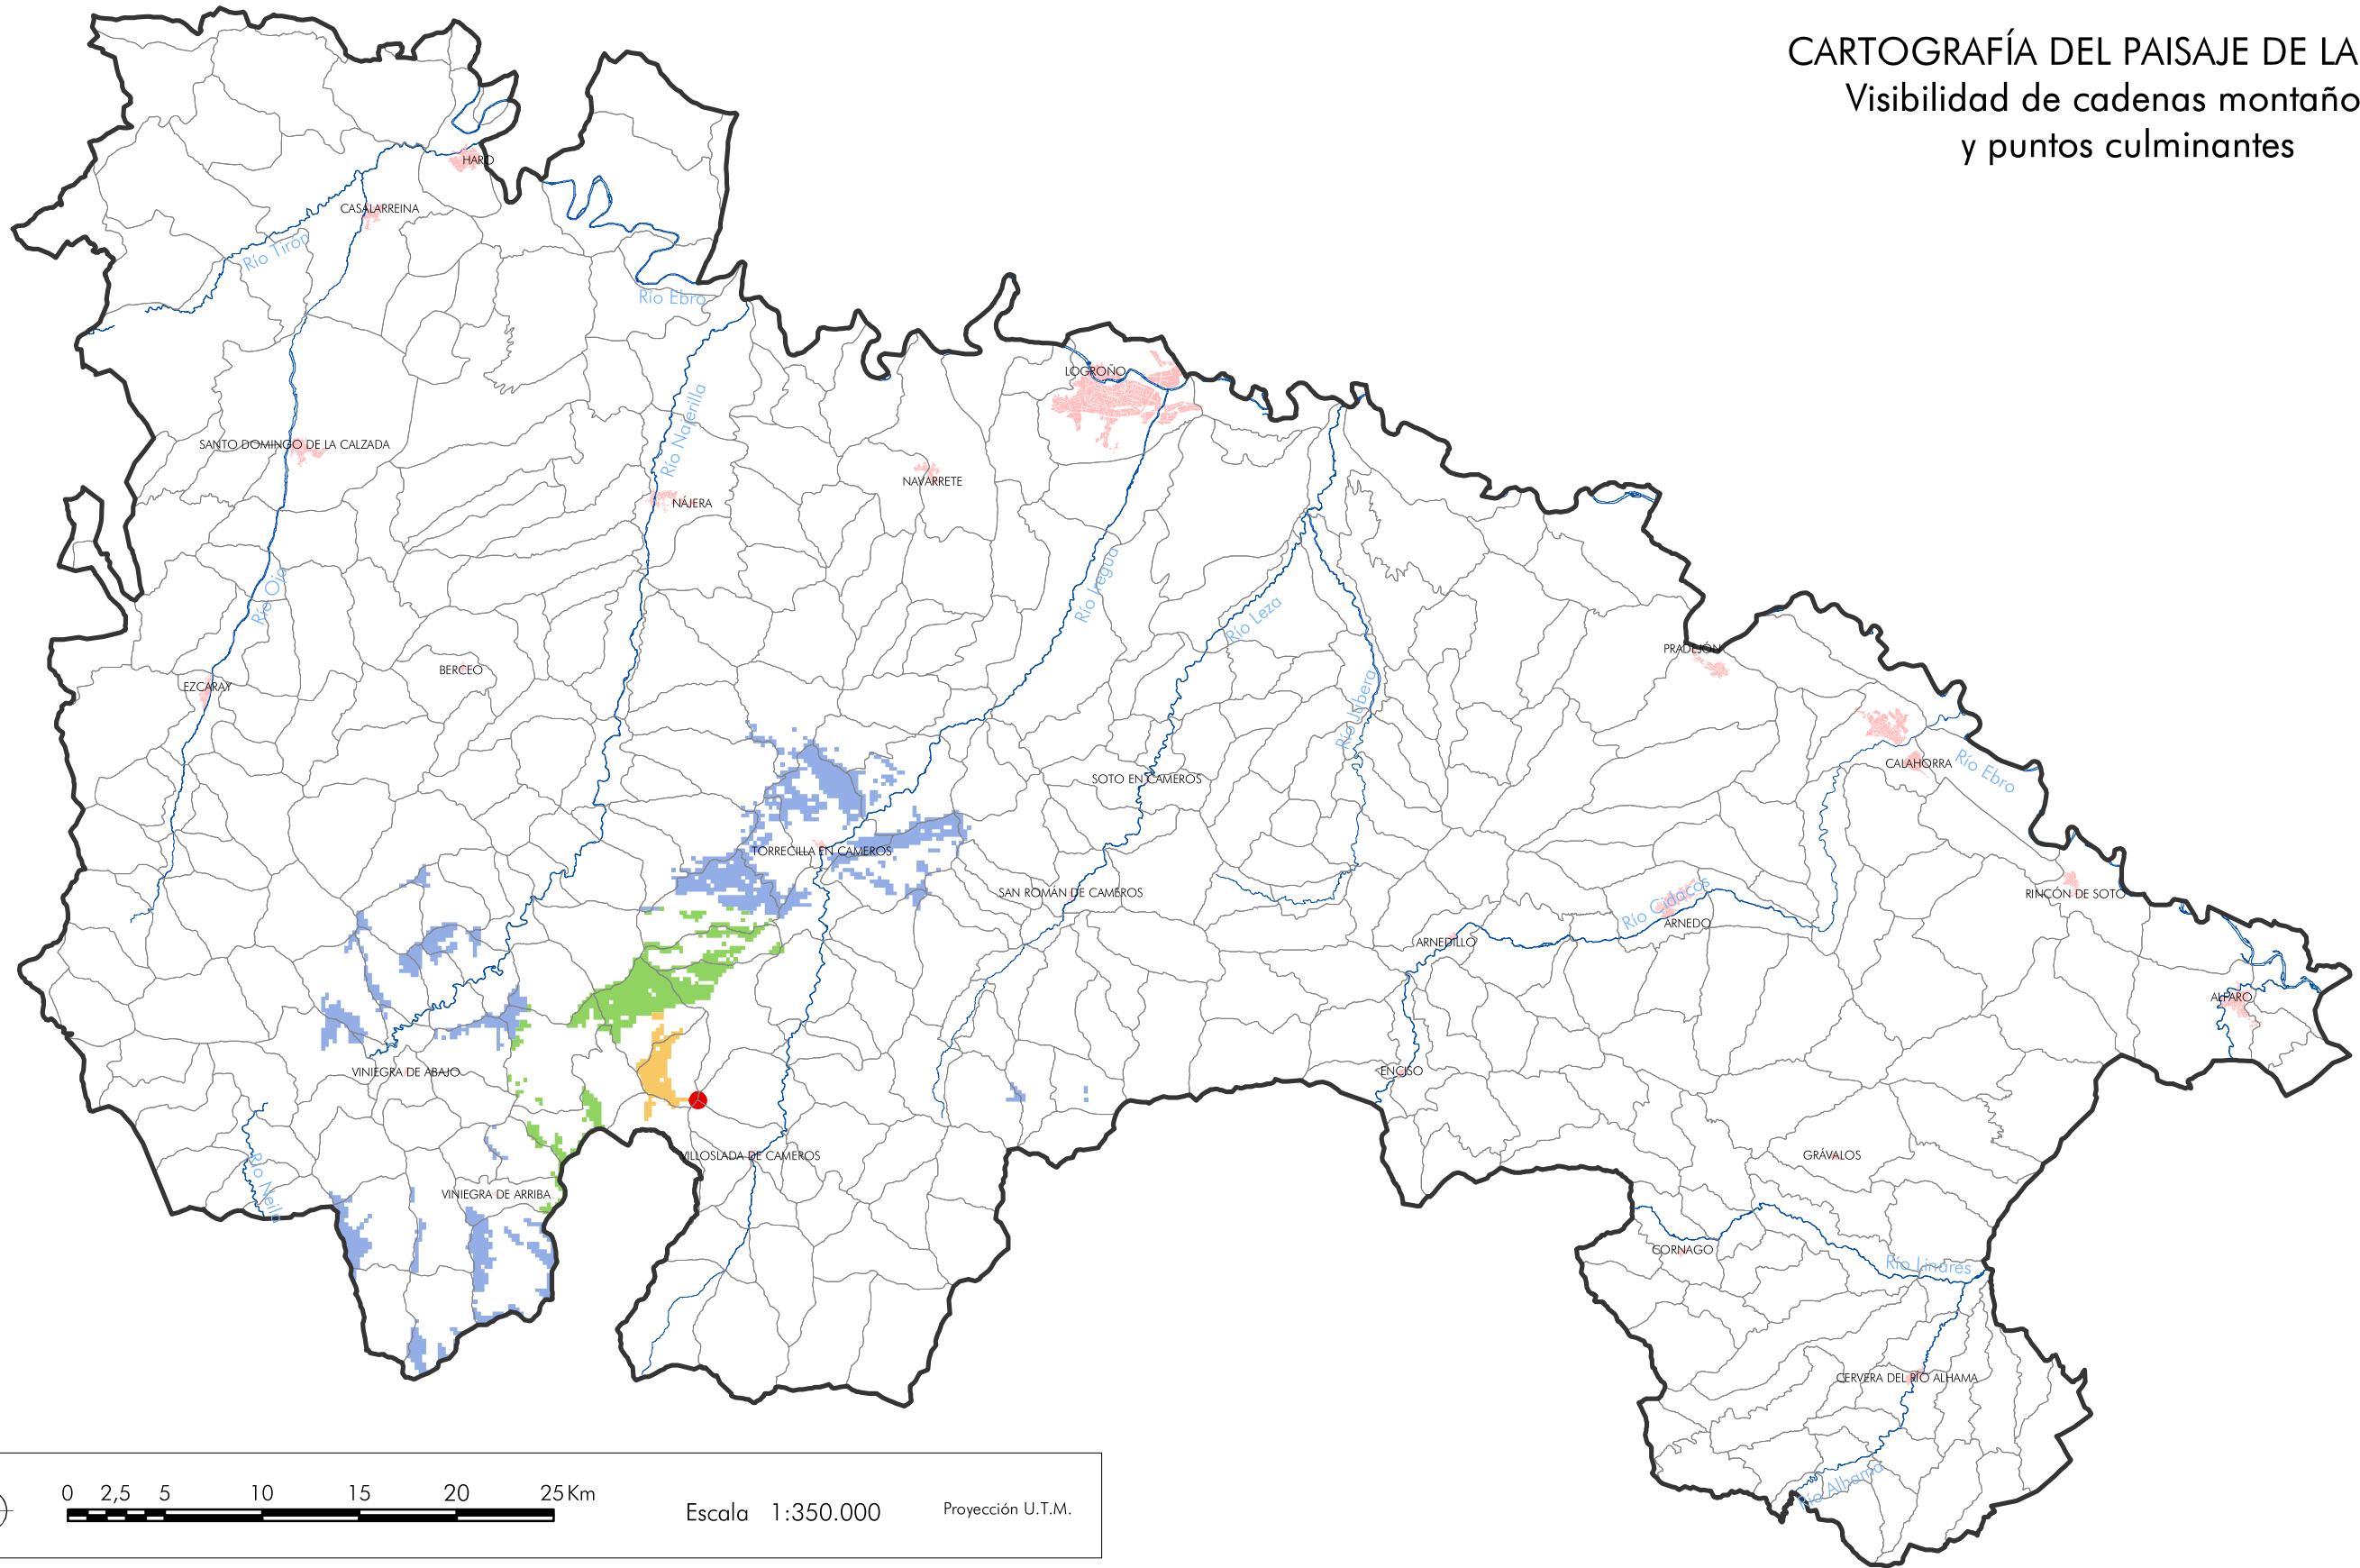

CARTOGRAFÍA DEL PAISAJE DE LA RIOJA

Visibilidad de cadenas montañosas y puntos culminantes

MAPA Nº11.6. MOJÓN ALTO (1.766 m)

Alcance visual: 0-5 km Alcance visual: 5-10 km Alcance visual: 10-20 km
 zona visible zona visible zona visible

● Punto Culinante: Mojon Alto

— Ríos principales ● Núcleos principales
 — Unidades y subunidades de paisaje