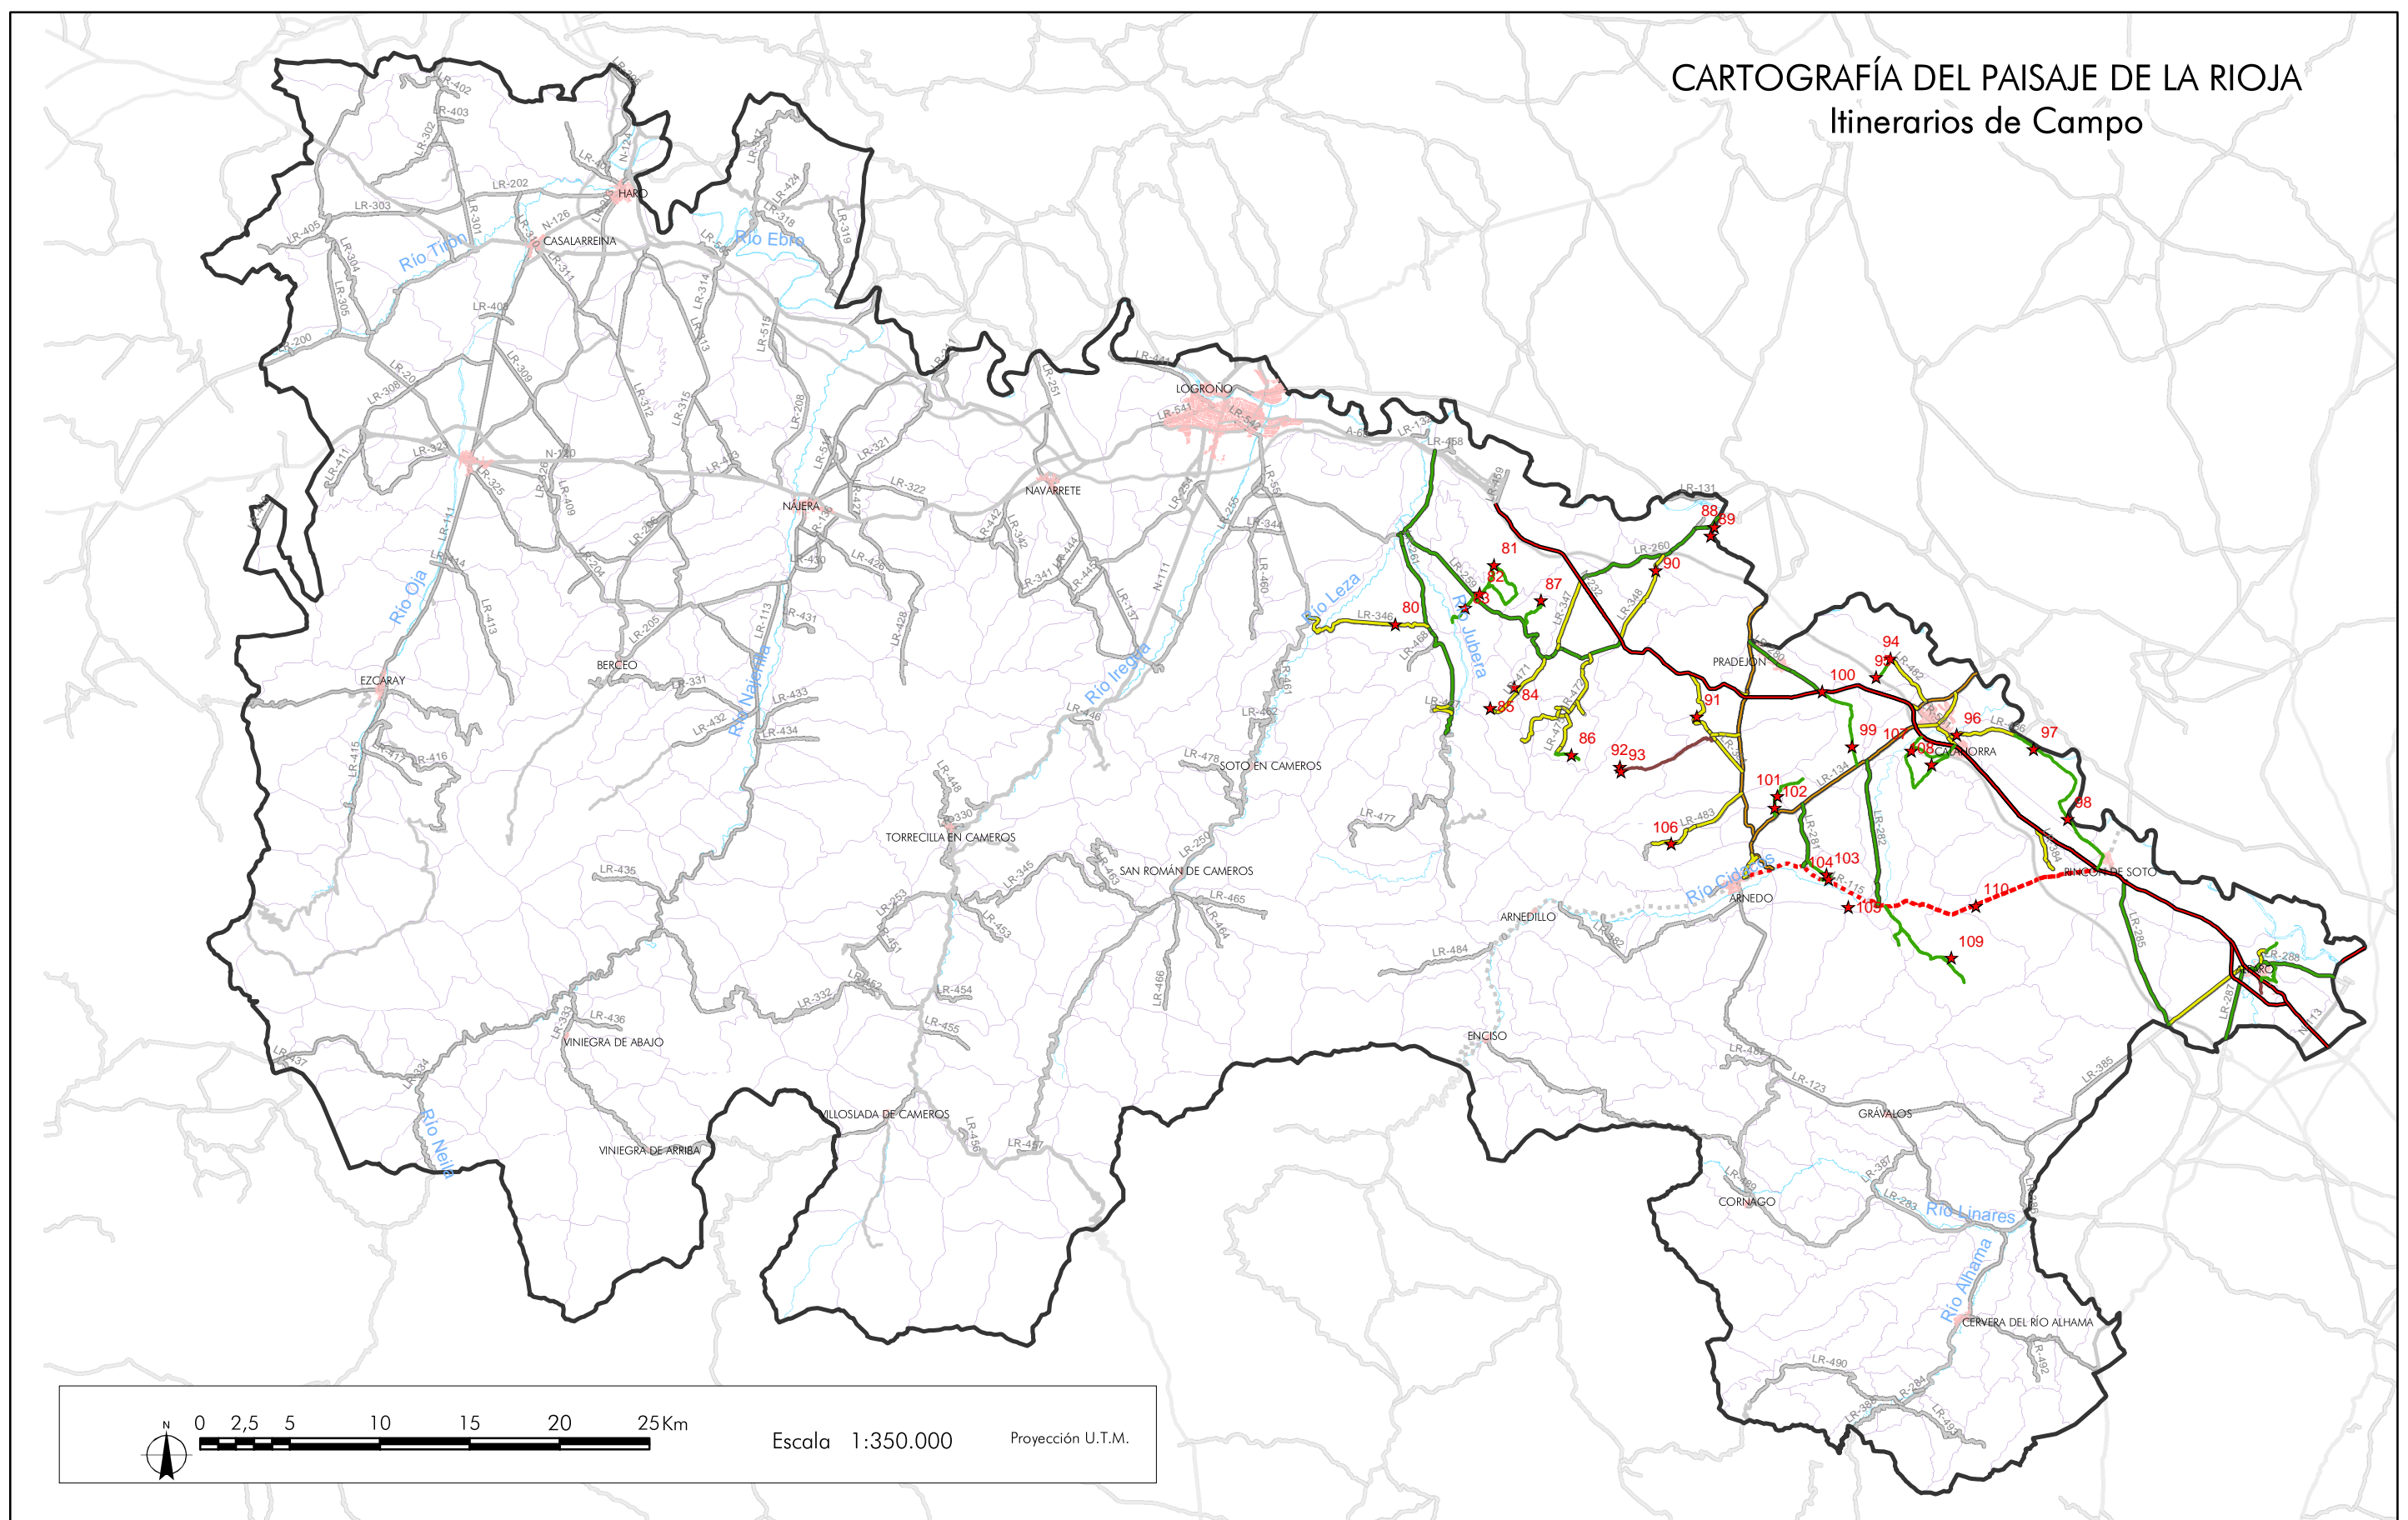

CARTOGRAFÍA DEL PAISAJE DE LA RIOJA

Itinerarios de Campo

MAPA Nº5 ITINERARIO DE CAMPO Nº 5

Vías de comunicación recorridas en el itinerario de campo (en color)			
Autopista	Carretera autonómica 1er. orden	Viales	59★ Ubicación de las paradas -31 paradas (80-110)-
Autovía	Carretera autonómica 2º orden	Pistas y caminos	
Carretera nacional	Carretera autonómica 3er. orden	En construcción	
	Vías de comunicación	Núcleos principales	
	Ríos principales		
	Unidades y subunidades de paisaje		