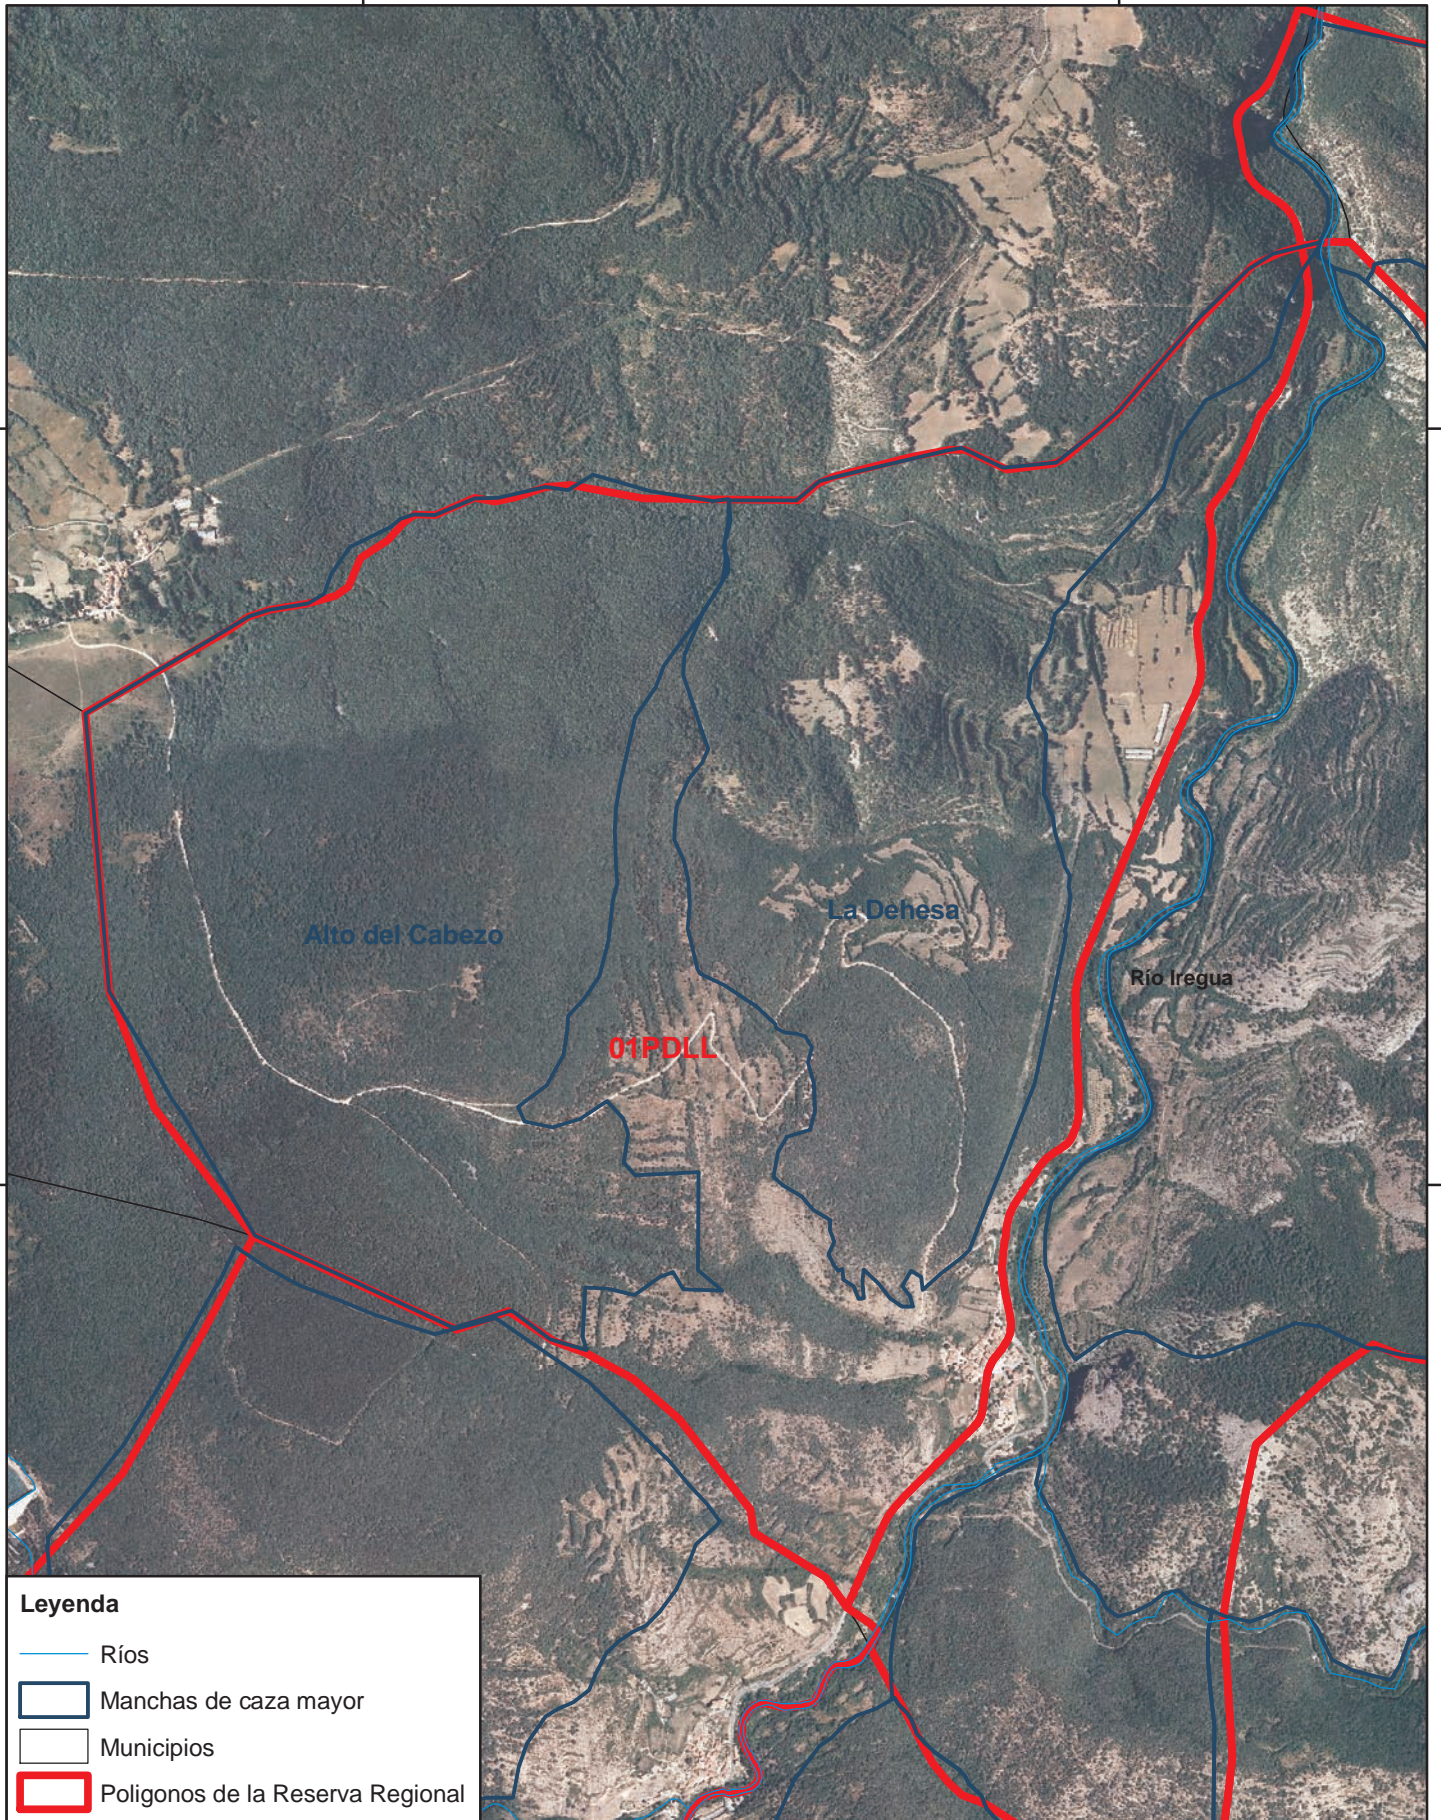

528000

530000

4672000

4672000

4670000

4670000

Leyenda

- Ríos
- Manchas de caza mayor
- Municipios
- Polígonos de la Reserva Regional

Agricultura, Ganadería y Medio Ambiente

Dirección General de Medio Natural
Área de Caza y Pesca

Título:

Segunda modificación del Plan Técnico de Caza de la Reserva Regional de Caza Cameros-Demanda y Cotos Sociales de La Rioja

Designación del plano:

Creación del polígono de caza 01PDLL y de las manchas "Alto del Cabezo" y "La Dehesa"

Nº de plano:
8

Fecha:
Abril 2.014

E= 1: 20.000