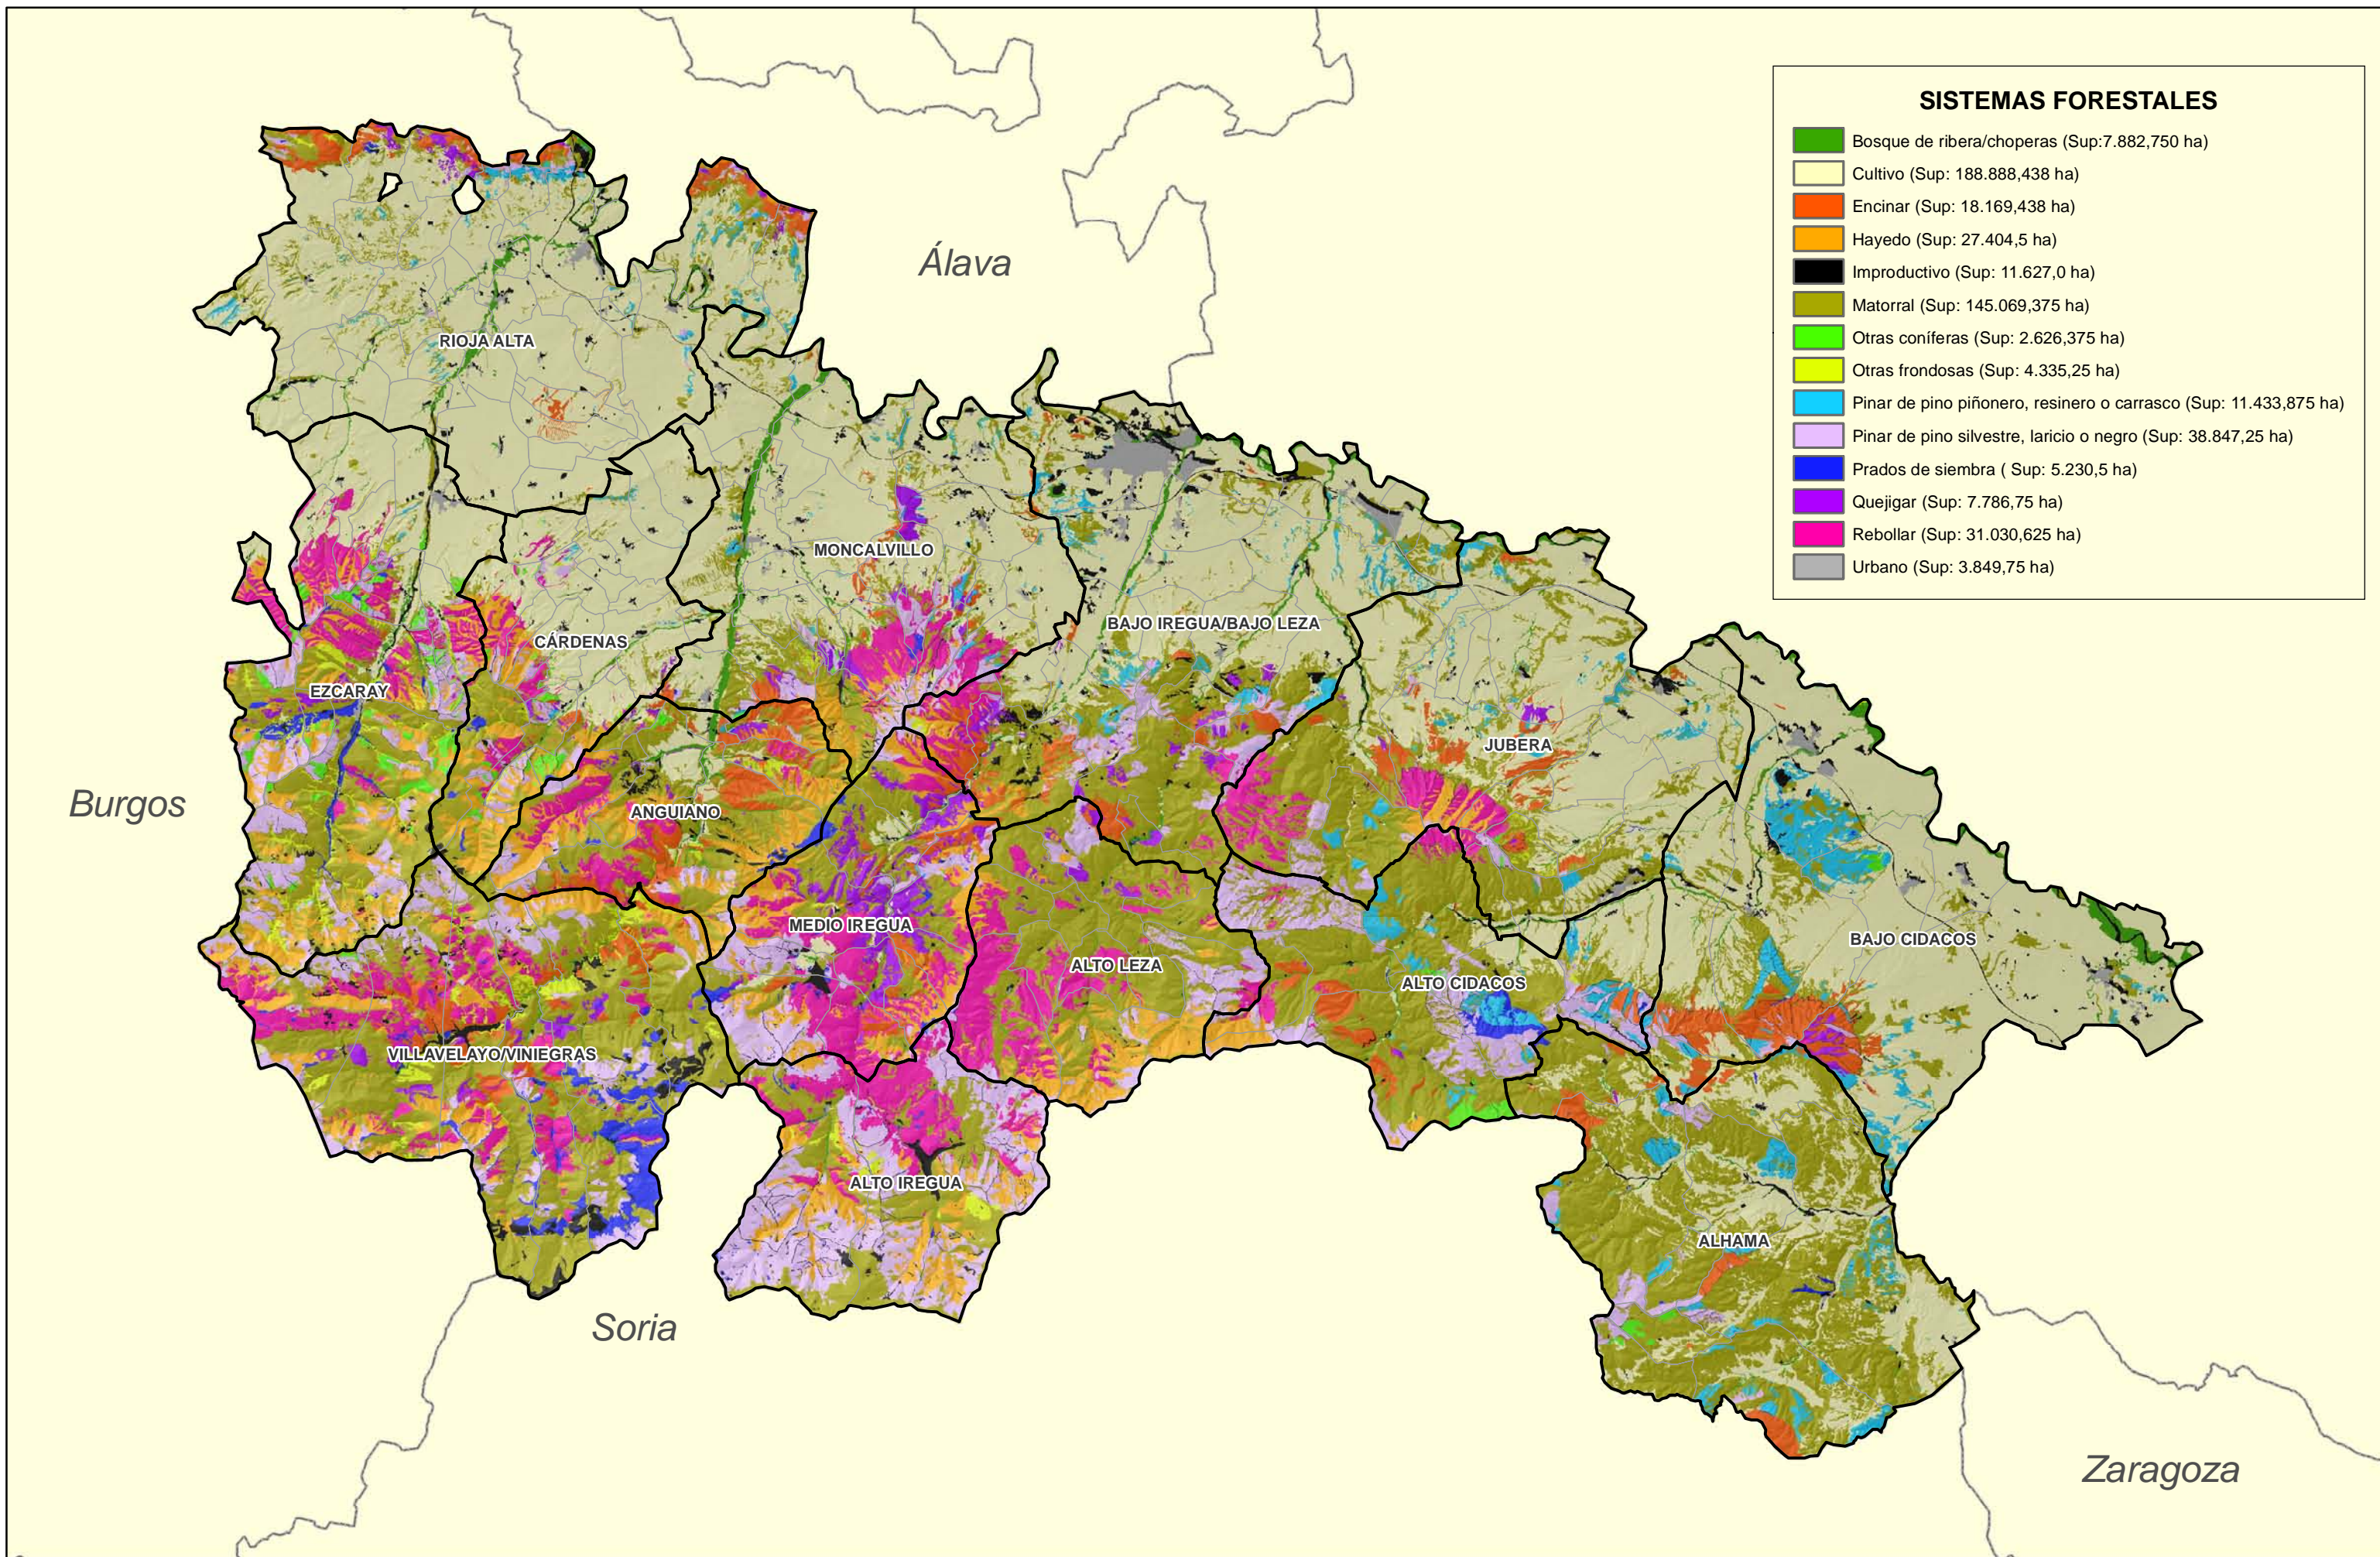

COMARCA	SUPERFICIE (ha)
ALHAMA	43.303,125
ALTO CIDACOS	27.991,188
ALTO IREGUA	23.668,750
ALTO LEZA	22.885,375
ANGUIANO	19.334,438
BAJO CIDACOS	49.898,938
BAJO IREGUA/BAJO LEZA	50.314,000
CÁRDENAS	22.768,625
EZCARAY	36.261,313
JUBERA	46.634,813
MEDIO IREGUA	22.346,813
MONCALVILLO	41.529,938
RIOJA ALTA	52.171,188
VILLAVELAYO/VINIEGRAS	45.073,375
TOTAL	504.181,875

FORMACIONES MATORRALES

	Cuscojar (4.337,633 ha)
	Brezal de montaña (13.367,619 ha)
	Biercolar (5.697,19 ha)
	Enebral (3.082,346 ha)
	Erizon (138,421 ha)
	Sabinar (391,14 ha)
	Vegetación gipsófila (349,139 ha)
	Matorral mediterráneo (29.362,252 ha)
	Aulaga (43.212,825 ha)
	Bujedo (5.807,542 ha)
	Brezal de piedemonte (1.766,032 ha)
	Escobonal (16.630,096 ha)
	Prebrezal (837,952 ha)
	Estepar (17.536,673 ha)
	Espinar (2.586,523 ha)

POSIBLES FOCOS DE RIESGO

-  ESCOMBRERA; VERTEDERO
-  INTERFAZ URBANO-FORESTAL
-  ZONA RIESGO

SELVICULTURA PREVENTIVA

- Fajas Cortafuegos
- Áreas Cortafuegos apoyadas en vial
- Desbroces
- Áreas Cortafuegos

COMARCAS

- ALHAMA
- ALTO CIDACOS
- ALTO IREGUA
- ALTO LEZA
- ANGUIANO
- BAJO CIDACOS
- BAJO IREGUA/BAJO LEZA
- CÁRDENAS
- EZCARAY
- JUBERA
- MEDIO IREGUA
- MONCALVILLO
- RIOJA ALTA
- VILLAVELAYO/VINIEGRAS