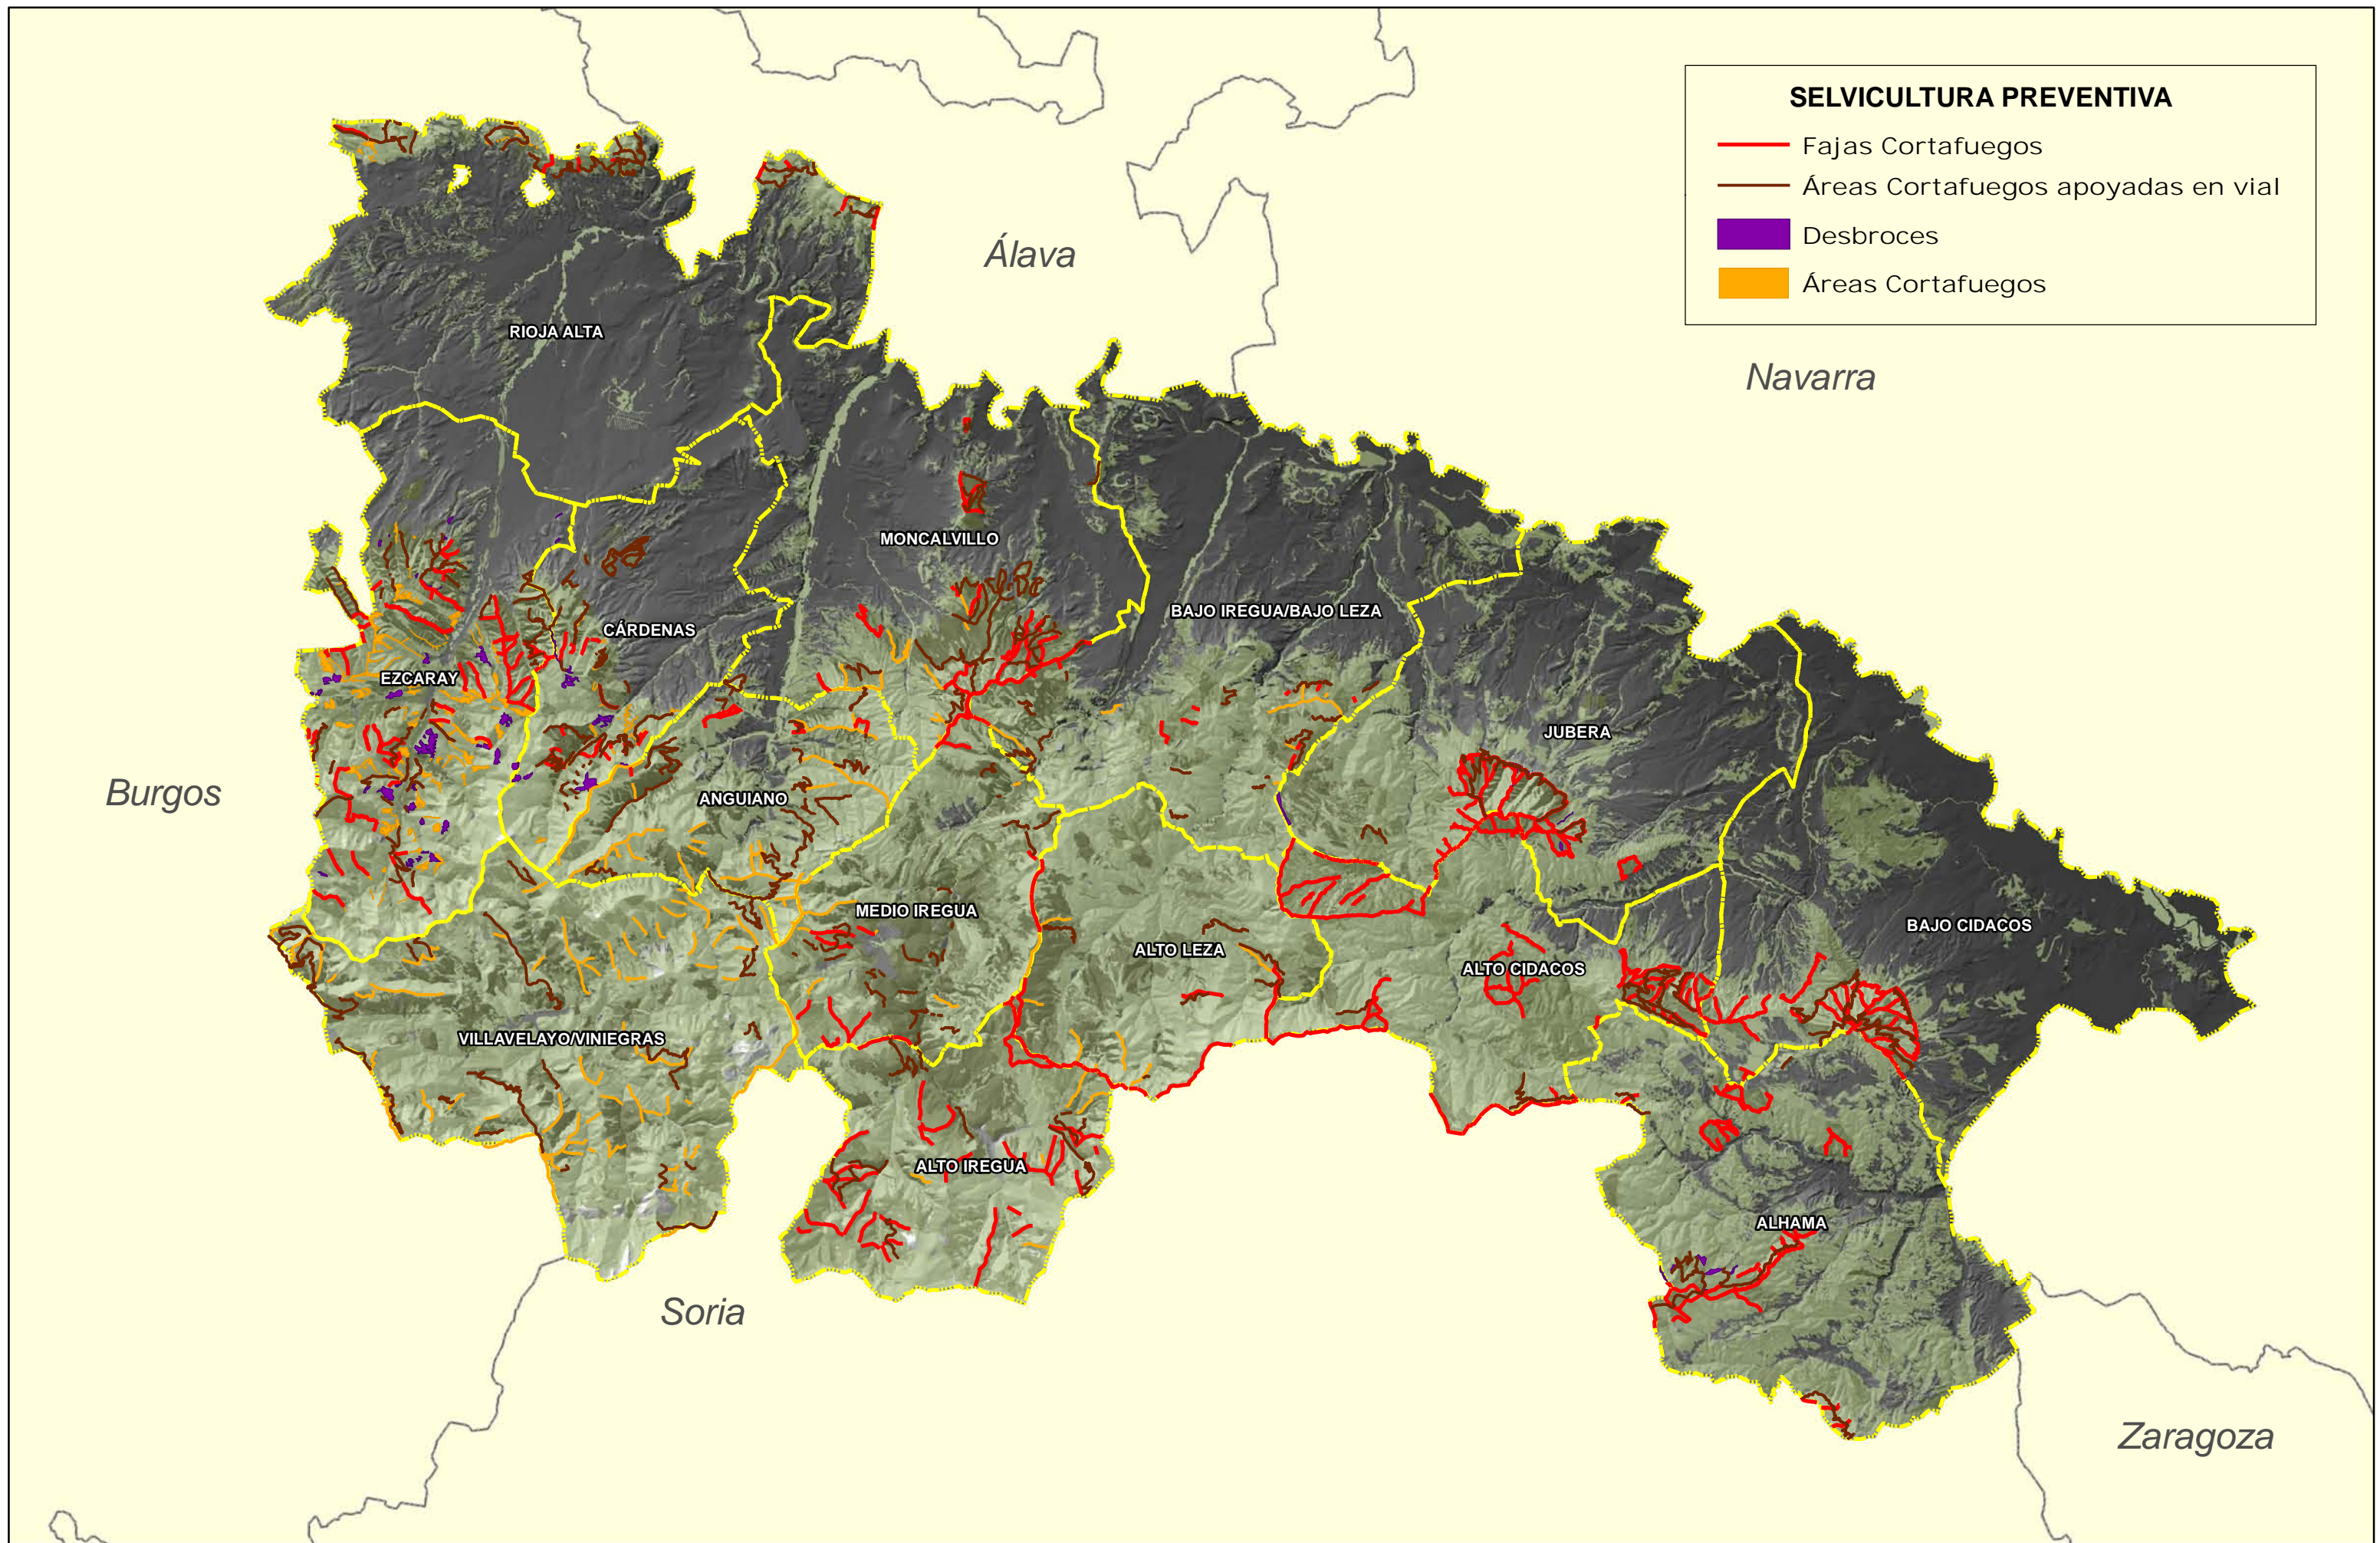

COMARCA	SUPERFICIE (ha)
ALHAMA	43.303,125
ALTO CIDACOS	27.991,188
ALTO IREGUA	23.668,750
ALTO LEZA	22.885,375
ANGUIANO	19.334,438
BAJO CIDACOS	49.898,938
BAJO IREGUA/BAJO LEZA	50.314,000
CÁRDENAS	22.768,625
EZCARAY	36.261,313
JUBERA	46.634,813
MEDIO IREGUA	22.346,813
MONCALVILLO	41.529,938
RIOJA ALTA	52.171,188
VILLAVELAYO/VINIEGRAS	45.073,375
TOTAL	504.181,875

FORMACIONES MATORRALES

	Cuscojar (4.337,633 ha)
	Brezal de montaña (13.367,619 ha)
	Biercolar (5.697,19 ha)
	Enebral (3.082,346 ha)
	Erizon (138,421 ha)
	Sabinar (391,14 ha)
	Vegetación gipsófila (349,139 ha)
	Matorral mediterráneo (29.362,252 ha)
	Aulaga (43.212,825 ha)
	Bujedo (5.807,542 ha)
	Brezal de piedemonte (1.766,032 ha)
	Escobonal (16.630,096 ha)
	Prebrezal (837,952 ha)
	Estepar (17.536,673 ha)
	Espinar (2.586,523 ha)

POSIBLES FOCOS DE RIESGO

-  ESCOMBRERA; VERTEDERO
-  INTERFAZ URBANO-FORESTAL
-  ZONA RIESGO

SELVICULTURA PREVENTIVA

- Fajas Cortafuegos
- Áreas Cortafuegos apoyadas en vial
- Desbroces
- Áreas Cortafuegos

COMARCAS

- ALHAMA
- ALTO CIDACOS
- ALTO IREGUA
- ALTO LEZA
- ANGUIANO
- BAJO CIDACOS
- BAJO IREGUA/BAJO LEZA
- CÁRDENAS
- EZCARAY
- JUBERA
- MEDIO IREGUA
- MONCALVILLO
- RIOJA ALTA
- VILLAVELAYO/VINIEGRAS