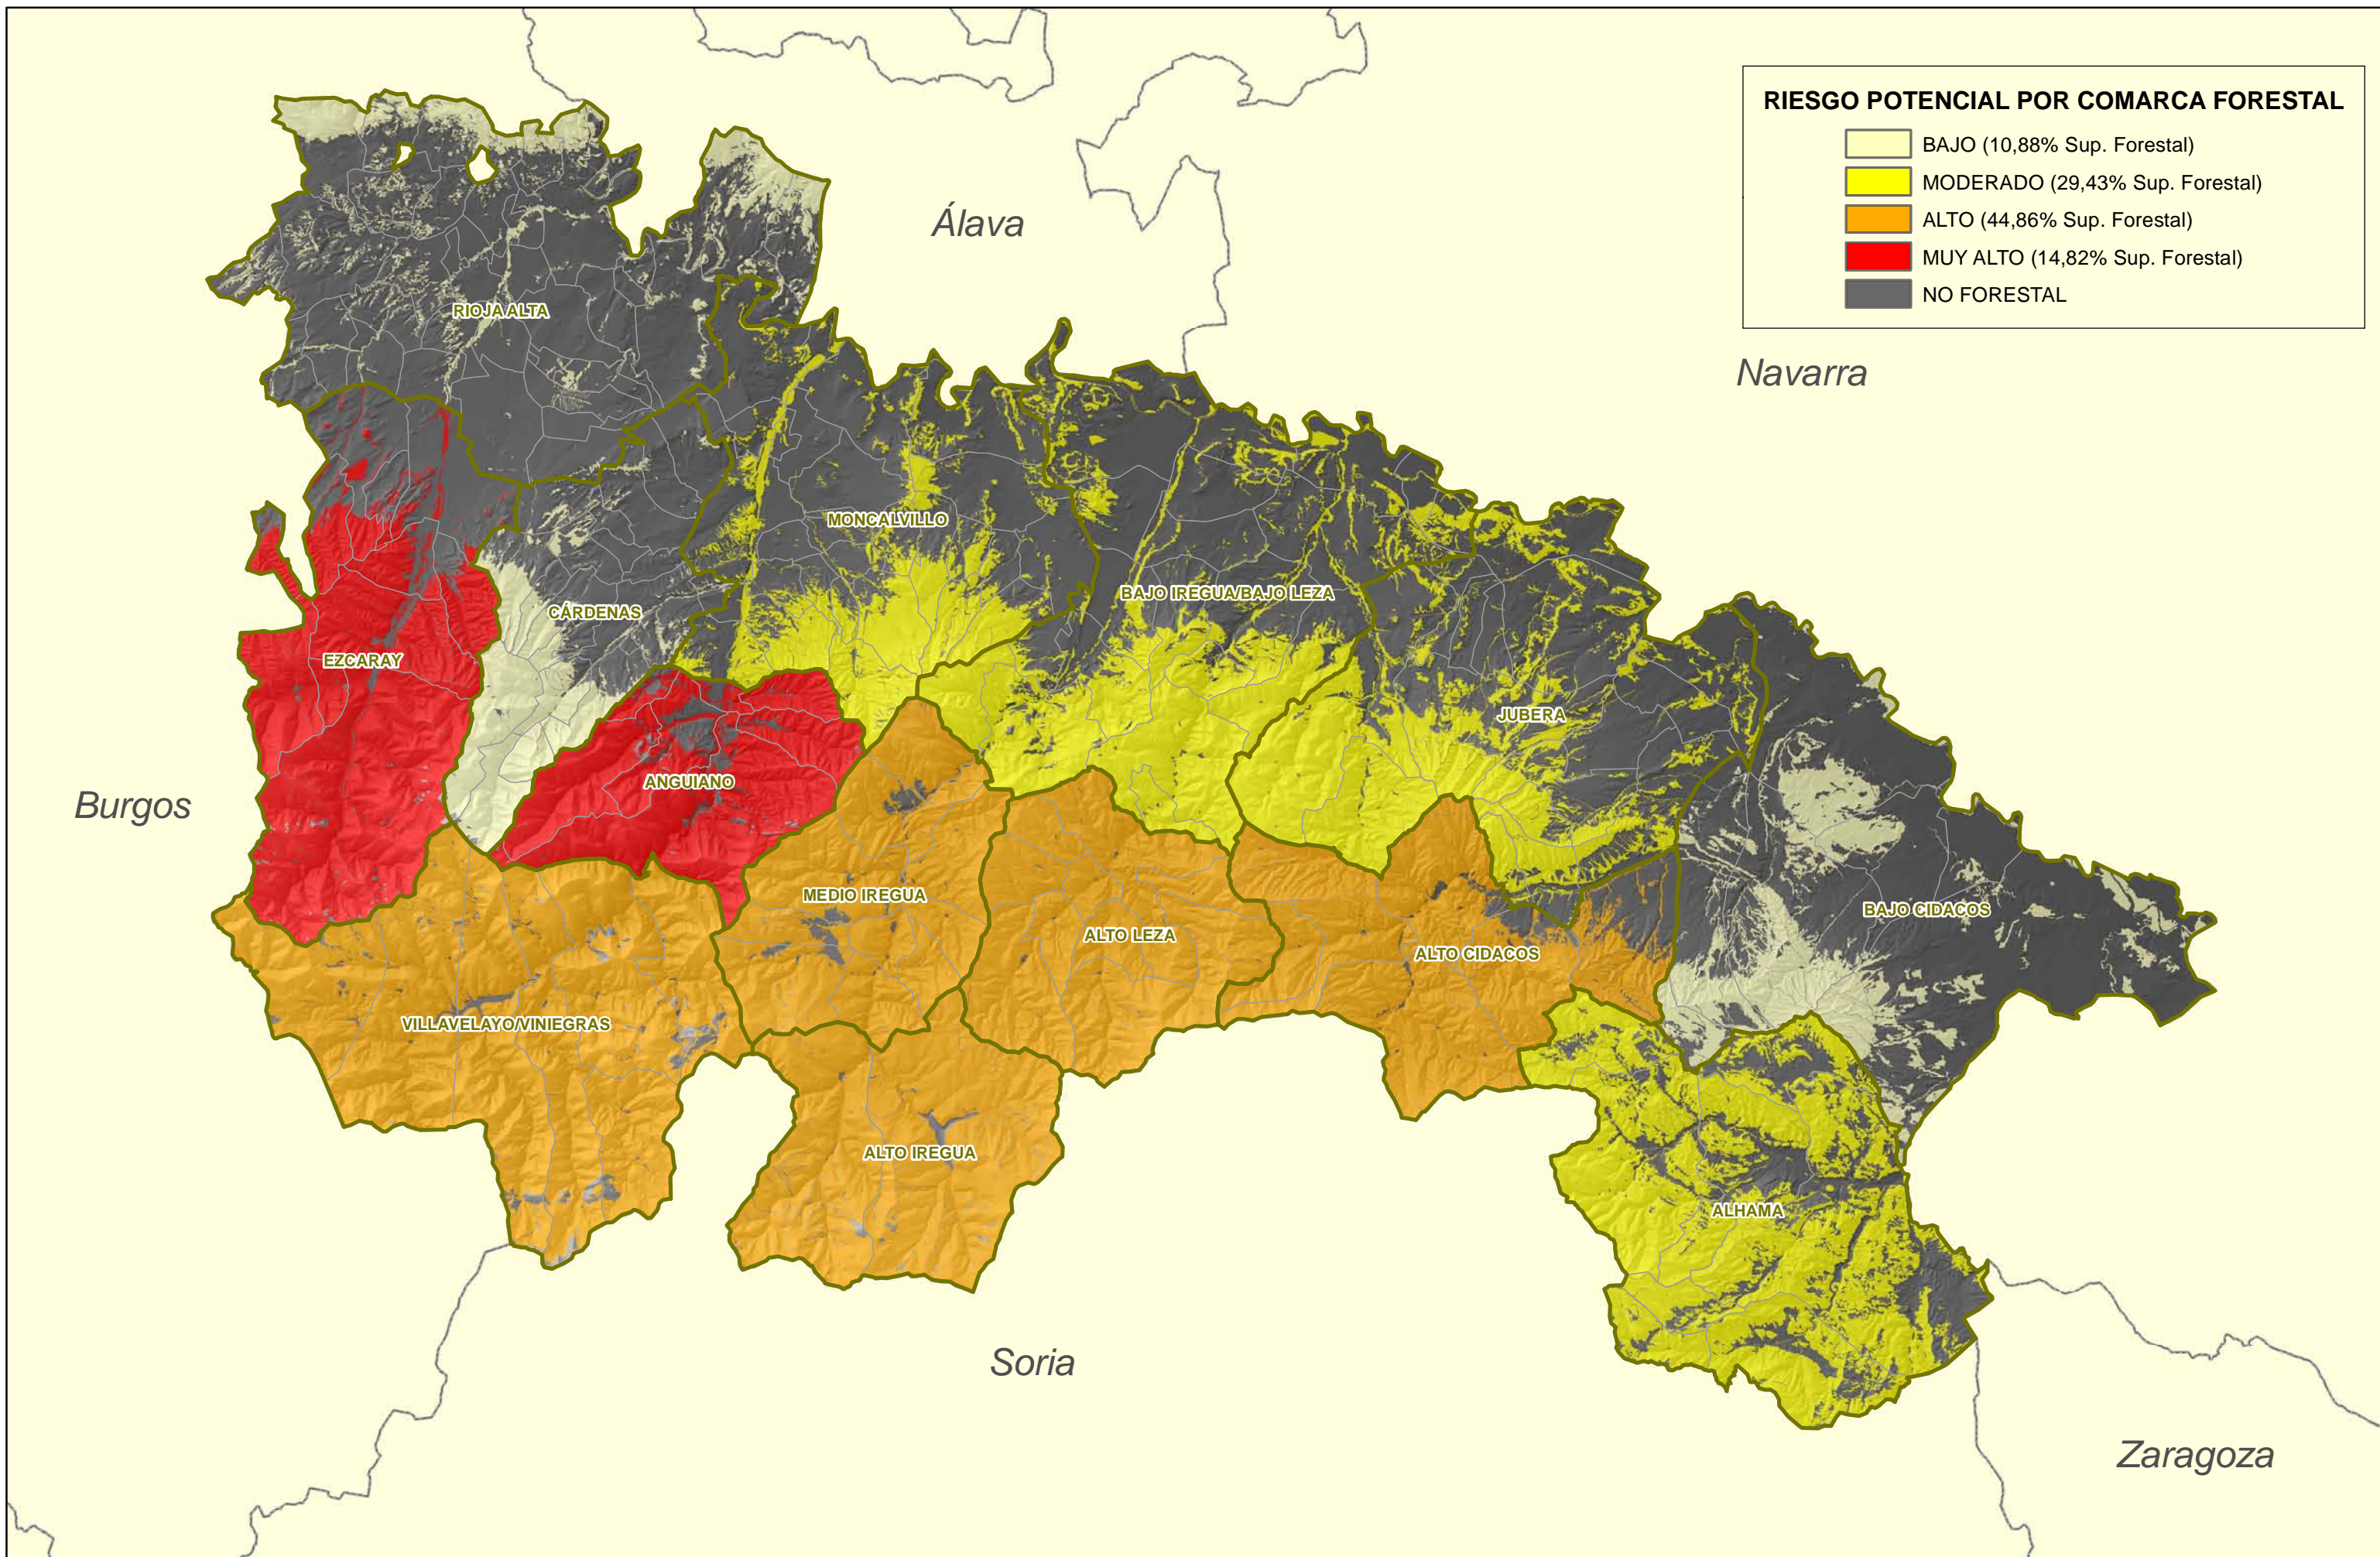

FORMACIONES MATORRALES

	Cuscojar (4.337,633 ha)
	Brezal de montaña (13.367,619 ha)
	Biercolar (5.697,19 ha)
	Enebral (3.082,346 ha)
	Erizon (138,421 ha)
	Sabinar (391,14 ha)
	Vegetación gipsófila (349,139 ha)
	Matorral mediterráneo (29.362,252 ha)
	Aulaga (43.212,825 ha)
	Bujedo (5.807,542 ha)
	Brezal de piedemonte (1.766,032 ha)
	Escobonal (16.630,096 ha)
	Prebrezal (837,952 ha)
	Estepar (17.536,673 ha)
	Espinar (2.586,523 ha)

POSIBLES FOCOS DE RIESGO

-  ESCOMBRERA; VERTEDERO
-  INTERFAZ URBANO-FORESTAL
-  ZONA RIESGO

SELVICULTURA PREVENTIVA

- Fajas Cortafuegos
- Áreas Cortafuegos apoyadas en vial
- Desbroces
- Áreas Cortafuegos

RIESGO METEOROLÓGICO

- RIESGO EXTREMO (15,23% Sup. Forestal)
- RIESGO ALTO (84,78% Sup. Forestal)

RIESGO POTENCIAL POR COMARCA FORESTAL

- BAJO (10,88% Sup. Forestal)
- MODERADO (29,43% Sup. Forestal)
- ALTO (44,86% Sup. Forestal)
- MUY ALTO (14,82% Sup. Forestal)
- NO FORESTAL

COMARCAS

- ALHAMA
- ALTO CIDACOS
- ALTO IREGUA
- ALTO LEZA
- ANGUIANO
- BAJO CIDACOS
- BAJO IREGUA/BAJO LEZA
- CÁRDENAS
- EZCARAY
- JUBERA
- MEDIO IREGUA
- MONCALVILLO
- RIOJA ALTA
- VILLAVELAYO/VINIEGRAS