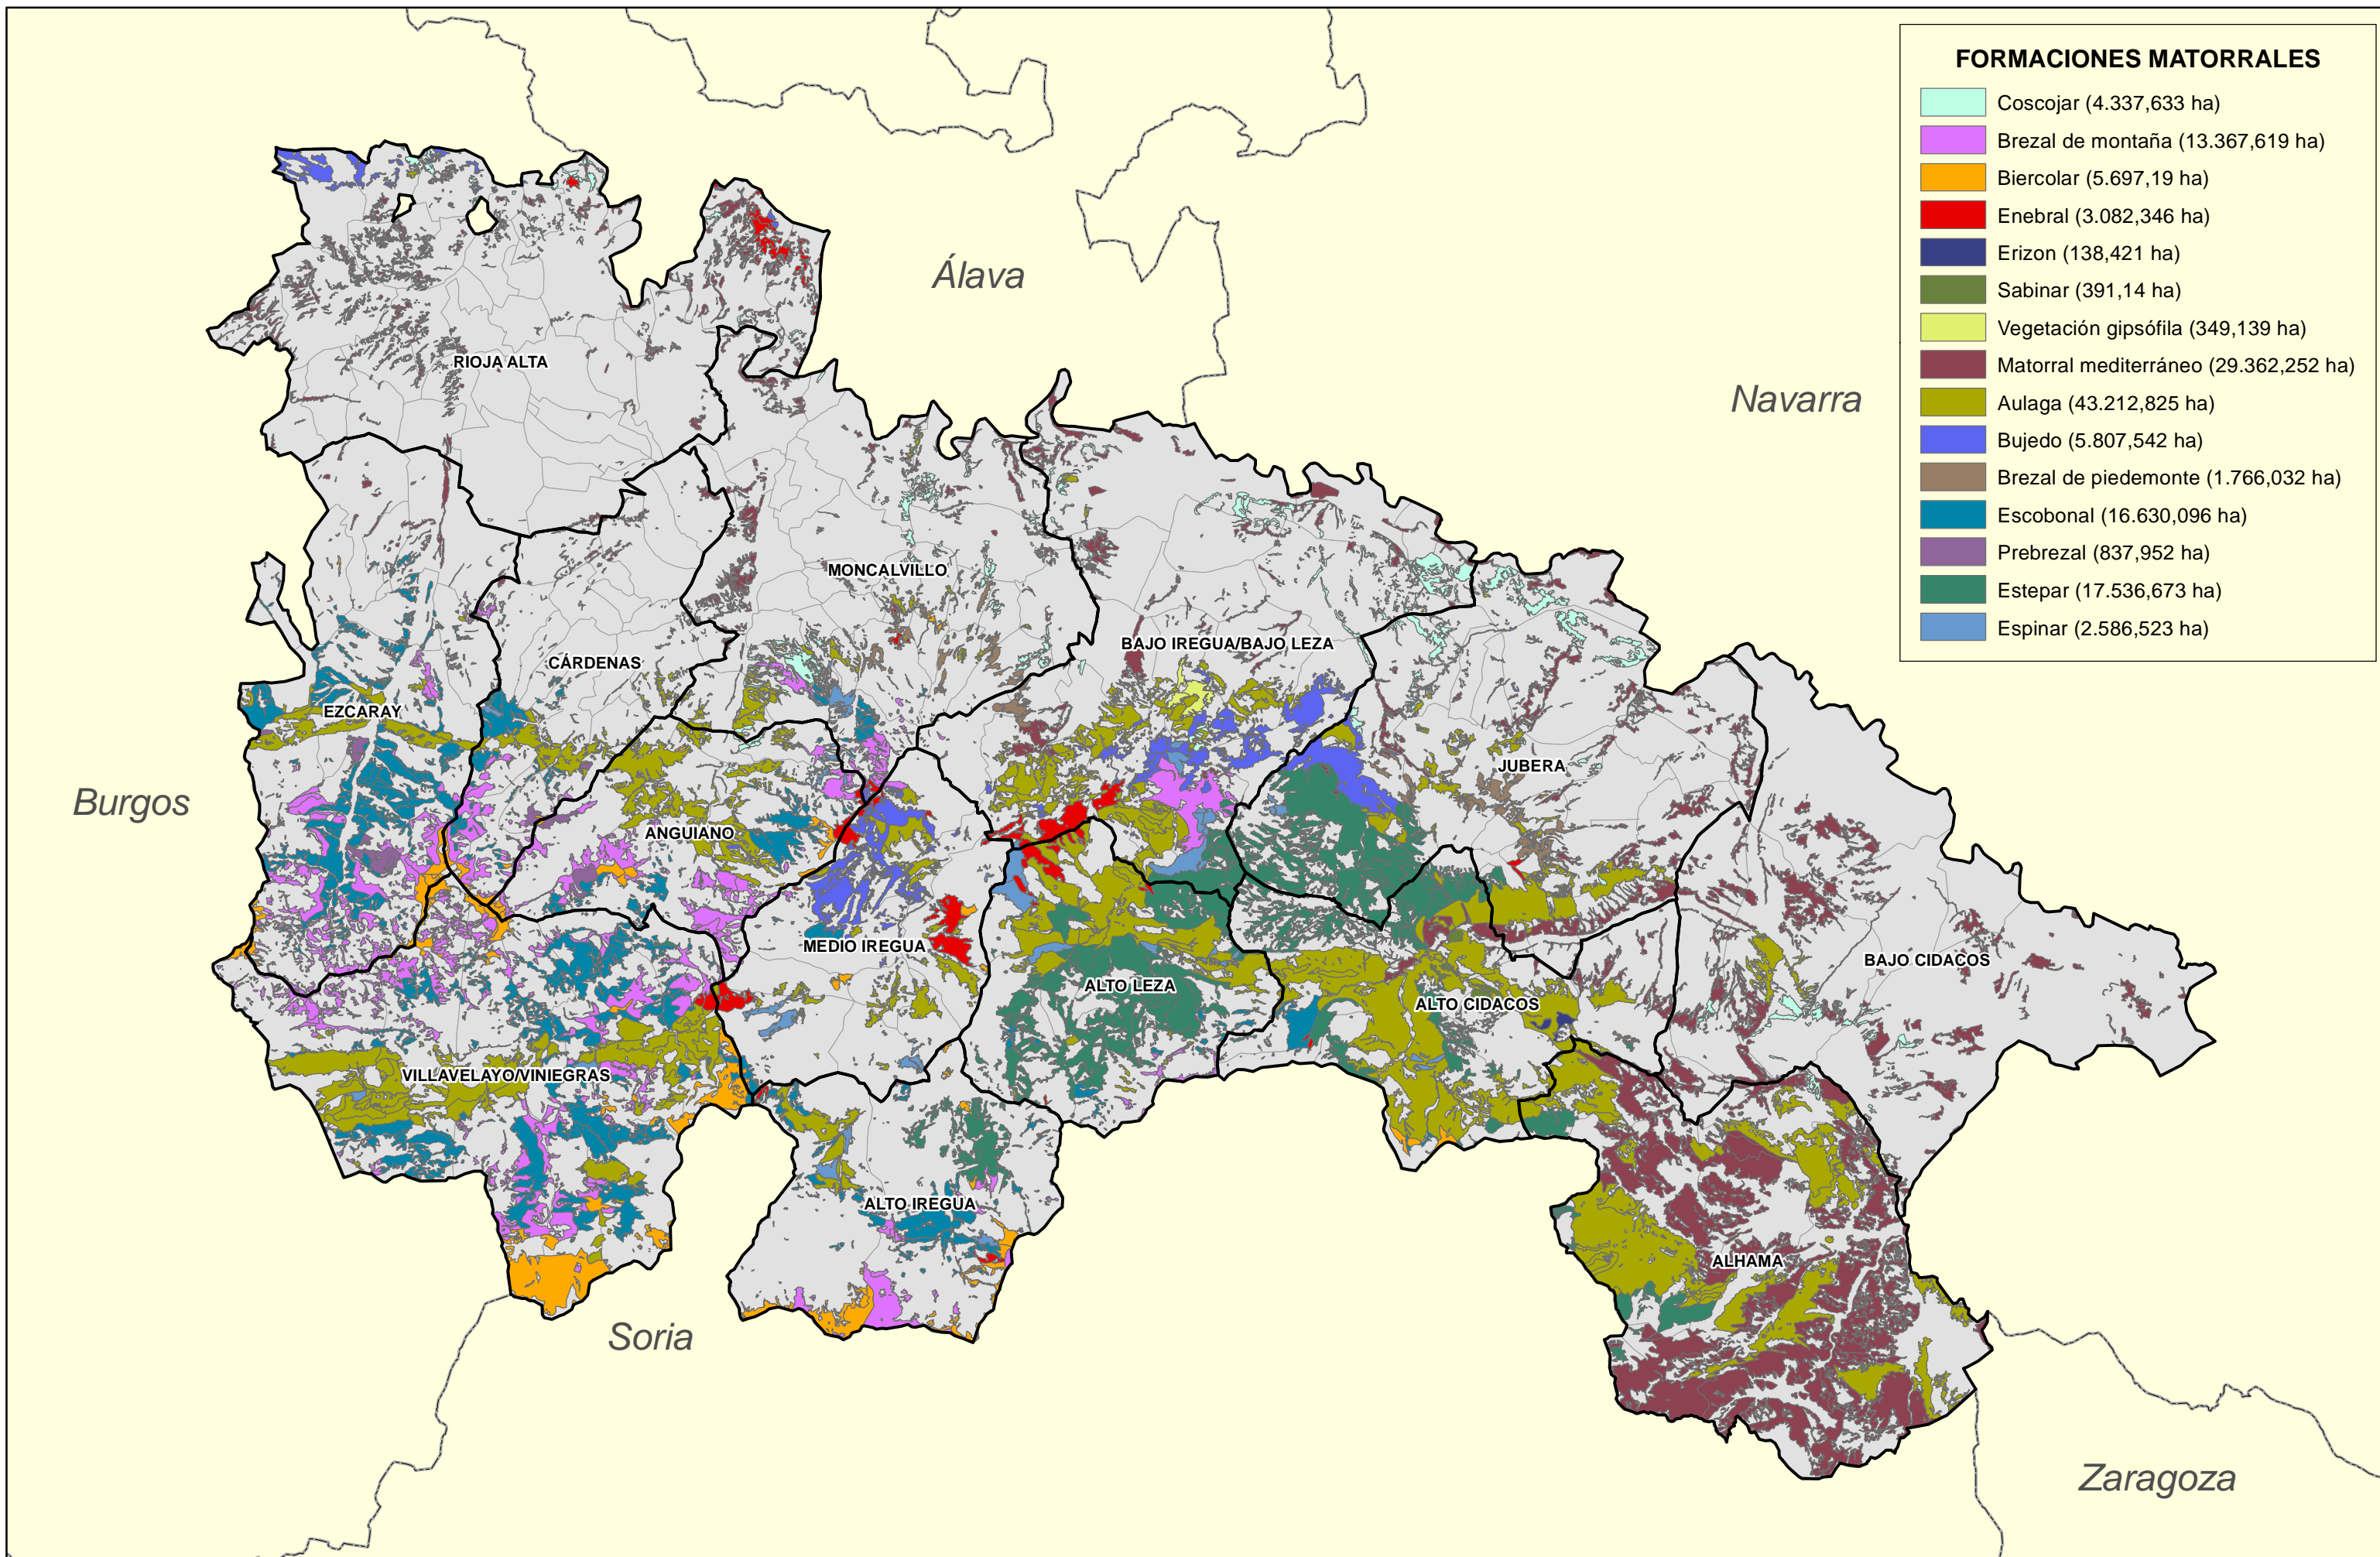

ÁREAS RECREATIVAS, CAMPINGS Y CAMPAMENTOS

-  CAMPAMENTOS JUVENILES
-  CAMPINGS MUNICIPALES
-  AREAS RECREATIVAS EN MUP
-  AREAS RECREATIVAS DEL AYUNTAMIENTO

COMARCAS FORESTALES

- LÍMITE DE COMARCA
- SUPERFICIE NO FORESTAL
- SUPERFICIE FORESTAL

COMARCA	SUPERFICIE (ha)
ALHAMA	43.303,125
ALTO CIDACOS	27.991,188
ALTO IREGUA	23.668,750
ALTO LEZA	22.885,375
ANGUIANO	19.334,438
BAJO CIDACOS	49.898,938
BAJO IREGUA/BAJO LEZA	50.314,000
CÁRDENAS	22.768,625
EZCARAY	36.261,313
JUBERA	46.634,813
MEDIO IREGUA	22.346,813
MONCALVILLO	41.529,938
RIOJA ALTA	52.171,188
VILLAVELAYO/VINIEGRAS	45.073,375
TOTAL	504.181,875

FORMACIONES MATORRALES

	Cuscojar (4.337,633 ha)
	Brezal de montaña (13.367,619 ha)
	Biercolar (5.697,19 ha)
	Enebral (3.082,346 ha)
	Erizon (138,421 ha)
	Sabinar (391,14 ha)
	Vegetación gipsófila (349,139 ha)
	Matorral mediterráneo (29.362,252 ha)
	Aulaga (43.212,825 ha)
	Bujedo (5.807,542 ha)
	Brezal de piedemonte (1.766,032 ha)
	Escobonal (16.630,096 ha)
	Prebrezal (837,952 ha)
	Estepar (17.536,673 ha)
	Espinar (2.586,523 ha)

POSIBLES FOCOS DE RIESGO

-  ESCOMBRERA; VERTEDERO
-  INTERFAZ URBANO-FORESTAL
-  ZONA RIESGO

SELVICULTURA PREVENTIVA

- Fajas Cortafuegos
- Áreas Cortafuegos apoyadas en vial
- Desbroces
- Áreas Cortafuegos