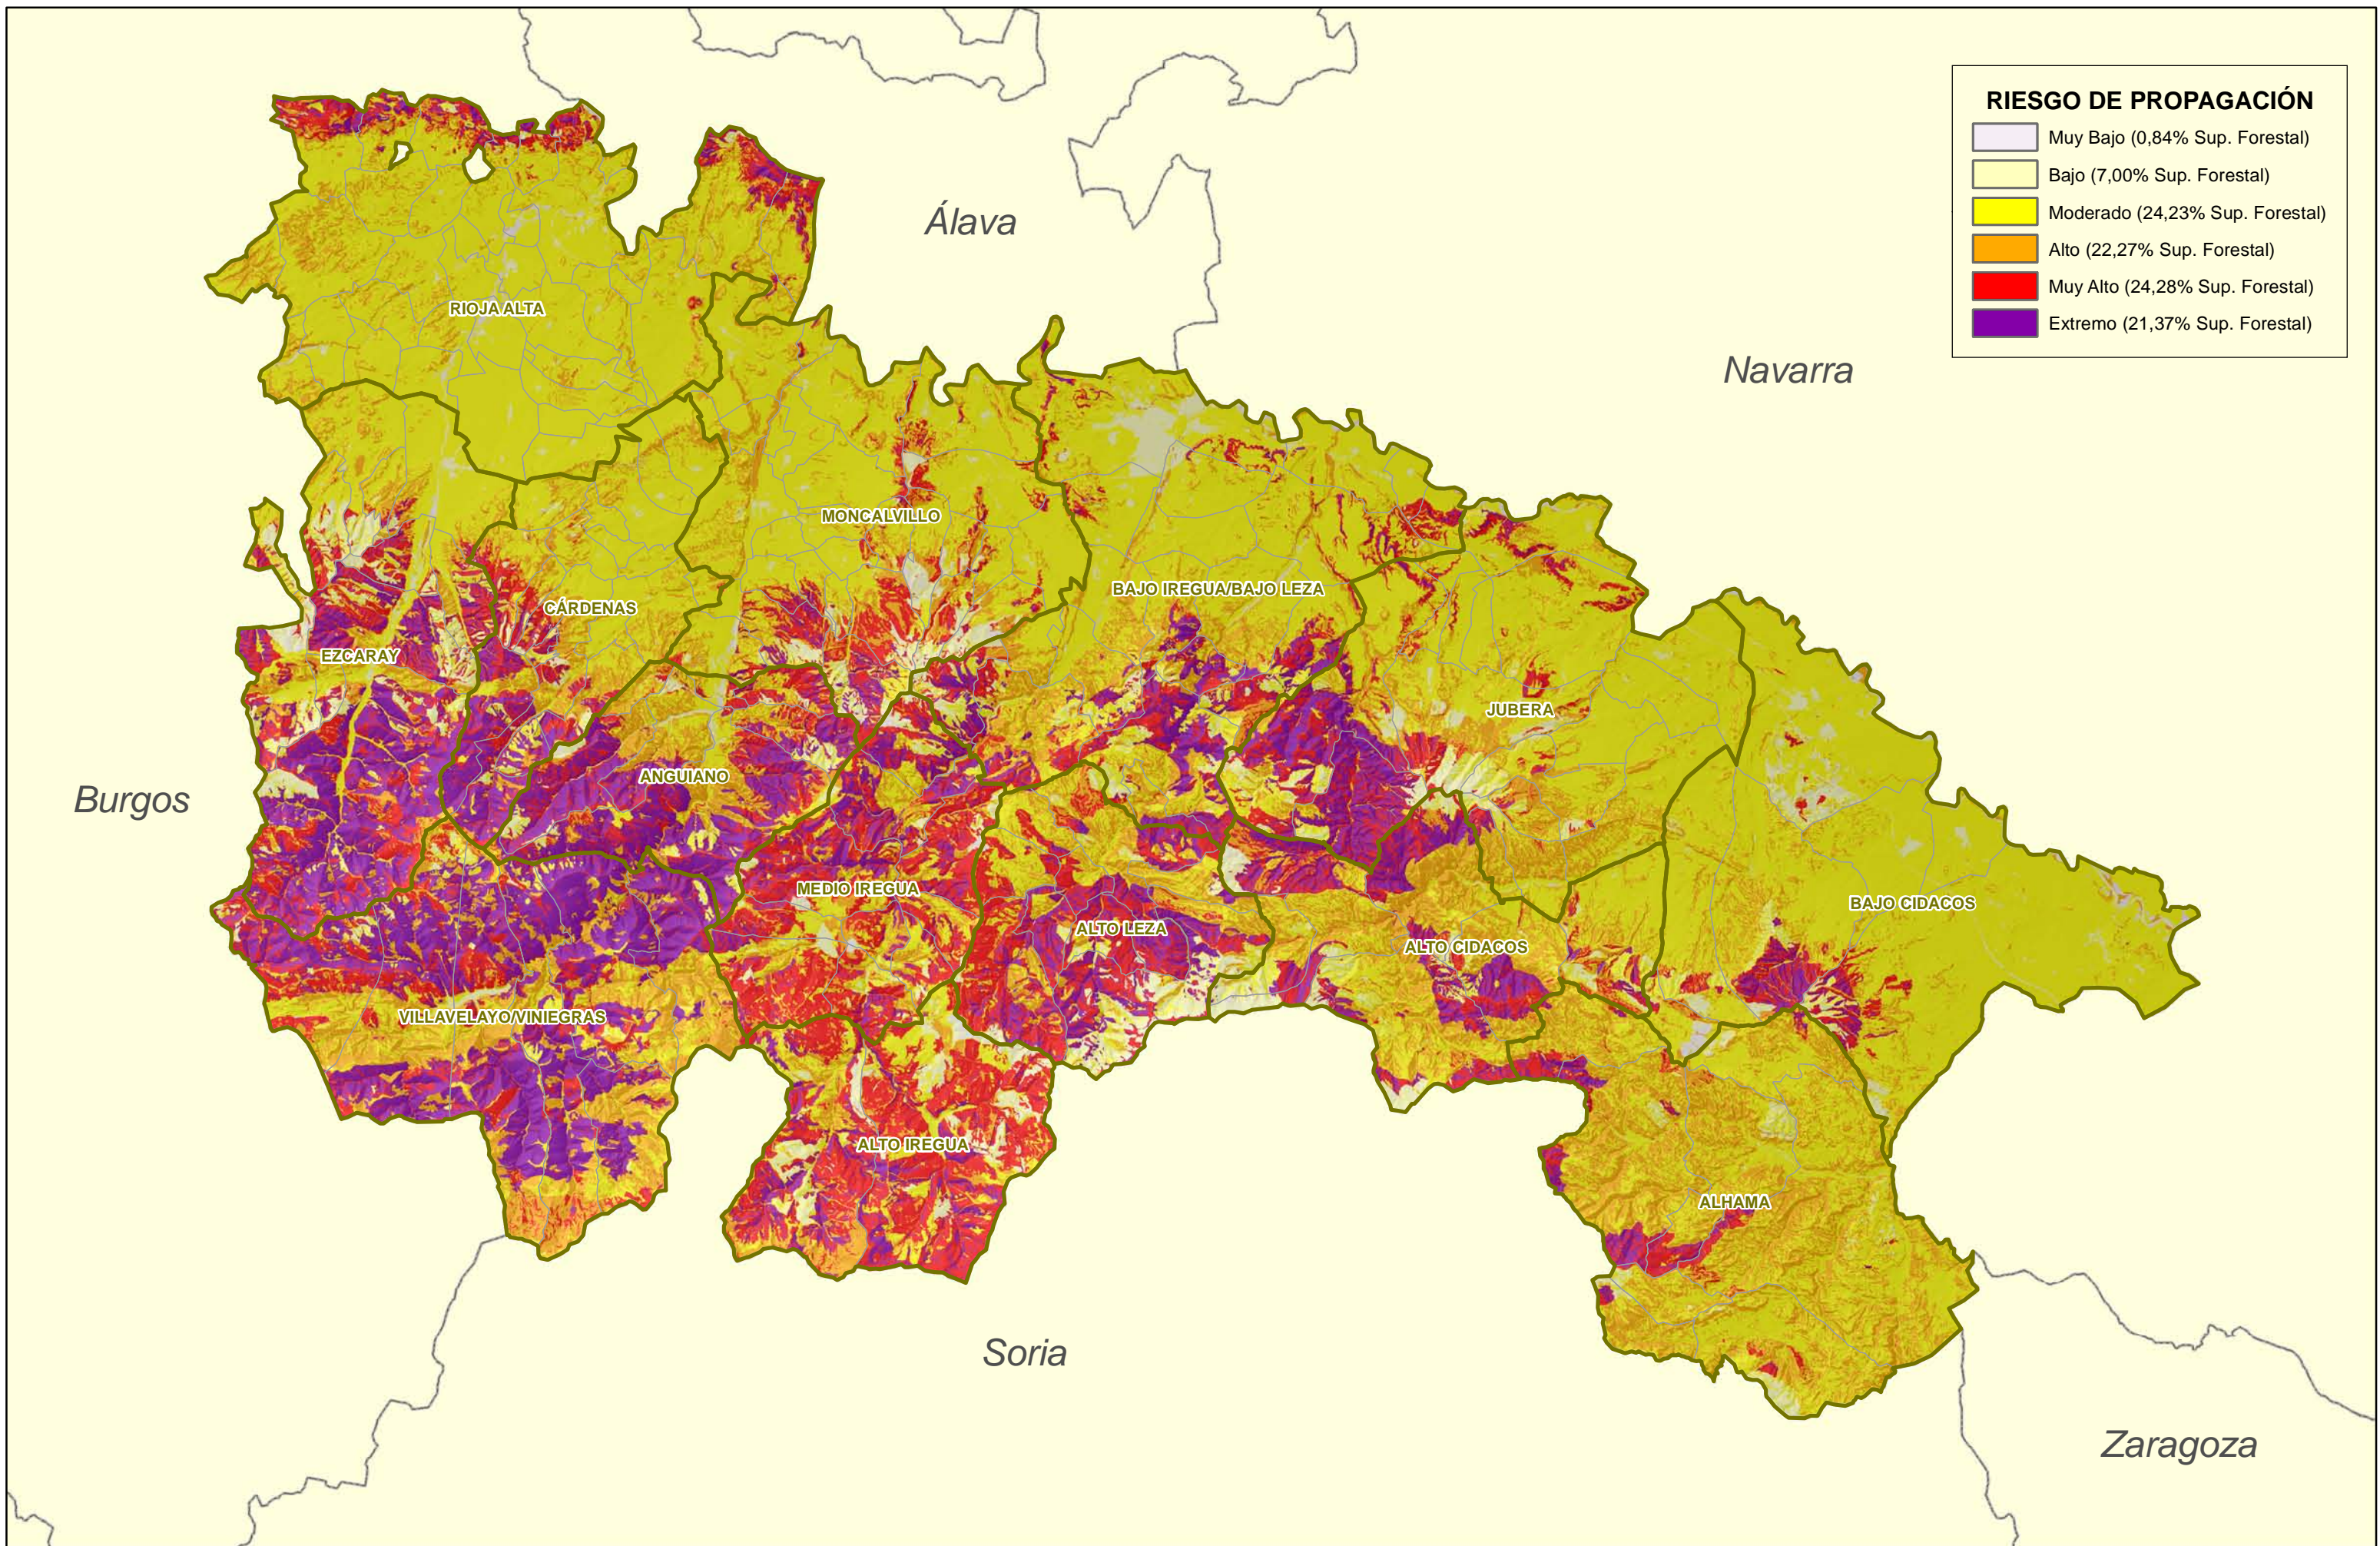

FORMACIONES MATORRALES

	Cuscojar (4.337,633 ha)
	Brezal de montaña (13.367,619 ha)
	Biercolar (5.697,19 ha)
	Enebral (3.082,346 ha)
	Erizon (138,421 ha)
	Sabinar (391,14 ha)
	Vegetación gipsófila (349,139 ha)
	Matorral mediterráneo (29.362,252 ha)
	Aulaga (43.212,825 ha)
	Bujedo (5.807,542 ha)
	Brezal de piedemonte (1.766,032 ha)
	Escobonal (16.630,096 ha)
	Prebrezal (837,952 ha)
	Estepar (17.536,673 ha)
	Espinar (2.586,523 ha)

POSIBLES FOCOS DE RIESGO

-  ESCOMBRERA; VERTEDERO
-  INTERFAZ URBANO-FORESTAL
-  ZONA RIESGO

SELVICULTURA PREVENTIVA

- Fajas Cortafuegos
- Áreas Cortafuegos apoyadas en vial
- Desbroces
- Áreas Cortafuegos

RIESGO METEOROLÓGICO

- RIESGO EXTREMO (15,23% Sup. Forestal)
- RIESGO ALTO (84,78% Sup. Forestal)

RIESGO POTENCIAL POR COMARCA FORESTAL

- BAJO (10,88% Sup. Forestal)
- MODERADO (29,43% Sup. Forestal)
- ALTO (44,86% Sup. Forestal)
- MUY ALTO (14,82% Sup. Forestal)
- NO FORESTAL

COMARCAS

- ALHAMA
- ALTO CIDACOS
- ALTO IREGUA
- ALTO LEZA
- ANGUIANO
- BAJO CIDACOS
- BAJO IREGUA/BAJO LEZA
- CÁRDENAS
- EZCARAY
- JUBERA
- MEDIO IREGUA
- MONCALVILLO
- RIOJA ALTA
- VILLAVELAYO/VINIEGRAS