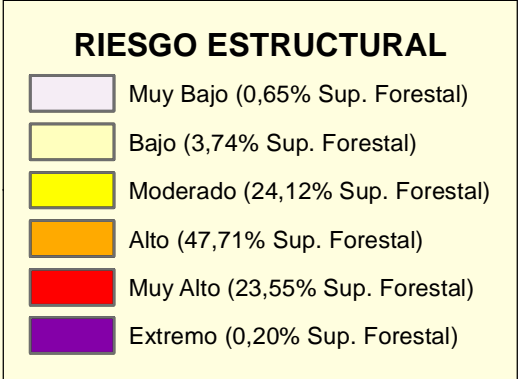

FORMACIONES MATORRALES

	Cuscojar (4.337,633 ha)
	Brezal de montaña (13.367,619 ha)
	Biercolar (5.697,19 ha)
	Enebral (3.082,346 ha)
	Erizon (138,421 ha)
	Sabinar (391,14 ha)
	Vegetación gipsófila (349,139 ha)
	Matorral mediterráneo (29.362,252 ha)
	Aulaga (43.212,825 ha)
	Bujedo (5.807,542 ha)
	Brezal de piedemonte (1.766,032 ha)
	Escobonal (16.630,096 ha)
	Prebrezal (837,952 ha)
	Estepar (17.536,673 ha)
	Espinar (2.586,523 ha)

POSIBLES FOCOS DE RIESGO

-  ESCOMBRERA; VERTEDERO
-  INTERFAZ URBANO-FORESTAL
-  ZONA RIESGO

SELVICULTURA PREVENTIVA

- Fajas Cortafuegos
- Áreas Cortafuegos apoyadas en vial
- Desbroces
- Áreas Cortafuegos

RIESGO METEOROLÓGICO

- RIESGO EXTREMO (15,23% Sup. Forestal)
- RIESGO ALTO (84,78% Sup. Forestal)

RIESGO POTENCIAL POR COMARCA FORESTAL

- BAJO (10,88% Sup. Forestal)
- MODERADO (29,43% Sup. Forestal)
- ALTO (44,86% Sup. Forestal)
- MUY ALTO (14,82% Sup. Forestal)
- NO FORESTAL