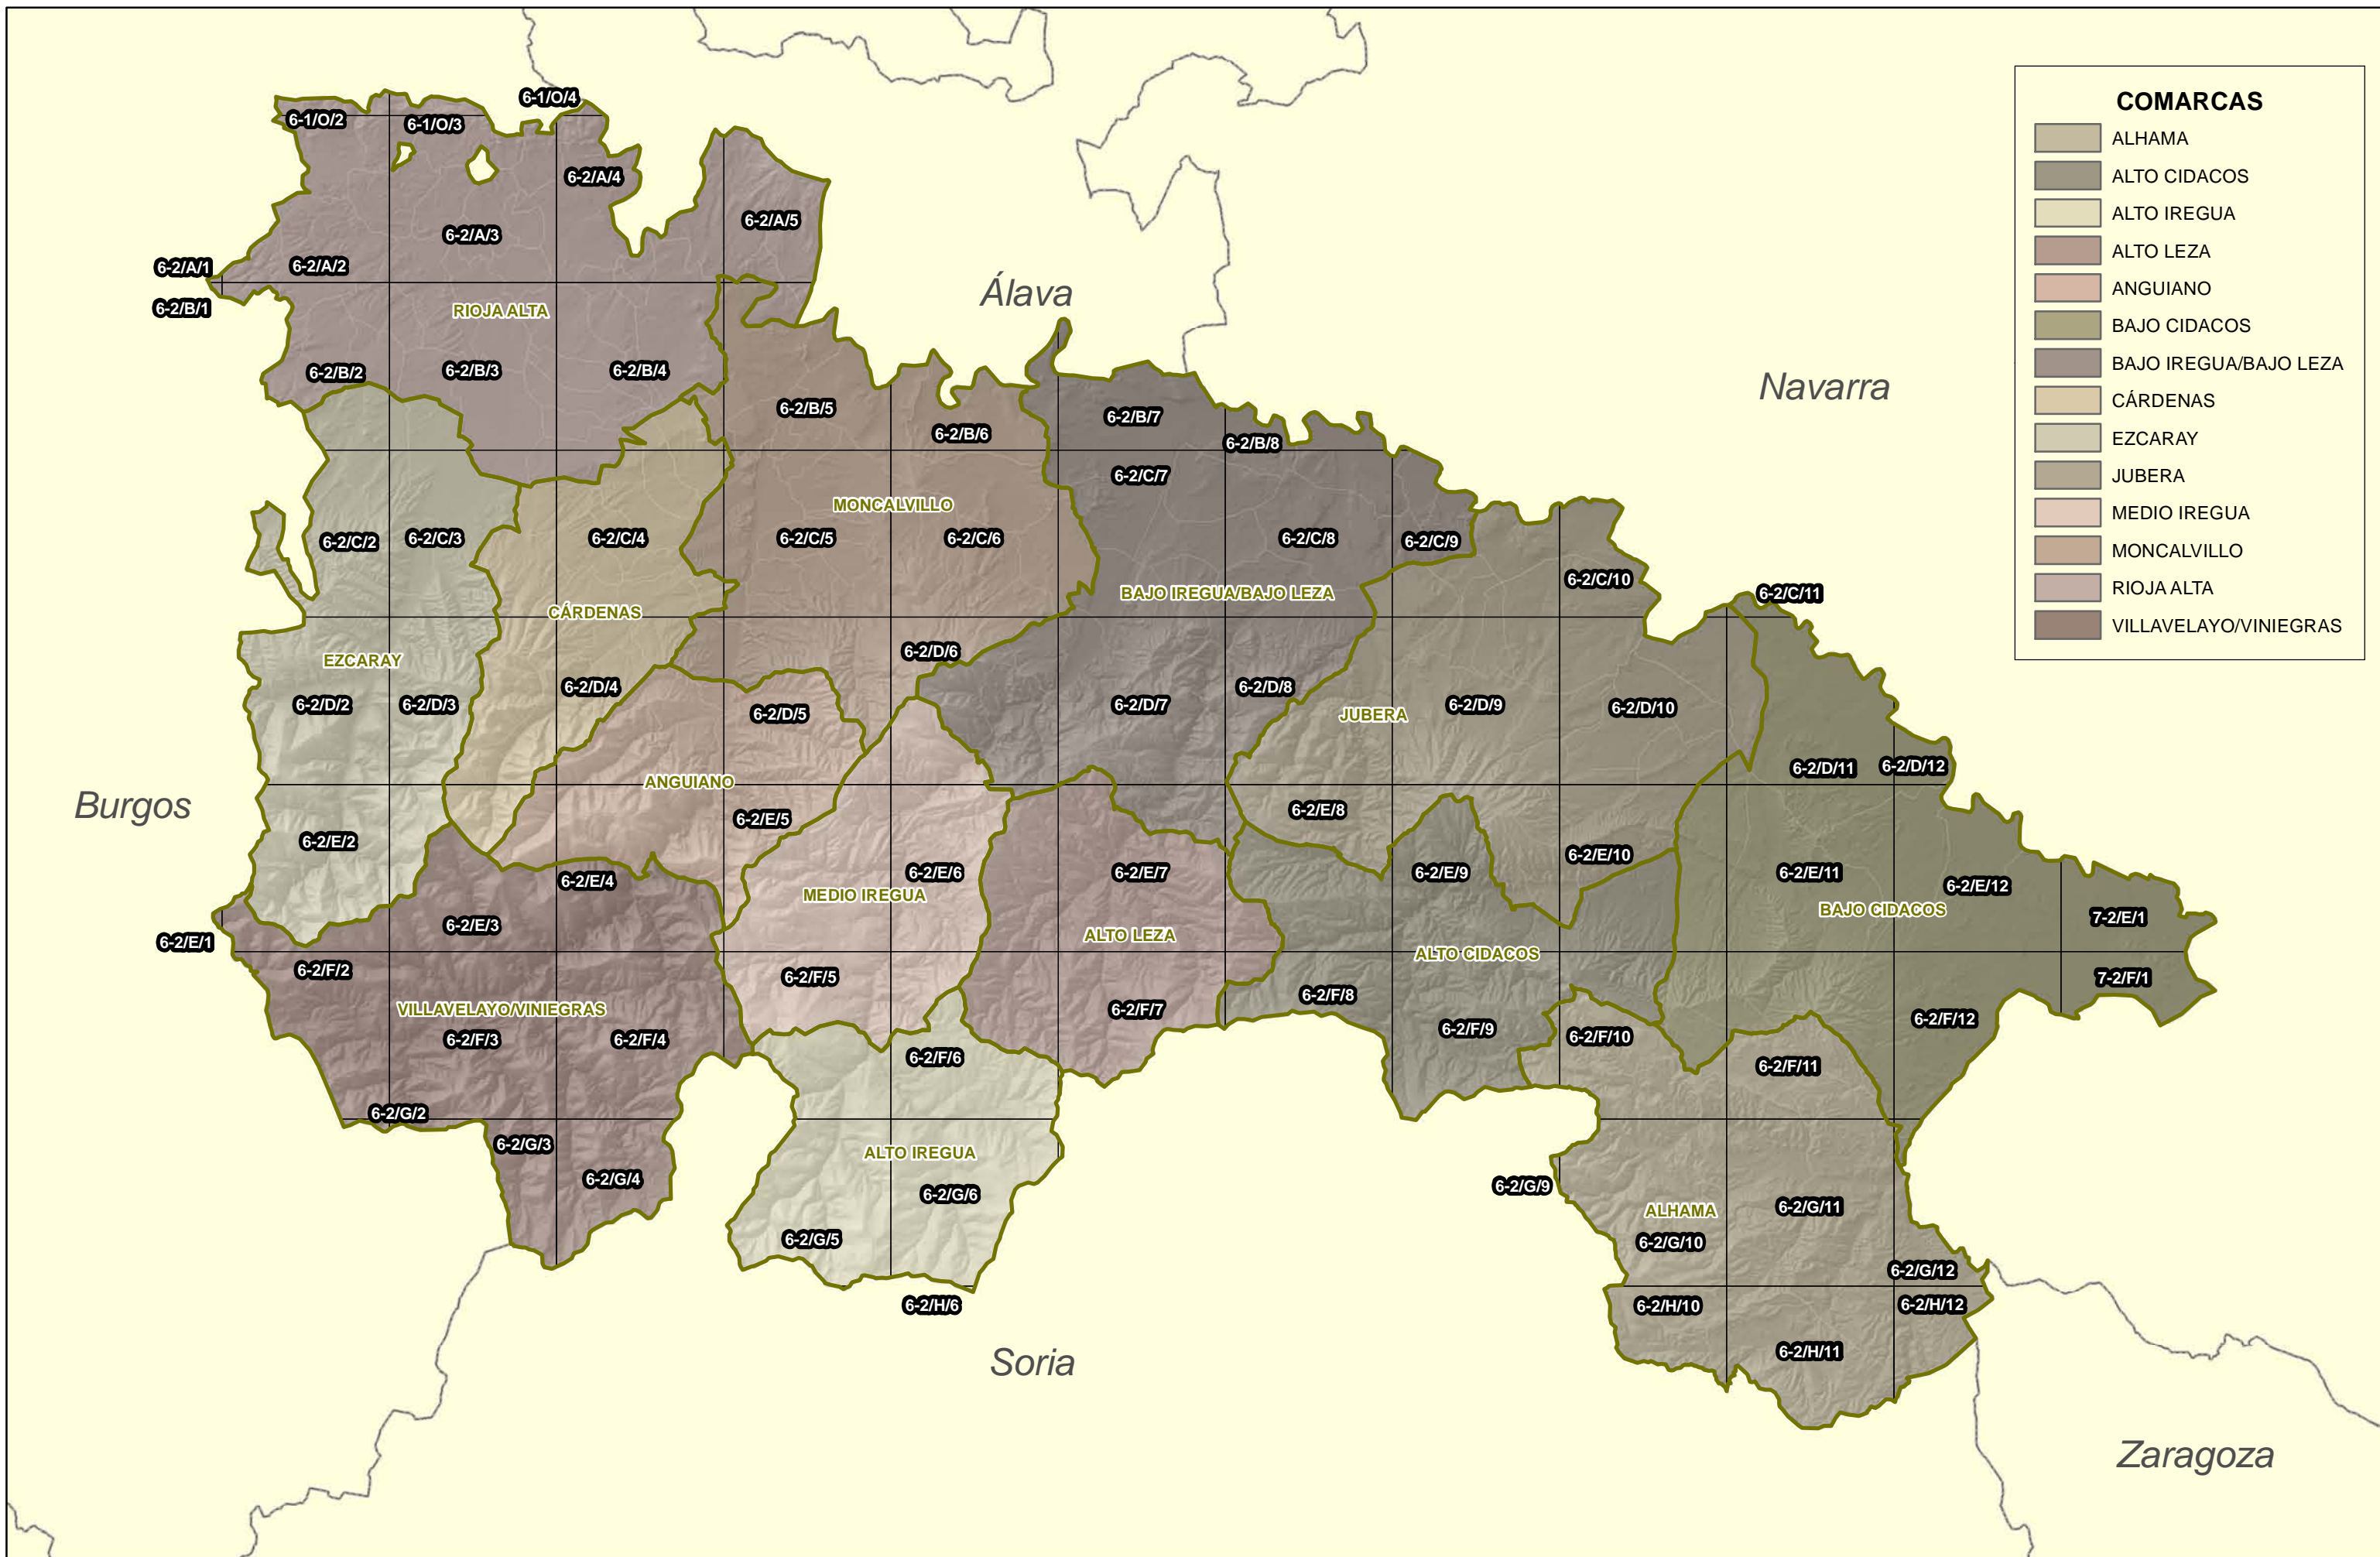

FORMACIONES MATORRALES

	Cuscojar (4.337,633 ha)
	Brezal de montaña (13.367,619 ha)
	Biercolar (5.697,19 ha)
	Enebral (3.082,346 ha)
	Erizon (138,421 ha)
	Sabinar (391,14 ha)
	Vegetación gipsófila (349,139 ha)
	Matorral mediterráneo (29.362,252 ha)
	Aulaga (43.212,825 ha)
	Bujedo (5.807,542 ha)
	Brezal de piedemonte (1.766,032 ha)
	Escobonal (16.630,096 ha)
	Prebrezal (837,952 ha)
	Estepar (17.536,673 ha)
	Espinar (2.586,523 ha)

POSIBLES FOCOS DE RIESGO

-  ESCOMBRERA; VERTEDERO
-  INTERFAZ URBANO-FORESTAL
-  ZONA RIESGO

SELVICULTURA PREVENTIVA

- Fajas Cortafuegos
- Áreas Cortafuegos apoyadas en vial
- Desbroces
- Áreas Cortafuegos

RIESGO METEOROLÓGICO

- RIESGO EXTREMO (15,23% Sup. Forestal)
- RIESGO ALTO (84,78% Sup. Forestal)

RIESGO POTENCIAL POR COMARCA FORESTAL

- BAJO (10,88% Sup. Forestal)
- MODERADO (29,43% Sup. Forestal)
- ALTO (44,86% Sup. Forestal)
- MUY ALTO (14,82% Sup. Forestal)
- NO FORESTAL

COMARCAS

- ALHAMA
- ALTO CIDACOS
- ALTO IREGUA
- ALTO LEZA
- ANGUIANO
- BAJO CIDACOS
- BAJO IREGUA/BAJO LEZA
- CÁRDENAS
- EZCARAY
- JUBERA
- MEDIO IREGUA
- MONCALVILLO
- RIOJA ALTA
- VILLAVELAYO/VINIEGRAS