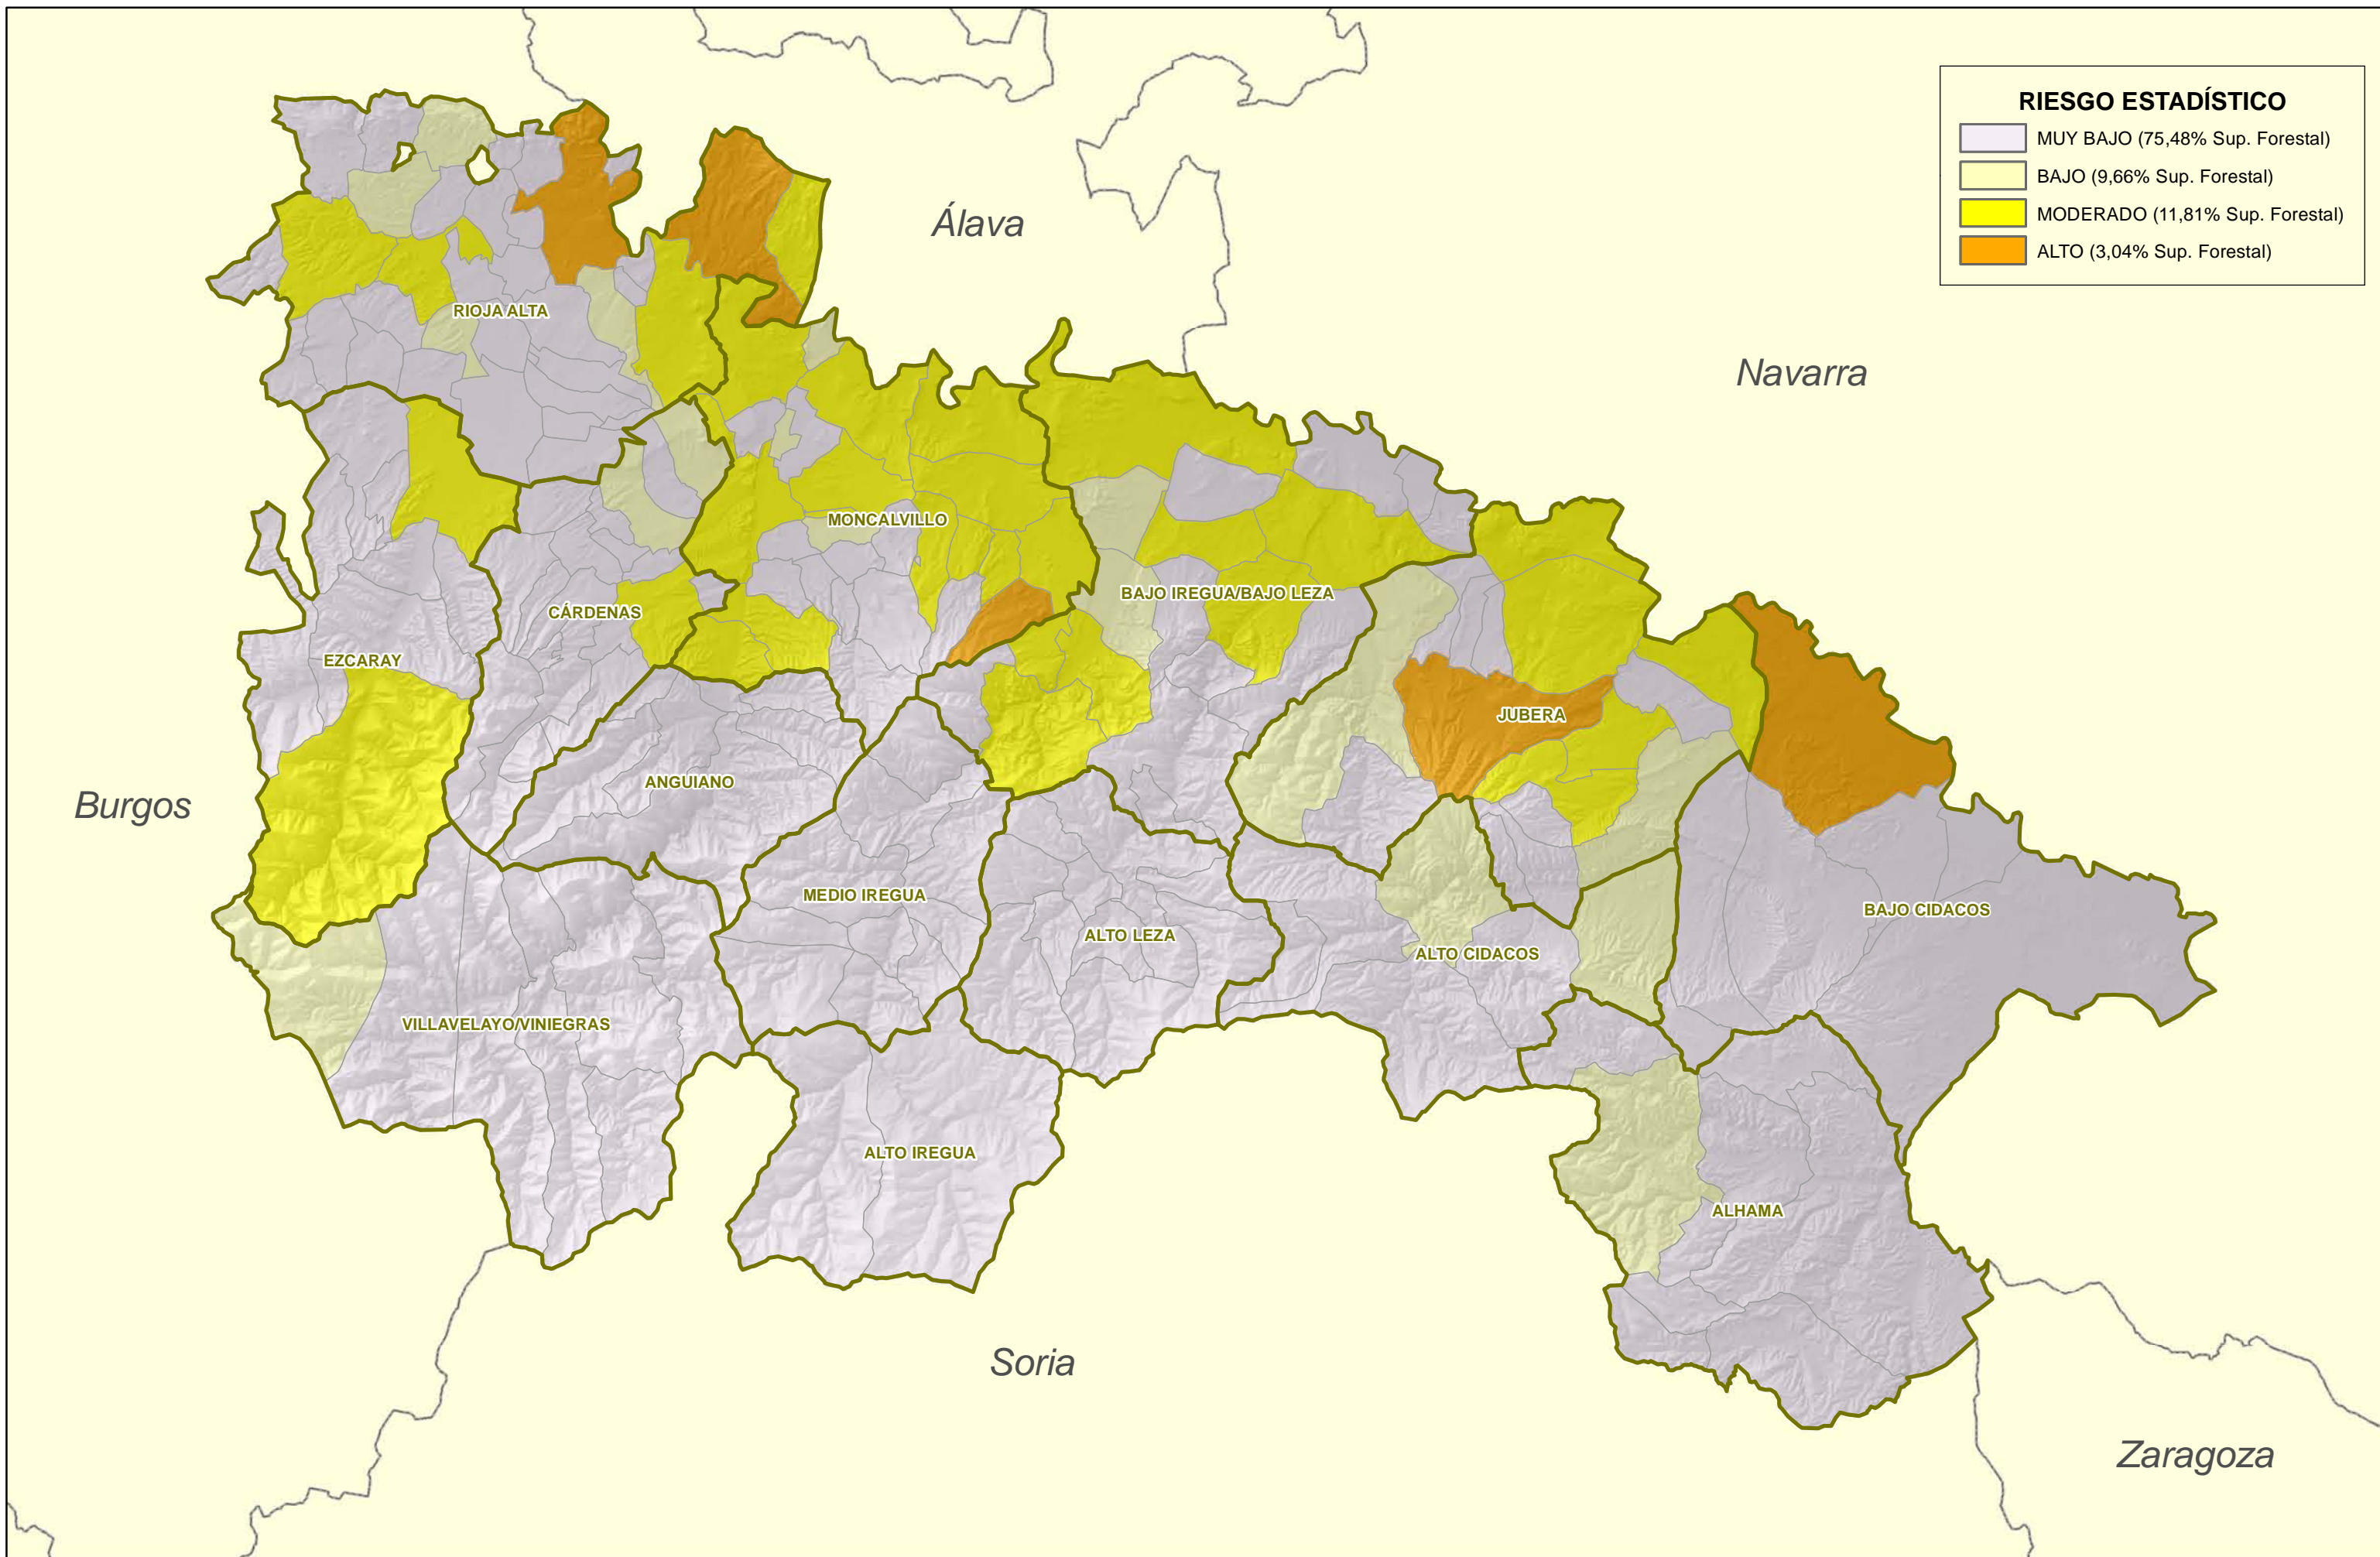

FORMACIONES MATORRALES

	Cuscojar (4.337,633 ha)
	Brezal de montaña (13.367,619 ha)
	Biercolar (5.697,19 ha)
	Enebral (3.082,346 ha)
	Erizon (138,421 ha)
	Sabinar (391,14 ha)
	Vegetación gipsófila (349,139 ha)
	Matorral mediterráneo (29.362,252 ha)
	Aulaga (43.212,825 ha)
	Bujedo (5.807,542 ha)
	Brezal de piedemonte (1.766,032 ha)
	Escobonal (16.630,096 ha)
	Prebrezal (837,952 ha)
	Estepar (17.536,673 ha)
	Espinar (2.586,523 ha)

POSIBLES FOCOS DE RIESGO

-  ESCOMBRERA; VERTEDERO
-  INTERFAZ URBANO-FORESTAL
-  ZONA RIESGO

SELVICULTURA PREVENTIVA

- Fajas Cortafuegos
- Áreas Cortafuegos apoyadas en vial
- Desbroces
- Áreas Cortafuegos

RIESGO METEOROLÓGICO

- RIESGO EXTREMO (15,23% Sup. Forestal)
- RIESGO ALTO (84,78% Sup. Forestal)

RIESGO POTENCIAL POR COMARCA FORESTAL

- BAJO (10,88% Sup. Forestal)
- MODERADO (29,43% Sup. Forestal)
- ALTO (44,86% Sup. Forestal)
- MUY ALTO (14,82% Sup. Forestal)
- NO FORESTAL

COMARCAS

- ALHAMA
- ALTO CIDACOS
- ALTO IREGUA
- ALTO LEZA
- ANGUIANO
- BAJO CIDACOS
- BAJO IREGUA/BAJO LEZA
- CÁRDENAS
- EZCARAY
- JUBERA
- MEDIO IREGUA
- MONCALVILLO
- RIOJA ALTA
- VILLAVELAYO/VINIEGRAS