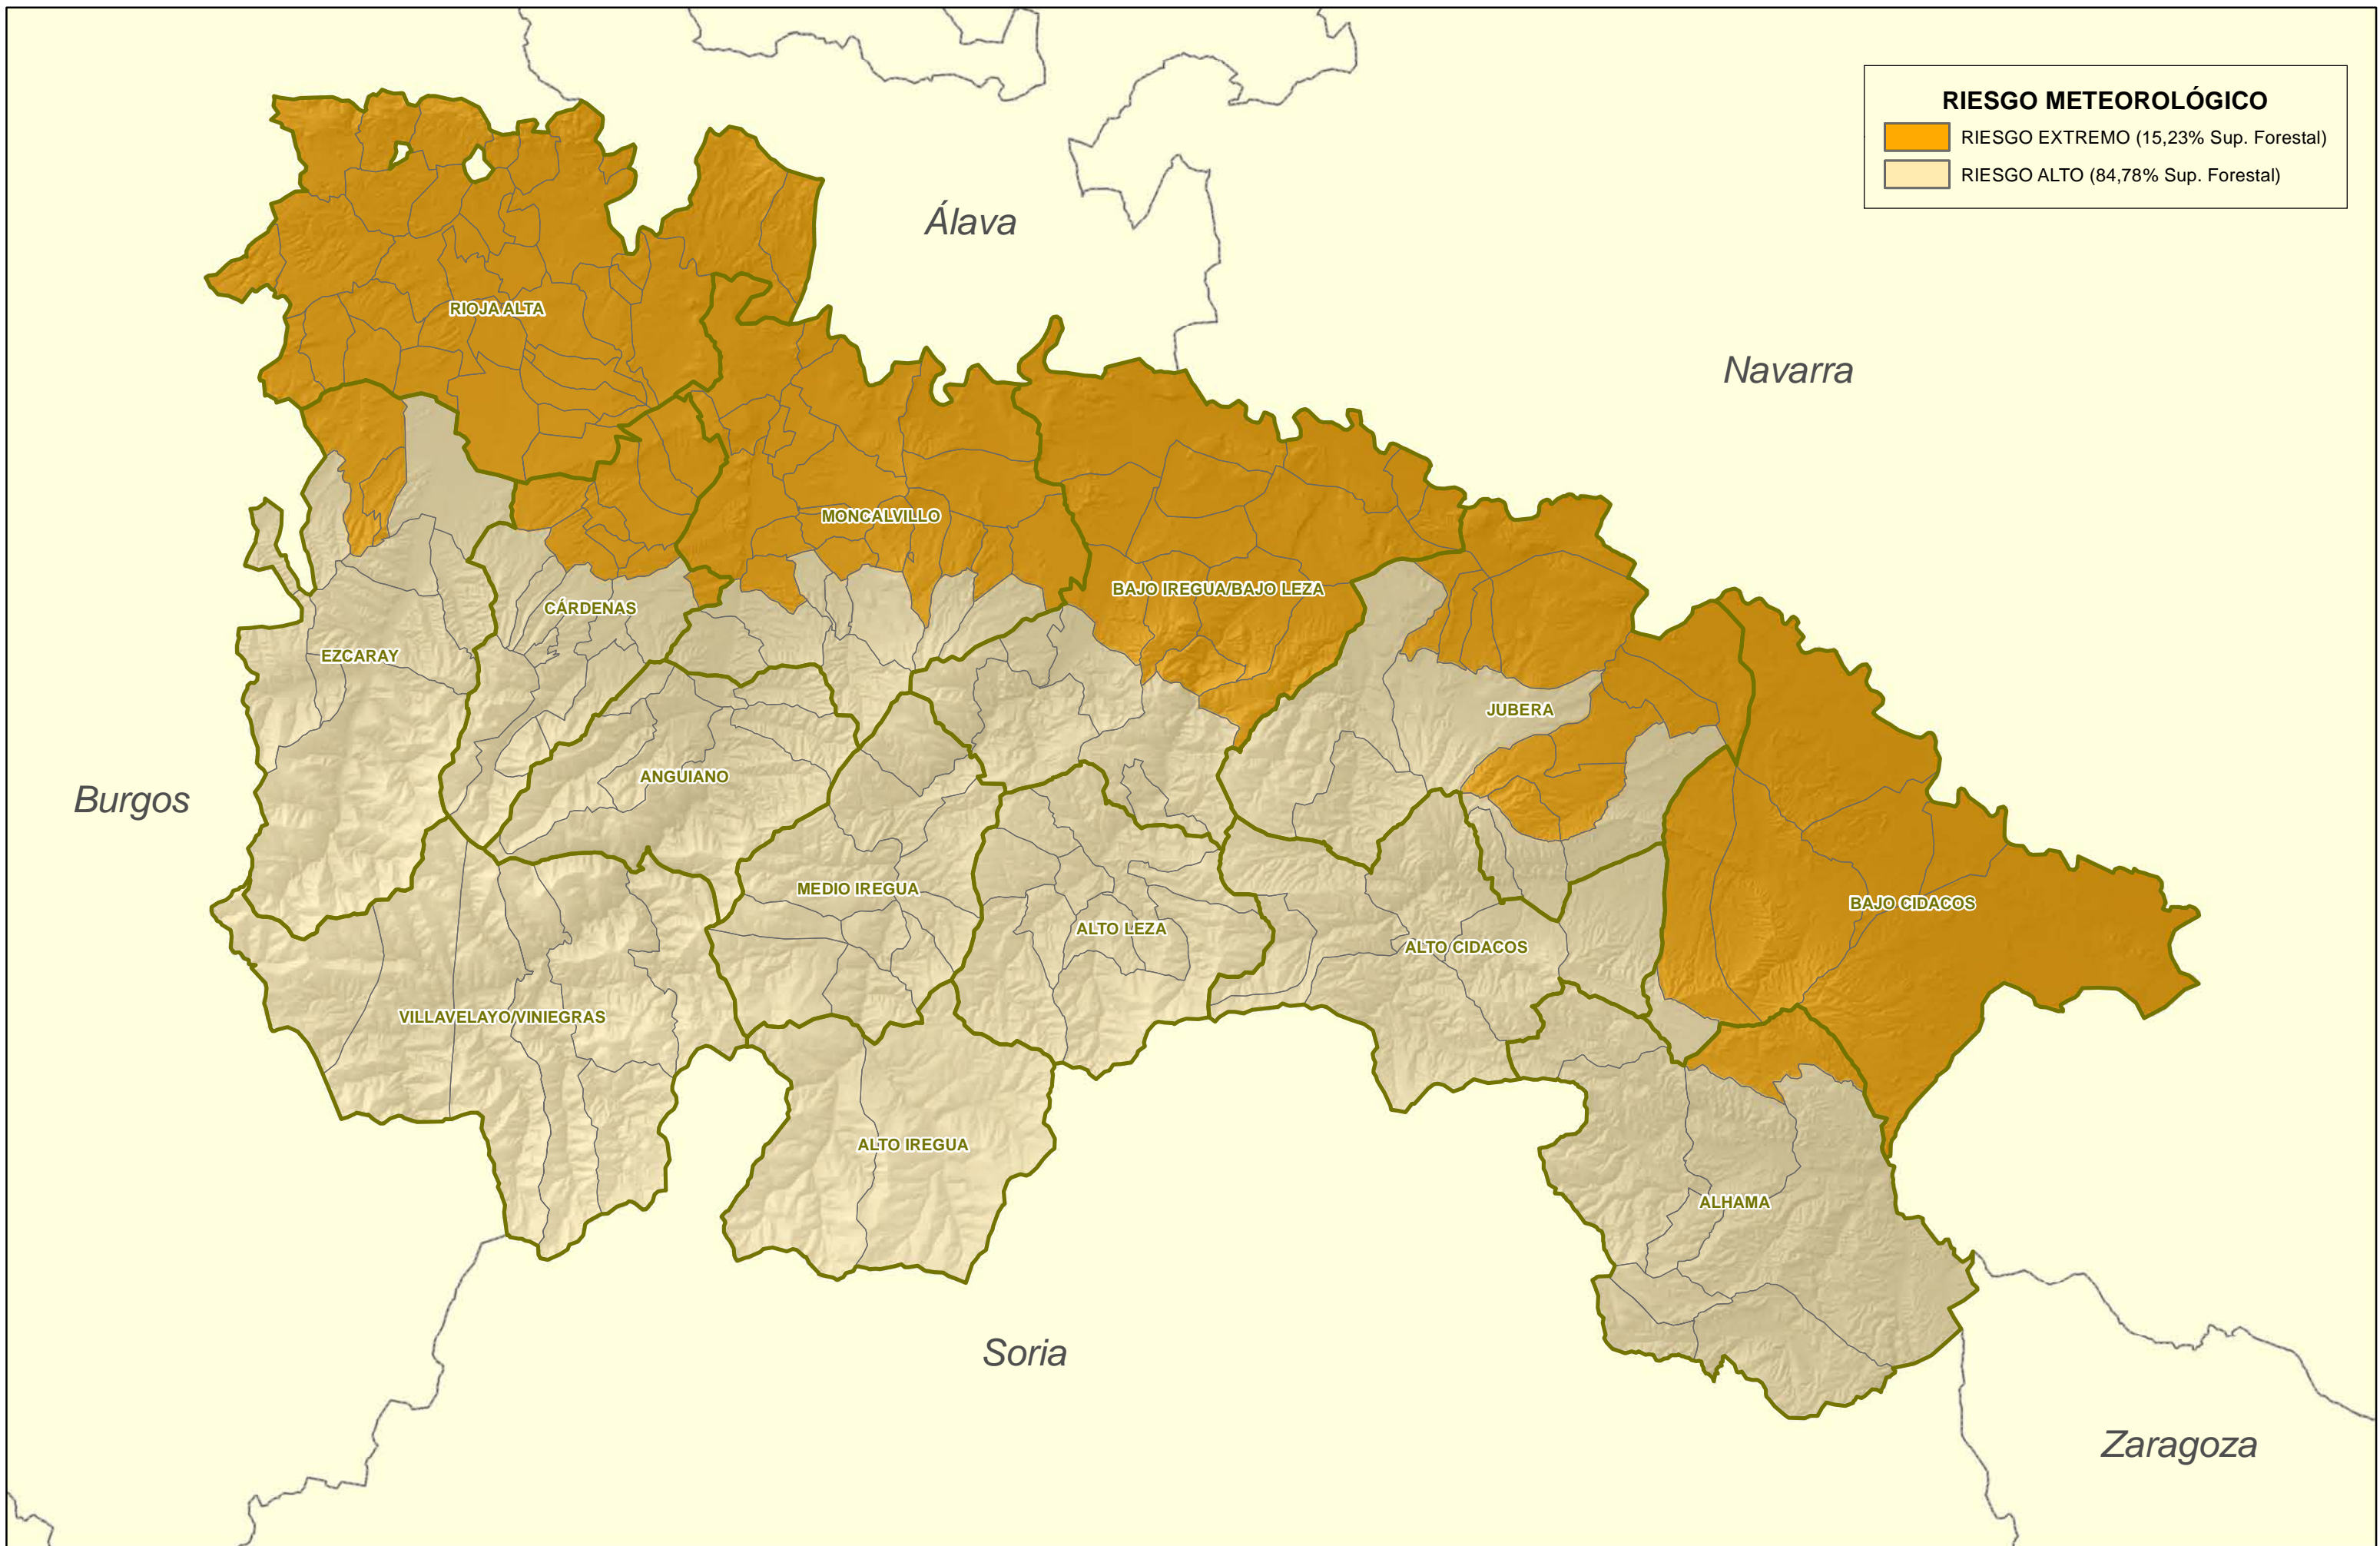

FORMACIONES MATORRALES

	Cuscojar (4.337,633 ha)
	Brezal de montaña (13.367,619 ha)
	Biercolar (5.697,19 ha)
	Enebral (3.082,346 ha)
	Erizon (138,421 ha)
	Sabinar (391,14 ha)
	Vegetación gipsófila (349,139 ha)
	Matorral mediterráneo (29.362,252 ha)
	Aulaga (43.212,825 ha)
	Bujedo (5.807,542 ha)
	Brezal de piedemonte (1.766,032 ha)
	Escobonal (16.630,096 ha)
	Prebrezal (837,952 ha)
	Estepar (17.536,673 ha)
	Espinar (2.586,523 ha)

POSIBLES FOCOS DE RIESGO

-  ESCOMBRERA; VERTEDERO
-  INTERFAZ URBANO-FORESTAL
-  ZONA RIESGO

SELVICULTURA PREVENTIVA

- Fajas Cortafuegos
- Áreas Cortafuegos apoyadas en vial
- Desbroces
- Áreas Cortafuegos

COMARCAS

- ALHAMA
- ALTO CIDACOS
- ALTO IREGUA
- ALTO LEZA
- ANGUIANO
- BAJO CIDACOS
- BAJO IREGUA/BAJO LEZA
- CÁRDENAS
- EZCARAY
- JUBERA
- MEDIO IREGUA
- MONCALVILLO
- RIOJA ALTA
- VILLAVELAYO/VINIEGRAS