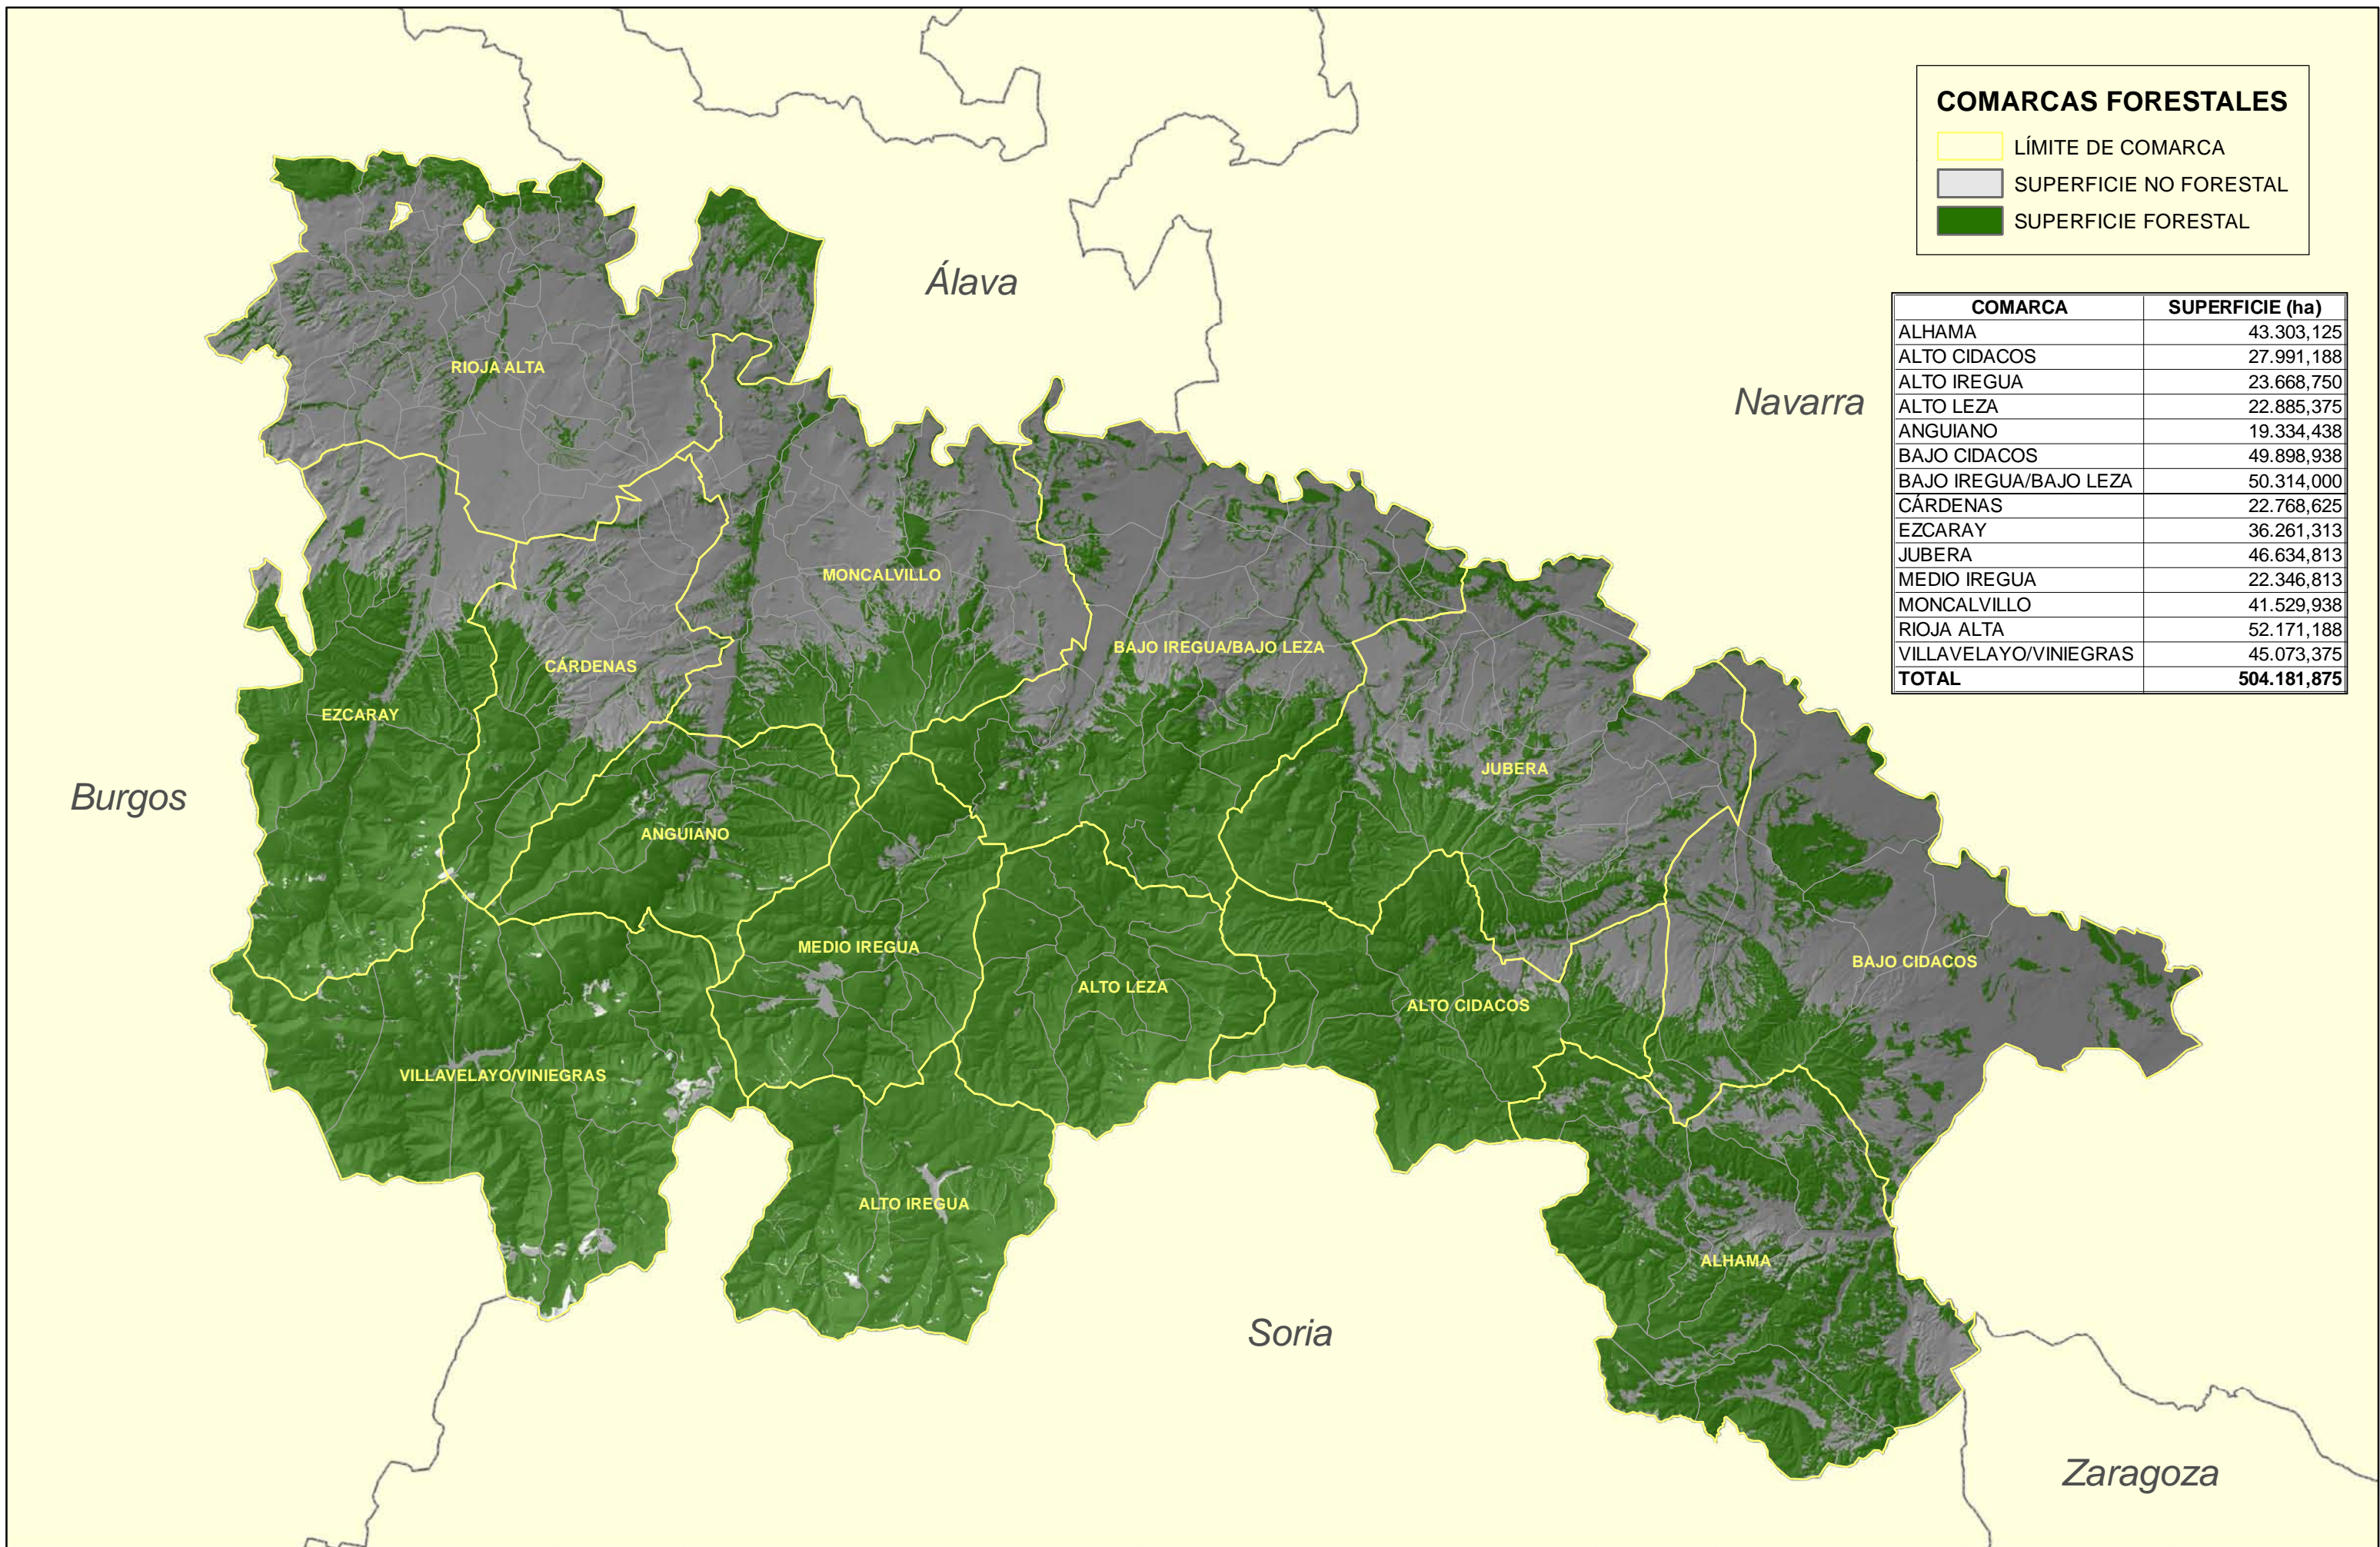

COMARCAS FORESTALES

- LÍMITE DE COMARCA
- SUPERFICIE NO FORESTAL
- SUPERFICIE FORESTAL

COMARCA	SUPERFICIE (ha)
ALHAMA	43.303,125
ALTO CIDACOS	27.991,188
ALTO IREGUA	23.668,750
ALTO LEZA	22.885,375
ANGUIANO	19.334,438
BAJO CIDACOS	49.898,938
BAJO IREGUA/BAJO LEZA	50.314,000
CÁRDENAS	22.768,625
EZCARAY	36.261,313
JUBERA	46.634,813
MEDIO IREGUA	22.346,813
MONCALVILLO	41.529,938
RIOJA ALTA	52.171,188
VILLAVELAYO/VINIEGRAS	45.073,375
TOTAL	504.181,875