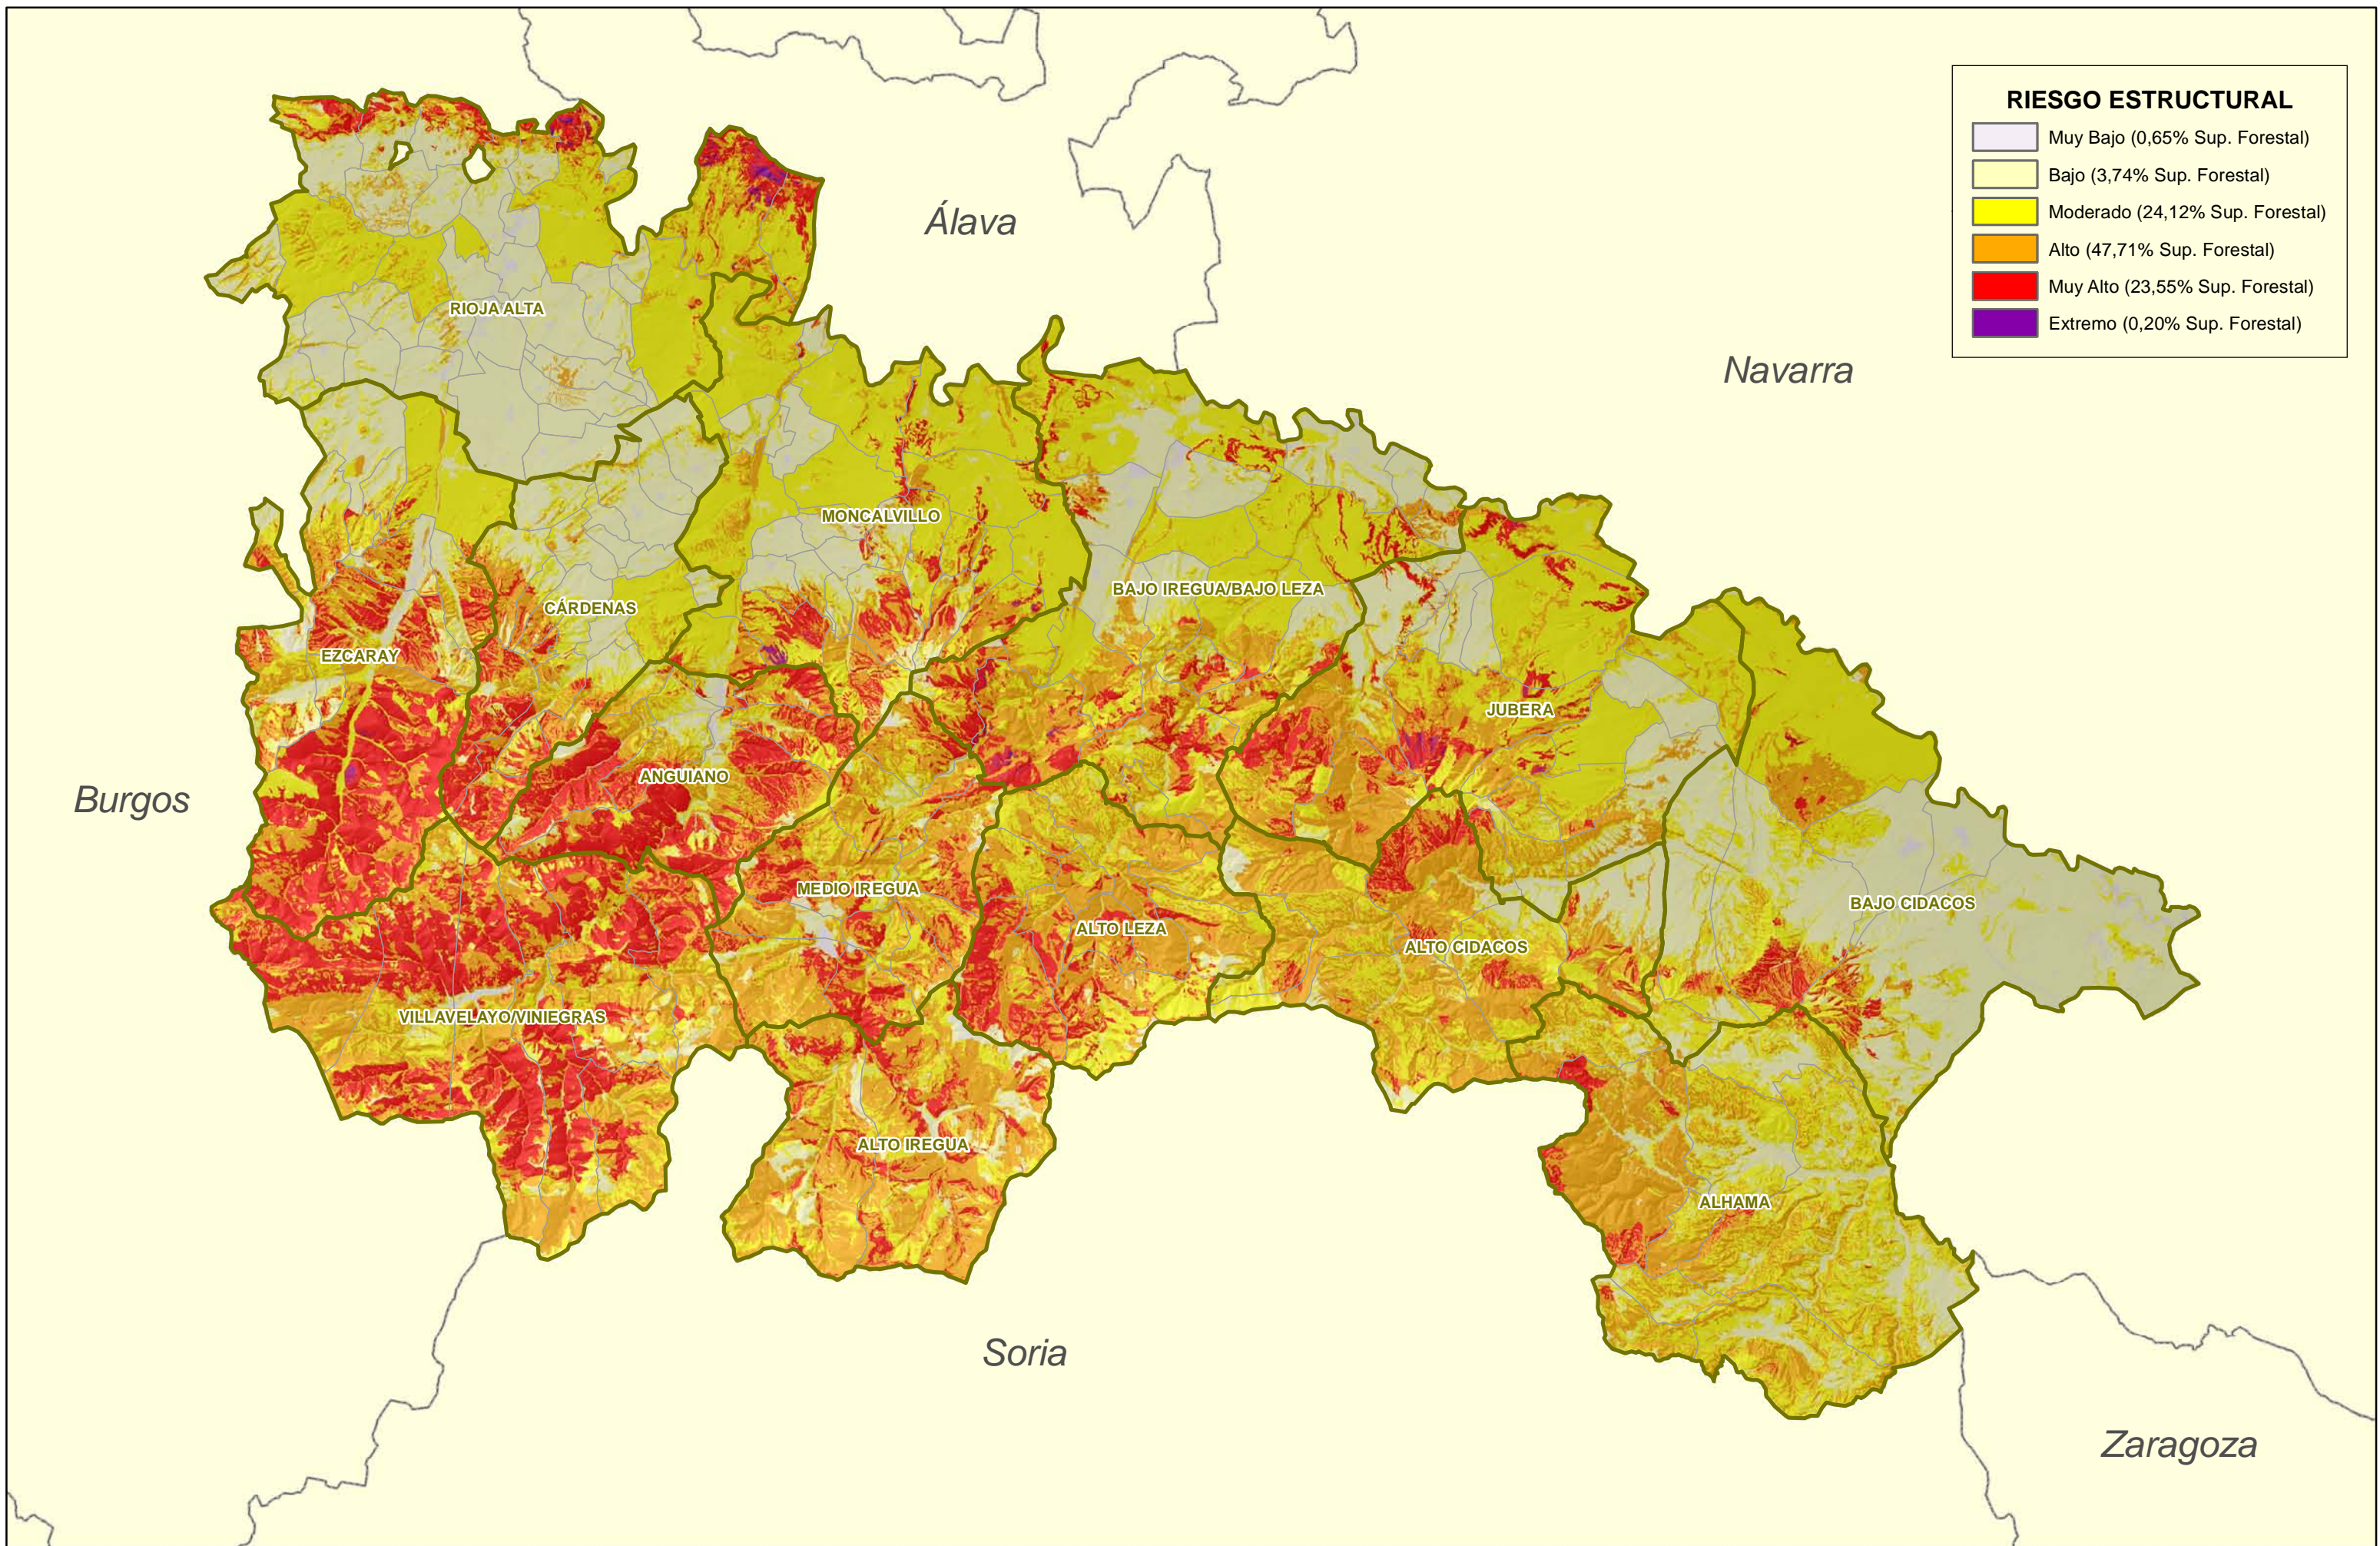

FORMACIONES MATORRALES

	Cuscojar (4.337,633 ha)
	Brezal de montaña (13.367,619 ha)
	Biercolar (5.697,19 ha)
	Enebral (3.082,346 ha)
	Erizon (138,421 ha)
	Sabinar (391,14 ha)
	Vegetación gipsófila (349,139 ha)
	Matorral mediterráneo (29.362,252 ha)
	Aulaga (43.212,825 ha)
	Bujedo (5.807,542 ha)
	Brezal de piedemonte (1.766,032 ha)
	Escobonal (16.630,096 ha)
	Prebrezal (837,952 ha)
	Estepar (17.536,673 ha)
	Espinar (2.586,523 ha)

POSIBLES FOCOS DE RIESGO

-  ESCOMBRERA; VERTEDERO
-  INTERFAZ URBANO-FORESTAL
-  ZONA RIESGO

SELVICULTURA PREVENTIVA

- Fajas Cortafuegos
- Áreas Cortafuegos apoyadas en vial
- Desbroces
- Áreas Cortafuegos

RIESGO METEOROLÓGICO

- RIESGO EXTREMO (15,23% Sup. Forestal)
- RIESGO ALTO (84,78% Sup. Forestal)

RIESGO POTENCIAL POR COMARCA FORESTAL

- BAJO (10,88% Sup. Forestal)
- MODERADO (29,43% Sup. Forestal)
- ALTO (44,86% Sup. Forestal)
- MUY ALTO (14,82% Sup. Forestal)
- NO FORESTAL

COMARCAS

- ALHAMA
- ALTO CIDACOS
- ALTO IREGUA
- ALTO LEZA
- ANGUIANO
- BAJO CIDACOS
- BAJO IREGUA/BAJO LEZA
- CÁRDENAS
- EZCARAY
- JUBERA
- MEDIO IREGUA
- MONCALVILLO
- RIOJA ALTA
- VILLAVELAYO/VINIEGRAS