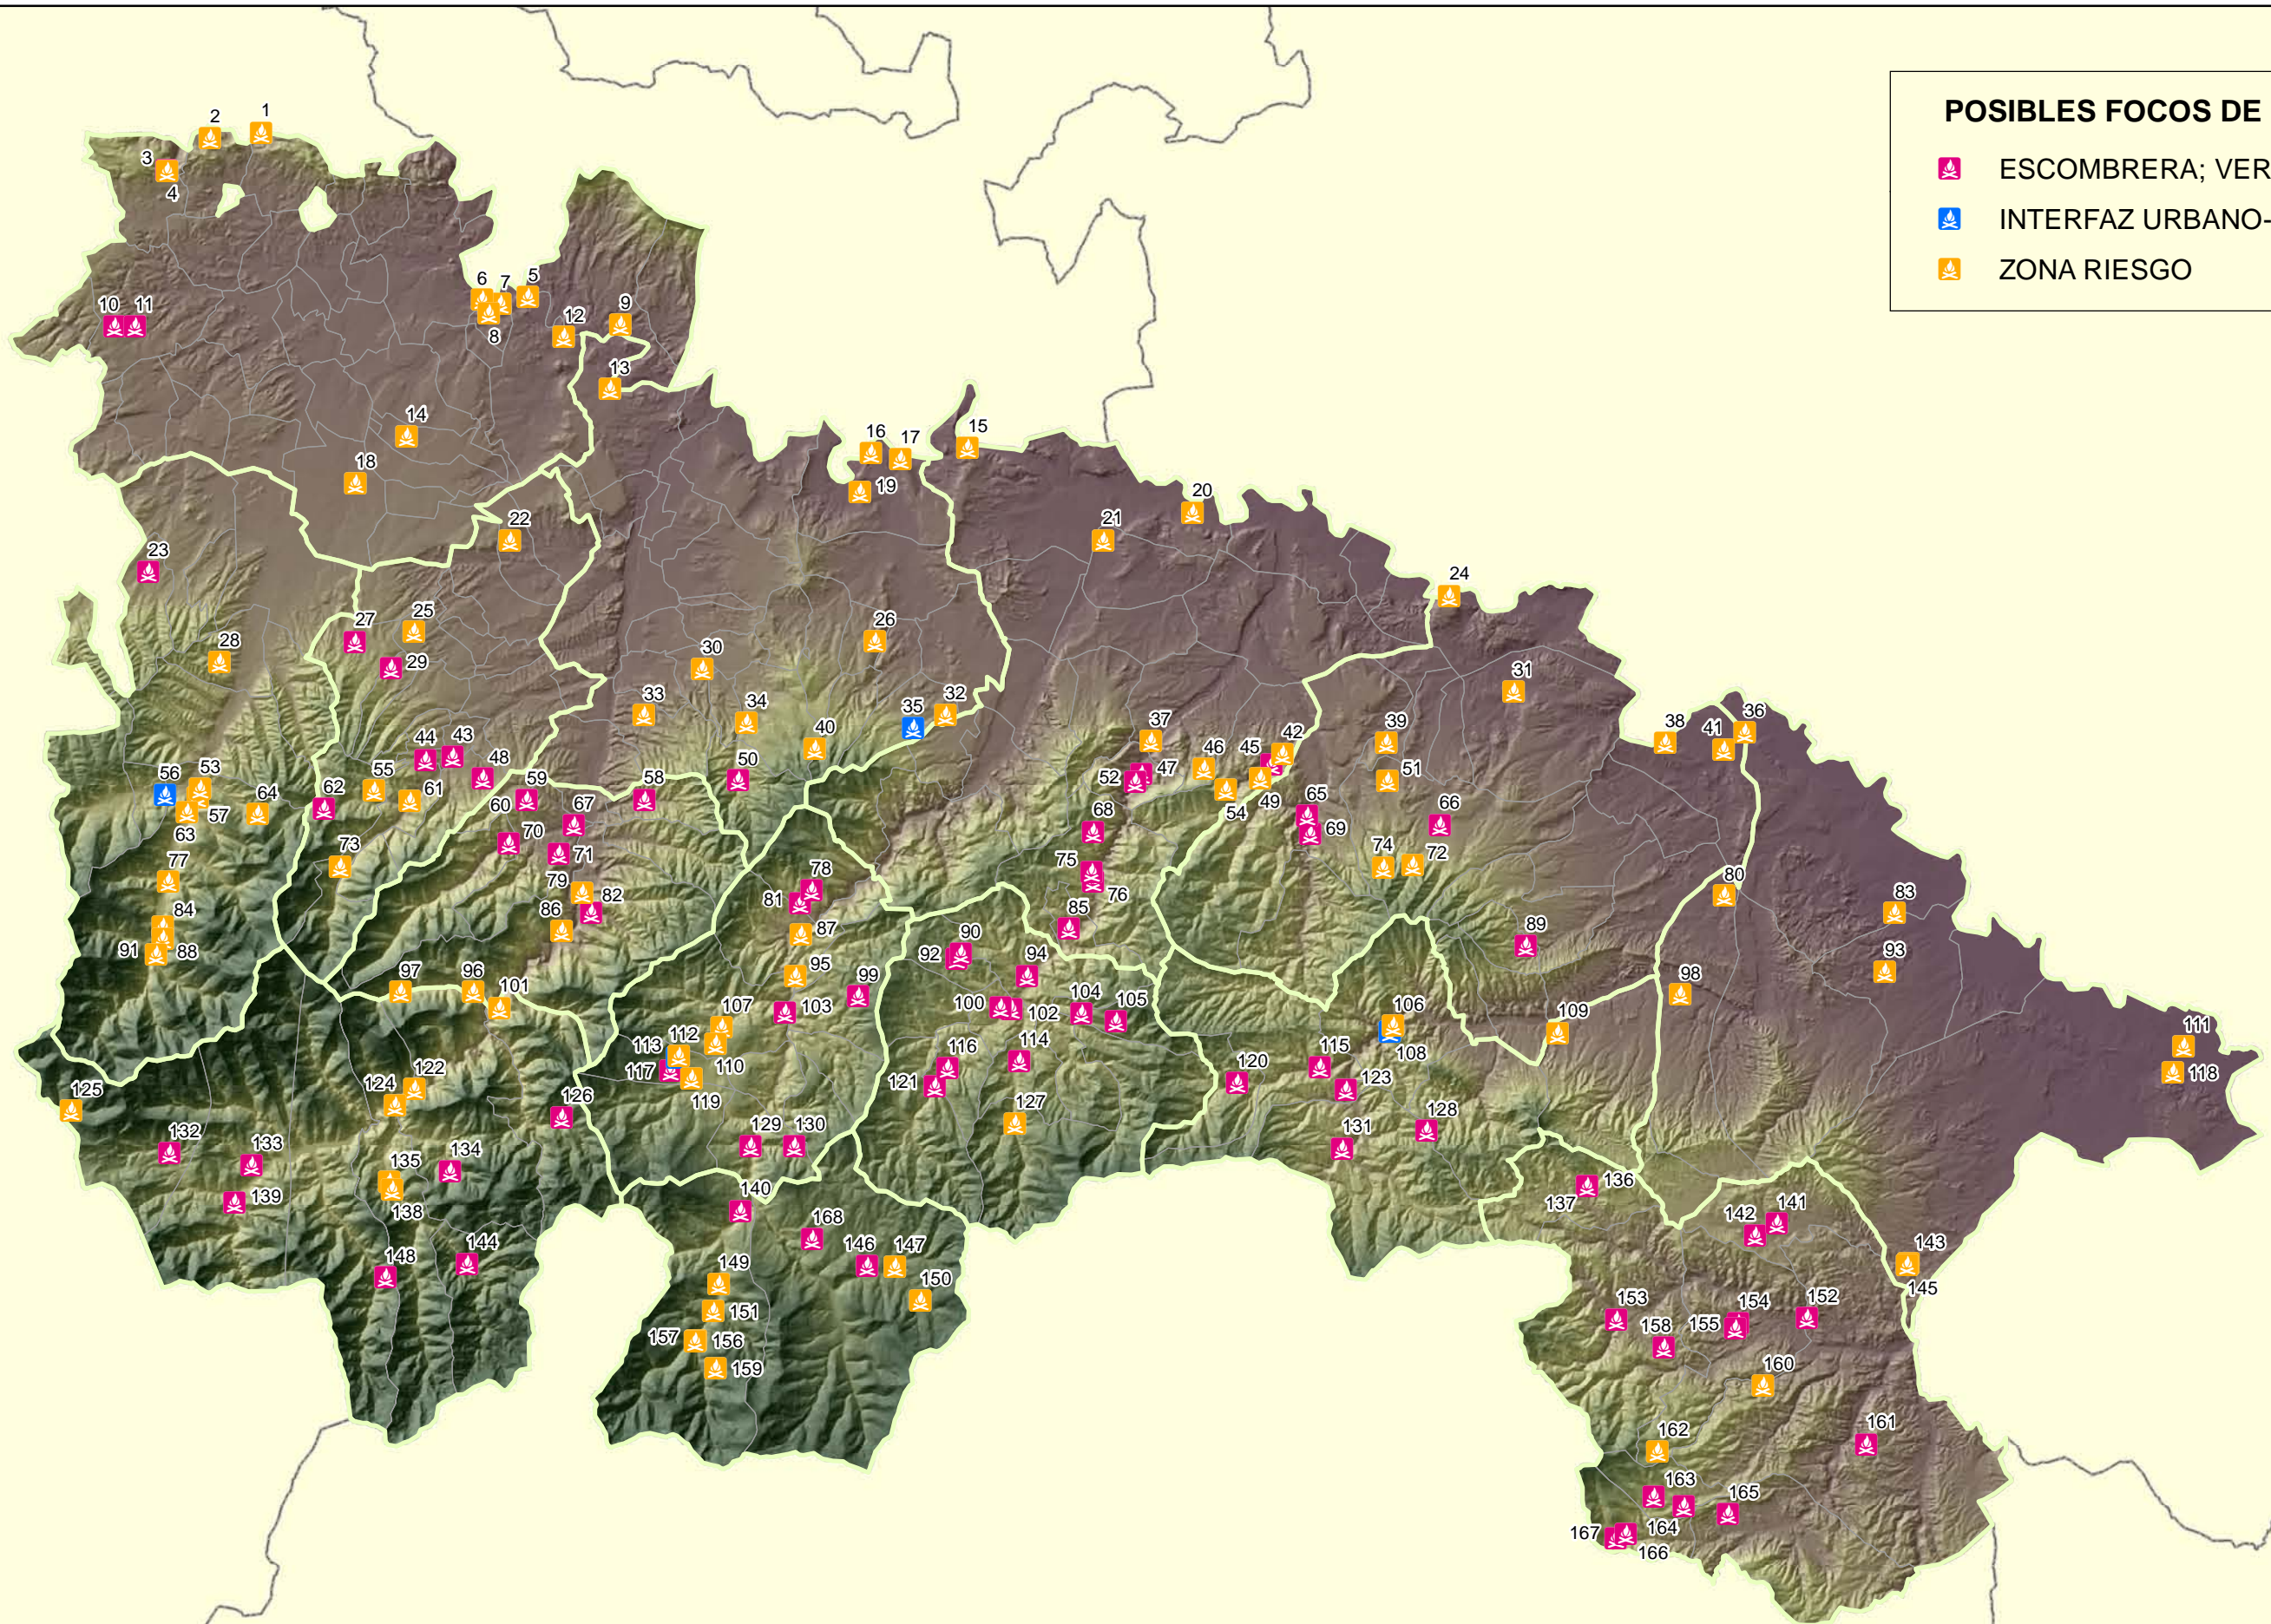

COMARCA	SUPERFICIE (ha)
ALHAMA	43.303,125
ALTO CIDACOS	27.991,188
ALTO IREGUA	23.668,750
ALTO LEZA	22.885,375
ANGUIANO	19.334,438
BAJO CIDACOS	49.898,938
BAJO IREGUA/BAJO LEZA	50.314,000
CÁRDENAS	22.768,625
EZCARAY	36.261,313
JUBERA	46.634,813
MEDIO IREGUA	22.346,813
MONCALVILLO	41.529,938
RIOJA ALTA	52.171,188
VILLAVELAYO/VINIEGRAS	45.073,375
TOTAL	504.181,875

FORMACIONES MATORRALES

	Cuscojar (4.337,633 ha)
	Brezal de montaña (13.367,619 ha)
	Biercolar (5.697,19 ha)
	Enebral (3.082,346 ha)
	Erizon (138,421 ha)
	Sabinar (391,14 ha)
	Vegetación gipsófila (349,139 ha)
	Matorral mediterráneo (29.362,252 ha)
	Aulaga (43.212,825 ha)
	Bujedo (5.807,542 ha)
	Brezal de piedemonte (1.766,032 ha)
	Escobonal (16.630,096 ha)
	Prebrezal (837,952 ha)
	Estepar (17.536,673 ha)
	Espinar (2.586,523 ha)

POSIBLES FOCOS DE RIESGO

-  ESCOMBRERA; VERTEDERO
-  INTERFAZ URBANO-FORESTAL
-  ZONA RIESGO

SELVICULTURA PREVENTIVA

- Fajas Cortafuegos
- Áreas Cortafuegos apoyadas en vial
- Desbroces
- Áreas Cortafuegos

COMARCAS

- ALHAMA
- ALTO CIDACOS
- ALTO IREGUA
- ALTO LEZA
- ANGUIANO
- BAJO CIDACOS
- BAJO IREGUA/BAJO LEZA
- CÁRDENAS
- EZCARAY
- JUBERA
- MEDIO IREGUA
- MONCALVILLO
- RIOJA ALTA
- VILLAVELAYO/VINIEGRAS