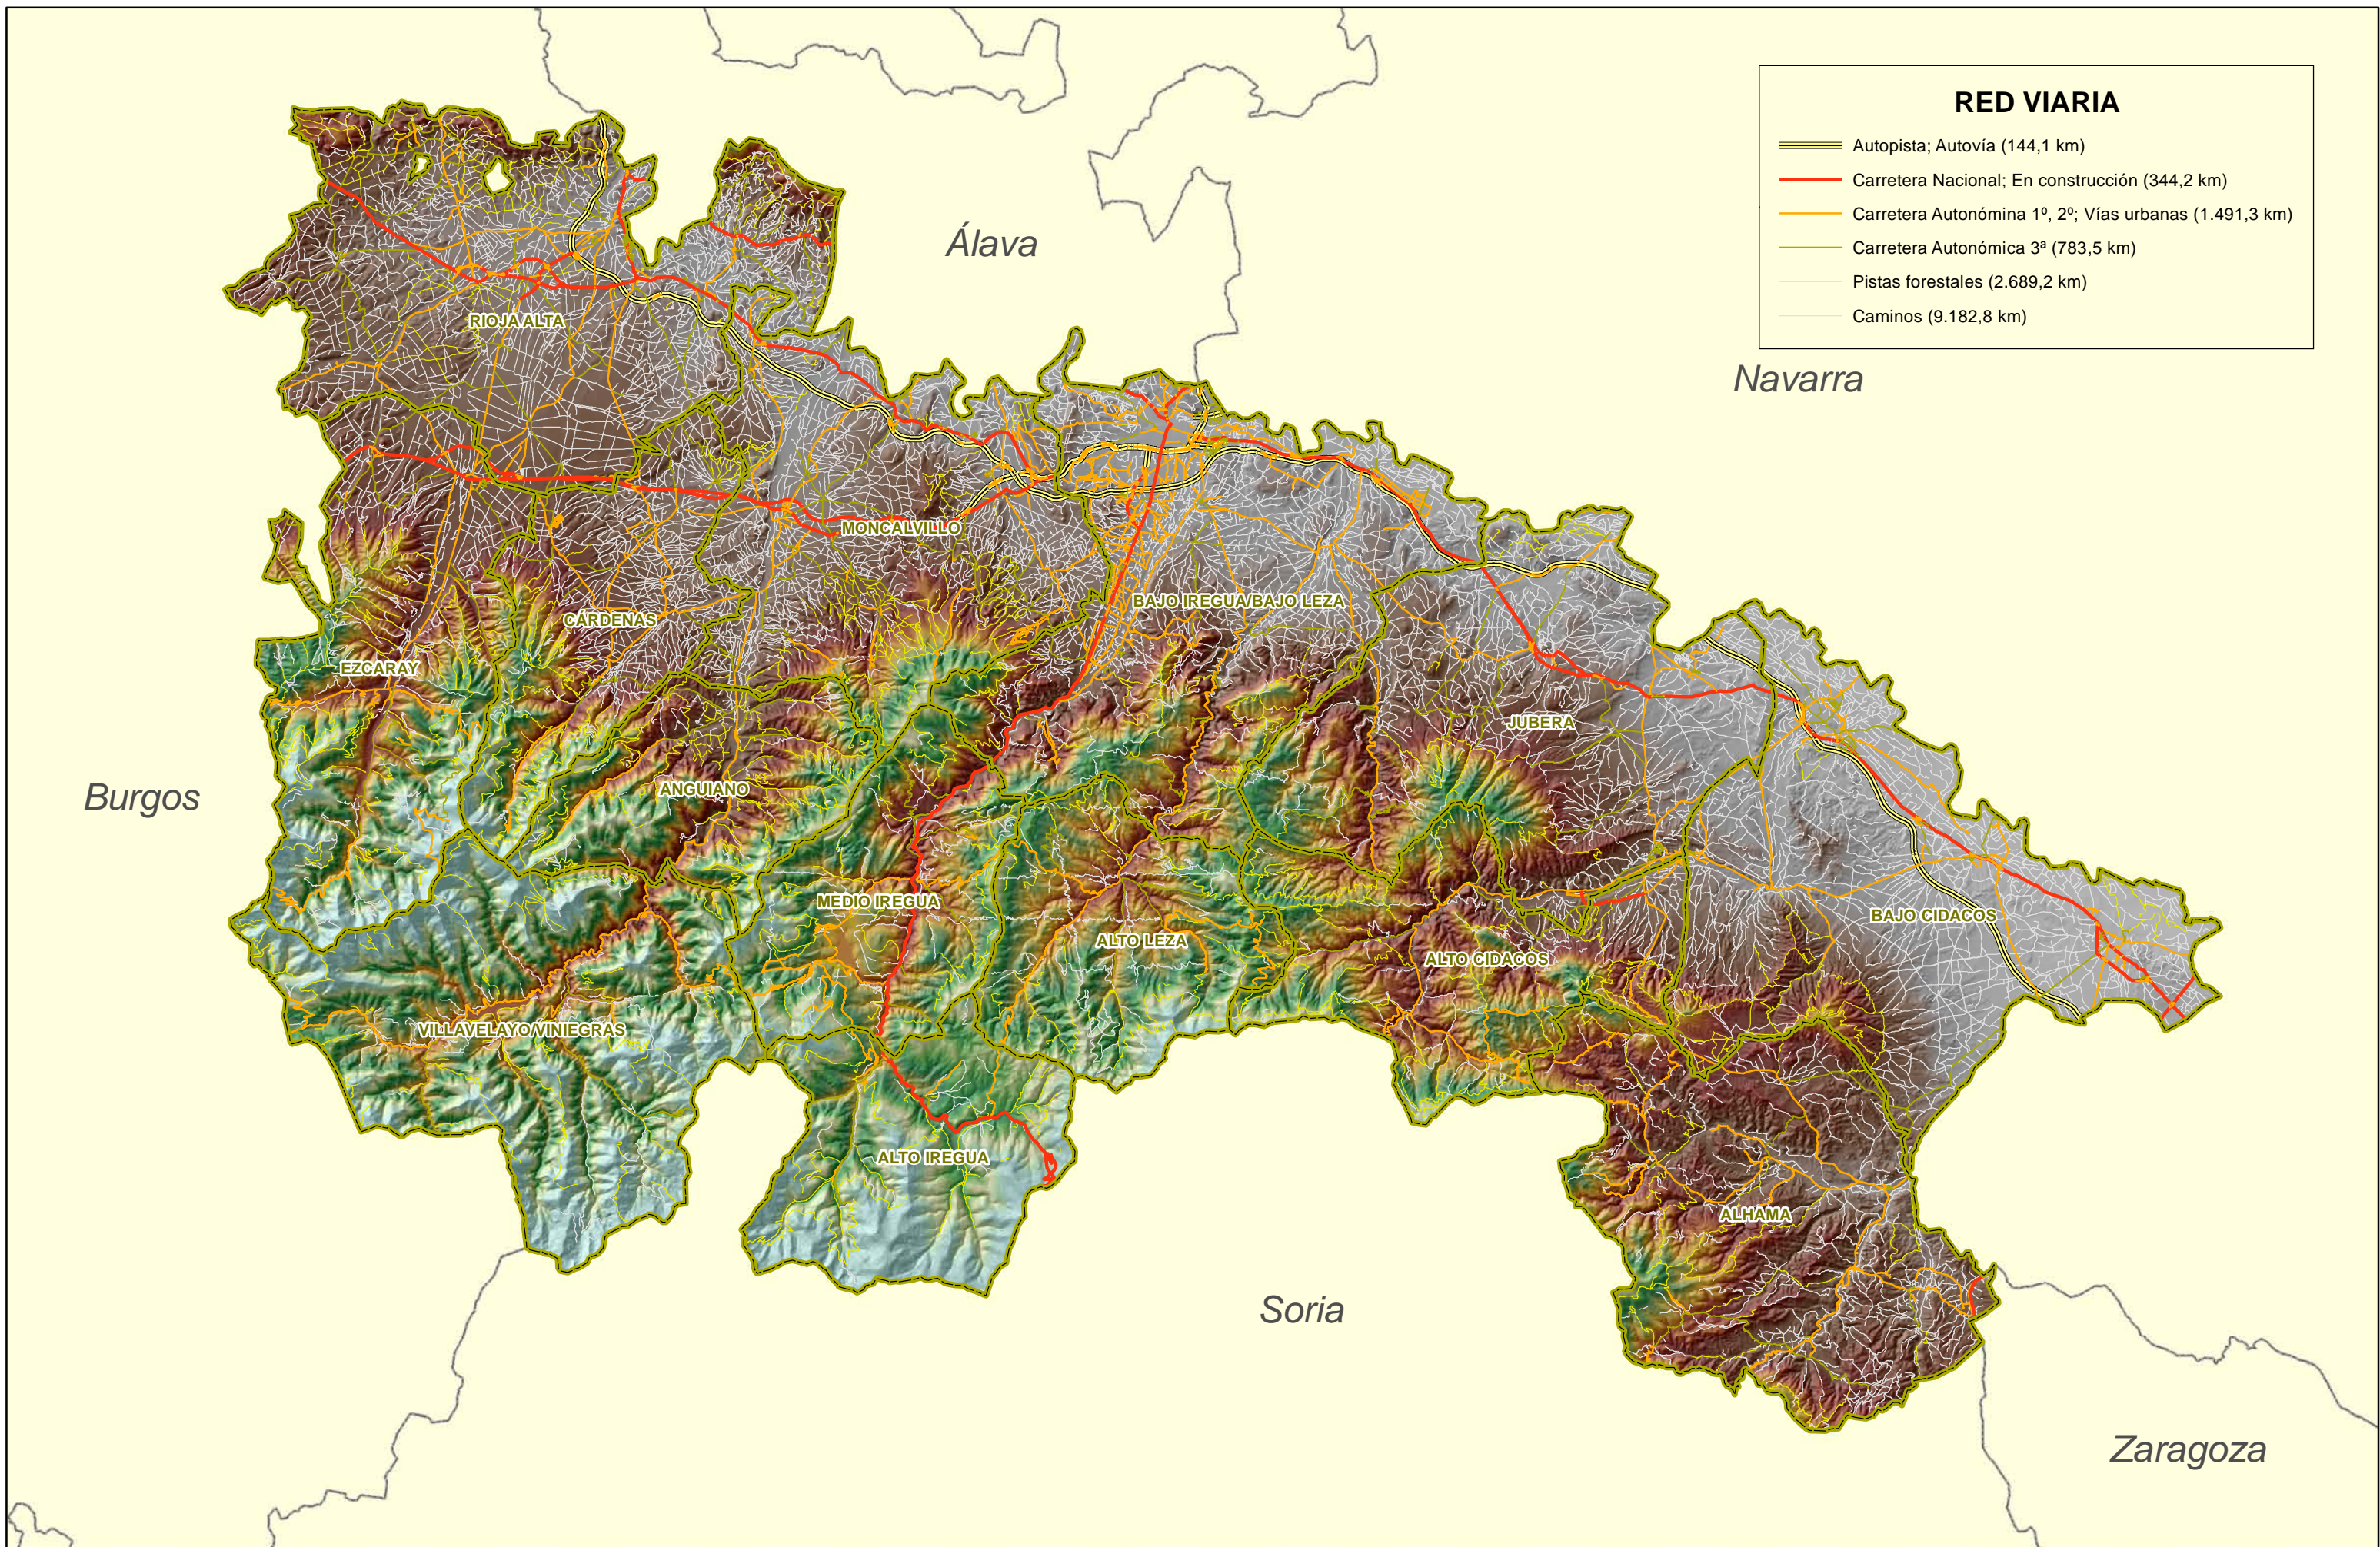

COMARCA	SUPERFICIE (ha)
ALHAMA	43.303,125
ALTO CIDACOS	27.991,188
ALTO IREGUA	23.668,750
ALTO LEZA	22.885,375
ANGUIANO	19.334,438
BAJO CIDACOS	49.898,938
BAJO IREGUA/BAJO LEZA	50.314,000
CÁRDENAS	22.768,625
EZCARAY	36.261,313
JUBERA	46.634,813
MEDIO IREGUA	22.346,813
MONCALVILLO	41.529,938
RIOJA ALTA	52.171,188
VILLAVELAYO/VINIEGRAS	45.073,375
TOTAL	504.181,875

FORMACIONES MATORRALES

	Cuscojar (4.337,633 ha)
	Brezal de montaña (13.367,619 ha)
	Biercolar (5.697,19 ha)
	Enebral (3.082,346 ha)
	Erizon (138,421 ha)
	Sabinar (391,14 ha)
	Vegetación gipsófila (349,139 ha)
	Matorral mediterráneo (29.362,252 ha)
	Aulaga (43.212,825 ha)
	Bujedo (5.807,542 ha)
	Brezal de piedemonte (1.766,032 ha)
	Escobonal (16.630,096 ha)
	Prebrezal (837,952 ha)
	Estepar (17.536,673 ha)
	Espinar (2.586,523 ha)

POSIBLES FOCOS DE RIESGO

-  ESCOMBRERA; VERTEDERO
-  INTERFAZ URBANO-FORESTAL
-  ZONA RIESGO

SELVICULTURA PREVENTIVA

- Fajas Cortafuegos
- Áreas Cortafuegos apoyadas en vial
- Desbroces
- Áreas Cortafuegos

COMARCAS

- ALHAMA
- ALTO CIDACOS
- ALTO IREGUA
- ALTO LEZA
- ANGUIANO
- BAJO CIDACOS
- BAJO IREGUA/BAJO LEZA
- CÁRDENAS
- EZCARAY
- JUBERA
- MEDIO IREGUA
- MONCALVILLO
- RIOJA ALTA
- VILLAVELAYO/VINIEGRAS