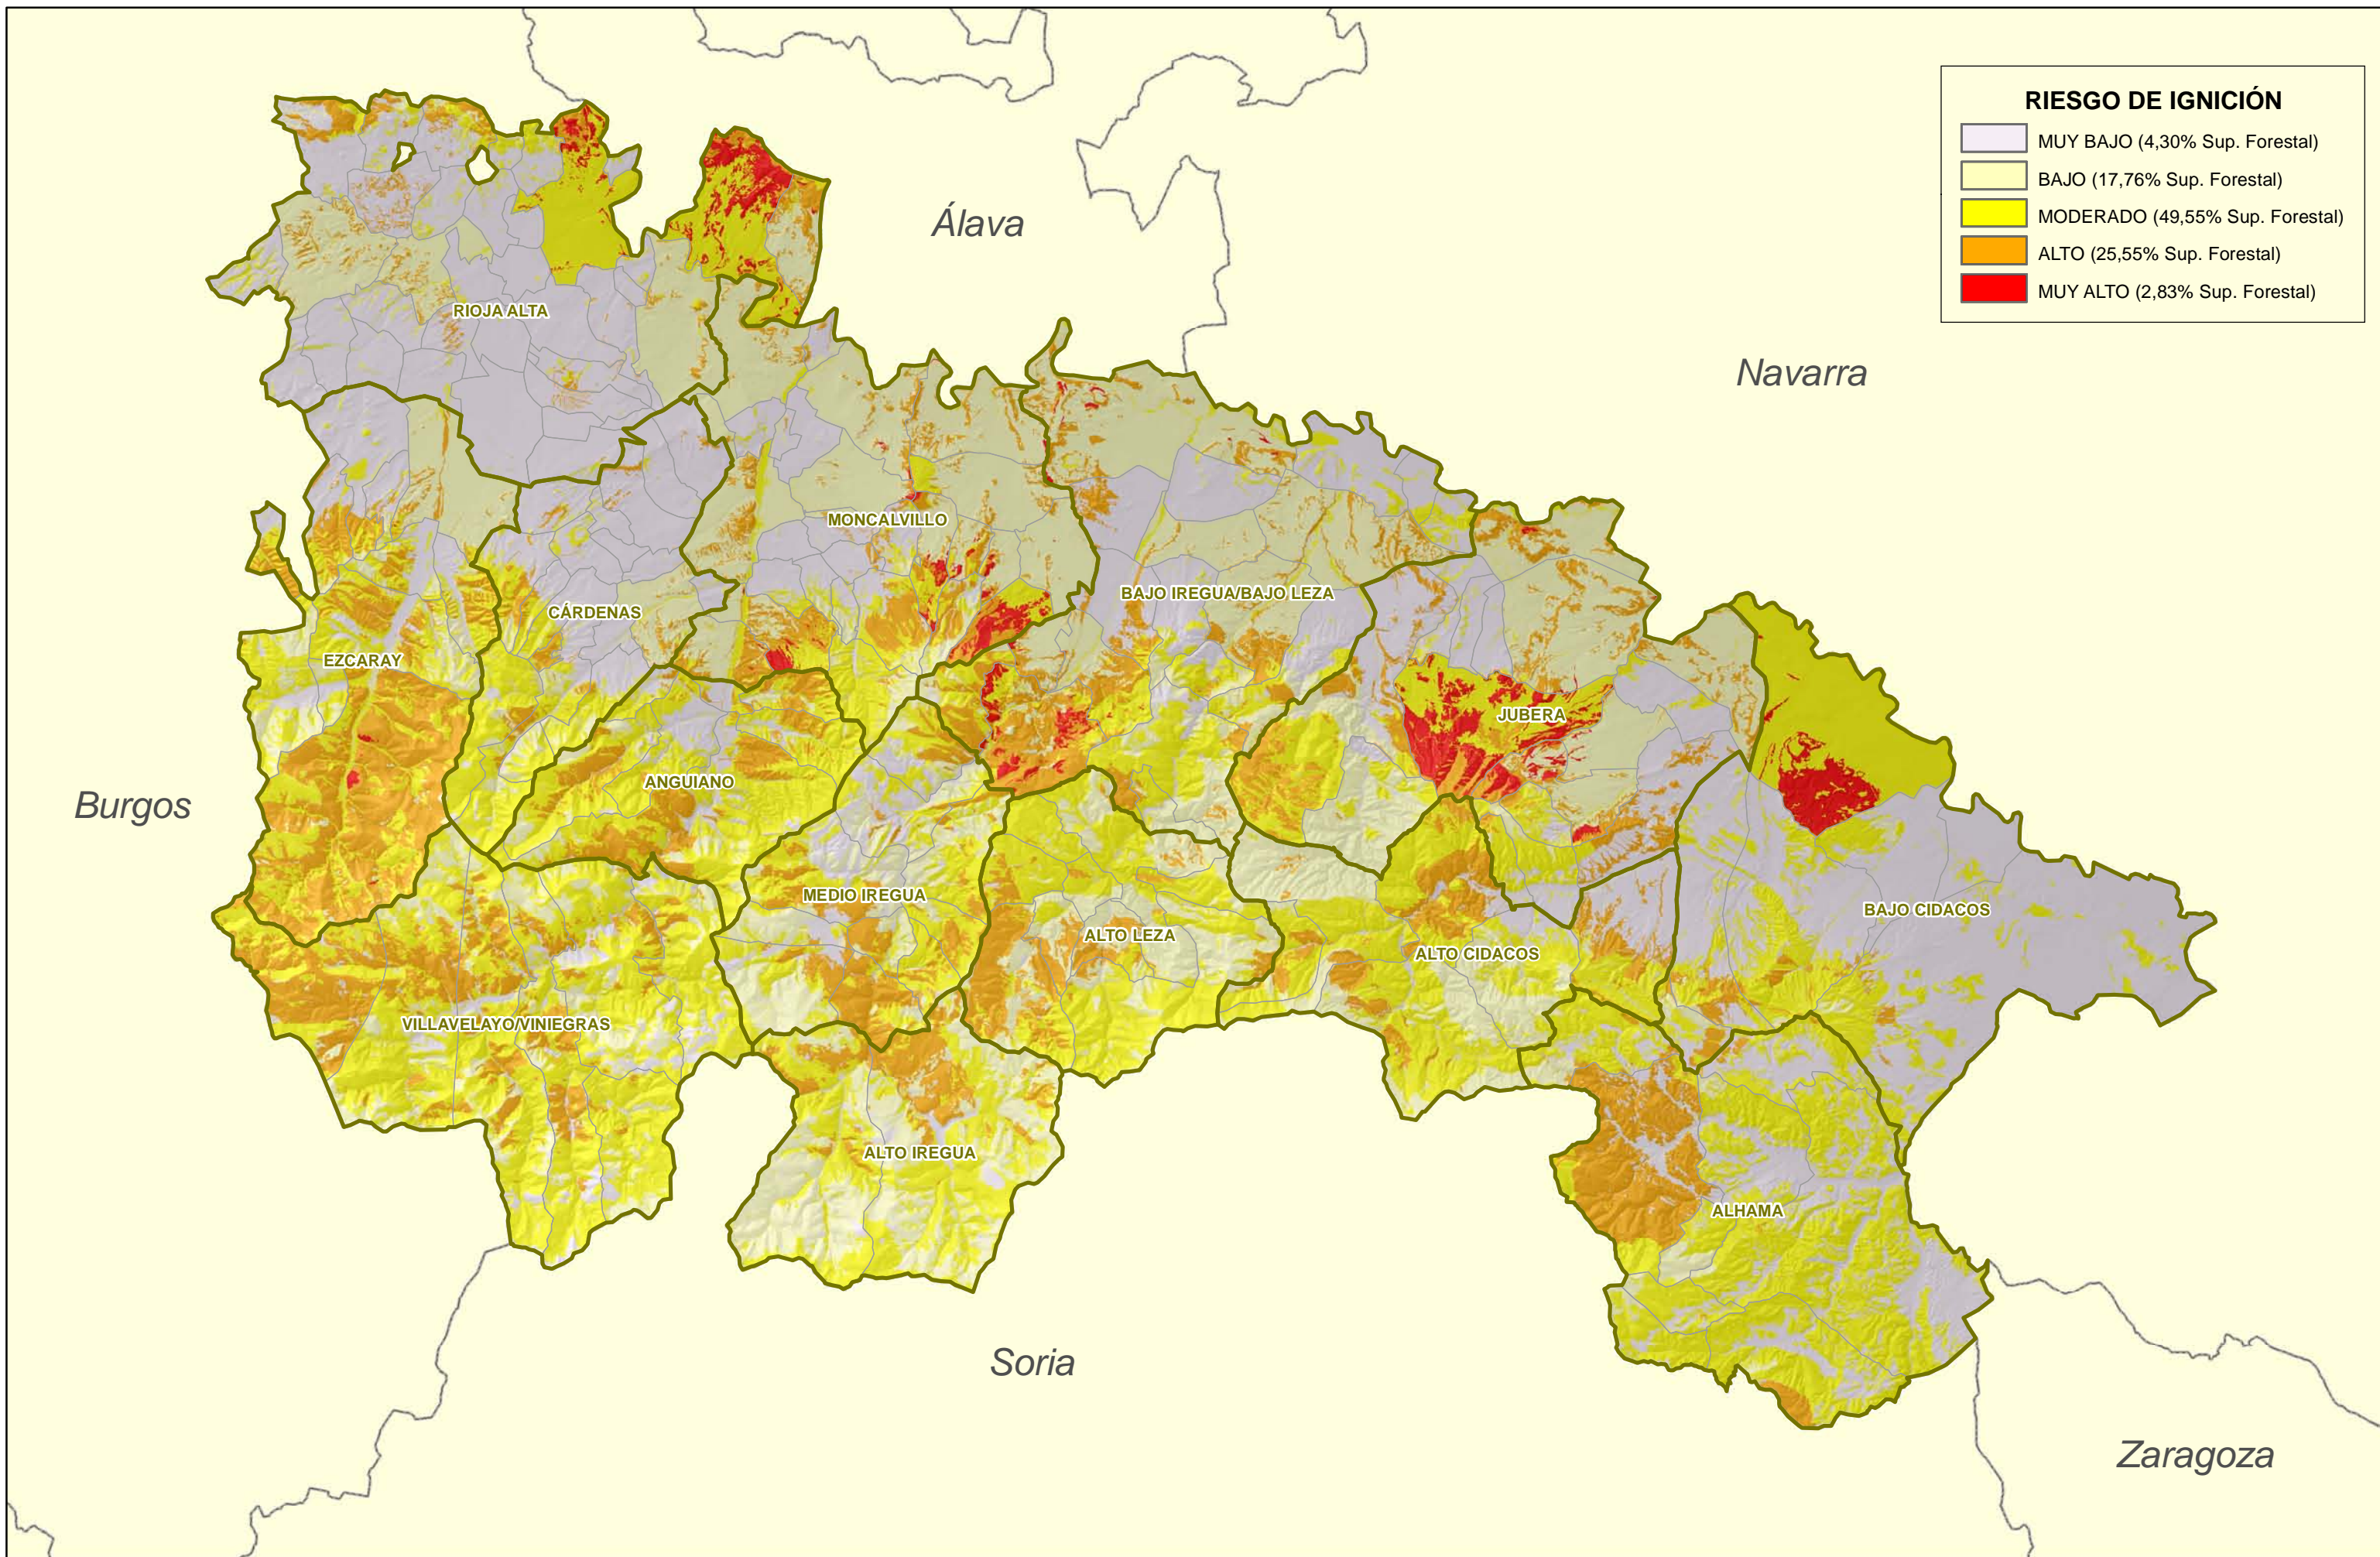

FORMACIONES MATORRALES

	Cuscojar (4.337,633 ha)
	Brezal de montaña (13.367,619 ha)
	Biercolar (5.697,19 ha)
	Enebral (3.082,346 ha)
	Erizon (138,421 ha)
	Sabinar (391,14 ha)
	Vegetación gipsófila (349,139 ha)
	Matorral mediterráneo (29.362,252 ha)
	Aulaga (43.212,825 ha)
	Bujedo (5.807,542 ha)
	Brezal de piedemonte (1.766,032 ha)
	Escobonal (16.630,096 ha)
	Prebrezal (837,952 ha)
	Estepar (17.536,673 ha)
	Espinar (2.586,523 ha)

POSIBLES FOCOS DE RIESGO

-  ESCOMBRERA; VERTEDERO
-  INTERFAZ URBANO-FORESTAL
-  ZONA RIESGO

SELVICULTURA PREVENTIVA

- Fajas Cortafuegos
- Áreas Cortafuegos apoyadas en vial
- Desbroces
- Áreas Cortafuegos

RIESGO METEOROLÓGICO

- RIESGO EXTREMO (15,23% Sup. Forestal)
- RIESGO ALTO (84,78% Sup. Forestal)

RIESGO POTENCIAL POR COMARCA FORESTAL

- BAJO (10,88% Sup. Forestal)
- MODERADO (29,43% Sup. Forestal)
- ALTO (44,86% Sup. Forestal)
- MUY ALTO (14,82% Sup. Forestal)
- NO FORESTAL

COMARCAS

- ALHAMA
- ALTO CIDACOS
- ALTO IREGUA
- ALTO LEZA
- ANGUIANO
- BAJO CIDACOS
- BAJO IREGUA/BAJO LEZA
- CÁRDENAS
- EZCARAY
- JUBERA
- MEDIO IREGUA
- MONCALVILLO
- RIOJA ALTA
- VILLAVELAYO/VINIEGRAS