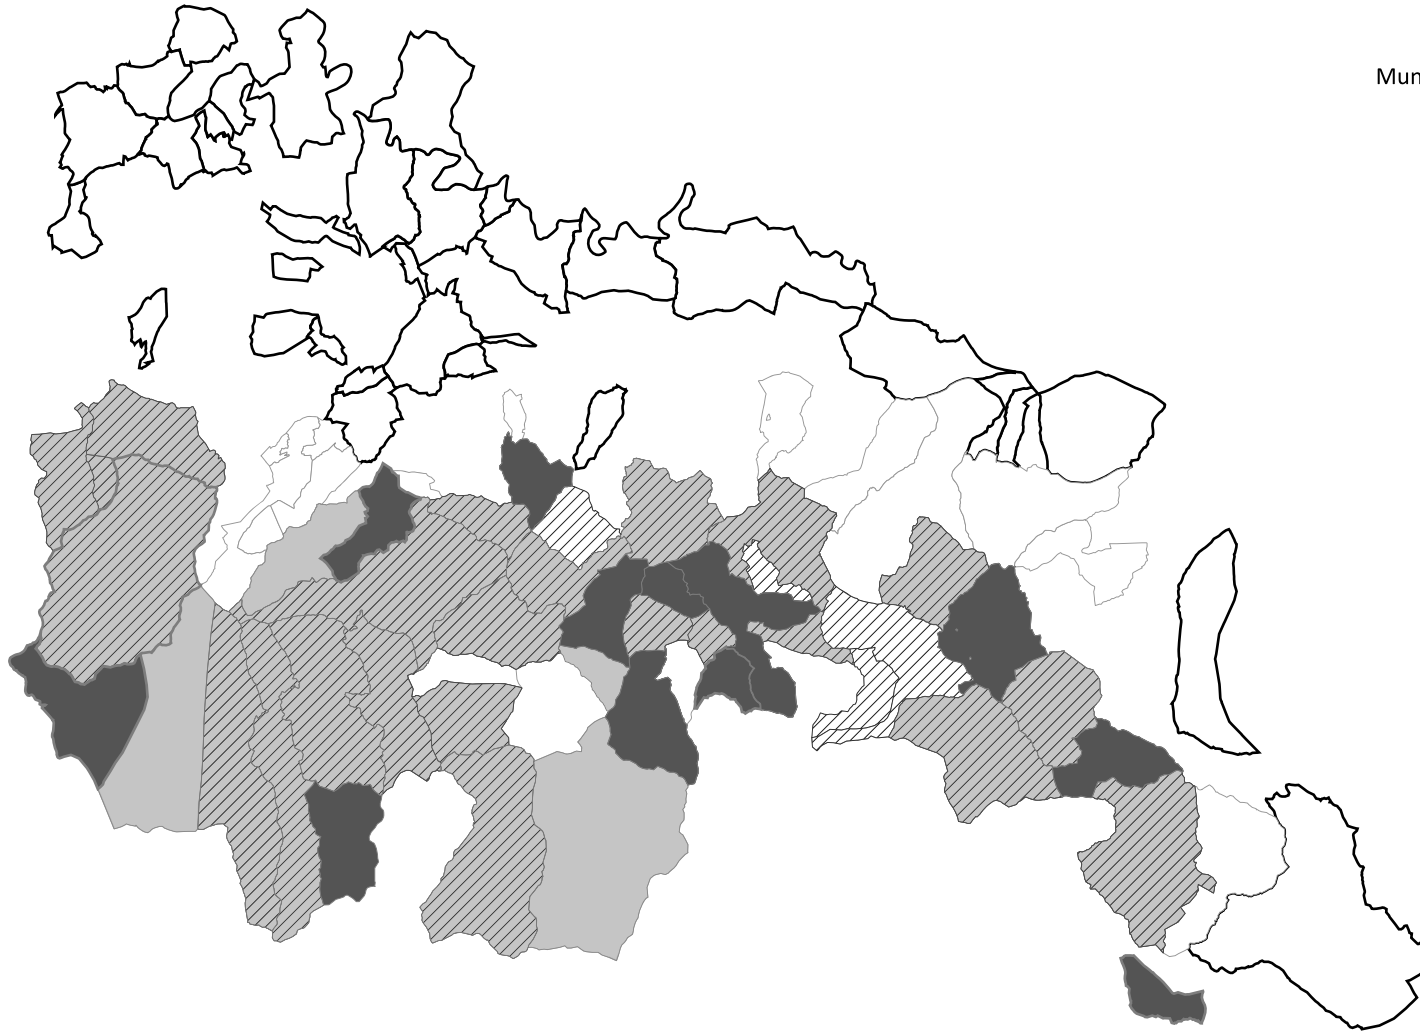

■ Municipios ganaderia mayor extensiva

Plan de ordenación de las Vías Pecuarias de la C.A. de La Rioja	
DATOS A ANALIZAR: GANADERIA (I)	
FECHA: DICIEMBRE 2010	MAPA Nº 15
ESCALA: 1/200.000	

Municipios con ganadería menor extensiva

■ Ovino

▨ Caprino

Plan de ordenación de las Vías Pecuarias de la C.A. de La Rioja		
DATOS A ANALIZAR: GANADERÍA (II)		
FECHA: DICIEMBRE 2010	MAPA Nº 16	
ESCALA: 1/200.000		