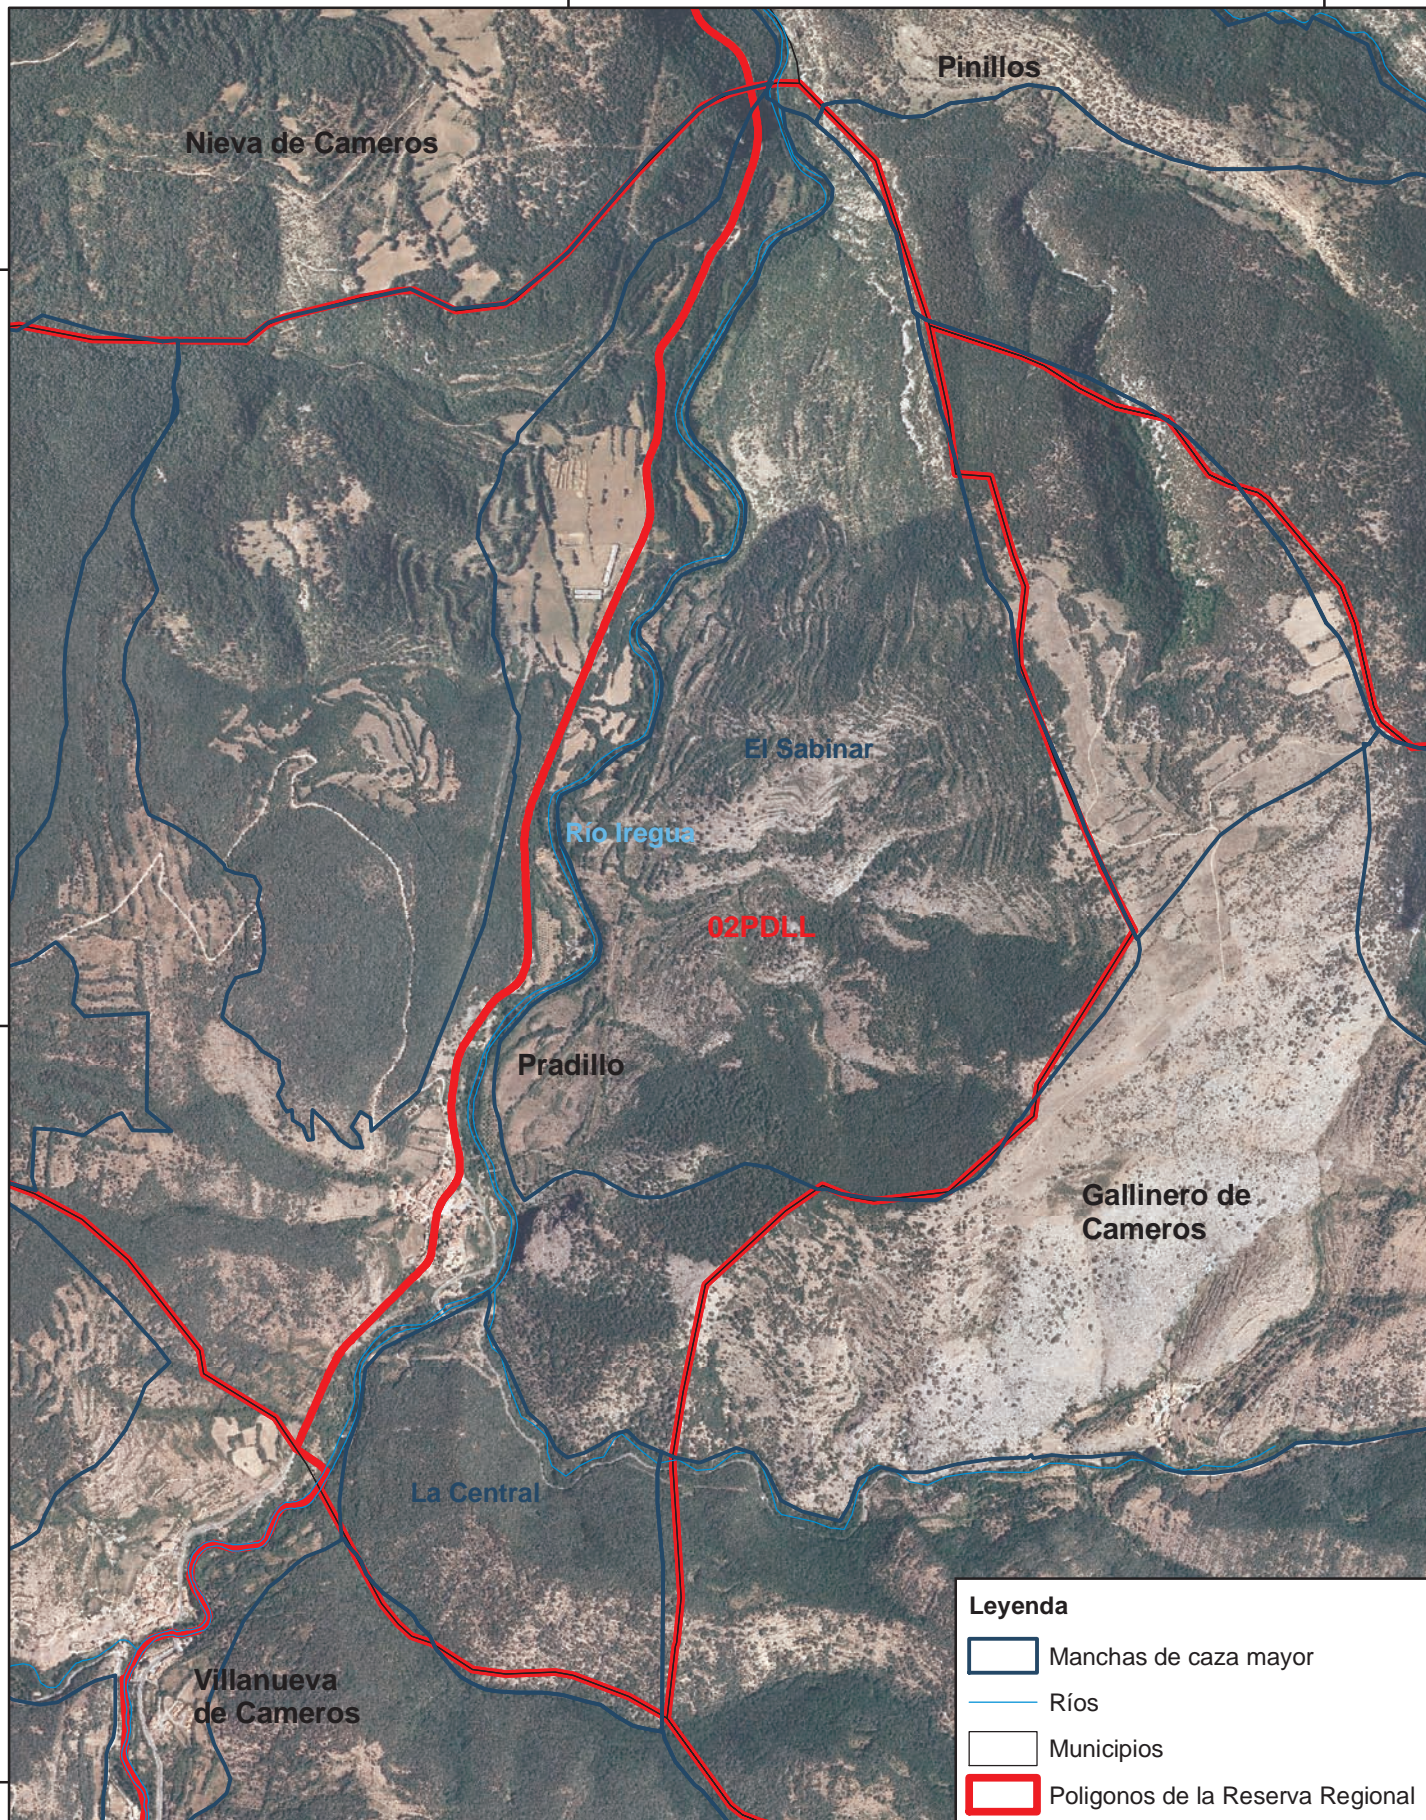

530000

532000

4672000

4672000

4670000

4670000

4668000

4668000

Leyenda

- Manchas de caza mayor
- Ríos
- Municipios
- Polígonos de la Reserva Regional

Gobierno de La Rioja

Agricultura, Ganadería y Medio Ambiente

Dirección General de Medio Natural

Área de Caza y Pesca

Designación del plano:
 Polígono 02PDLL de la Reserva Regional de Caza Cameros-Demanda

E= 1: 20.000