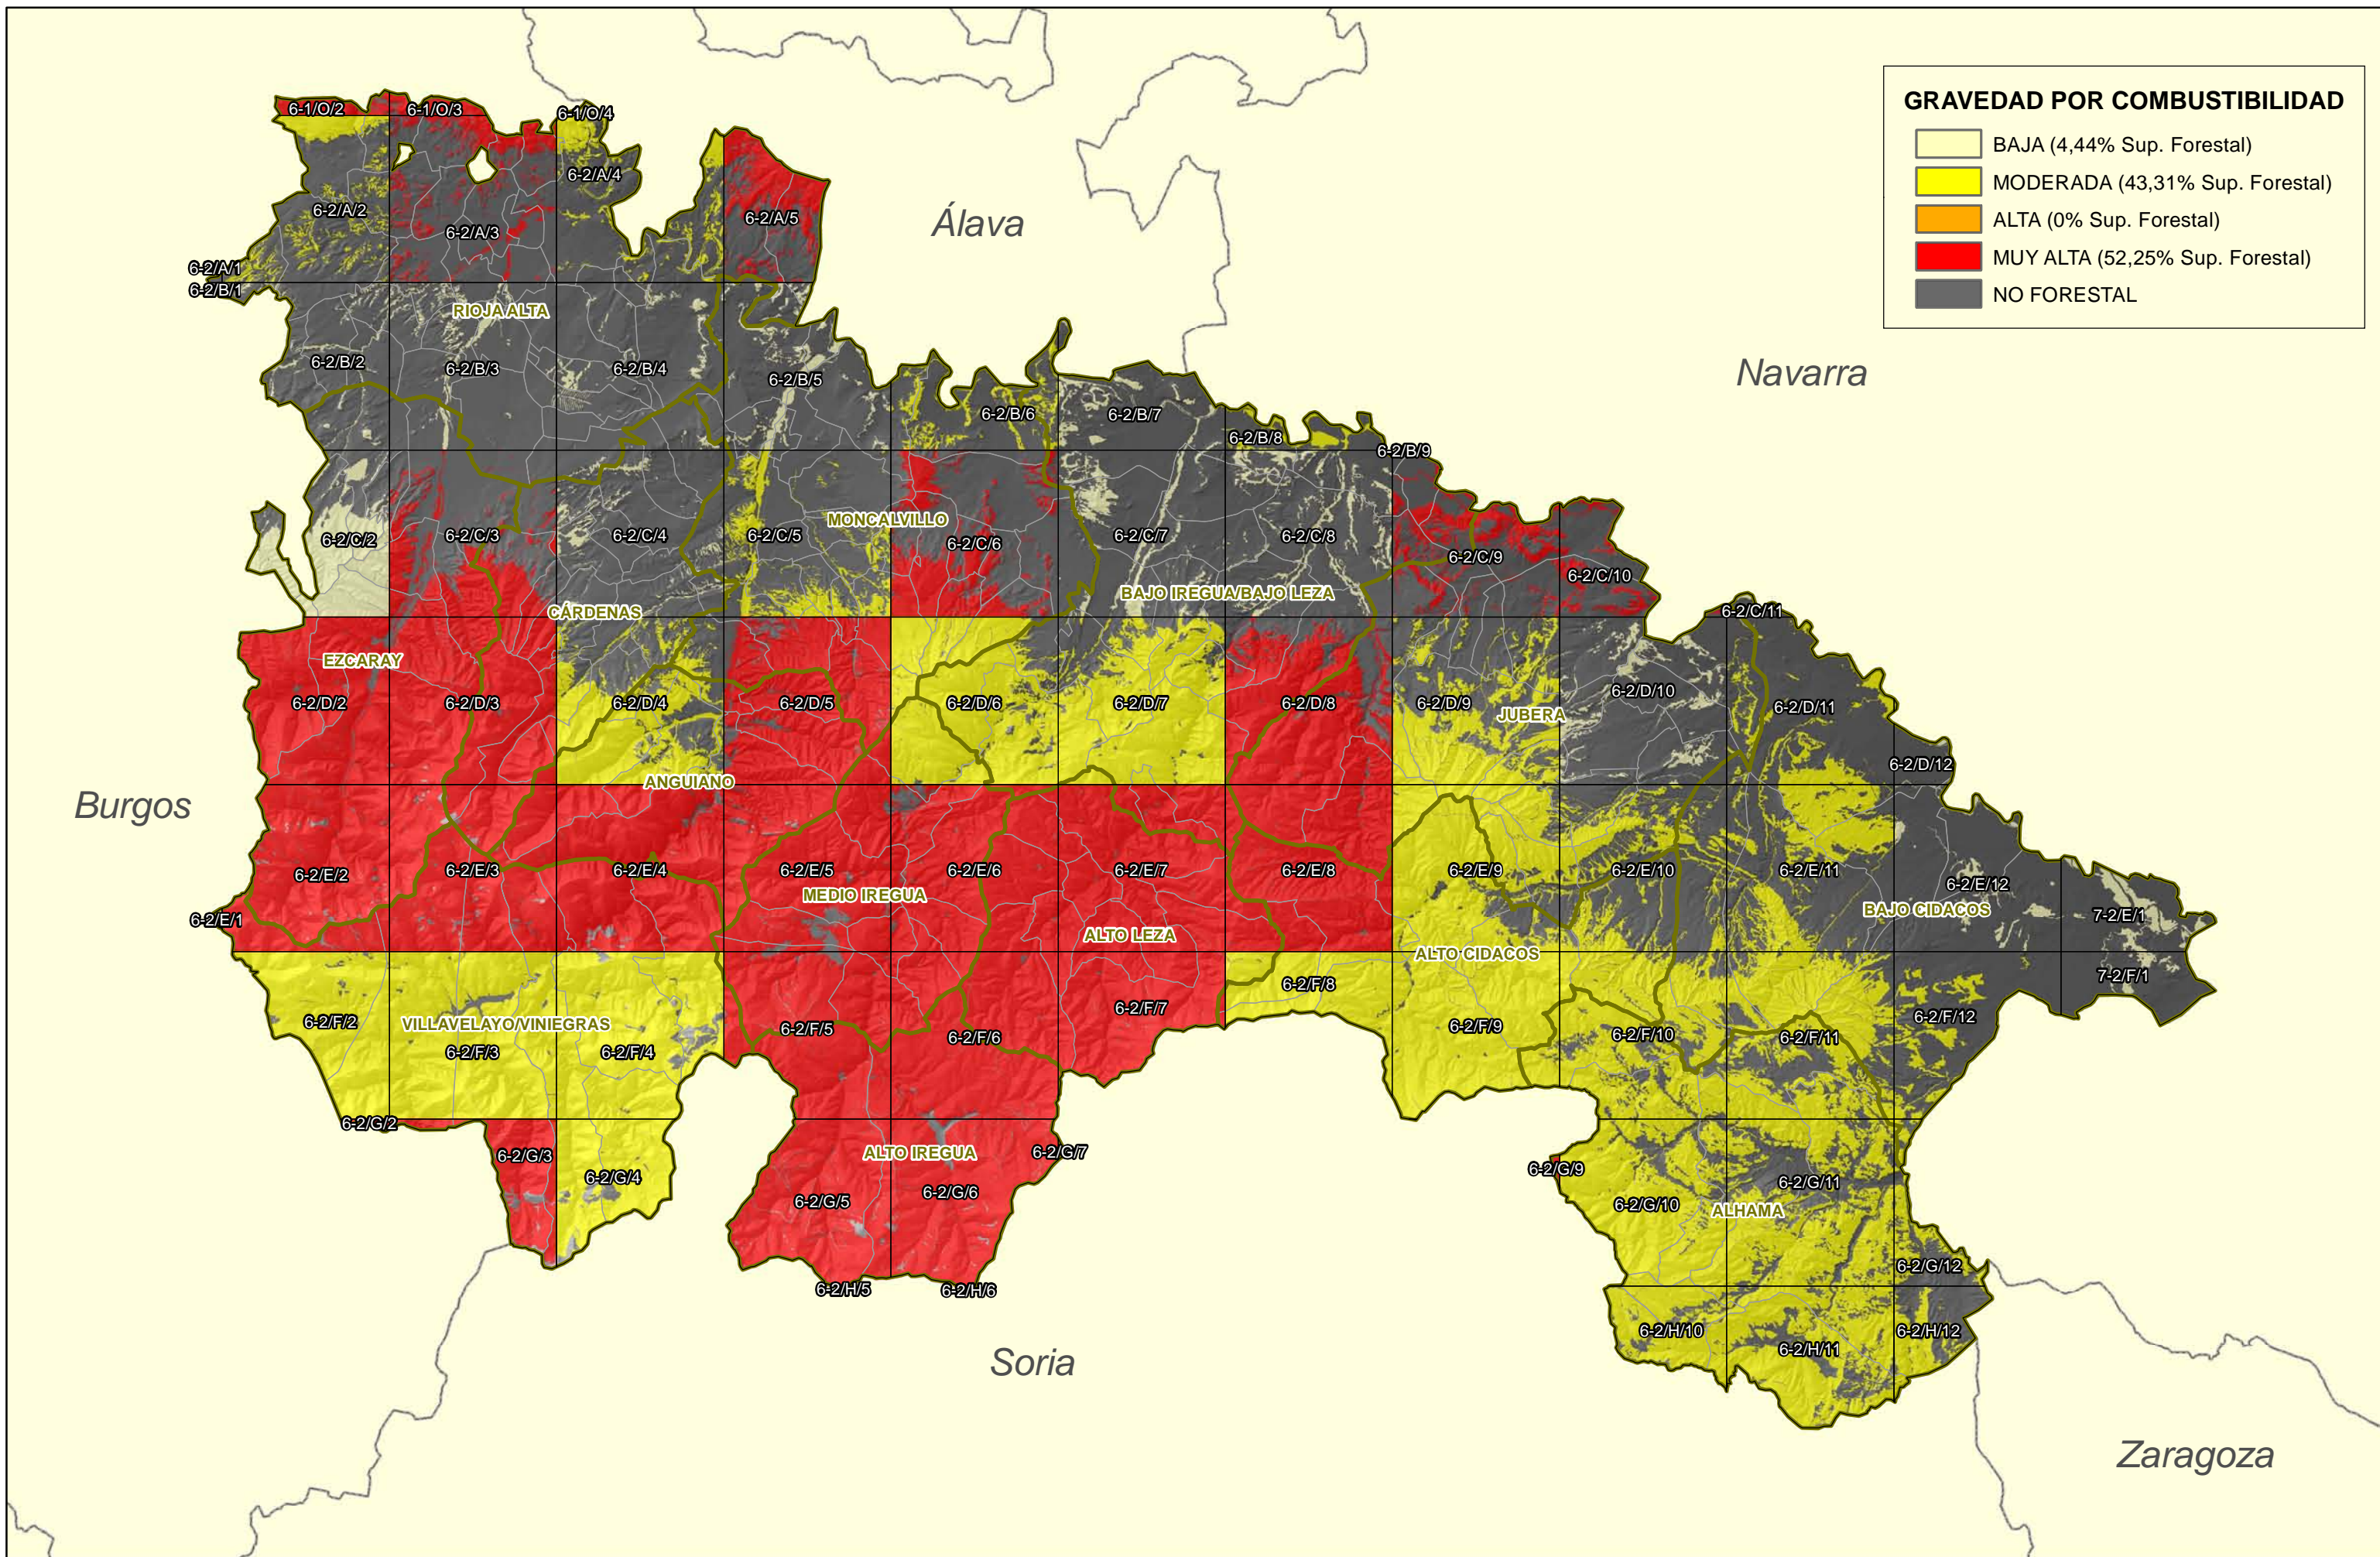

**VULNERABILIDAD POBLACIONAL**

- NULA (Sup. Forestal: 4.242,875 ha)
- BAJA (Sup. Forestal: 48.885,875 ha)
- MODERADA (Sup. Forestal: 170.756,750 ha)
- ALTA (Sup. Forestal: 75.931,188 ha)
- NO FORESTAL

**VULNERABILIDAD DE LAS INFRAESTRUCTURAS E INSTALACIONES**

- NULA (Superficie Forestal: 11,5 ha)
- BAJA (Superficie Forestal: 5.430,688 ha)
- MODERADA (Superficie Forestal: 287.140,313 ha)
- ALTA (Superficie Forestal: 7.234,188 ha)
- NO FORESTAL

**VULNERABILIDAD DE LOS SISTEMAS FORESTALES**

	BAJA. (< 60 €/ha)
	MODERADA. (60 - 90 €/ha)
	ALTA. (90 - 250 €/ha)
	MUY ALTA. (>250 €/ha)
	NO FORESTAL

VULNERABILIDAD DEL PATRIMONIO HISTÓRICO-ARTÍSTICO

- SIN VULNERABILIDAD (5,02% Sup. Forestal)
- VULNERABILIDAD ALTA (94,98% Sup. Forestal)

**GRAVEDAD POR RIESGO METEOROLÓGICO**

- GRAVEDAD EXTREMA (13,5% Super. Forestal)
- GRAVEDAD ALTA (86,75% Super. Forestal)
- NO FORESTAL

**GRAVEDAD POR COMBUSTIBILIDAD**

<span style="display:inline-block; width:15px; height:10px; background-color:yellow; border:1px solid black;"></span>	BAJA (4,44% Sup. Forestal)
<span style="display:inline-block; width:15px; height:10px; background-color:yellow; border:1px solid black;"></span>	MODERADA (43,31% Sup. Forestal)
<span style="display:inline-block; width:15px; height:10px; background-color:orange; border:1px solid black;"></span>	ALTA (0% Sup. Forestal)
<span style="display:inline-block; width:15px; height:10px; background-color:red; border:1px solid black;"></span>	MUY ALTA (52,25% Sup. Forestal)
<span style="display:inline-block; width:15px; height:10px; background-color:grey; border:1px solid black;"></span>	NO FORESTAL