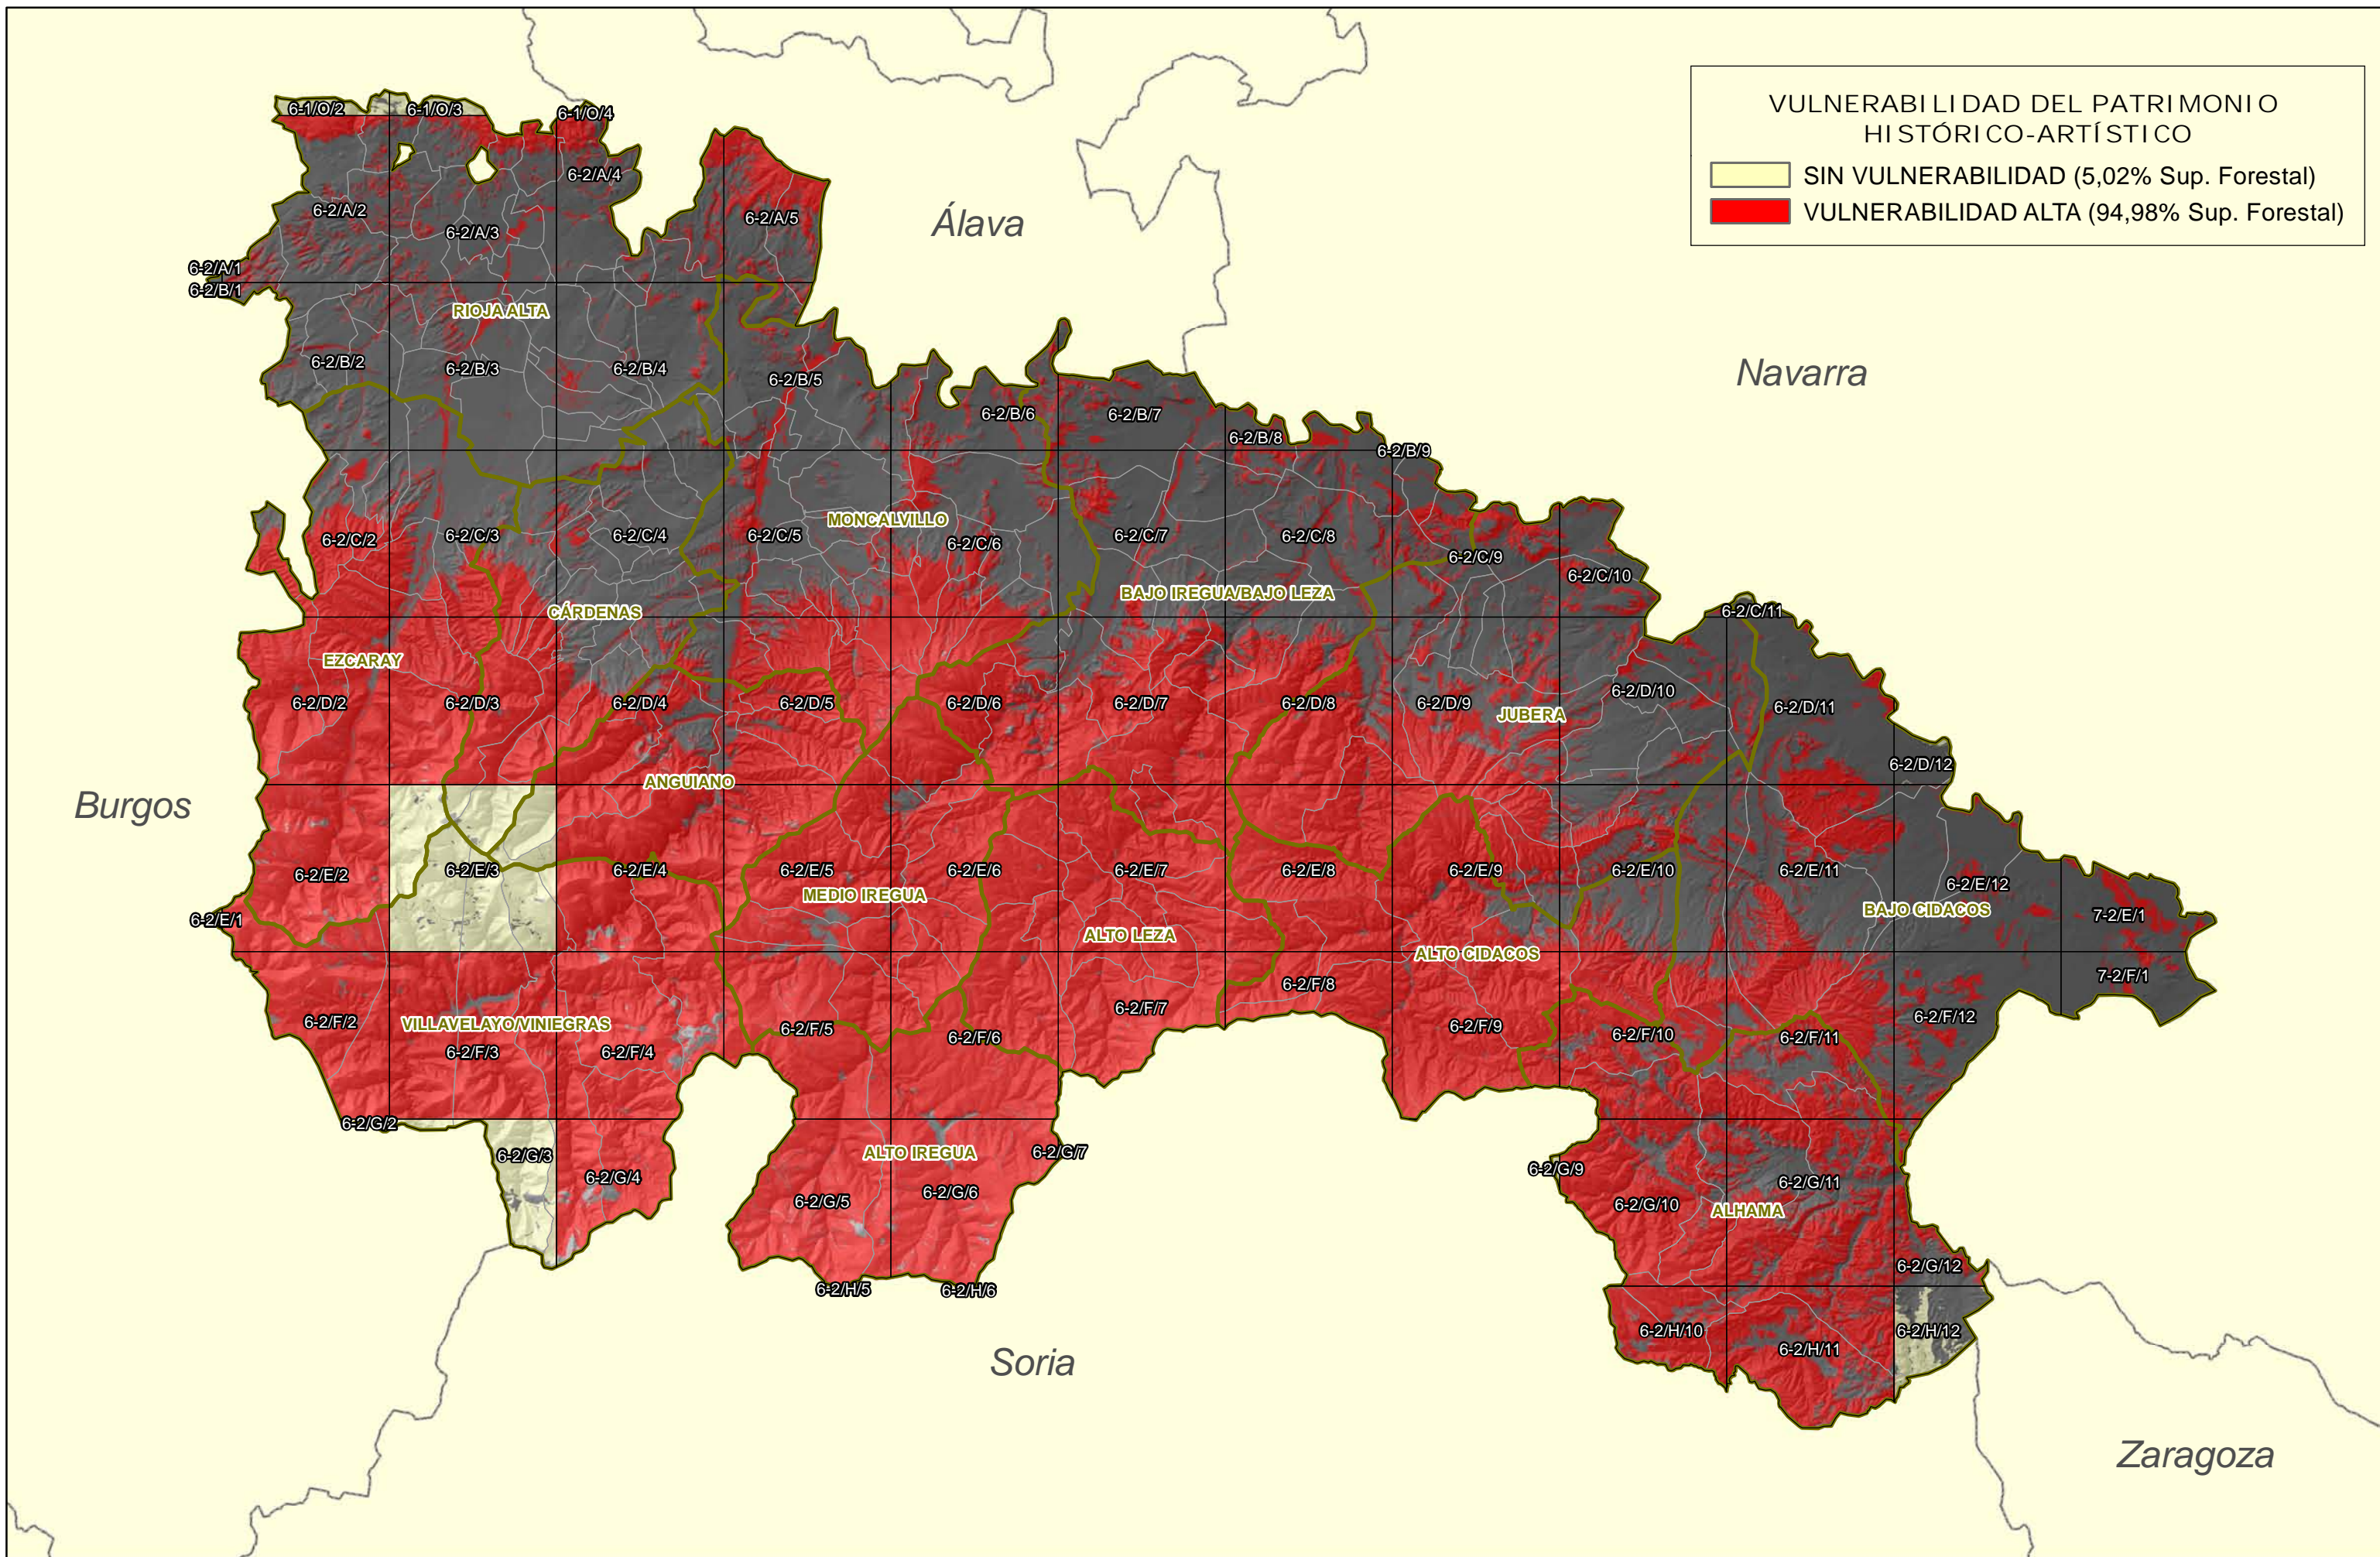

**VULNERABILIDAD POBLACIONAL**

- NULA (Sup. Forestal: 4.242,875 ha)
- BAJA (Sup. Forestal: 48.885,875 ha)
- MODERADA (Sup. Forestal: 170.756,750 ha)
- ALTA (Sup. Forestal: 75.931,188 ha)
- NO FORESTAL

**VULNERABILIDAD DE LAS INFRAESTRUCTURAS E INSTALACIONES**

- NULA (Superficie Forestal: 11,5 ha)
- BAJA (Superficie Forestal: 5.430,688 ha)
- MODERADA (Superficie Forestal: 287.140,313 ha)
- ALTA (Superficie Forestal: 7.234,188 ha)
- NO FORESTAL

**VULNERABILIDAD DE LOS SISTEMAS FORESTALES**

	BAJA. (< 60 €/ha)
	MODERADA. (60 - 90 €/ha)
	ALTA. (90 - 250 €/ha)
	MUY ALTA. (>250 €/ha)
	NO FORESTAL

VULNERABILIDAD DEL PATRIMONIO HISTÓRICO-ARTÍSTICO

- SIN VULNERABILIDAD (5,02% Sup. Forestal)
- VULNERABILIDAD ALTA (94,98% Sup. Forestal)

**GRAVEDAD POR SUPERFICIE FORESTAL ACCESIBLE**

	BAJA (Sup. F. Accesible: 52.962,02 ha)
	MODERADA ( Sup. F. Accesible: 120.461,85 ha)
	ALTA (Sup. F. Accesible: 17.989,12 ha)
	MUY ALTA (Sup. F. Accesible: 16,13 ha)
	NO FORESTAL