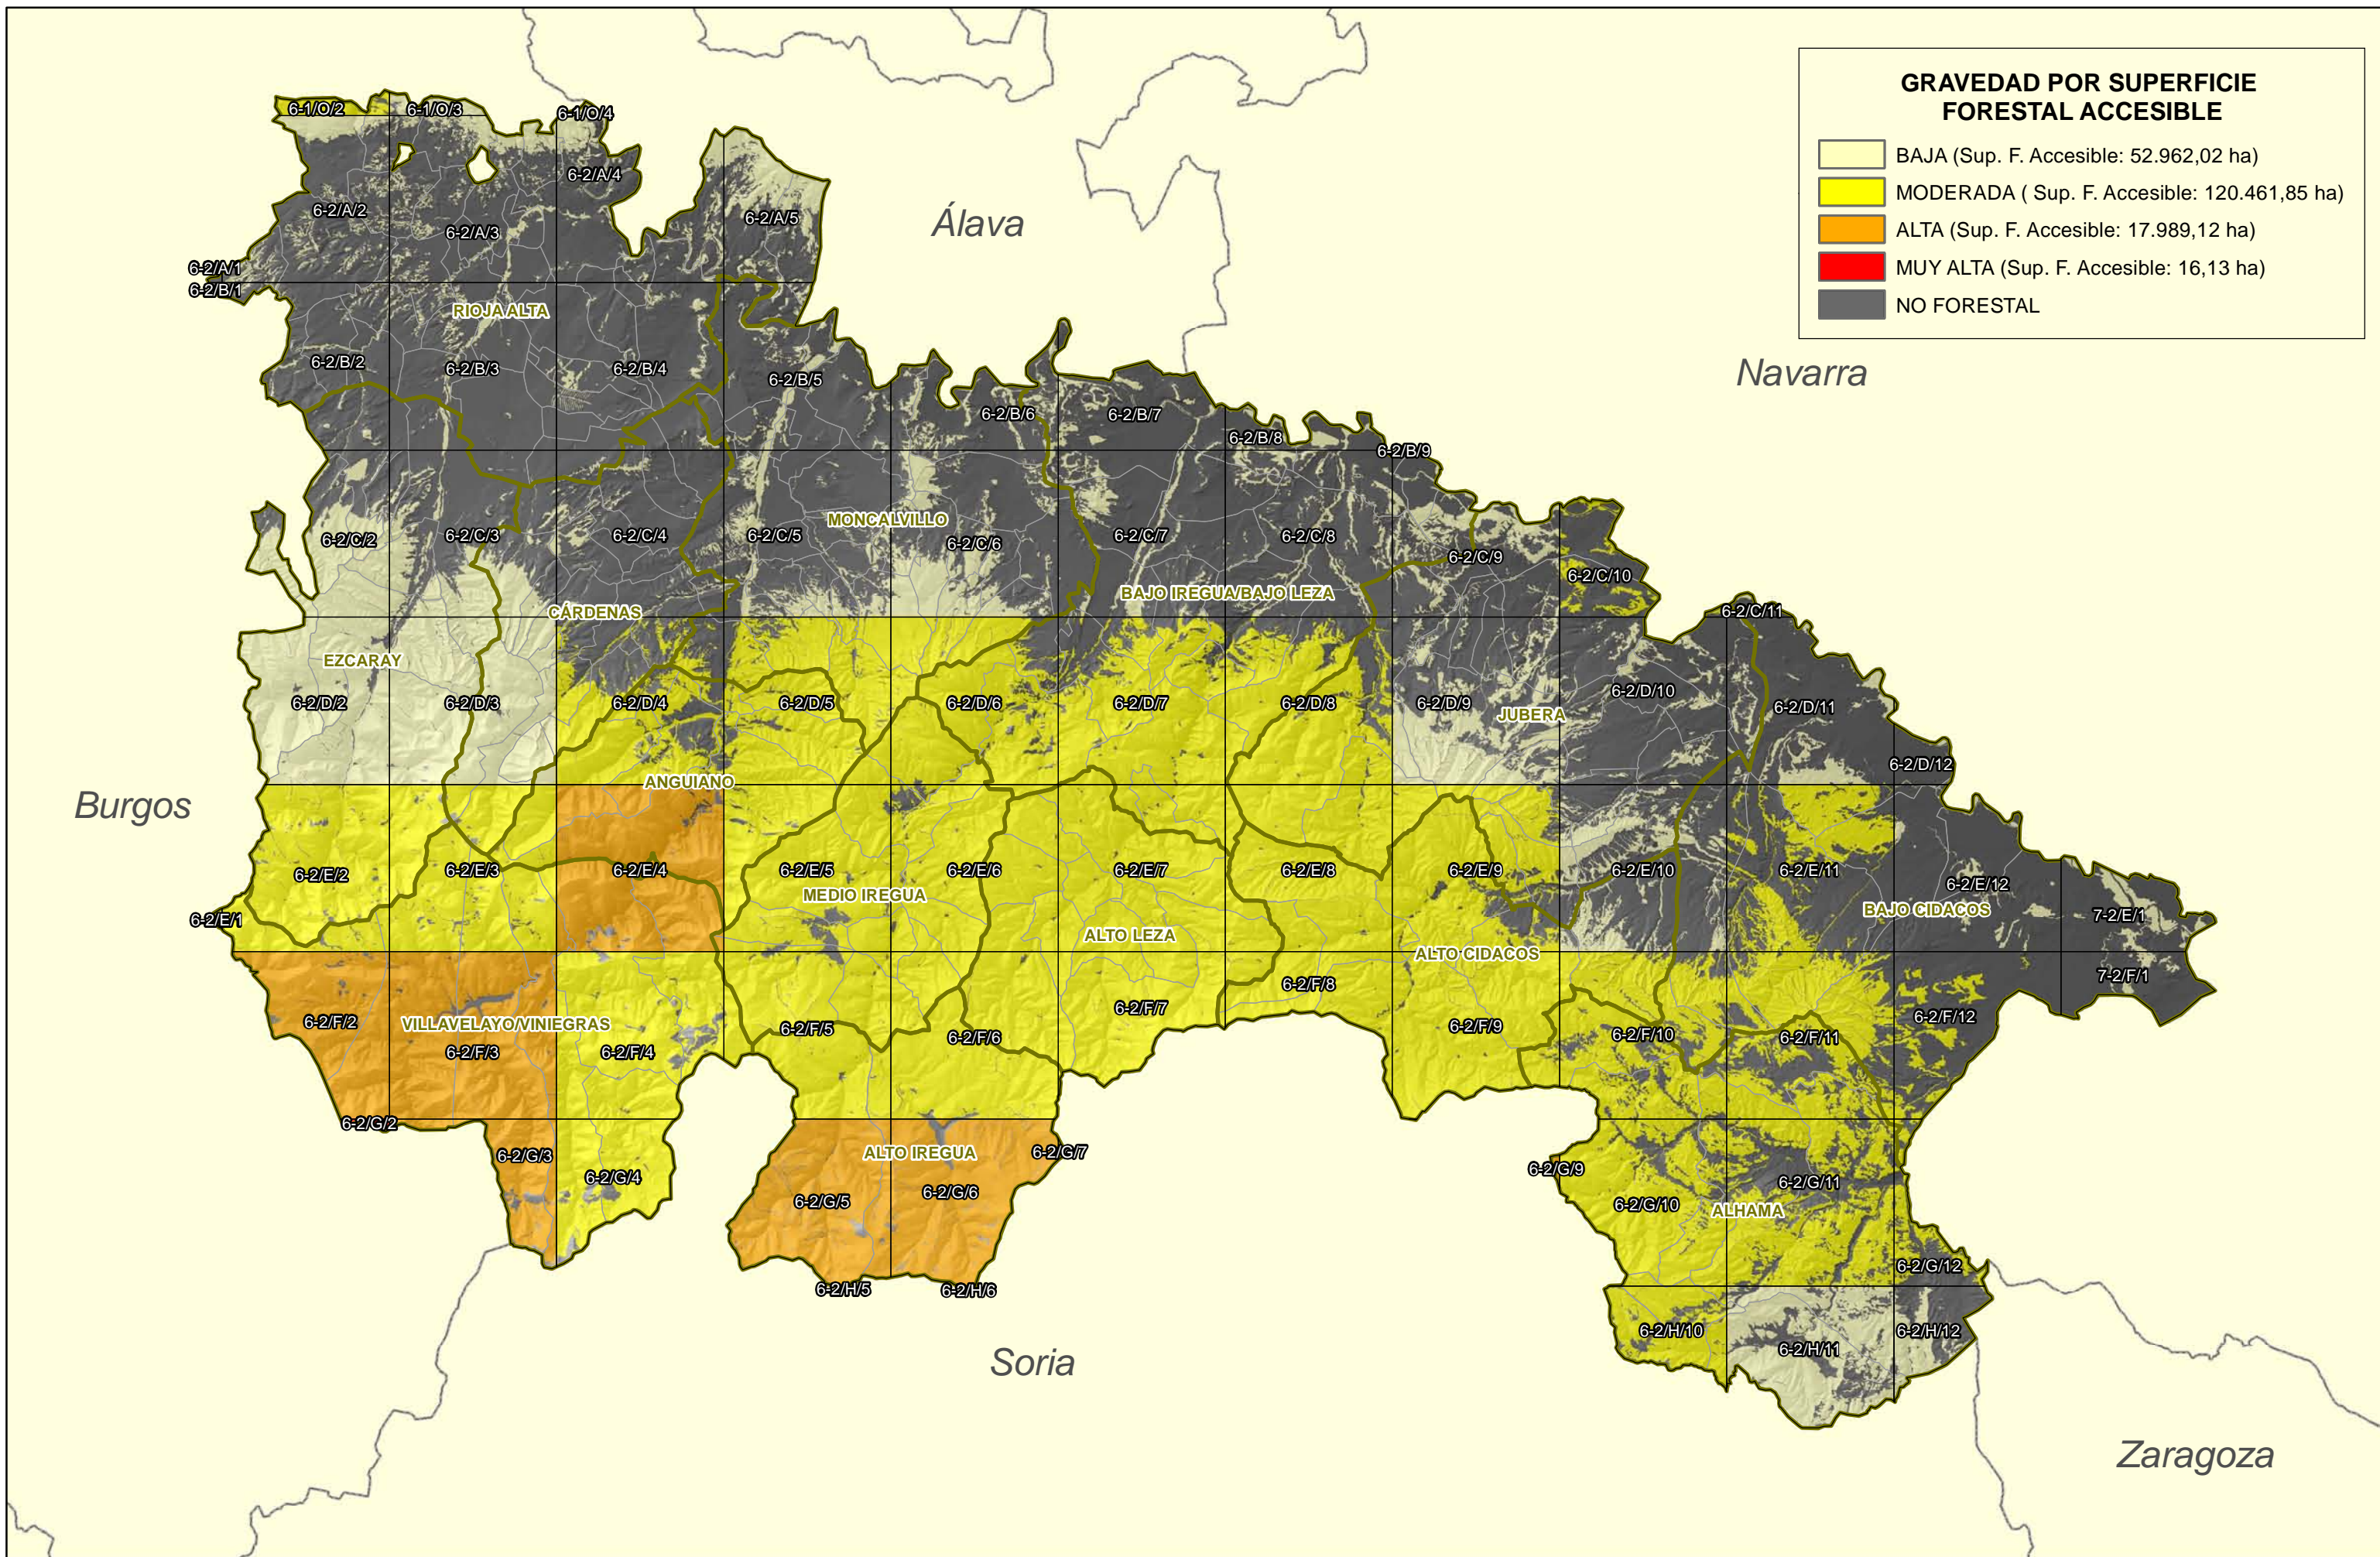

- NULA (Superficie Forestal: 11,5 ha)
- BAJA (Superficie Forestal: 5.430,688 ha)
- MODERADA (Superficie Forestal: 287.140,313 ha)
- ALTA (Superficie Forestal: 7.234,188 ha)
- NO FORESTAL

**VULNERABILIDAD DE LOS SISTEMAS FORESTALES**

**GRAVEDAD POR RIESGO METEOROLÓGICO**

- GRAVEDAD EXTREMA (13,5% Super. Forestal)
- GRAVEDAD ALTA (86,75% Super. Forestal)
- NO FORESTAL

**GRAVEDAD POR COMBUSTIBILIDAD**

<span style="display:inline-block; width:15px; height:10px; background-color:yellow; border:1px solid black;"></span>	BAJA (4,44% Sup. Forestal)
<span style="display:inline-block; width:15px; height:10px; background-color:yellow; border:1px solid black;"></span>	MODERADA (43,31% Sup. Forestal)
<span style="display:inline-block; width:15px; height:10px; background-color:orange; border:1px solid black;"></span>	ALTA (0% Sup. Forestal)
<span style="display:inline-block; width:15px; height:10px; background-color:red; border:1px solid black;"></span>	MUY ALTA (52,25% Sup. Forestal)
<span style="display:inline-block; width:15px; height:10px; background-color:grey; border:1px solid black;"></span>	NO FORESTAL

**GRAVEDAD POR PRESENCIA DE CORTAFUEGOS**

- BAJA (Sup. Forestal: 61.187,5 ha)
- MODERADA (Sup. Forestal: 108.795,25 ha)
- ALTA (Sup. Forestal: 121.598,63 ha)
- MUY ALTA (Sup. Forestal: 8.235,31 ha)
- NO FORESTAL

**GRAVEDAD POR SUPERFICIE FORESTAL ACCESIBLE**

	BAJA (Sup. F. Accesible: 52.962,02 ha)
	MODERADA ( Sup. F. Accesible: 120.461,85 ha)
	ALTA (Sup. F. Accesible: 17.989,12 ha)
	MUY ALTA (Sup. F. Accesible: 16,13 ha)
	NO FORESTAL