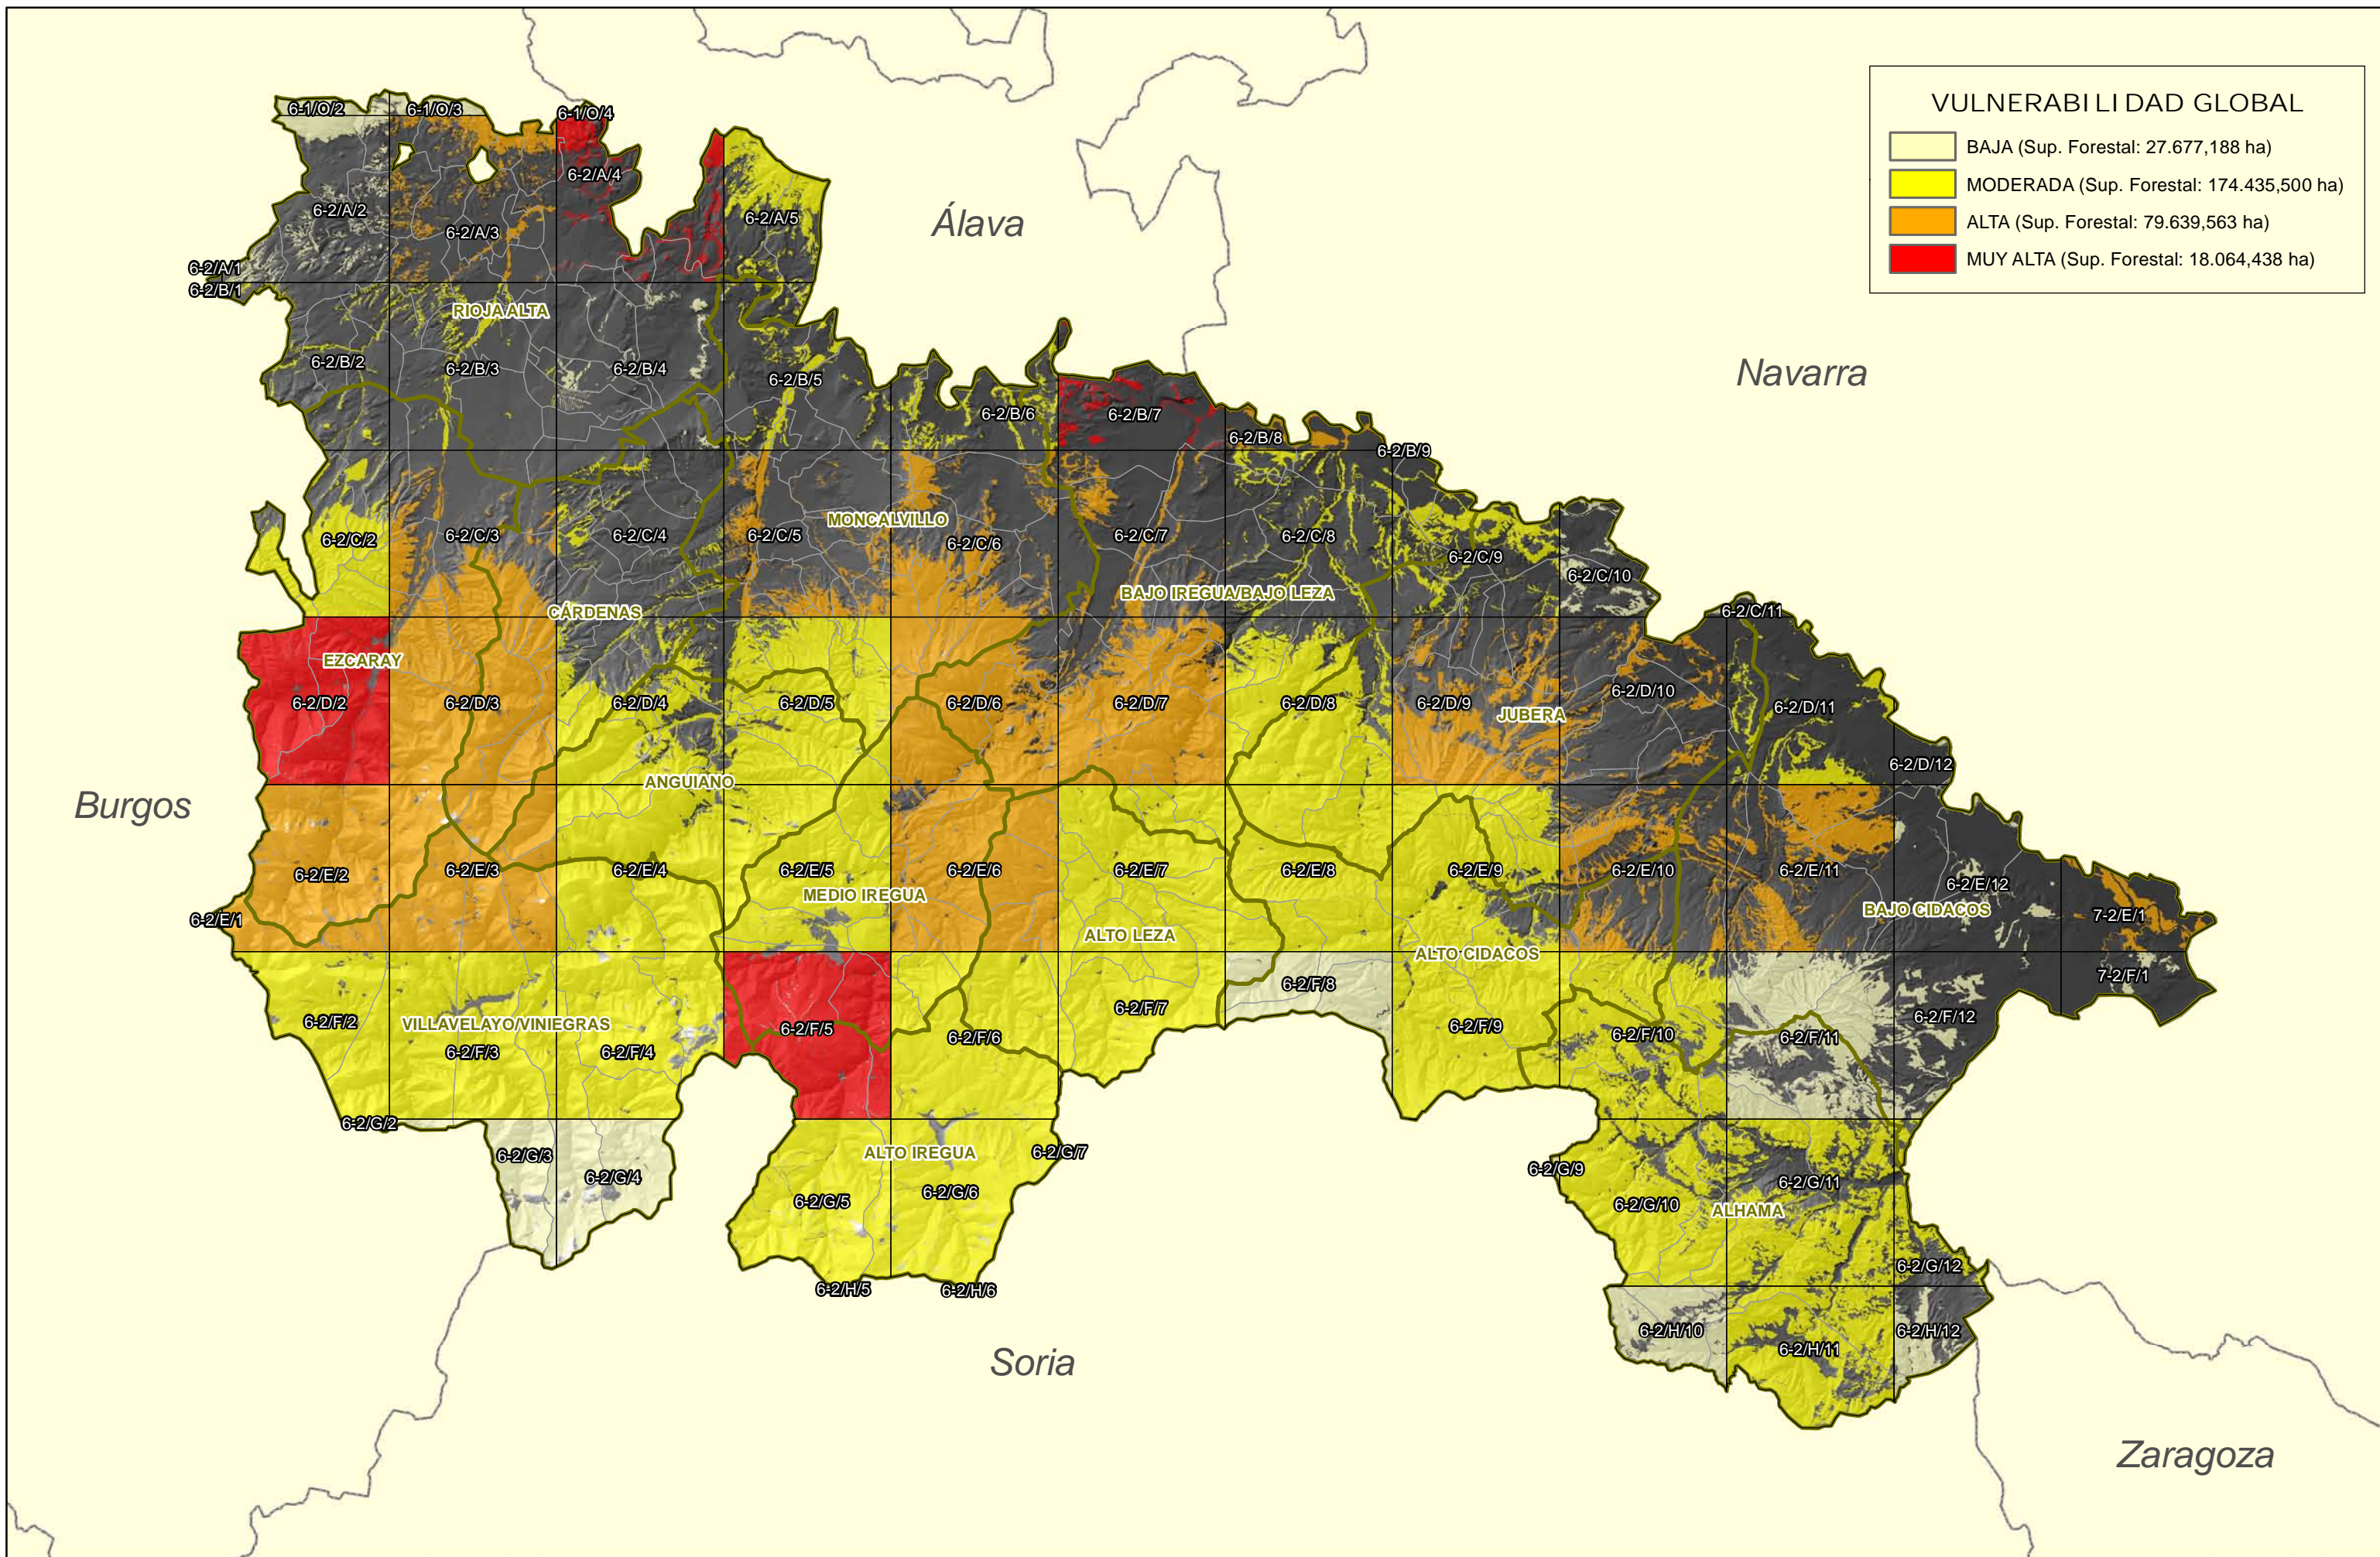

**VULNERABILIDAD POBLACIONAL**

- NULA (Sup. Forestal: 4.242,875 ha)
- BAJA (Sup. Forestal: 48.885,875 ha)
- MODERADA (Sup. Forestal: 170.756,750 ha)
- ALTA (Sup. Forestal: 75.931,188 ha)
- NO FORESTAL

**VULNERABILIDAD DE LAS INFRAESTRUCTURAS E INSTALACIONES**

- NULA (Superficie Forestal: 11,5 ha)
- BAJA (Superficie Forestal: 5.430,688 ha)
- MODERADA (Superficie Forestal: 287.140,313 ha)
- ALTA (Superficie Forestal: 7.234,188 ha)
- NO FORESTAL

**VULNERABILIDAD DE LOS SISTEMAS FORESTALES**

	BAJA. (< 60 €/ha)
	MODERADA. (60 - 90 €/ha)
	ALTA. (90 - 250 €/ha)
	MUY ALTA. (>250 €/ha)
	NO FORESTAL

VULNERABILIDAD DEL PATRIMONIO HISTÓRICO-ARTÍSTICO

- SIN VULNERABILIDAD (5,02% Sup. Forestal)
- VULNERABILIDAD ALTA (94,98% Sup. Forestal)

**GRAVEDAD POR RIESGO METEOROLÓGICO**

- GRAVEDAD EXTREMA (13,5% Super. Forestal)
- GRAVEDAD ALTA (86,75% Super. Forestal)
- NO FORESTAL

**GRAVEDAD POR COMBUSTIBILIDAD**

<span style="display:inline-block; width:15px; height:10px; background-color:yellow; border:1px solid black;"></span>	BAJA (4,44% Sup. Forestal)
<span style="display:inline-block; width:15px; height:10px; background-color:yellow; border:1px solid black;"></span>	MODERADA (43,31% Sup. Forestal)
<span style="display:inline-block; width:15px; height:10px; background-color:orange; border:1px solid black;"></span>	ALTA (0% Sup. Forestal)
<span style="display:inline-block; width:15px; height:10px; background-color:red; border:1px solid black;"></span>	MUY ALTA (52,25% Sup. Forestal)
<span style="display:inline-block; width:15px; height:10px; background-color:grey; border:1px solid black;"></span>	NO FORESTAL