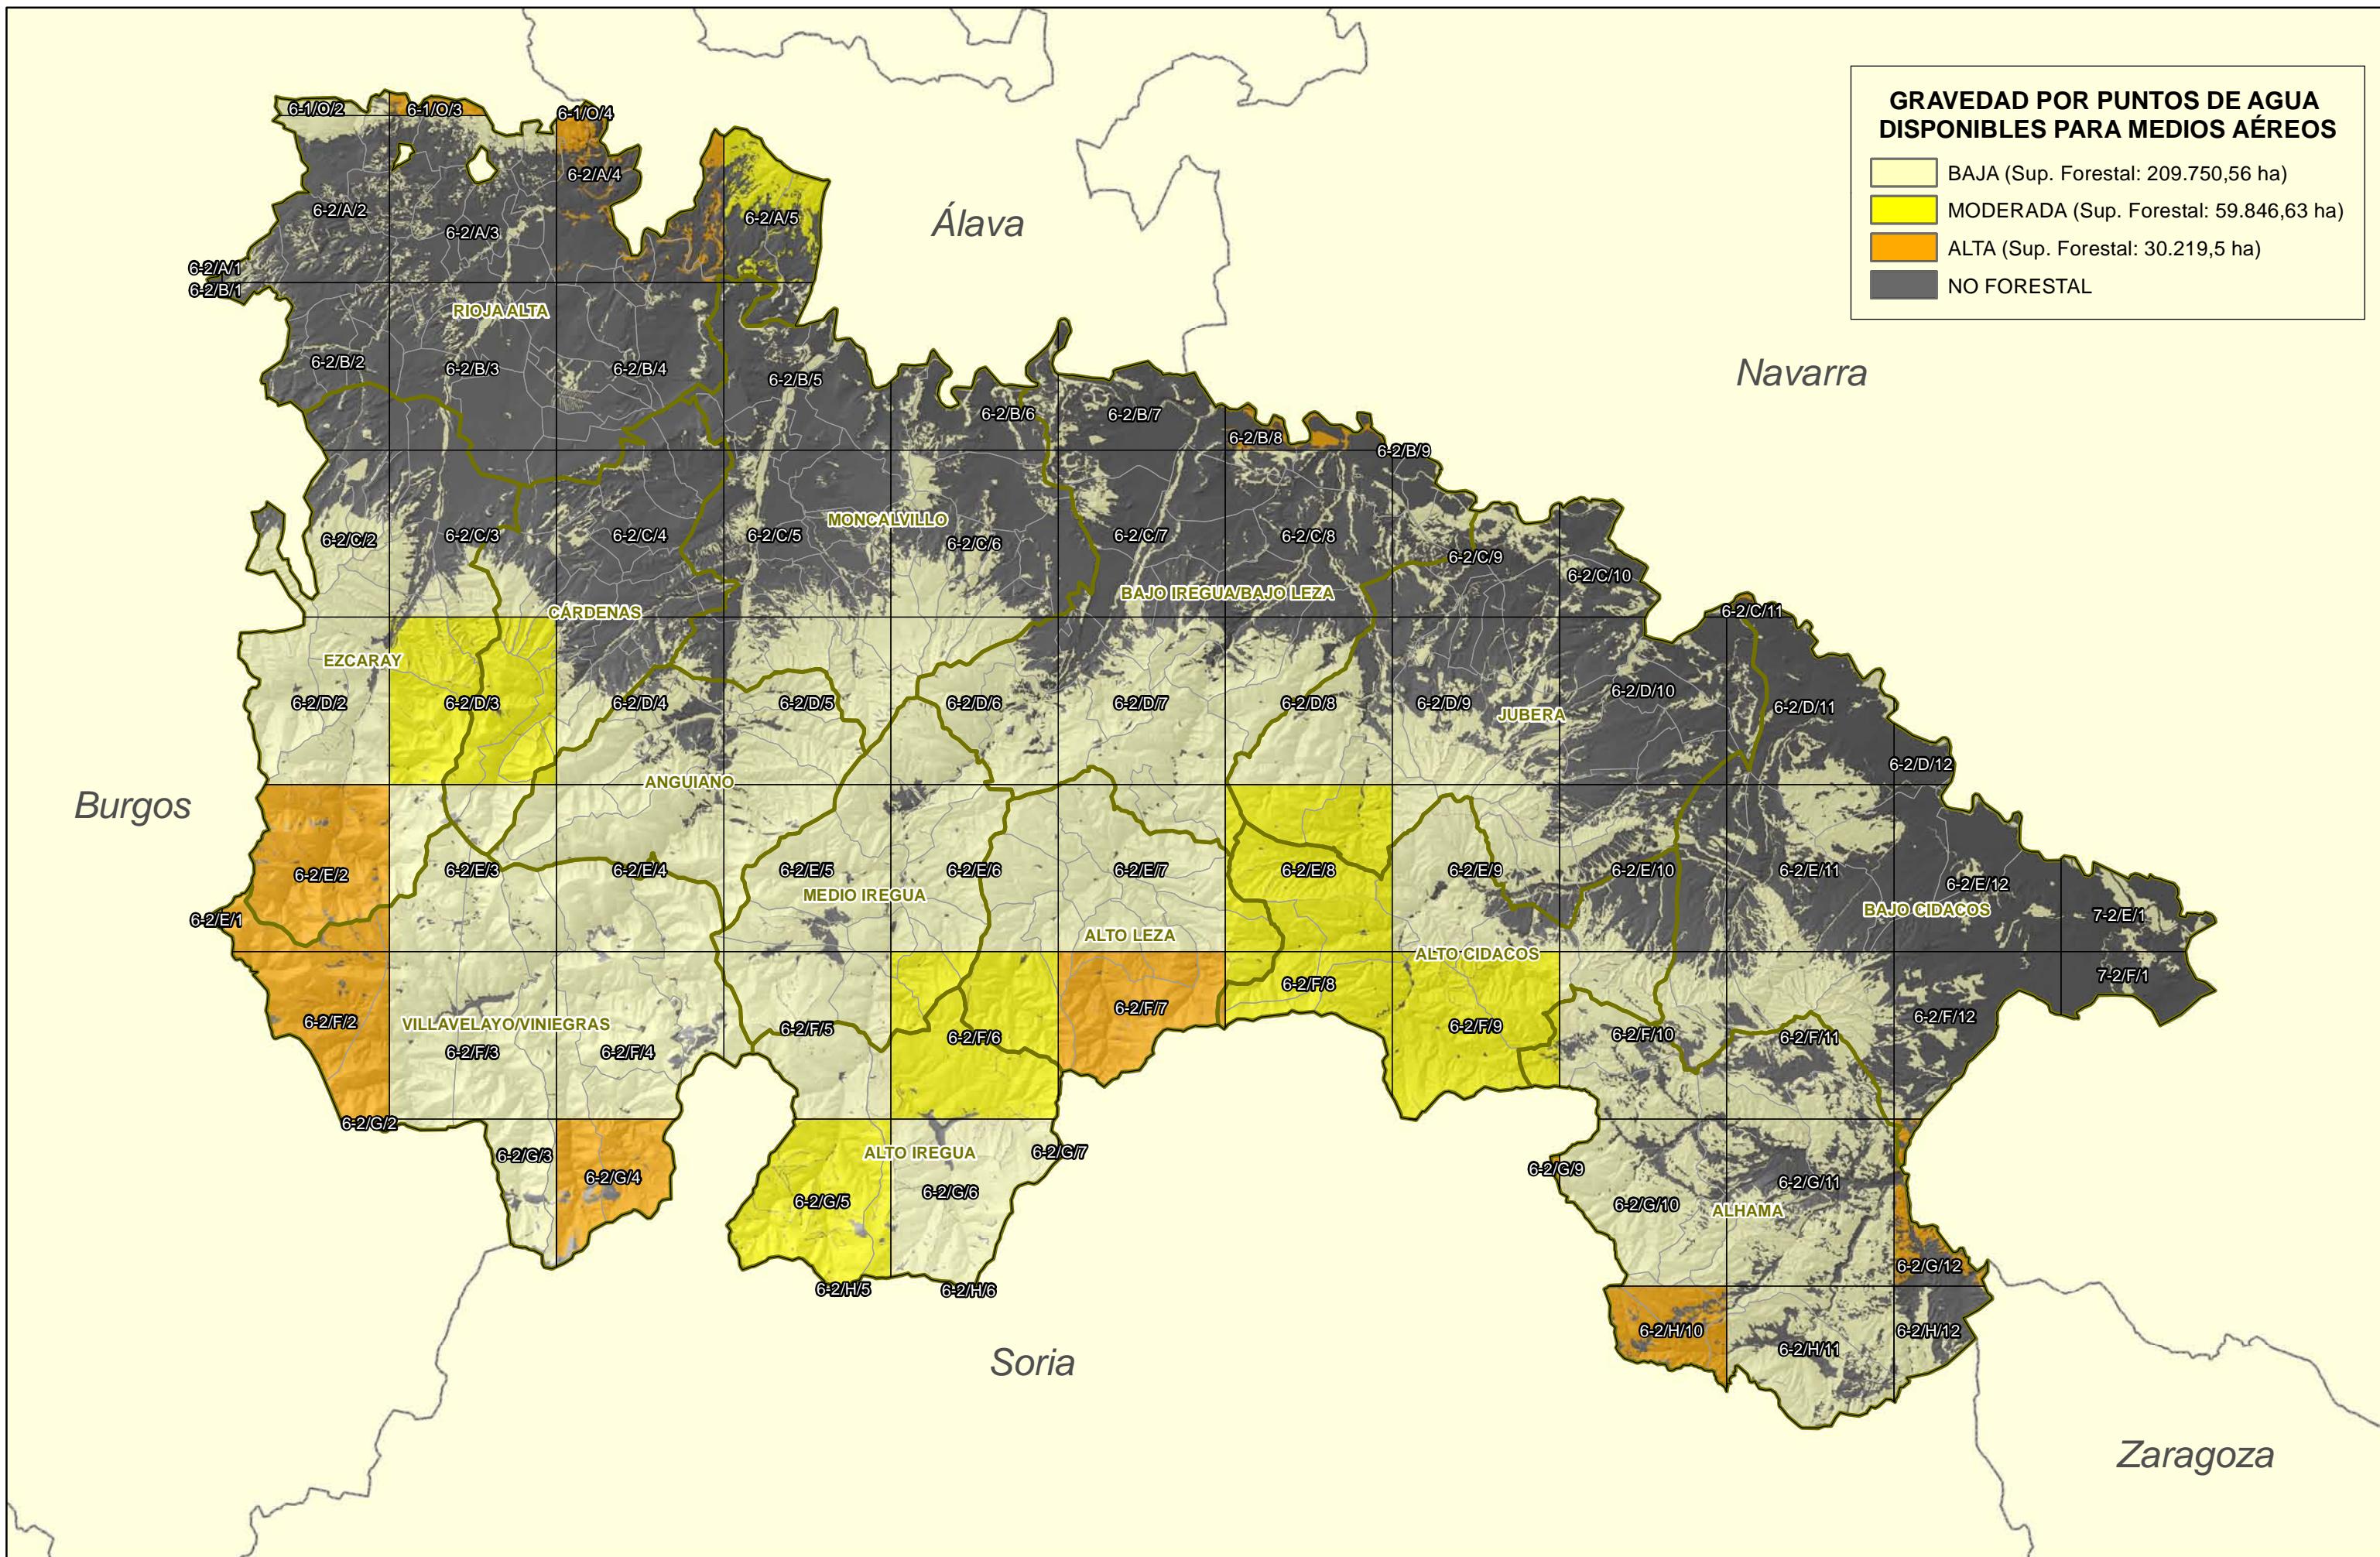

**GRAVEDAD POR PRESENCIA DE CORTAFUEGOS**

- BAJA (Sup. Forestal: 61.187,5 ha)
- MODERADA (Sup. Forestal: 108.795,25 ha)
- ALTA (Sup. Forestal: 121.598,63 ha)
- MUY ALTA (Sup. Forestal: 8.235,31 ha)
- NO FORESTAL

**GRAVEDAD POR SUPERFICIE FORESTAL ACCESIBLE**

	BAJA (Sup. F. Accesible: 52.962,02 ha)
	MODERADA ( Sup. F. Accesible: 120.461,85 ha)
	ALTA (Sup. F. Accesible: 17.989,12 ha)
	MUY ALTA (Sup. F. Accesible: 16,13 ha)
	NO FORESTAL

**GRAVEDAD POR SUPERFICIE FORESTAL NO VISIBLE**

<span style="display:inline-block; width:15px; height:15px; background-color:#ffffcc;"></span>	BAJA (Sup. Forestal: 16.252,81 ha)
<span style="display:inline-block; width:15px; height:15px; background-color:#ffff00;"></span>	MODERADA (Sup. Forestal: 9.627,69 ha)
<span style="display:inline-block; width:15px; height:15px; background-color:#ffcc00;"></span>	ALTA (Sup. Forestal: 87.002,13 ha)
<span style="display:inline-block; width:15px; height:15px; background-color:#ff0000;"></span>	MUY ALTA (Sup. Forestal: 186.934,06 ha)
<span style="display:inline-block; width:15px; height:15px; background-color:#cccccc;"></span>	NO FORESTAL