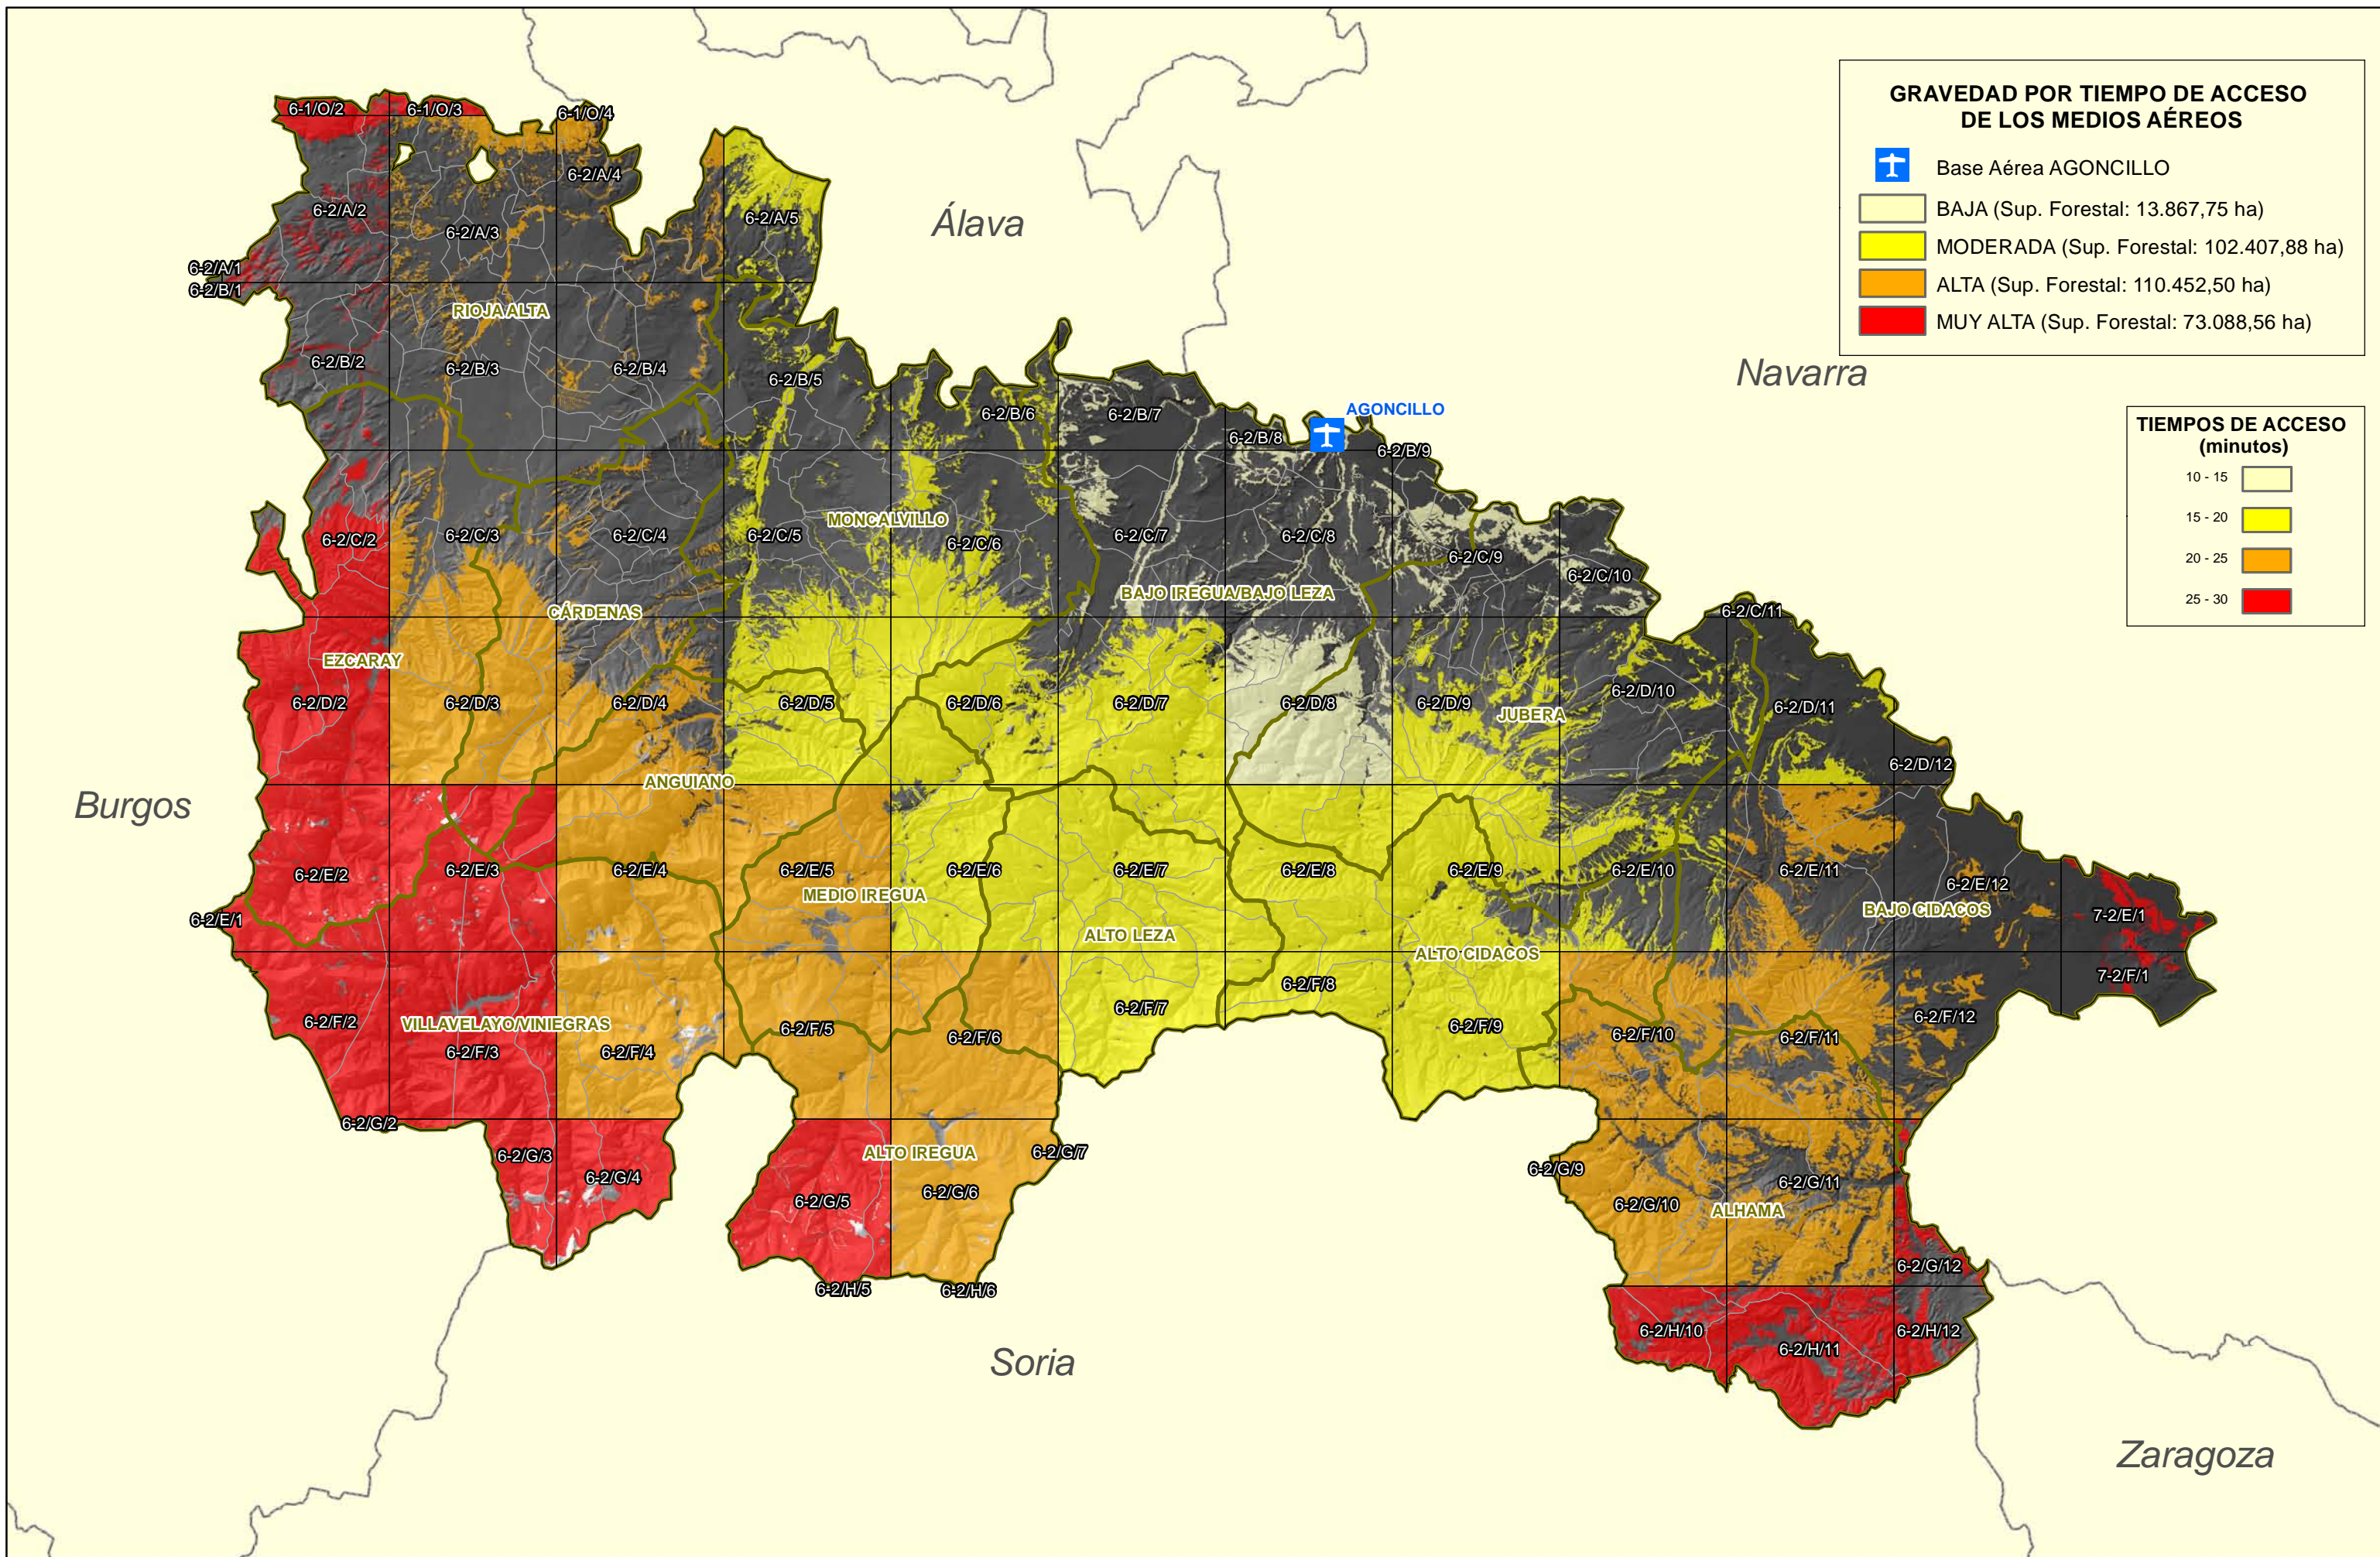

**GRAVEDAD POR SUPERFICIE FORESTAL ACCESIBLE**

	BAJA (Sup. F. Accesible: 52.962,02 ha)
	MODERADA ( Sup. F. Accesible: 120.461,85 ha)
	ALTA (Sup. F. Accesible: 17.989,12 ha)
	MUY ALTA (Sup. F. Accesible: 16,13 ha)
	NO FORESTAL

**GRAVEDAD POR SUPERFICIE FORESTAL NO VISIBLE**

<span style="display:inline-block; width:15px; height:15px; background-color:#ffffcc;"></span>	BAJA (Sup. Forestal: 16.252,81 ha)
<span style="display:inline-block; width:15px; height:15px; background-color:#ffff00;"></span>	MODERADA (Sup. Forestal: 9.627,69 ha)
<span style="display:inline-block; width:15px; height:15px; background-color:#ffcc00;"></span>	ALTA (Sup. Forestal: 87.002,13 ha)
<span style="display:inline-block; width:15px; height:15px; background-color:#ff0000;"></span>	MUY ALTA (Sup. Forestal: 186.934,06 ha)
<span style="display:inline-block; width:15px; height:15px; background-color:#cccccc;"></span>	NO FORESTAL

GRAVEDAD POR TIEMPO DE ACCESO DE LOS MEDIOS TERRESTRES

	Baja (Sup. Forestal: 19.001,750 ha; Sup. Inaccesible: 5.126,625 ha)
	Moderada (Sup. Forestal: 89.133,875 ha; Sup. Inaccesible: 24.494,688 ha)
	Alta (Sup. Forestal: 51.327,938 ha; Sup. Inaccesible: 7.564,750 ha)
	Muy alta (Sup. Forestal: 68.828,438 ha; Sup. Inaccesible: 34.338,625 ha)
	Superficie no forestal

TIEMPOS DE ACCESO (minutos)

	0 - 15
	15 - 30
	30 - 45
	> 45

**GRAVEDAD POR TIEMPO DE ACCESO DE LOS MEDIOS AÉREOS**

Base Aérea AGONCILLO

BAJA (Sup. Forestal: 13.867,75 ha)

MODERADA (Sup. Forestal: 102.407,88 ha)