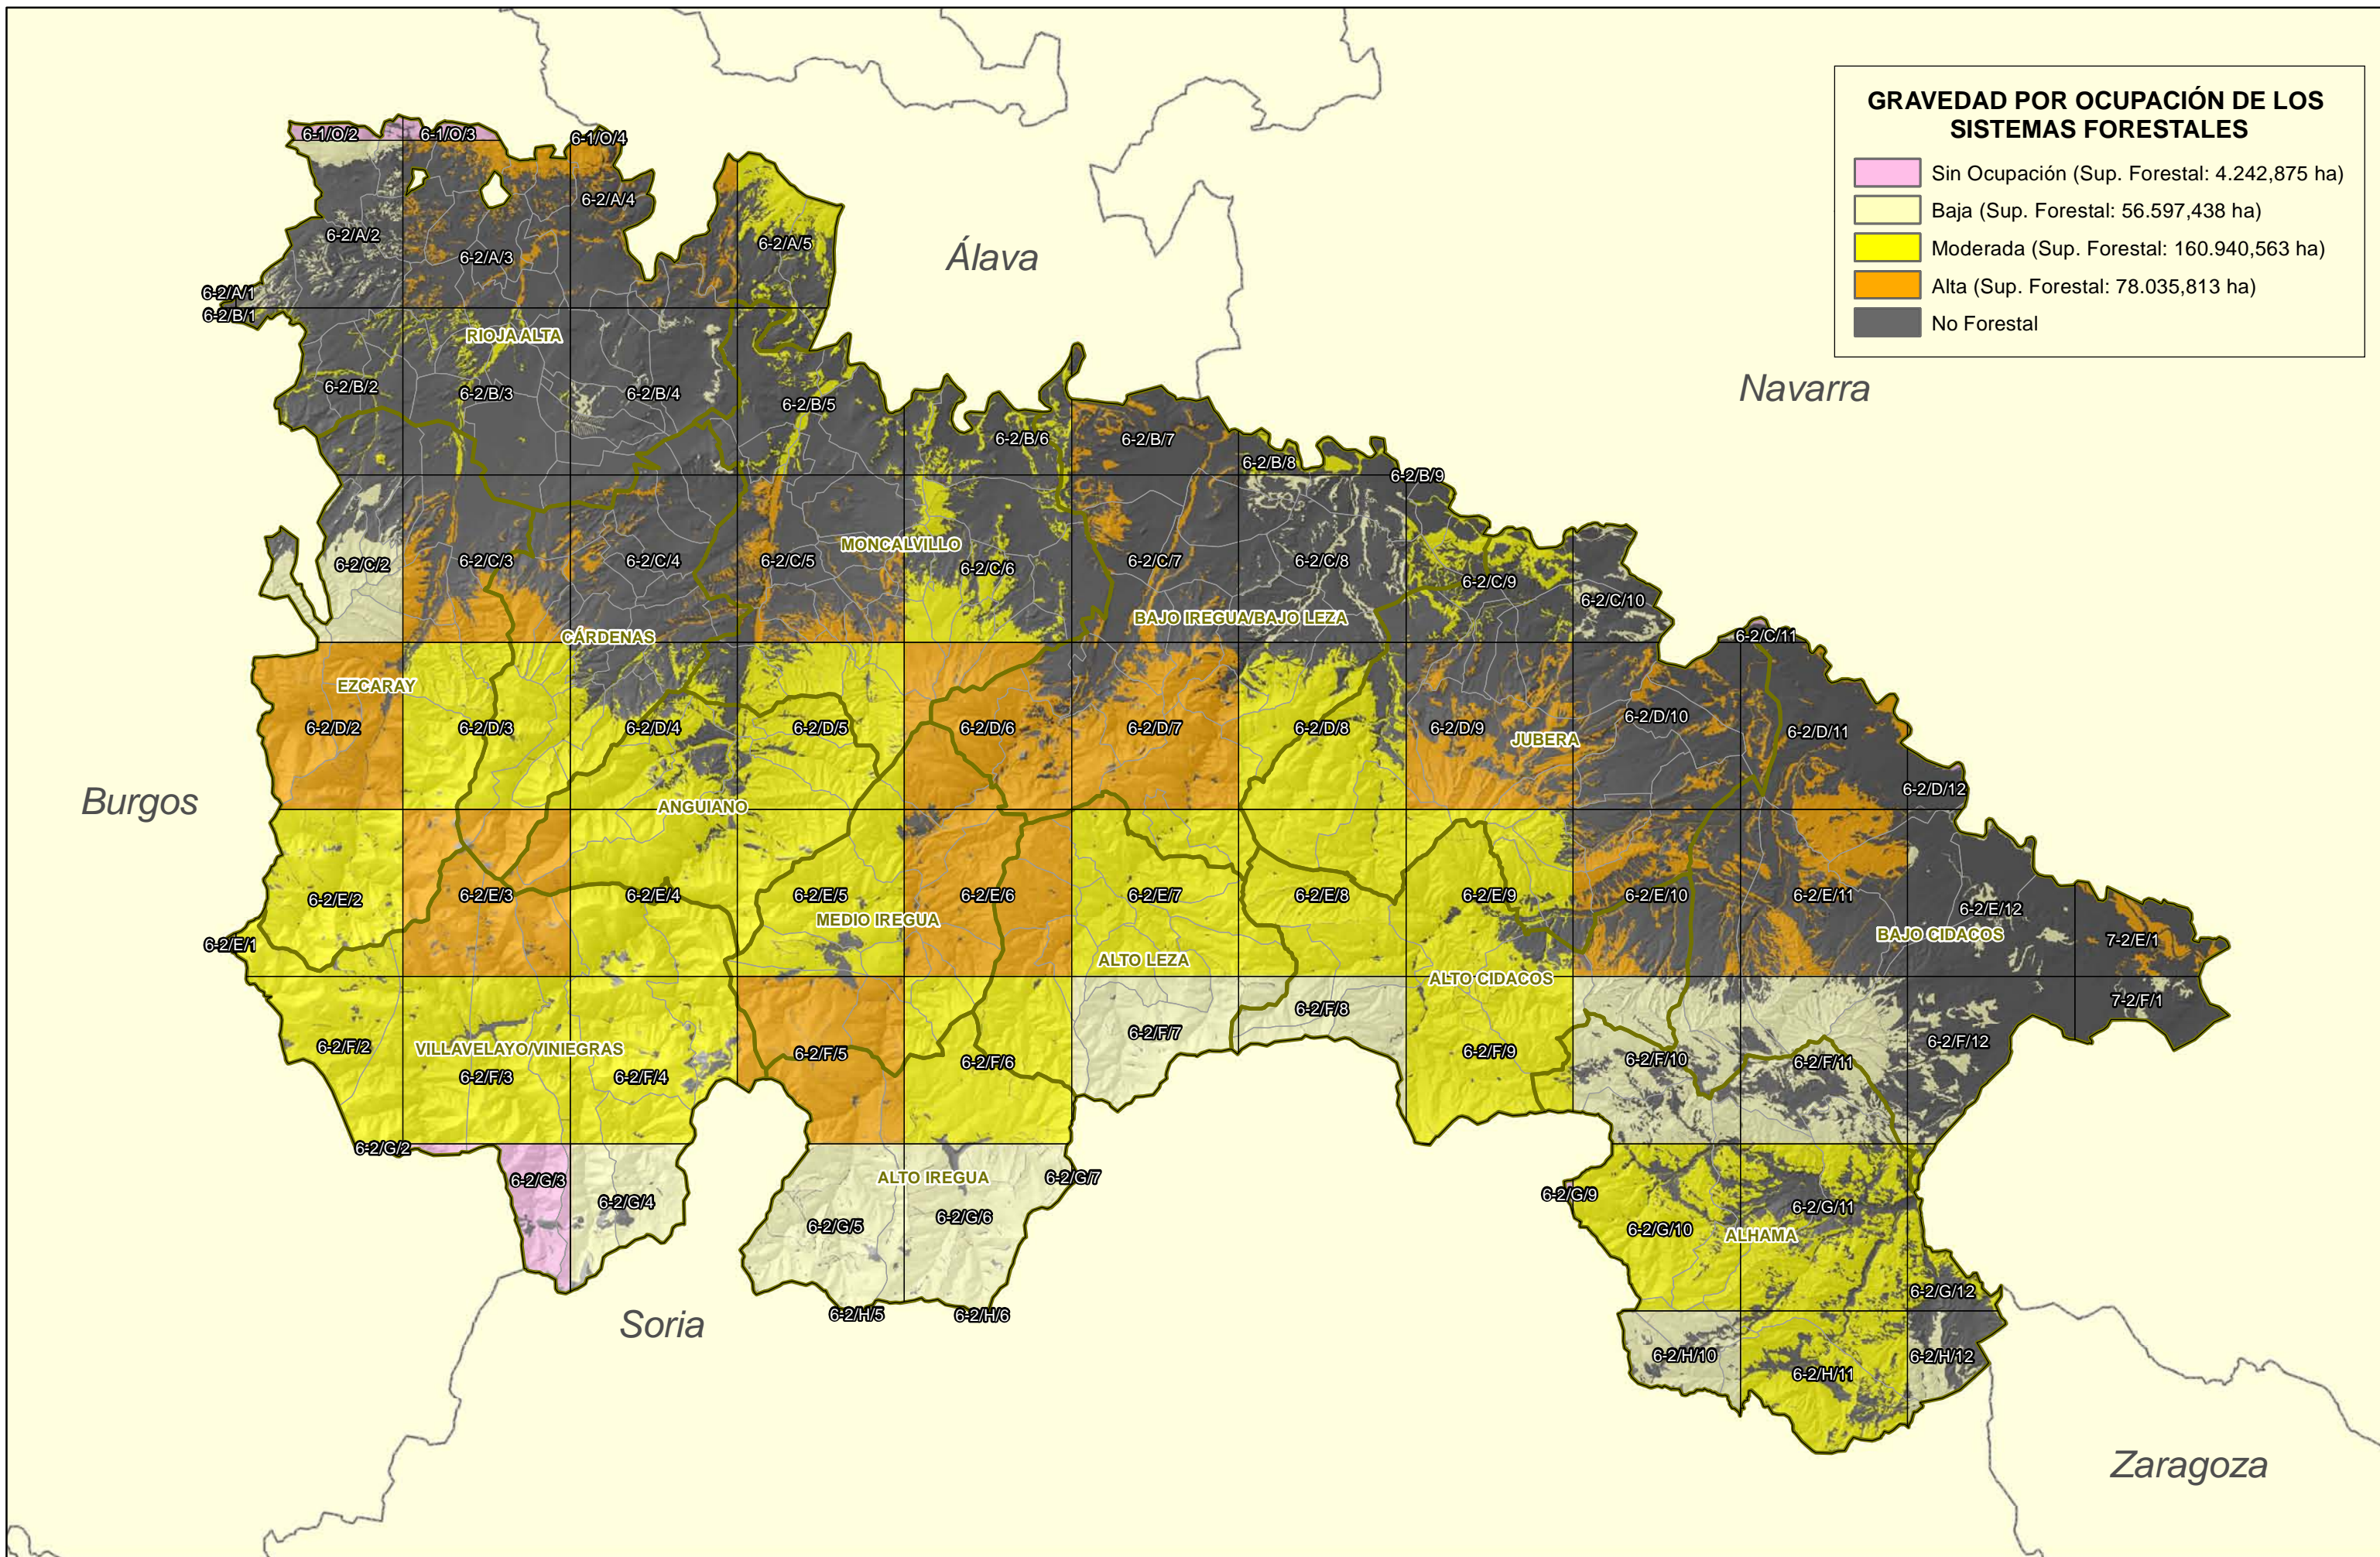

GRAVEDAD POR TIEMPO DE ACCESO DE LOS MEDIOS TERRESTRES

	Baja (Sup. Forestal: 19.001,750 ha; Sup. Inaccesible: 5.126,625 ha)
	Moderada (Sup. Forestal: 89.133,875 ha; Sup. Inaccesible: 24.494,688 ha)
	Alta (Sup. Forestal: 51.327,938 ha; Sup. Inaccesible: 7.564,750 ha)
	Muy alta (Sup. Forestal: 68.828,438 ha; Sup. Inaccesible: 34.338,625 ha)
	Superficie no forestal

TIEMPOS DE ACCESO (minutos)

	0 - 15
	15 - 30
	30 - 45
	> 45

**GRAVEDAD POR TIEMPO DE ACCESO DE LOS MEDIOS AÉREOS**

Base Aérea AGONCILLO

BAJA (Sup. Forestal: 13.867,75 ha)

MODERADA (Sup. Forestal: 102.407,88 ha)

ALTA (Sup. Forestal: 110.452,50 ha)

MUY ALTA (Sup. Forestal: 73.088,56 ha)

**TIEMPOS DE ACCESO (minutos)**

10 - 15

15 - 20

20 - 25

25 - 30

**GRAVEDAD POR OCUPACIÓN DE LOS SISTEMAS FORESTALES**

- Sin Ocupación (Sup. Forestal: 4.242,875 ha)
- Baja (Sup. Forestal: 56.597,438 ha)
- Moderada (Sup. Forestal: 160.940,563 ha)
- Alta (Sup. Forestal: 78.035,813 ha)
- No Forestal