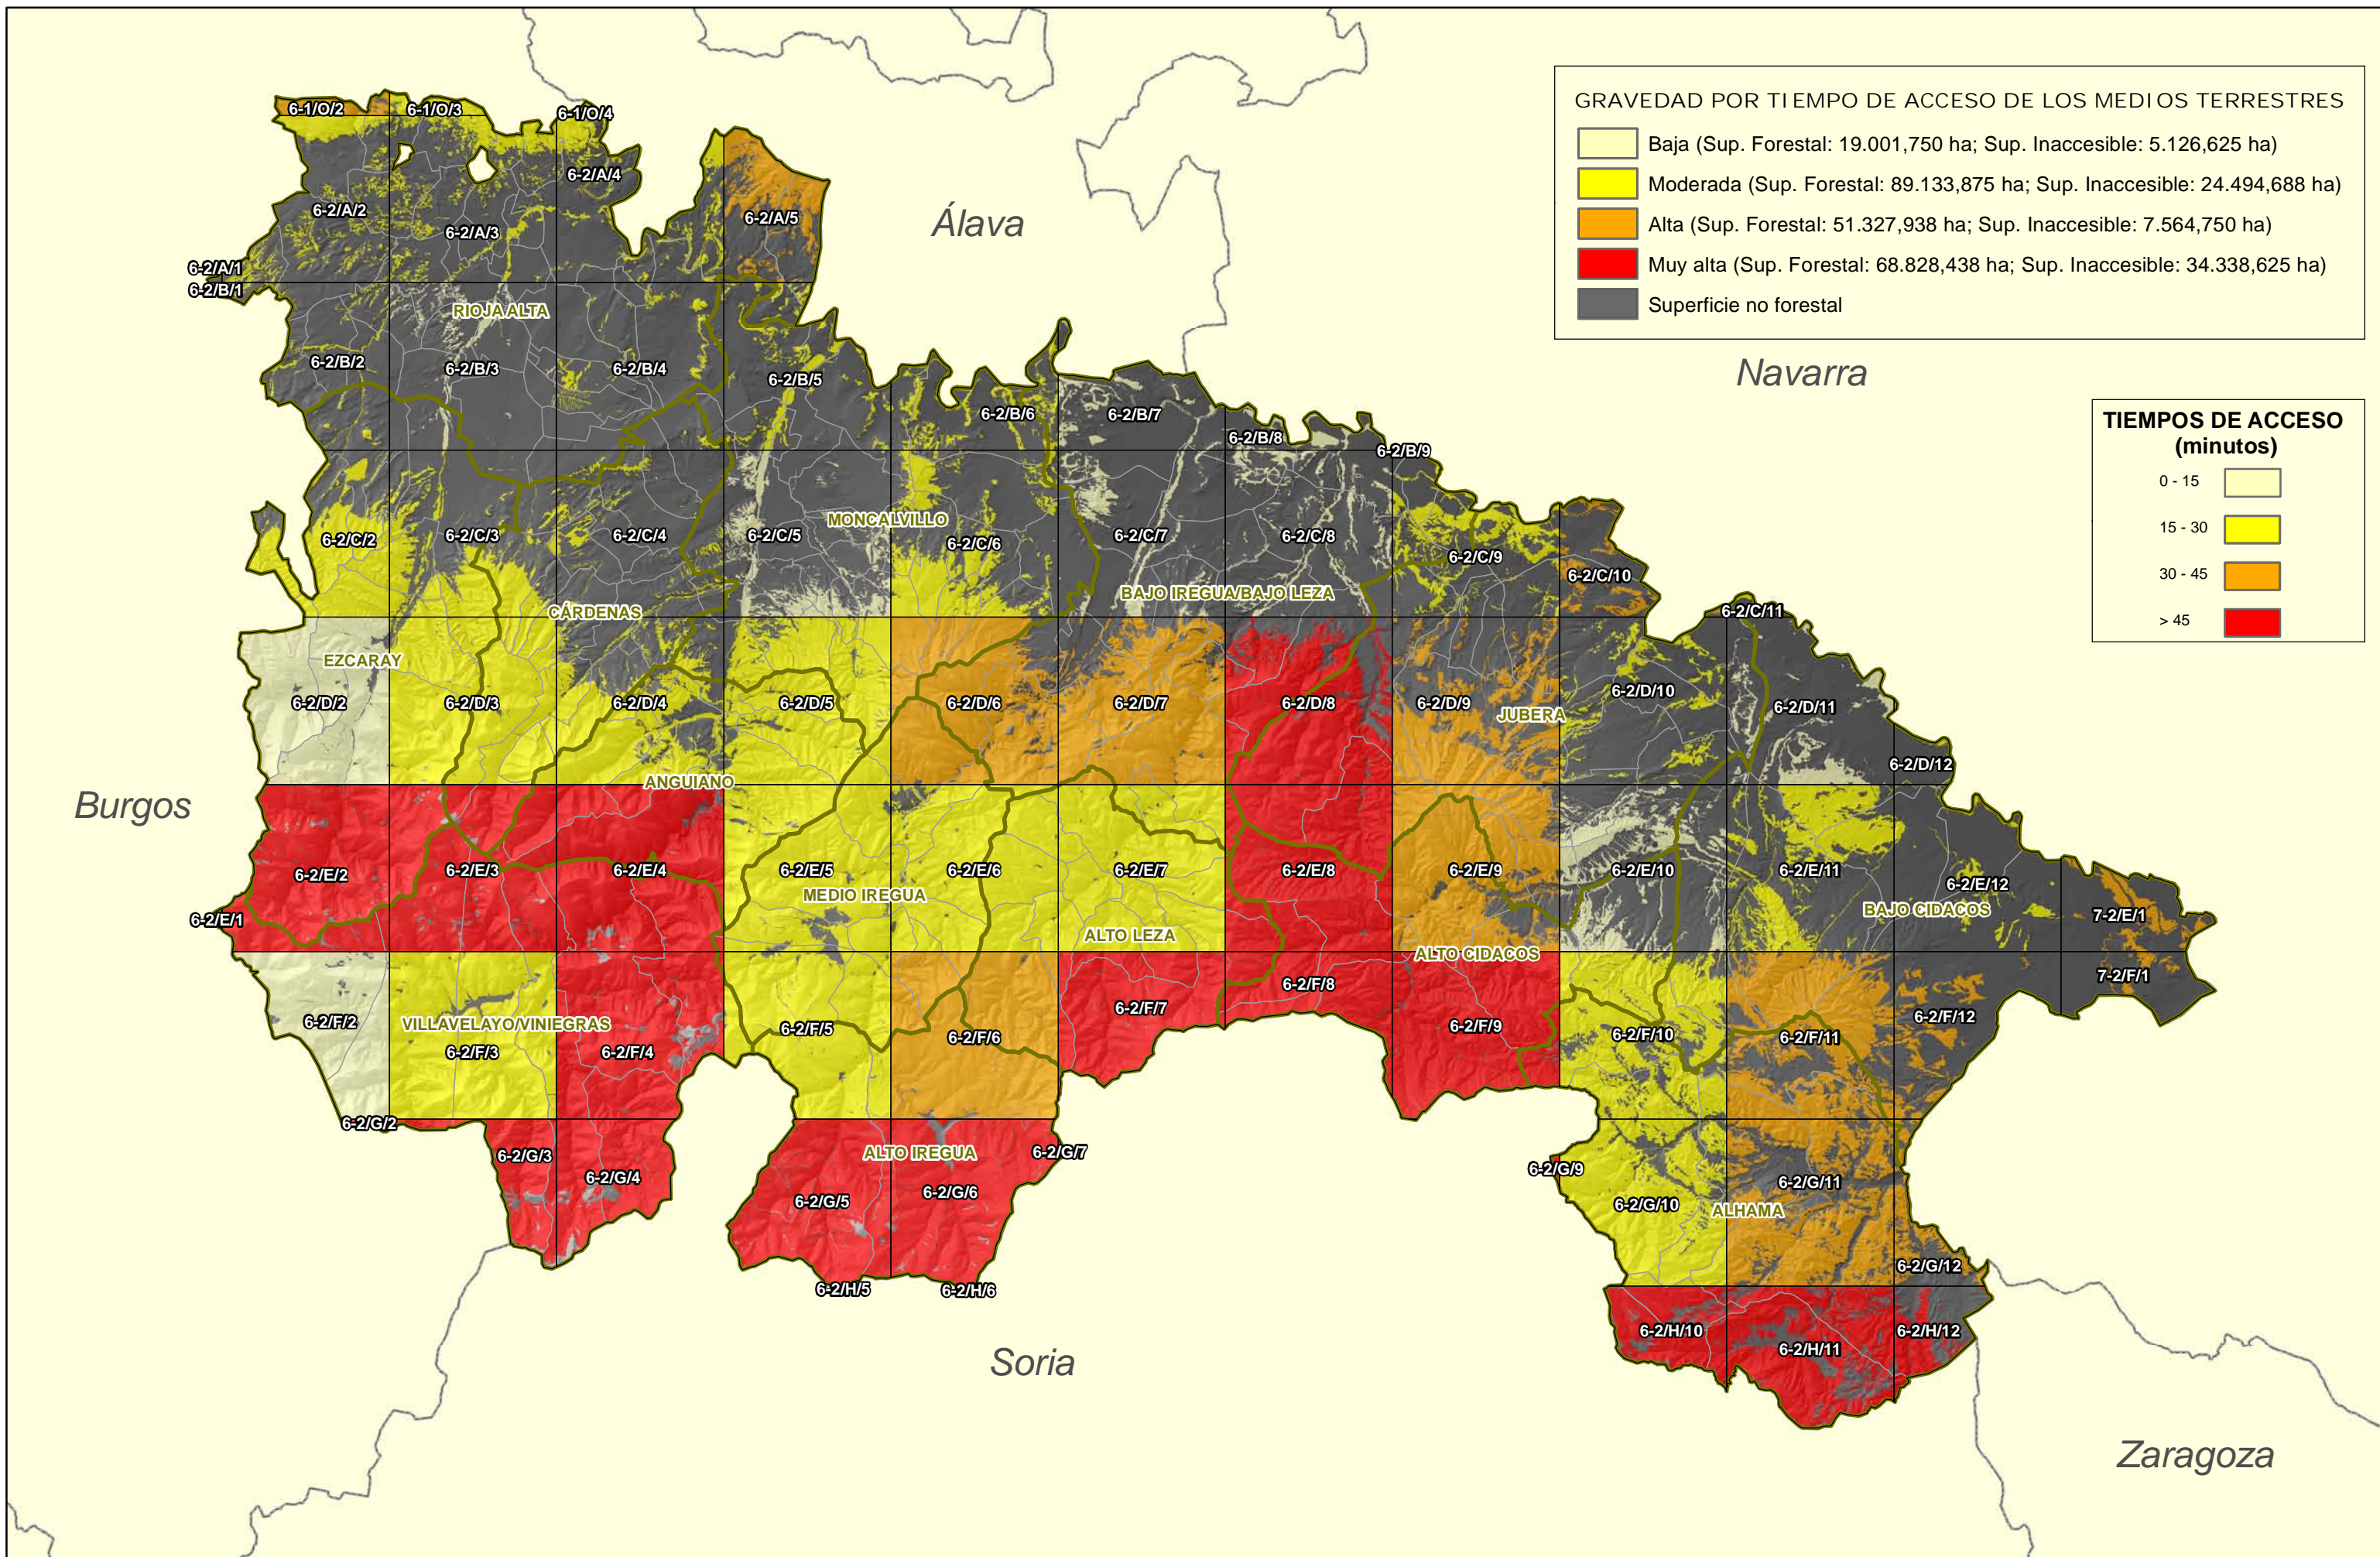

**GRAVEDAD POR SUPERFICIE FORESTAL ACCESIBLE**

	BAJA (Sup. F. Accesible: 52.962,02 ha)
	MODERADA ( Sup. F. Accesible: 120.461,85 ha)
	ALTA (Sup. F. Accesible: 17.989,12 ha)
	MUY ALTA (Sup. F. Accesible: 16,13 ha)
	NO FORESTAL

**GRAVEDAD POR SUPERFICIE FORESTAL NO VISIBLE**

<span style="display:inline-block; width:15px; height:15px; background-color:#ffffcc;"></span>	BAJA (Sup. Forestal: 16.252,81 ha)
<span style="display:inline-block; width:15px; height:15px; background-color:#ffff00;"></span>	MODERADA (Sup. Forestal: 9.627,69 ha)
<span style="display:inline-block; width:15px; height:15px; background-color:#ffcc00;"></span>	ALTA (Sup. Forestal: 87.002,13 ha)
<span style="display:inline-block; width:15px; height:15px; background-color:#ff0000;"></span>	MUY ALTA (Sup. Forestal: 186.934,06 ha)
<span style="display:inline-block; width:15px; height:15px; background-color:#cccccc;"></span>	NO FORESTAL

GRAVEDAD POR TIEMPO DE ACCESO DE LOS MEDIOS TERRESTRES

	Baja (Sup. Forestal: 19.001,750 ha; Sup. Inaccesible: 5.126,625 ha)
	Moderada (Sup. Forestal: 89.133,875 ha; Sup. Inaccesible: 24.494,688 ha)
	Alta (Sup. Forestal: 51.327,938 ha; Sup. Inaccesible: 7.564,750 ha)
	Muy alta (Sup. Forestal: 68.828,438 ha; Sup. Inaccesible: 34.338,625 ha)
	Superficie no forestal

TIEMPOS DE ACCESO (minutos)

	0 - 15
	15 - 30
	30 - 45
	> 45

**GRAVEDAD POR TIEMPO DE ACCESO DE LOS MEDIOS AÉREOS**

Base Aérea AGONCILLO

BAJA (Sup. Forestal: 13.867,75 ha)

MODERADA (Sup. Forestal: 102.407,88 ha)