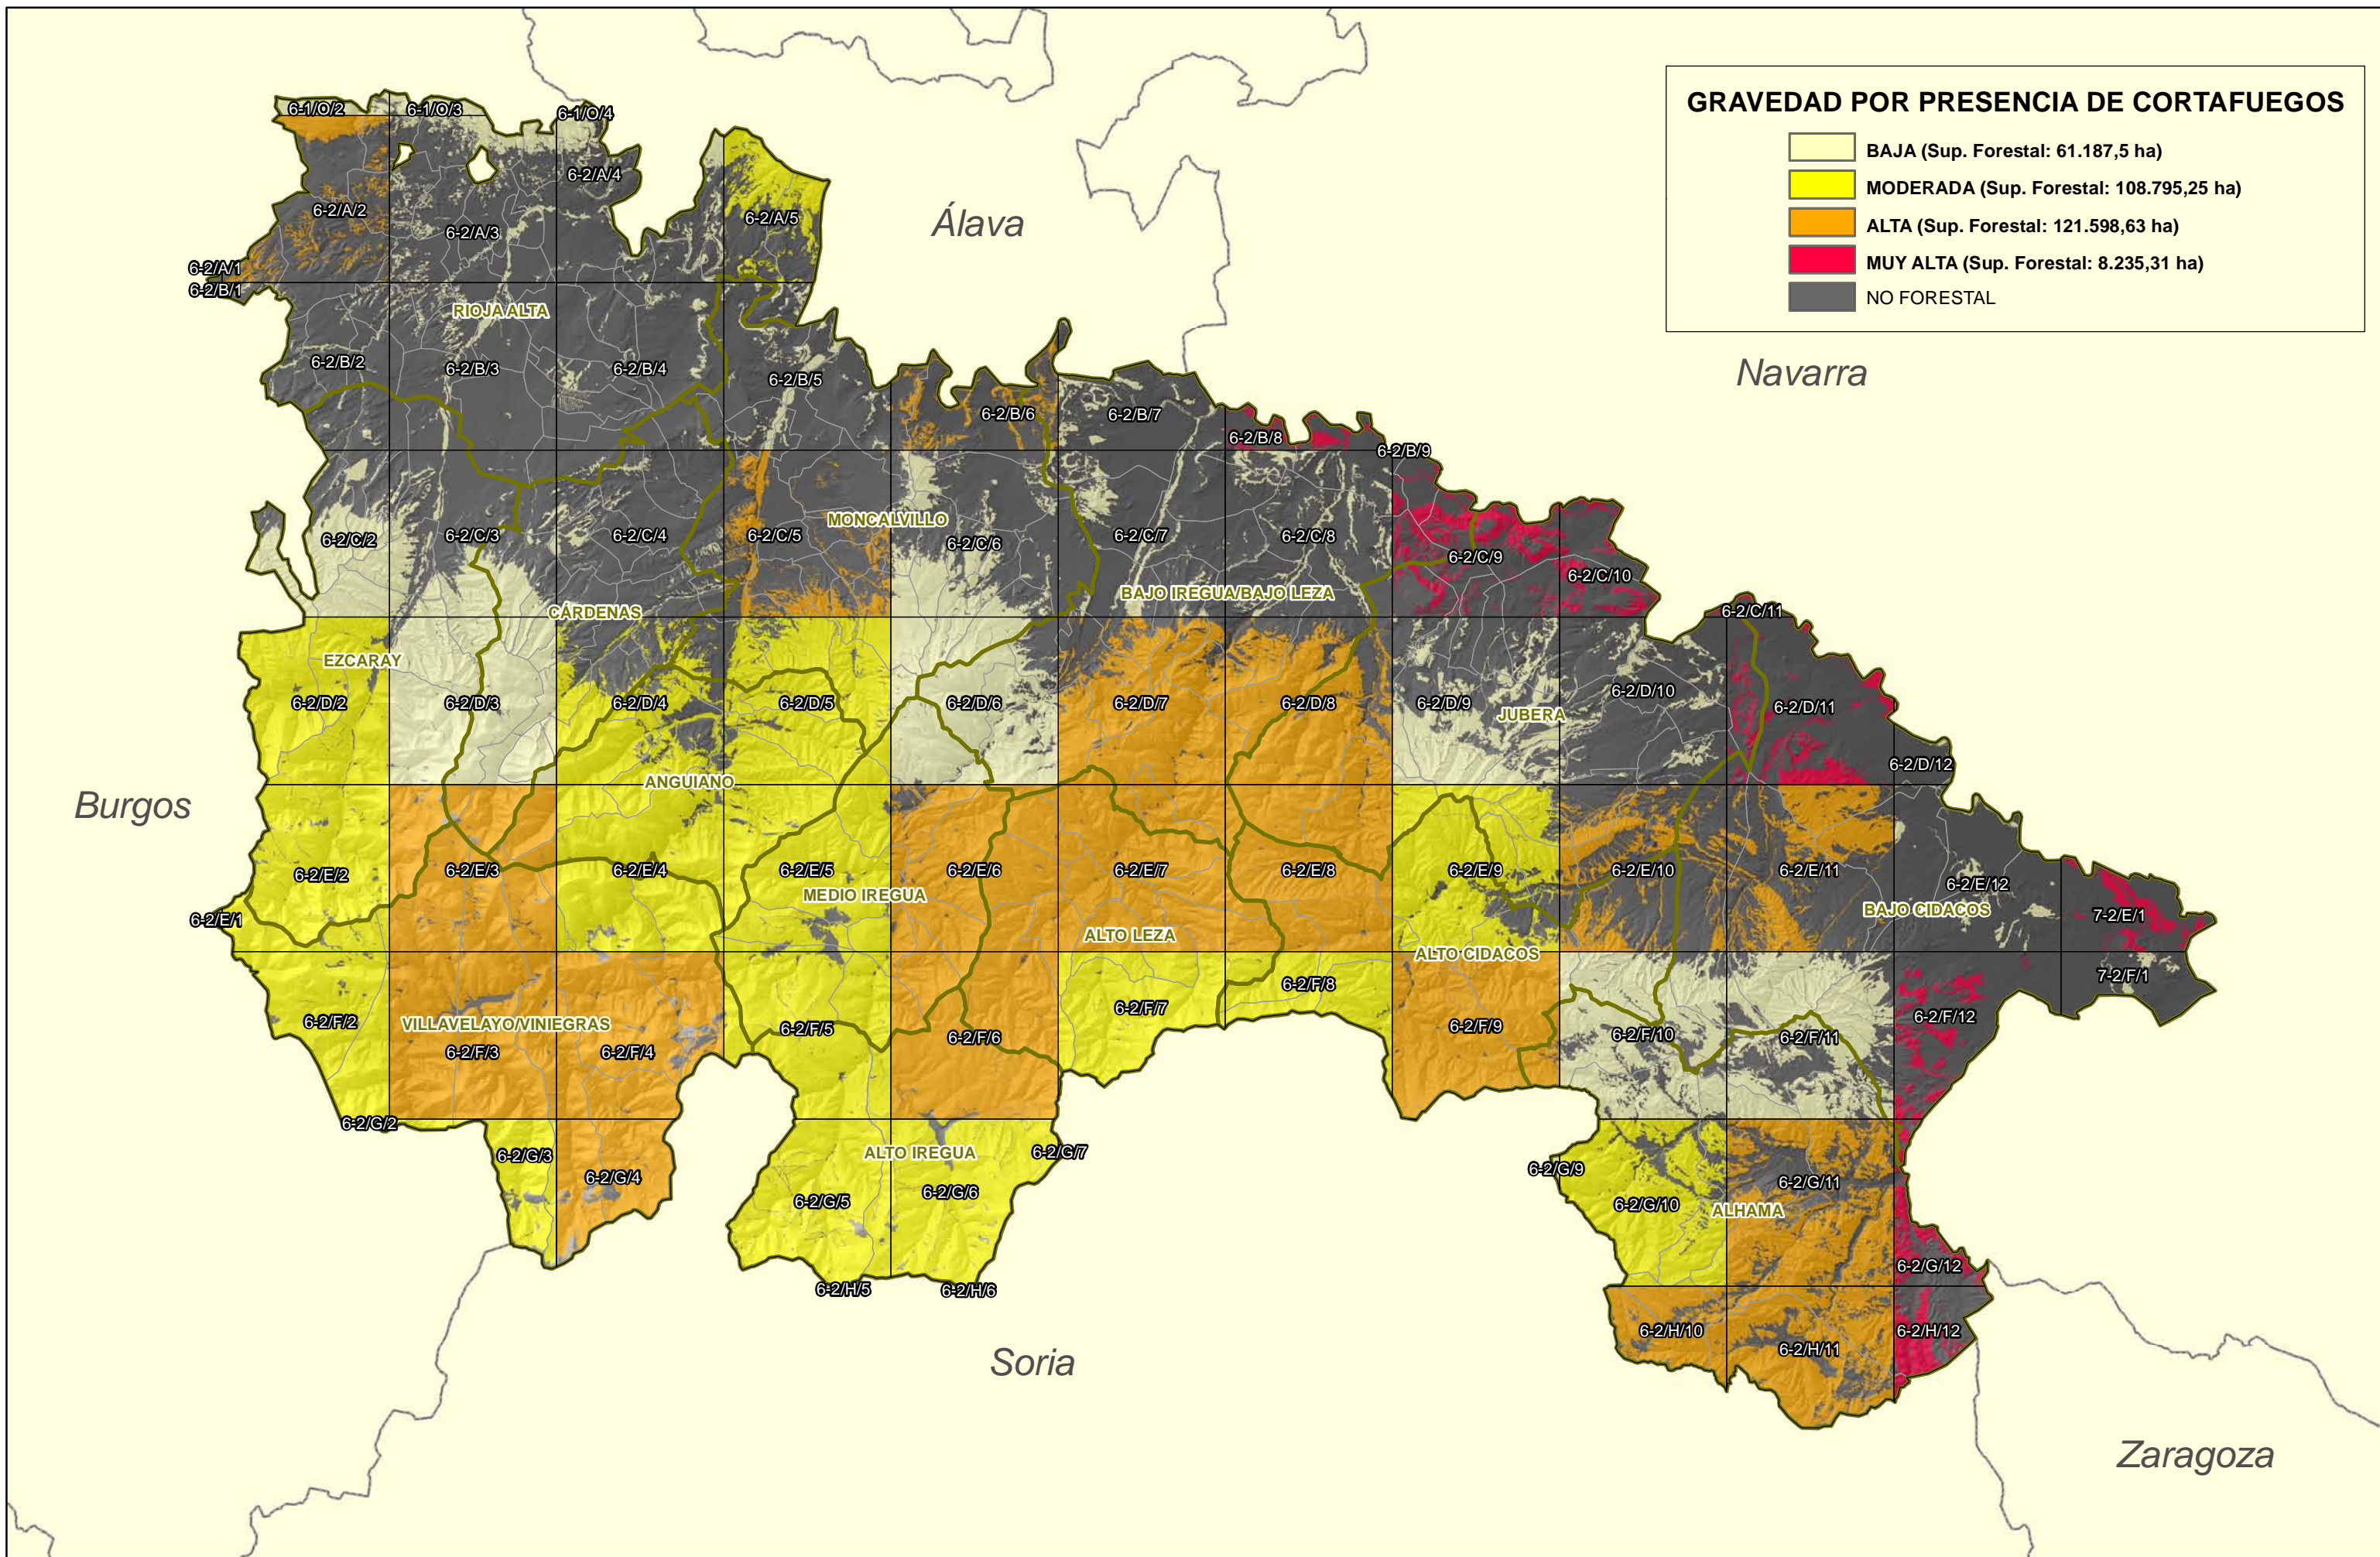

- NULA (Superficie Forestal: 11,5 ha)
- BAJA (Superficie Forestal: 5.430,688 ha)
- MODERADA (Superficie Forestal: 287.140,313 ha)
- ALTA (Superficie Forestal: 7.234,188 ha)
- NO FORESTAL

**VULNERABILIDAD DE LOS SISTEMAS FORESTALES**

**GRAVEDAD POR RIESGO METEOROLÓGICO**

- GRAVEDAD EXTREMA (13,5% Super. Forestal)
- GRAVEDAD ALTA (86,75% Super. Forestal)
- NO FORESTAL

**GRAVEDAD POR COMBUSTIBILIDAD**

<span style="display:inline-block; width:15px; height:10px; background-color:yellow; border:1px solid black;"></span>	BAJA (4,44% Sup. Forestal)
<span style="display:inline-block; width:15px; height:10px; background-color:yellow; border:1px solid black;"></span>	MODERADA (43,31% Sup. Forestal)
<span style="display:inline-block; width:15px; height:10px; background-color:orange; border:1px solid black;"></span>	ALTA (0% Sup. Forestal)
<span style="display:inline-block; width:15px; height:10px; background-color:red; border:1px solid black;"></span>	MUY ALTA (52,25% Sup. Forestal)
<span style="display:inline-block; width:15px; height:10px; background-color:grey; border:1px solid black;"></span>	NO FORESTAL

**GRAVEDAD POR PRESENCIA DE CORTAFUEGOS**

- BAJA (Sup. Forestal: 61.187,5 ha)
- MODERADA (Sup. Forestal: 108.795,25 ha)
- ALTA (Sup. Forestal: 121.598,63 ha)
- MUY ALTA (Sup. Forestal: 8.235,31 ha)
- NO FORESTAL

**GRAVEDAD POR SUPERFICIE FORESTAL ACCESIBLE**

	BAJA (Sup. F. Accesible: 52.962,02 ha)
	MODERADA ( Sup. F. Accesible: 120.461,85 ha)
	ALTA (Sup. F. Accesible: 17.989,12 ha)
	MUY ALTA (Sup. F. Accesible: 16,13 ha)
	NO FORESTAL