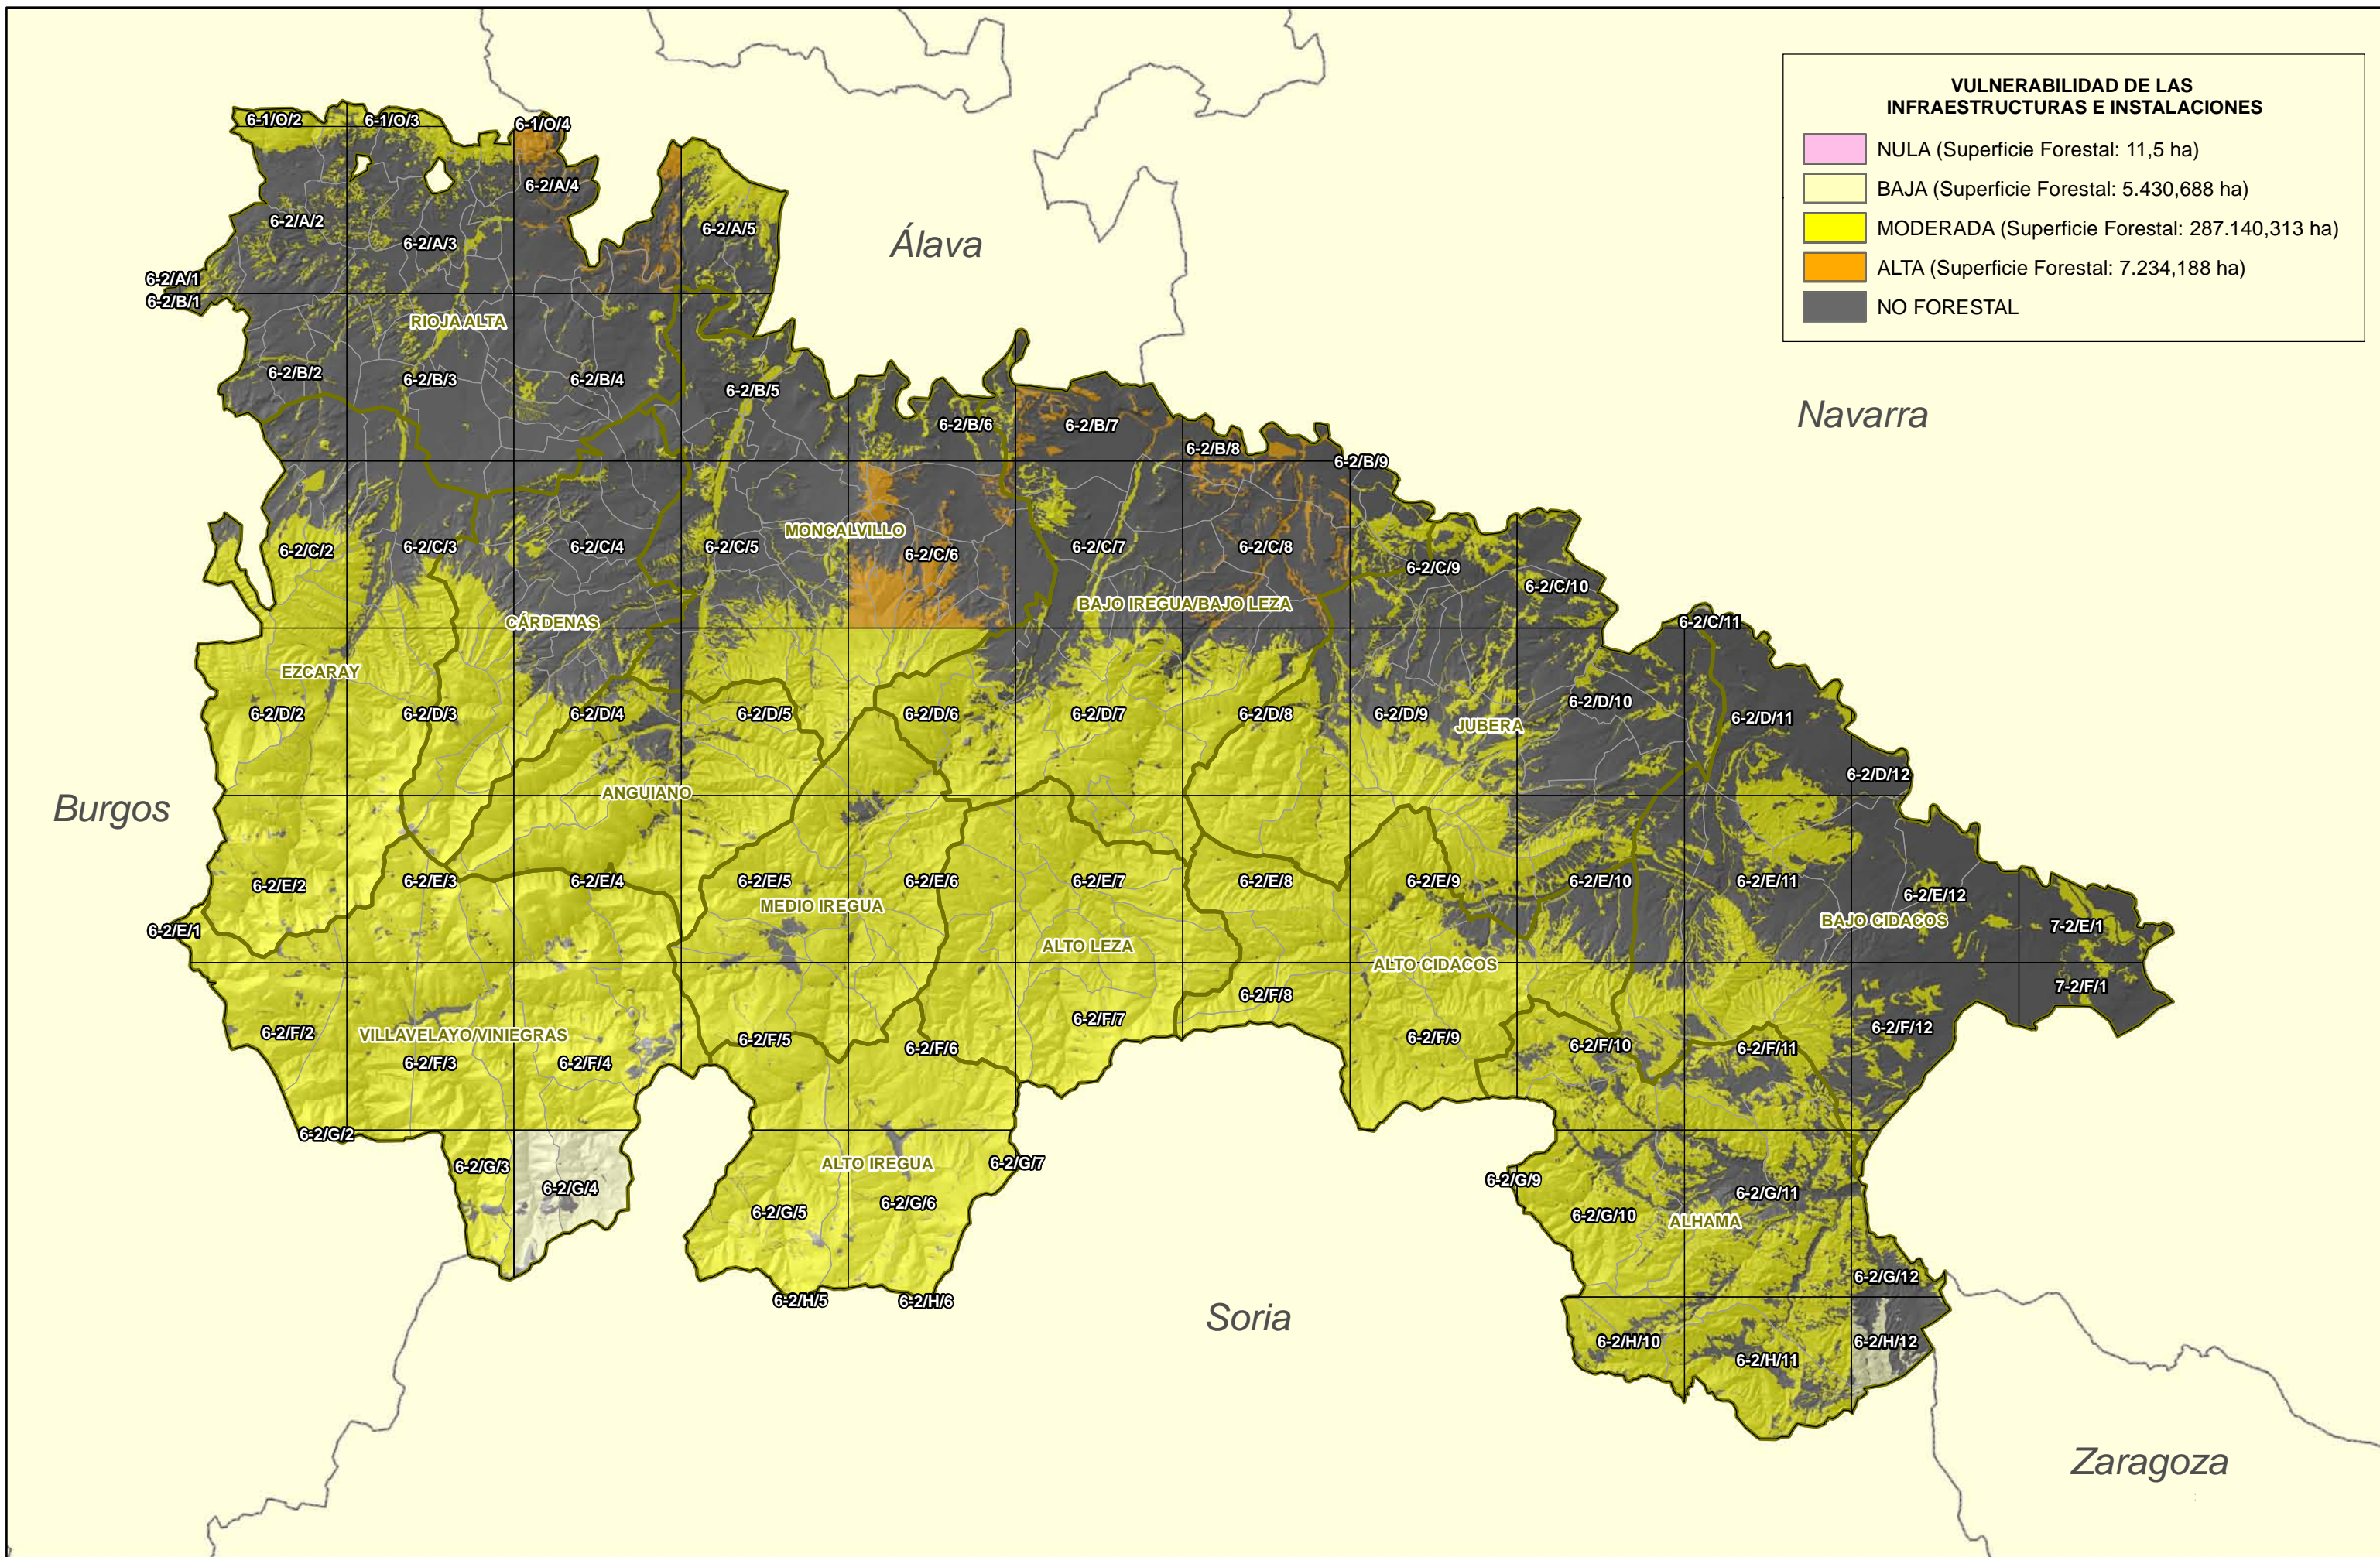

**VULNERABILIDAD POBLACIONAL**

- NULA (Sup. Forestal: 4.242,875 ha)
- BAJA (Sup. Forestal: 48.885,875 ha)
- MODERADA (Sup. Forestal: 170.756,750 ha)
- ALTA (Sup. Forestal: 75.931,188 ha)
- NO FORESTAL

**VULNERABILIDAD DE LAS INFRAESTRUCTURAS E INSTALACIONES**

- NULA (Superficie Forestal: 11,5 ha)
- BAJA (Superficie Forestal: 5.430,688 ha)
- MODERADA (Superficie Forestal: 287.140,313 ha)
- ALTA (Superficie Forestal: 7.234,188 ha)
- NO FORESTAL

**VULNERABILIDAD DE LOS SISTEMAS FORESTALES**

	BAJA. (< 60 €/ha)
	MODERADA. (60 - 90 €/ha)
	ALTA. (90 - 250 €/ha)
	MUY ALTA. (>250 €/ha)
	NO FORESTAL

VULNERABILIDAD DEL PATRIMONIO HISTÓRICO-ARTÍSTICO

- SIN VULNERABILIDAD (5,02% Sup. Forestal)
- VULNERABILIDAD ALTA (94,98% Sup. Forestal)

**GRAVEDAD POR SUPERFICIE FORESTAL ACCESIBLE**

	BAJA (Sup. F. Accesible: 52.962,02 ha)
	MODERADA ( Sup. F. Accesible: 120.461,85 ha)
	ALTA (Sup. F. Accesible: 17.989,12 ha)
	MUY ALTA (Sup. F. Accesible: 16,13 ha)
	NO FORESTAL