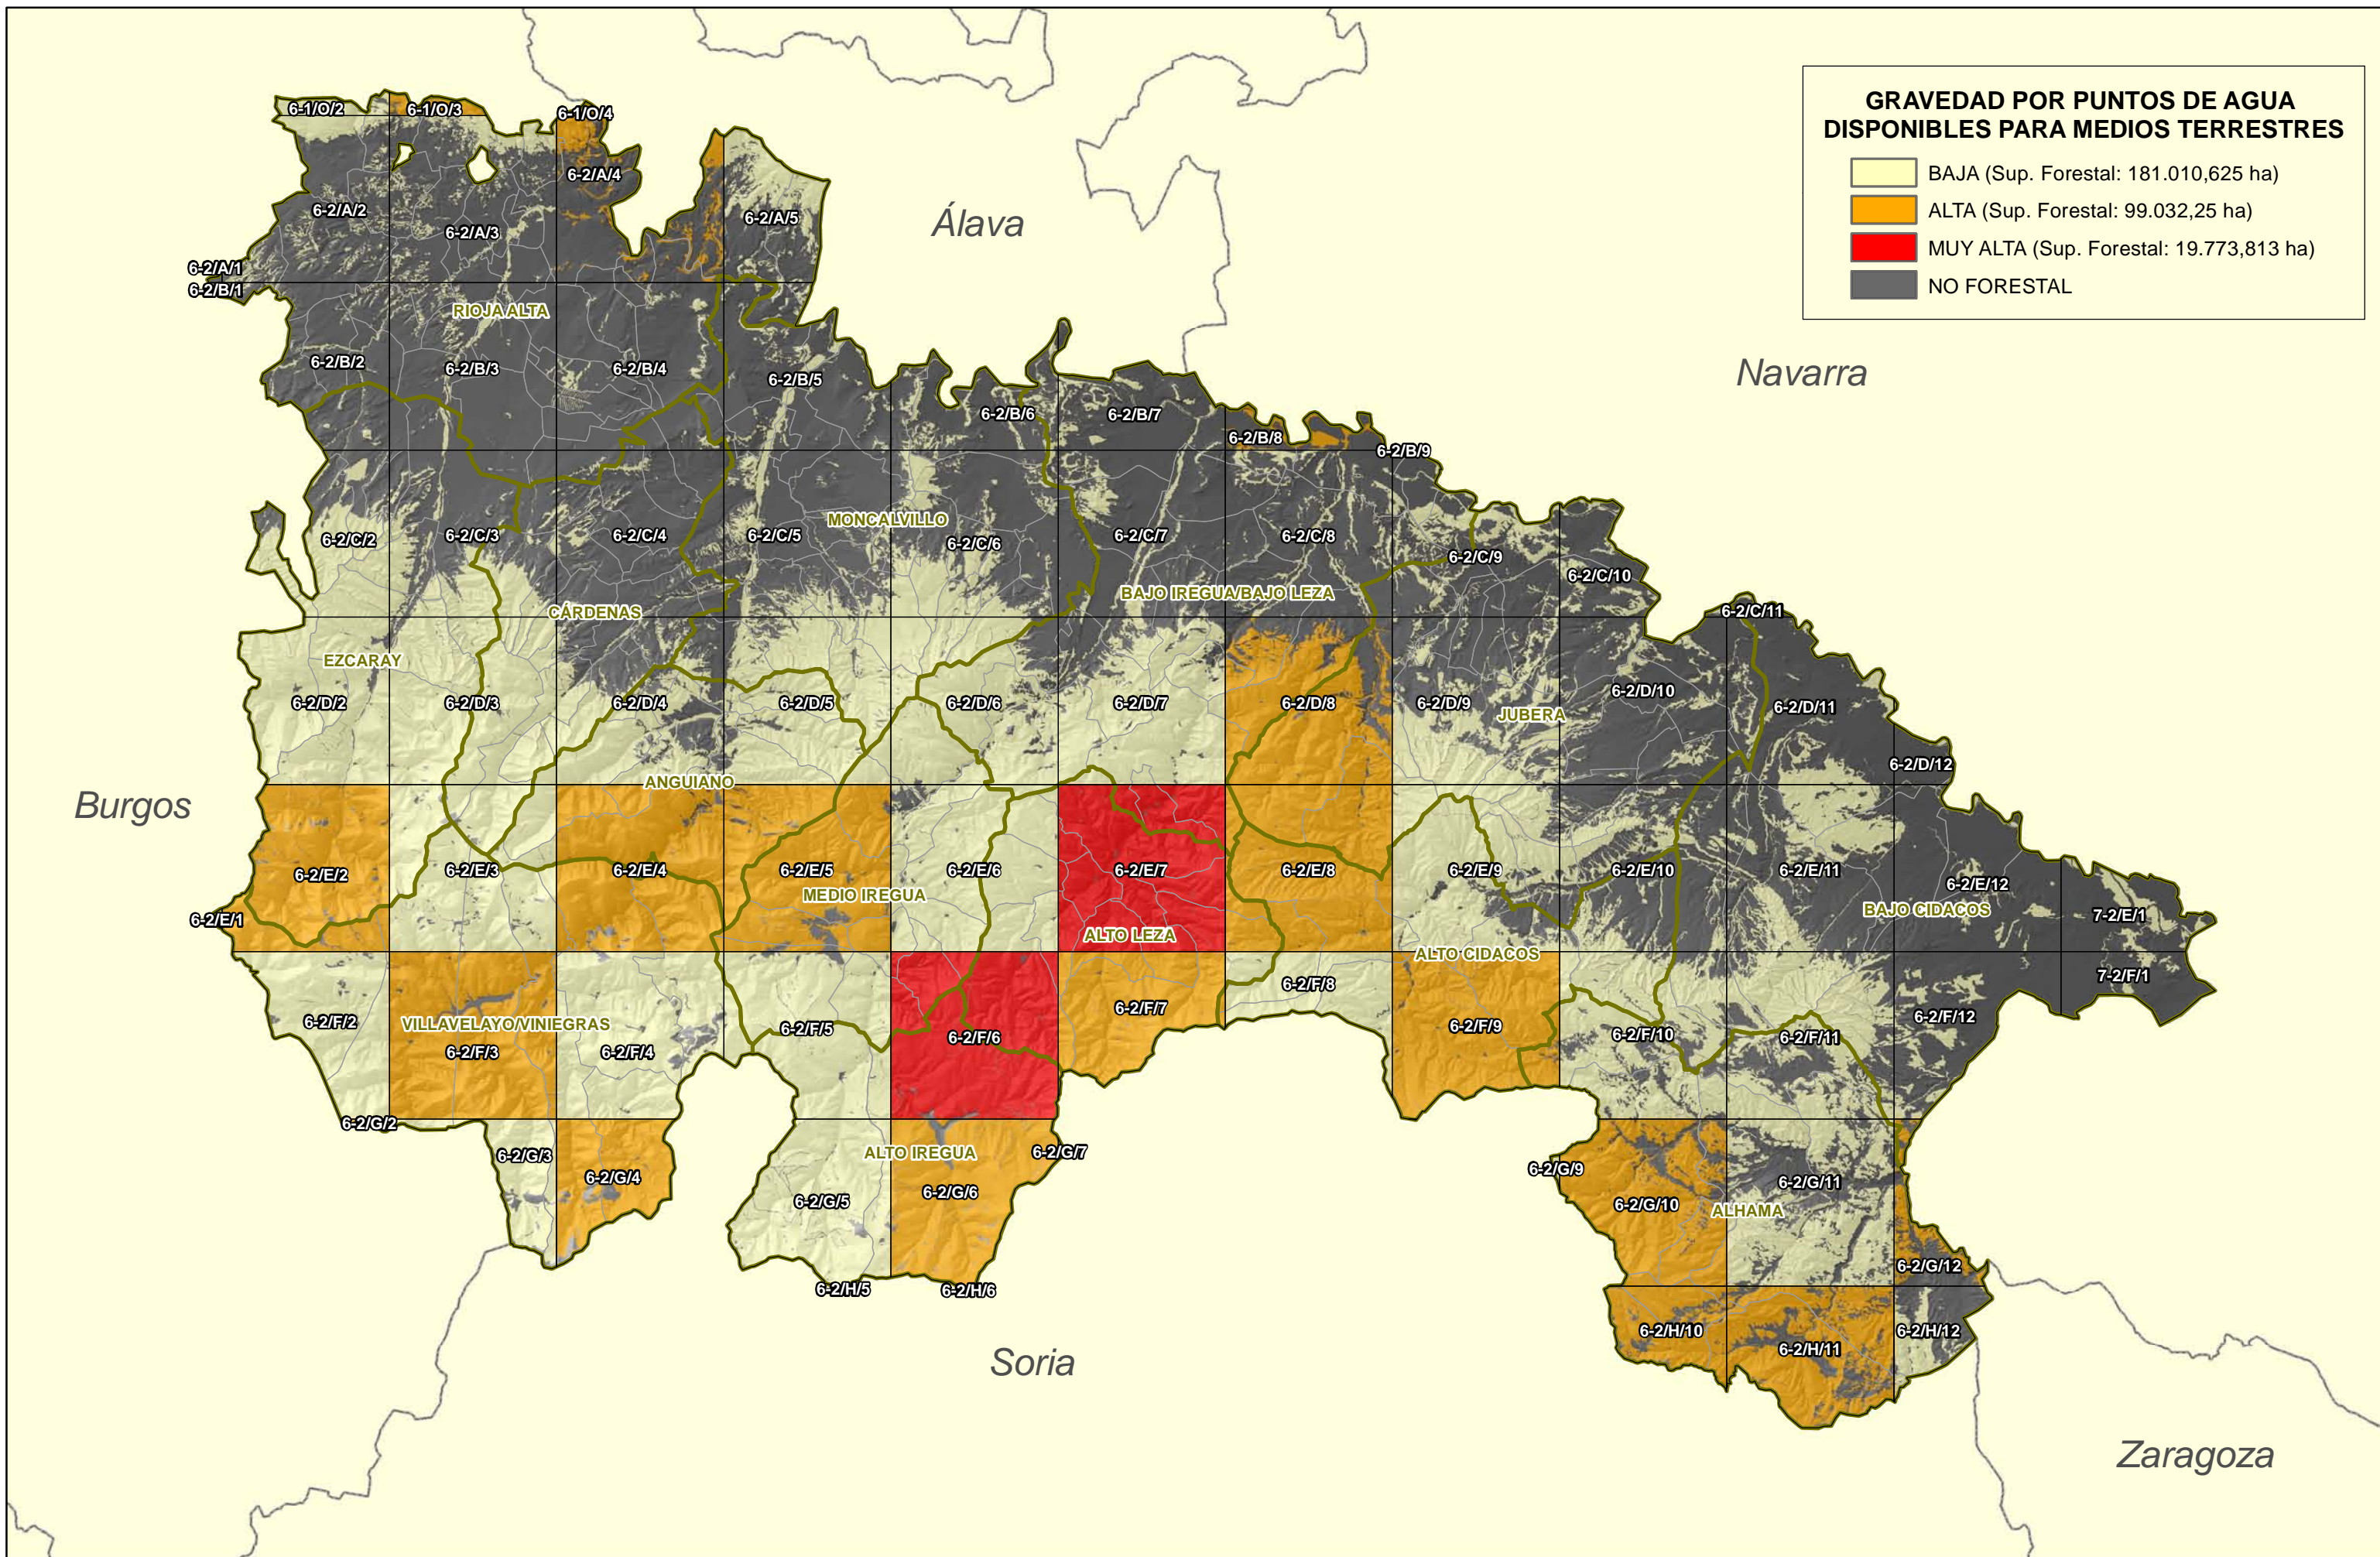

**GRAVEDAD POR DENSIDAD DE VIALES**

- BAJA (Sup. Forestal: 171.562,875 ha)
- MODERADA (Sup. Forestal: 118.174 ha)
- ALTA (Sup. Forestal: 9.959,563 ha)
- MUY ALTA (Sup. Forestal: 120,25 ha)
- NO FORESTAL

**GRAVEDAD POR SUPERFICIE FORESTAL ACCESIBLE**

	BAJA (Sup. F. Accesible: 52.962,02 ha)
	MODERADA ( Sup. F. Accesible: 120.461,85 ha)
	ALTA (Sup. F. Accesible: 17.989,12 ha)
	MUY ALTA (Sup. F. Accesible: 16,13 ha)
	NO FORESTAL

**GRAVEDAD POR SUPERFICIE FORESTAL NO VISIBLE**

<span style="display:inline-block; width:15px; height:15px; background-color:#ffffcc;"></span>	BAJA (Sup. Forestal: 16.252,81 ha)
<span style="display:inline-block; width:15px; height:15px; background-color:#ffff00;"></span>	MODERADA (Sup. Forestal: 9.627,69 ha)
<span style="display:inline-block; width:15px; height:15px; background-color:#ffcc00;"></span>	ALTA (Sup. Forestal: 87.002,13 ha)
<span style="display:inline-block; width:15px; height:15px; background-color:#ff0000;"></span>	MUY ALTA (Sup. Forestal: 186.934,06 ha)
<span style="display:inline-block; width:15px; height:15px; background-color:#cccccc;"></span>	NO FORESTAL

GRAVEDAD POR TIEMPO DE ACCESO DE LOS MEDIOS TERRESTRES

	Baja (Sup. Forestal: 19.001,750 ha; Sup. Inaccesible: 5.126,625 ha)
	Moderada (Sup. Forestal: 89.133,875 ha; Sup. Inaccesible: 24.494,688 ha)
	Alta (Sup. Forestal: 51.327,938 ha; Sup. Inaccesible: 7.564,750 ha)
	Muy alta (Sup. Forestal: 68.828,438 ha; Sup. Inaccesible: 34.338,625 ha)
	Superficie no forestal