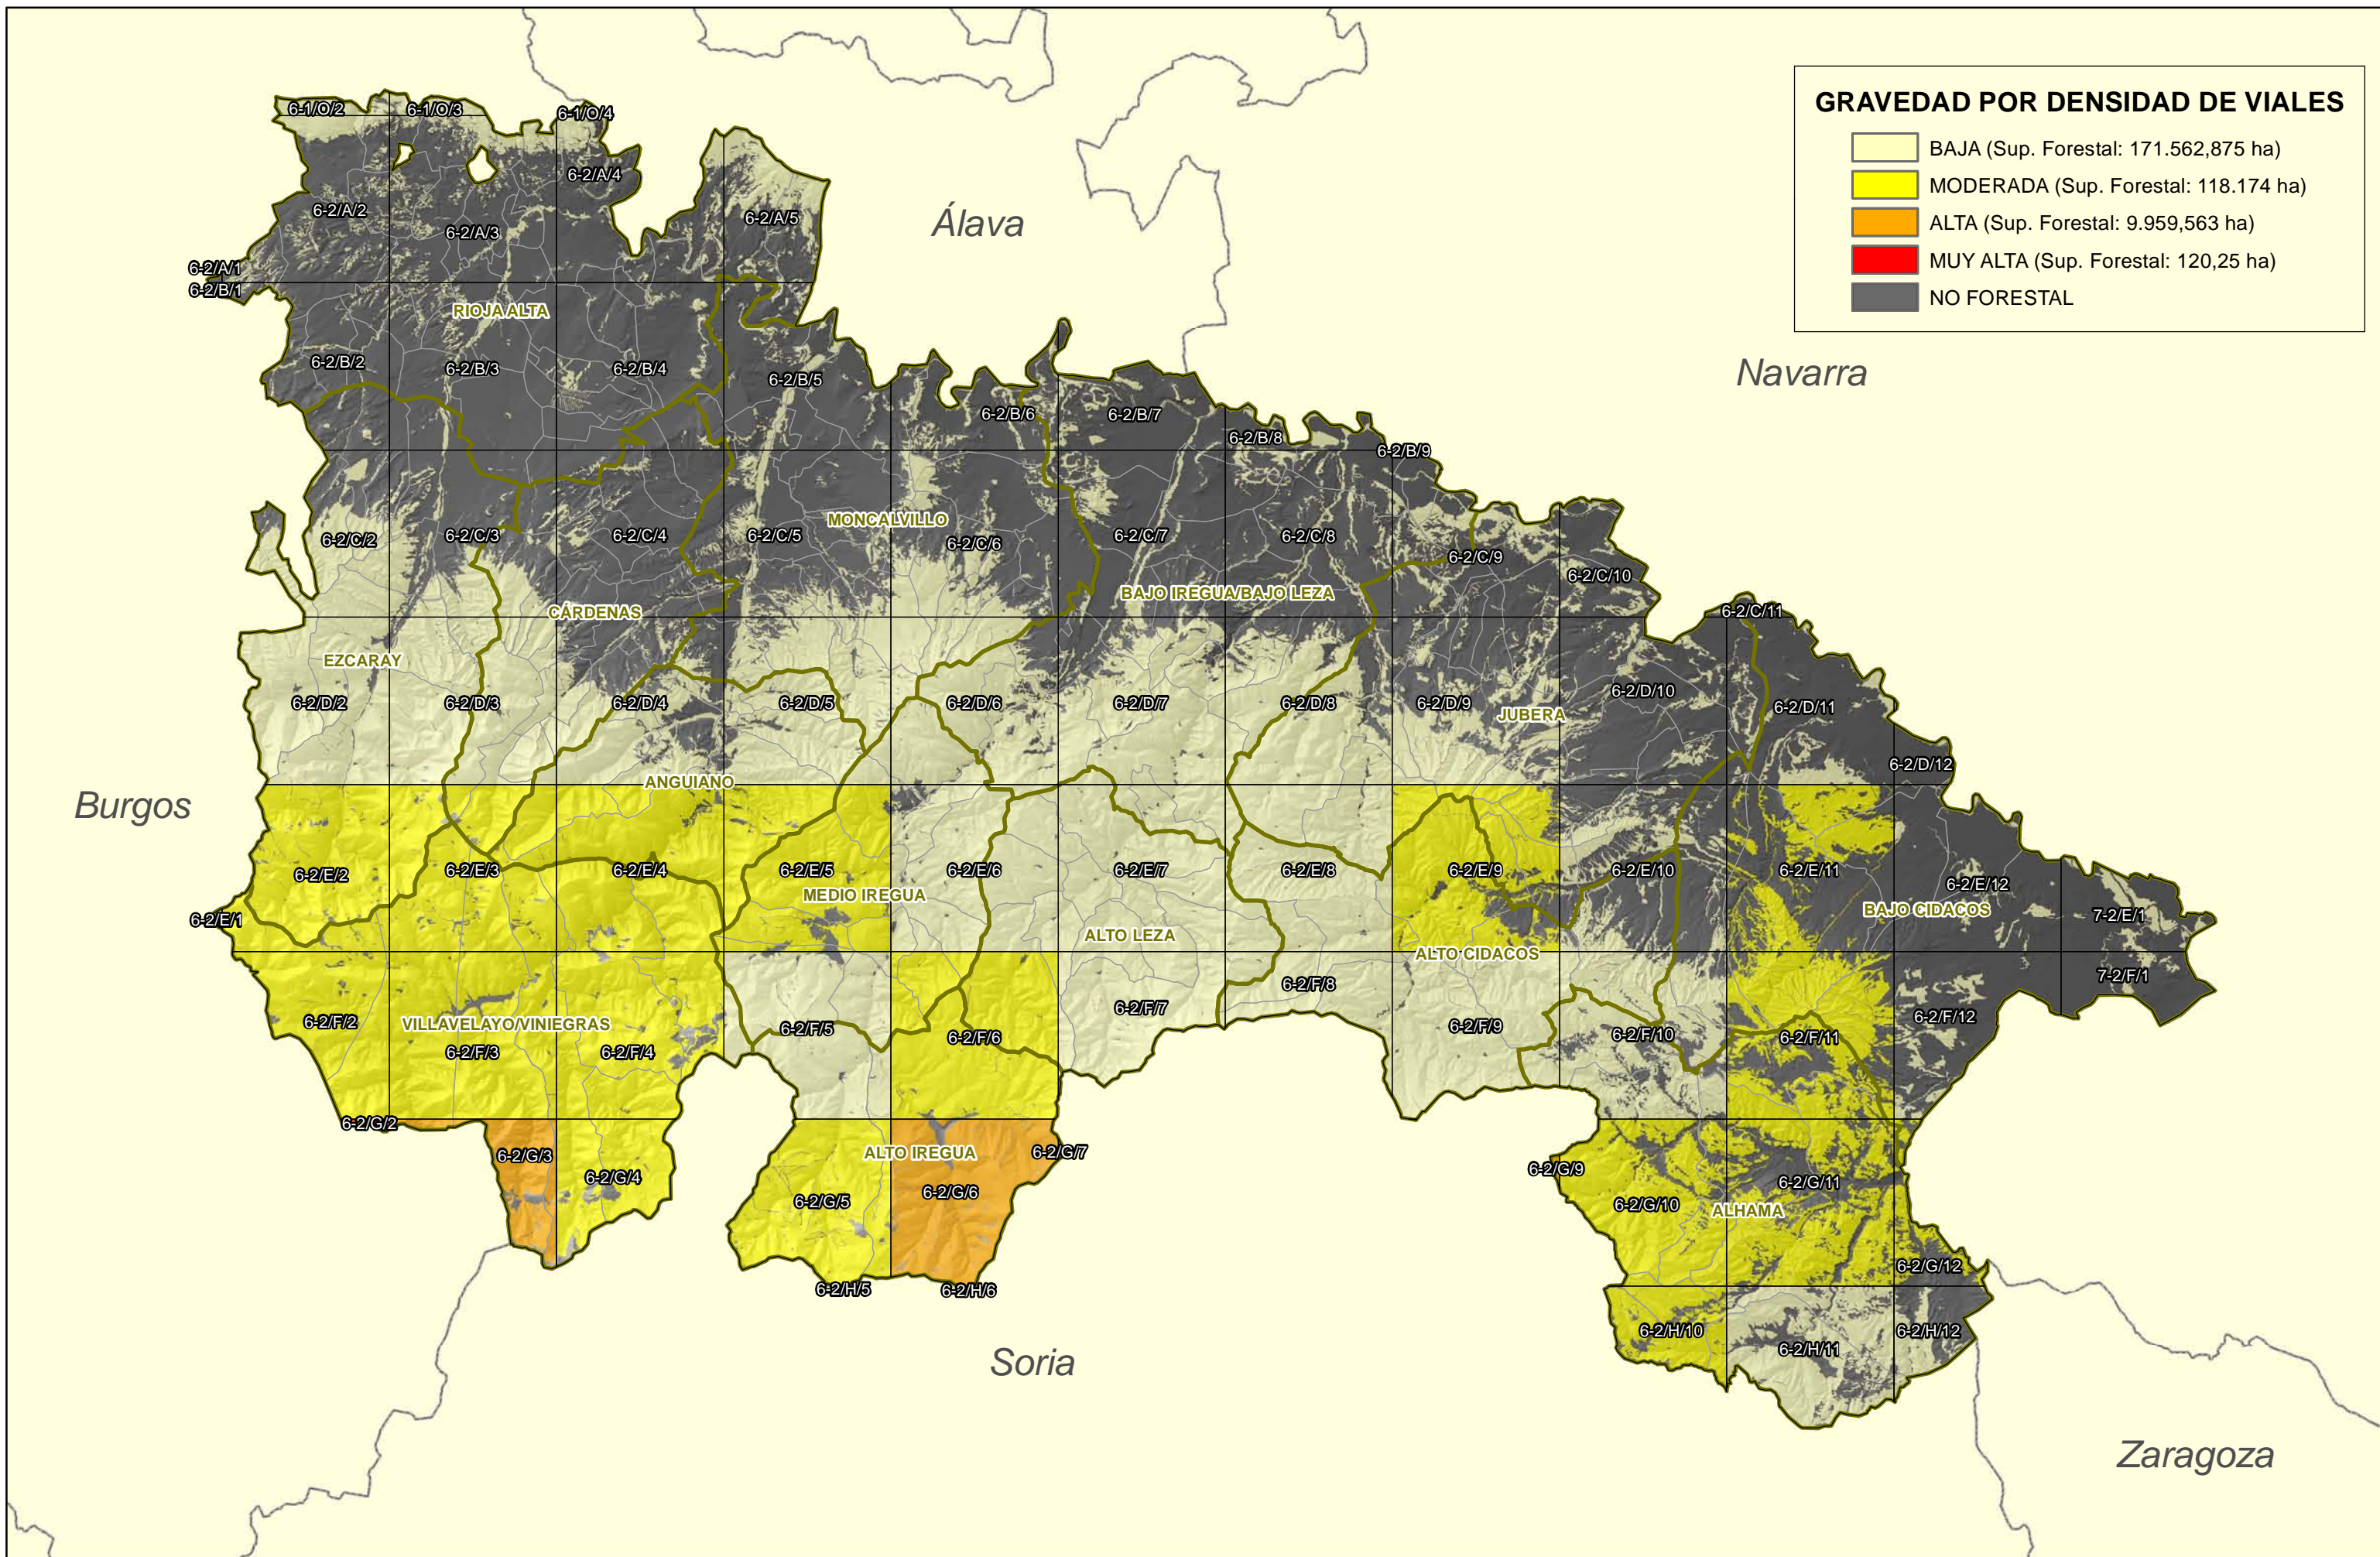

	BAJA. (< 60 €/ha)
	MODERADA. (60 - 90 €/ha)
	ALTA. (90 - 250 €/ha)
	MUY ALTA. (>250 €/ha)
	NO FORESTAL

VULNERABILIDAD DEL PATRIMONIO HISTÓRICO-ARTÍSTICO

- SIN VULNERABILIDAD (5,02% Sup. Forestal)
- VULNERABILIDAD ALTA (94,98% Sup. Forestal)

**GRAVEDAD POR RIESGO METEOROLÓGICO**

- GRAVEDAD EXTREMA (13,5% Super. Forestal)
- GRAVEDAD ALTA (86,75% Super. Forestal)
- NO FORESTAL

**GRAVEDAD POR COMBUSTIBILIDAD**

<span style="display:inline-block; width:15px; height:10px; background-color:yellow; border:1px solid black;"></span>	BAJA (4,44% Sup. Forestal)
<span style="display:inline-block; width:15px; height:10px; background-color:yellow; border:1px solid black;"></span>	MODERADA (43,31% Sup. Forestal)
<span style="display:inline-block; width:15px; height:10px; background-color:orange; border:1px solid black;"></span>	ALTA (0% Sup. Forestal)
<span style="display:inline-block; width:15px; height:10px; background-color:red; border:1px solid black;"></span>	MUY ALTA (52,25% Sup. Forestal)
<span style="display:inline-block; width:15px; height:10px; background-color:grey; border:1px solid black;"></span>	NO FORESTAL

**GRAVEDAD POR PRESENCIA DE CORTAFUEGOS**

- BAJA (Sup. Forestal: 61.187,5 ha)
- MODERADA (Sup. Forestal: 108.795,25 ha)
- ALTA (Sup. Forestal: 121.598,63 ha)
- MUY ALTA (Sup. Forestal: 8.235,31 ha)
- NO FORESTAL

**GRAVEDAD POR SUPERFICIE FORESTAL ACCESIBLE**

	BAJA (Sup. F. Accesible: 52.962,02 ha)
	MODERADA ( Sup. F. Accesible: 120.461,85 ha)
	ALTA (Sup. F. Accesible: 17.989,12 ha)
	MUY ALTA (Sup. F. Accesible: 16,13 ha)
	NO FORESTAL