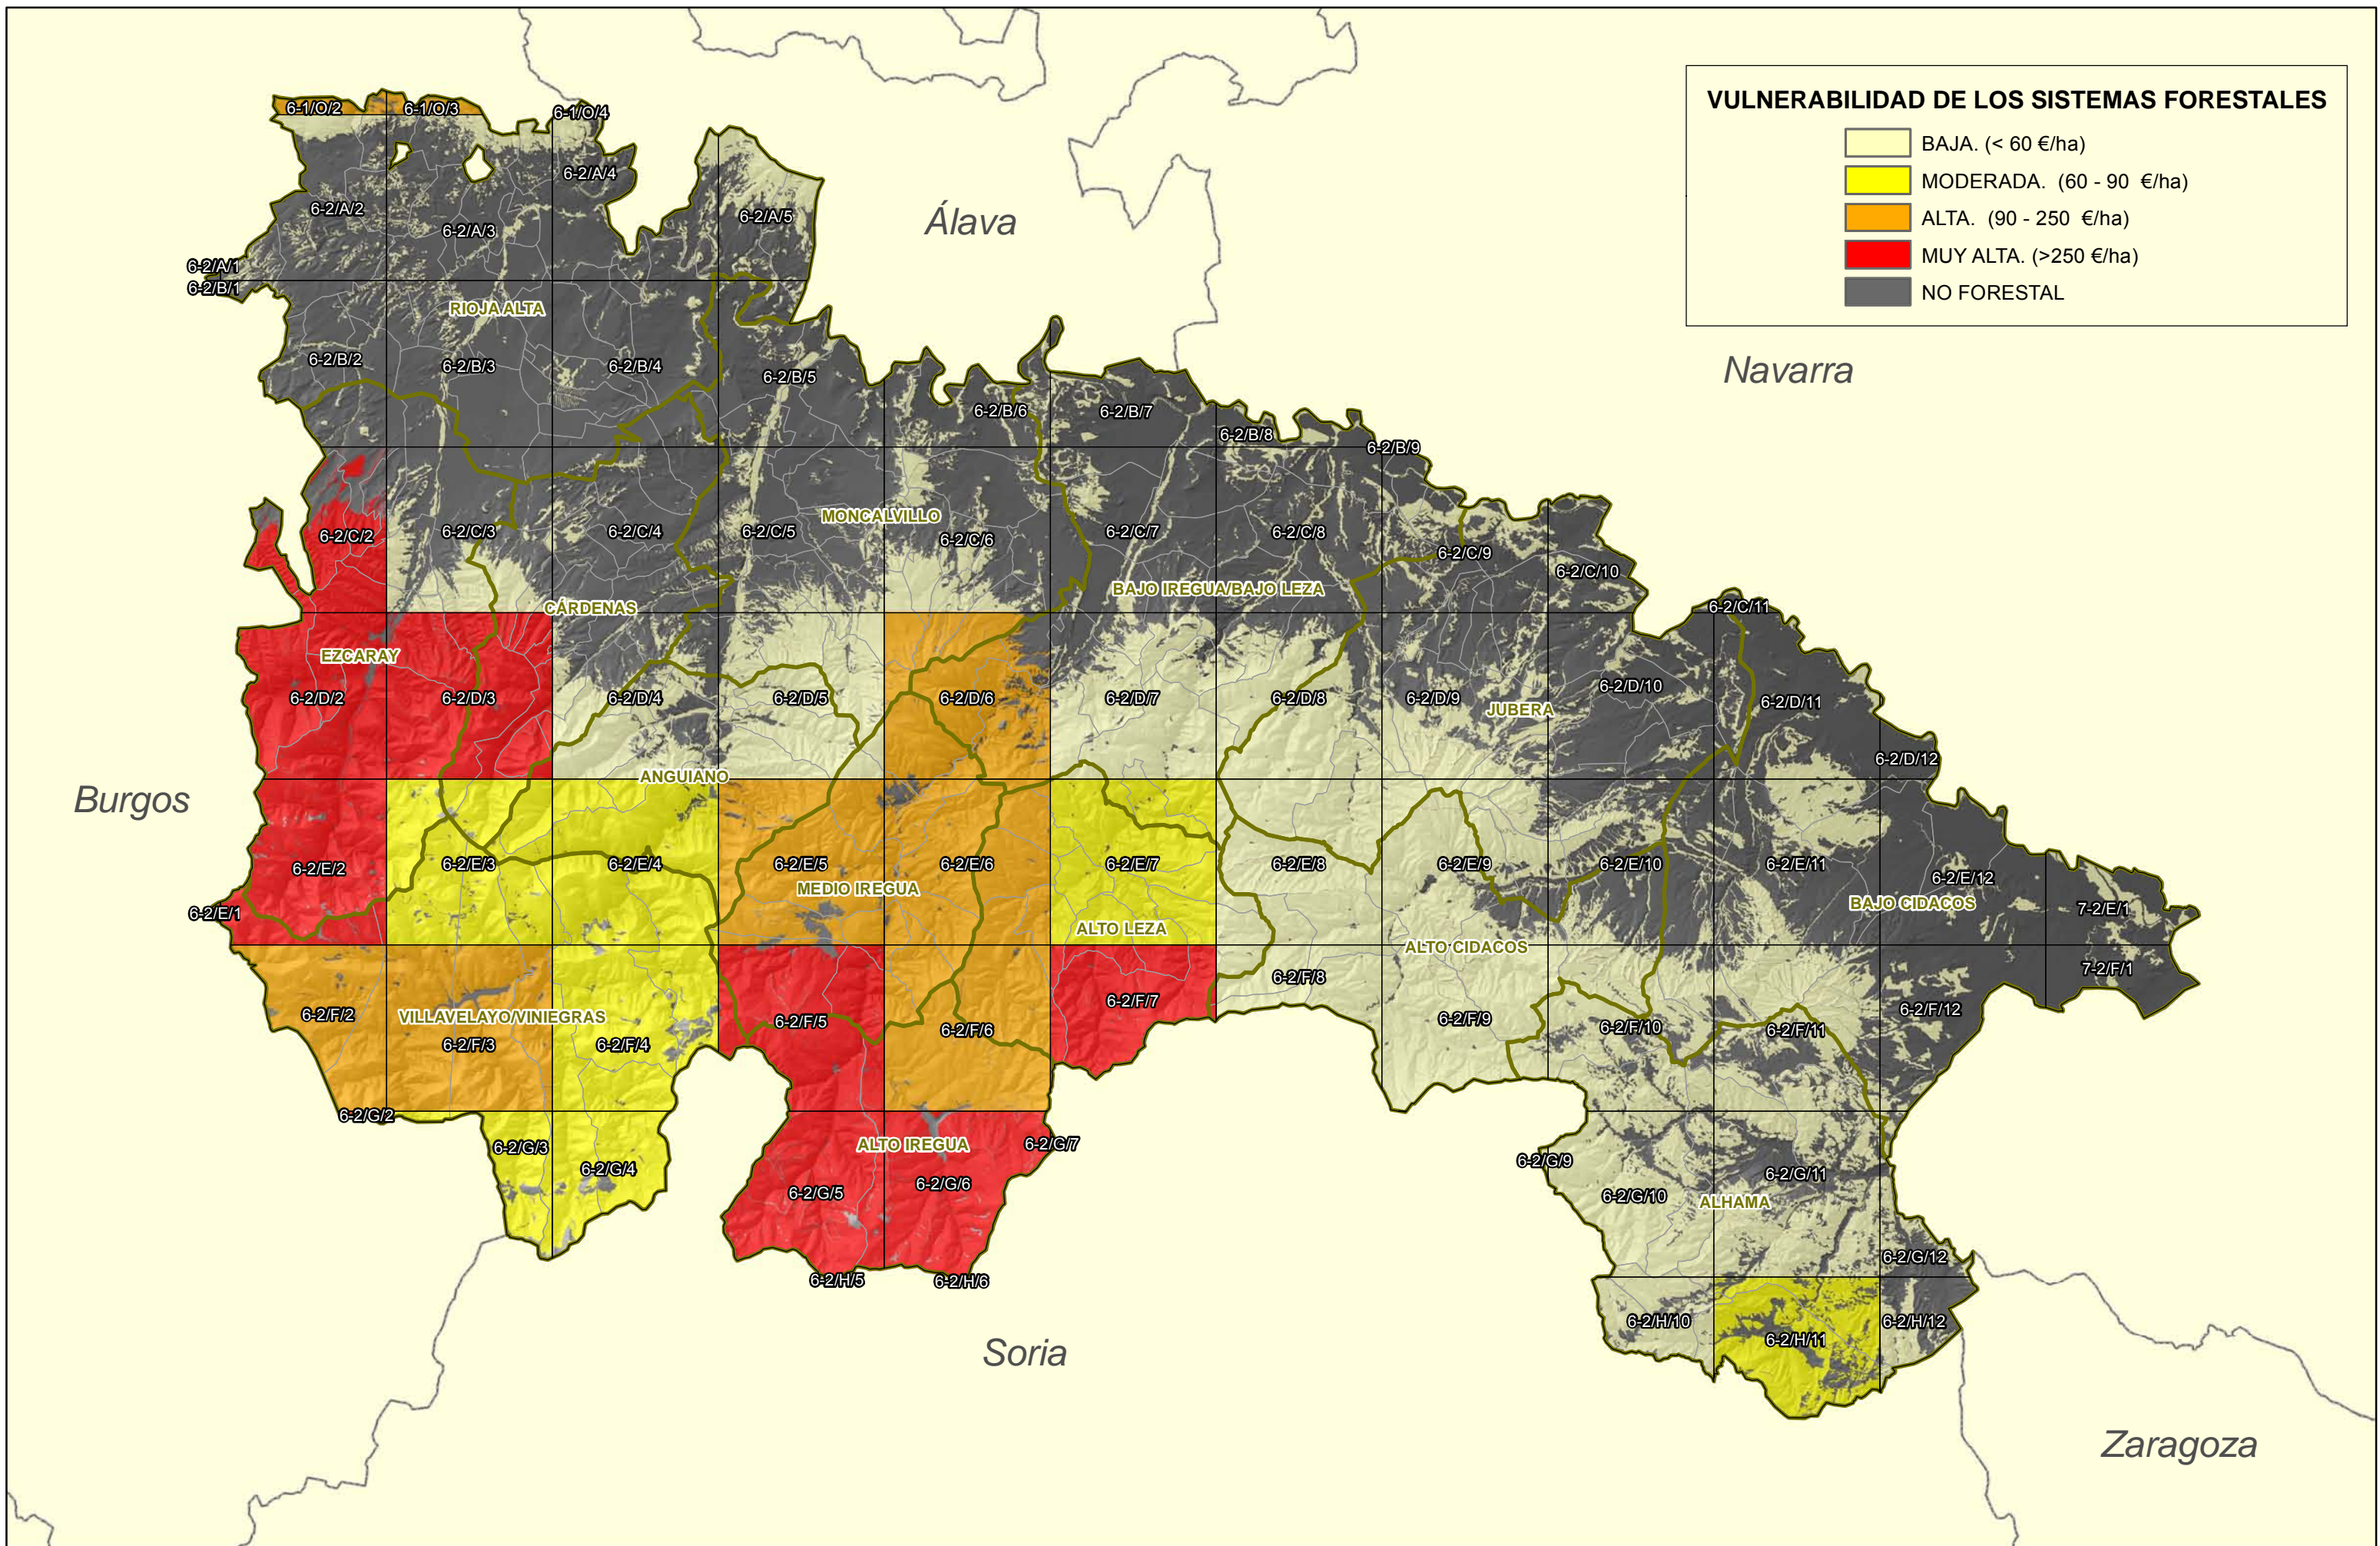

**VULNERABILIDAD POBLACIONAL**

- NULA (Sup. Forestal: 4.242,875 ha)
- BAJA (Sup. Forestal: 48.885,875 ha)
- MODERADA (Sup. Forestal: 170.756,750 ha)
- ALTA (Sup. Forestal: 75.931,188 ha)
- NO FORESTAL

**VULNERABILIDAD DE LAS INFRAESTRUCTURAS E INSTALACIONES**

- NULA (Superficie Forestal: 11,5 ha)
- BAJA (Superficie Forestal: 5.430,688 ha)
- MODERADA (Superficie Forestal: 287.140,313 ha)
- ALTA (Superficie Forestal: 7.234,188 ha)
- NO FORESTAL

**VULNERABILIDAD DE LOS SISTEMAS FORESTALES**

	BAJA. (< 60 €/ha)
	MODERADA. (60 - 90 €/ha)
	ALTA. (90 - 250 €/ha)
	MUY ALTA. (>250 €/ha)
	NO FORESTAL

VULNERABILIDAD DEL PATRIMONIO HISTÓRICO-ARTÍSTICO

- SIN VULNERABILIDAD (5,02% Sup. Forestal)
- VULNERABILIDAD ALTA (94,98% Sup. Forestal)

**GRAVEDAD POR SUPERFICIE FORESTAL ACCESIBLE**

	BAJA (Sup. F. Accesible: 52.962,02 ha)
	MODERADA ( Sup. F. Accesible: 120.461,85 ha)
	ALTA (Sup. F. Accesible: 17.989,12 ha)
	MUY ALTA (Sup. F. Accesible: 16,13 ha)
	NO FORESTAL