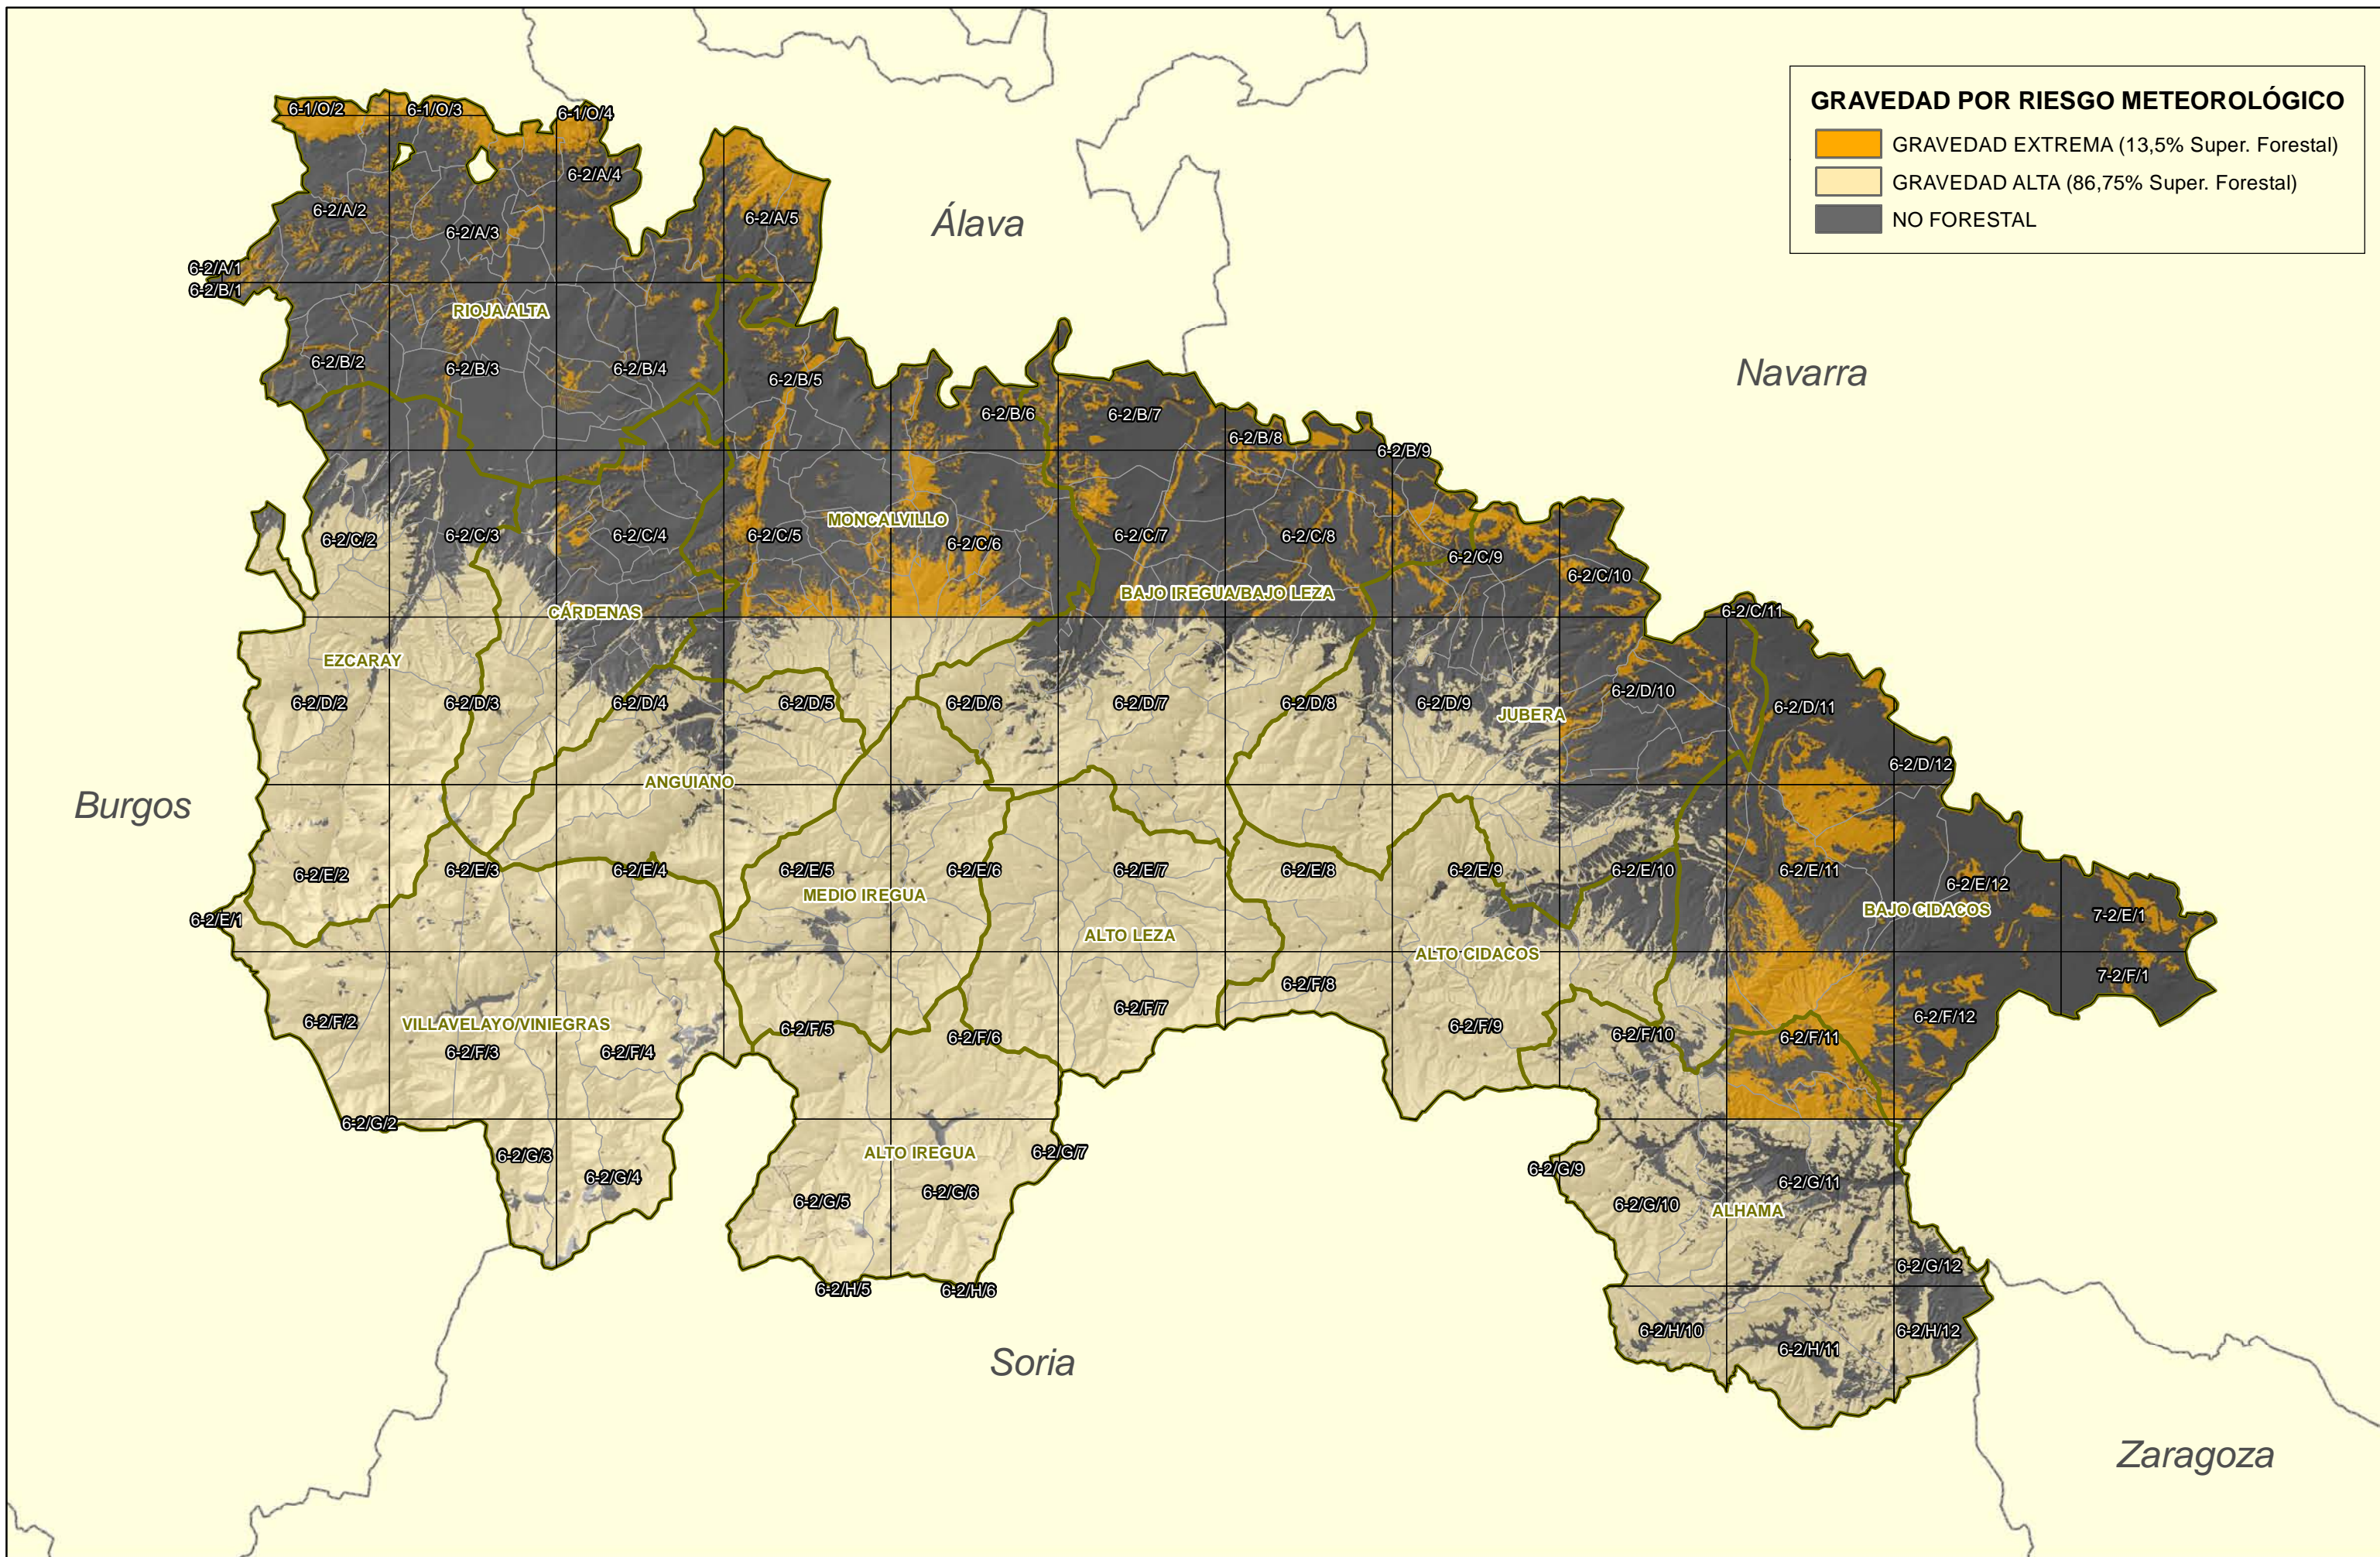

**VULNERABILIDAD POBLACIONAL**

- NULA (Sup. Forestal: 4.242,875 ha)
- BAJA (Sup. Forestal: 48.885,875 ha)
- MODERADA (Sup. Forestal: 170.756,750 ha)
- ALTA (Sup. Forestal: 75.931,188 ha)
- NO FORESTAL

**VULNERABILIDAD DE LAS INFRAESTRUCTURAS E INSTALACIONES**

- NULA (Superficie Forestal: 11,5 ha)
- BAJA (Superficie Forestal: 5.430,688 ha)
- MODERADA (Superficie Forestal: 287.140,313 ha)
- ALTA (Superficie Forestal: 7.234,188 ha)
- NO FORESTAL

**VULNERABILIDAD DE LOS SISTEMAS FORESTALES**

	BAJA. (< 60 €/ha)
	MODERADA. (60 - 90 €/ha)
	ALTA. (90 - 250 €/ha)
	MUY ALTA. (>250 €/ha)
	NO FORESTAL

VULNERABILIDAD DEL PATRIMONIO HISTÓRICO-ARTÍSTICO

- SIN VULNERABILIDAD (5,02% Sup. Forestal)
- VULNERABILIDAD ALTA (94,98% Sup. Forestal)

**GRAVEDAD POR SUPERFICIE FORESTAL ACCESIBLE**

	BAJA (Sup. F. Accesible: 52.962,02 ha)
	MODERADA ( Sup. F. Accesible: 120.461,85 ha)
	ALTA (Sup. F. Accesible: 17.989,12 ha)
	MUY ALTA (Sup. F. Accesible: 16,13 ha)
	NO FORESTAL