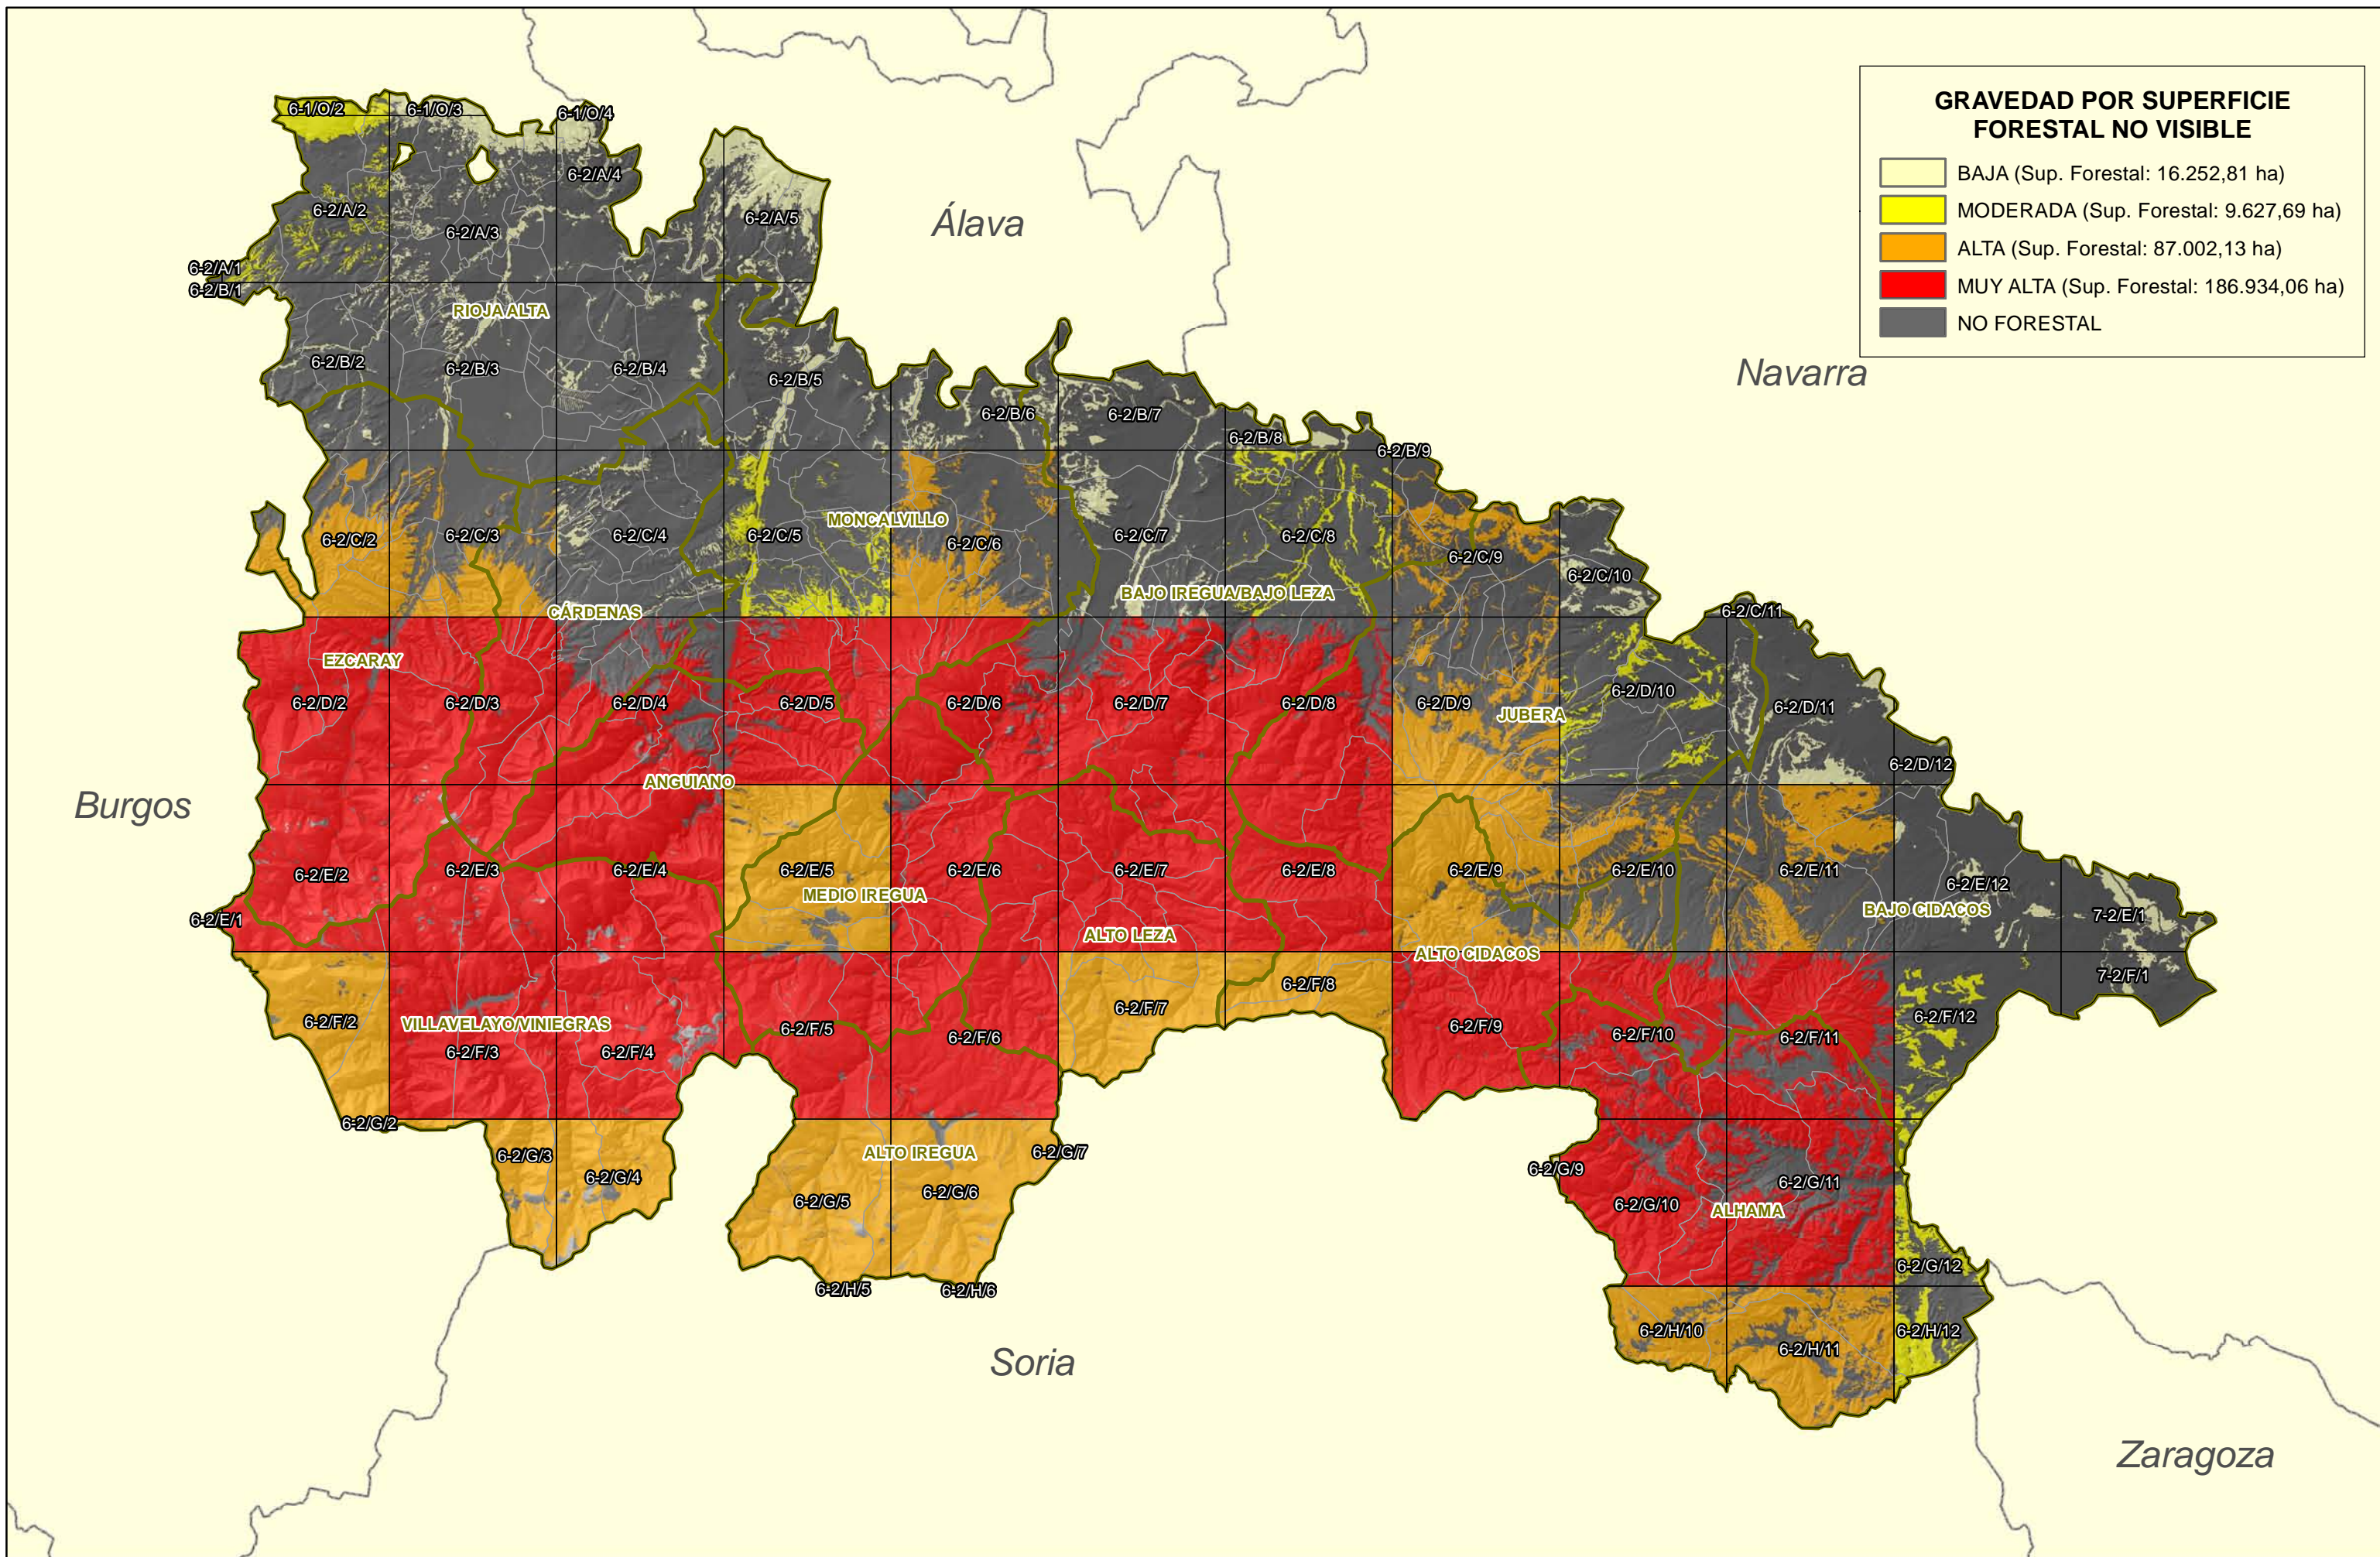

**GRAVEDAD POR DENSIDAD DE VIALES**

- BAJA (Sup. Forestal: 171.562,875 ha)
- MODERADA (Sup. Forestal: 118.174 ha)
- ALTA (Sup. Forestal: 9.959,563 ha)
- MUY ALTA (Sup. Forestal: 120,25 ha)
- NO FORESTAL

**GRAVEDAD POR SUPERFICIE FORESTAL ACCESIBLE**

	BAJA (Sup. F. Accesible: 52.962,02 ha)
	MODERADA ( Sup. F. Accesible: 120.461,85 ha)
	ALTA (Sup. F. Accesible: 17.989,12 ha)
	MUY ALTA (Sup. F. Accesible: 16,13 ha)
	NO FORESTAL

**GRAVEDAD POR SUPERFICIE FORESTAL NO VISIBLE**

<span style="display:inline-block; width:15px; height:15px; background-color:#ffffcc;"></span>	BAJA (Sup. Forestal: 16.252,81 ha)
<span style="display:inline-block; width:15px; height:15px; background-color:#ffff00;"></span>	MODERADA (Sup. Forestal: 9.627,69 ha)
<span style="display:inline-block; width:15px; height:15px; background-color:#ffcc00;"></span>	ALTA (Sup. Forestal: 87.002,13 ha)
<span style="display:inline-block; width:15px; height:15px; background-color:#ff0000;"></span>	MUY ALTA (Sup. Forestal: 186.934,06 ha)
<span style="display:inline-block; width:15px; height:15px; background-color:#cccccc;"></span>	NO FORESTAL

GRAVEDAD POR TIEMPO DE ACCESO DE LOS MEDIOS TERRESTRES

	Baja (Sup. Forestal: 19.001,750 ha; Sup. Inaccesible: 5.126,625 ha)
	Moderada (Sup. Forestal: 89.133,875 ha; Sup. Inaccesible: 24.494,688 ha)
	Alta (Sup. Forestal: 51.327,938 ha; Sup. Inaccesible: 7.564,750 ha)
	Muy alta (Sup. Forestal: 68.828,438 ha; Sup. Inaccesible: 34.338,625 ha)
	Superficie no forestal