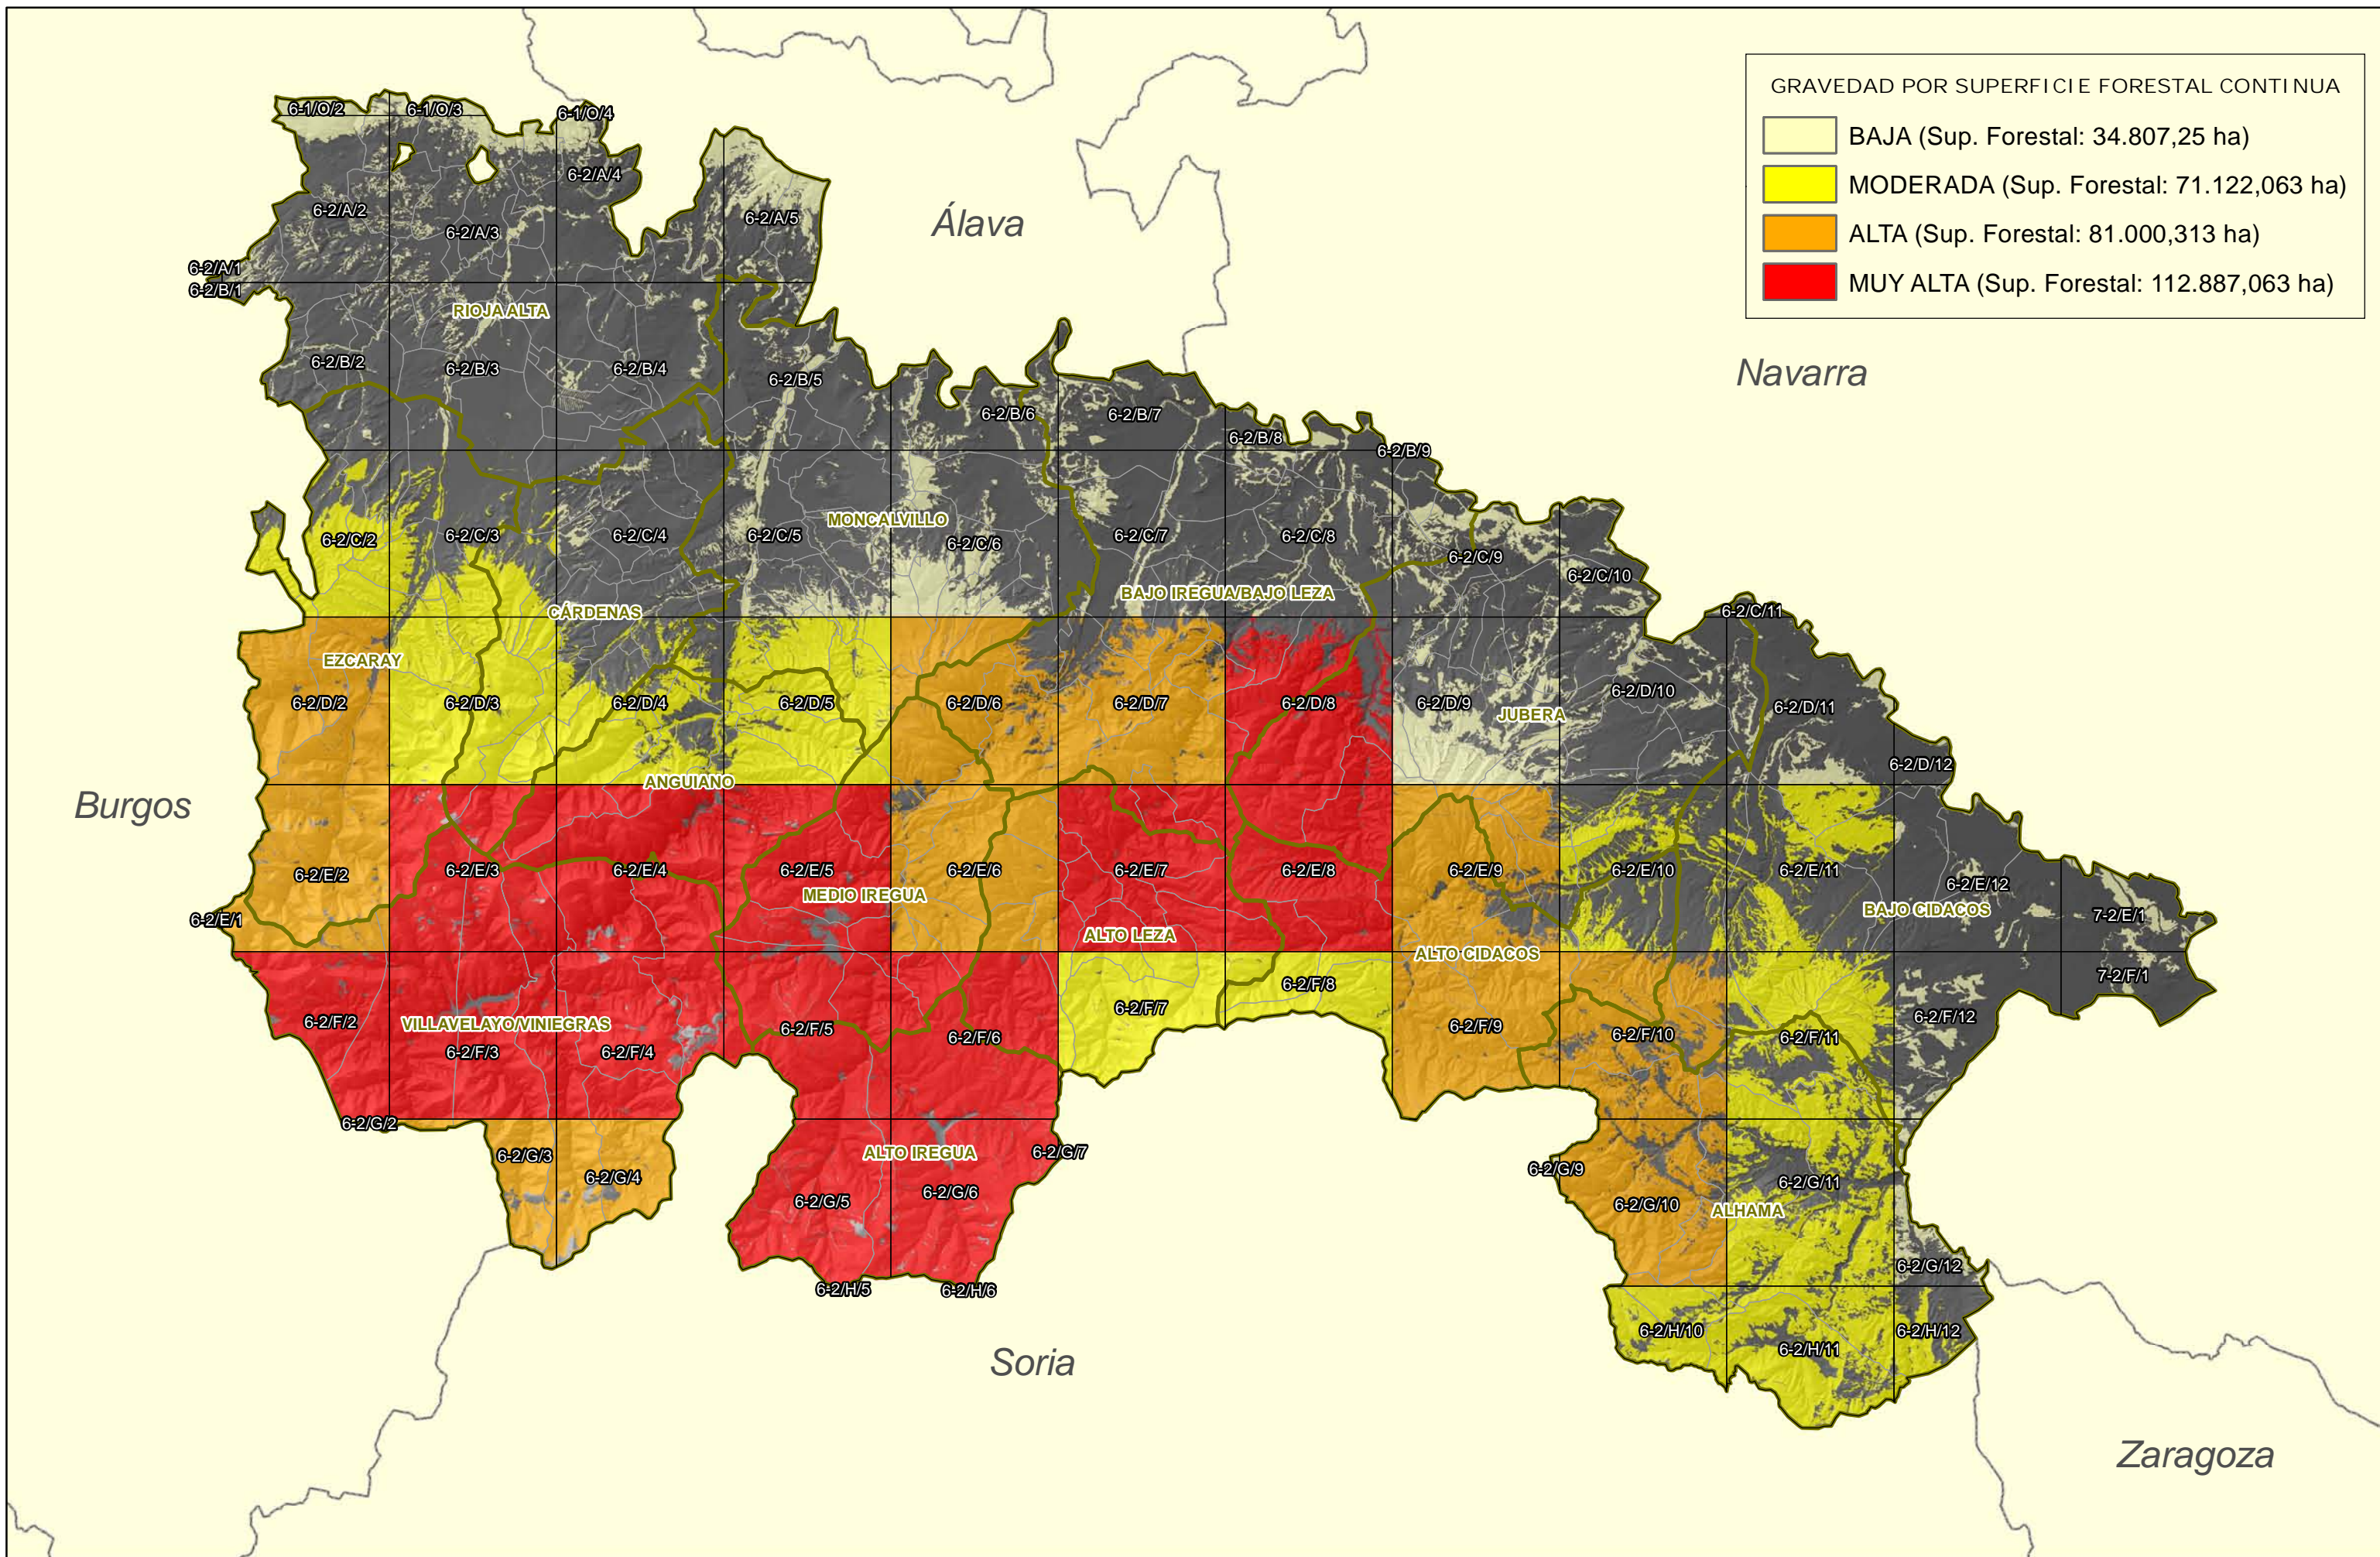

**VULNERABILIDAD POBLACIONAL**

- NULA (Sup. Forestal: 4.242,875 ha)
- BAJA (Sup. Forestal: 48.885,875 ha)
- MODERADA (Sup. Forestal: 170.756,750 ha)
- ALTA (Sup. Forestal: 75.931,188 ha)
- NO FORESTAL

**VULNERABILIDAD DE LAS INFRAESTRUCTURAS E INSTALACIONES**

- NULA (Superficie Forestal: 11,5 ha)
- BAJA (Superficie Forestal: 5.430,688 ha)
- MODERADA (Superficie Forestal: 287.140,313 ha)
- ALTA (Superficie Forestal: 7.234,188 ha)
- NO FORESTAL

**VULNERABILIDAD DE LOS SISTEMAS FORESTALES**

	BAJA. (< 60 €/ha)
	MODERADA. (60 - 90 €/ha)
	ALTA. (90 - 250 €/ha)
	MUY ALTA. (>250 €/ha)
	NO FORESTAL

VULNERABILIDAD DEL PATRIMONIO HISTÓRICO-ARTÍSTICO

- SIN VULNERABILIDAD (5,02% Sup. Forestal)
- VULNERABILIDAD ALTA (94,98% Sup. Forestal)

**GRAVEDAD POR RIESGO METEOROLÓGICO**

- GRAVEDAD EXTREMA (13,5% Super. Forestal)
- GRAVEDAD ALTA (86,75% Super. Forestal)
- NO FORESTAL

**GRAVEDAD POR COMBUSTIBILIDAD**

<span style="display:inline-block; width:15px; height:10px; background-color:yellow; border:1px solid black;"></span>	BAJA (4,44% Sup. Forestal)
<span style="display:inline-block; width:15px; height:10px; background-color:yellow; border:1px solid black;"></span>	MODERADA (43,31% Sup. Forestal)
<span style="display:inline-block; width:15px; height:10px; background-color:orange; border:1px solid black;"></span>	ALTA (0% Sup. Forestal)
<span style="display:inline-block; width:15px; height:10px; background-color:red; border:1px solid black;"></span>	MUY ALTA (52,25% Sup. Forestal)
<span style="display:inline-block; width:15px; height:10px; background-color:grey; border:1px solid black;"></span>	NO FORESTAL