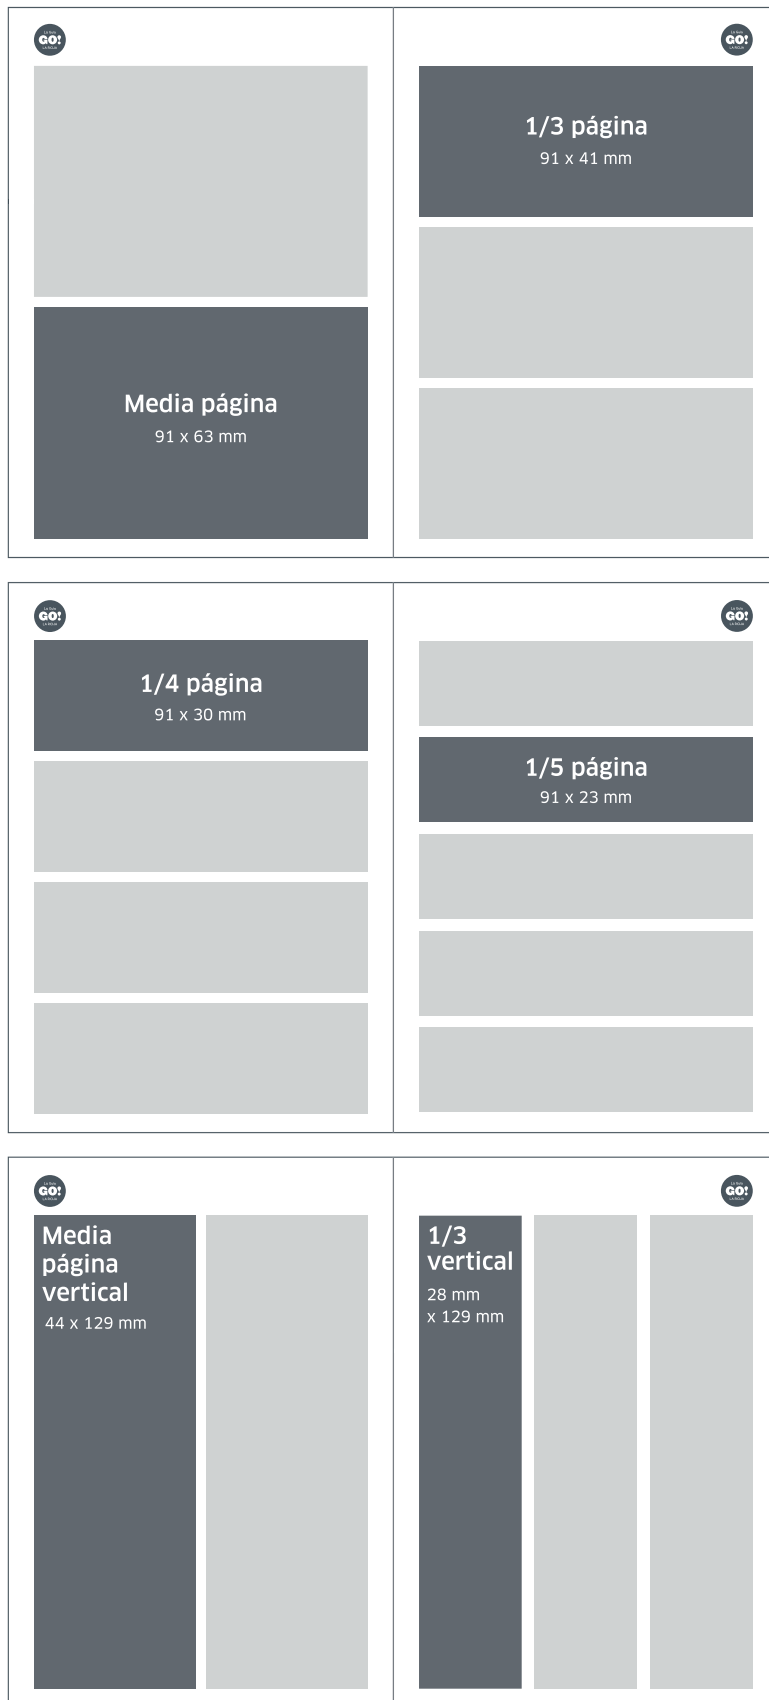

**Página Completa**

244x172 mm

**Revista del Valle**

**Media página**

124x172 mm

Formatos La Prensa del Rioja

<p><b>La Prensa del Rioja</b> 1 página 285x210 mm</p>	<p><b>La Prensa del Rioja</b> 2/3 Página 285x140 mm</p>	<p><b>La Prensa del Rioja</b> 1/2 Página Vertical 285x110 mm</p>
<p><b>La Prensa del Rioja</b> 1/2 Página horizontal 140x210 mm</p>		

Medidas: Ancho por alto en milímetros

Formatos Guía GO!

Medidas: Ancho por alto en milímetros

**Formatos de banner en Nuevecuatrouno**

**Banner web cabecera**  
970x90 px  
(Pantalla grande)

**Banner web cabecera**  
728x90 px  
(Laptop)

**Banner web cabecera**  
300x90 px  
(Móvil)

**Banner Tempranillo**  
600x150 px  
Newsletter

### Formatos de banner en Spoonful

**Banner general**  
980x90 px

**Banner lateral telón**  
300x600 px

**Banner lateral cuadrado**  
300x250 px