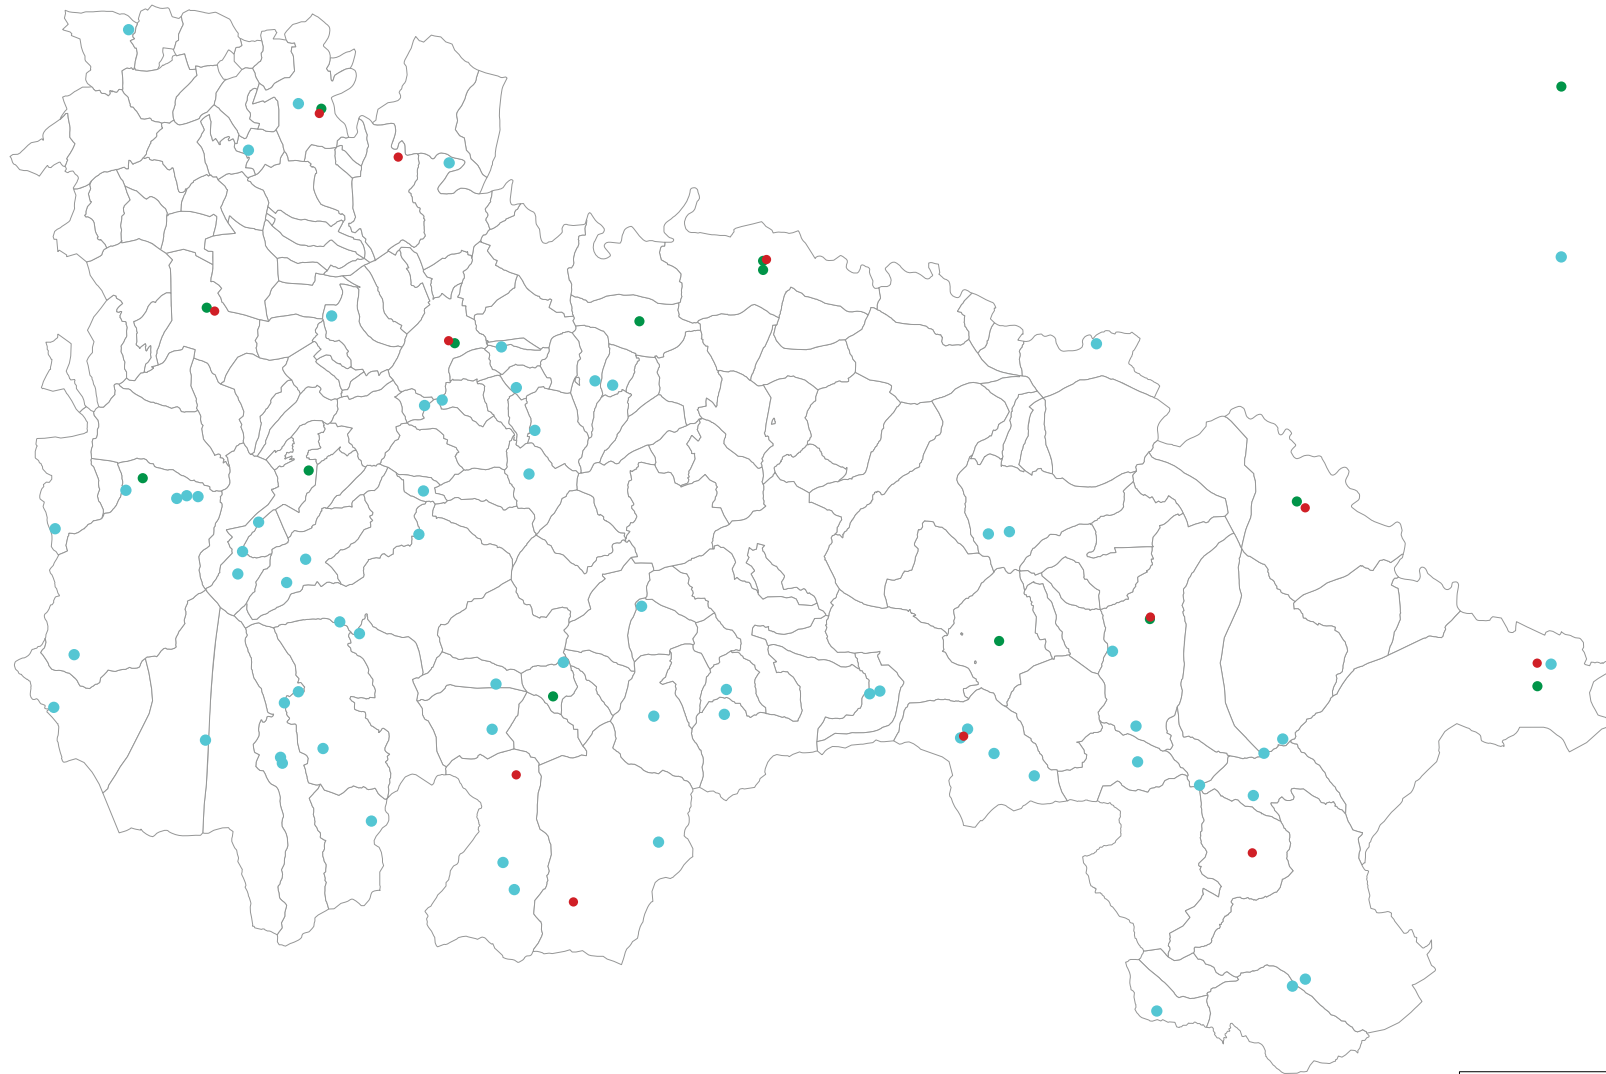

### Servicios turísticos

- Hostales-Hoteles
- Restaurantes
- Pensiones
- Casas Rurales

Plan de ordenación de las Vías Pecuarias de la C.A. de La Rioja	
DATOS A ANALIZAR: VALORES TURÍSTICOS (I)	
FECHA: DICIEMBRE 2010	MAPA Nº 13
ESCALA: 1/200.000	

● Centros y museos

● Oficinas Turismo

● Áreas recreativas

Plan de ordenación de las Vías Pecuarias de la C.A. de La Rioja		
DATOS A ANALIZAR: VALORES TURISMO (II)		
FECHA: DICIEMBRE 2010	MAPA Nº 14	
ESCALA: 1/200.000		