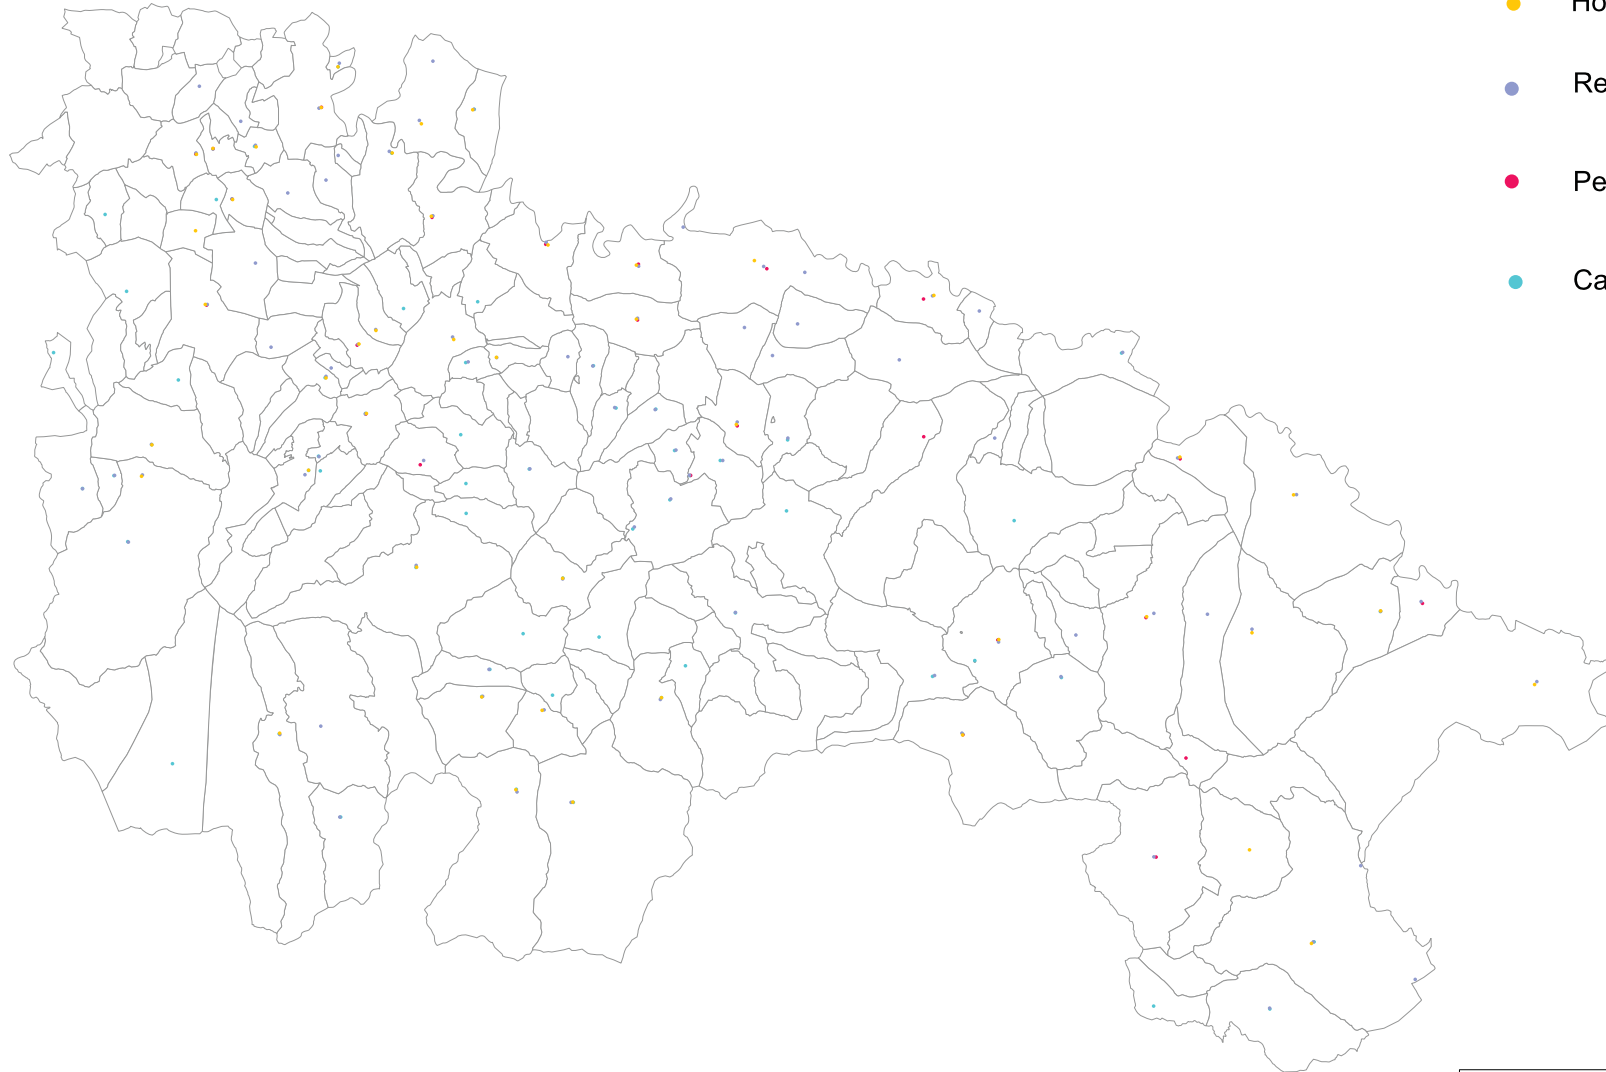

### Servicios turísticos

- Hostales-Hoteles
- Restaurantes
- Pensiones
- Casas Rurales

Plan de ordenación de las Vías Pecuarias de la C.A. de La Rioja	
DATOS A ANALIZAR: VALORES TURÍSTICOS (I)	
FECHA: DICIEMBRE 2010	MAPA Nº 13
ESCALA: 1/200.000	

● Centros y museos

● Oficinas Turismo

● Áreas recreativas

Plan de ordenación de las Vías Pecuarias de la C.A. de La Rioja		
DATOS A ANALIZAR: VALORES TURISMO (II)		
FECHA: DICIEMBRE 2010	MAPA Nº 14	
ESCALA: 1/200.000		