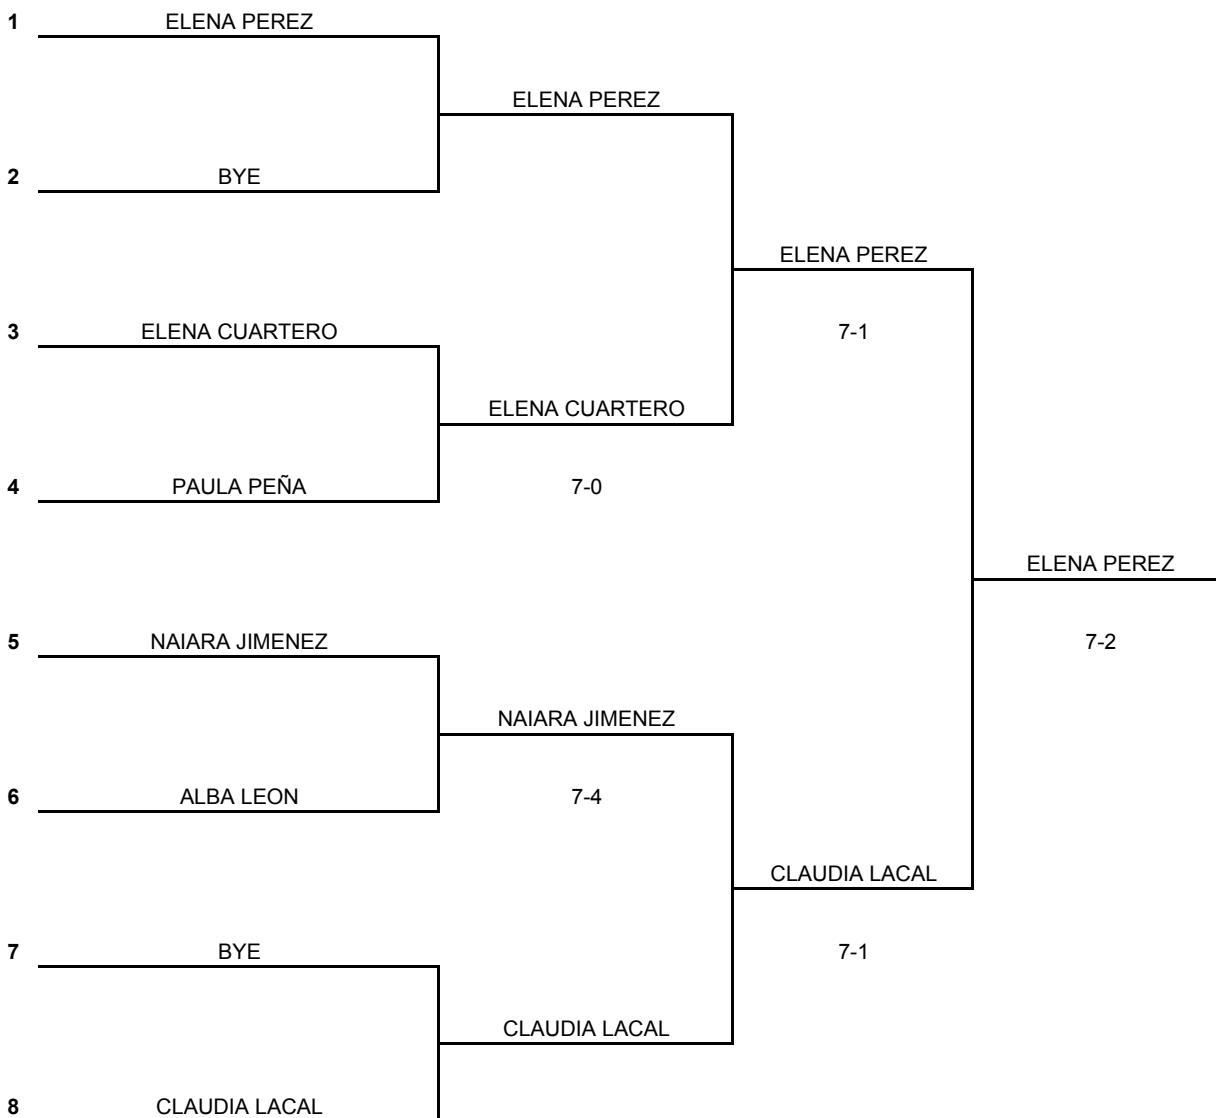

	<b>CATEGORIA:</b>	<b>PREBENJAMIN</b>	<b>SEXO:</b>	<b>MASCULINO</b>
--	-------------------	--------------------	--------------	------------------

<b>ZONA</b>	ALFARO	<b>JUEZ ARBITRO</b>	Rafael García de Jalón	<b>AÑO</b>	2020
-------------	--------	---------------------	------------------------	------------	------

	<b>CATEGORIA:</b>	<b>BENJAMIN</b>	<b>SEXO:</b>	<b>FEMENINO</b>
--	-------------------	-----------------	--------------	-----------------

<b>ZONA</b>	ALFARO	<b>JUEZ ARBITRO</b>	Rafael García de Jalón	<b>AÑO</b>	2020
-------------	--------	---------------------	------------------------	------------	------

	<b>CATEGORIA:</b>	<b>BENJAMIN</b>	<b>SEXO:</b>	<b>MASCULINO</b>
--	-------------------	-----------------	--------------	------------------

<b>ZONA</b>	ALFARO	<b>JUEZ ARBITRO</b>	Rafael García de Jalón	<b>AÑO</b>	2020
-------------	--------	---------------------	------------------------	------------	------