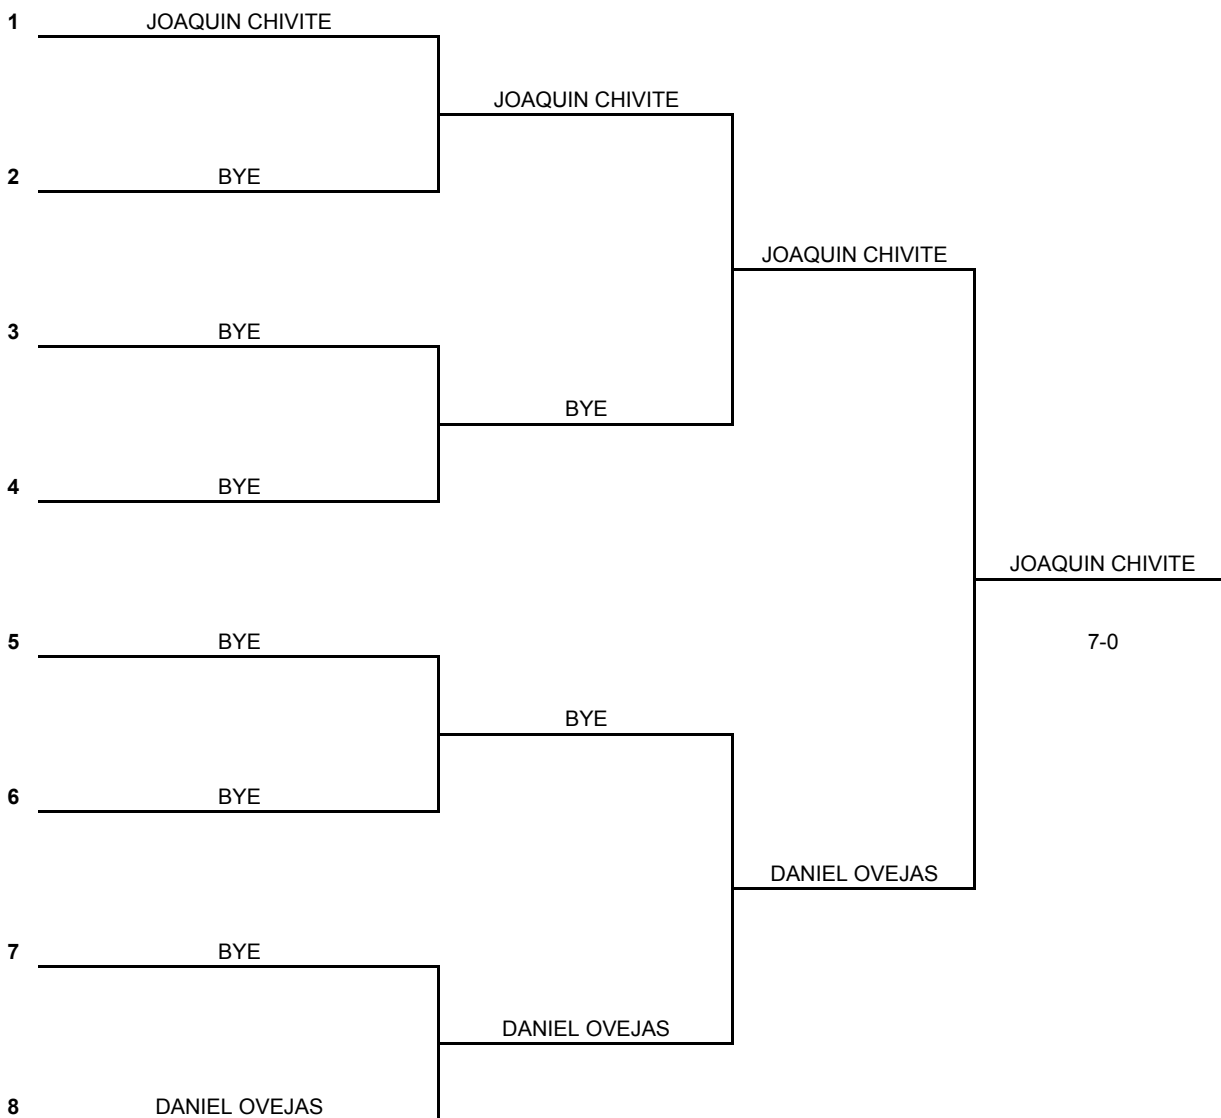

	<b>CATEGORIA:</b>	<b>PREBENJAMIN</b>	<b>SEXO:</b>	<b>MASCULINO</b>
--	-------------------	--------------------	--------------	------------------

<b>ZONA</b>	ALFARO	<b>JUEZ ARBITRO</b>	Rafael García de Jalón	<b>AÑO</b>	2020
-------------	--------	---------------------	------------------------	------------	------

	<b>CATEGORIA:</b>	<b>BENJAMIN</b>	<b>SEXO:</b>	<b>FEMENINO</b>
--	-------------------	-----------------	--------------	-----------------

<b>ZONA</b>	ALFARO	<b>JUEZ ARBITRO</b>	Rafael García de Jalón	<b>AÑO</b>	2020
-------------	--------	---------------------	------------------------	------------	------

	<b>CATEGORIA:</b>	<b>BENJAMIN</b>	<b>SEXO:</b>	<b>MASCULINO</b>
--	-------------------	-----------------	--------------	------------------

<b>ZONA</b>	ALFARO	<b>JUEZ ARBITRO</b>	Rafael García de Jalón	<b>AÑO</b>	2020
-------------	--------	---------------------	------------------------	------------	------