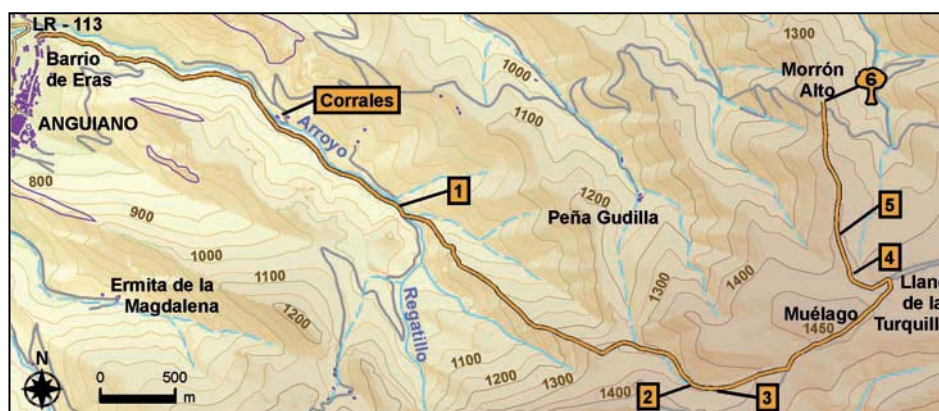

## Haya Torcida

**Especie:** haya (*Fagus sylvatica*).

**Número de ejemplares:** 1

**Altura:** 26 m

**Perímetro del tronco (1,30):** 2,60 m

**Diámetro del tronco:** 0,83 m

**Diámetro de la copa:** 7,25m

**Edad estimada:** unos 300 años.

**Municipio:** Anguiano.

**Propietario:** Ayuntamiento.

**Estado de conservación:** conserva buen estado vegetativo, pero presenta problemas de estabilidad solucionables y algunos pequeños huecos y pudriciones en la parte baja del tronco.

### Cómo llegar

Dificultad	Bajo	Medio	Alto
Coordenadas U.T.M. (WGS 84)	524790/4678996		
Altitud	1.338 m		
Longitud del recorrido	8.630 m		
Tiempo estimado andando	- Desde Anguiano, 3 h 15 minutos.		

### Plano topográfico

- 1: abrevadero.
- 2: ejemplar de haya partida.
- 3: restos de un antiguo chozo, que dejaremos a nuestra derecha.
- 4: bosque de hayas.
- 5: Haya Torcida.