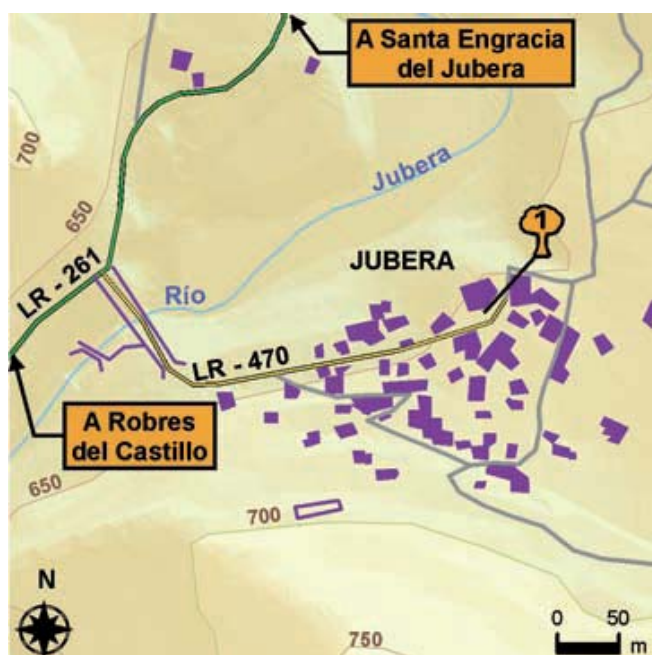

Moral de Jubera

Especie: moral (*Morus nigra*).

Número de ejemplares: 1

Altura de la mayor: 7 m

Perímetro del tronco (1,30 m): 3,70 m

Diámetro del tronco: 1,18 m

Diámetro de la copa: 9 m

Edad estimada: más de 200 años.

Municipio: Jubera.

Propietario: ayuntamiento.

Estado de conservación: árbol en relativo buen estado sanitario, con pudrición en el centro de su tronco. Se le somete periódicamente a podas excesivas.

Motivo de la singularidad y protección: por su edad, tamaño, valor estético y sentimental.

Cómo llegar

Dificultad	Bajo	Medio	Alto
Coordenadas U.T.M. (WGS 84)	558349/4683441		
Altitud	641 m		
Longitud del recorrido	-		
Tiempo estimado andando	-		

Plano topográfico

Fotografía aérea

1: el moral se encuentra en la plaza de D. Andrés Medrano Pérez, en el centro del casco urbano de Jubera.