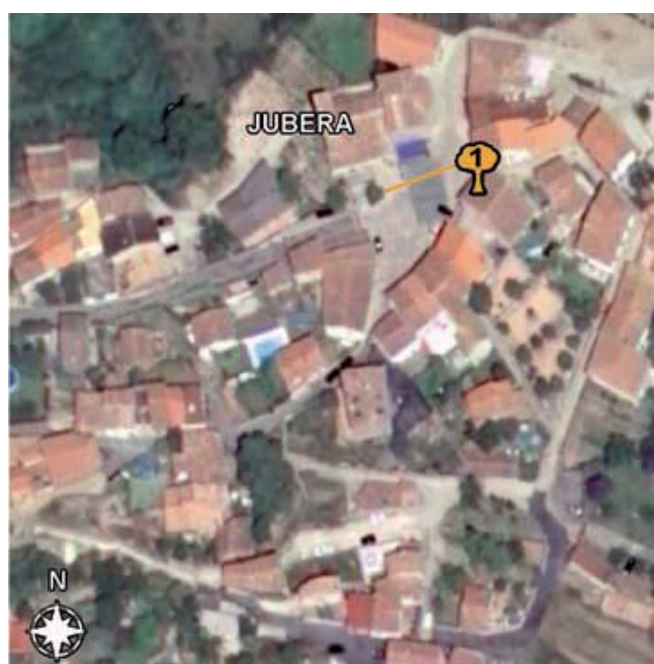

Moral de Jubera

Especie: moral (*Morus nigra*).

Número de ejemplares: 1

Altura de la mayor: 7 m

Perímetro del tronco (1,30 m): 3,70 m

Diámetro del tronco: 1,18 m

Diámetro de la copa: 9 m

Edad estimada: más de 200 años.

Municipio: Jubera.

Propietario: ayuntamiento.

Estado de conservación: árbol en relativo buen estado sanitario, con pudrición en el centro de su tronco. Se le somete periódicamente a podas excesivas.

Motivo de la singularidad y protección: por su edad, tamaño, valor estético y sentimental.

Cómo llegar

Dificultad	Bajo	Medio	Alto
Coordenadas U.T.M. (WGS 84)	558349/4683441		
Altitud	641 m		
Longitud del recorrido	-		
Tiempo estimado andando	-		

Plano topográfico

Fotografía aérea

1: el moral se encuentra en la plaza de D. Andrés Medrano Pérez, en el centro del casco urbano de Jubera.