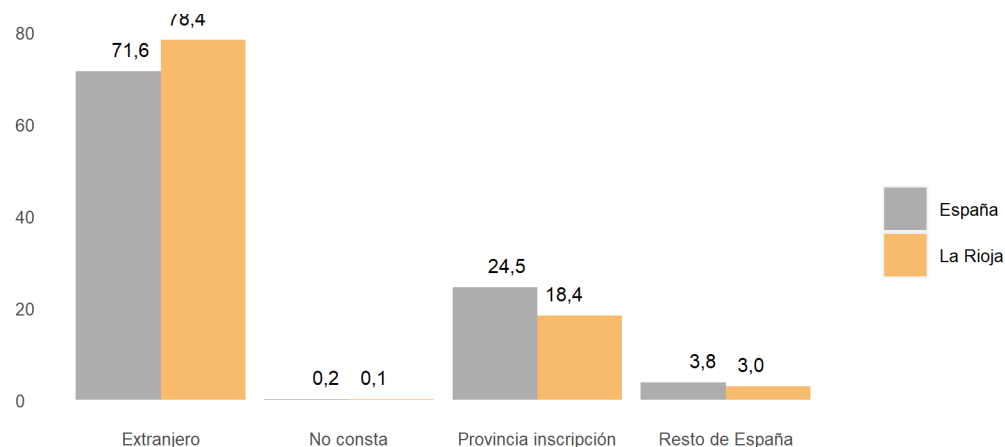

(*): Excluida España.

Españoles en el extranjero inscritos en La Rioja. Tasa Anual

Teniendo en cuenta el lugar de nacimiento, de los 23.402 ciudadanos inscritos en La Rioja 4.304 nacieron en La Rioja (18,4 %), 712 en otra comunidad autónoma (3 %), mientras que 18.358 lo hicieron en el extranjero (78,4 %). A nivel nacional, el 71,6 % de los españoles que residen en el extranjero nacieron fuera de nuestro país.

Residentes en el extranjero inscritos en La Rioja por lugar de nacimiento

En función de la edad, un 14,9 % tiene menos de 16 años, un 62,5 % está en edad de trabajar y el 22,5 % restante es mayor de 64 años.