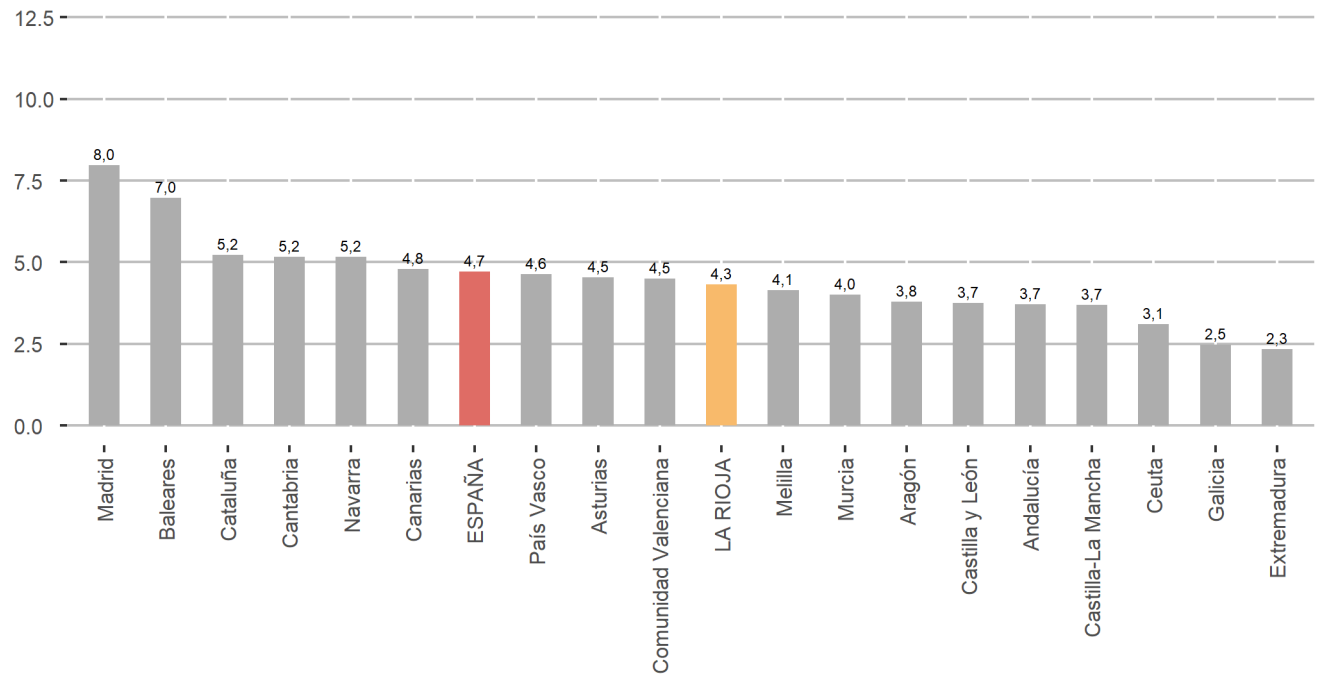

Españoles en el extranjero por Comunidad Autónoma de inscripción

Atendiendo a la comunidad autónoma de inscripción, los mayores crecimientos interanuales en el número de residentes en el extranjero corresponden a Madrid con una tasa interanual del 8 %; le siguen Baleares con una variación del 7 % y Cataluña con un 5,2 %.

Por su parte, con las variaciones interanuales más bajas se sitúan Extremadura (2,3 %), Galicia (2,5 %) y Ceuta con una tasa del 3,1 %.

Españoles en el extranjero por Comunidad Autónoma de inscripción

	1 de enero	Var. interanual	
		Diferencia	(%)
España	3.045.966	137.317	4,7
Andalucía	339.736	12.157	3,7
Aragón	53.347	1.948	3,8
Asturias	148.728	6.453	4,5
Baleares	48.085	3.136	7,0
Canarias	202.454	9.241	4,8
Cantabria	51.999	2.554	5,2
Castilla y León	194.500	7.017	3,7
Castilla-La Mancha	49.004	1.745	3,7
Cataluña	406.679	20.193	5,2
Comunidad Valenciana	175.457	7.540	4,5
Extremadura	34.390	783	2,3
Galicia	548.252	13.280	2,5
Madrid	556.718	41.072	8,0
Murcia	50.794	1.959	4,0
Navarra	40.023	1.963	5,2
País Vasco	108.406	4.792	4,6
La Rioja	23.402	970	4,3
Ceuta	4.445	134	3,1
Melilla	9.547	380	4,1

Españoles en el extranjero por Comunidad Autónoma de inscripción. Tasa de variación (%)