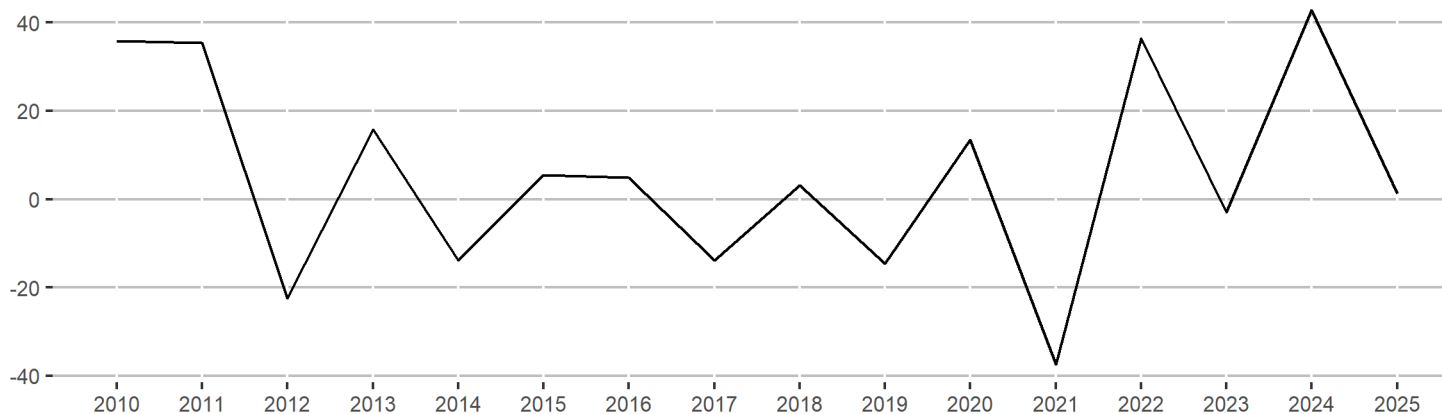

Nuevas inscripciones de españoles en el extranjero vinculados a La Rioja.

Entre las 1.445 nuevas inscripciones realizadas a lo largo de 2024, predominan los residentes en América (65,8%) y en Europa (*) (30,2%). A cierta distancia, les siguen los que viven en Asia que representan un 1,8% del total.

Nuevas inscripciones por sexo y grupos de edad												
1 de	Total				Hombres				Mujeres			
enero	Total	<16	16 a 64	>64	Total	<16	16 a 64	>64	Total	<16	16 a 64	>64
TOTAL	1.445	410	930	105	712	217	449	46	733	193	481	59
Europa (*)	437	189	236	12	252	106	139	7	185	83	97	5
África	24	16	8	0	9	6	3	0	15	10	5	0
América	951	194	667	90	437	101	299	37	514	93	368	53
Asia	26	11	12	3	11	4	5	2	15	7	7	1
Oceanía	7	0	7	0	3	0	3	0	4	0	4	0

(*): Excluida España.

Nuevas inscripciones de españoles en el extranjero vinculados a La Rioja. Tasa Anual