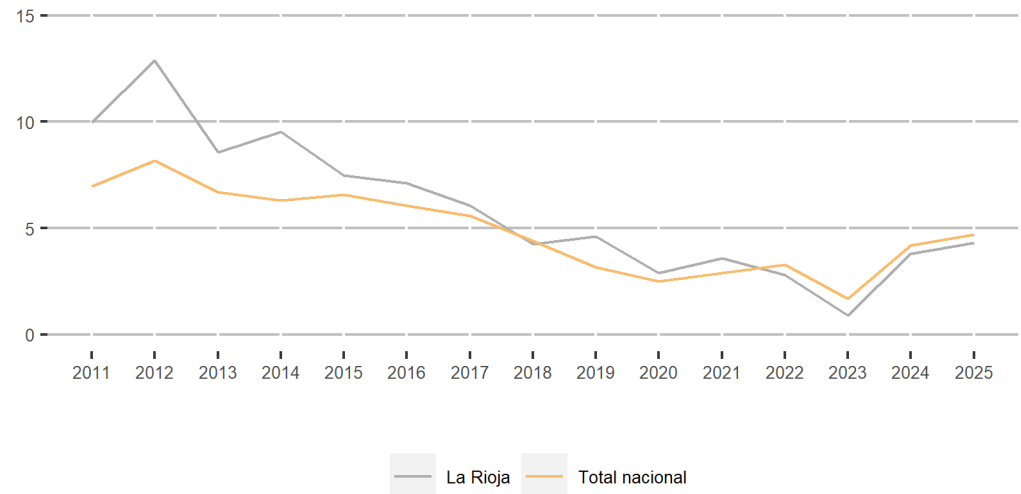

Españoles residentes en el extranjero inscritos en La Rioja

De acuerdo con la Estadística de la población española residente en el extranjero vinculada a La Rioja a 1 de enero de 2025, un total de 23.402 personas de nacionalidad española que están inscritas en La Rioja residen en el extranjero, lo que refleja una tasa interanual del 4,3%. En el ámbito nacional, este porcentaje es del 4,7%.

Por continentes, en Europa (excluida España) residen 6.398 españoles, cifra que en un año ha variado un 5,7%, en África hay 153 españoles, que experimentan una tasa interanual del -1,9%; en América habitan 16.487 españoles con una variación del 4%. Asia recoge a 251 españoles, cifra que registra una tasa interanual del -3,5%. Por último, 113 españoles residentes en el extranjero se encuentran en Oceanía con un 2,7% interanual.

Españoles en el extranjero inscritos en La Rioja según lugar de residencia

	La Rioja			España		
	1 de enero	Var. sobre el año anterior		1 de enero	Var. sobre el año anterior	
		Diferencia	%		Diferencia	%
TOTAL	23.402	970	4,3	3.045.966	137.317	4,7
Europa (*)	6.398	344	5,7	1.131.603	36.079	3,3
África	153	-3	-1,9	31.640	525	1,7
América	16.487	635	4,0	1.805.341	97.735	5,7
Asia	251	-9	-3,5	50.316	2.577	5,4
Oceanía	113	3	2,7	27.066	401	1,5

(*): Excluida España.

Españoles en el extranjero inscritos en La Rioja. Tasa Anual