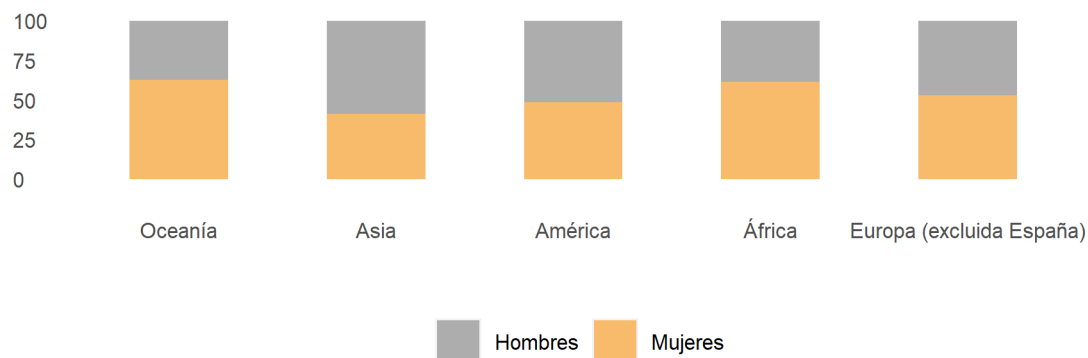

Españoles en el extranjero nacidos en La Rioja

Un total de 5.190 personas que han nacido en nuestra región viven en el extranjero, independientemente de la comunidad autónoma en la que estén inscritos. De ellas, un 56,8 % reside en Europa (excluida España) y un 38,9 % en América.

En cuanto al sexo, las mujeres representan el 51,2 % de los residentes extranjeros nacidos en nuestra región. Por edades, un 13,7 % tiene menos de 16 años, un 50,8 % está en edad de trabajar y el 35,5 % restante es mayor de 64 años.

Nacidos en La Rioja y residentes en el exterior												
1 de	Total				Hombres				Mujeres			
enero	Total	<16	16 a 64	>64	Total	<16	16 a 64	>64	Total	<16	16 a 64	>64
TOTAL	5.190	711	2.637	1.842	2.534	371	1.242	921	2.656	340	1.395	921
Europa (*)	2.950	583	1.917	450	1.389	314	888	187	1.561	269	1.029	263
África	57	12	40	5	22	2	16	4	35	10	24	1
América	2.020	102	550	1.368	1.039	49	271	719	981	53	279	649
Asia	107	13	89	5	63	6	54	3	44	7	35	2
Oceanía	56	1	41	14	21	0	13	8	35	1	28	6

(*): Excluida España.

Españoles en el extranjero nacidos en La Rioja por sexo