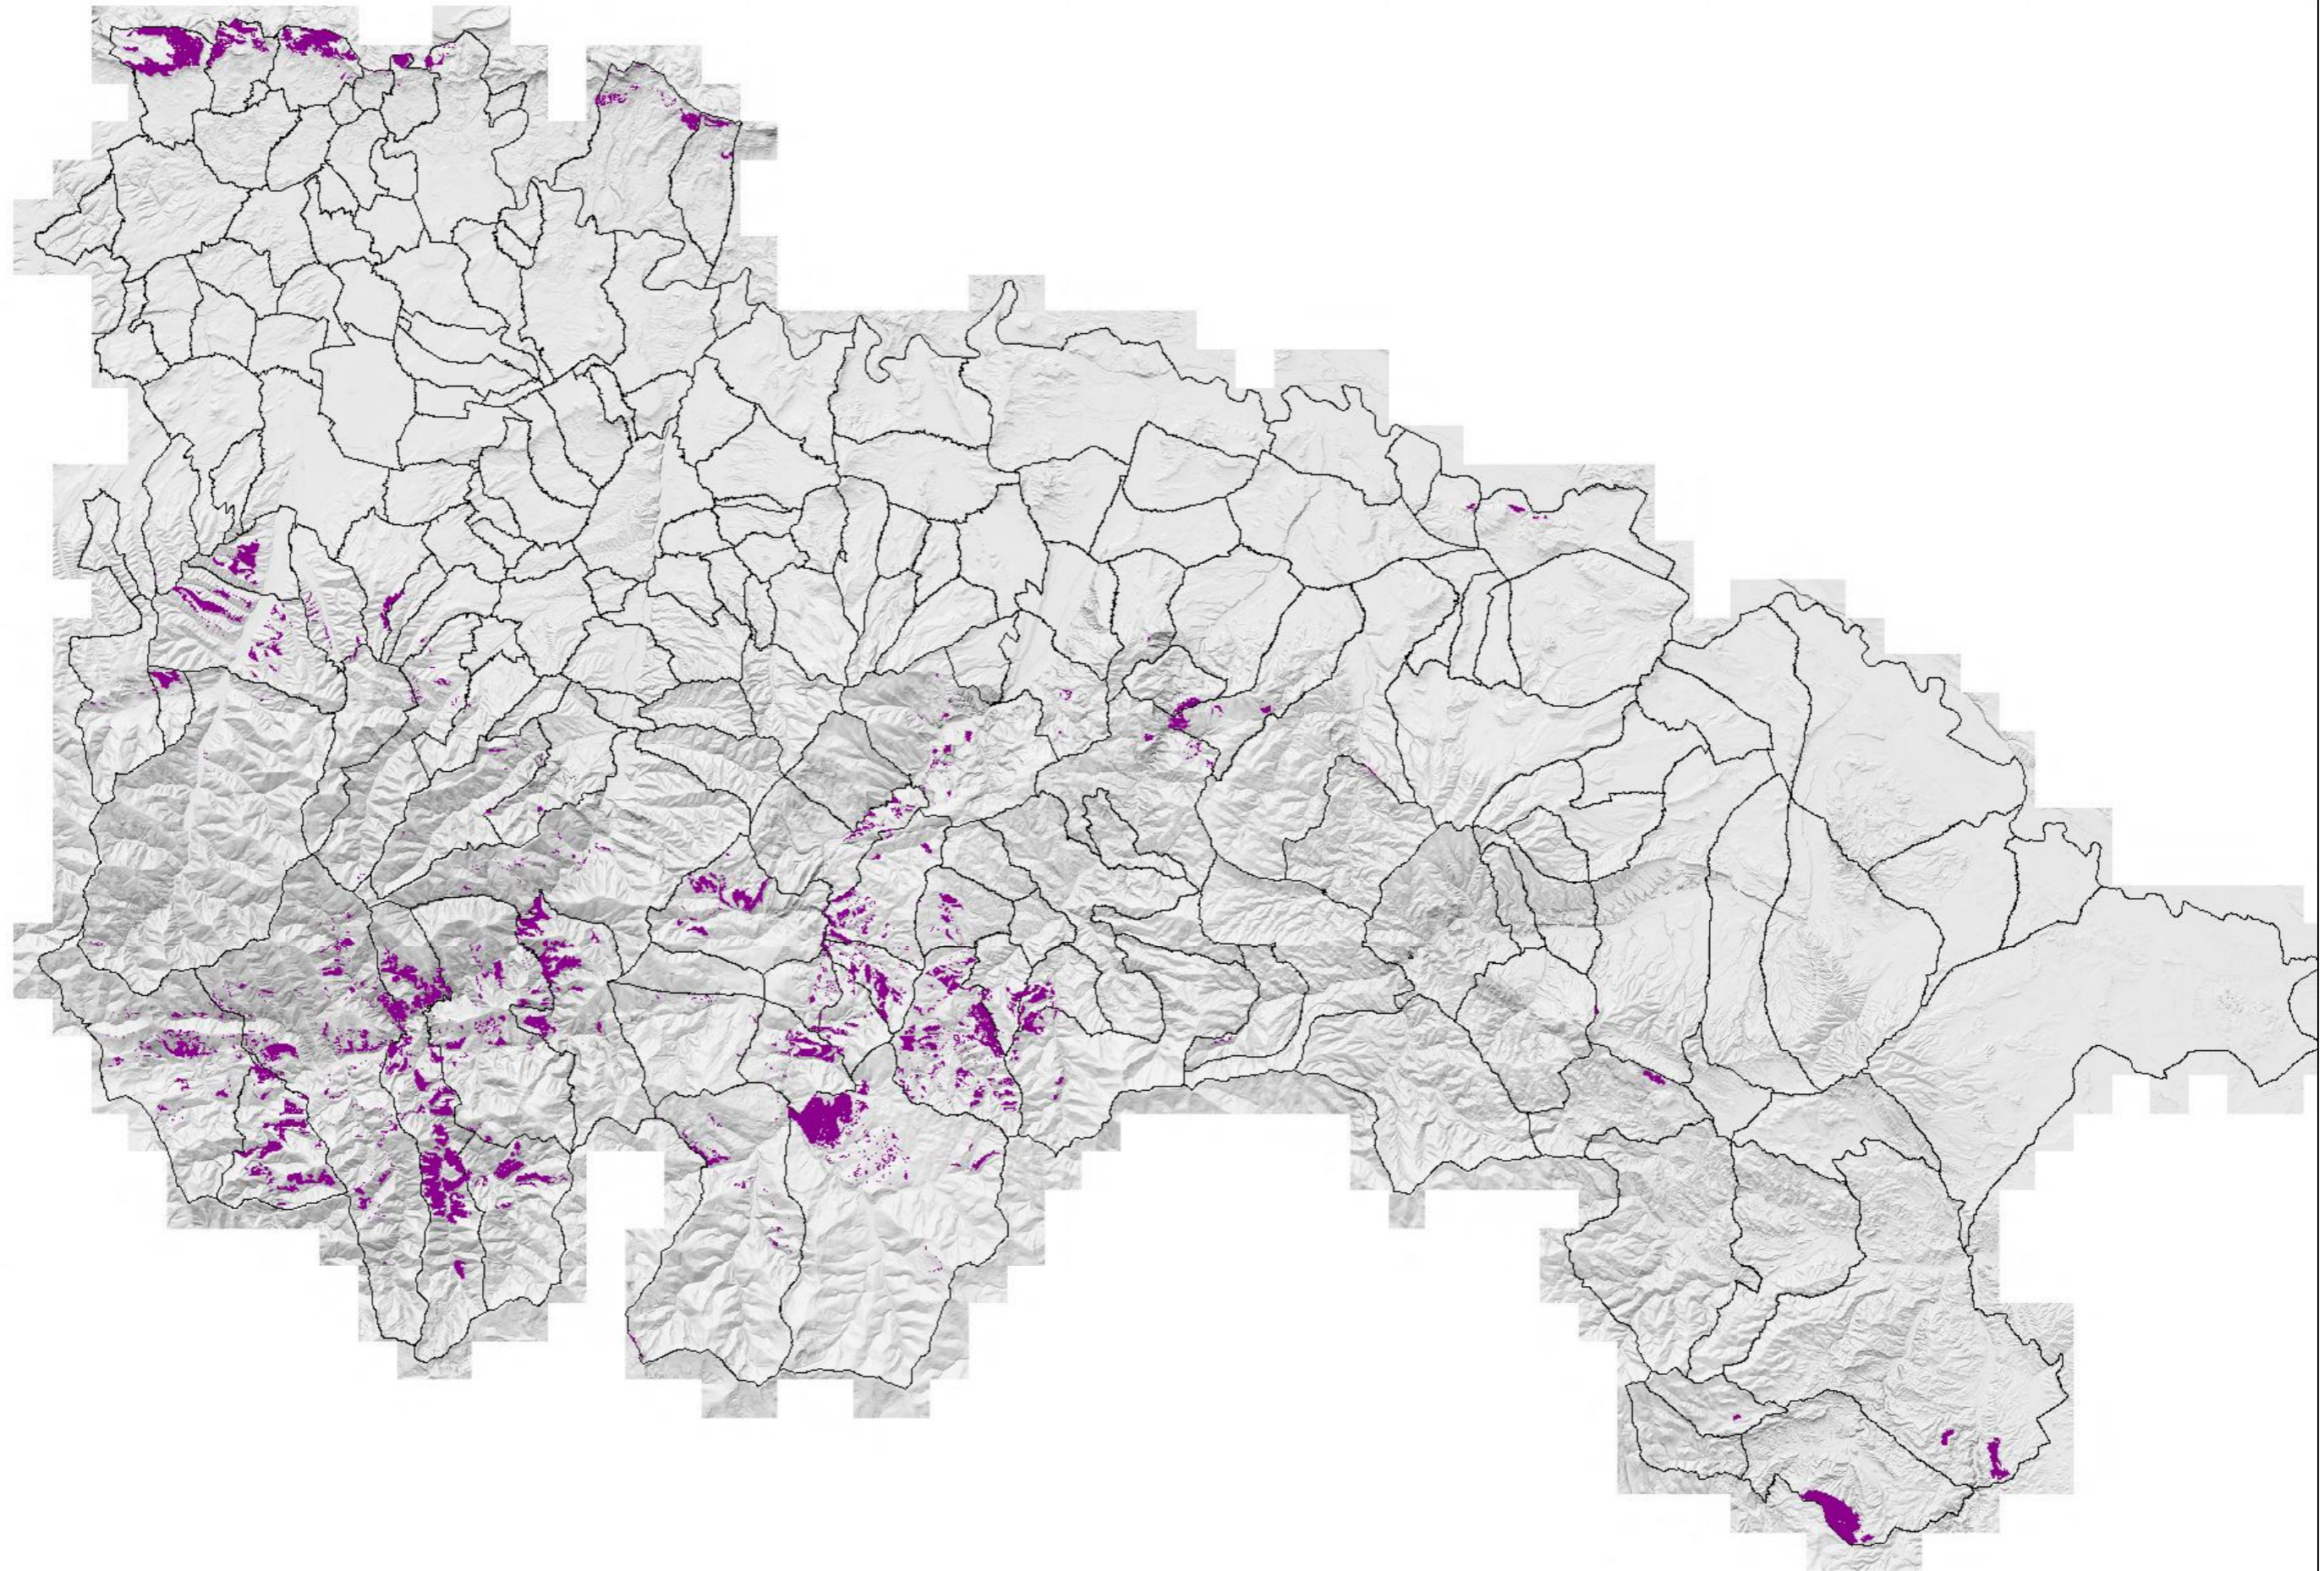

PASTOS MEDIOAMBIENTALMENTE SENSIBLES EN LA RIOJA

SALIDA GRÁFICA

CONSEJERÍA DE AGRICULTURA, GANADERÍA Y MEDIO AMBIENTE

Gobierno de  La Rioja

Información obtenida de la capa de Pastos
Permanentes del SIGPAC

PASTOS PERMANENTES SENSIBLES

ESCALA:

1: 335500

IMPRESION:

09/02/2015