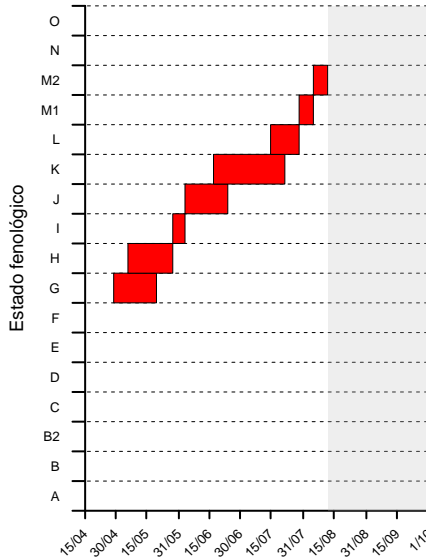

Fenología VINA Rioja Baja 2020

ALFARO ESTE

ALFARO OESTE

ALDEANUEVA

CALAHORRA

ARNEDO

TUDELILLA