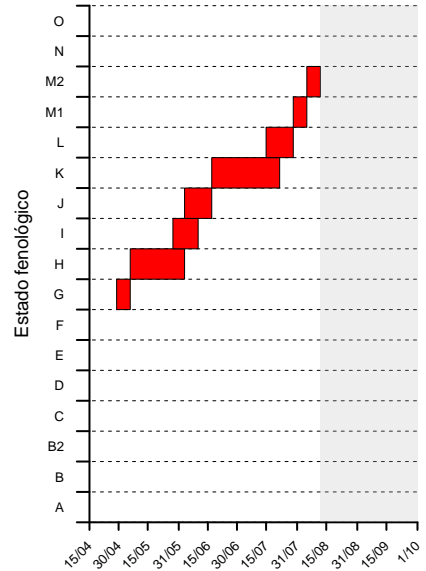

Fenología VINA Rioja Baja 2020

ALFARO ESTE

ALFARO OESTE

ALDEANUEVA

CALAHORRA

ARNEDO

TUDELILLA