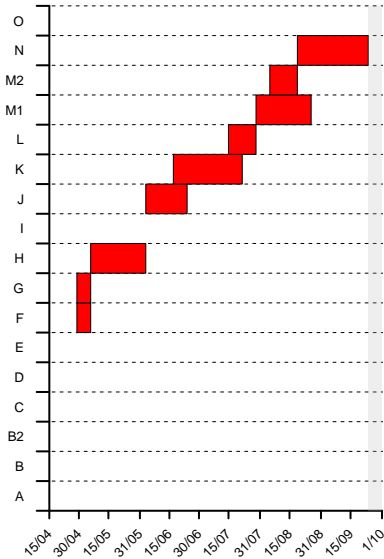

Fenología VINA Rioja Baja 2020

ALFARO ESTE

ALFARO OESTE

ALDEANUEVA

CALAHORRA

ARNEDO

TUDELILLA