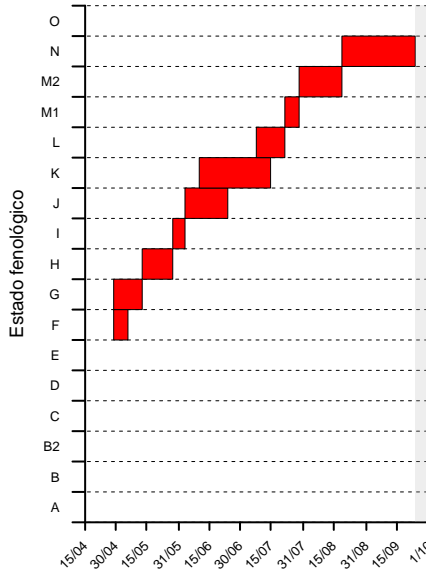

Fenología VINA Rioja Baja 2020

ALFARO ESTE

ALFARO OESTE

ALDEANUEVA

CALAHORRA

ARNEDO

TUDELILLA