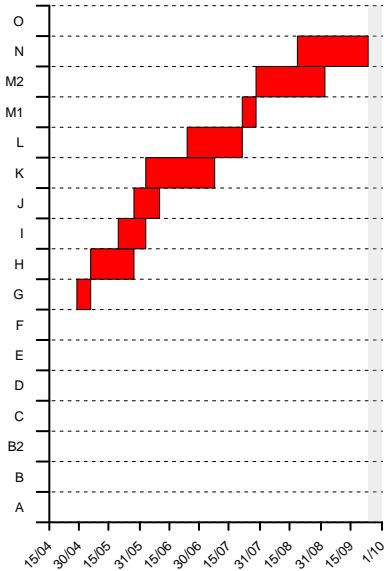

Fenología VINA Rioja Baja 2020

ALFARO ESTE

ALFARO OESTE

ALDEANUEVA

CALAHORRA

ARNEDO

TUDELILLA