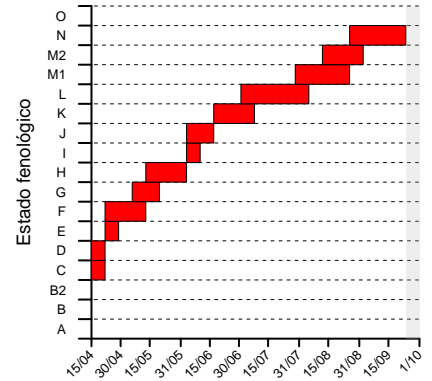

Fenología VINA Rioja Media 2020

CORERA

GALILEA-N232

MURILLO

RECAJO

ALBERITE

CLAVIJO

LOGROÑO-LA GRAJERA