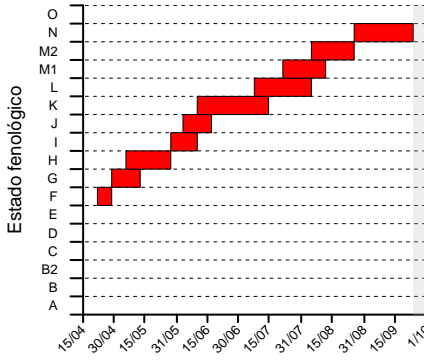

Fenología VINA Rioja Media 2020

CORERA

GALILEA-N232

MURILLO

RECAJO

ALBERITE

CLAVIJO

LOGROÑO-LA GRAJERA