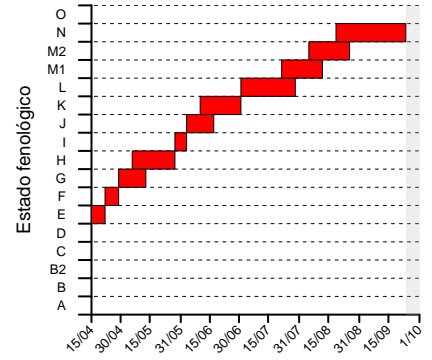

Fenología VINA Rioja Media 2020

CORERA

GALILEA-N232

MURILLO

RECAJO

ALBERITE

CLAVIJO

LOGROÑO-LA GRAJERA