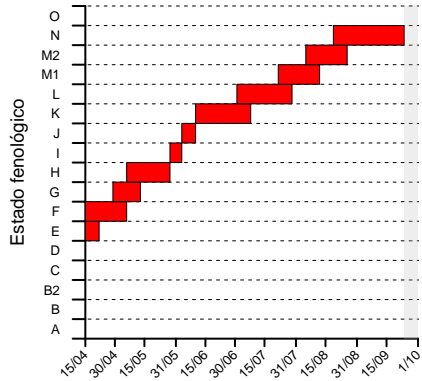

Fenología VINA Rioja Media 2020

CORERA

GALILEA-N232

MURILLO

RECAJO

ALBERITE

CLAVIJO

LOGROÑO-LA GRAJERA