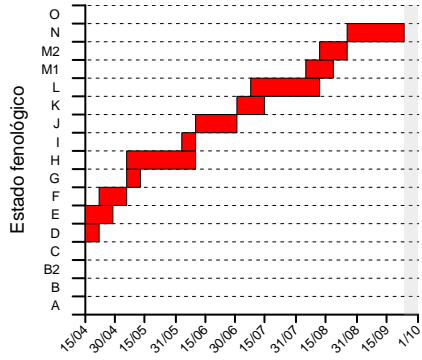

Fenología VINA Rioja Media 2020

CORERA

GALILEA-N232

MURILLO

RECAJO

ALBERITE

CLAVIJO

LOGROÑO-LA GRAJERA