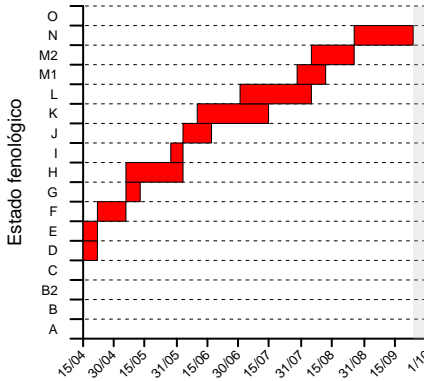

Fenología VINA Rioja Media 2020

CORERA

GALILEA-N232

MURILLO

RECAJO

ALBERITE

CLAVIJO

LOGROÑO-LA GRAJERA