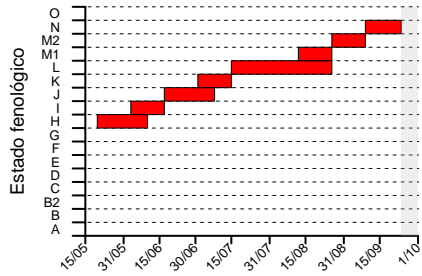

Fenología VINA Rioja Alta 2020

SAN ASENSIO

HUÉRCANOS

ARENZANA DE ABAJO

BADARÁN

NÁJERA

CIHURI PRESILLA

TORMANTOS

SAN VICENTE SALMUERA

SAN VICENTE CUATRO C

SAN VICENTE HORNILLO