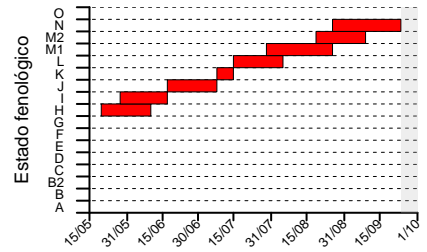

Fenología VINA Rioja Alta 2020

SAN ASENSIO

HUÉRCANOS

ARENZANA DE ABAJO

BADARÁN

NÁJERA

CIHURI PRESILLA

TORMANTOS

SAN VICENTE SALMUERA

SAN VICENTE CUATRO C

SAN VICENTE HORNILLO