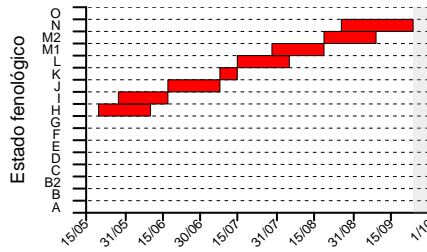

Fenología VINA Rioja Alta 2020

SAN ASENSIO

HUÉRCANOS

ARENZANA DE ABAJO

BADARÁN

NÁJERA

CIHURI PRESILLA

TORMANTOS

SAN VICENTE SALMUERA

SAN VICENTE CUATRO C

SAN VICENTE HORNILLO