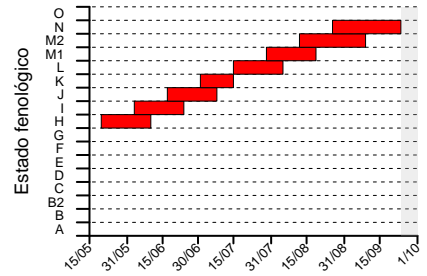

Fenología VINA Rioja Alta 2020

SAN ASENSIO

HUÉRCANOS

ARENZANA DE ABAJO

BADARÁN

NÁJERA

CIHURI PRESILLA

TORMANTOS

SAN VICENTE SALMUERA

SAN VICENTE CUATRO C

SAN VICENTE HORNILLO