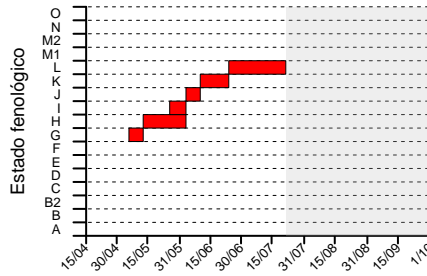

Fenología VINA Rioja Alta 2020

SAN ASENSIO

HUÉRCANOS

ARENZANA DE ABAJO

BADARÁN

NÁJERA

CIHURI PRESILLA

TORMANTOS

SAN VICENTE SALMUERA

SAN VICENTE CUATRO C

SAN VICENTE HORNILLO