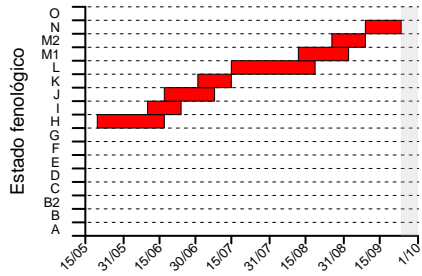

Fenología VINA Rioja Alta 2020

SAN ASENSIO

HUÉRCANOS

ARENZANA DE ABAJO

BADARÁN

NÁJERA

CIHURI PRESILLA

TORMANTOS

SAN VICENTE SALMUERA

SAN VICENTE CUATRO C

SAN VICENTE HORNILLO