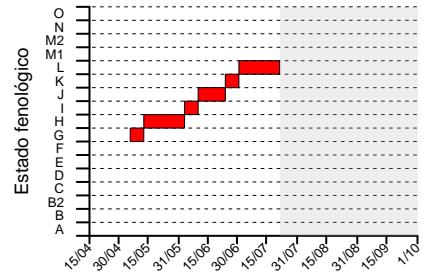

Fenología VINA Rioja Alta 2020

SAN ASENSIO

HUÉRCANOS

ARENZANA DE ABAJO

BADARÁN

NÁJERA

CIHURI PRESILLA

TORMANTOS

SAN VICENTE SALMUERA

SAN VICENTE CUATRO C

SAN VICENTE HORNILLO