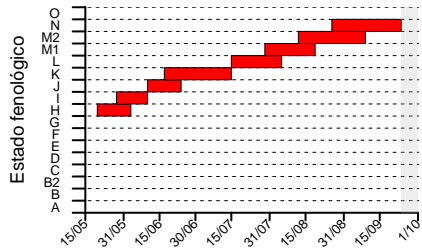

Fenología VINA Rioja Alta 2020

SAN ASENSIO

HUÉRCANOS

ARENZANA DE ABAJO

BADARÁN

NÁJERA

CIHURI PRESILLA

TORMANTOS

SAN VICENTE SALMUERA

SAN VICENTE CUATRO C

SAN VICENTE HORNILLO