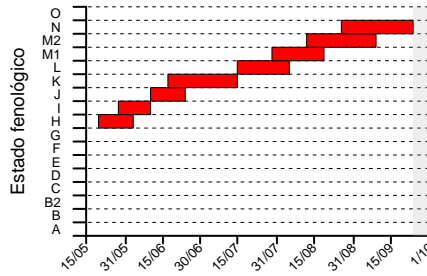

Fenología VINA Rioja Alta 2020

SAN ASENSIO

HUÉRCANOS

ARENZANA DE ABAJO

BADARÁN

NÁJERA

CIHURI PRESILLA

TORMANTOS

SAN VICENTE SALMUERA

SAN VICENTE CUATRO C

SAN VICENTE HORNILLO