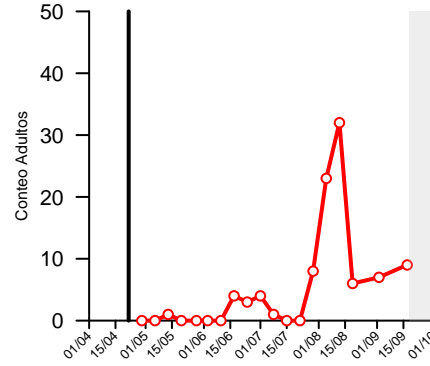

Curvas vuelo Polilla Vid Rioja Baja 2020

CABRETÓN

ALFARO ESTE

ALFARO OESTE

ALDEANUEVA

CALAHORRA

ARNEDO

TUDELILLA

Legenda