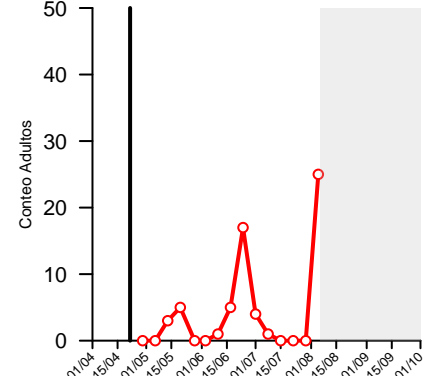

Curvas vuelo Polilla Vid Rioja Baja 2020

CABRETÓN

ALFARO ESTE

ALFARO OESTE

ALDEANUEVA

CALAHORRA

ARNEDO

TUDELILLA

Legenda