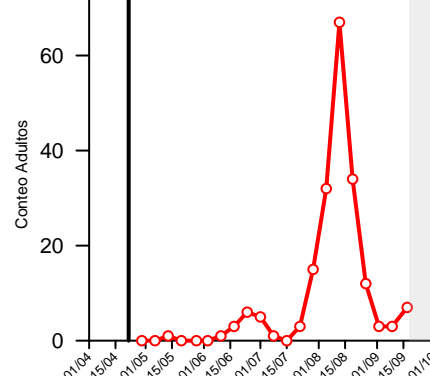

Curvas vuelo Polilla Vid Rioja Baja 2020

CABRETÓN

ALFARO ESTE

ALFARO OESTE

ALDEANUEVA

CALAHORRA

ARNEDO

TUDELILLA

Legenda