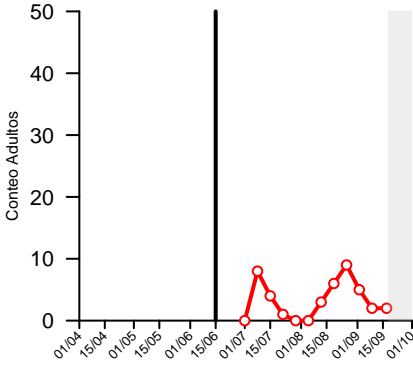

Curvas vuelo Polilla Vid Rioja Baja 2020

CABRETÓN

ALFARO ESTE

ALFARO OESTE

ALDEANUEVA

CALAHORRA

ARNEDO

TUDELILLA

Legenda