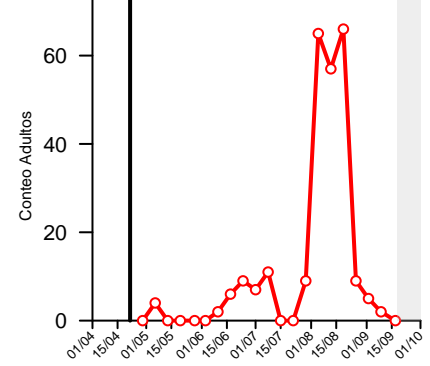

Curvas vuelo Polilla Vid Rioja Baja 2020

CABRETÓN

ALFARO ESTE

ALFARO OESTE

ALDEANUEVA

CALAHORRA

ARNEDO

TUDELILLA

Legenda