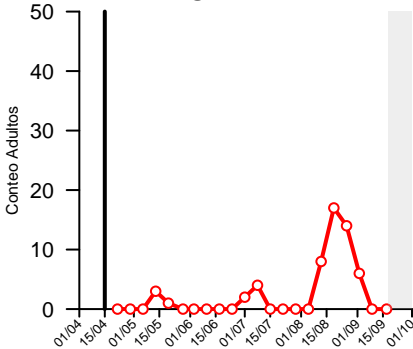

Curvas vuelo Polilla Vid Rioja Baja 2020

CABRETÓN

ALFARO ESTE

ALFARO OESTE

ALDEANUEVA

CALAHORRA

ARNEDO

TUDELILLA

Legenda