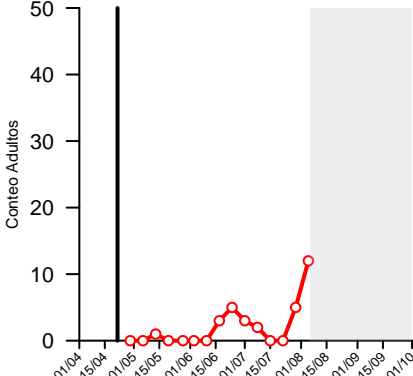

Curvas vuelo Polilla Vid Rioja Baja 2020

CABRETÓN

ALFARO ESTE

ALFARO OESTE

ALDEANUEVA

CALAHORRA

ARNEDO

TUDELILLA

Legenda