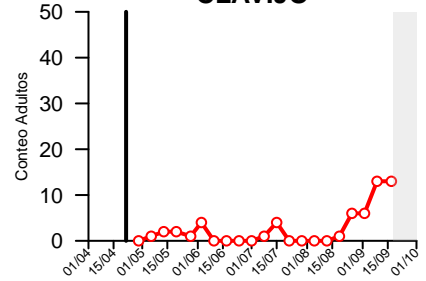

Curvas vuelo Polilla Vid Rioja Media 2020

CORERA

GALILEA-N232

MURILLO

RECAJO

ALBERITE

CLAVIJO

LOGROÑO-LA GRAJERA