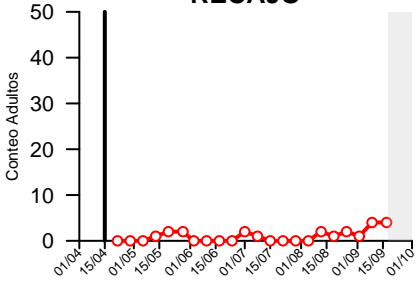

Curvas vuelo Polilla Vid Rioja Media 2020

CORERA

GALILEA-N232

MURILLO

RECAJO

ALBERITE

CLAVIJO

LOGROÑO-LA GRAJERA