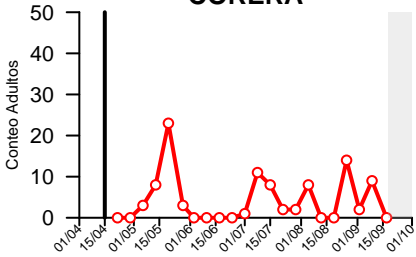

Curvas vuelo Polilla Vid Rioja Media 2020

CORERA

GALILEA-N232

MURILLO

RECAJO

ALBERITE

CLAVIJO

LOGROÑO-LA GRAJERA