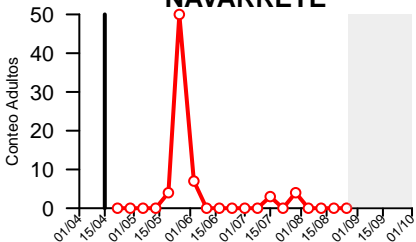

Curvas vuelo Polilla Vid Rioja Media 2020

NAVARRETE