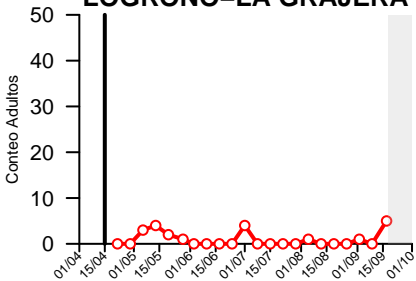

Curvas vuelo Polilla Vid Rioja Media 2020

CORERA

GALILEA-N232

MURILLO

RECAJO

ALBERITE

CLAVIJO

LOGROÑO-LA GRAJERA