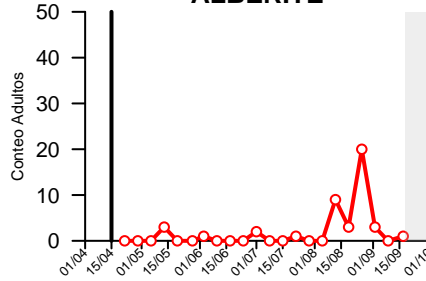

Curvas vuelo Polilla Vid Rioja Media 2020

CORERA

GALILEA-N232

MURILLO

RECAJO

ALBERITE

CLAVIJO

LOGROÑO-LA GRAJERA