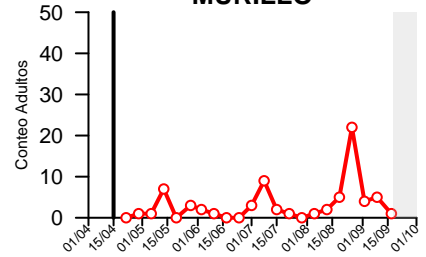

Curvas vuelo Polilla Vid Rioja Media 2020

CORERA

GALILEA-N232

MURILLO

RECAJO

ALBERITE

CLAVIJO

LOGROÑO-LA GRAJERA