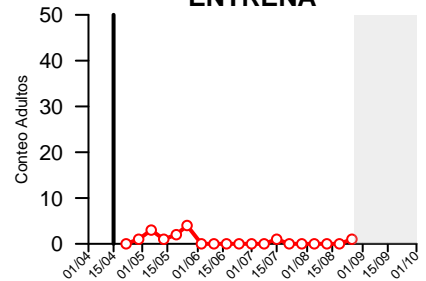

Curvas vuelo Polilla Vid Rioja Media 2020

ENTRENA