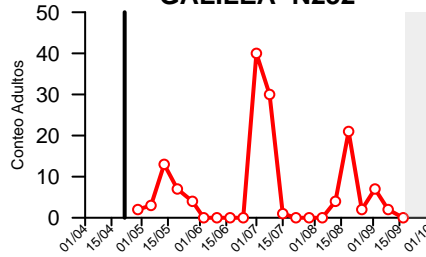

Curvas vuelo Polilla Vid Rioja Media 2020

CORERA

GALILEA-N232

MURILLO

RECAJO

ALBERITE

CLAVIJO

LOGROÑO-LA GRAJERA