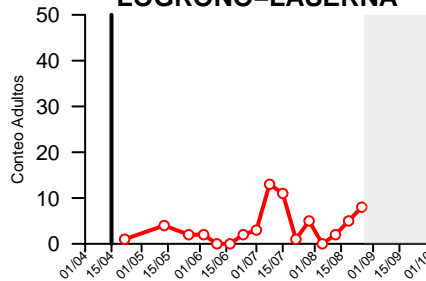

LOGROÑO-LASERNA