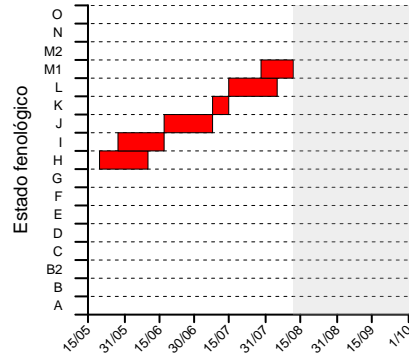

Fenología VIÑA Rioja Alta 2020

SAN ASENSIO

HUÉRCANOS

ARENZANA DE ABAJO

BADARÁN

NÁJERA

BRIONES

CIHURI PRESILLA

TORMANTOS

TORRENTALBO

HARO ESTE

CIHURI

SAN VICENTE SALMUERA

SAN VICENTE CUATRO C

SAN VICENTE HORNILLO