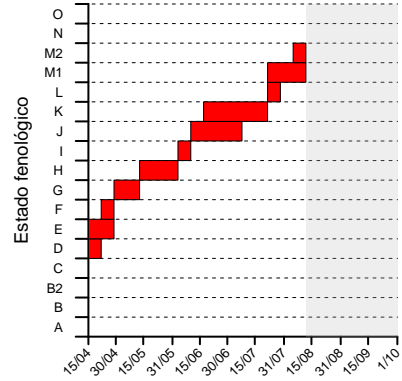

Fenología VIÑA Rioja Alta 2020

SAN ASENSIO

HUÉRCANOS

ARENZANA DE ABAJO

BADARÁN

NÁJERA

BRIONES

CIHURI PRESILLA