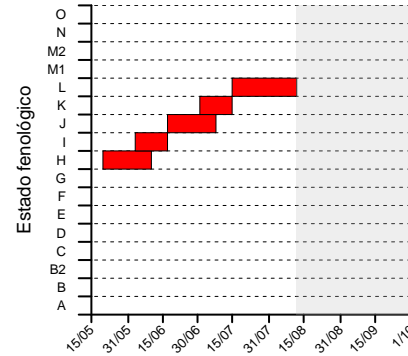

Fenología VIÑA Rioja Alta 2020

SAN ASENSIO

HUÉRCANOS

ARENZANA DE ABAJO

BADARÁN

NÁJERA

BRIONES

CIHURI PRESILLA

TORMANTOS

TORRENTALBO

HARO ESTE

CIHURI

SAN VICENTE SALMUERA

SAN VICENTE CUATRO C

SAN VICENTE HORNILLO