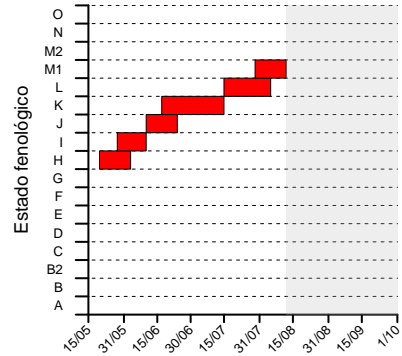

Fenología VIÑA Rioja Alta 2020

SAN ASENSIO

HUÉRCANOS

ARENZANA DE ABAJO

BADARÁN

NÁJERA

BRIONES

CIHURI PRESILLA