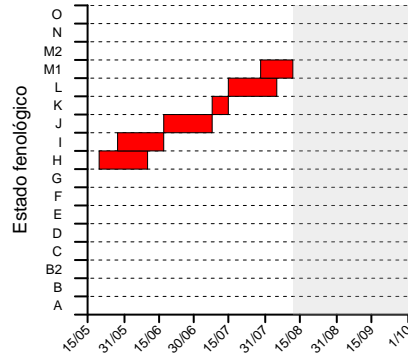

Fenología VIÑA Rioja Alta 2020

SAN ASENSIO

HUÉRCANOS

ARENZANA DE ABAJO

BADARÁN

NÁJERA

BRIONES

CIHURI PRESILLA

TORMANTOS

TORRENTALBO

HARO ESTE

CIHURI

SAN VICENTE SALMUERA

SAN VICENTE CUATRO C

SAN VICENTE HORNILLO