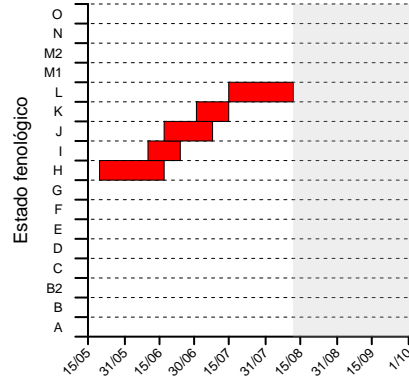

Fenología VIÑA Rioja Alta 2020

SAN ASENSIO

HUÉRCANOS

ARENZANA DE ABAJO

BADARÁN

NÁJERA

BRIONES

CIHURI PRESILLA

TORMANTOS

TORRENTALBO

HARO ESTE

CIHURI

SAN VICENTE SALMUERA

SAN VICENTE CUATRO C

SAN VICENTE HORNILLO