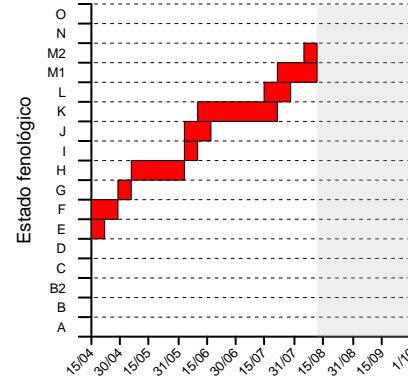

Fenología VIÑA Rioja Alta 2020

SAN ASENSIO

HUÉRCANOS

ARENZANA DE ABAJO

BADARÁN

NÁJERA

BRIONES

CIHURI PRESILLA

TORMANTOS

TORRENTALBO

HARO ESTE

CIHURI

SAN VICENTE SALMUERA

SAN VICENTE CUATRO C

SAN VICENTE HORNILLO