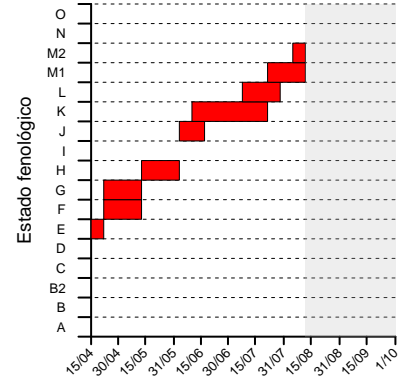

Fenología VIÑA Rioja Alta 2020

SAN ASENSIO

HUÉRCANOS

ARENZANA DE ABAJO

BADARÁN

NÁJERA

BRIONES

CIHURI PRESILLA

TORMANTOS

TORRENTALBO

HARO ESTE

CIHURI

SAN VICENTE SALMUERA

SAN VICENTE CUATRO C

SAN VICENTE HORNILLO