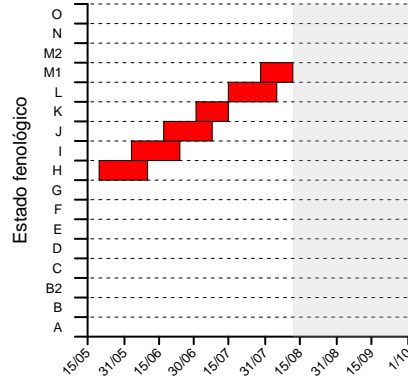

Fenología VIÑA Rioja Alta 2020

SAN ASENSIO

HUÉRCANOS

ARENZANA DE ABAJO

BADARÁN

NÁJERA

BRIONES

CIHURI PRESILLA

TORMANTOS

TORRENTALBO

HARO ESTE

CIHURI

SAN VICENTE SALMUERA

SAN VICENTE CUATRO C

SAN VICENTE HORNILLO