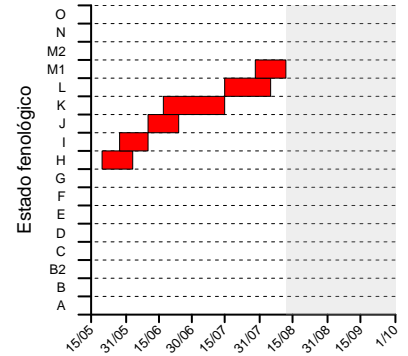

Fenología VIÑA Rioja Alta 2020

SAN ASENSIO

HUÉRCANOS

ARENZANA DE ABAJO

BADARÁN

NÁJERA

BRIONES

CIHURI PRESILLA