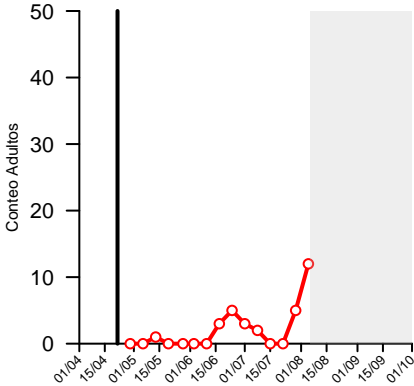

Curvas vuelo Polilla Vid Rioja Baja 2020

CABRETÓN

ALFARO ESTE

ALFARO OESTE

ALDEANUEVA

CALAHORRA

ARNEDO

TUDELILLA

Legenda