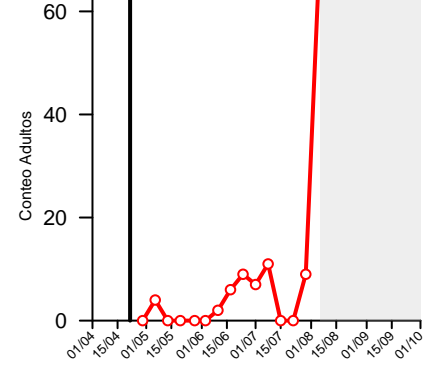

Curvas vuelo Polilla Vid Rioja Baja 2020

CABRETÓN

ALFARO ESTE

ALFARO OESTE

ALDEANUEVA

CALAHORRA

ARNEDO

TUDELILLA

Legenda