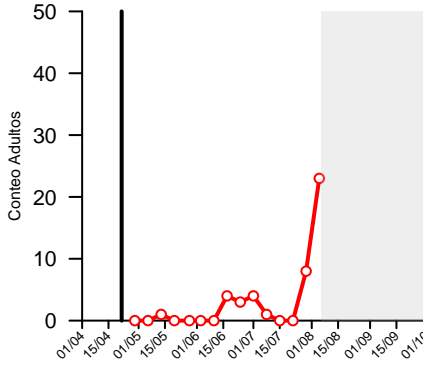

Curvas vuelo Polilla Vid Rioja Baja 2020

CABRETÓN

ALFARO ESTE

ALFARO OESTE

ALDEANUEVA

CALAHORRA

ARNEDO

TUDELILLA

Legenda