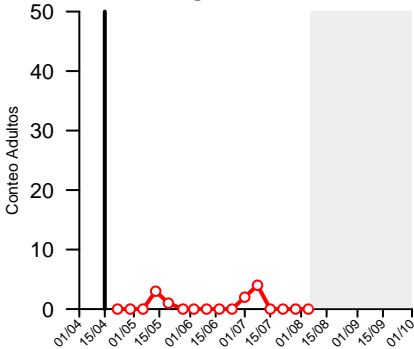

Curvas vuelo Polilla Vid Rioja Baja 2020

CABRETÓN

ALFARO ESTE

ALFARO OESTE

ALDEANUEVA

CALAHORRA

ARNEDO

TUDELILLA

Legenda