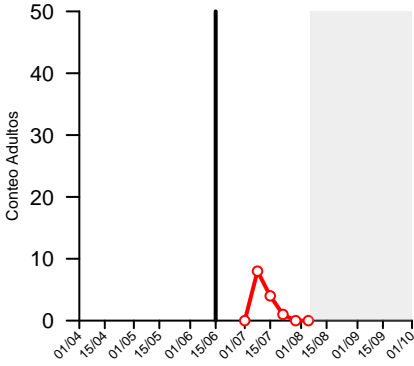

Curvas vuelo Polilla Vid Rioja Baja 2020

CABRETÓN

ALFARO ESTE

ALFARO OESTE

ALDEANUEVA

CALAHORRA

ARNEDO

TUDELILLA

Legenda