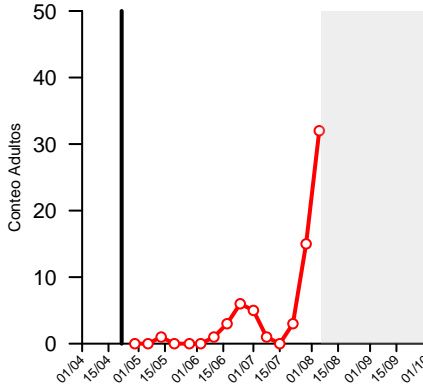

Curvas vuelo Polilla Vid Rioja Baja 2020

CABRETÓN

ALFARO ESTE

ALFARO OESTE

ALDEANUEVA

CALAHORRA

ARNEDO

TUDELILLA

Legenda