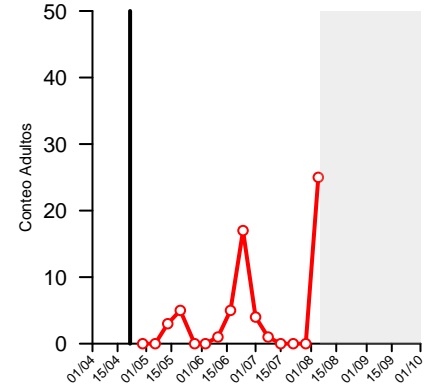

Curvas vuelo Polilla Vid Rioja Baja 2020

CABRETÓN

ALFARO ESTE

ALFARO OESTE

ALDEANUEVA

CALAHORRA

ARNEDO

TUDELILLA

Legenda