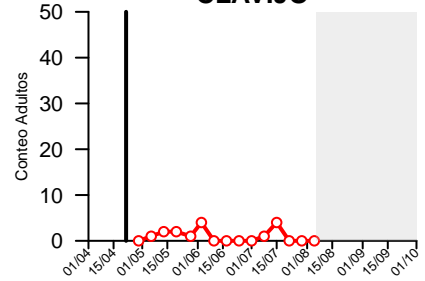

Curvas vuelo Polilla Vid Rioja Media 2020

CORERA

GALILEA-N232

MURILLO

RECAJO

ALBERITE

CLAVIJO

LOGROÑO-LA GRAJERA