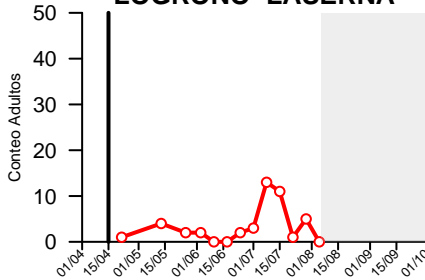

LOGROÑO-LASERNA