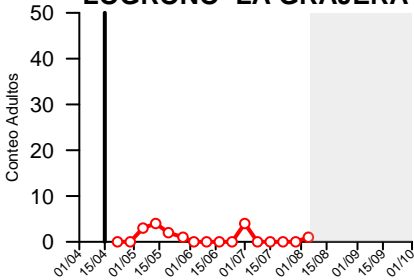

Curvas vuelo Polilla Vid Rioja Media 2020

CORERA

GALILEA-N232

MURILLO

RECAJO

ALBERITE

CLAVIJO

LOGROÑO-LA GRAJERA