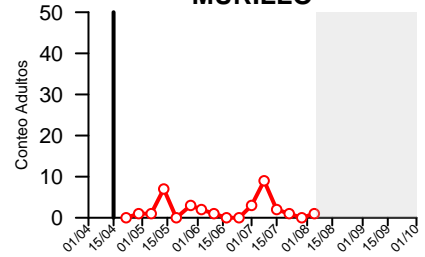

Curvas vuelo Polilla Vid Rioja Media 2020

CORERA

GALILEA-N232

MURILLO

RECAJO

ALBERITE

CLAVIJO

LOGROÑO-LA GRAJERA