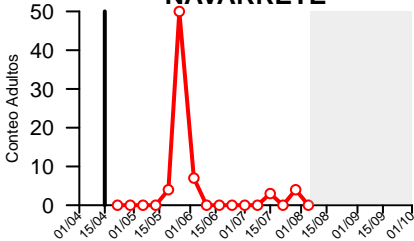

Curvas vuelo Polilla Vid Rioja Media 2020

NAVARRETE