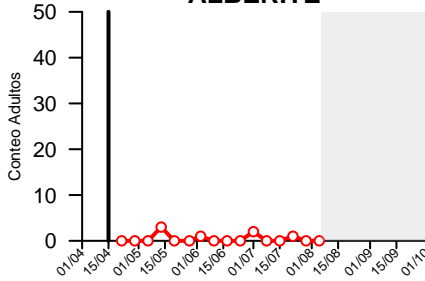

Curvas vuelo Polilla Vid Rioja Media 2020

CORERA

GALILEA-N232

MURILLO

RECAJO

ALBERITE

CLAVIJO

LOGROÑO-LA GRAJERA