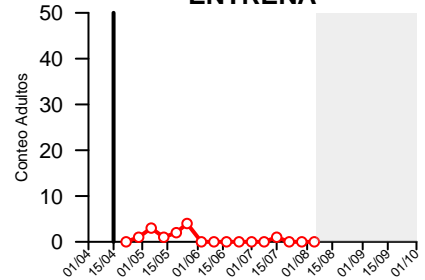

Curvas vuelo Polilla Vid Rioja Media 2020

ENTRENA