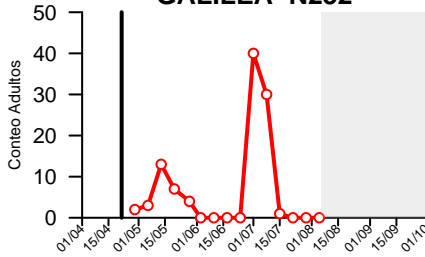

Curvas vuelo Polilla Vid Rioja Media 2020

CORERA

GALILEA-N232

MURILLO

RECAJO

ALBERITE

CLAVIJO

LOGROÑO-LA GRAJERA