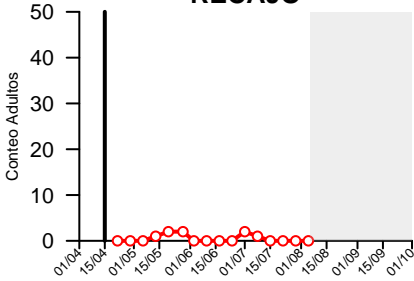

Curvas vuelo Polilla Vid Rioja Media 2020

CORERA

GALILEA-N232

MURILLO

RECAJO

ALBERITE

CLAVIJO

LOGROÑO-LA GRAJERA