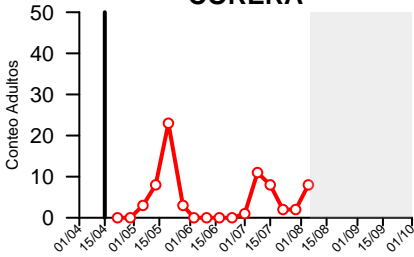

Curvas vuelo Polilla Vid Rioja Media 2020

CORERA

GALILEA-N232

MURILLO

RECAJO

ALBERITE

CLAVIJO

LOGROÑO-LA GRAJERA