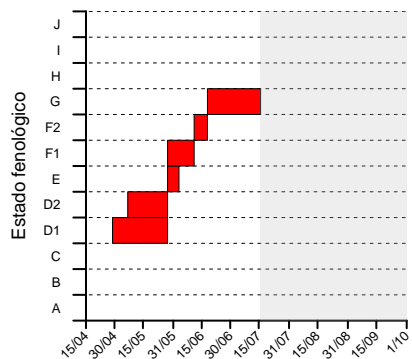

Fenología OLIVO La Rioja 2020

ALCANADRE

ALESÓN

ALFARO

ARNEDO

CALAHORRA

CLAVIJO

CORERA