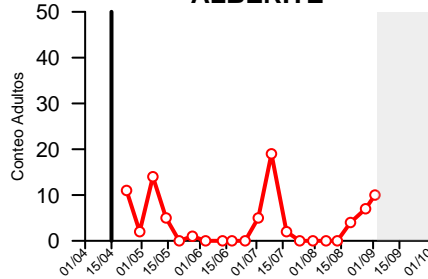

Curvas vuelo Polilla Vid Rioja Media 2019

CORERA

ALCANADRE

MURILLO

RECAJO

ALBERITE

CLAVIJO

LOGROÑO-LA GRAJERA