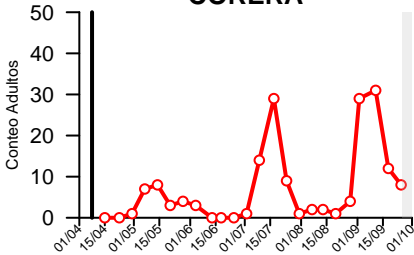

Curvas vuelo Polilla Vid Rioja Media 2019

CORERA

ALCANADRE

MURILLO

RECAJO

ALBERITE

CLAVIJO

LOGROÑO-LA GRAJERA