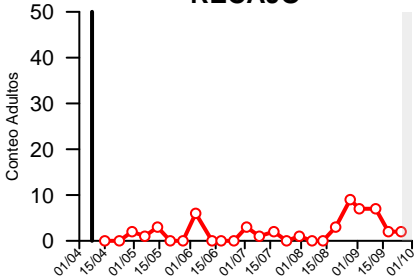

Curvas vuelo Polilla Vid Rioja Media 2019

CORERA

ALCANADRE

MURILLO

RECAJO

ALBERITE

CLAVIJO

LOGROÑO-LA GRAJERA