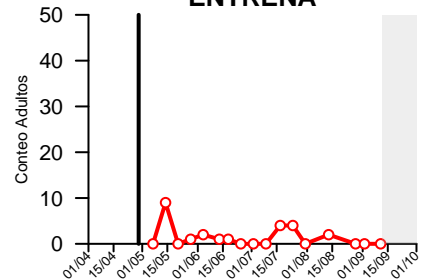

Curvas vuelo Polilla Vid Rioja Media 2019

ENTRENA