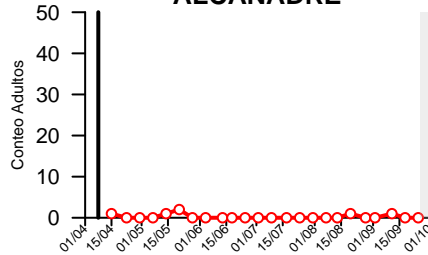

Curvas vuelo Polilla Vid Rioja Media 2019

CORERA

ALCANADRE

MURILLO

RECAJO

ALBERITE

CLAVIJO

LOGROÑO-LA GRAJERA