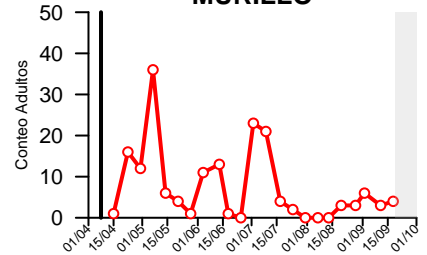

Curvas vuelo Polilla Vid Rioja Media 2019

CORERA

ALCANADRE

MURILLO

RECAJO

ALBERITE

CLAVIJO

LOGROÑO-LA GRAJERA