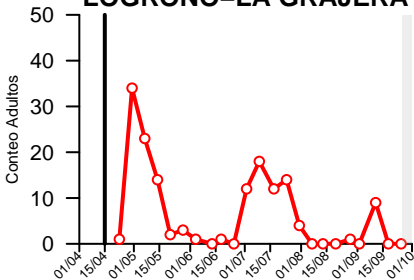

Curvas vuelo Polilla Vid Rioja Media 2019

CORERA

ALCANADRE

MURILLO

RECAJO

ALBERITE

CLAVIJO

LOGROÑO-LA GRAJERA