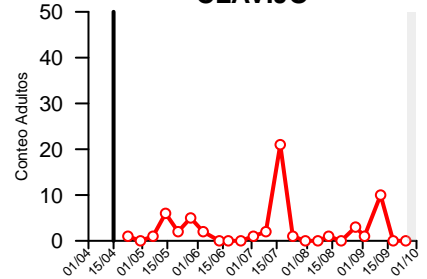

Curvas vuelo Polilla Vid Rioja Media 2019

CORERA

ALCANADRE

MURILLO

RECAJO

ALBERITE

CLAVIJO

LOGROÑO-LA GRAJERA