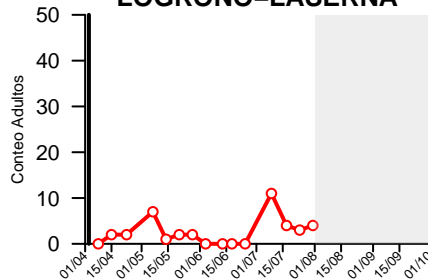

LOGROÑO-LASERNA