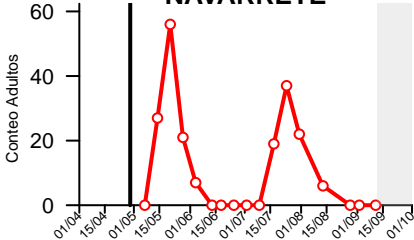

Curvas vuelo Polilla Vid Rioja Media 2019

NAVARRETE