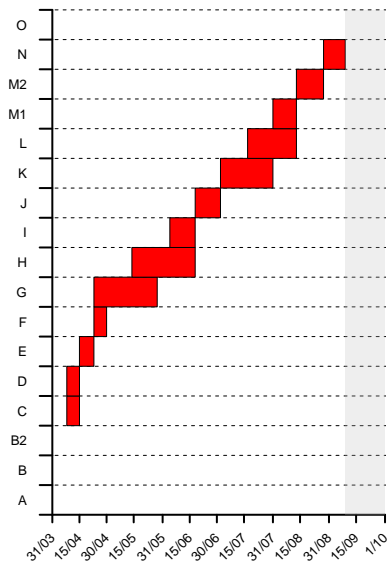

Fenología VINA Rioja Baja 2019

ALFARO ESTE

ALFARO OESTE

ALDEANUEVA

CALAHORRA

ARNEDO

TUDELILLA