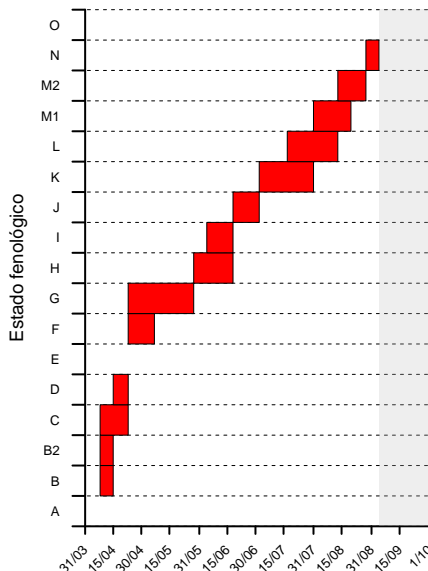

Fenología VINA Rioja Baja 2019

ALFARO ESTE

ALFARO OESTE

ALDEANUEVA

CALAHORRA

ARNEDO

TUDELILLA