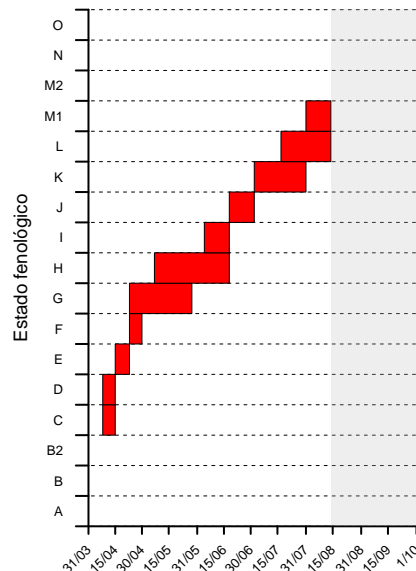

Fenología VINA Rioja Baja 2019

ALFARO ESTE

ALFARO OESTE

ALDEANUEVA

CALAHORRA

ARNEDO

TUDELILLA