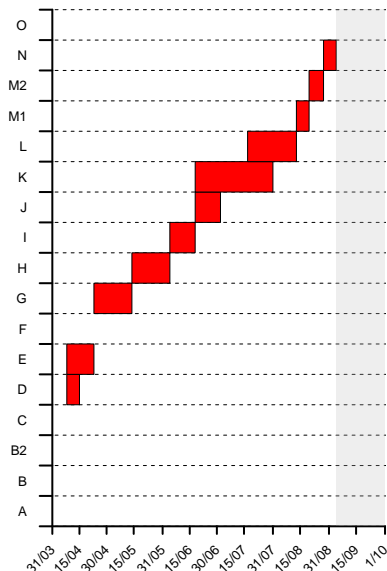

Fenología VINA Rioja Baja 2019

ALFARO ESTE

ALFARO OESTE

ALDEANUEVA

CALAHORRA

ARNEDO

TUDELILLA