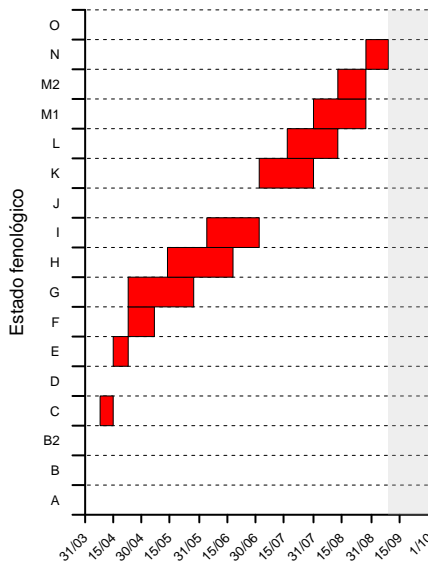

Fenología VINA Rioja Baja 2019

ALFARO ESTE

ALFARO OESTE

ALDEANUEVA

CALAHORRA

ARNEDO

TUDELILLA