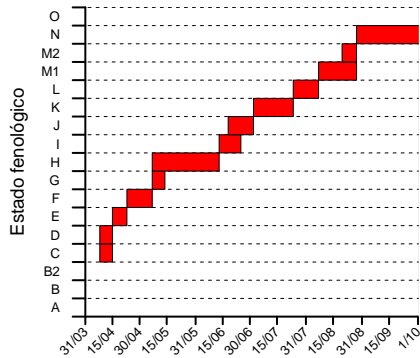

Fenología VINA Rioja Media 2019

CORERA