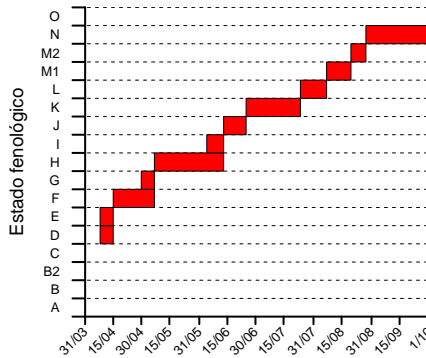

Fenología VINA Rioja Media 2019

ALCANADRE