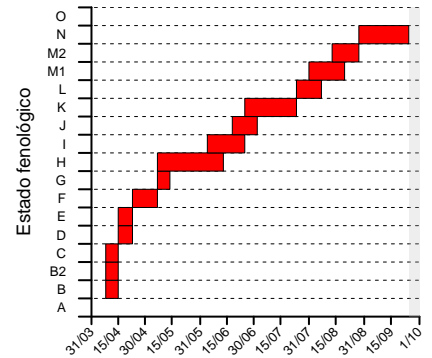

Fenología VINA Rioja Media 2019

MURILLO