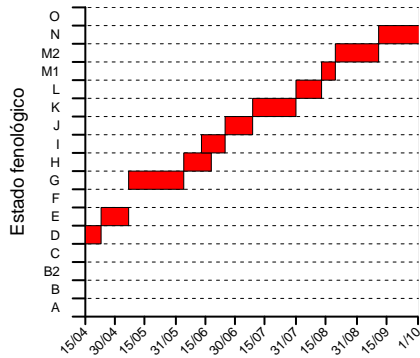

Fenología VINA Rioja Alta 2019

SAN ASENSIO