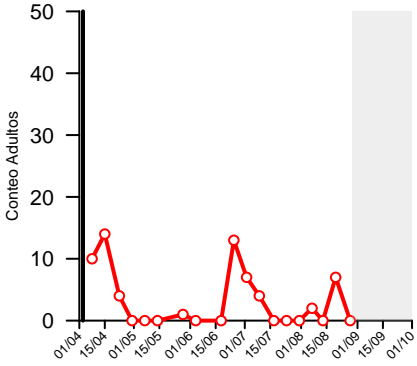

Curvas vuelo Polilla Vid Rioja Baja 2019

ALFARO ESTE

ALFARO OESTE

ALDEANUEVA

CALAHORRA

ARNEDO

TUDELILLA

Legenda