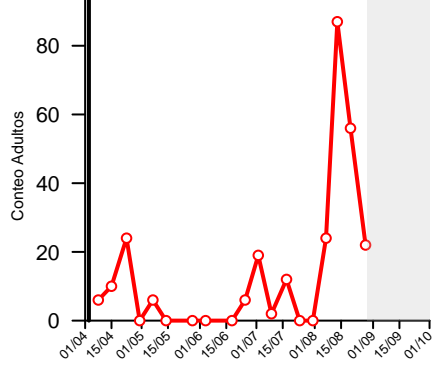

Curvas vuelo Polilla Vid Rioja Baja 2019

ALFARO ESTE

ALFARO OESTE

ALDEANUEVA

CALAHORRA

ARNEDO

TUDELILLA

Legenda