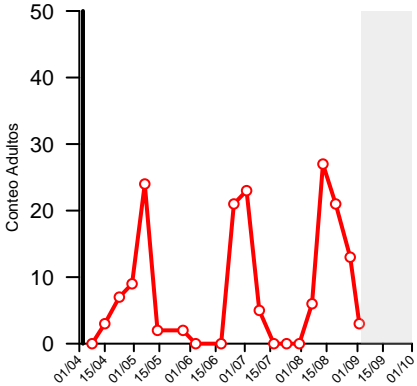

Curvas vuelo Polilla Vid Rioja Baja 2019

ALFARO ESTE

ALFARO OESTE

ALDEANUEVA

CALAHORRA

ARNEDO

TUDELILLA

Legenda