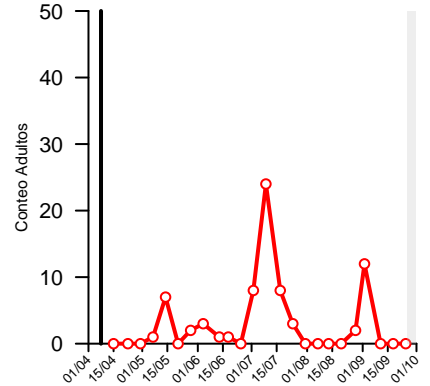

Curvas vuelo Polilla Vid Rioja Baja 2019

ALFARO ESTE

ALFARO OESTE

ALDEANUEVA

CALAHORRA

ARNEDO

TUDELILLA

Legenda