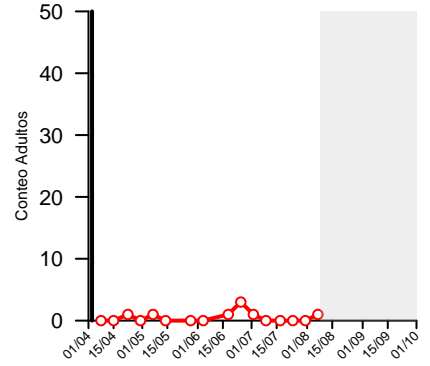

Curvas vuelo Polilla Vid Rioja Baja 2019

ALFARO ESTE

ALFARO OESTE

ALDEANUEVA

CALAHORRA

ARNEDO

TUDELILLA

Legenda