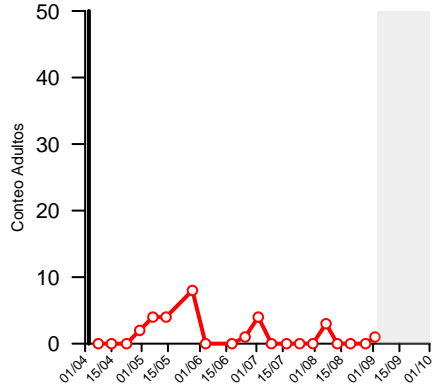

Curvas vuelo Polilla Vid Rioja Baja 2019

ALFARO ESTE

ALFARO OESTE

ALDEANUEVA

CALAHORRA

ARNEDO

TUDELILLA

Legenda