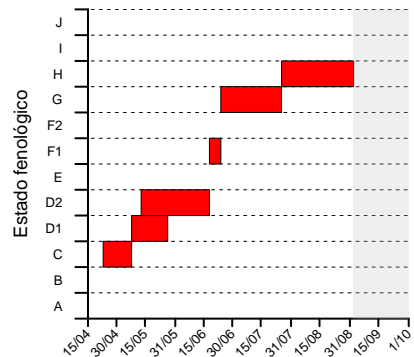

Fenología OLIVO La Rioja 2019

ALFARO