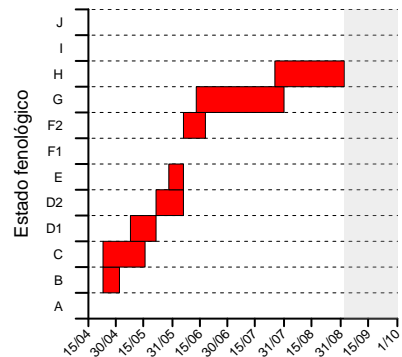

Fenología OLIVO La Rioja 2019

ALCANADRE