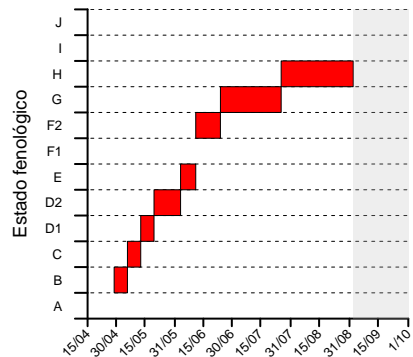

Fenología OLIVO La Rioja 2019

ALESÓN