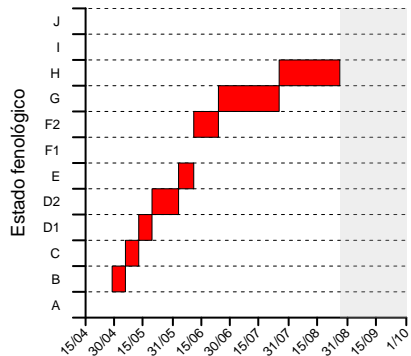

Fenología OLIVO La Rioja 2019

ALESÓN