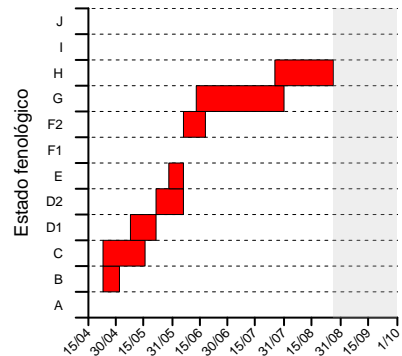

Fenología OLIVO La Rioja 2019

ALCANADRE