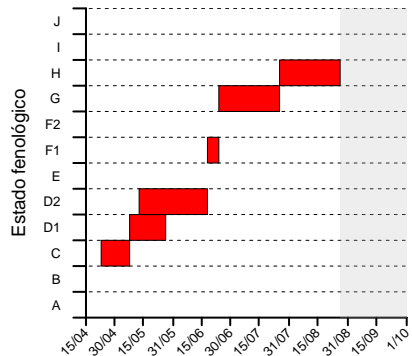

Fenología OLIVO La Rioja 2019

ALFARO