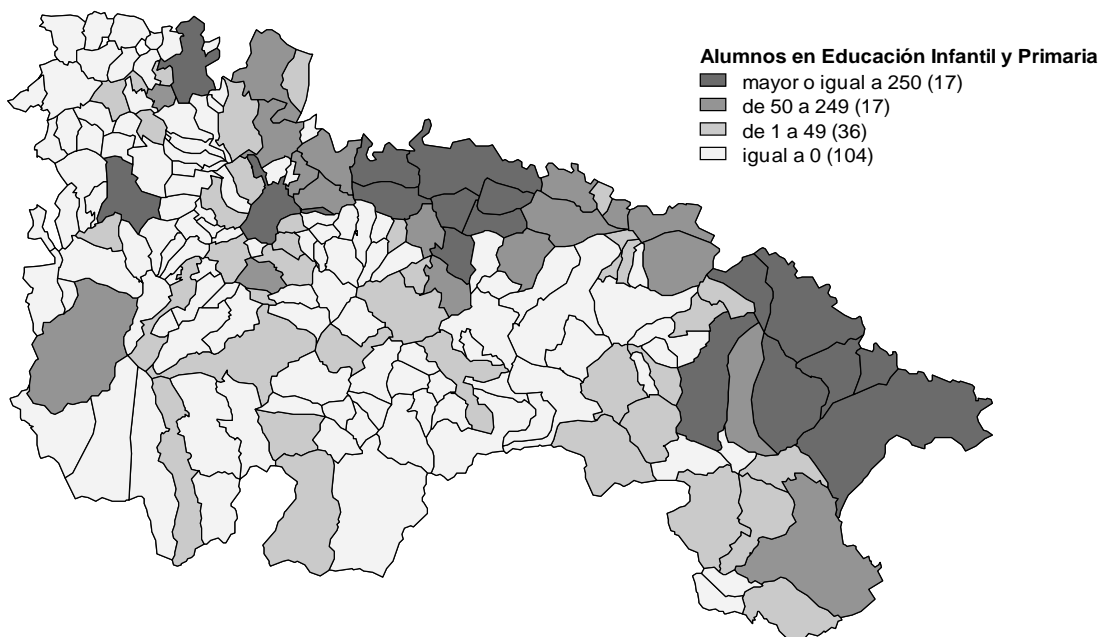

ALUMNOS MATRICULADOS EN EDUCACIÓN INFANTIL Y PRIMARIA. CURSO 2010/2011