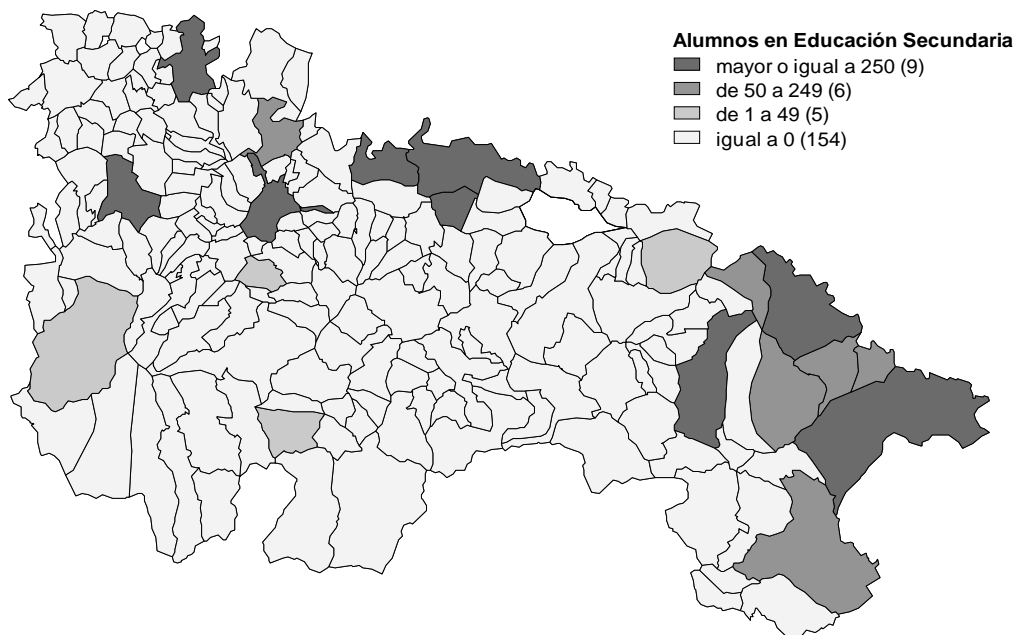

ALUMNOS MATRICULADOS EN EDUCACIÓN SECUNDARIA. CURSO 2010/2011