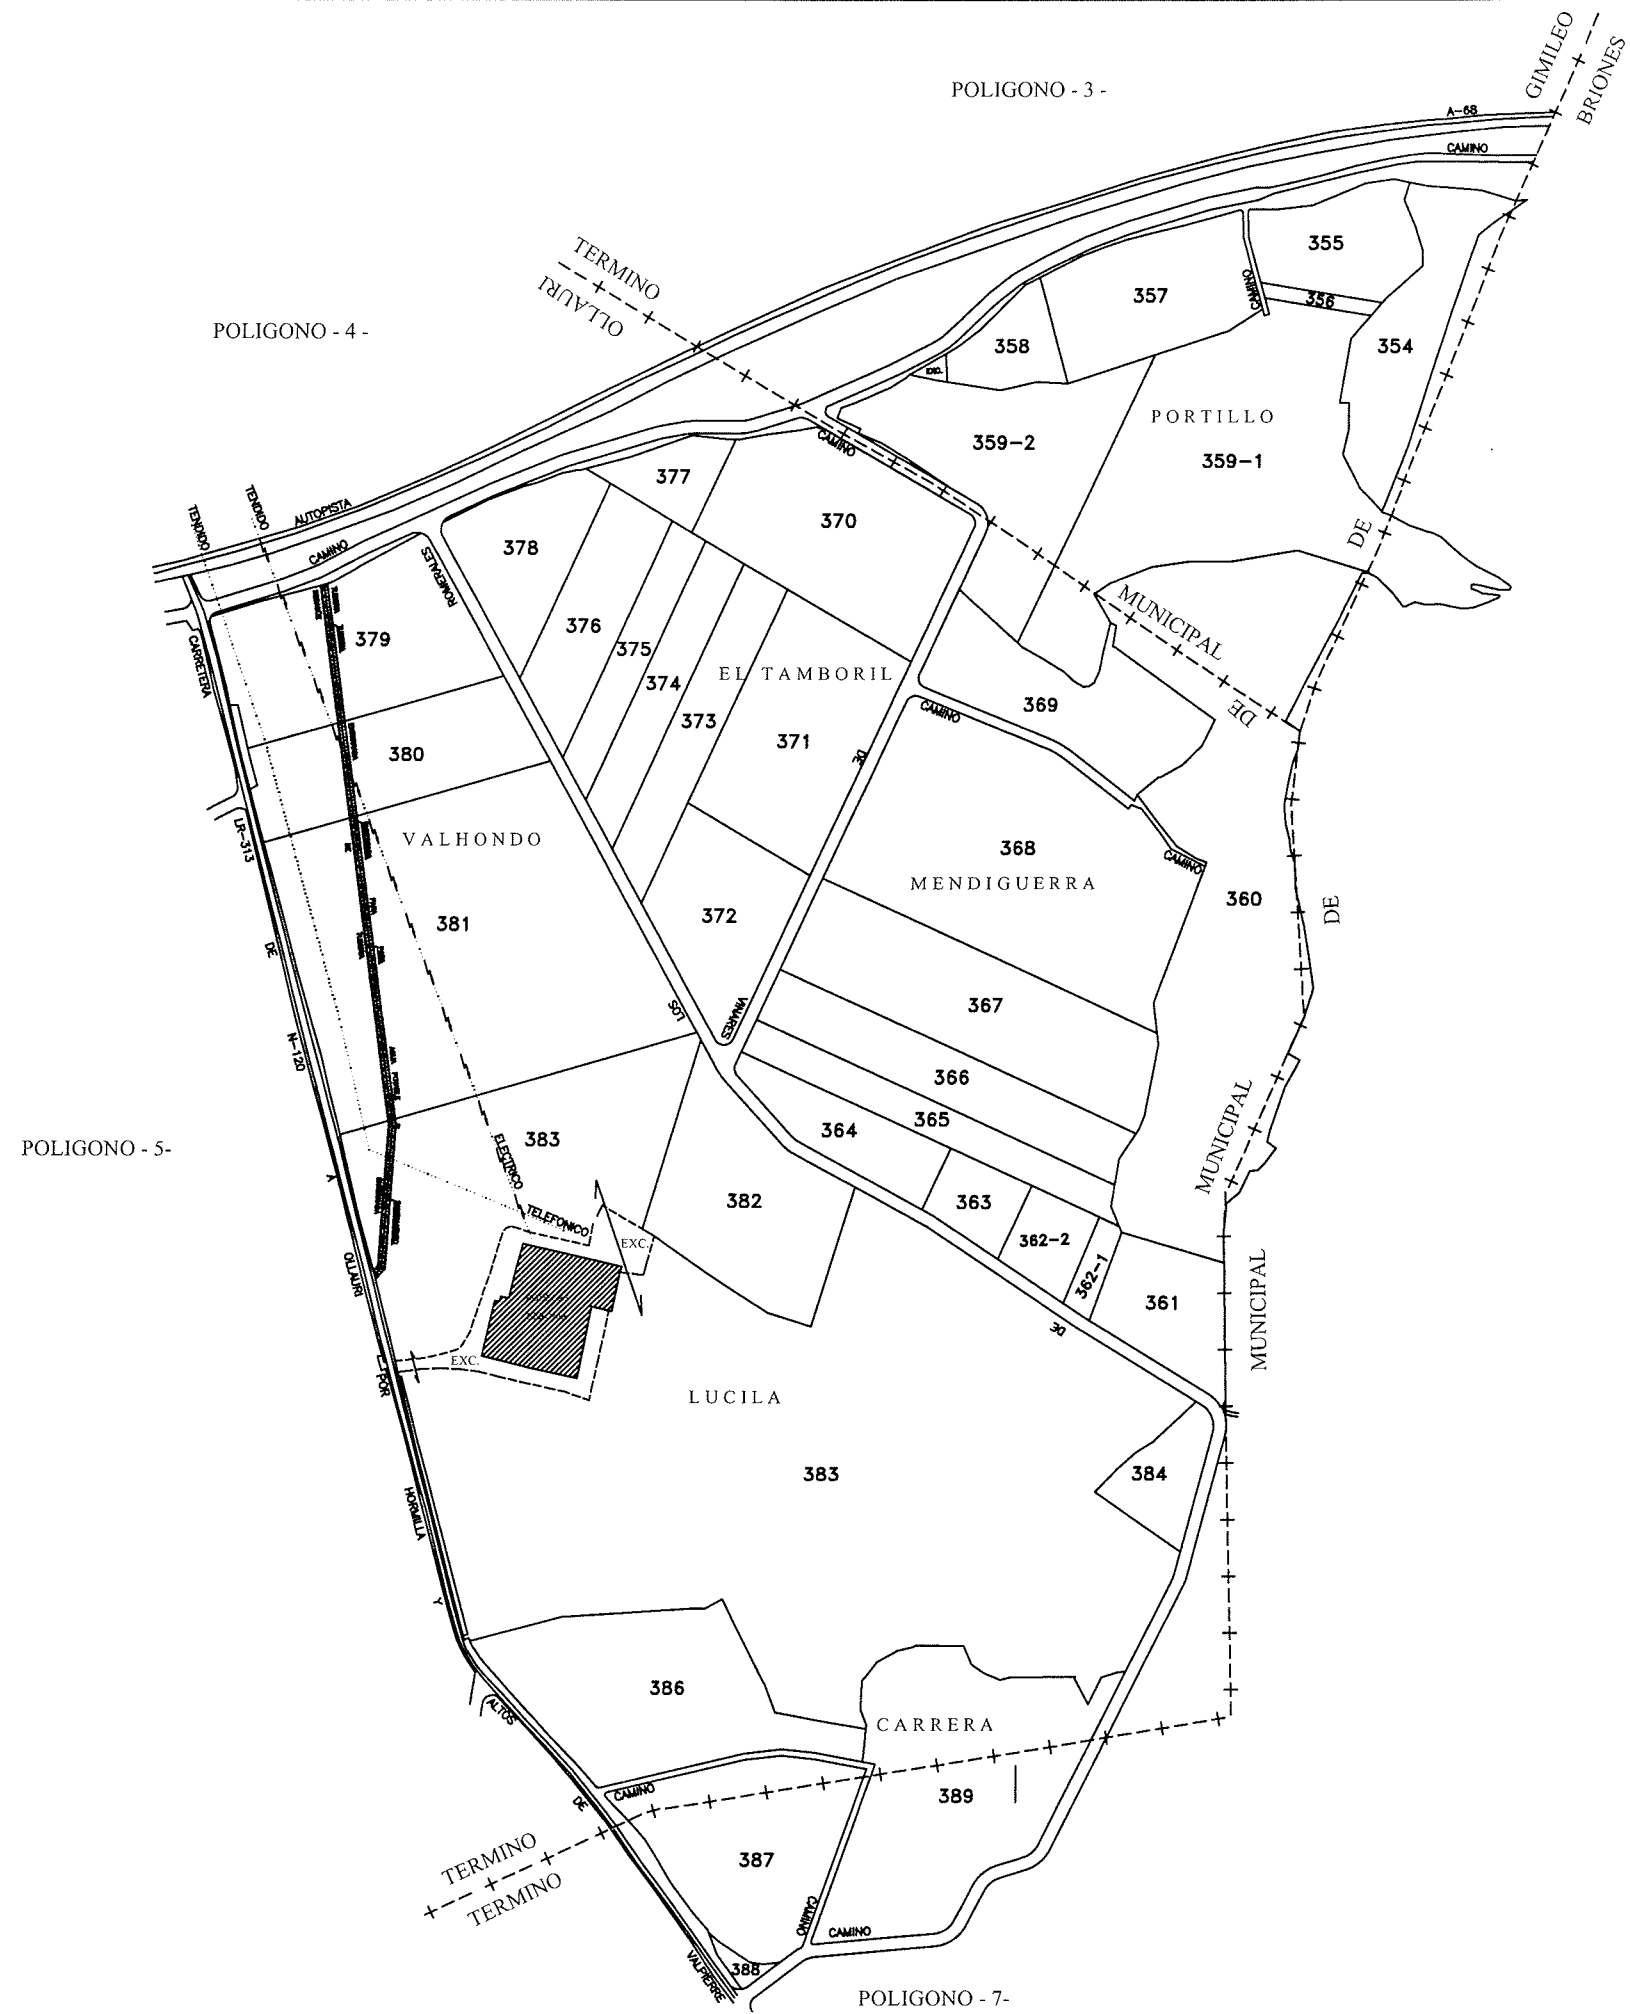

FINCAS DE REEMPLAZO COMPRENDIDAS ENTRE LA 354 Y 369, AMBAS INCLUSIVE. DE LAS CUALES LA 365, NO EXISTEN.

GOBIERNO DE La Rioja Comunidad de Desarrollo y Promoción R. U.	DIRECCIÓN GENERAL DE DESARROLLO RURAL			Realizador:
	Zona: OLLAURI - GIMILEO			Esquema:
	Municipio: OLLAURI	Escala: 1/6.000	Fecha: MARZO-2002	Nº Poligono: 6
	Título: ACTA DE REORGANIZACION DE LA PROPIEDAD