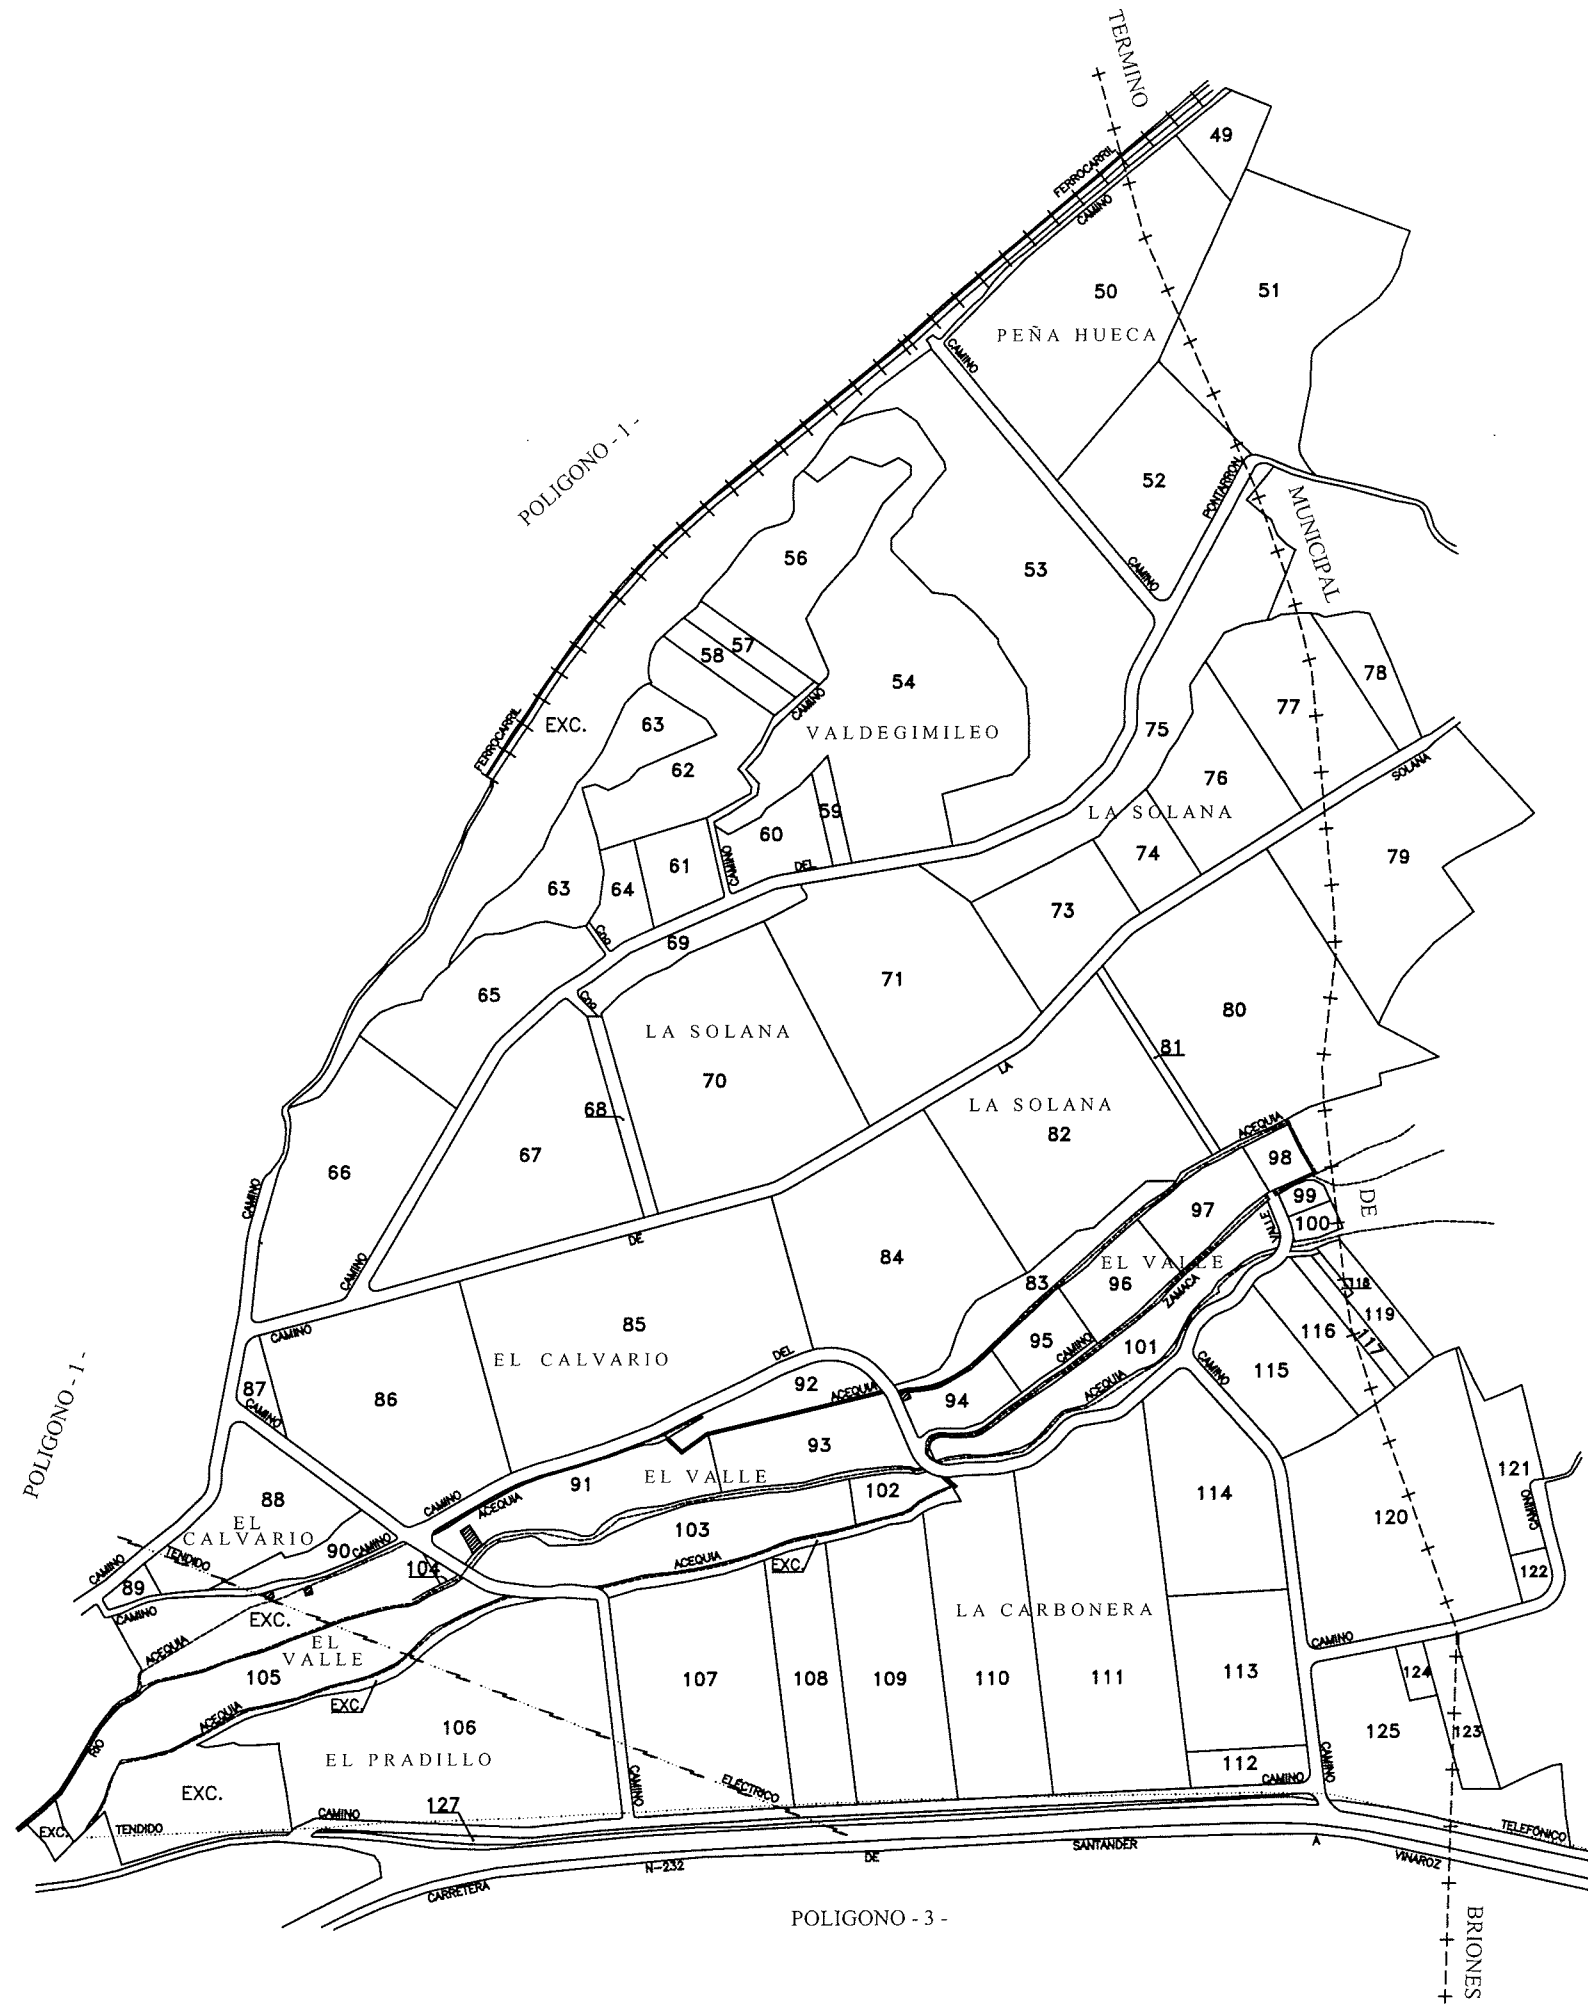

FINCAS DE REEMPLAZO COMPRENDIDAS ENTRE LA 1 Y 48, AMBAS INCLUSIVE.

<p>GOBIERNO DE La Rioja</p> <p>Comisión de Agrimensura, Catastro y Desarrollo Rural</p>	DIRECCIÓN GENERAL DE DESARROLLO RURAL			Realizador:
	Zona: OLLAURI - GIMILEO			Esquema:
	Municipio: GIMILEO	Escala: 1/2.000	Fecha: MARZO-2002	N° Polígono: 1
	ACTA DE REORGANIZACION DE LA PROPIEDAD			

FINCAS DE REEMPLAZO COMPRENDIDAS ENTRE LA 49 Y 127, AMBAS INCLUSIVE. DE LAS CUALES LA 85, 72 Y 128, NO EXISTEN.

 <b>GOBIERNO DE La Rioja</b> <small>Comando en Jefe</small> <small>Comando de Ejercito</small> <small>Comando de Ingenieros</small> <small>Comando de Comunicaciones</small> <small>Comando de Transportes</small> <small>Comando de Asistencia Social</small> <small>Comando de Estudios</small> <small>Comando de Planificación</small> <small>Comando de Recursos Humanos</small> <small>Comando de Seguridad</small> <small>Comando de Servicios Generales</small> <small>Comando de Turismo</small> <small>Comando de Vigilancia</small>	DIRECCIÓN GENERAL DE DESARROLLO RURAL				Realizador:	
	Zona: OLLAURI - GIMILEO					Esquema:
	Municipio: GIMILEO	Escala: 1/6.000	Fecha: MARZO-2002	N° Poligonos: 2		
	<b>ACTA DE REORGANIZACION DE LA PROPIEDAD</b>					

FINCAS DE REEMPLAZO COMPRENDIDAS ENTRE LA 128 Y 204, AMBAS INCLUSIVE. DE LAS CUALES LA 182, 198, Y 200 NO EXISTEN.

 GOBIERNO DE La Rioja Departamento de Agricultura, Ganadería y Desarrollo Rural	DIRECCIÓN GENERAL DE DESARROLLO RURAL				Realizador:
	Zona: OLLAURI - GIMILEO				Esquema:
	Municipio: GIMILEO	Escala: 1/6.000	Fecha: MARZO-2002	N Polígonos: 3	
	Fines: ACTA DE REORGANIZACION DE LA PROPIEDAD				