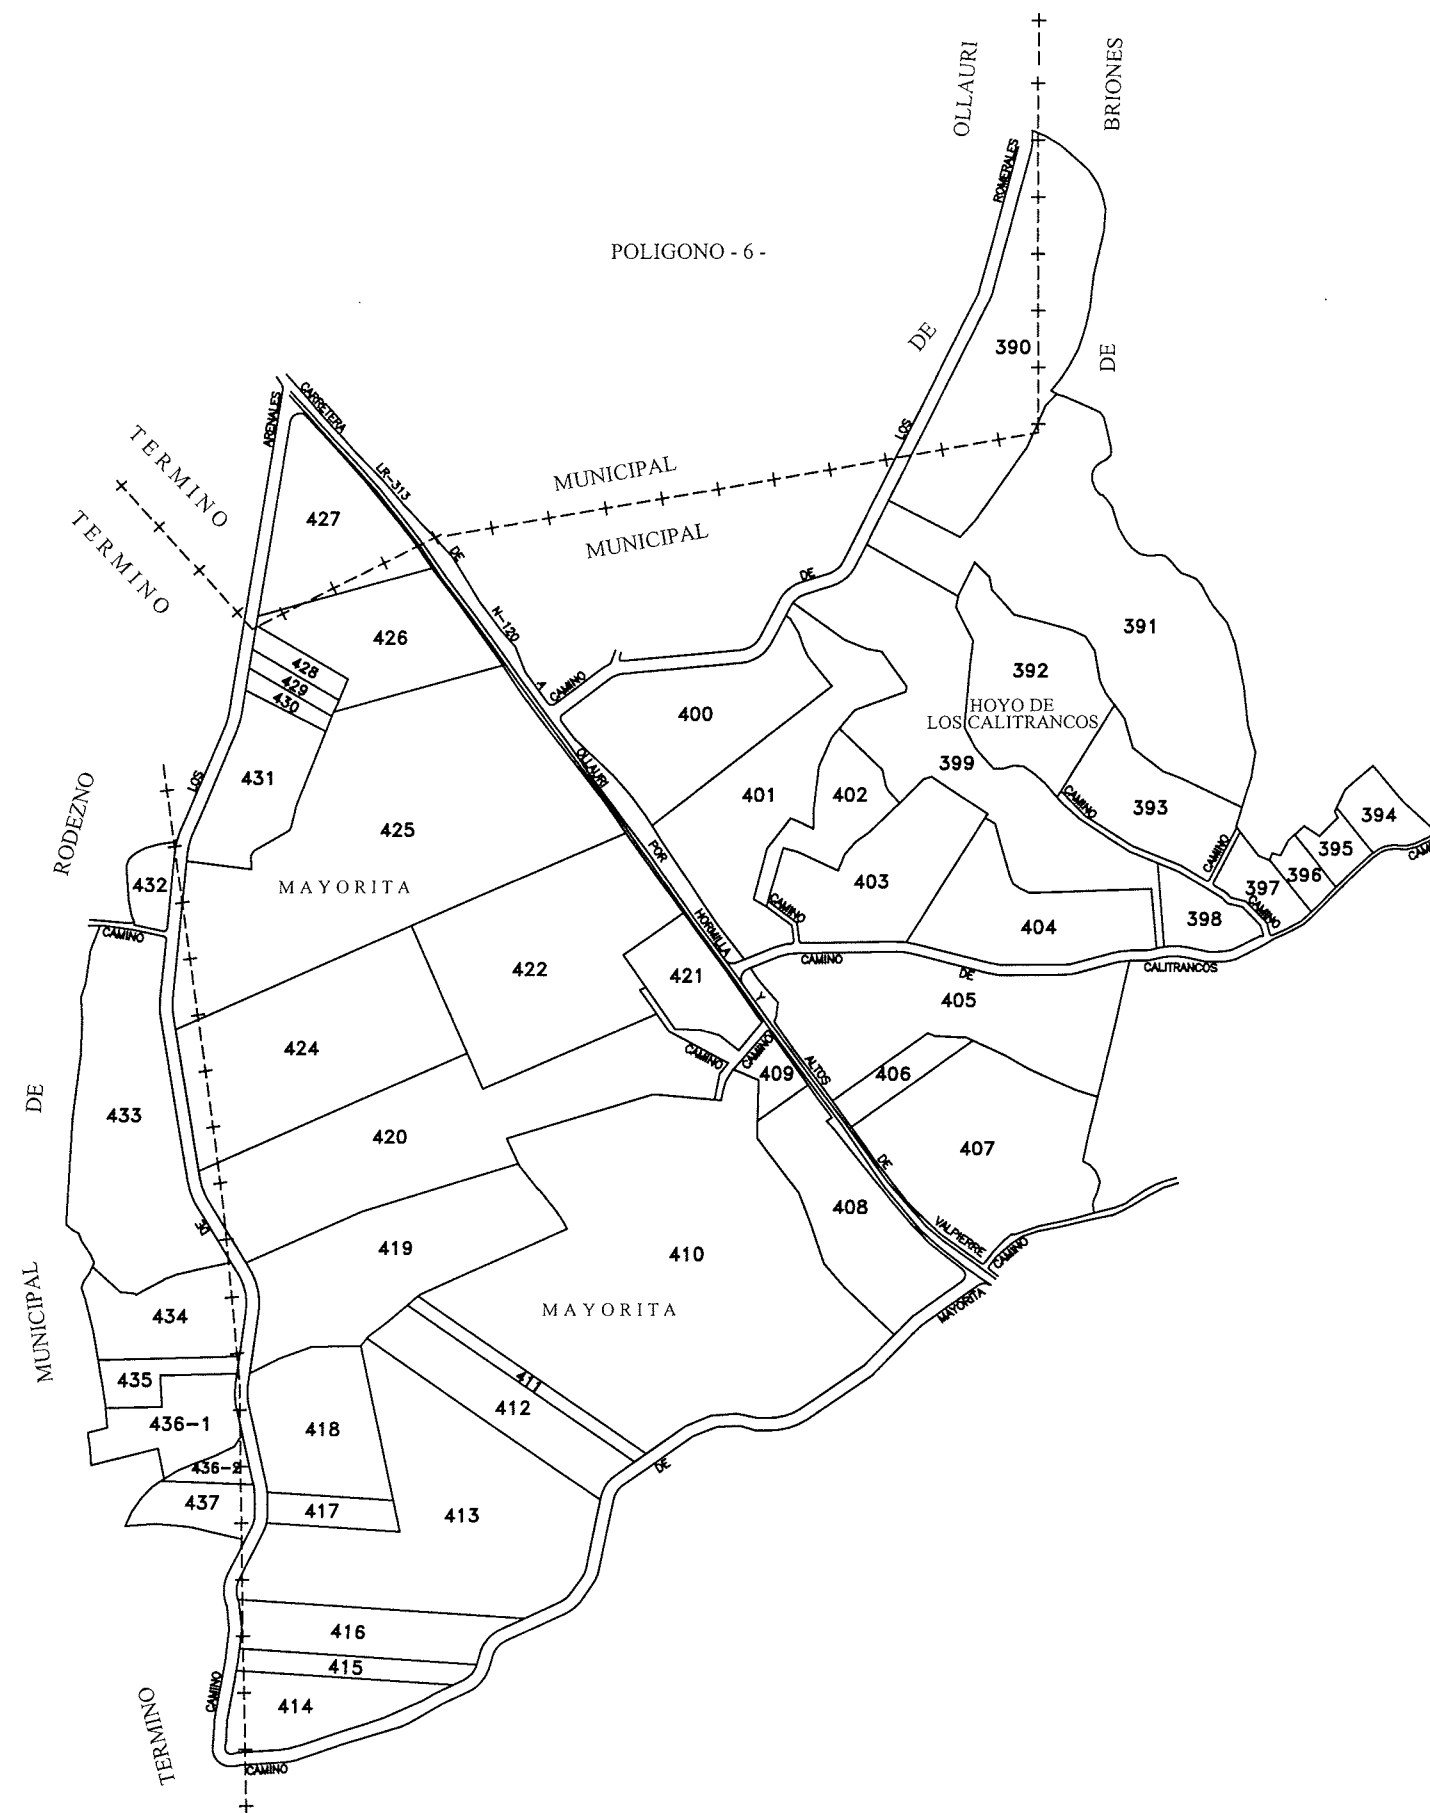

FINCAS DE REEMPLAZO COMPRENDIDAS ENTRE LA 390 Y 437 ÚLTIMA, AMBAS INCLUSIVE. DE LAS CUALES LA 423, NO EXISTEN.

GOBIERNO DE La Flója Comando en Jefe Armedos y Armados	DIRECCIÓN GENERAL DE DESARROLLO RURAL				Realizador:
	Zona: OLLAURI - GIMILEO				Esquema:
	Municipal: BRIONES	Escala: 1/6.000	Fecha: MARZO-2002	N Poligonos: 7	
	TÍTULO: ACTA DE REORGANIZACION DE LA PROPIEDAD