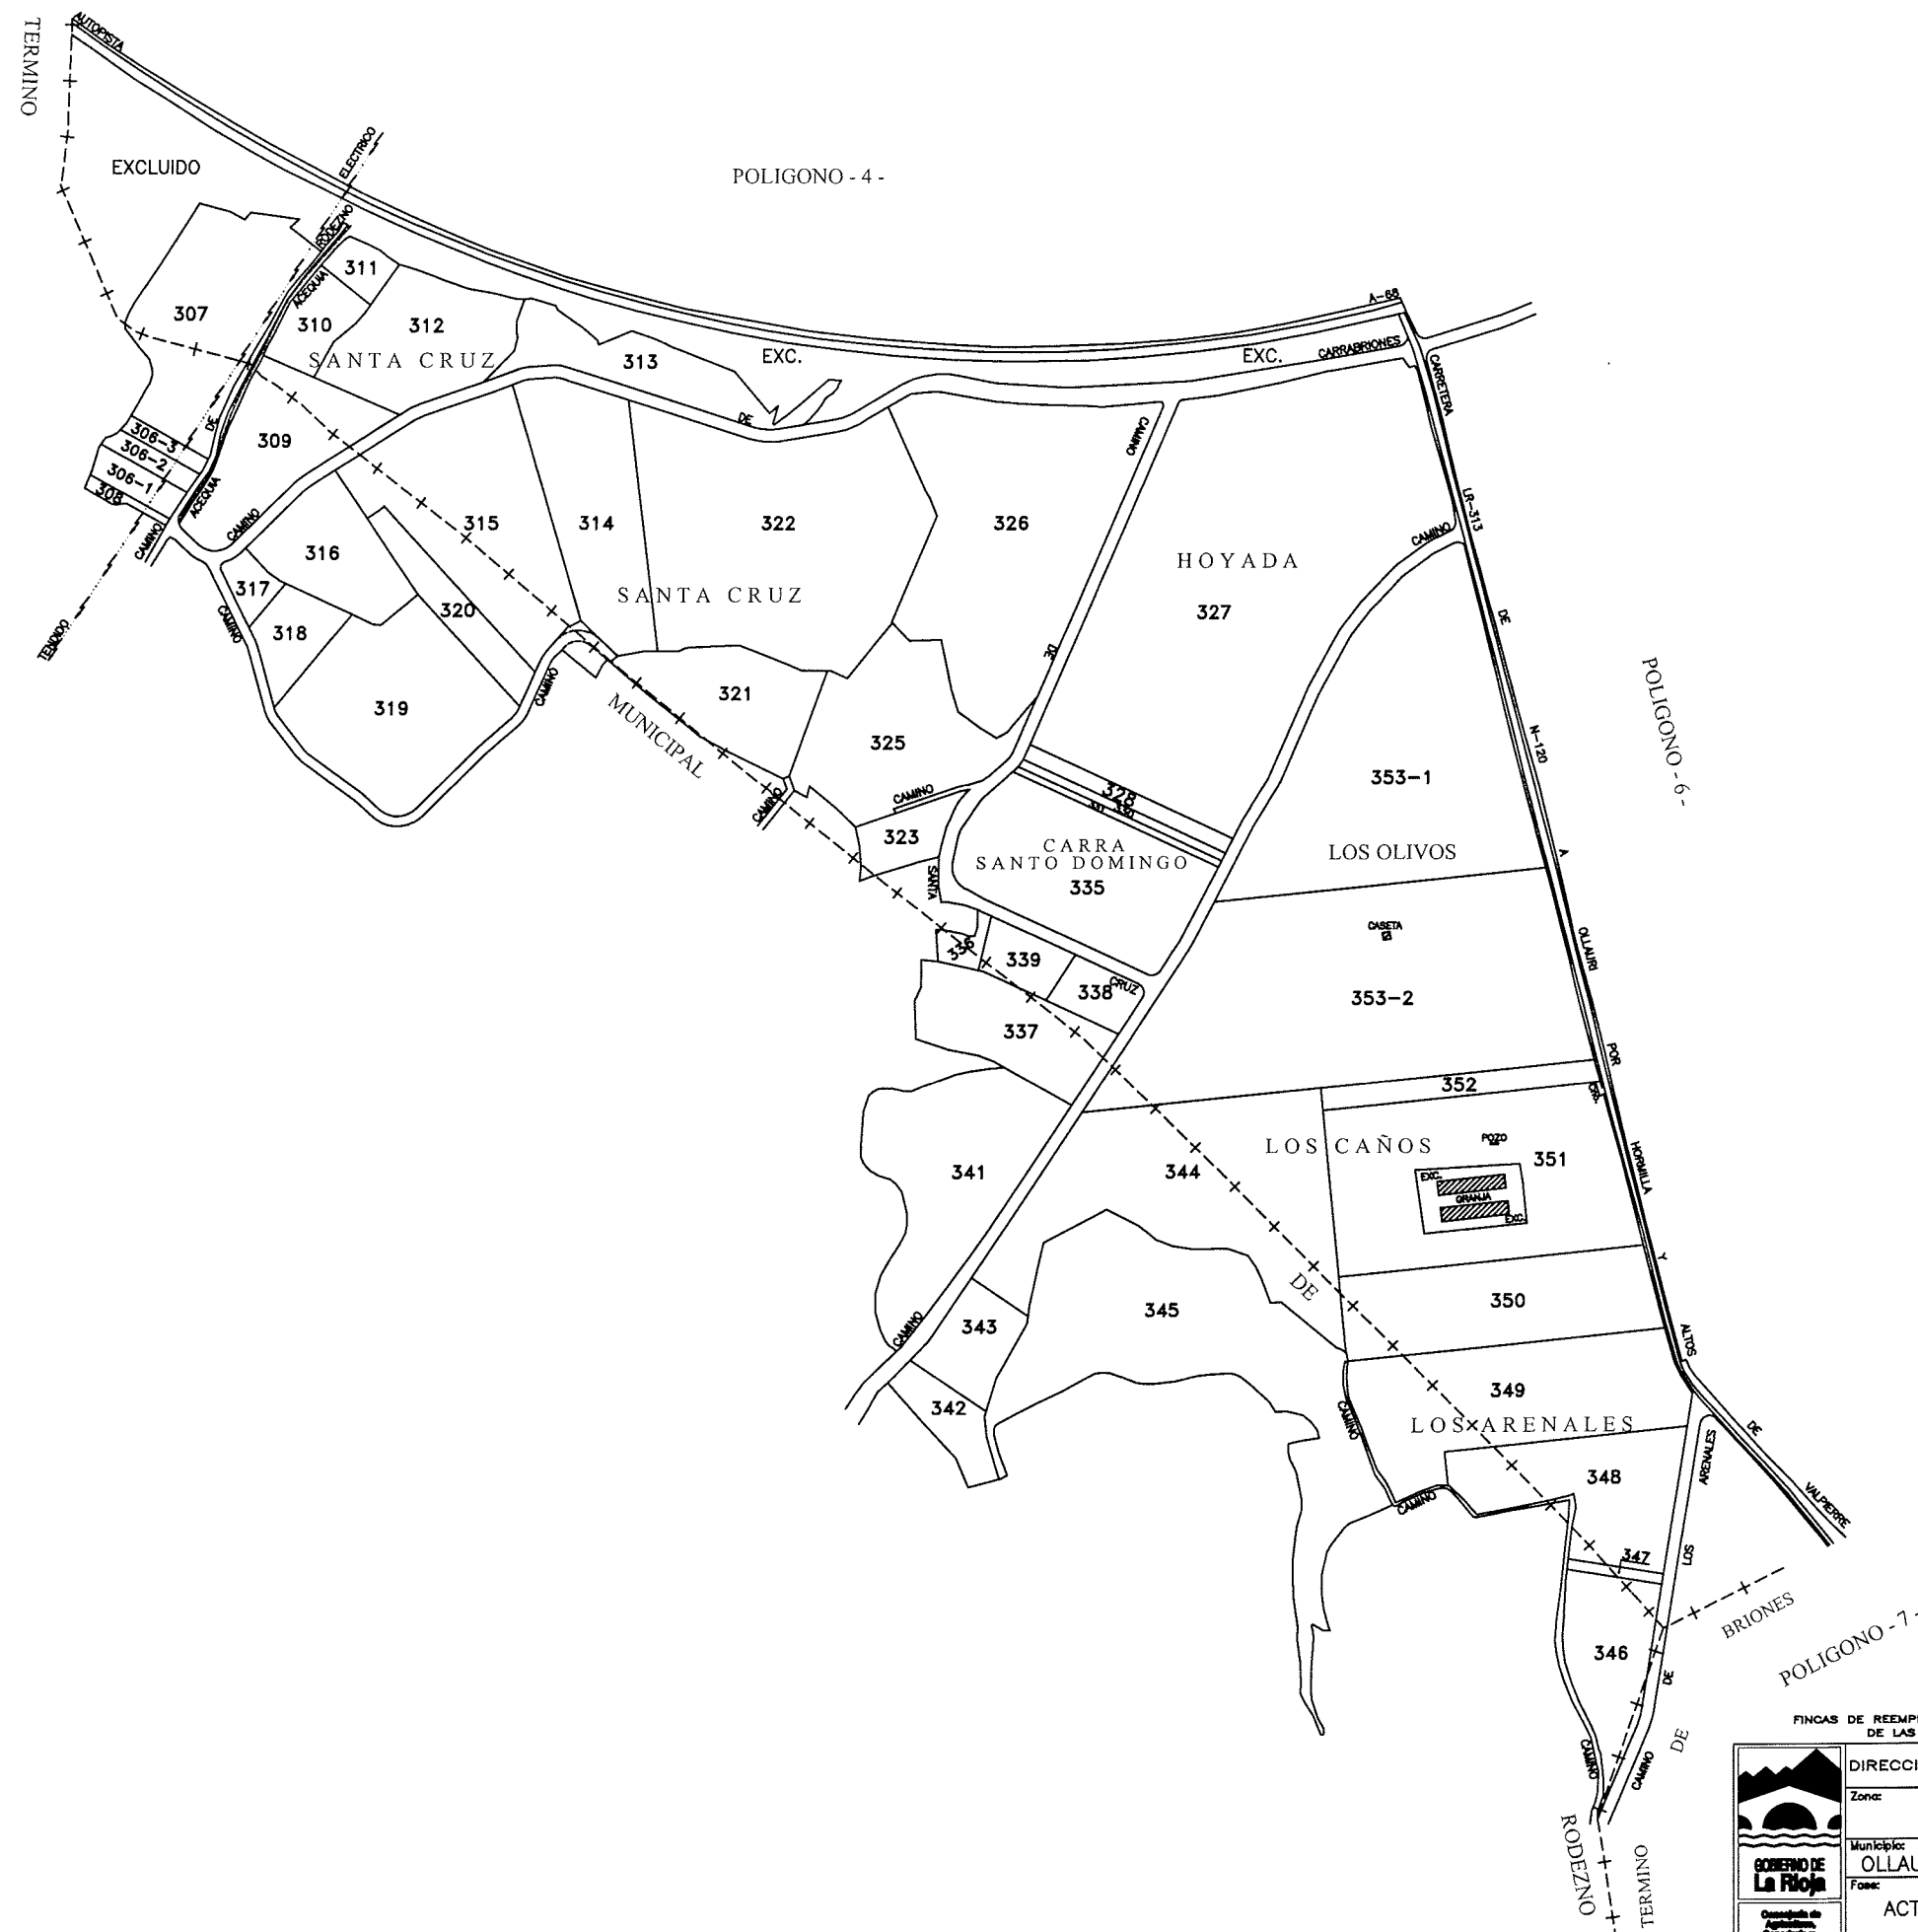

FINCAS DE REEMPLAZO COMPRENDIDAS ENTRE LA 306-1 y 353-2, AMBAS INCLUSIVE. DE LAS CUALES LA 324, 329, 332, 333, 334 Y 340, NO EXISTEN.

  GOBIERNO DE La Rioja Departamento de Desarrollo Rural	DIRECCIÓN GENERAL DE DESARROLLO RURAL			Realizador:
	Zona: OLLAURI - GIMILEO			Esquema:
	Municipal: OLLAURI	Escala: 1/6.000	Fecha: MARZO-2002	N Poligonos: 5
	Tema: ACTA DE REORGANIZACION DE LA PROPIEDAD