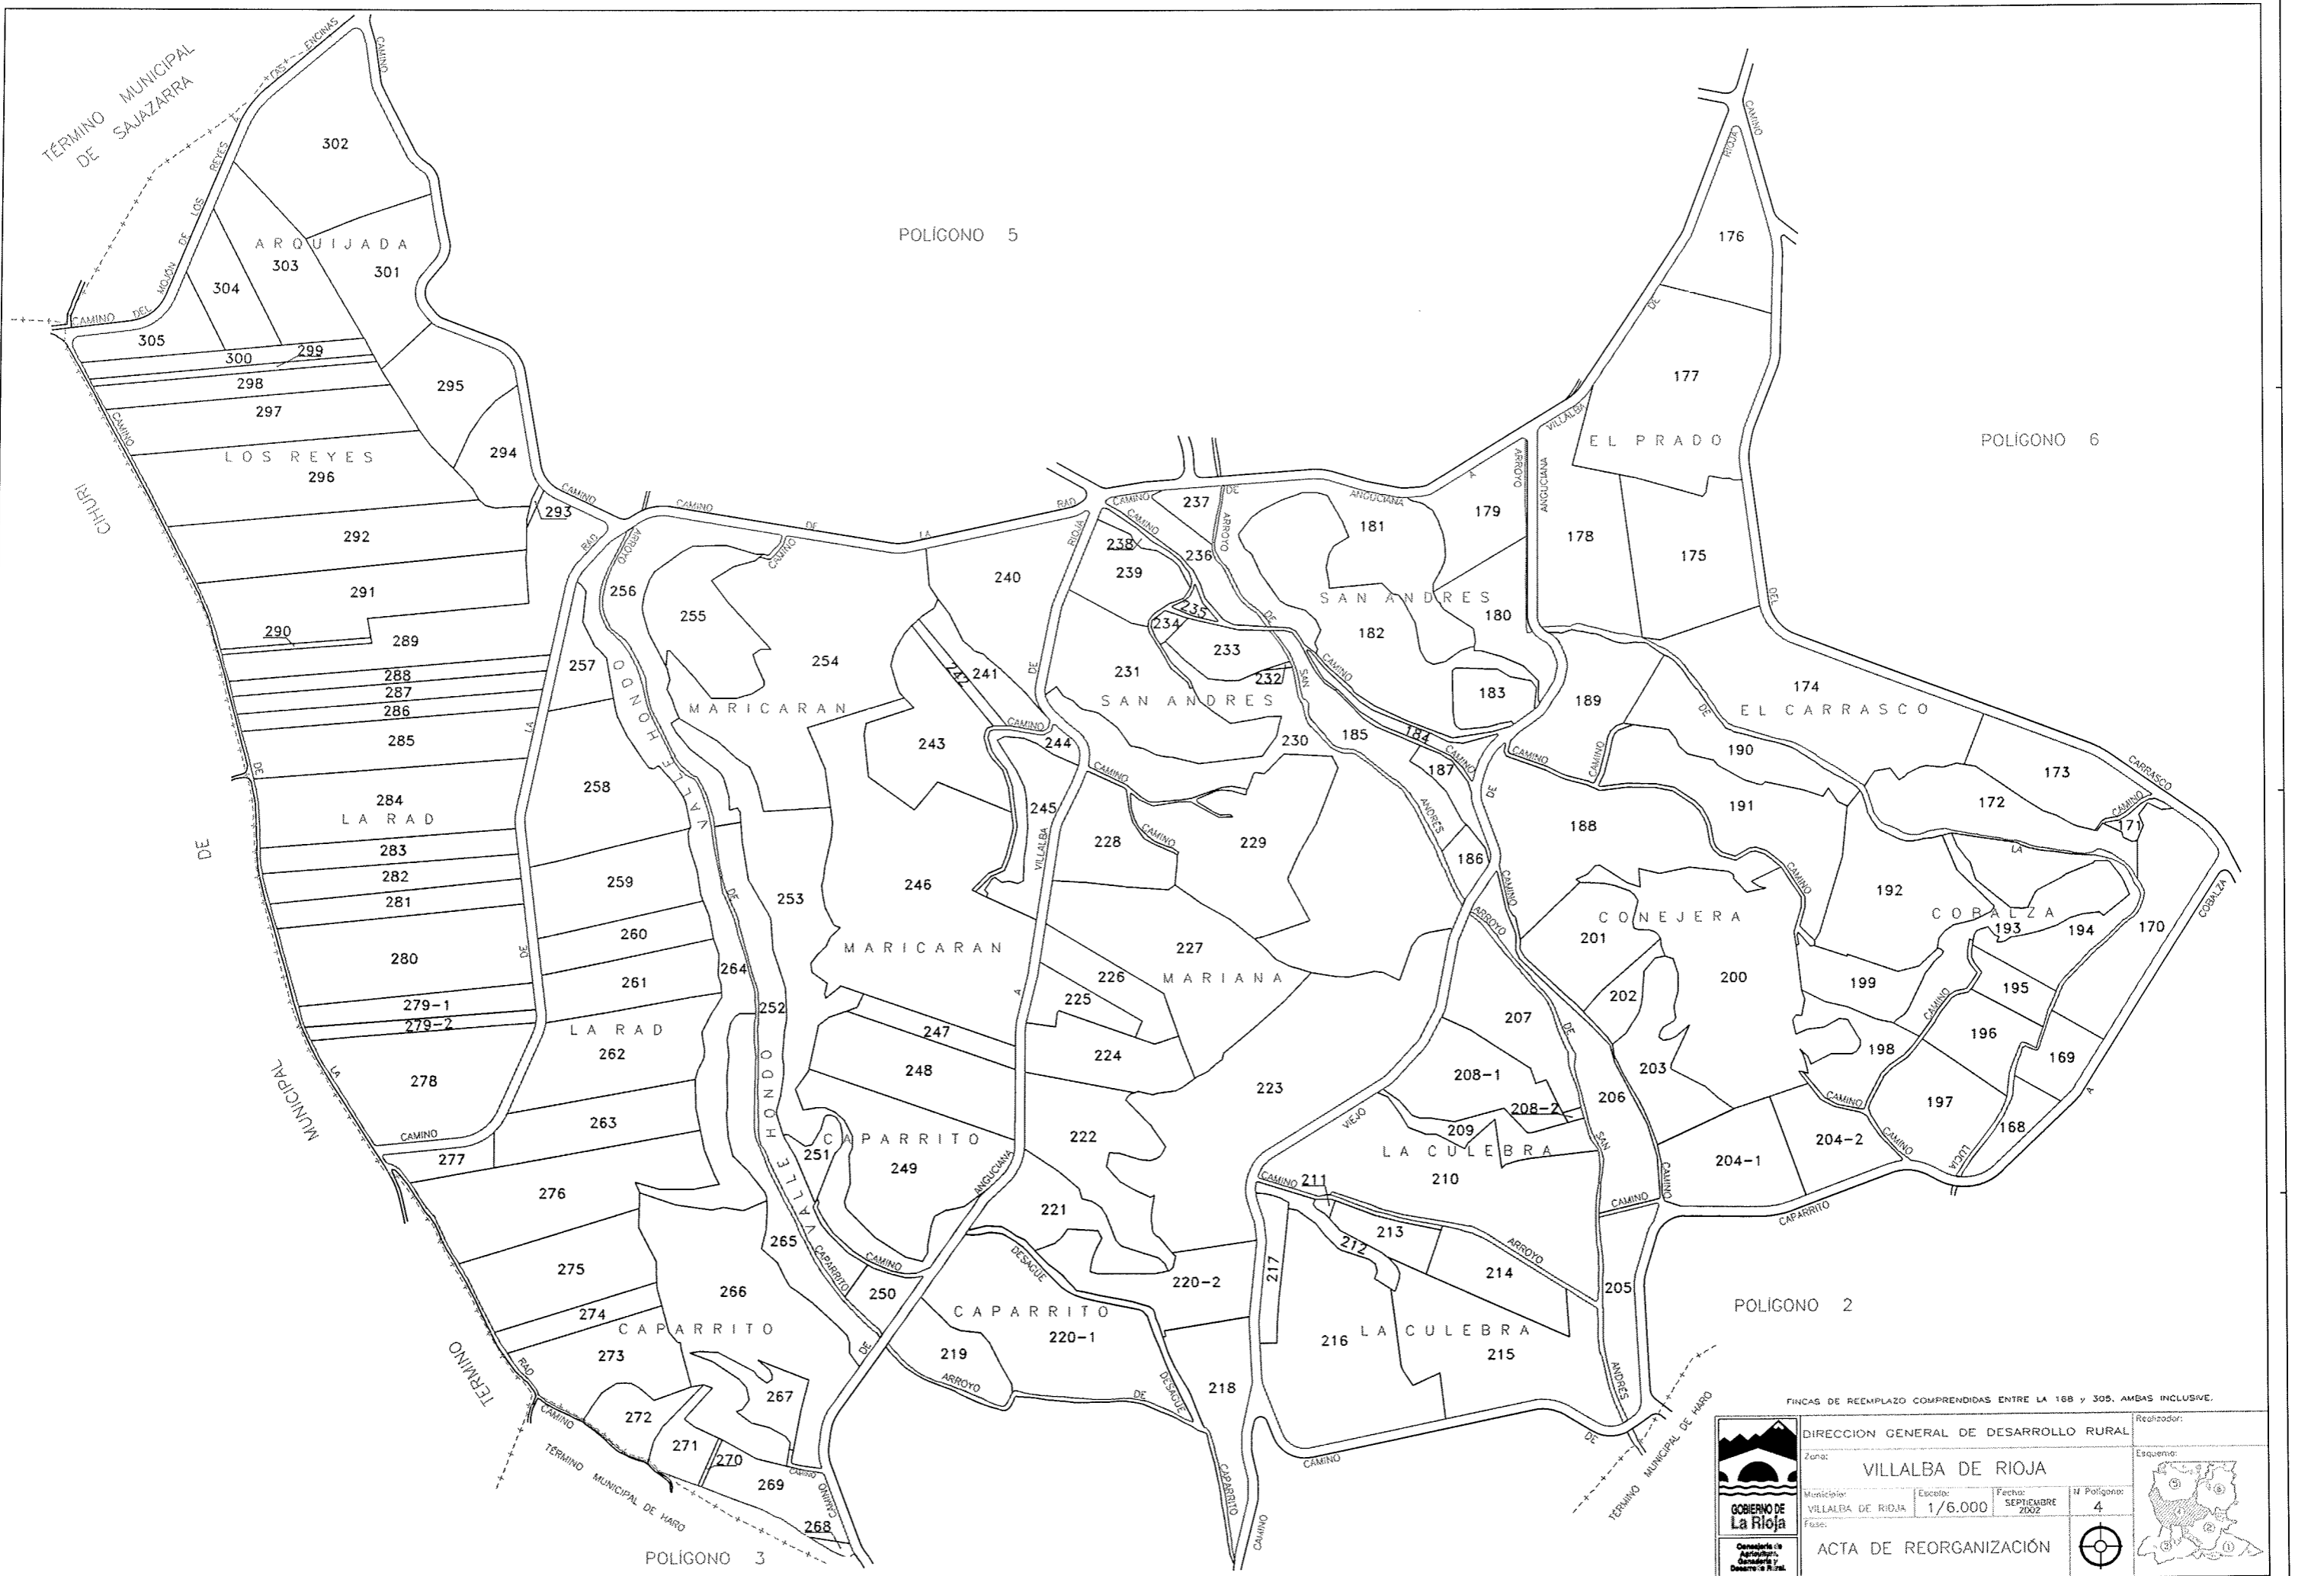

FINCAS DE REEMPLAZO COMPRENDIDAS ENTRE LA 168 Y 305, AMBAS INCLUSIVE.

GOBIERNO DE La Rioja Departamento de Agricultura, Ganadería y Desarrollo Rural	DIRECCION GENERAL DE DESARROLLO RURAL			Revisor:
	Zona: VILLALBA DE RIOJA			Esquema:
	Municipio: VILLALBA DE RIOJA	Escala: 1/6.000	Fecha: SEPTIEMBRE 2002	N Poligono: 4
	ACTA DE REORGANIZACIÓN