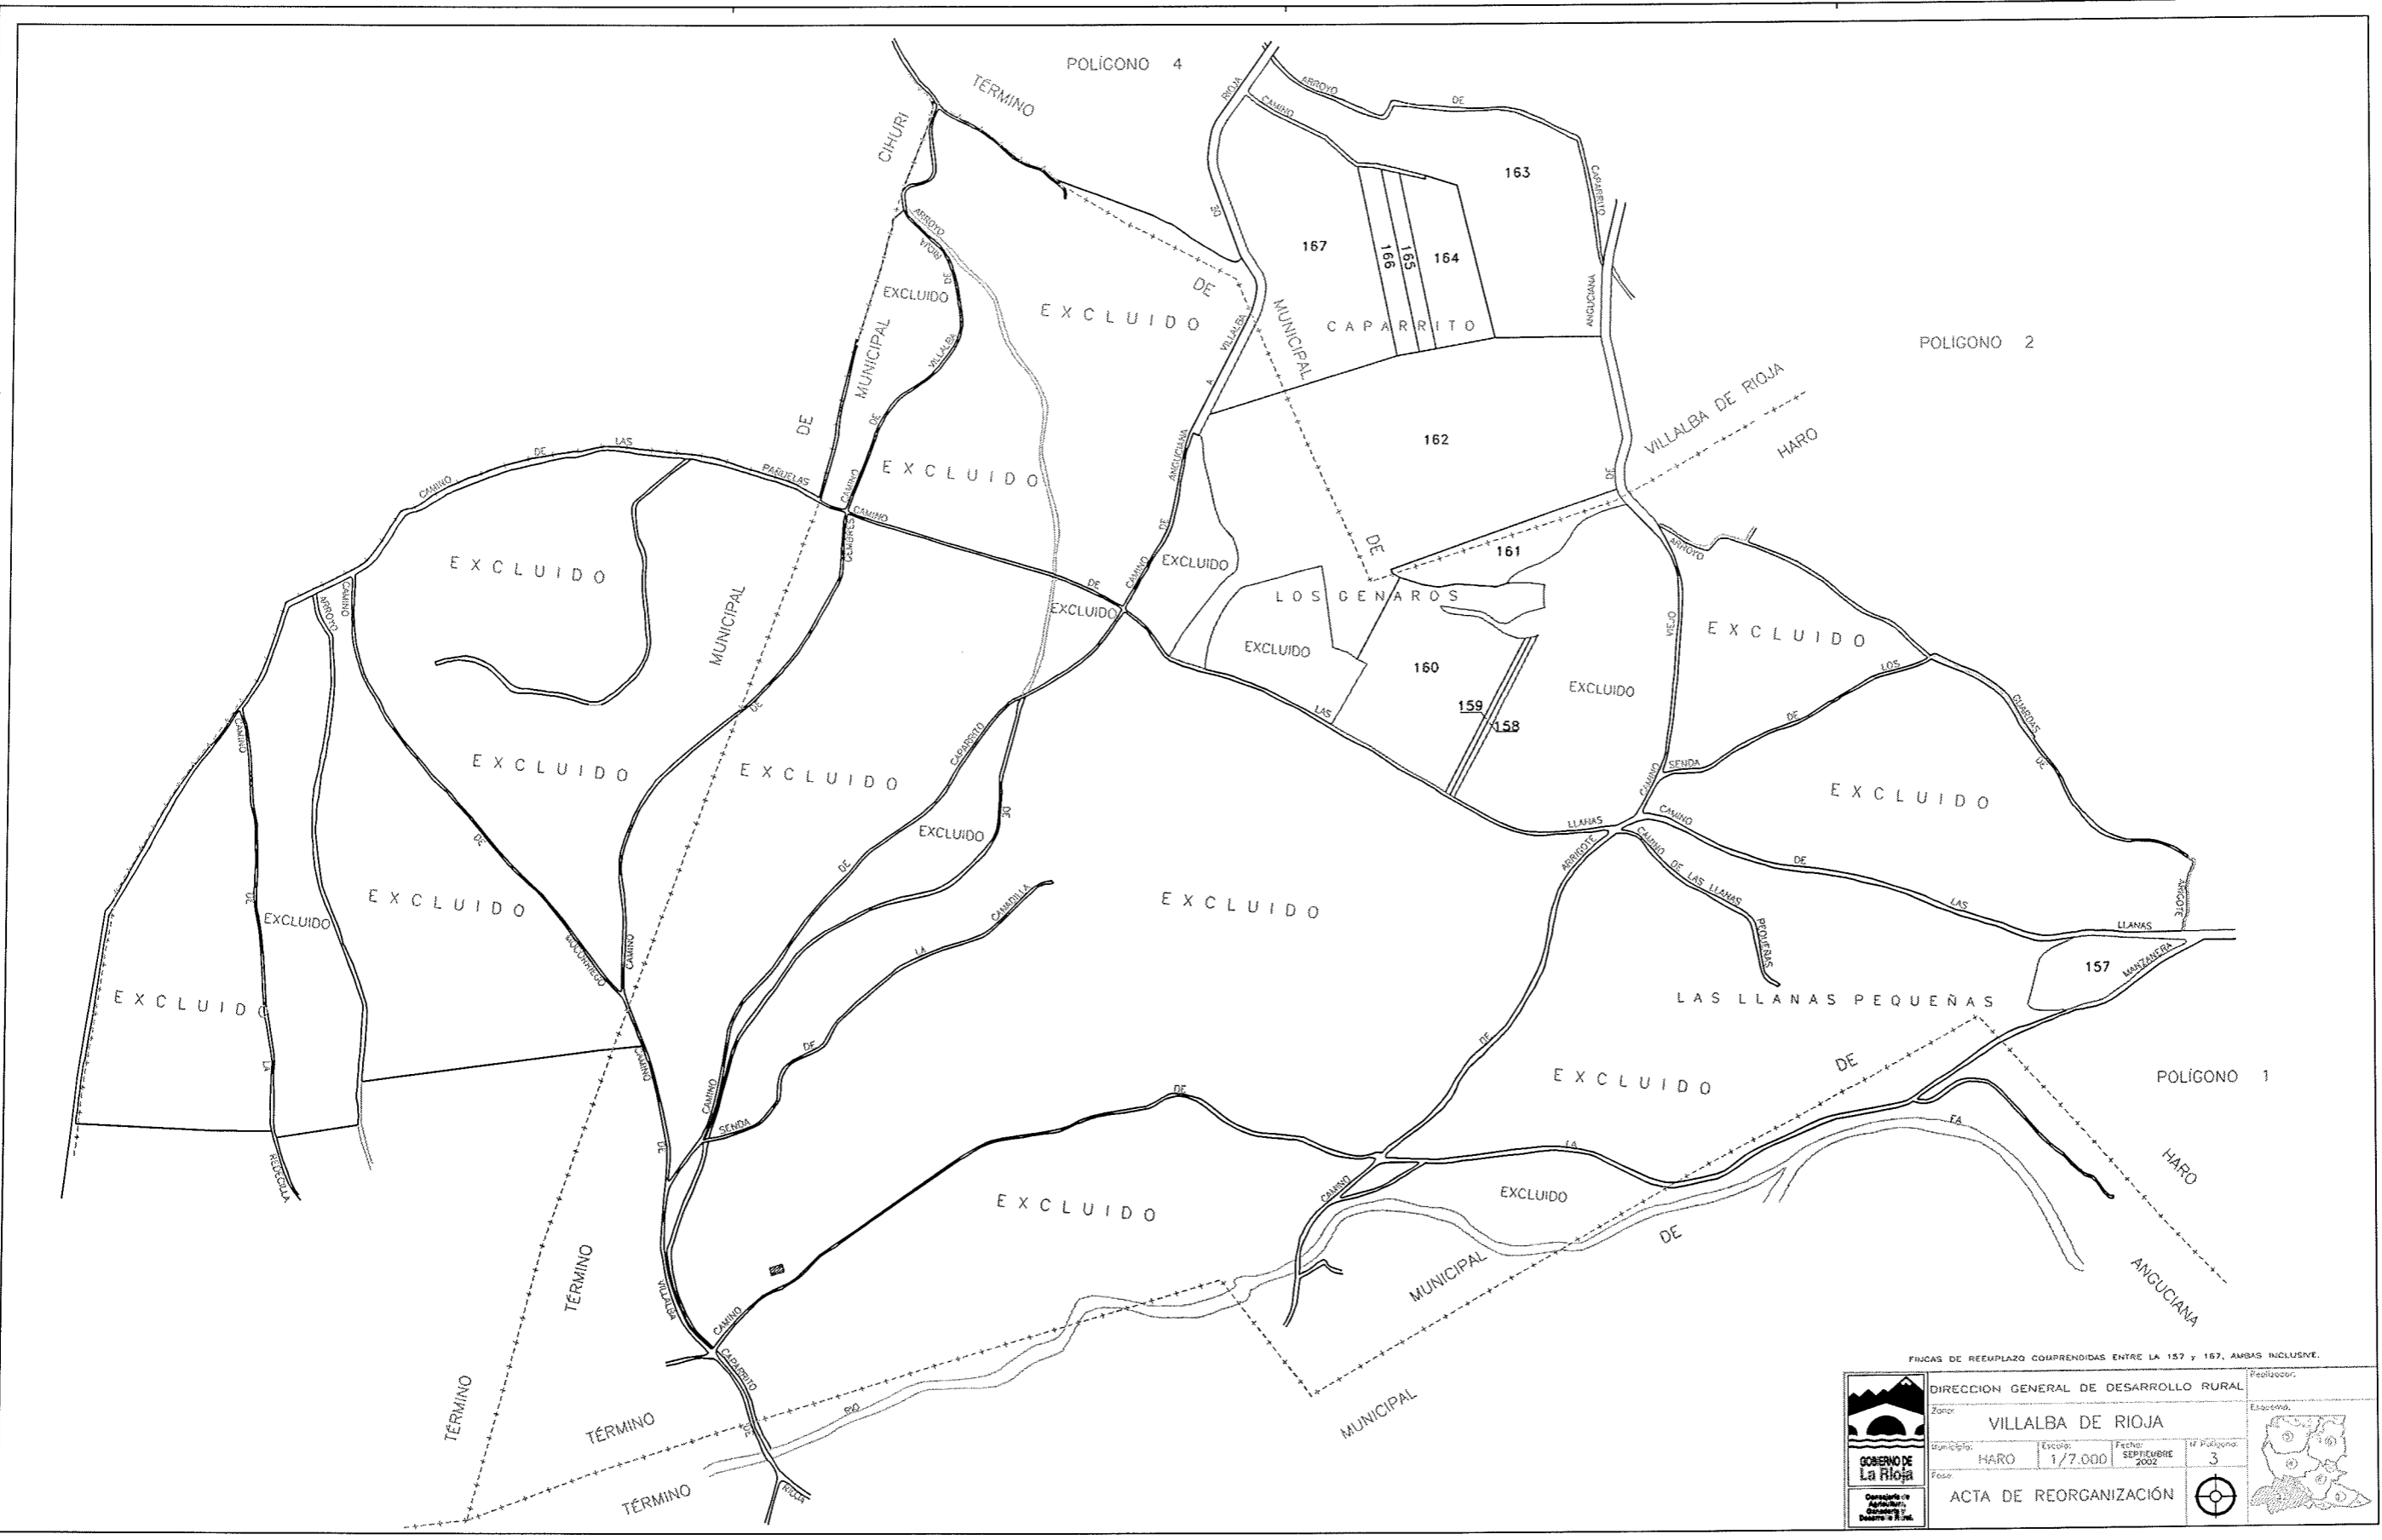

FINCAS DE REEMPLAZO COMPRENDIDAS ENTRE LA 1 Y 70. AMBAS INCLUSIVE.

 GOBIERNO DE La Rioja <small>Comunidad de Caracter Especial</small>	DIRECCION GENERAL DE DESARROLLO RURAL		Revisor:	
	Zona: VILLALBA DE RIOJA			
	Municipio: HARO	Escala: 1/7.000	Fecha: SEPTIEMBRE 2002	
	Folio: 1		Poligono: 1	
ACTA DE REORGANIZACION				

FINCAS DE REEMPLAZO COMPRENDIDAS ENTRE LA 71 Y 156, AMBAS INCLUSIVE, DE LAS CUALES LA 108 NO EXISTE.

 <p>GOBIERNO DE La Rioja</p> <p>Comisión de Agraristas, Ganaderos y Desarro Rural.</p>	DIRECCION GENERAL DE DESARROLLO RURAL				Revisor:	
	Zona: VILLALBA DE RIOJA					Esquema:
	Municipio: HARO	Escala: 1/6.000	Fecha: SEPTIEMBRE 2002	Nº Poligono: 2		
	Fase: ACTA DE REORGANIZACIÓN					