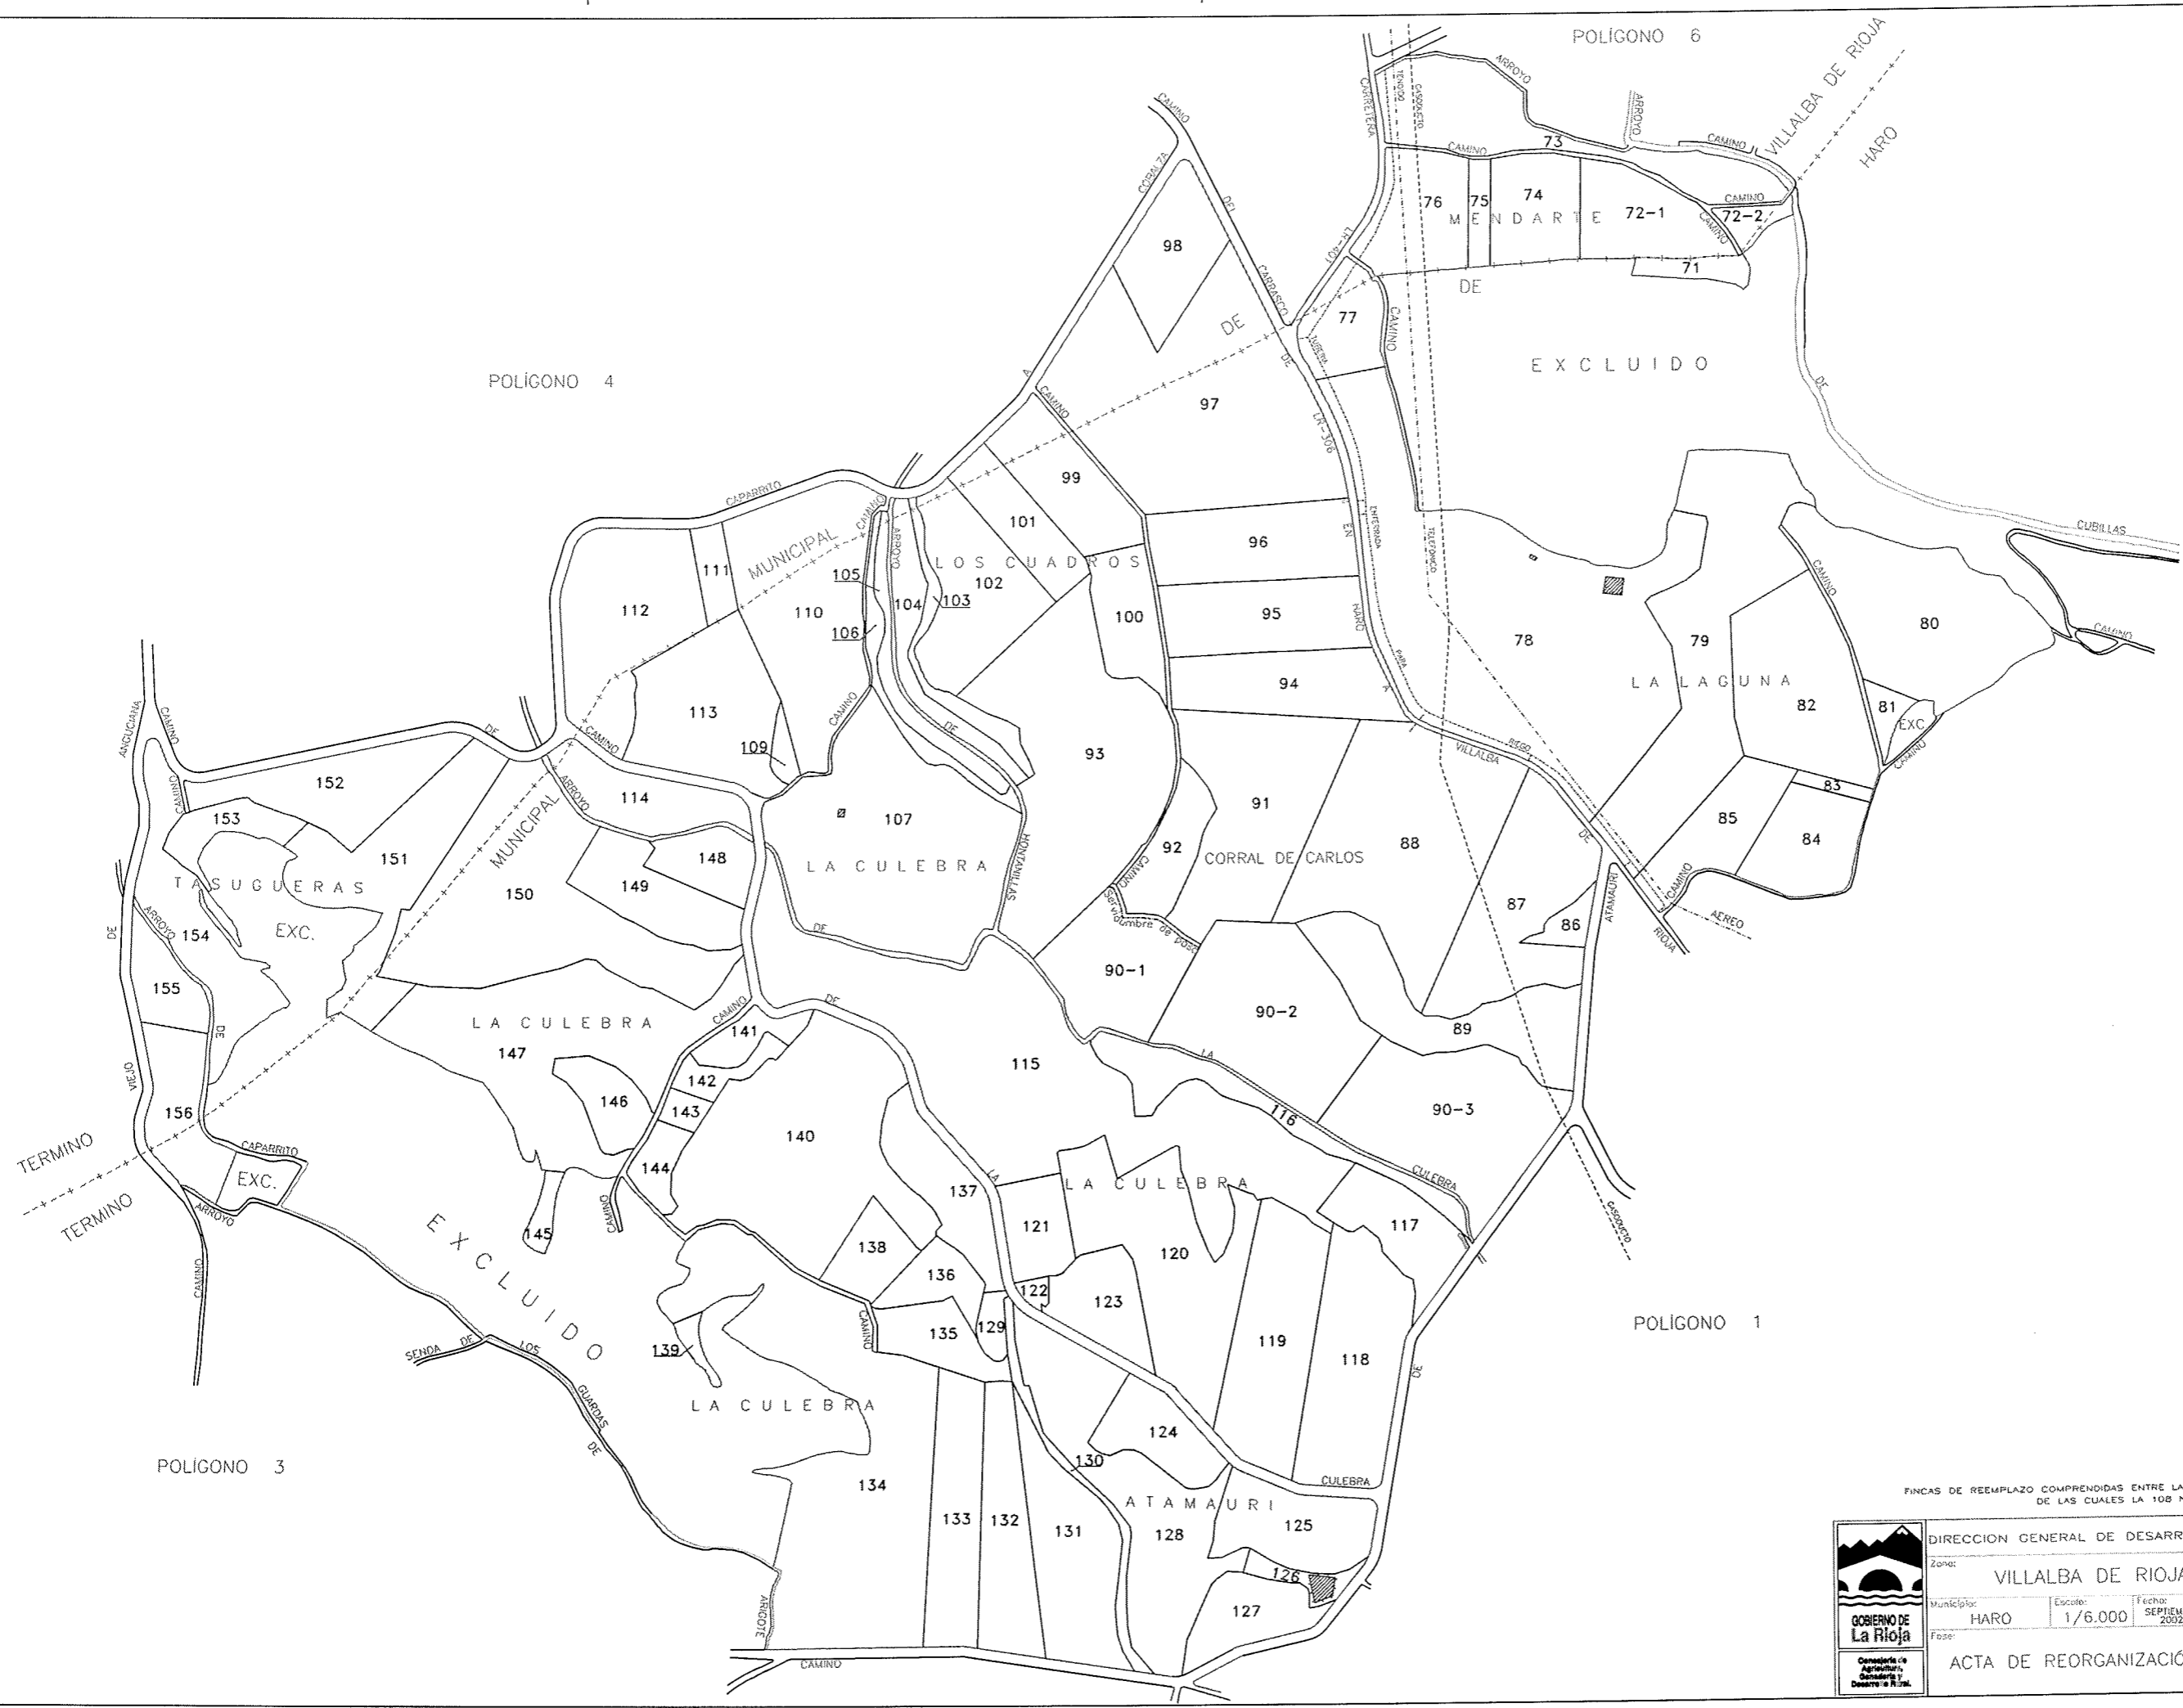

FINCAS DE REEMPLAZO COMPRENDIDAS ENTRE LA 1 Y 70. AMBAS INCLUSIVE.

 GOBIERNO DE La Rioja <small>Comunidad de Caracter Especial</small>	DIRECCION GENERAL DE DESARROLLO RURAL		Revisor:	
	Zona: VILLALBA DE RIOJA			
	Municipio: HARO	Escala: 1/7.000	Fecha: SEPTIEMBRE 2002	
	Folio: 1		Poligono: 1	
ACTA DE REORGANIZACION				

FINCAS DE REEMPLAZO COMPRENDIDAS ENTRE LA 71 Y 156, AMBAS INCLUSIVE, DE LAS CUALES LA 108 NO EXISTE.

 <p>GOBIERNO DE La Rioja</p> <p>Comisión de Agraristas, Ganaderos y Desarro Rural.</p>	DIRECCION GENERAL DE DESARROLLO RURAL				Revisor:	
	Zona: VILLALBA DE RIOJA					Esquema:
	Municipio: HARO	Escala: 1/6.000	Fecha: SEPTIEMBRE 2002	Nº Poligono: 2		
	Fase: ACTA DE REORGANIZACIÓN					

FINCAS DE REEMPLAZO COMPRENDIDAS ENTRE LA 157 Y 167, AMBAS INCLUSIVE.

 GOBIERNO DE La Rioja	DIRECCION GENERAL DE DESARROLLO RURAL			Realizador:
	Zona: VILLALBA DE RIOJA			Esbozador:
	Municipio: HARO	Escala: 1/7.000	Fecha: SEPTIEMBRE 2002	Nº Poligono: 3
	ACTA DE REORGANIZACION			 