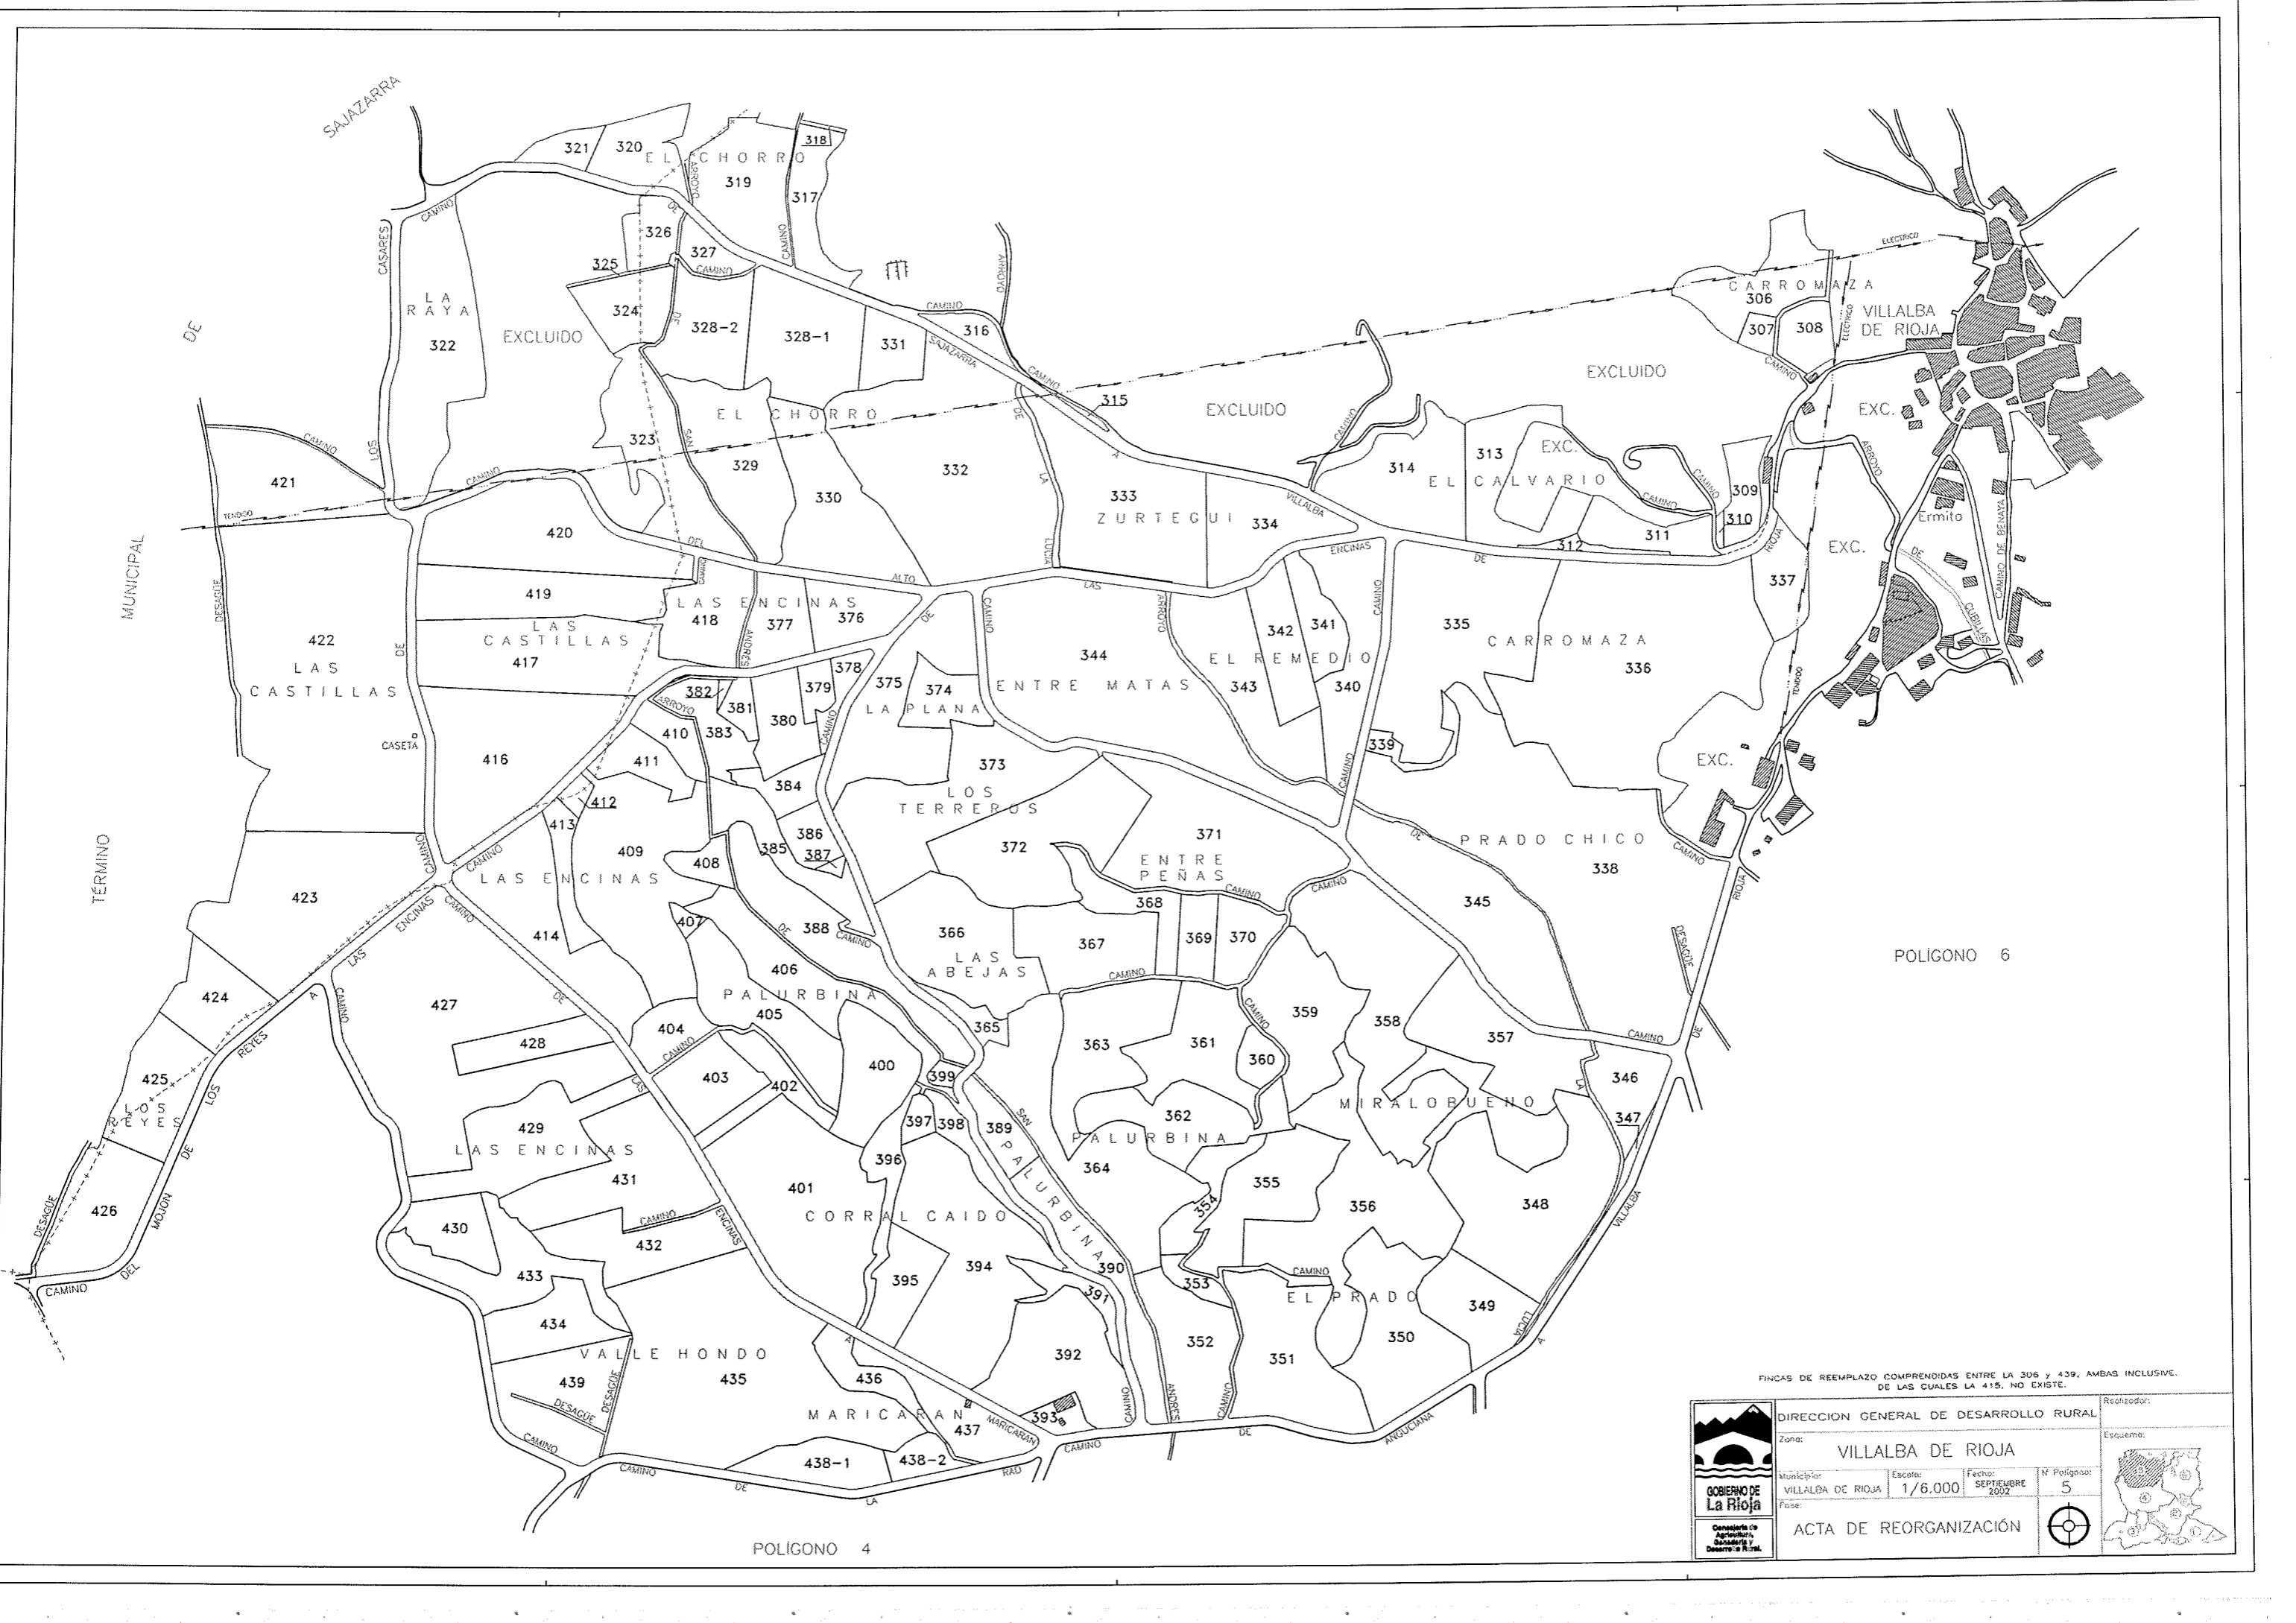

FINCAS DE REEMPLAZO COMPRENDIDAS ENTRE LA 306 Y 439, AMBAS INCLUSIVE, DE LAS CUALES LA 415, NO EXISTE.

GOBIERNO DE La Rioja Consejería de Agricultura, Ganadería y Desarrollo Rural	DIRECCIÓN GENERAL DE DESARROLLO RURAL			Revisor:	
	Zona: VILLALBA DE RIOJA				Esquema:
	Municipal: VILLALBA DE RIOJA	Escala: 1/6.000	Fecha: SEPTIEMBRE 2002	Nº Polígono: 5	
	Fase: ACTA DE REORGANIZACIÓN				

POLÍGONO 4

POLÍGONO 6