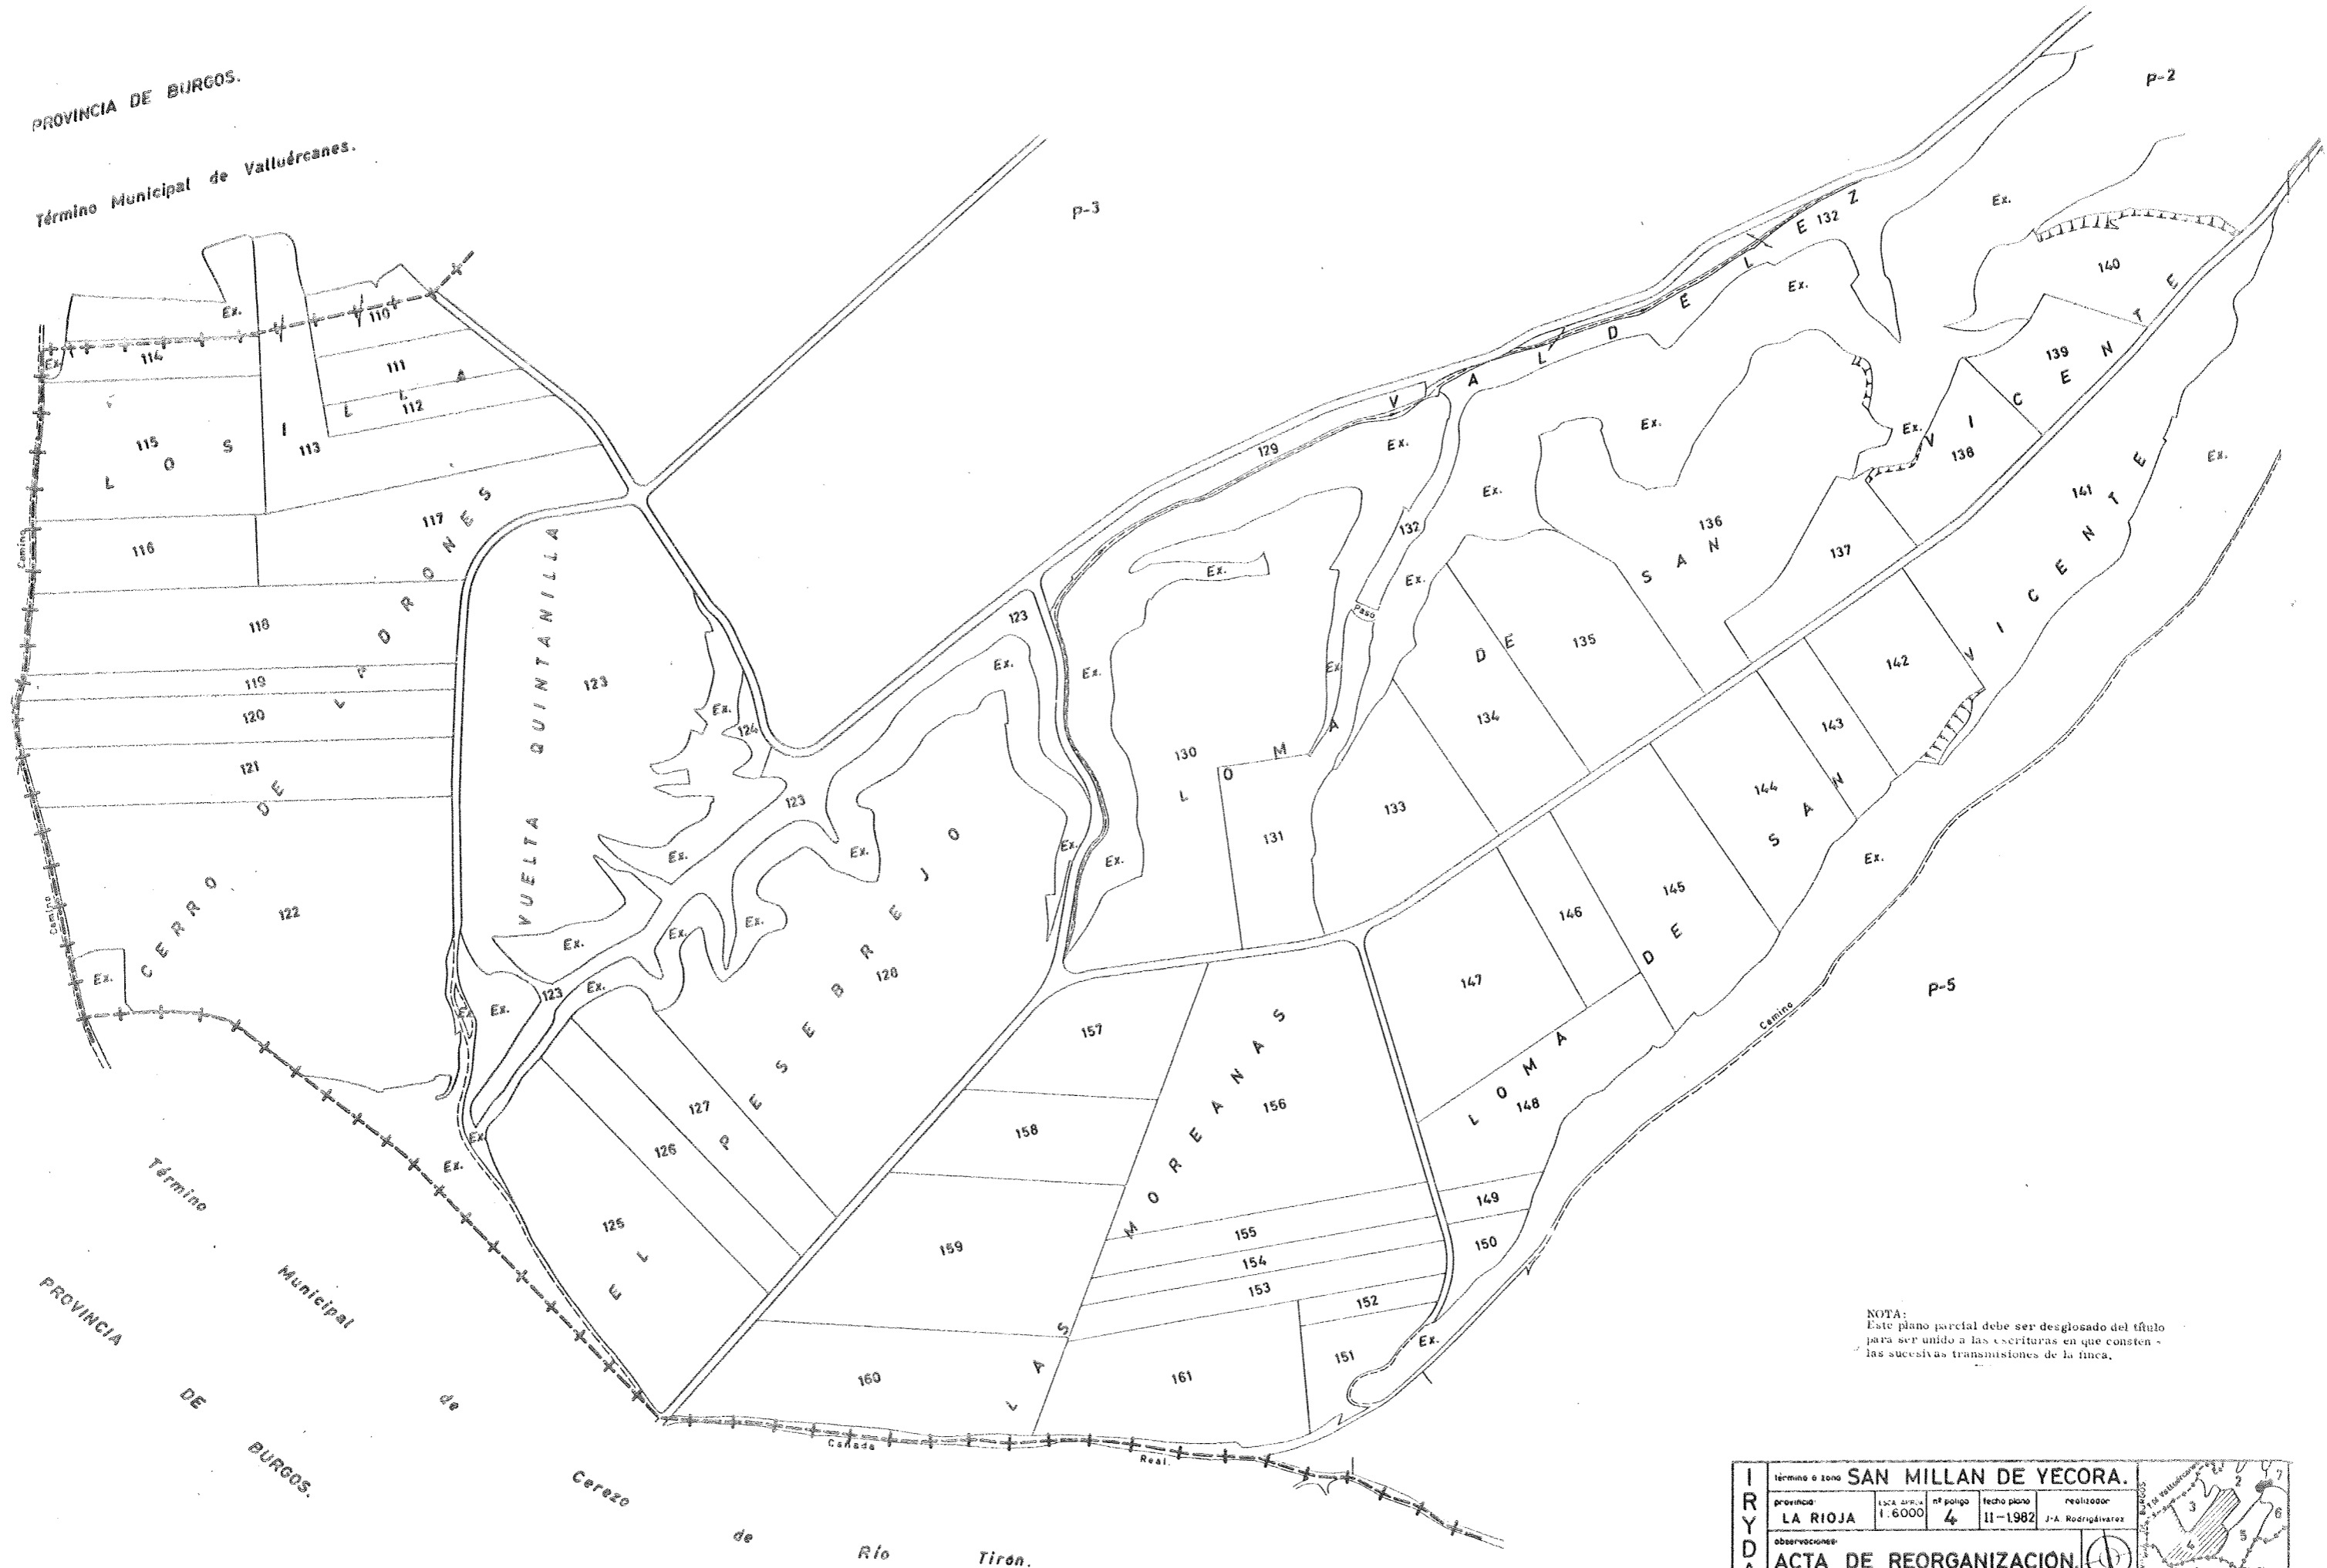

PROVINCIA DE BURGOS.

Término Municipal de Valluércanes.

Término Municipal de BURGOS.

Cerezo de Río Tiron.

NOTA:
Este plano parcial debe ser desglosado del título para ser unido a las escrituras en que consten las sucesivas transmisiones de la finca.

IRYDA	término o zona SAN MILLAN DE YECORA.				
	provincia	ESCALA	nº polig.	fecha plano	realizador
	LA RIOJA	1:6000	4	11-1982	J.A. Rodríguez
	observaciones:	ACTA DE REORGANIZACION.