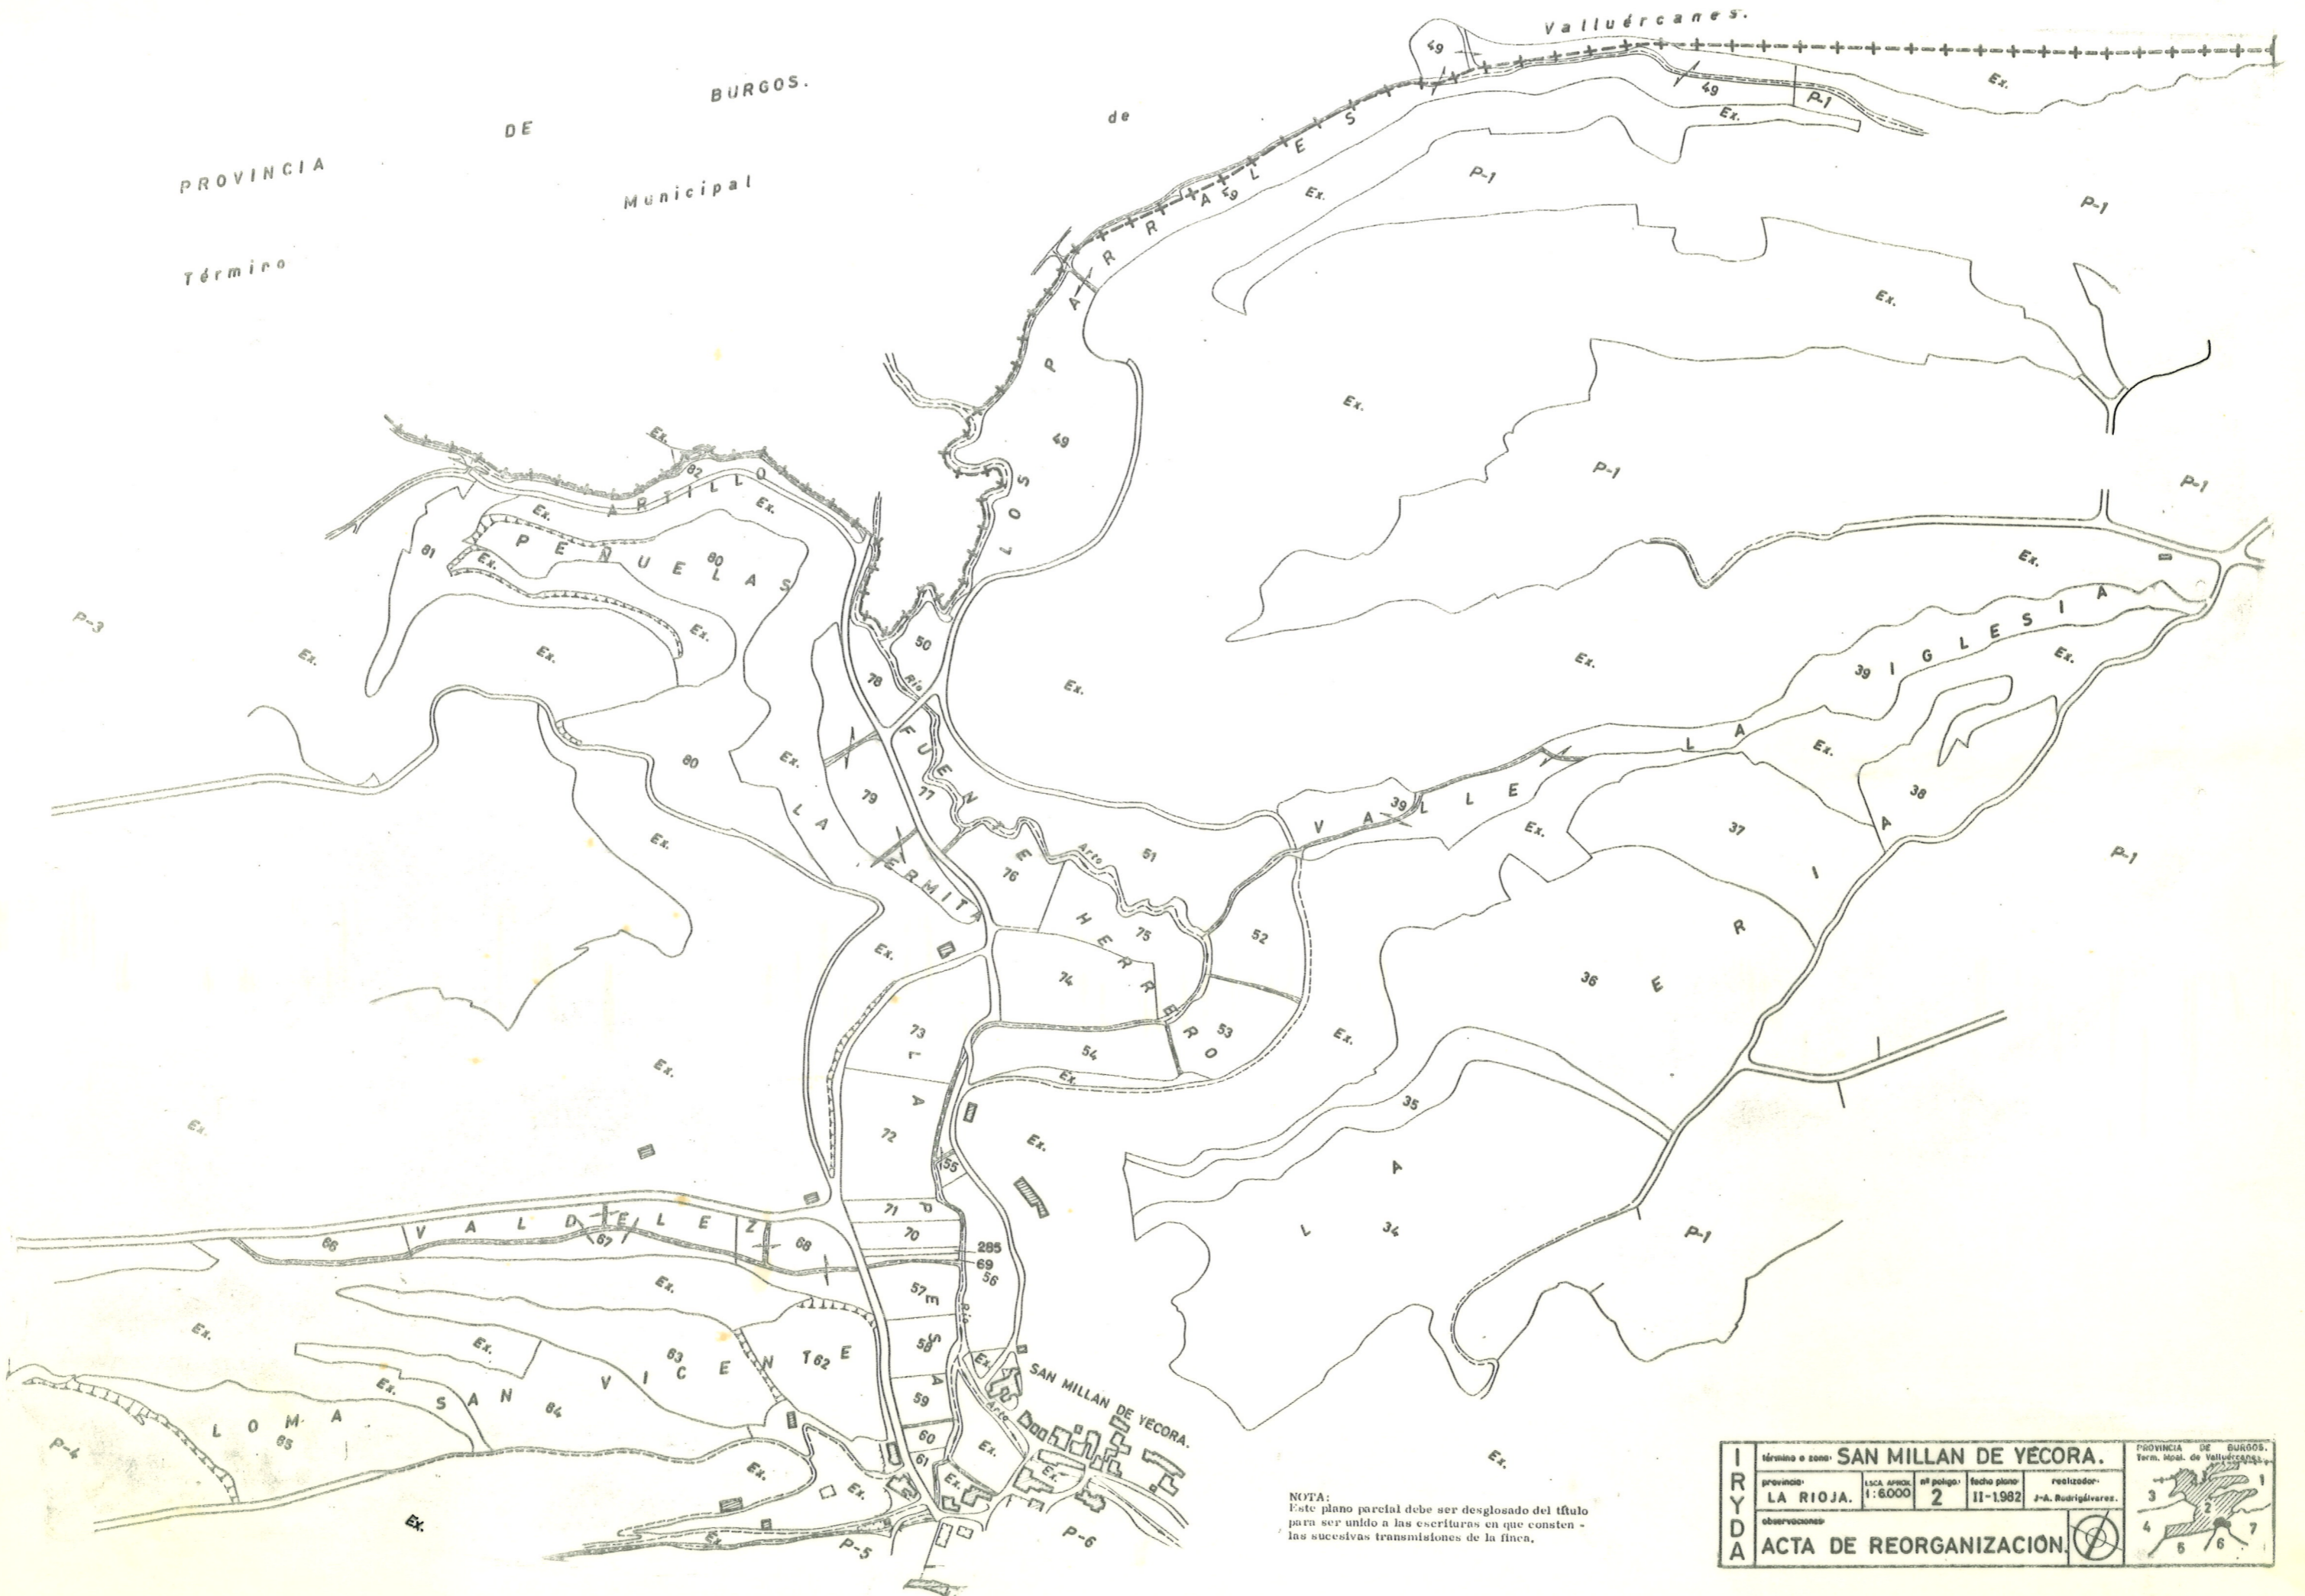

PROVINCIA DE BURGOS.

Término Municipal de Valluércanes.

NOTA:  
Este plano parcial debe ser desglosado del título para ser unido a las escrituras en que consten las sucesivas transmisiones de la finca.

I R Y D A	término o zona <b>SAN MILLÁN DE YECORA.</b>				PROVINCIA DE BURGOS. Término. Mpal. de Valluércanes	
	provincia	ESCALA APROX.	nº polig.	fecha plano		realizador
	LA RIOJA.	1:6000	1	11-1982		J.A. Rodríguez.
	observaciones:					
ACTA DE REORGANIZACIÓN.						

NOTA:  
Este plano parcial debe ser desglosado del título para ser unido a las escrituras en que consten las sucesivas transmisiones de la finca.

I R Y D A	término o zona: <b>SAN MILLAN DE YECORA.</b>					PROVINCIA DE BURGOS. Term. Mual. de Valluércanes.
	provincia:	ESCALA APROX.	nº plano:	fecha plano:	realizador:	
	LA RIOJA.	1:6000	2	II-1982	J-A. Rodríguez.	
	observaciones:					
ACTA DE REORGANIZACION.						

NOTA:  
Este plano parcial debe ser desglosado del título para ser unido a las escrituras en que consten las sucesivas transmisiones de la finca.

IRYDA	término o zona: <b>SAN MILLAN DE YÉCORA.</b>			
	provincia:	ESCALA APROX.:	nº polig.	fecha plano:
	LA RIOJA.	1:6000	3	II-1982
	realizador:	J.A. Rodríguez		
observaciones:				
<b>ACTA DE REORGANIZACIÓN.</b>				

Rio

Tiron.

SAN MILLAN DE YECORA

P-7

P-2

P-5

NOTA:  
 Este plano parcial debe ser desglosado del título para ser unido a las escrituras en que consten las sucesivas transmisiones de la finca.

PROVINCIA