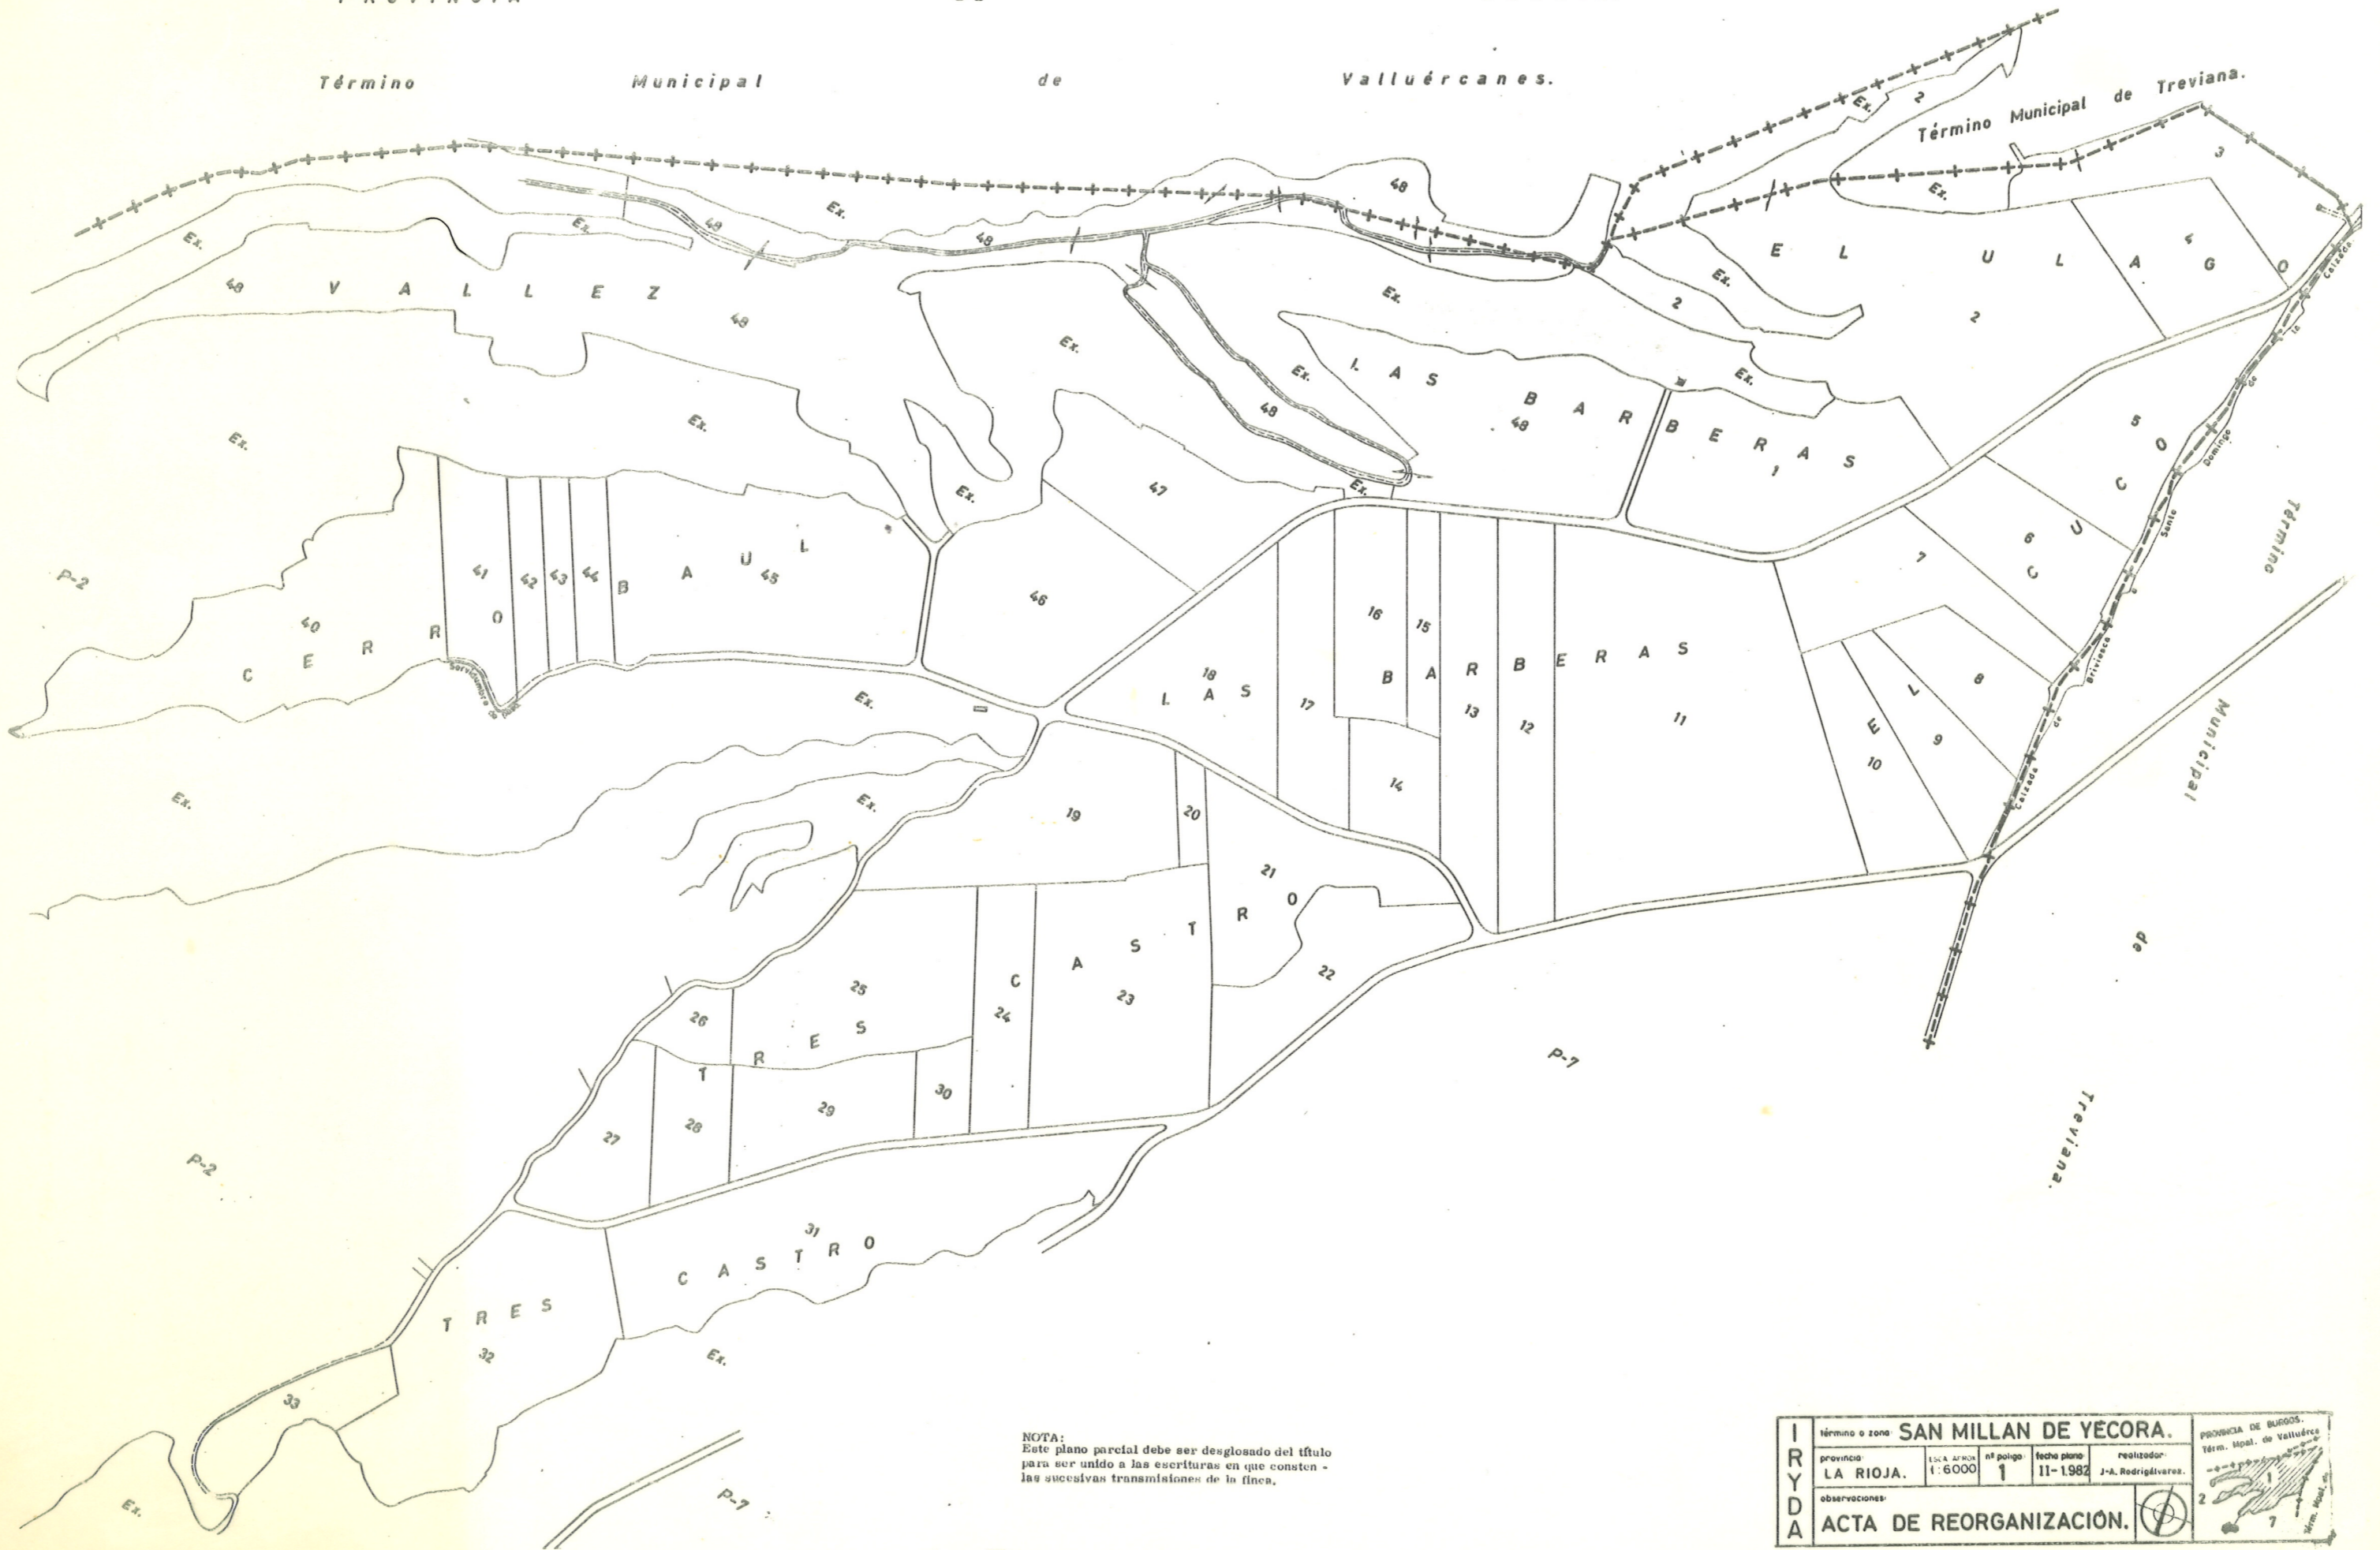

PROVINCIA DE BURGOS.

Término Municipal de Valluércanes.

NOTA:  
Este plano parcial debe ser desglosado del título para ser unido a las escrituras en que consten las sucesivas transmisiones de la finca.

I R Y D A	término o zona <b>SAN MILLÁN DE YECORA.</b>				PROVINCIA DE BURGOS. Término. Mpal. de Valluércanes	
	provincia	ESCALA APROX.	nº polig.	fecha plano		realizador
	LA RIOJA.	1:6000	1	11-1982		J.A. Rodríguez.
	observaciones:					
ACTA DE REORGANIZACIÓN.						

NOTA:  
Este plano parcial debe ser desglosado del título para ser unido a las escrituras en que consten las sucesivas transmisiones de la finca.

I R Y D A	término o zona: <b>SAN MILLAN DE YECORA.</b>					PROVINCIA DE BURGOS. Term. Mual. de Valluércanes.
	provincia:	ESCALA APROX.	nº plano:	fecha plano:	realizador:	
	LA RIOJA.	1:6000	2	II-1982	J-A. Rodríguez.	
	observaciones:					
ACTA DE REORGANIZACION.						

NOTA:  
Este plano parcial debe ser desglosado del título para ser unido a las escrituras en que consten las sucesivas transmisiones de la finca.

IRYDA	término o zona: <b>SAN MILLAN DE YÉCORA.</b>			
	provincia:	ESCALA APROX.:	nº polig.	fecha plano:
	LA RIOJA.	1:6000	3	II-1982
	realizador:	J.A. Rodríguez		
observaciones:				
<b>ACTA DE REORGANIZACIÓN.</b>				

Rio

Tiron.

SAN MILLAN DE YECORA

P-7

P-2

P-5

NOTA:  
 Este plano parcial debe ser desglosado del título para ser unido a las escrituras en que consten las sucesivas transmisiones de la finca.

PROVINCIA