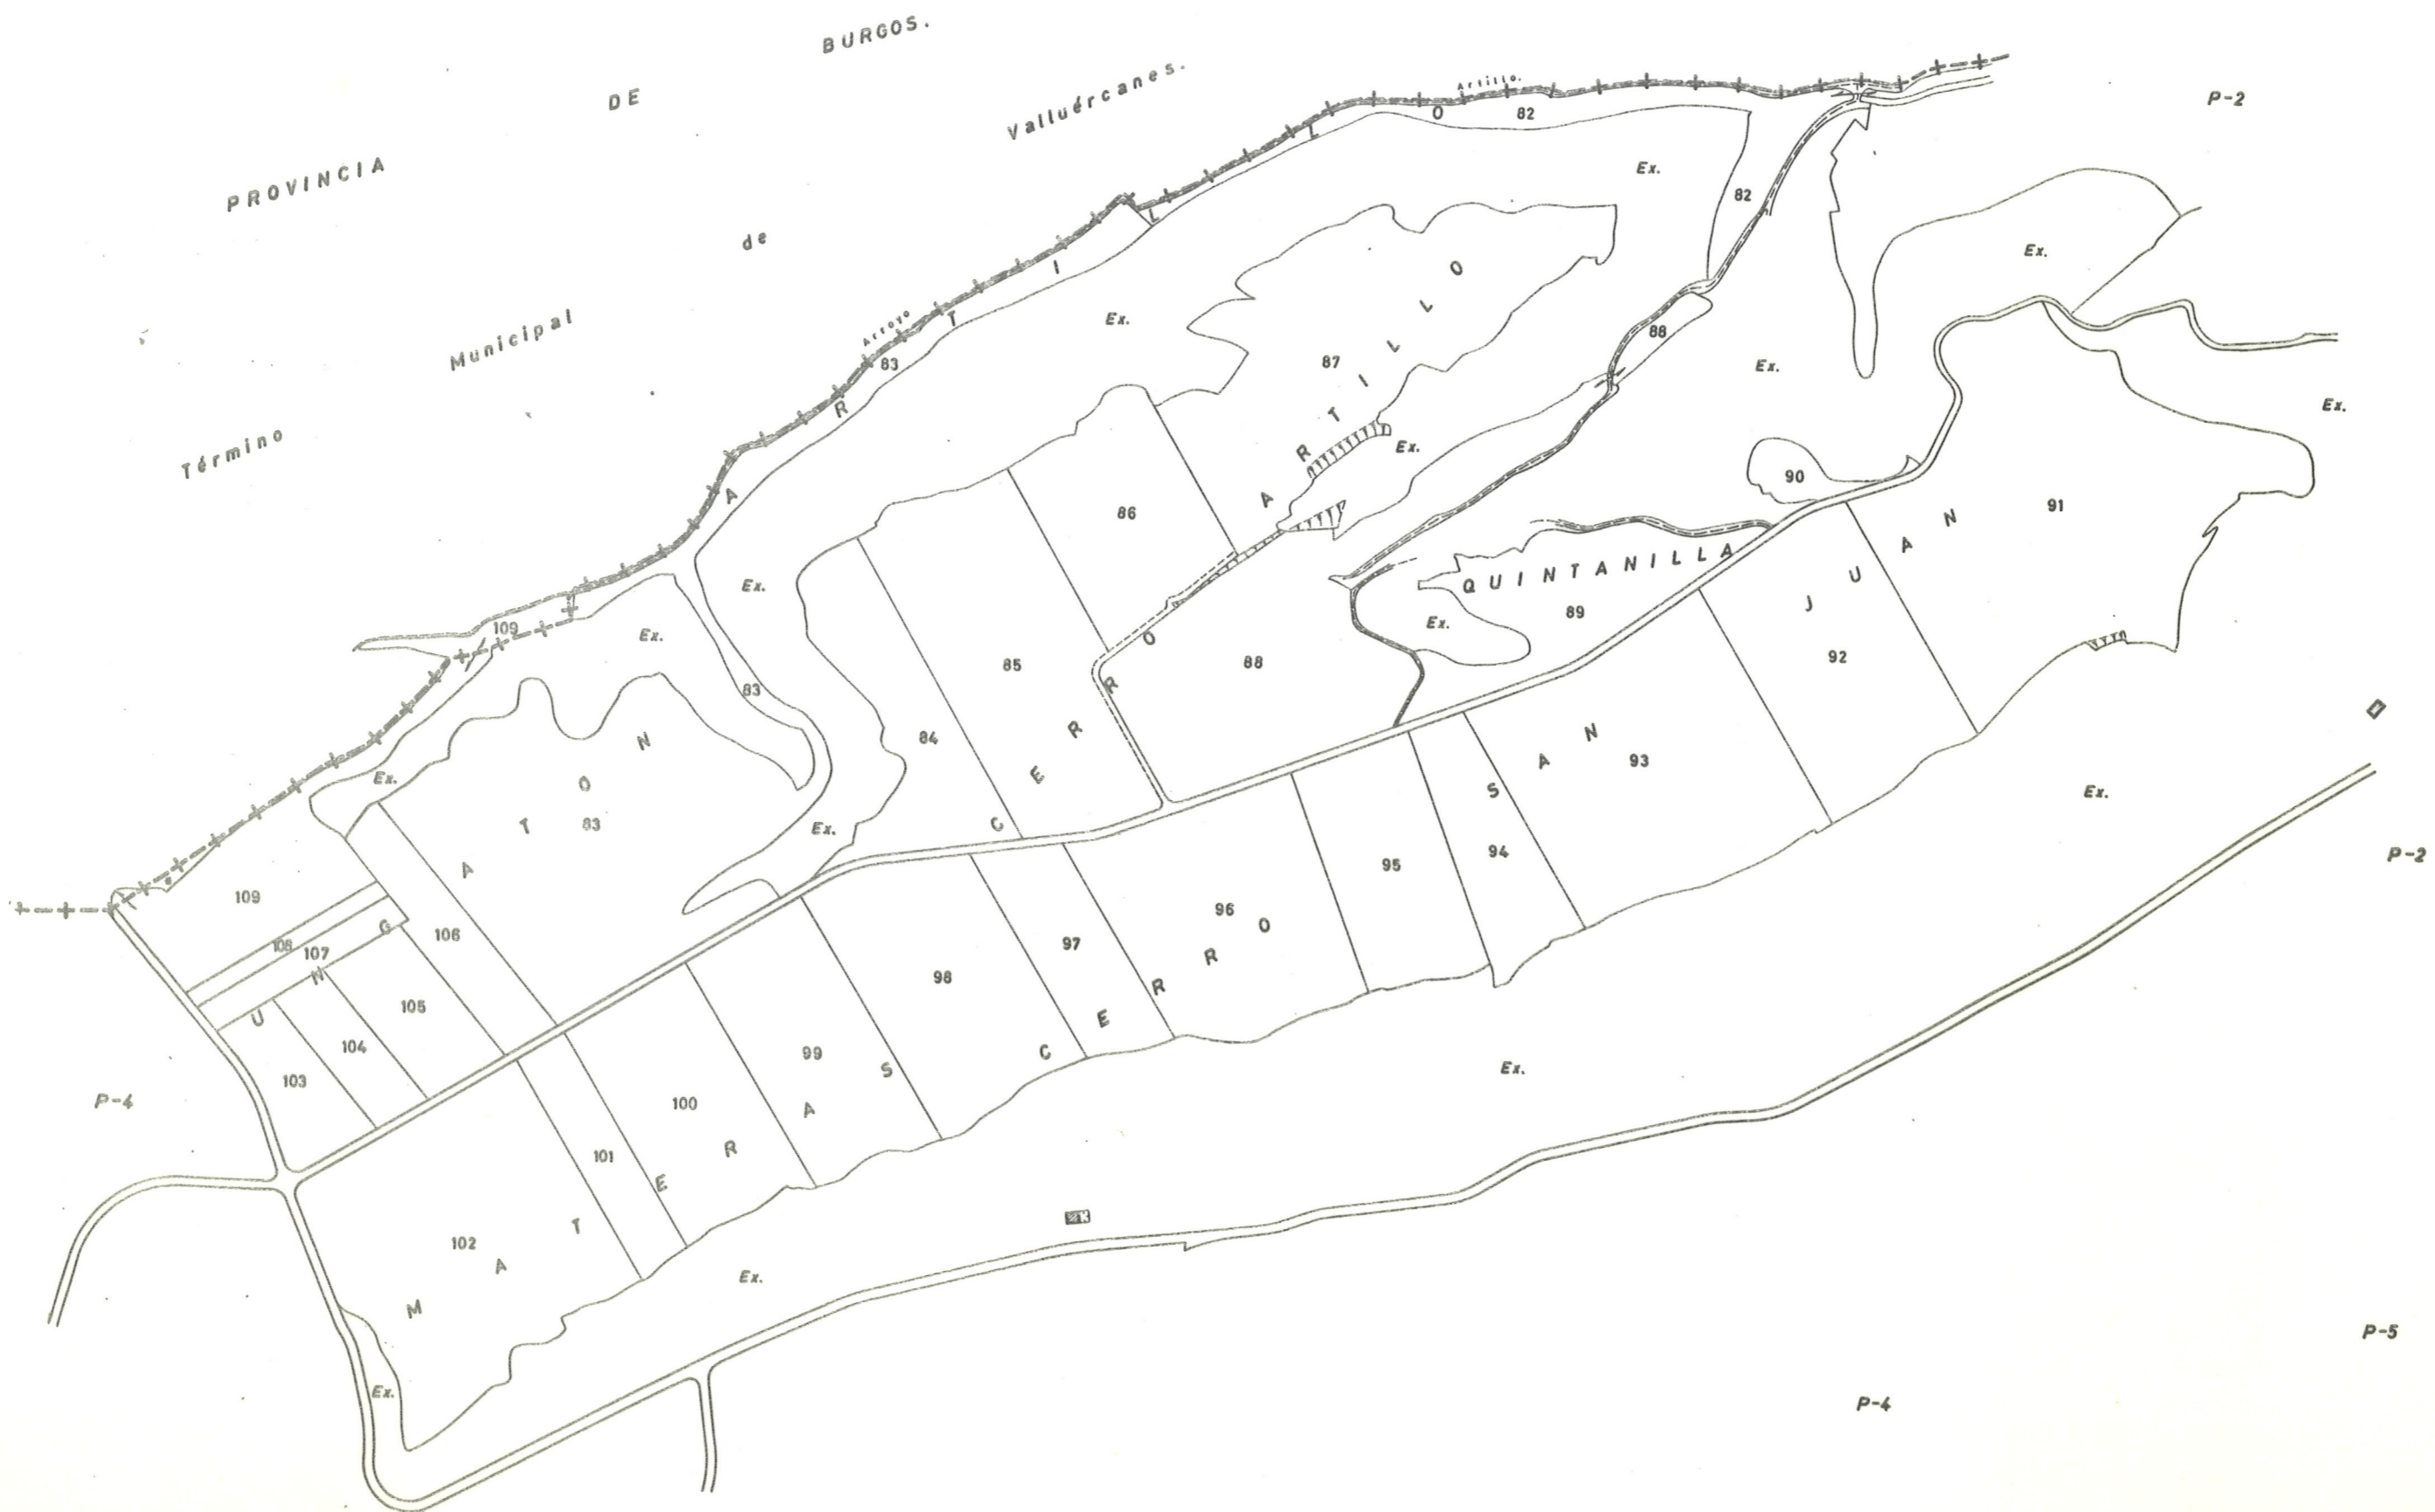

PROVINCIA DE BURGOS.

Término Municipal de Valluércanes.

NOTA:  
Este plano parcial debe ser desglosado del título para ser unido a las escrituras en que consten las sucesivas transmisiones de la finca.

I R Y D A	término o zona <b>SAN MILLÁN DE YECORA.</b>				PROVINCIA DE BURGOS. Término. Mpal. de Valluércanes	
	provincia	ESCALA APROX.	nº polig.	fecha plano		realizador
	LA RIOJA.	1:6000	1	11-1982		J.A. Rodríguez.
	observaciones:					
ACTA DE REORGANIZACIÓN.						

NOTA:  
Este plano parcial debe ser desglosado del título para ser unido a las escrituras en que consten las sucesivas transmisiones de la finca.

I R Y D A	término o zona: <b>SAN MILLAN DE YECORA.</b>					PROVINCIA DE BURGOS. Term. Mual. de Valluércanes.
	provincia:	ESCALA APROX.	nº plano:	fecha plano:	realizador:	
	LA RIOJA.	1:6000	2	II-1982	J-A. Rodríguez.	
	observaciones:					
ACTA DE REORGANIZACION.						

NOTA:  
Este plano parcial debe ser desglosado del título para ser unido a las escrituras en que consten las sucesivas transmisiones de la finca.

IRYDA	término o zona: <b>SAN MILLAN DE YÉCORA.</b>			
	provincia:	ESCALA APROX.:	nº polig.	fecha plano:
	LA RIOJA.	1:6000	3	II-1982
	realizador:	J.A. Rodríguez		
observaciones:				
<b>ACTA DE REORGANIZACIÓN.</b>				

Rio

Tiron.

SAN MILLAN DE YECORA

P-7

P-2

P-5

NOTA:  
 Este plano parcial debe ser desglosado del título para ser unido a las escrituras en que consten las sucesivas transmisiones de la finca.

PROVINCIA