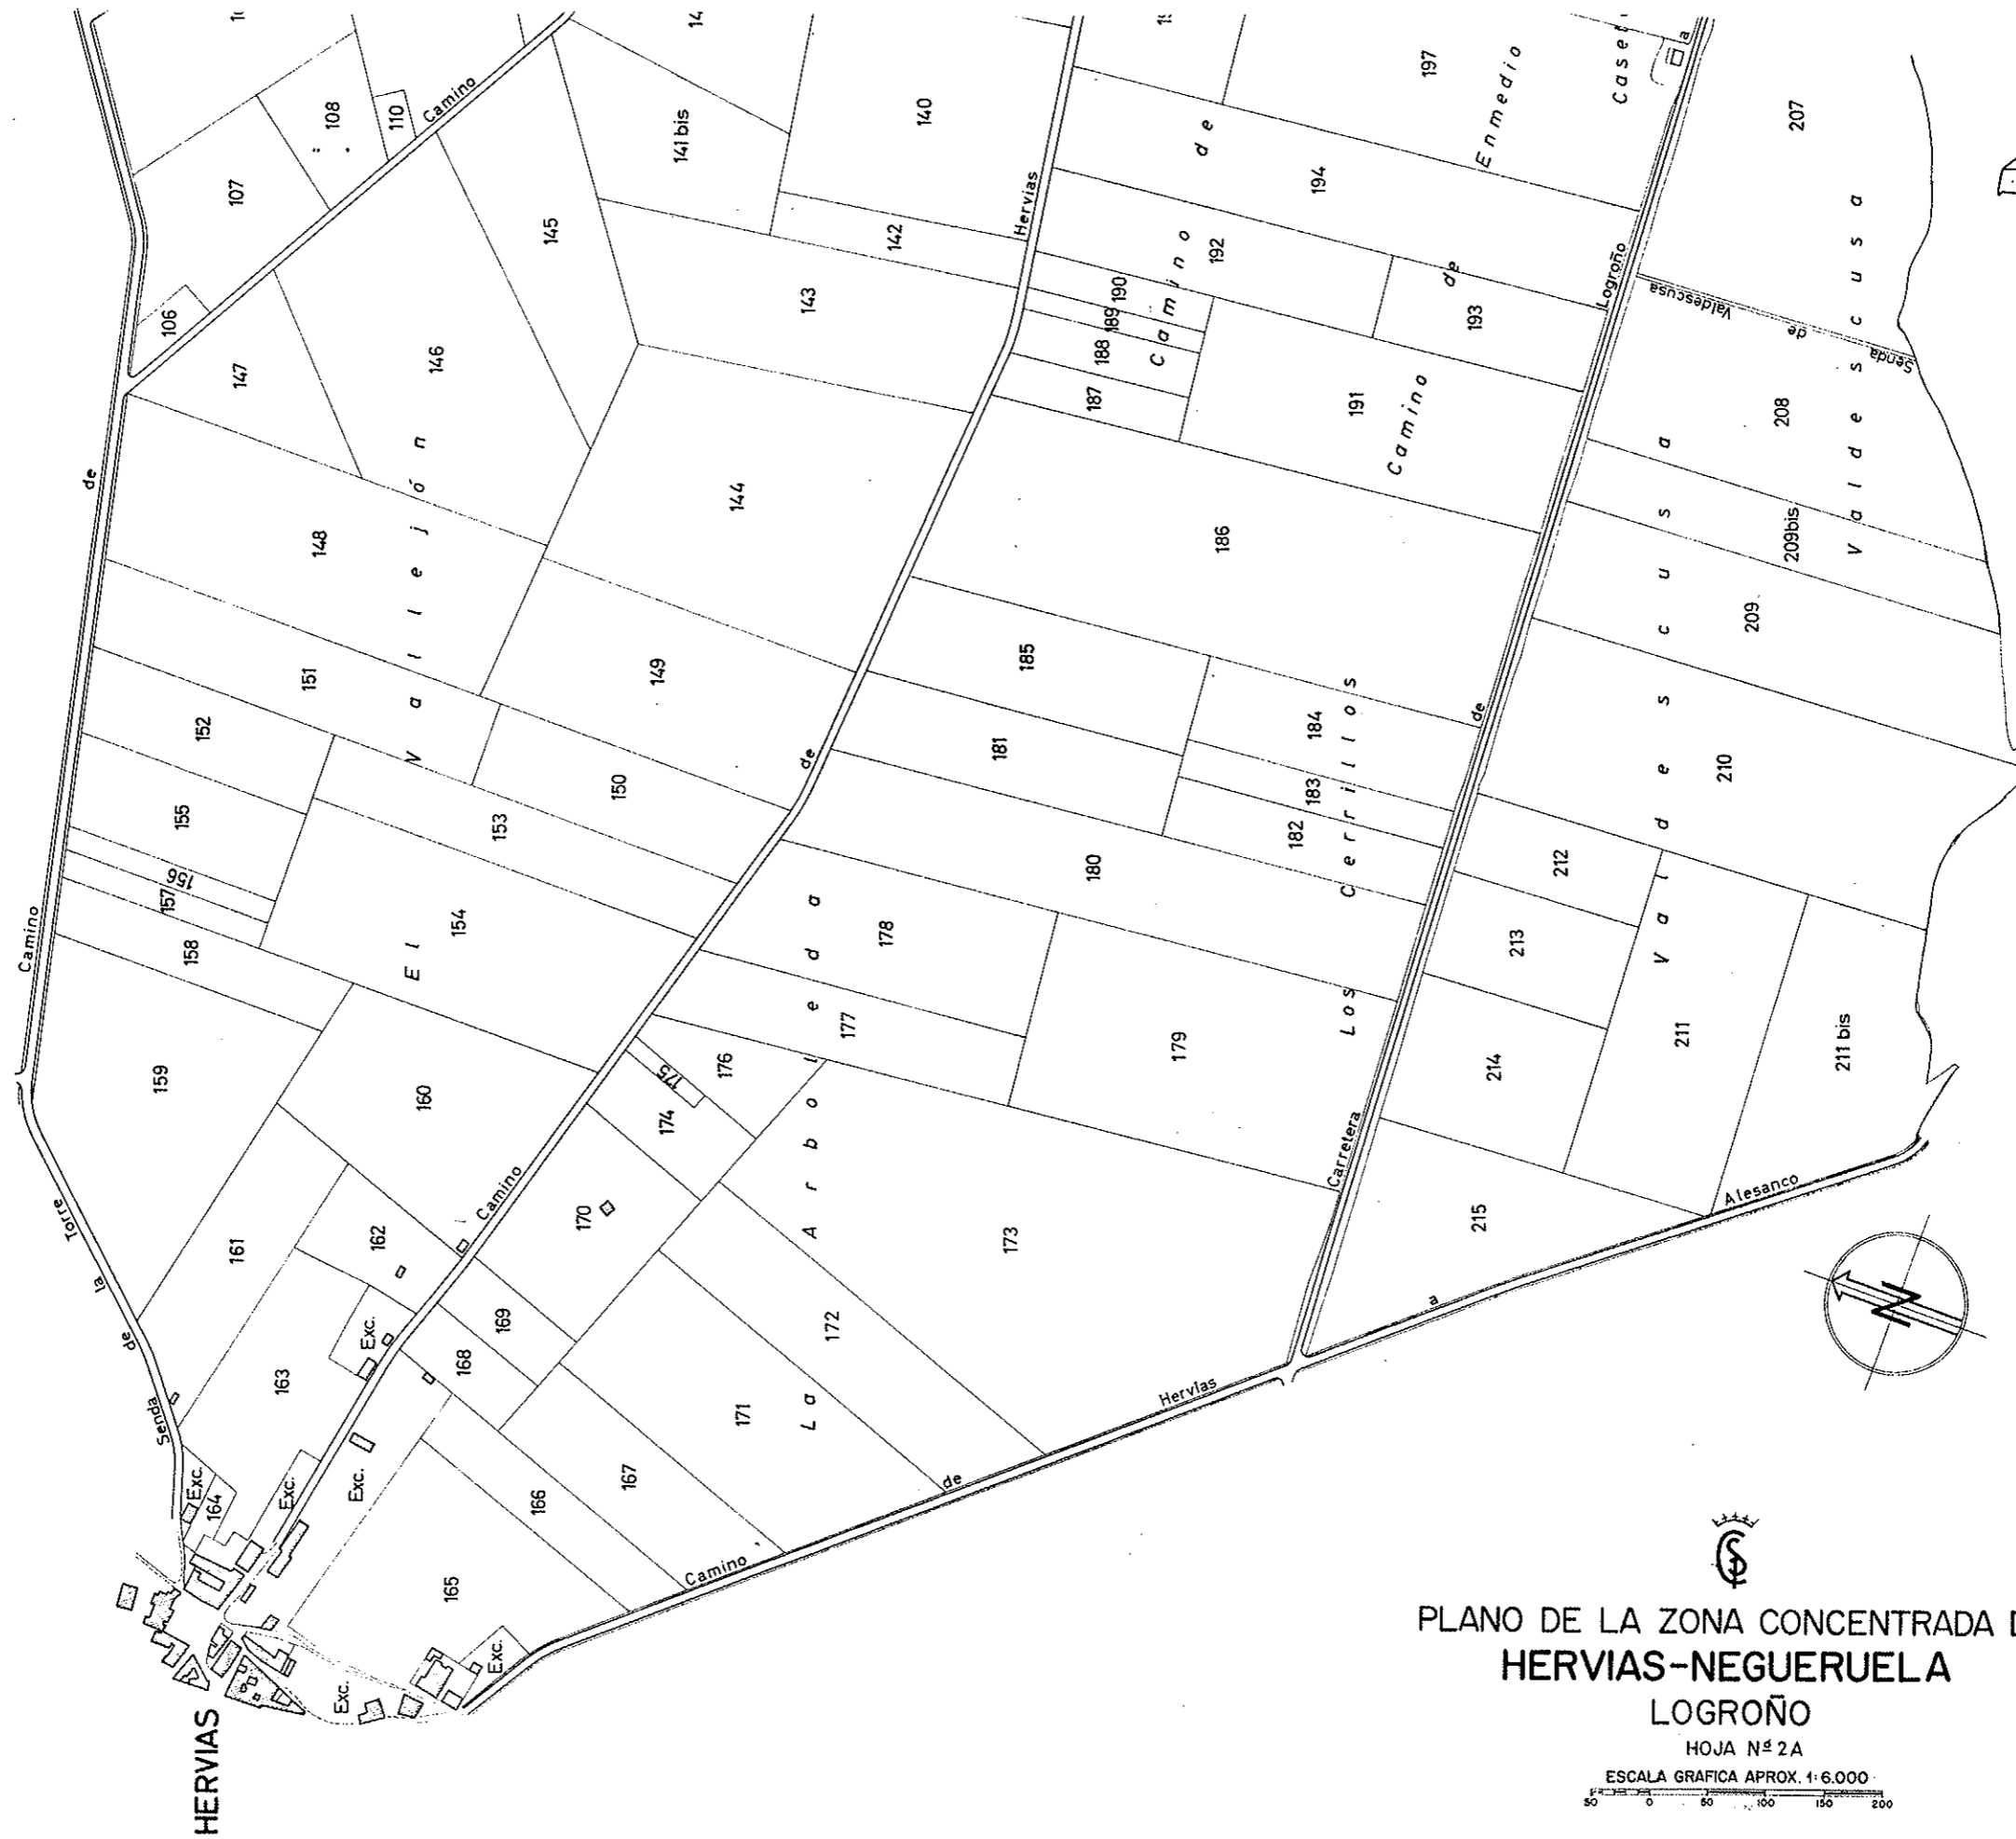

PLANO DE LA ZONA CONCENTRADA DE
HERVIAS-NEGUERUELA
 LOGROÑO

HOJA N.º 1

ESCALA GRAFICA APROX. 1:6.000

PLANO DE LA ZONA CONCENTRADA DE
HERVIAS-NEGUERUELA
LOGROÑO

HOJA Nº 2 B
 ESCALA GRAFICA APROX. 1:6.000

PLANO DE LA ZONA CONCENTRADA DE
HERVIAS-NEGUERUELA
LOGROÑO