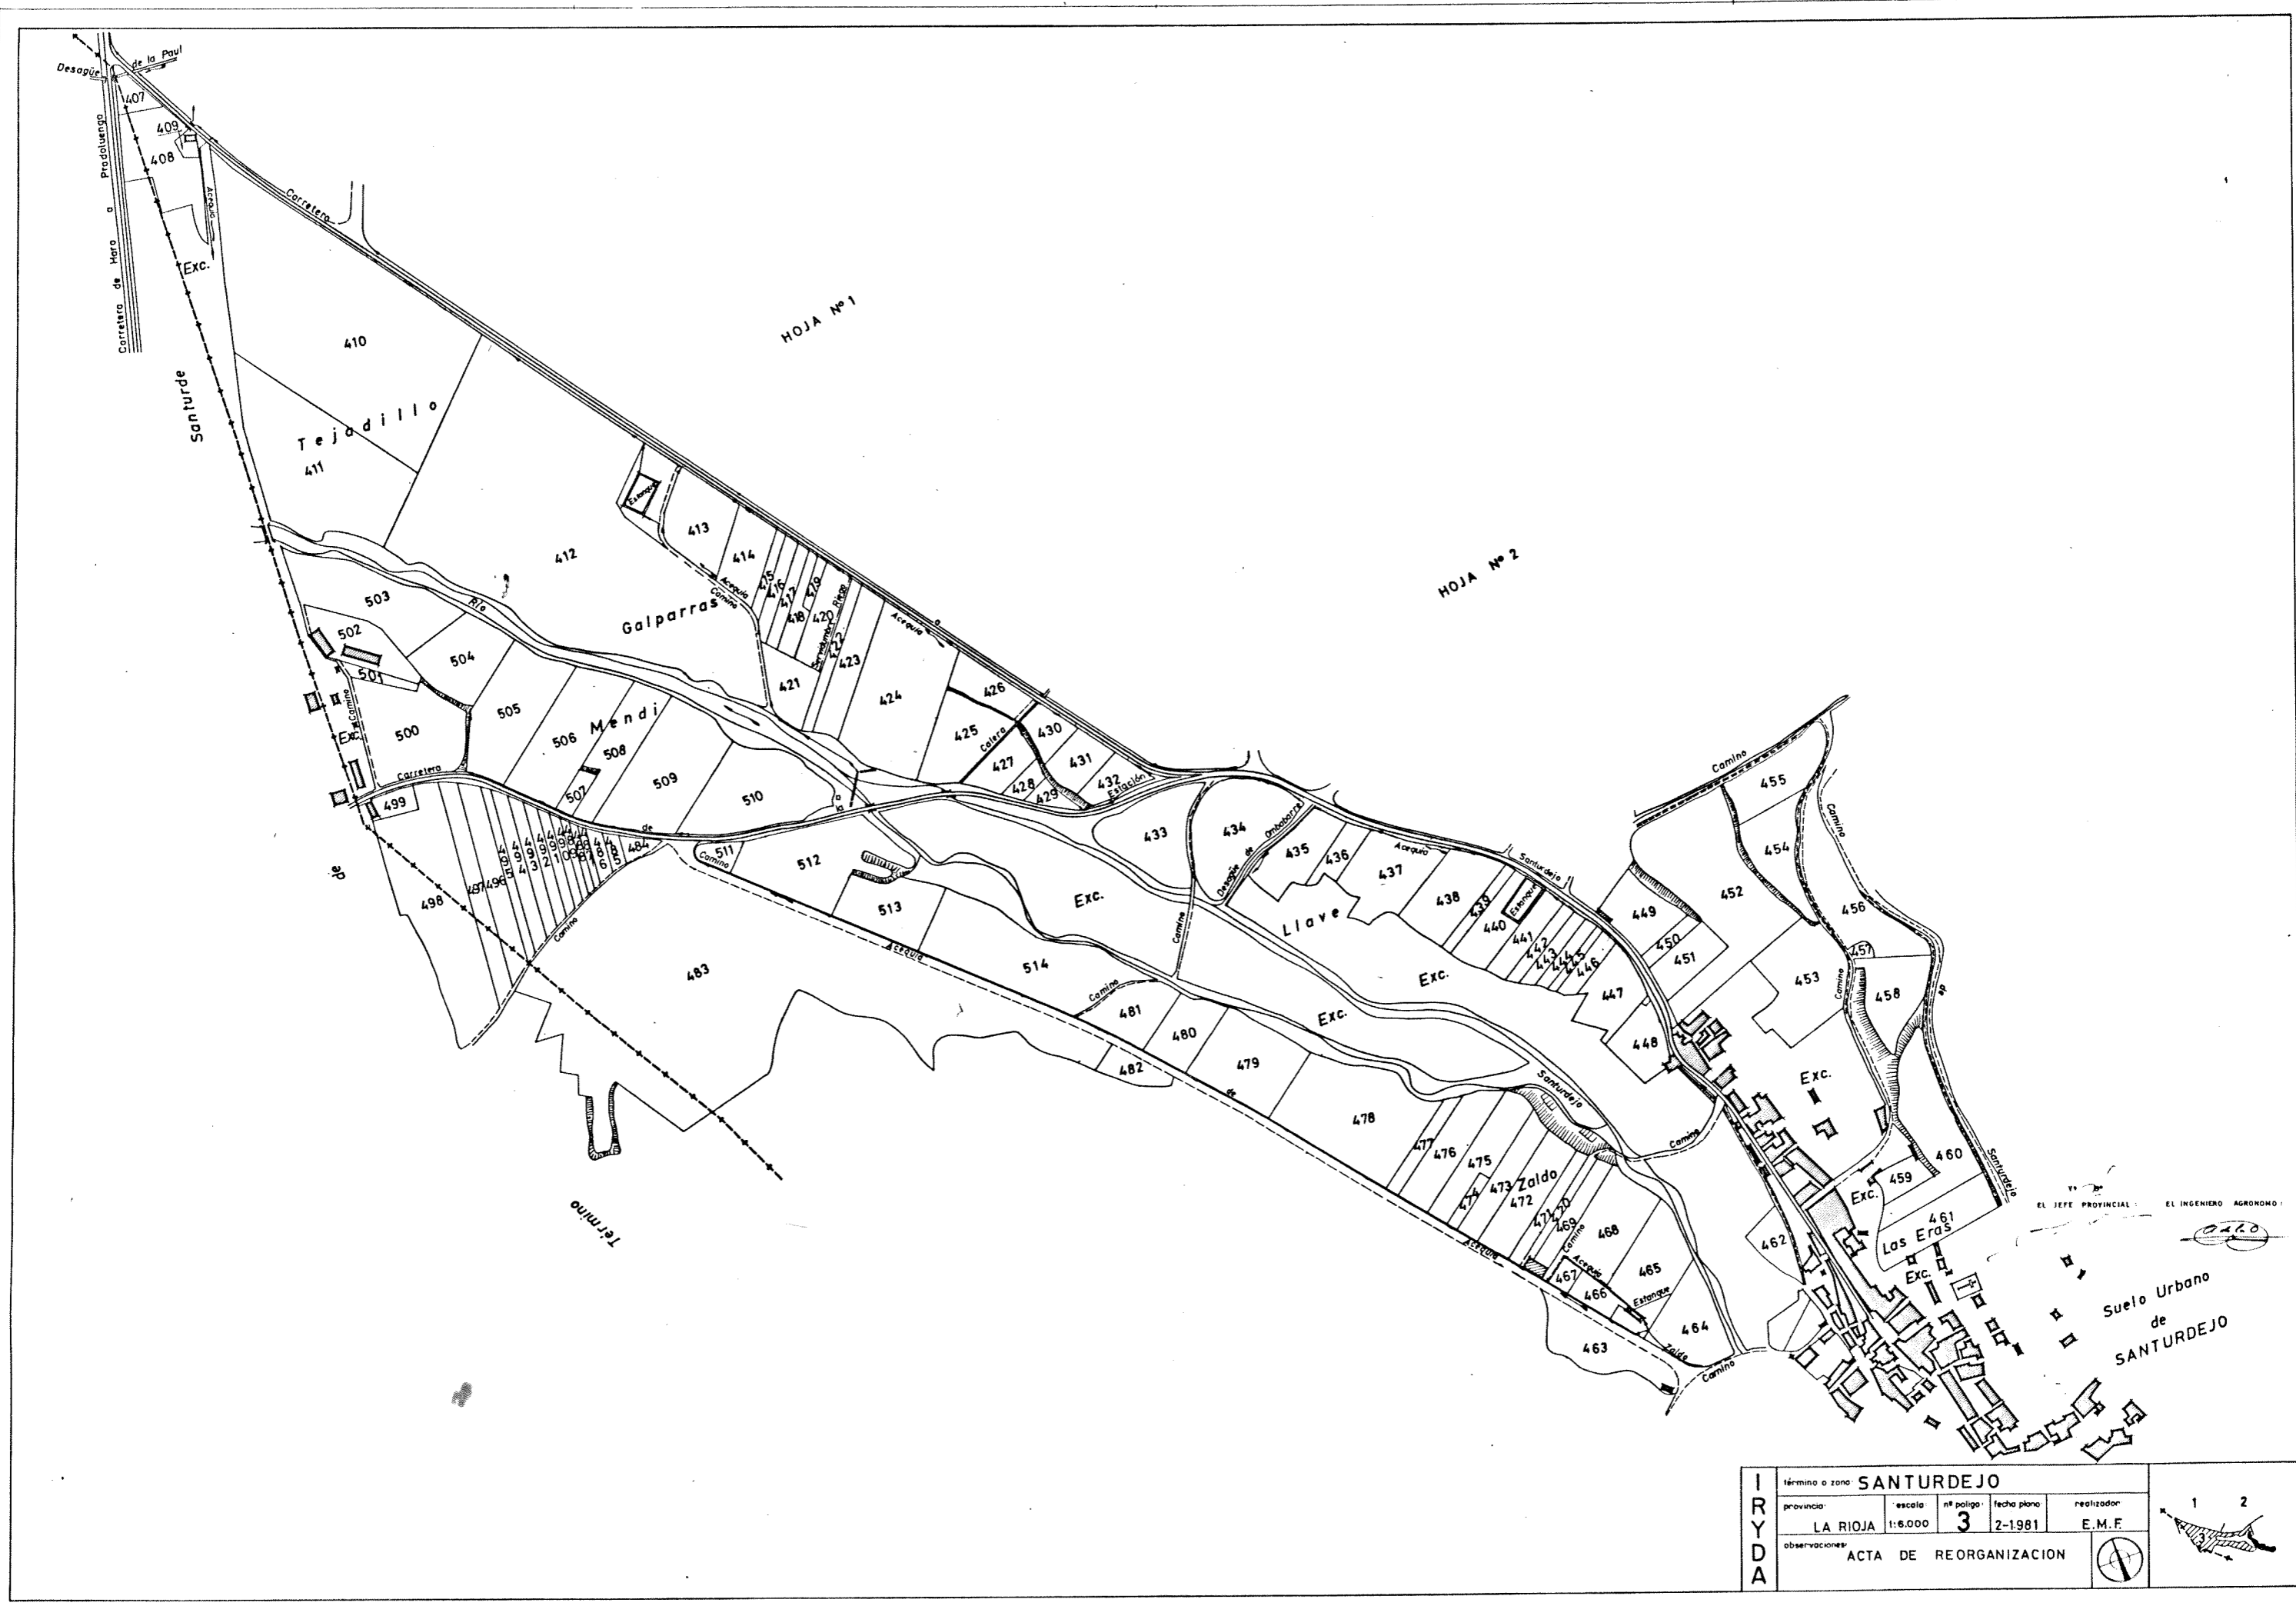

HOJA Nº 1

HOJA Nº 4

HOJA Nº 3

EL JEFE PROVINCIAL
 EL INGENIERO AGRÓNOMO

I R Y D A	término o zona: SANTURDEJO			
	provincia:	escala:	nº polígono:	fecha plano:
	LA RIOJA	1:6.000	2	2-1981
realizador:	E. M.F.			
observaciones:	ACTA DE REORGANIZACION			

HOJA Nº 1

HOJA Nº 2

I R Y D A	término o zona SANTURDEJO				
	provincia:	escala:	nº polig:	fecha plano:	realizador:
	LA RIOJA	1:6.000	3	2-1981	E.M.F.
	observaciones: ACTA DE REORGANIZACION				

EL JEFE PROVINCIAL: EL INGENIERO AGRÓNOMO: