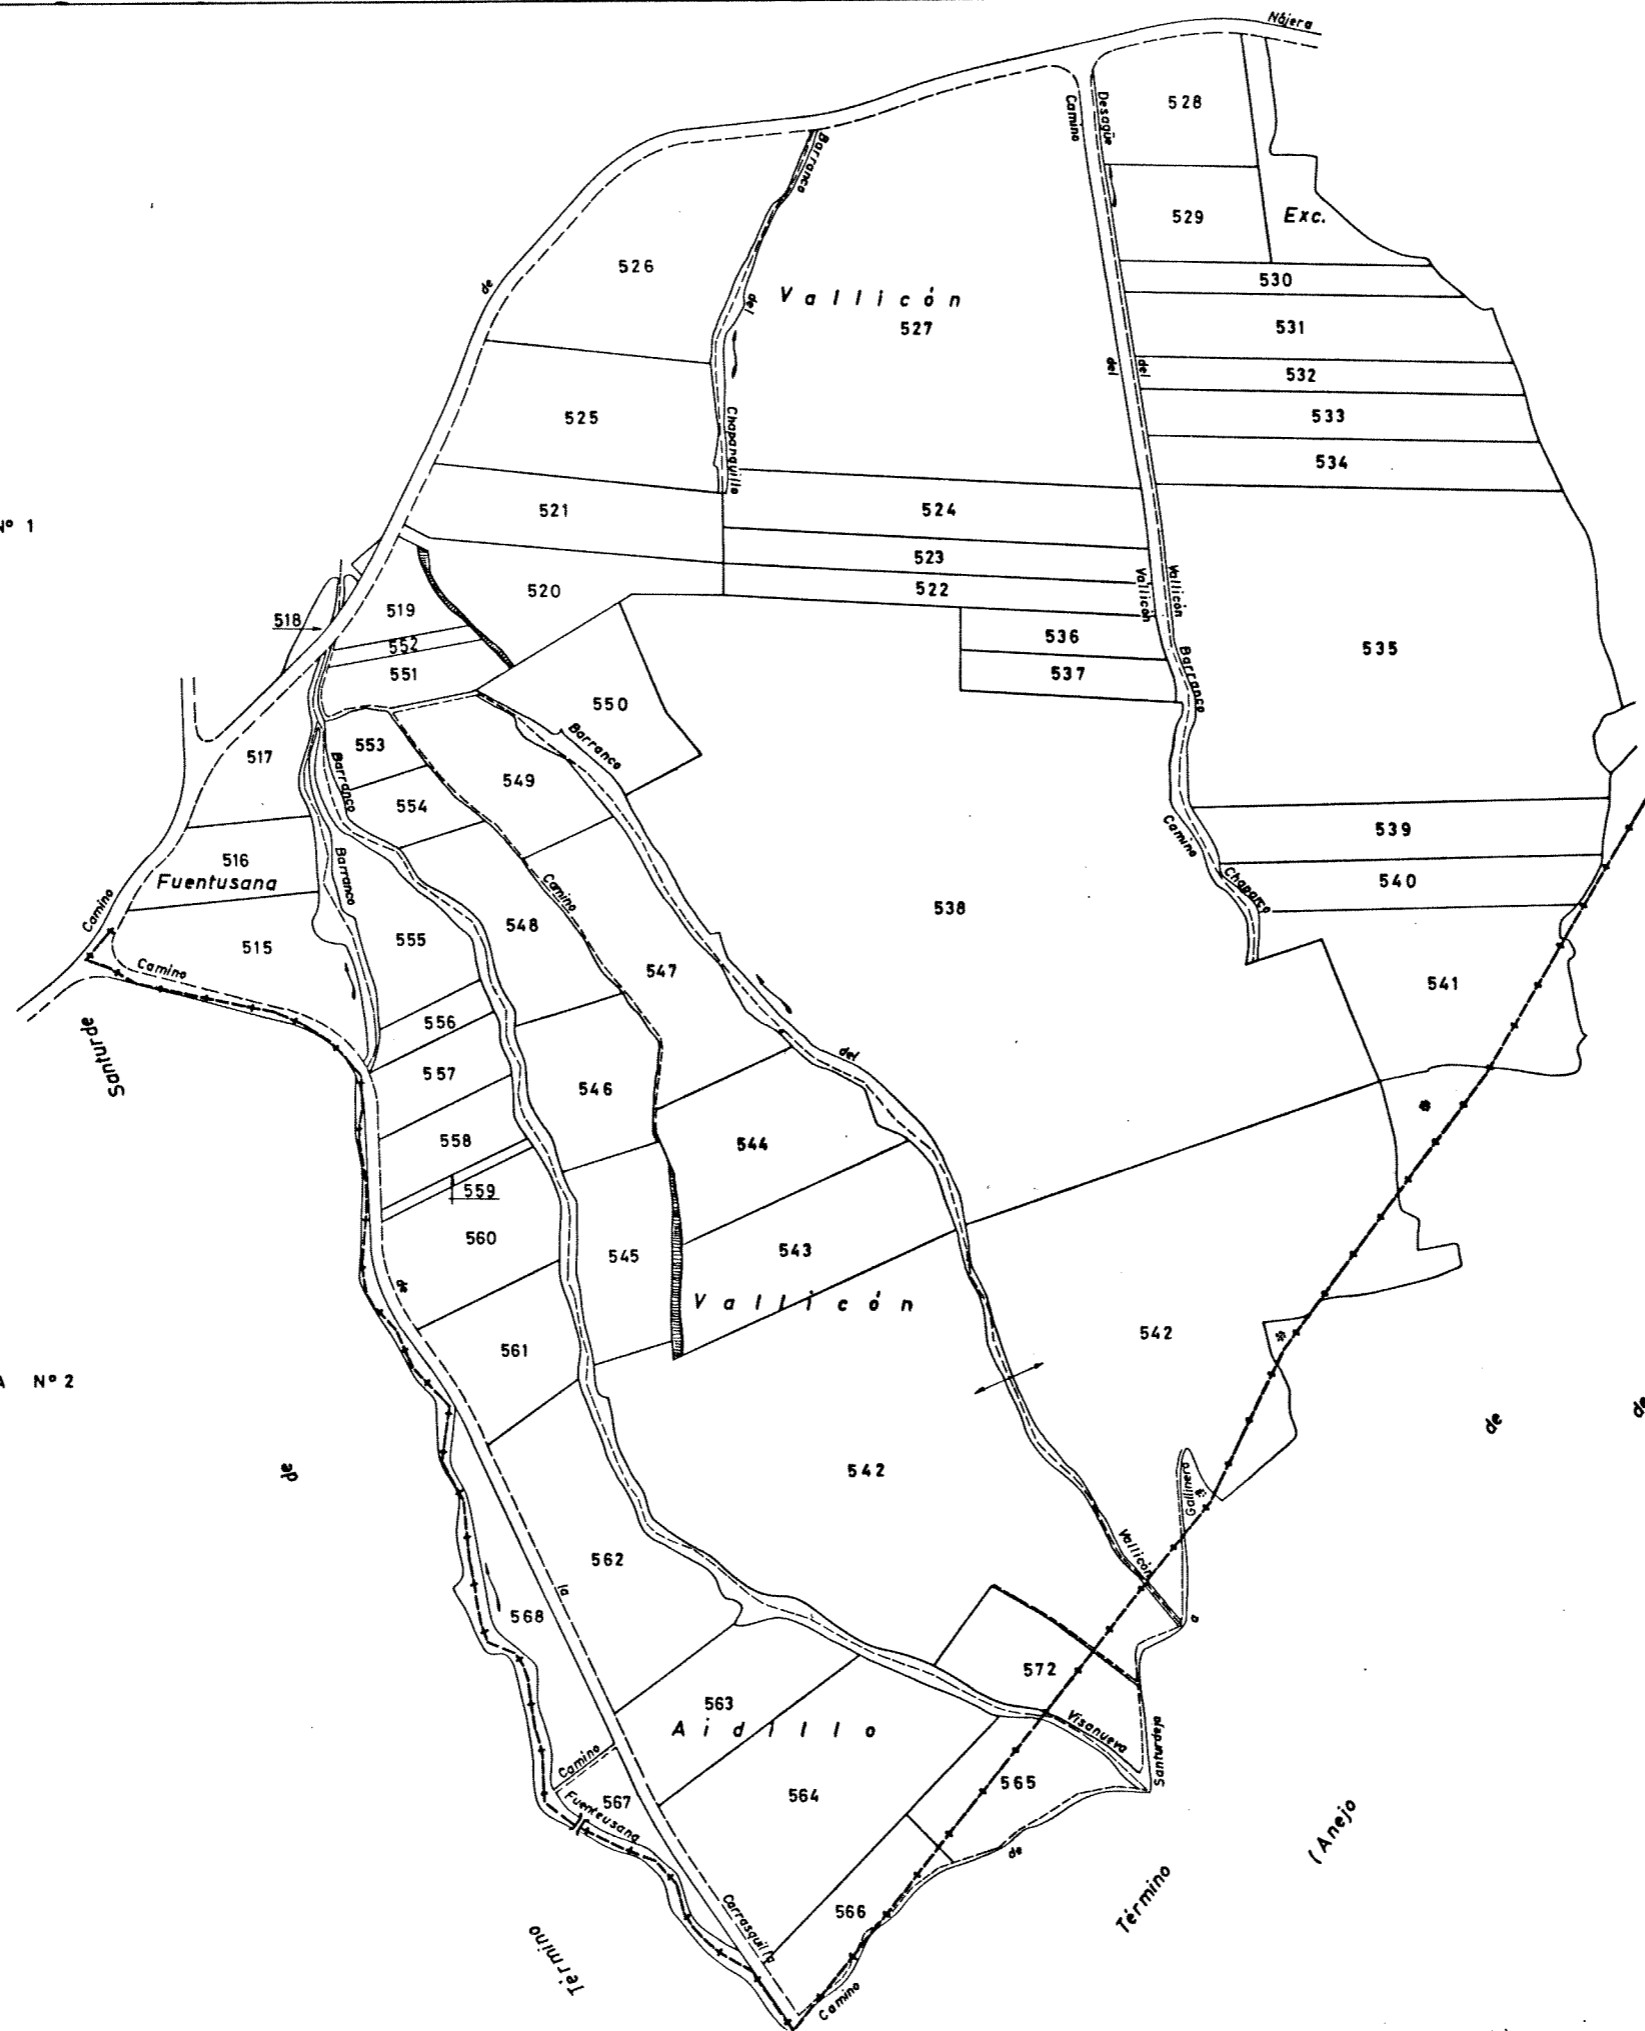

HOJA Nº 1

HOJA Nº 2

EL JEFE PROFESIONAL: *[Signature]*
EL INGENIERO AGRÓNOMO: *[Signature]*

IRYDA	- SANTURDEJO - Tº DE STº. DOMINGO DE LA CALZADA				
	provincia:	escala:	nº polig:	fecha plano:	realizador:
	LA RIOJA	1:6.000	4	2-1981	E.M.F.
observaciones:	ACTA DE REORGANIZACION