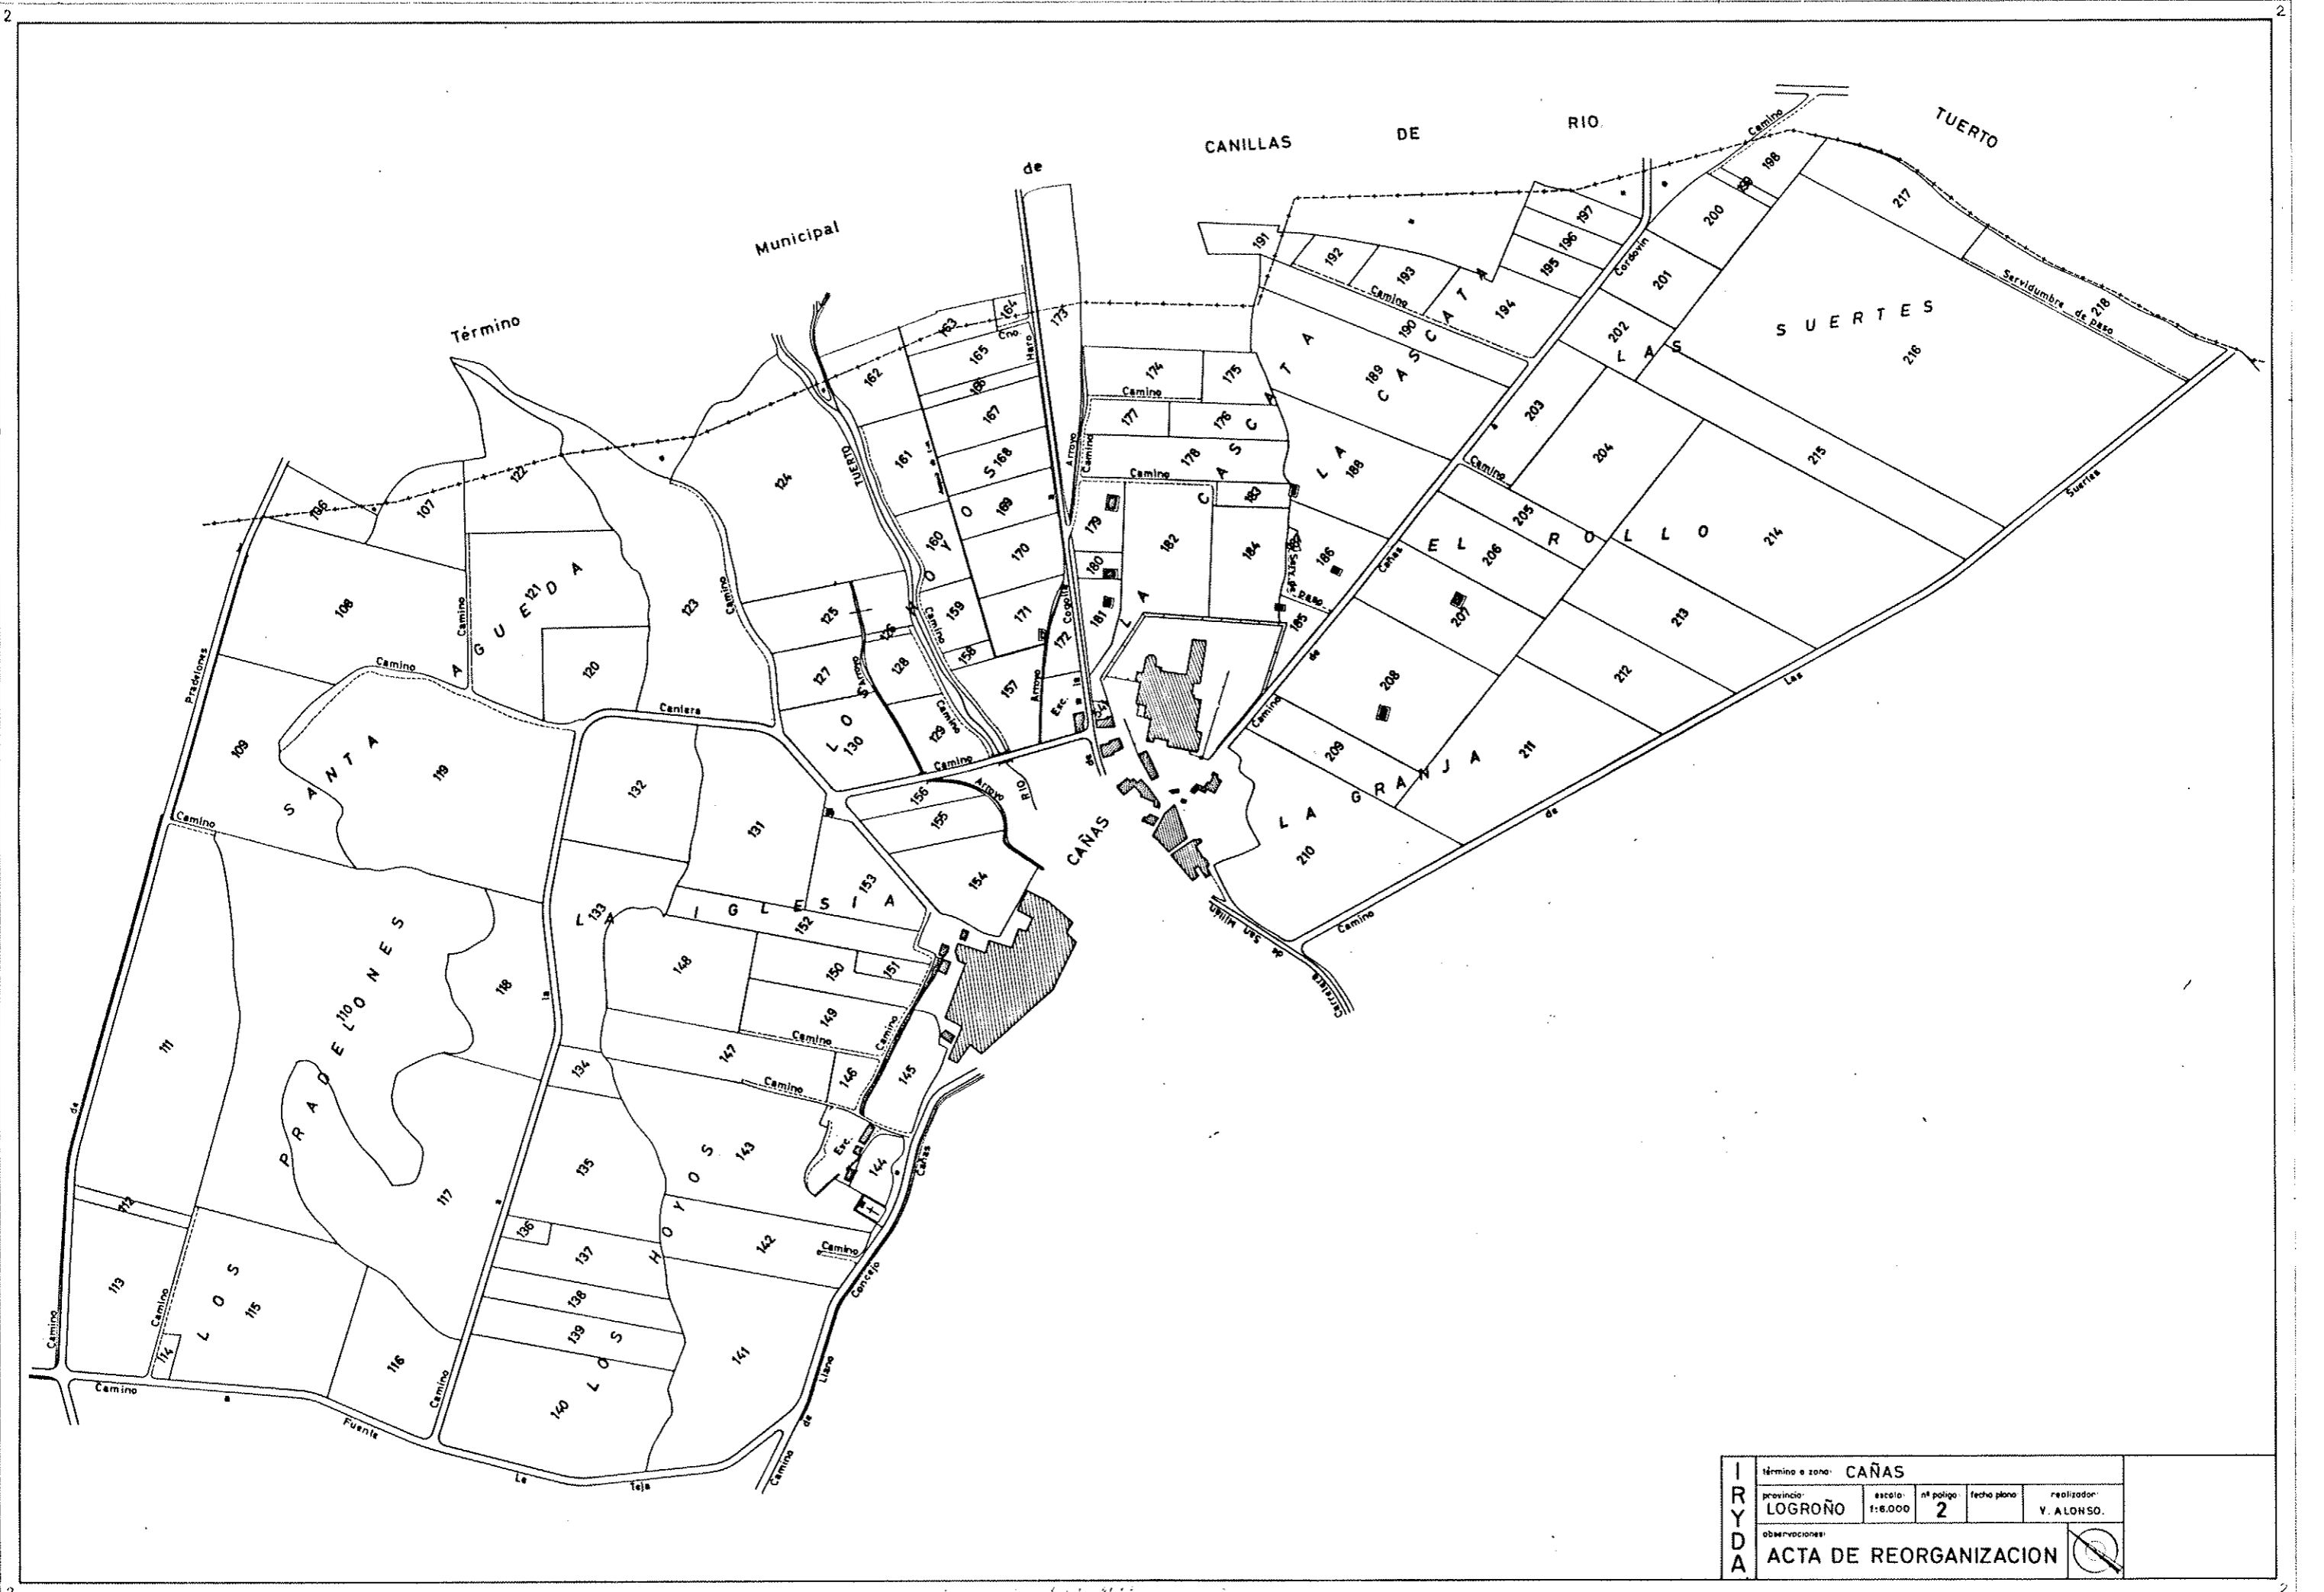

Esc. 1:6.000  
 Logroño, 1910  
 V. ALONSO

IRYDA	término o zona:	CAÑAS							
	provincia:	LOGROÑO	escala:	1:6.000	nº poligono:	1	fecha plano:		realizador:
observaciones: <b>ACTA DE REORGANIZACION</b>									

IRYDA	término o zona: CAÑAS				
	provincia: LOGROÑO	escala: 1:6.000	nº políg: 2	fecha plano:	realizador: V. ALONSO.
	OBSERVACIONES:				
	ACTA DE REORGANIZACION				

<b>IRYDA</b>	término o zona: <b>CAÑAS</b>			
	provincia: <b>LOGROÑO</b>	escala: <b>1:6.000</b>	nº polígono: <b>3</b>	fecha plano: <b></b>
	observaciones:			revisor: <b>V. ALONSO</b>
	<b>ACTA DE REORGANIZACION</b>			