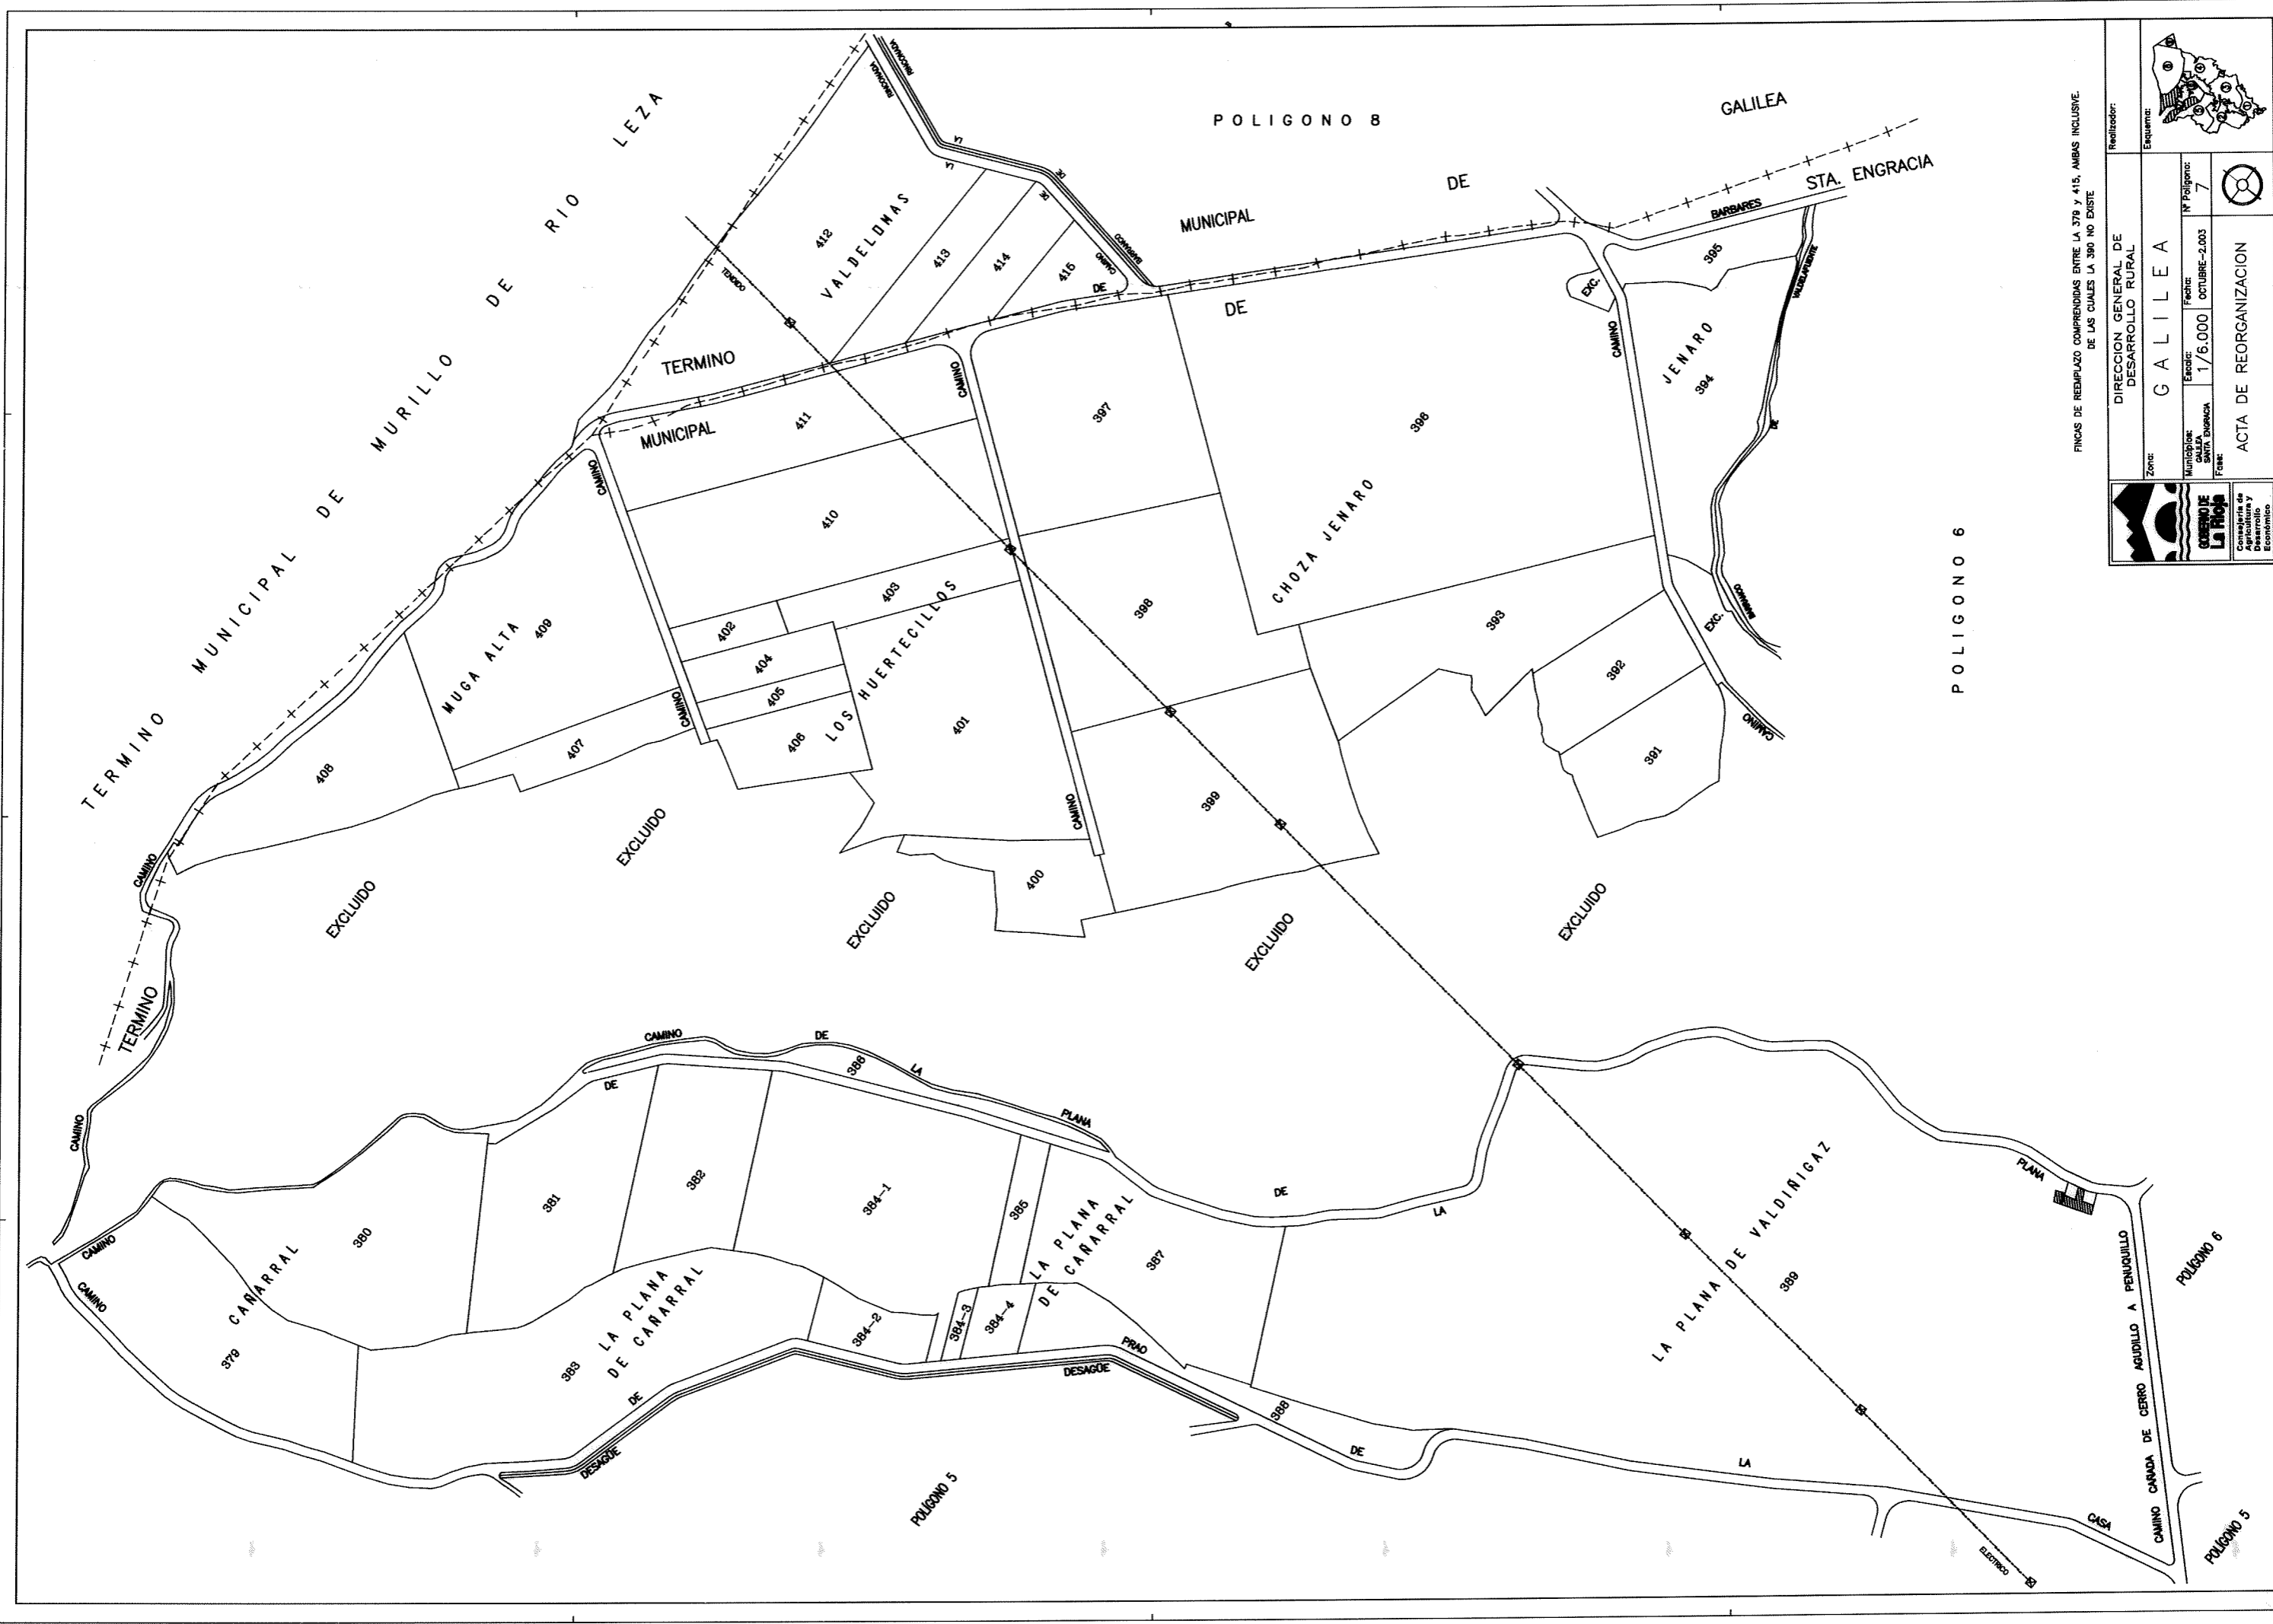

FINCAS DE REEMPLAZO COMPRENDIDAS ENTRE LA 378 Y 415, AMBAS INCLUSIVE.
DE LAS CUALES LA 390 NO EXISTE

DIRECCION GENERAL DE DESARROLLO RURAL
Zona: GALILEA
Municipio: GALILEA SANTA EUGENIA
Escala: 1/6.000
Fecha: OCTUBRE-2003
Nº Poligono: 7

Realizador:

Elaborador:

ACTA DE REORGANIZACION

CAMINO CARADA DE CERRO AGUILLO A PERUQUILLO
POLIGONO 5
POLIGONO 6