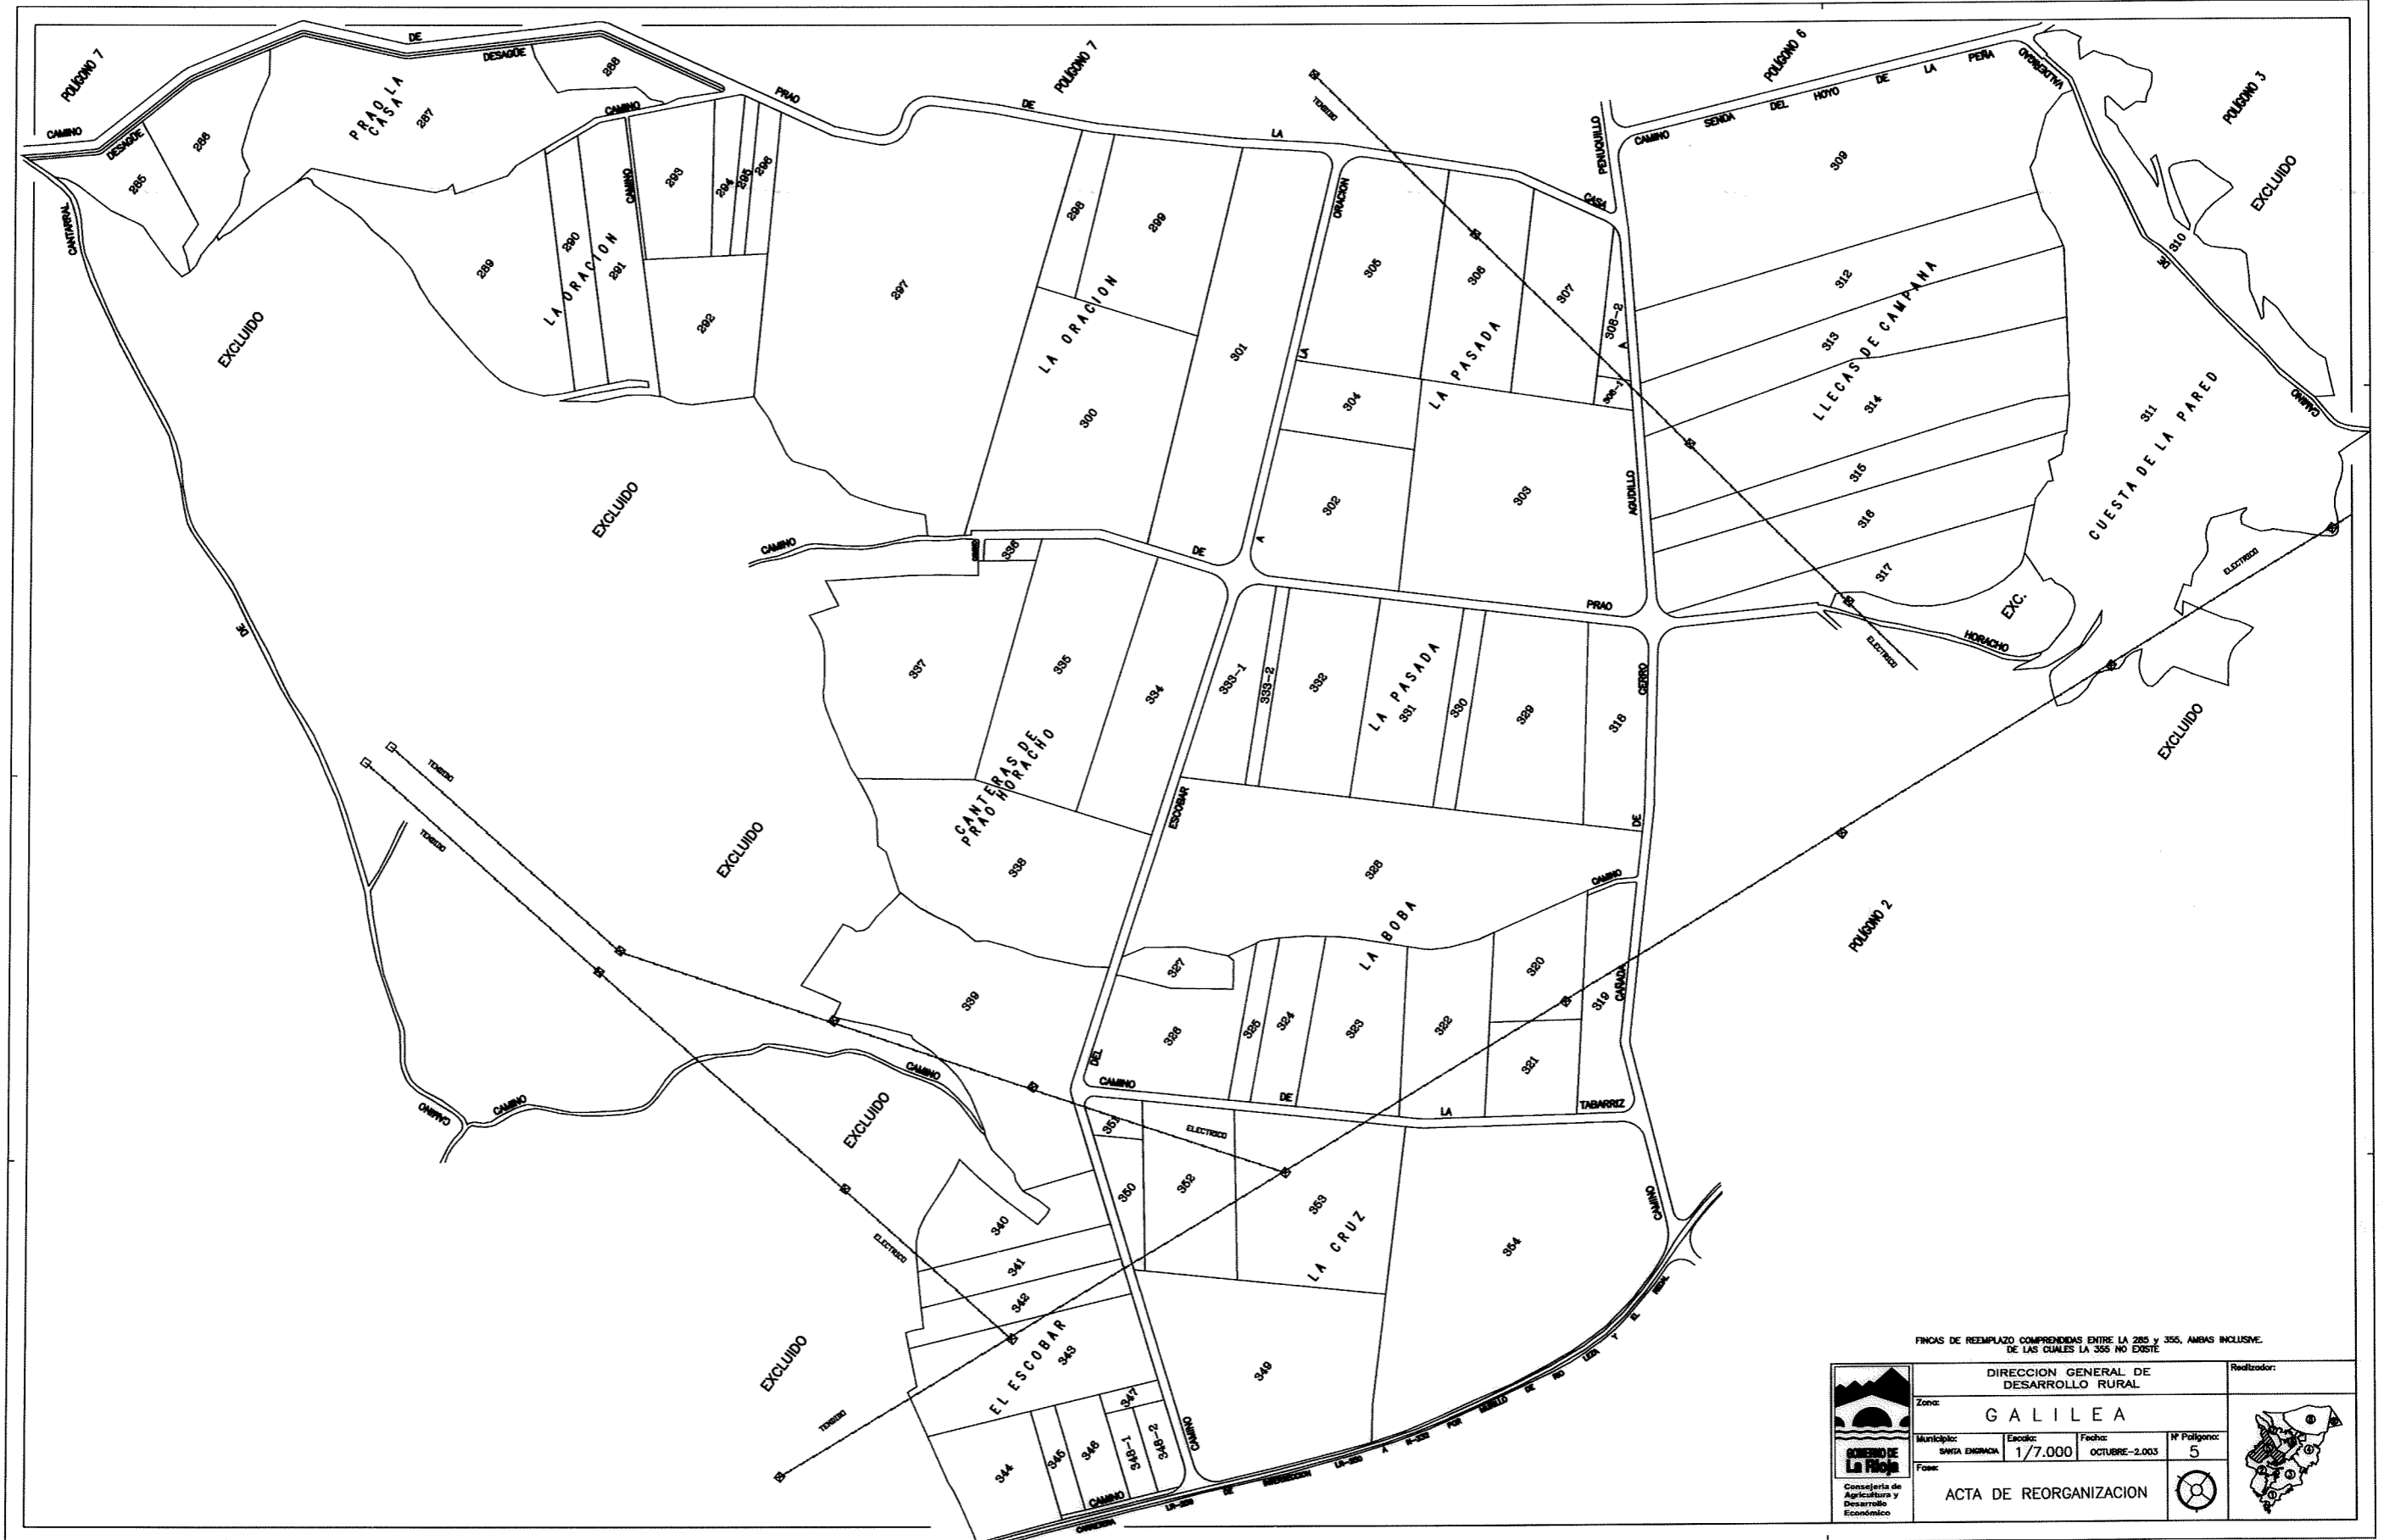

FINCAS DE REEMPLAZO COMPRENDIDAS ENTRE LA 285 Y 355, AMBAS INCLUSIVE.
DE LAS CUALES LA 355 NO EXISTE.

  GOBIERNO DE La Rioja Consejería de Agricultura y Desarrollo Económico	DIRECCION GENERAL DE DESARROLLO RURAL			Realizador:	
	GALILEA				
	Municipio: SANTA ENGRACIA	Escala: 1/7.000	Fecha: OCTUBRE-2.003	Nº Poligonos: 5	
ACTA DE REORGANIZACION