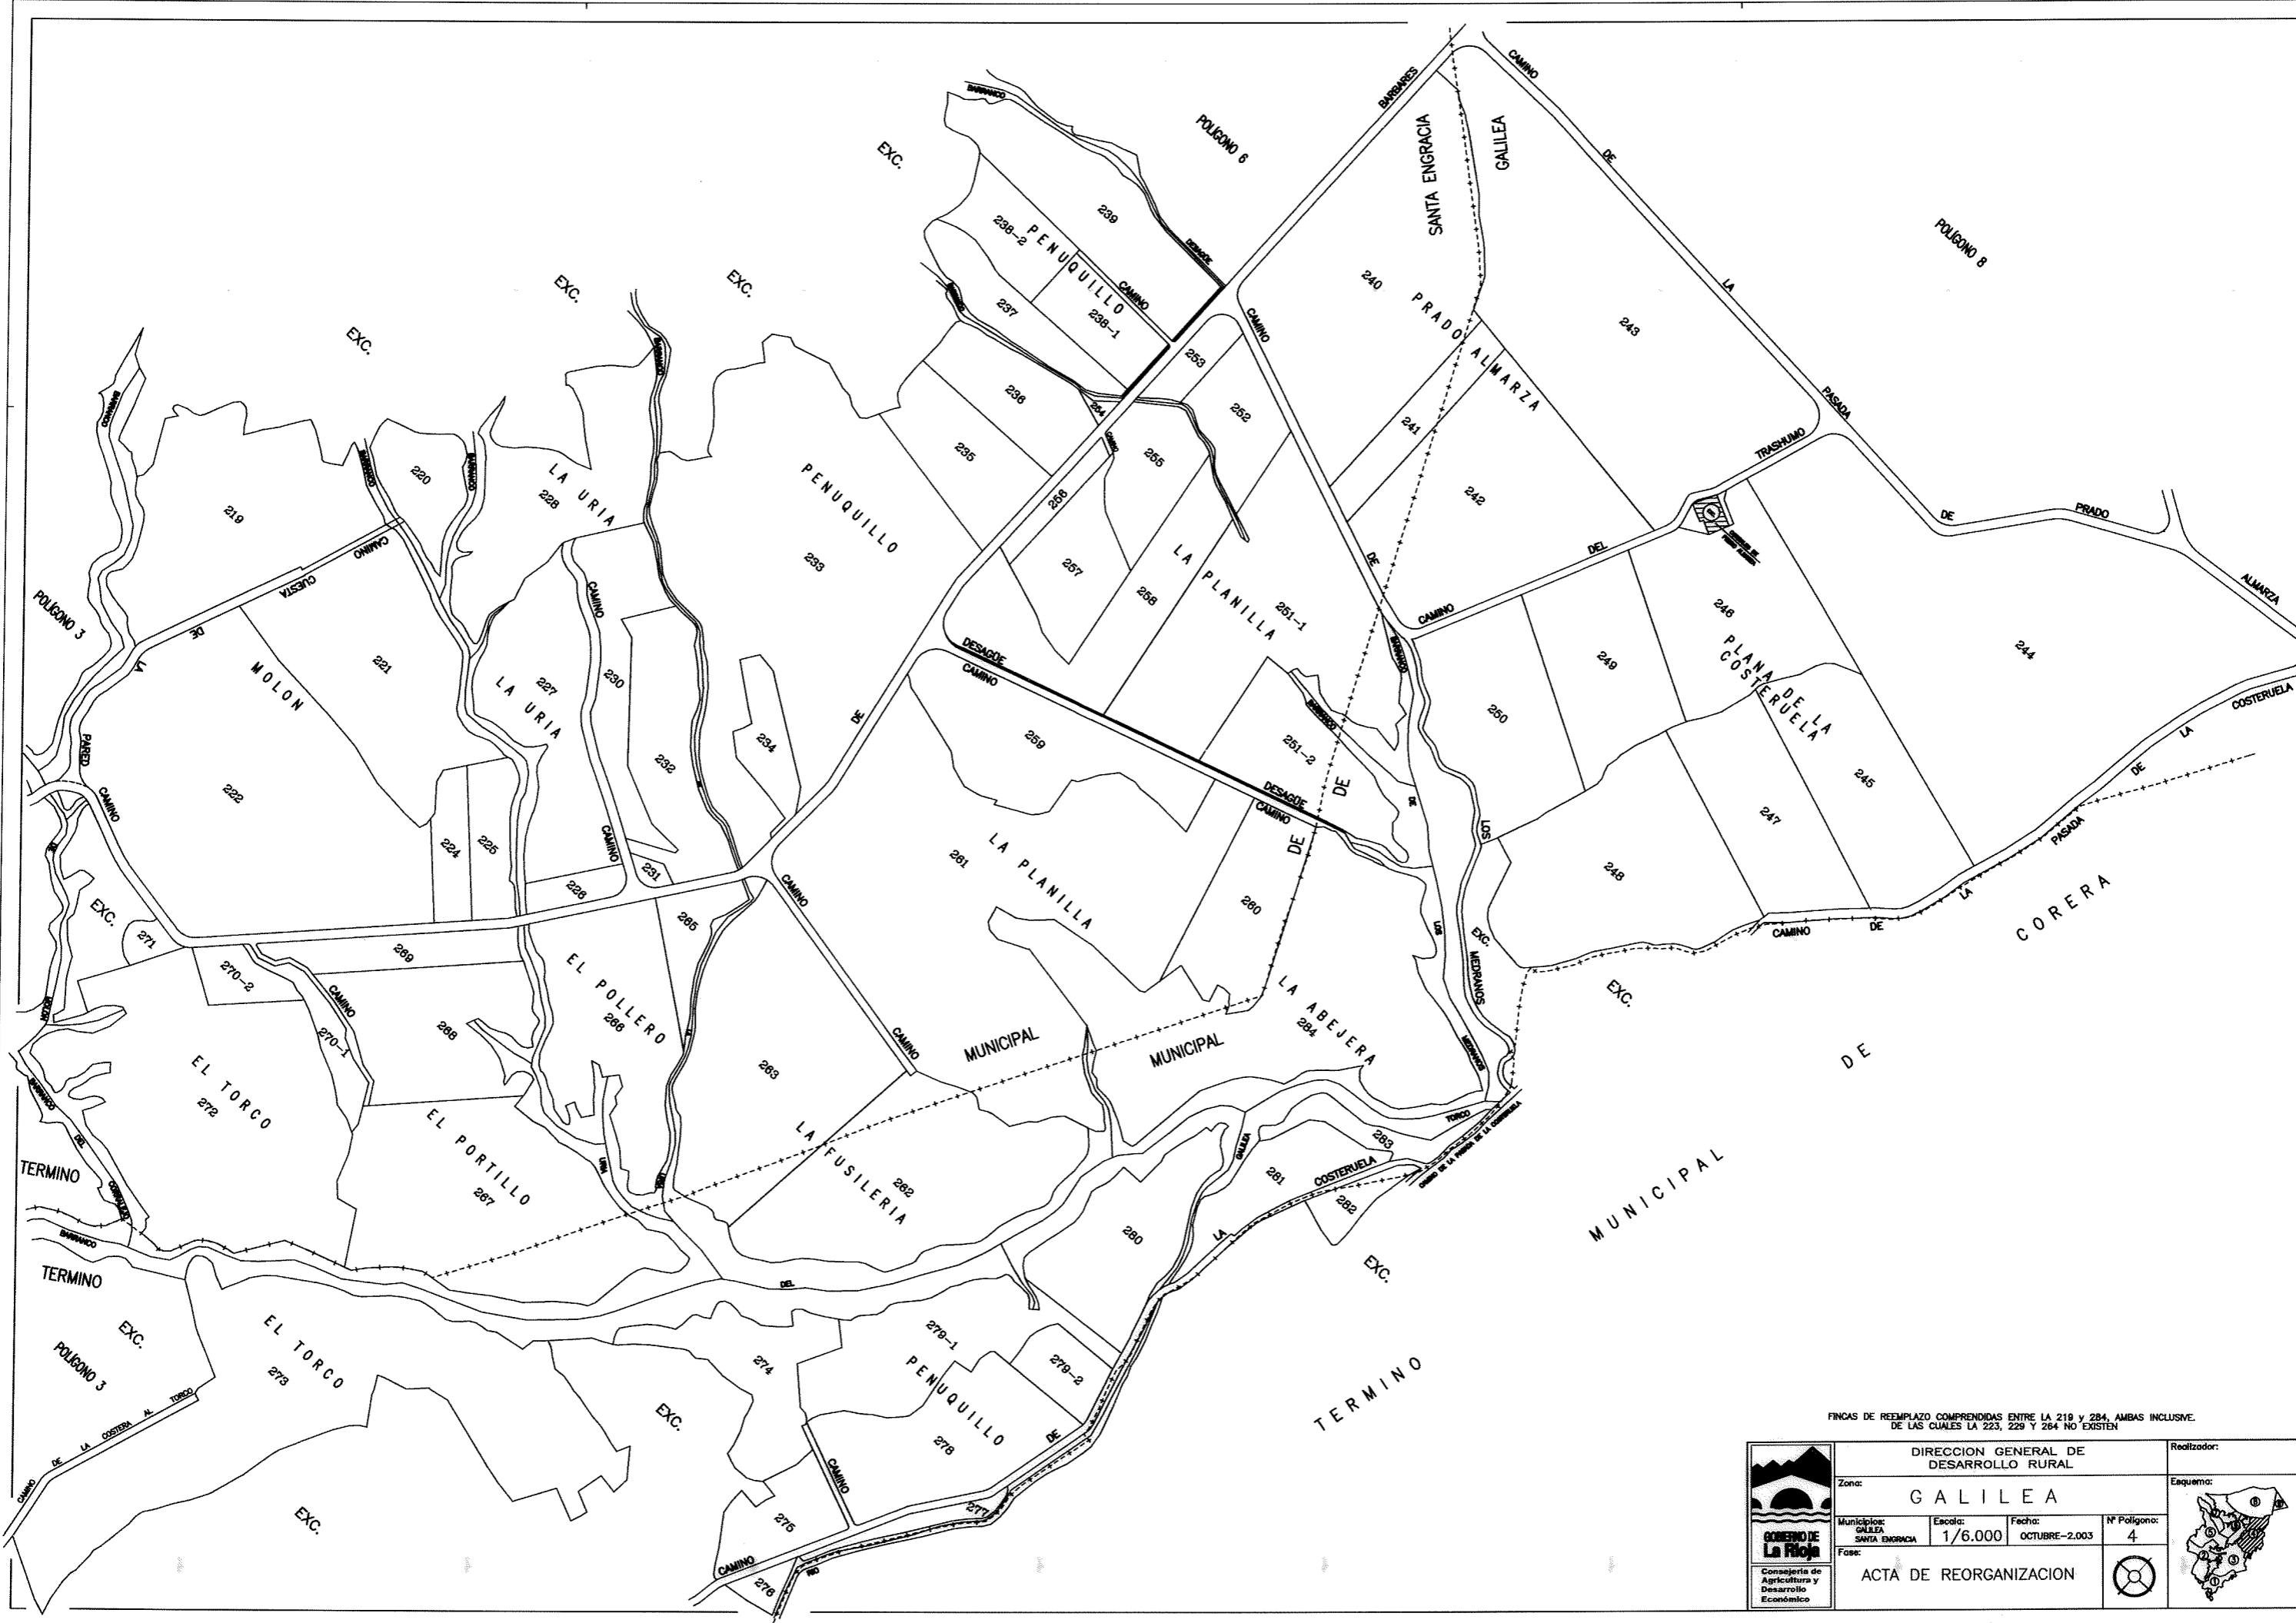

FINCAS DE REEMPLAZO COMPRENDIDAS ENTRE LA 219 Y 284, AMBAS INCLUSIVE.
DE LAS CUALES LA 223, 229 Y 284 NO EXISTEN

 GOBIERNO DE LA RIOJA Consejería de Agricultura y Desarrollo Económico	DIRECCION GENERAL DE DESARROLLO RURAL				Realizador: 	
	Zona: GALILEA					
	Municipio:	Escala:	Fecha:	Nº Polígono:		
	GALILEA SANTA ENGRACIA	1/6.000	OCTUBRE-2.003	4		
	Fase: ACTA DE REORGANIZACION