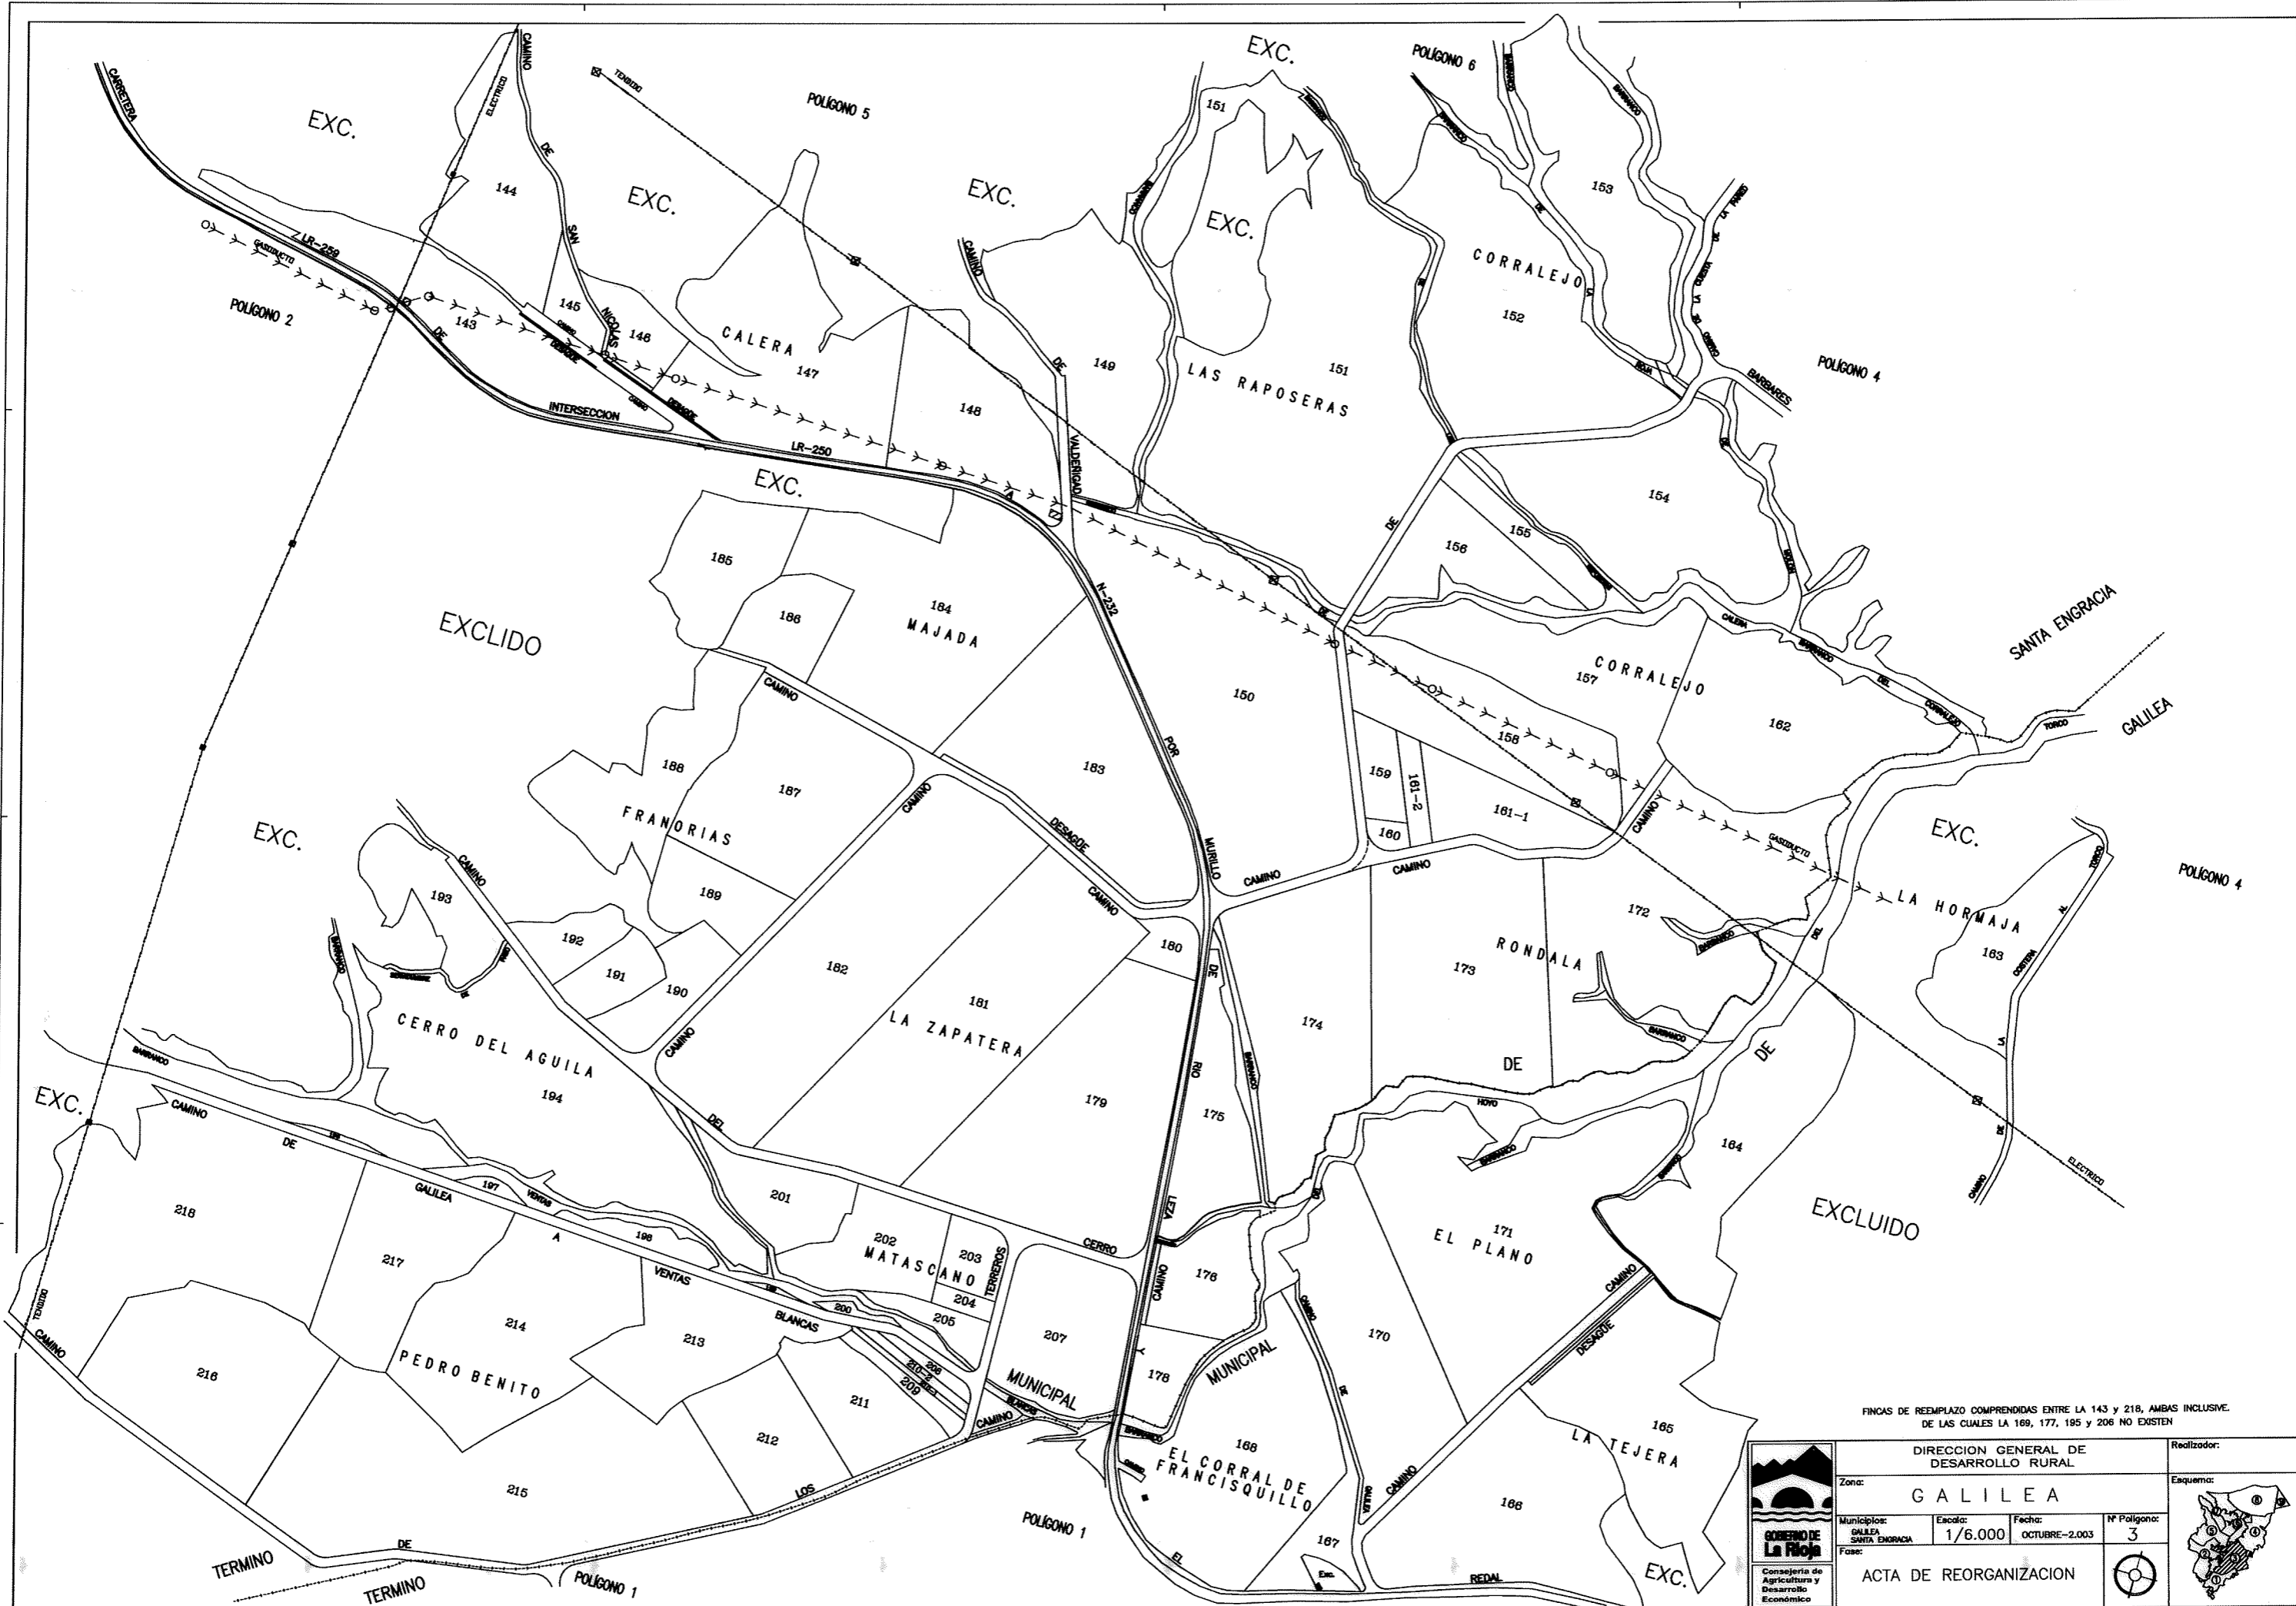

FINCAS DE REEMPLAZO COMPRENDIDAS ENTRE LA 143 Y 218, AMBAS INCLUSIVE. DE LAS CUALES LA 169, 177, 195 Y 206 NO EXISTEN

DIRECCION GENERAL DE DESARROLLO RURAL				Realizador:
Zona: GALILEA		Eaques:		
Municipios: GALILEA SANTA ENGRACIA	Escala: 1/6.000	Fecha: OCTUBRE-2003	Nº Poligono: 3	
Fase: ACTA DE REORGANIZACION