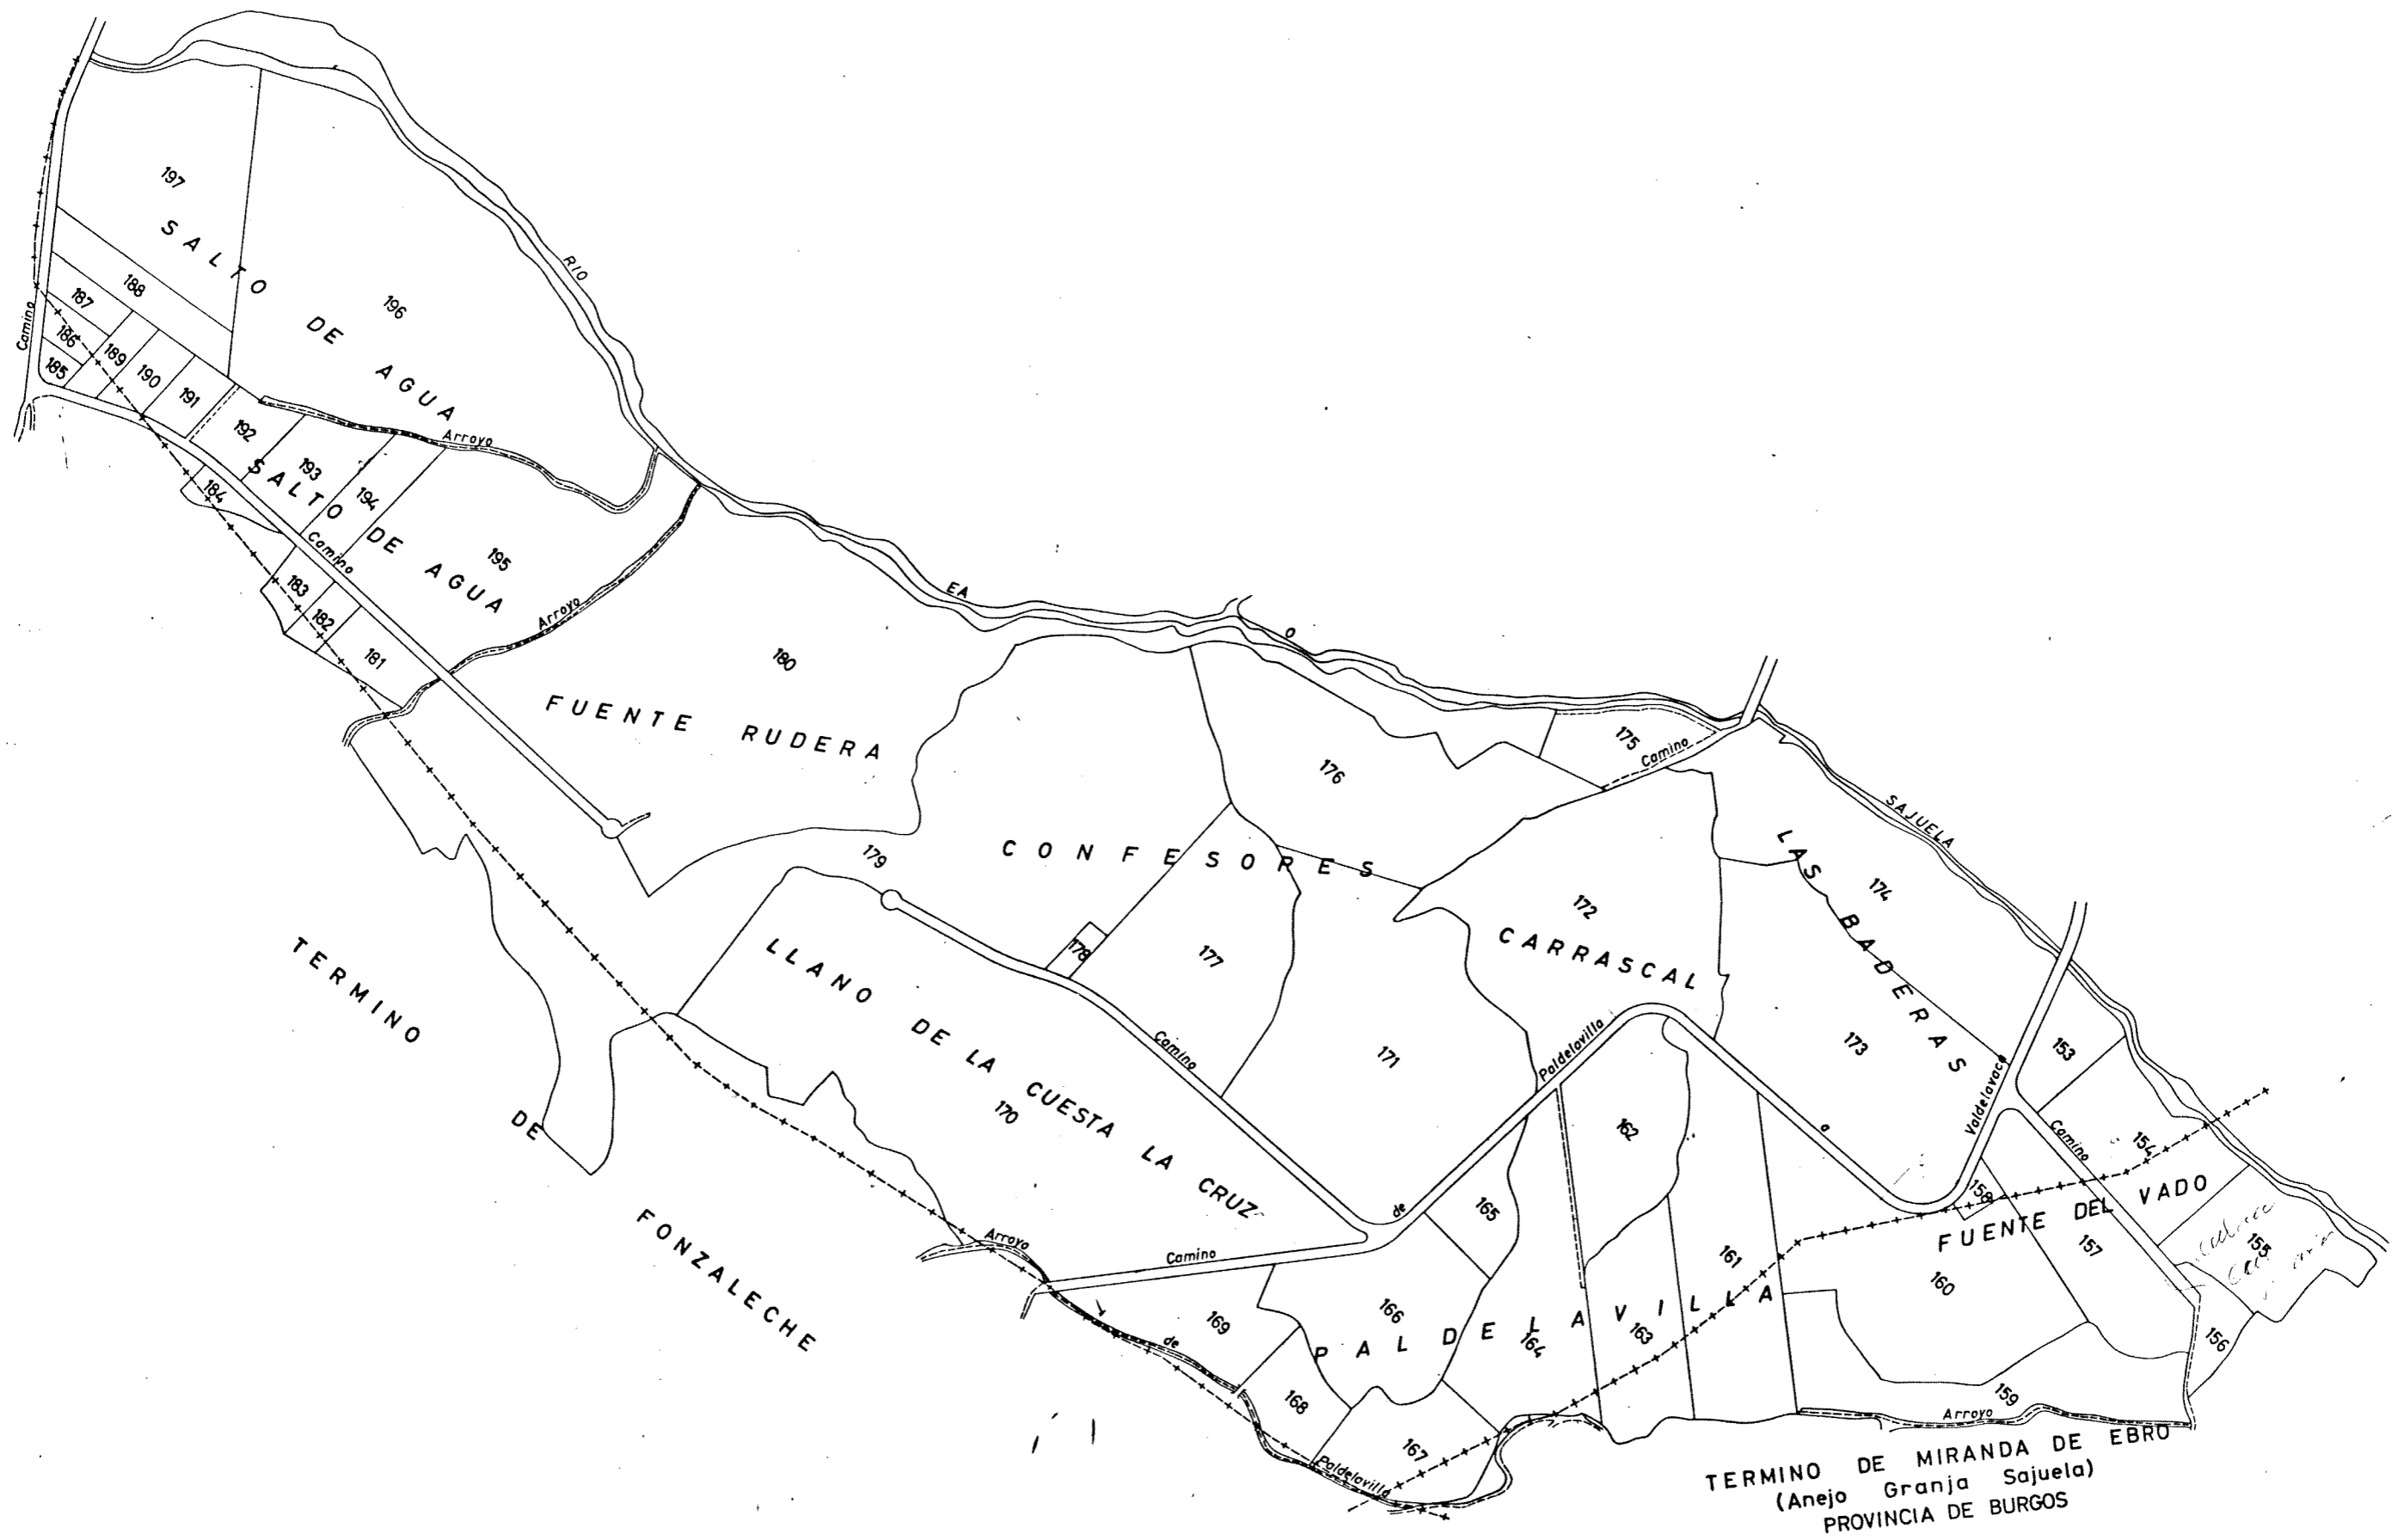

TERMINO DE MIRANDA DE EBRO  
PROVINCIA DE BURGOS

I R Y D A	término o zona: <b>CELLORIGO</b>				
	provincia:	LOGROÑO	escala:	nº polig:	1
	observaciones:	ACTA DE REORGANIZACION			
	fecha plano:	realizador:			

IRYDA	término o zona: <b>CELLORIGO</b>				
	provincia:	escala:	nº polig:	fecha plano:	realizador:
	<b>LOGROÑO</b>	1:6.000	2		
	observaciones: <b>ACTA DE REORGANIZACION</b>				

TERMINO DE MIRANDA DE EBRO  
 (Anejo Granja Sajuela)  
 PROVINCIA DE BURGOS

I R Y D A	termino o zona:	CELLORIGO				
	provincia:	LOGROÑO	escala:	1:6.000	nº polig:	3
	observaciones:	ACTA DE REORGANIZACION				
	fecha plano:		realizador:			

IRYDA	término o zona:	CELLORIGO								
	provincia:	LOGROÑO	escala:	1:6.000	nº polig:	4	fecha plano:		realizador:	
	observaciones:	ACTA DE REORGANIZACION								

I R Y D A	término o zona: <b>CELLORIGO</b>				
	provincia:	escala:	nº polig:	fecha plano:	realizador:
	<b>LOGROÑO</b>	1:6.000	5		
	observaciones:				
<b>ACTA DE REORGANIZACION</b>					

IRYDA	límite o zona:	CELLORIGO								
	provincia:	LOGROÑO	escala:	1:6.000	nº polígono:	6	fecha plano:		realizador:	
	observaciones:	ACTA DE REORGANIZACION								
										