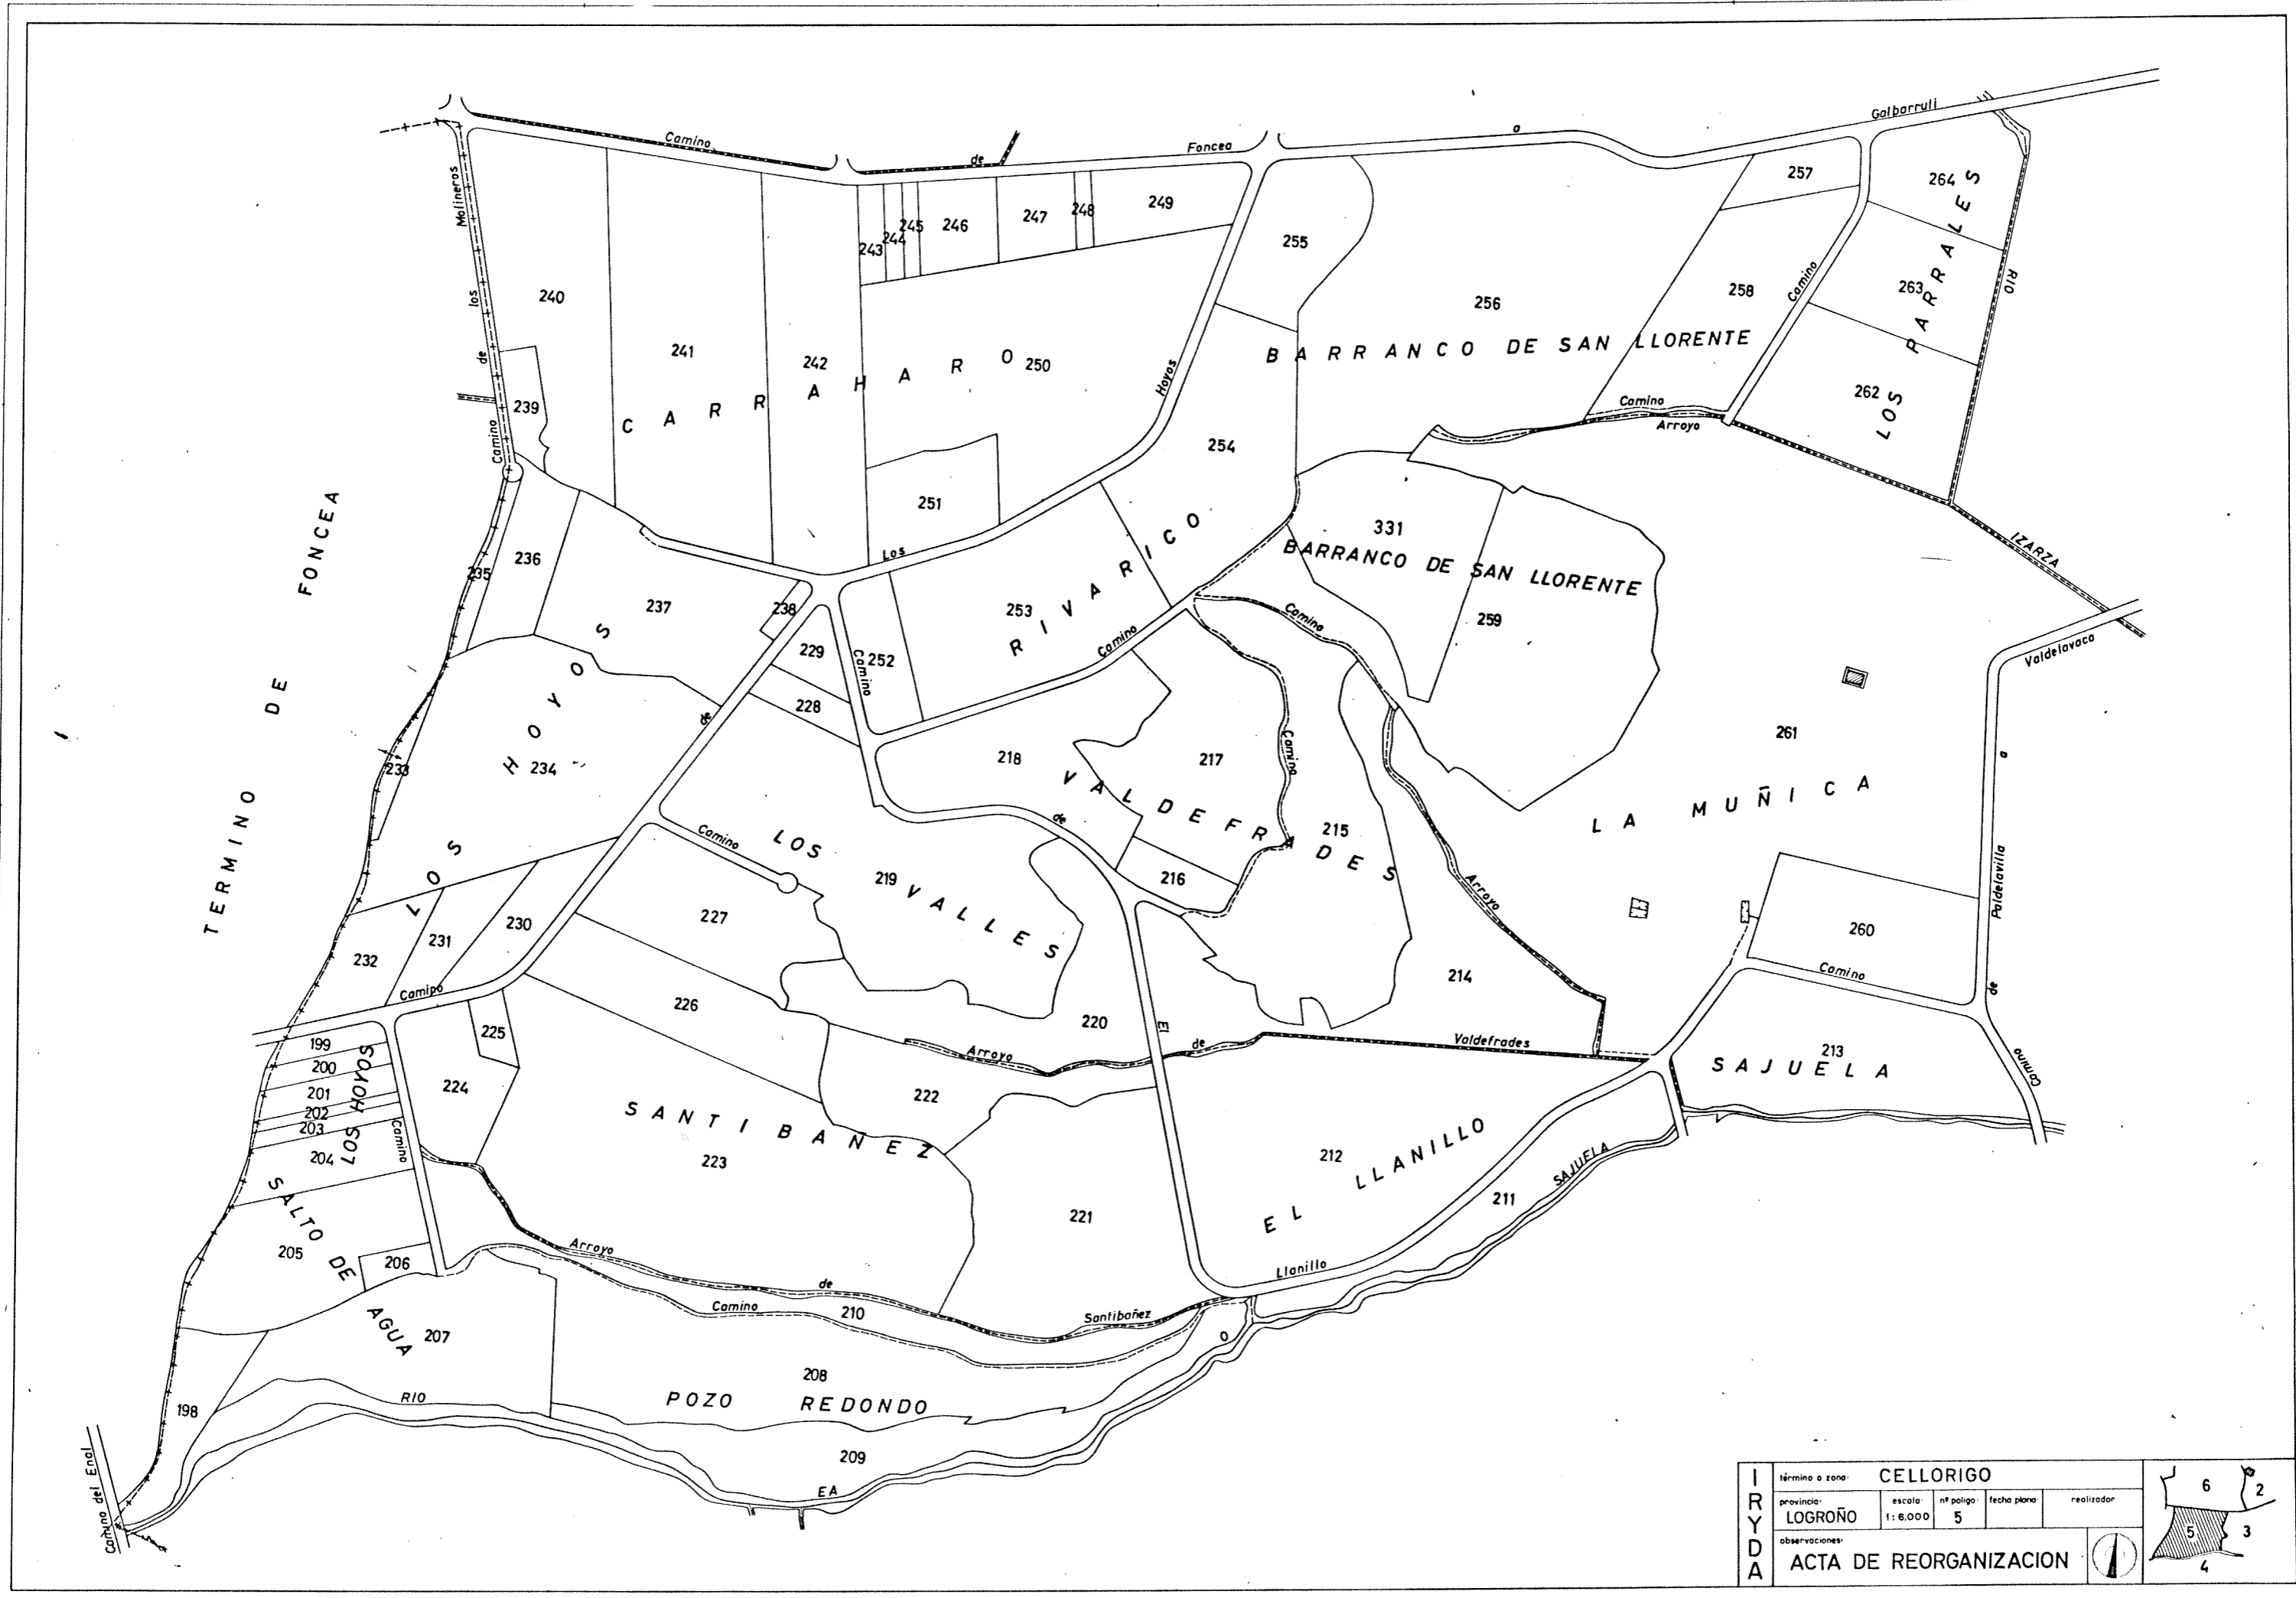

TERMINO DE MIRANDA DE EBRO  
PROVINCIA DE BURGOS

I R Y D A	término o zona: <b>CELLORIGO</b>				
	provincia:	LOGROÑO	escala:	nº polig:	1
	observaciones:	ACTA DE REORGANIZACION			
	fecha plano:	realizador:			

IRYDA	término o zona: <b>CELLORIGO</b>				
	provincia:	escala:	nº polig:	fecha plano:	realizador:
	<b>LOGROÑO</b>	1:6.000	2		
	observaciones: <b>ACTA DE REORGANIZACION</b>				

TERMINO DE MIRANDA DE EBRO  
 (Anejo Granja Sajuela)  
 PROVINCIA DE BURGOS

I R Y D A	termino o zona:	CELLORIGO				
	provincia:	LOGROÑO	escala:	1:6.000	nº polig:	3
	observaciones:	ACTA DE REORGANIZACION				
	fecha plano:		realizador:			

IRYDA	término o zona:	CELLORIGO								
	provincia:	LOGROÑO	escala:	1:6.000	nº polig:	4	fecha plano:		realizador:	
	observaciones:	ACTA DE REORGANIZACION								

I R Y D A	término o zona: <b>CELLORIGO</b>				
	provincia:	escala:	nº polig:	fecha plano:	realizador:
	<b>LOGROÑO</b>	1:6.000	5		
	observaciones:				
<b>ACTA DE REORGANIZACION</b>					

IRYDA	límite o zona:	CELLORIGO								
	provincia:	LOGROÑO	escala:	1:6.000	nº polígono:	6	fecha plano:		realizador:	
	observaciones:	ACTA DE REORGANIZACION								
										