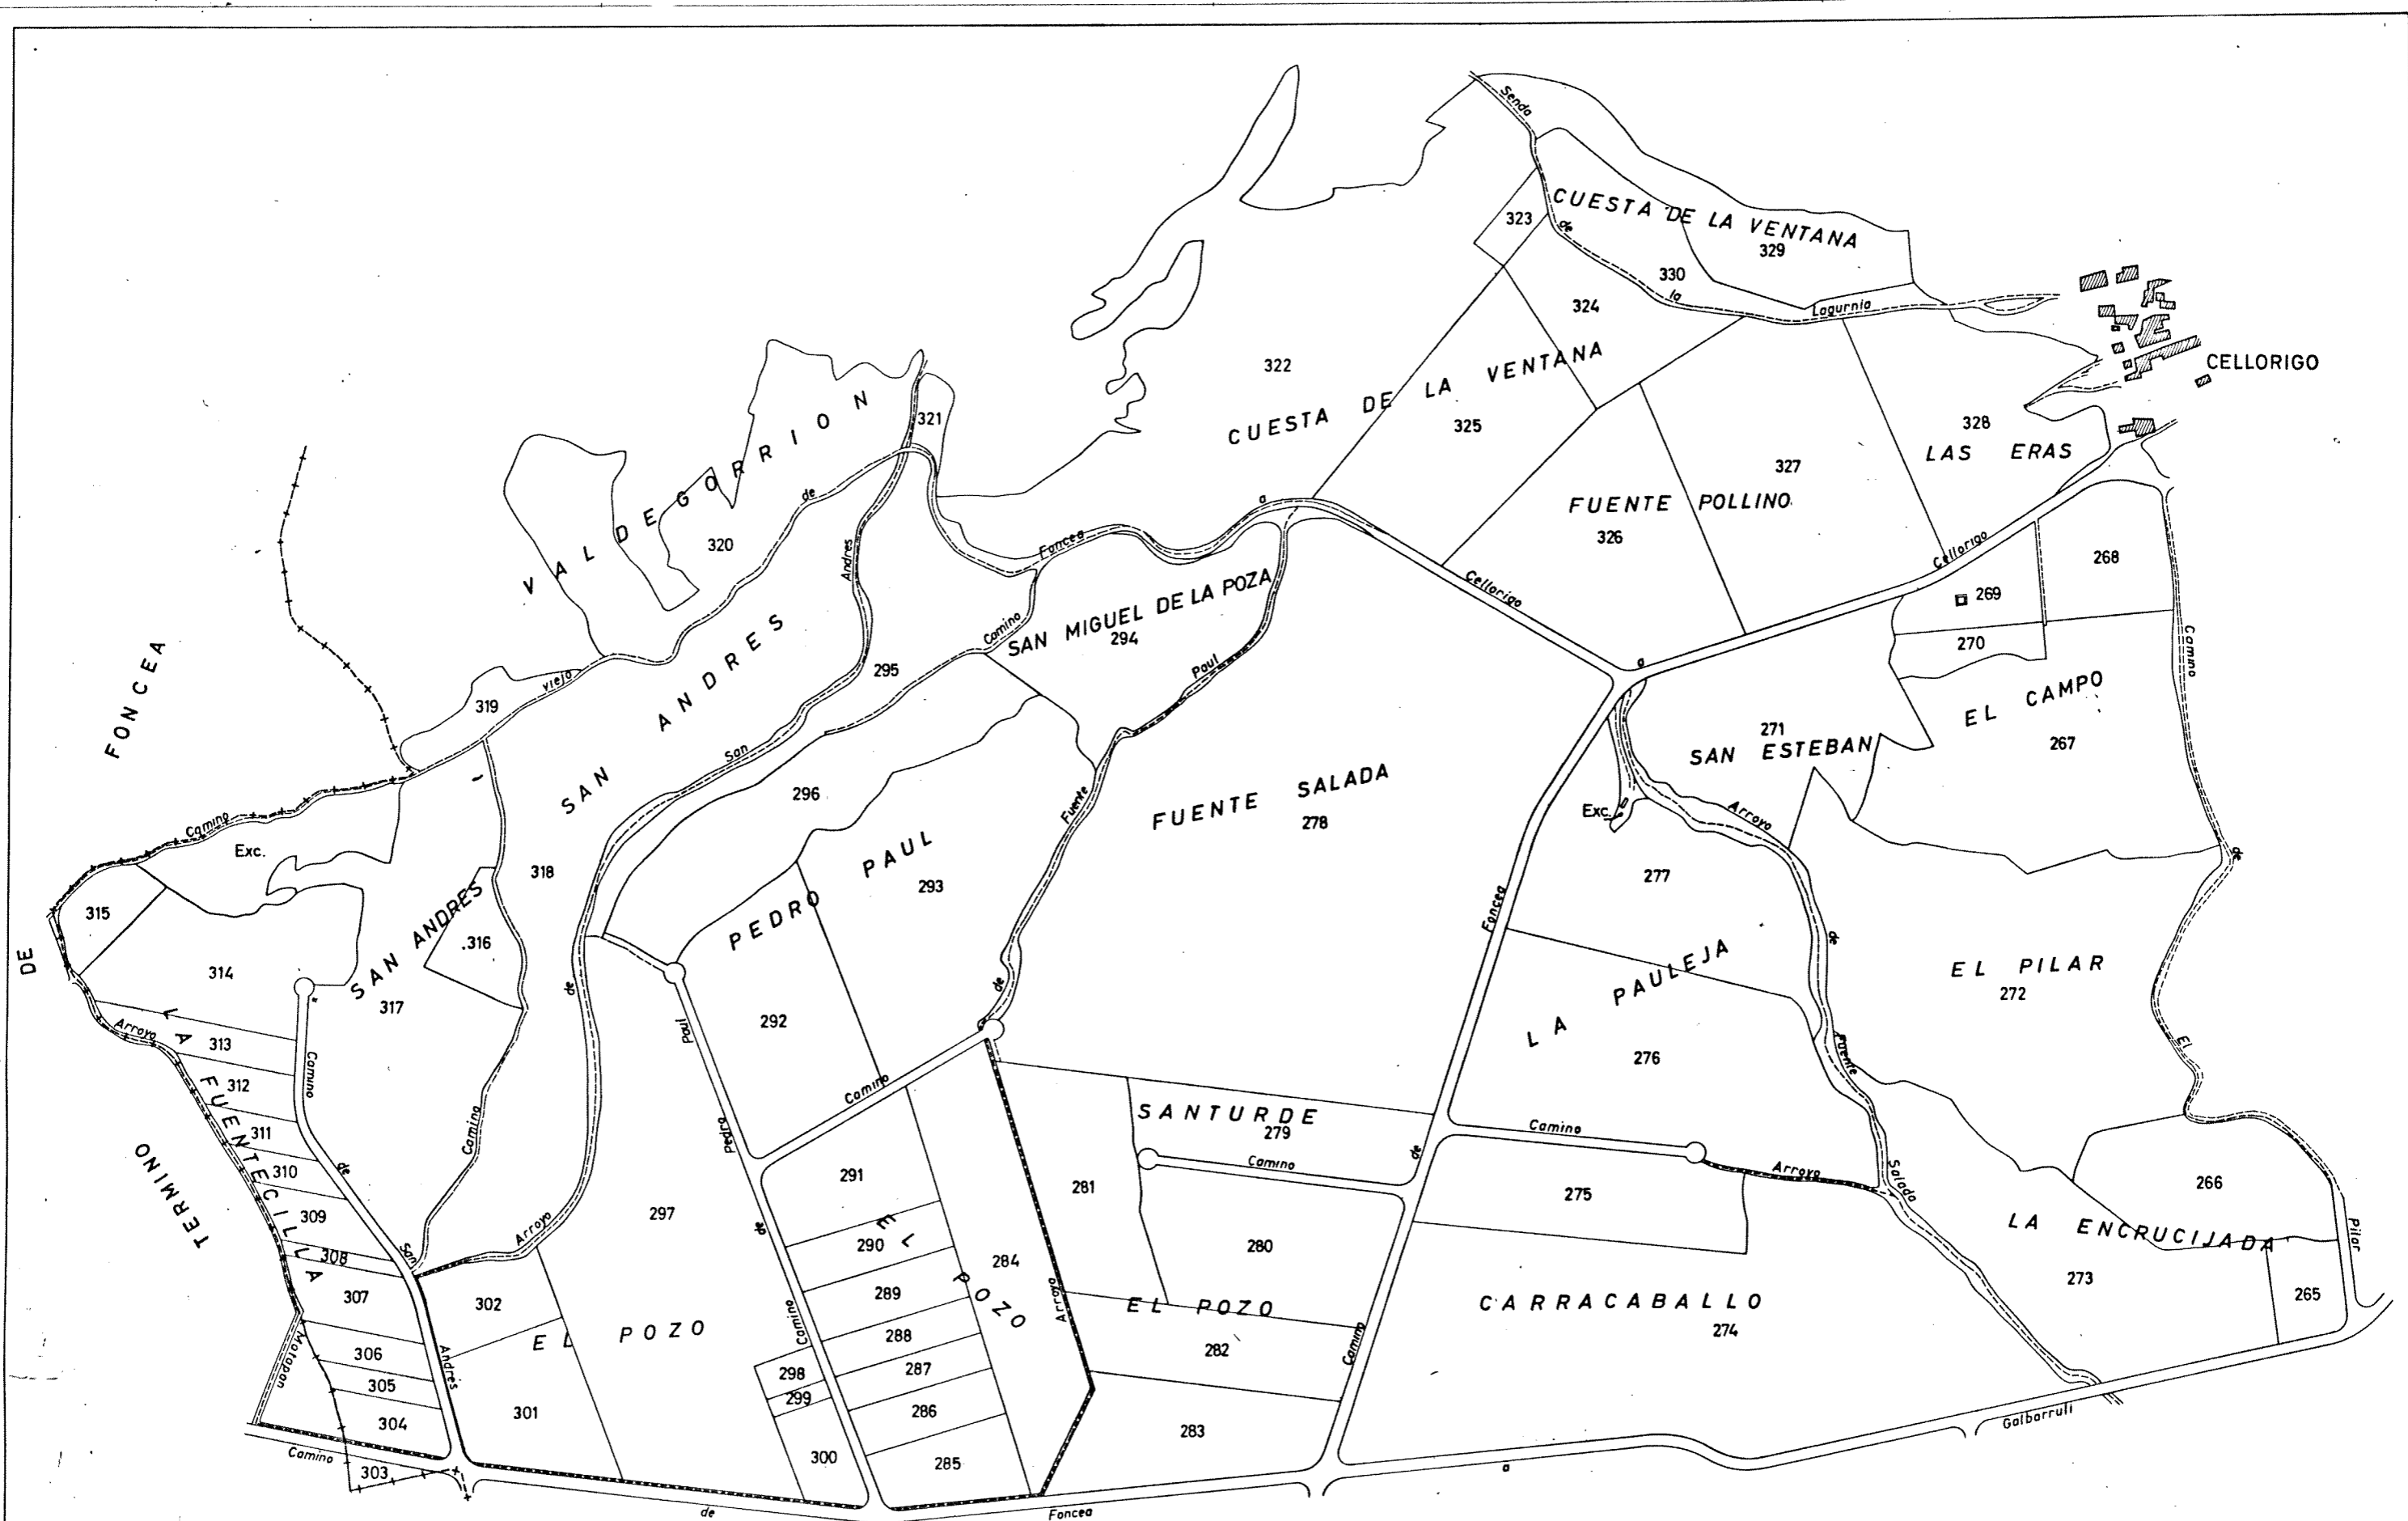

TERMINO DE MIRANDA DE EBRO  
PROVINCIA DE BURGOS

I R Y D A	término o zona: <b>CELLORIGO</b>				
	provincia:	LOGROÑO	escala:	nº polig:	1
	observaciones:	ACTA DE REORGANIZACION			
	fecha plano:	realizador:			

IRYDA	término o zona: <b>CELLORIGO</b>				
	provincia:	escala:	nº polig:	fecha plano:	realizador:
	<b>LOGROÑO</b>	1:6.000	2		
	observaciones: <b>ACTA DE REORGANIZACION</b>				

TERMINO DE MIRANDA DE EBRO  
 (Anejo Granja Sajuela)  
 PROVINCIA DE BURGOS

I R Y D A	termino o zona:	CELLORIGO				
	provincia:	LOGROÑO	escala:	1:6.000	nº polig:	3
	observaciones:	ACTA DE REORGANIZACION				
	fecha plano:		realizador:			

IRYDA	término o zona:	CELLORIGO								
	provincia:	LOGROÑO	escala:	1:6.000	nº polig:	4	fecha plano:		realizador:	
	observaciones:	ACTA DE REORGANIZACION								

I R Y D A	término o zona: <b>CELLORIGO</b>				
	provincia:	escala:	nº polig:	fecha plano:	realizador:
	<b>LOGROÑO</b>	1:6.000	5		
	observaciones:				
<b>ACTA DE REORGANIZACION</b>					

IRYDA	límite o zona:	CELLORIGO								
	provincia:	LOGROÑO	escala:	1:6.000	nº polígono:	6	fecha plano:		realizador:	
	observaciones:	ACTA DE REORGANIZACION								
										