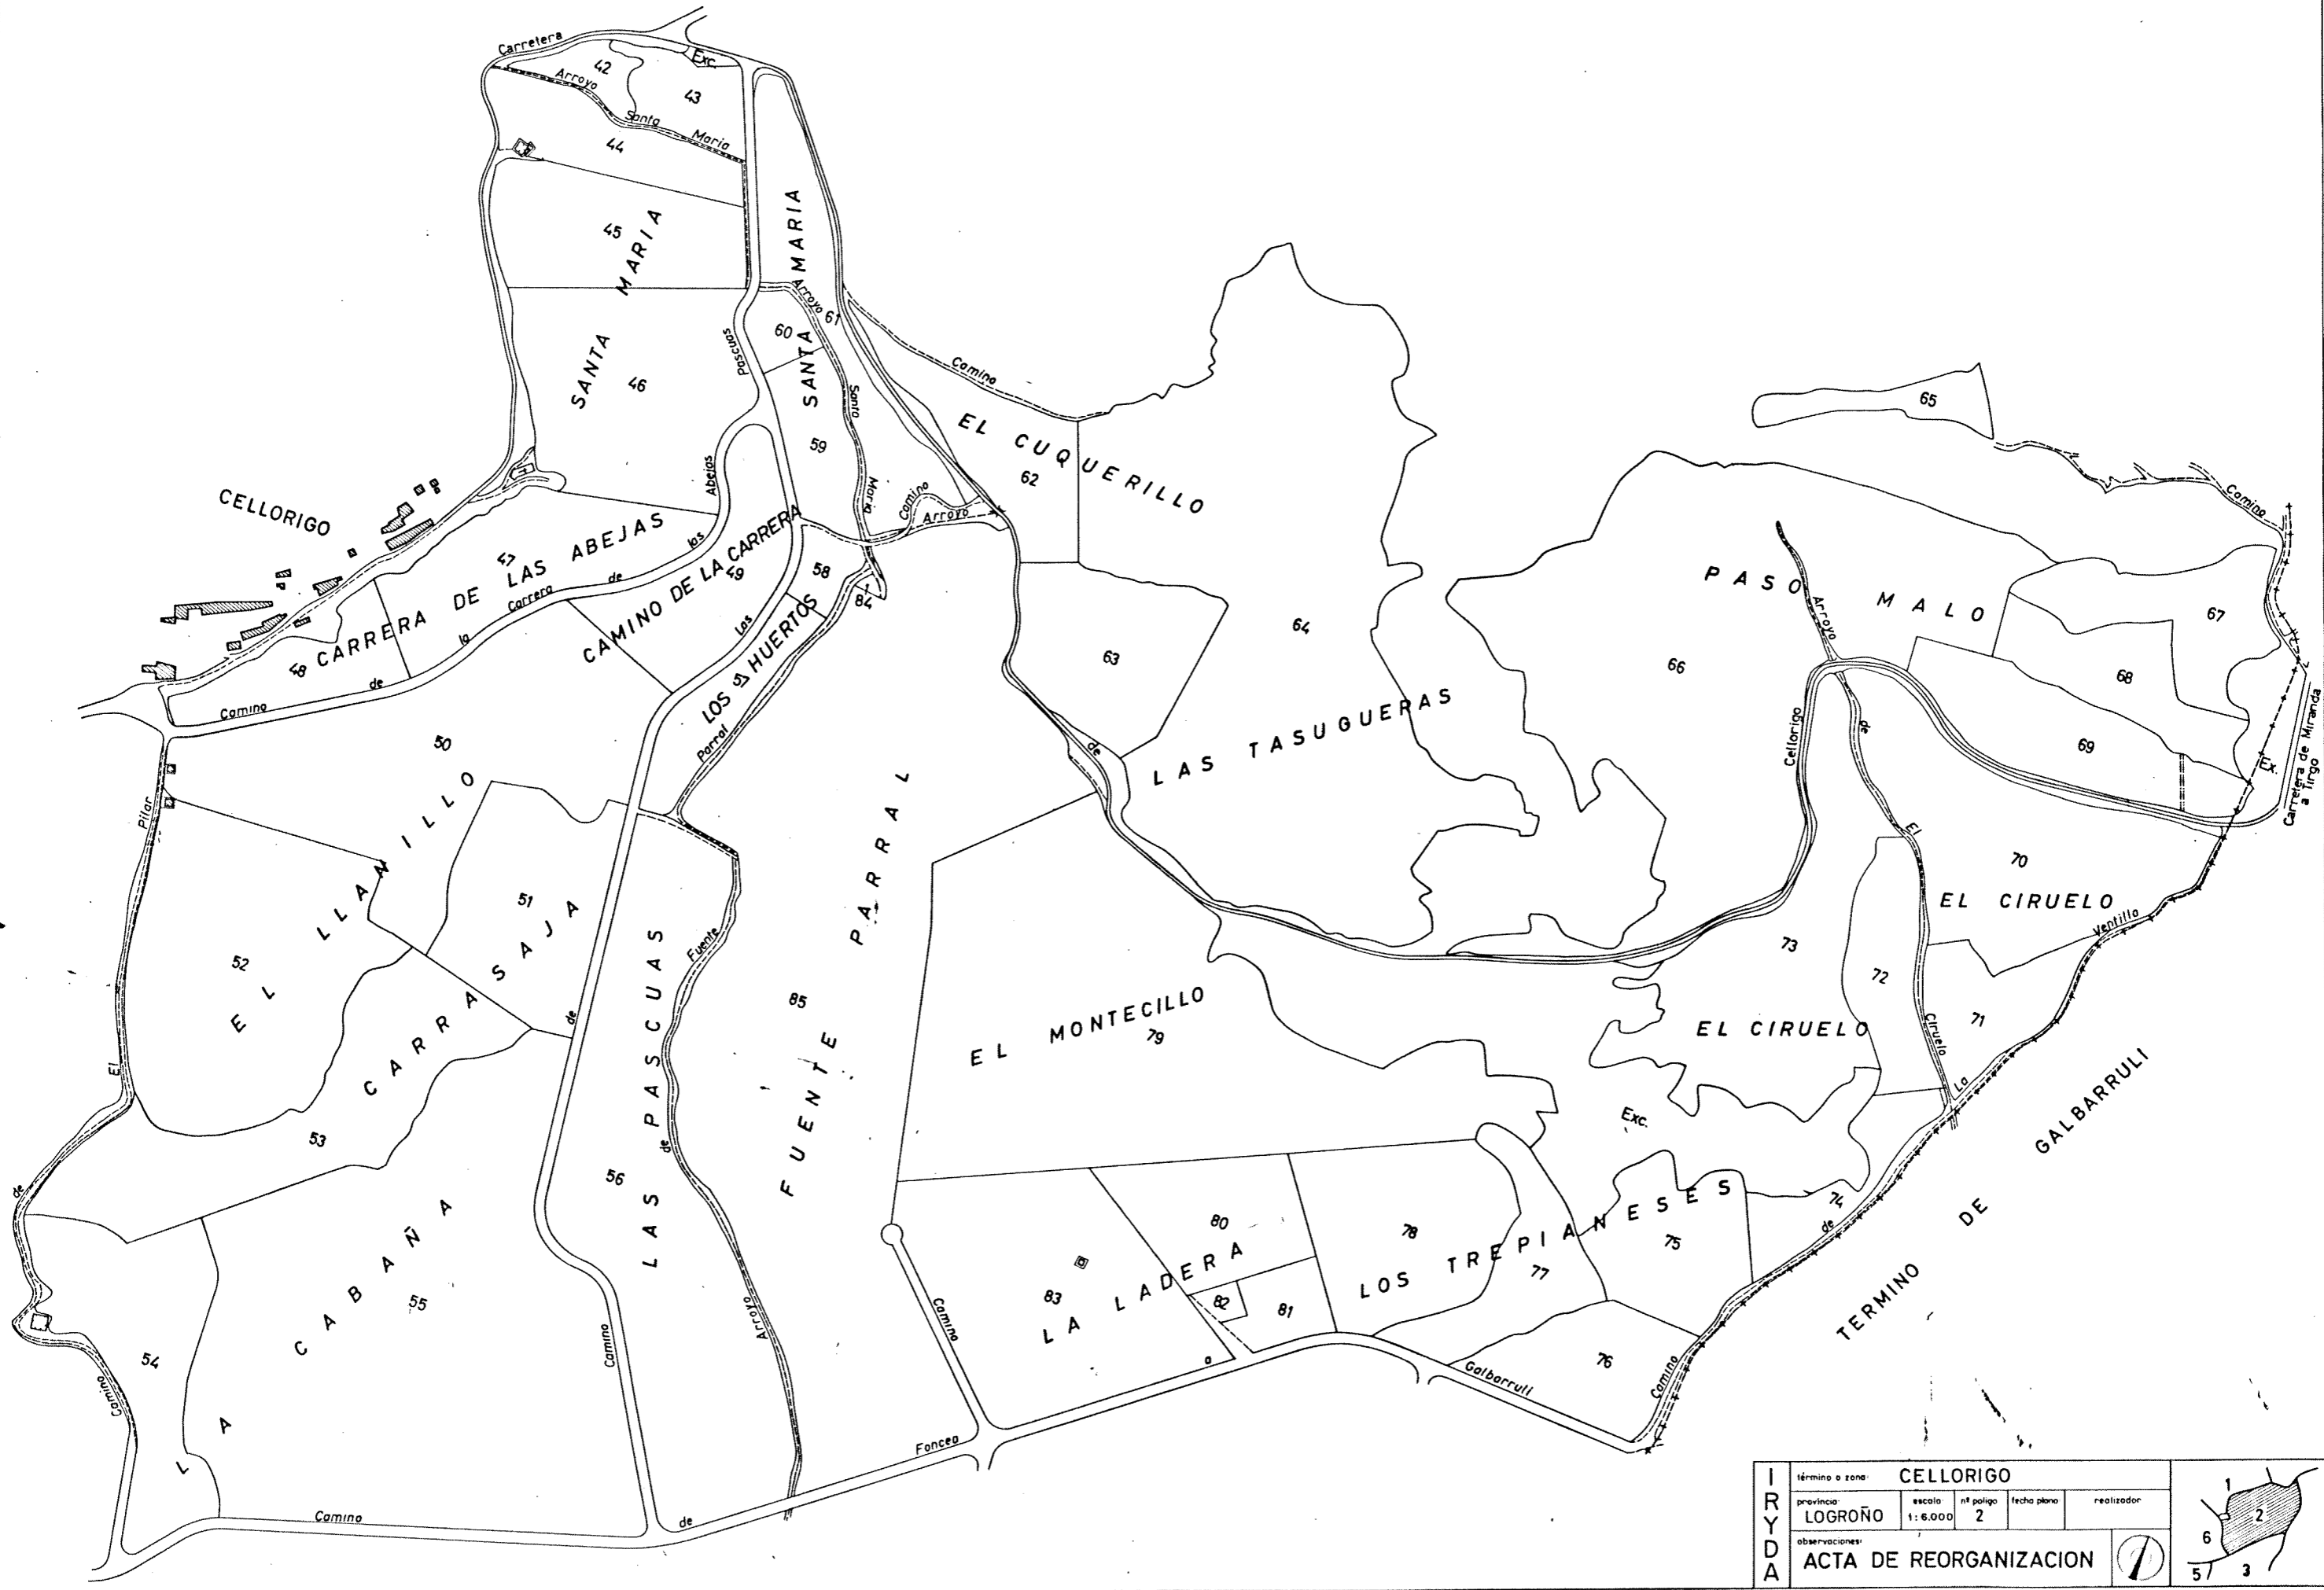

TERMINO DE MIRANDA DE EBRO  
PROVINCIA DE BURGOS

I R Y D A	término o zona: <b>CELLORIGO</b>				
	provincia:	LOGROÑO	escala:	nº polig:	1
	observaciones:	ACTA DE REORGANIZACION			
	fecha plano:	realizador:			

IRYDA	término o zona: <b>CELLORIGO</b>				
	provincia:	escala:	nº polig:	fecha plano:	realizador:
	<b>LOGROÑO</b>	1:6.000	2		
	observaciones: <b>ACTA DE REORGANIZACION</b>				

TERMINO DE MIRANDA DE EBRO  
 (Anejo Granja Sajuela)  
 PROVINCIA DE BURGOS

I R Y D A	termino o zona:	CELLORIGO				
	provincia:	LOGROÑO	escala:	1:6.000	nº polig:	3
	observaciones:	ACTA DE REORGANIZACION				
	fecha plano:		realizador:			

IRYDA	término o zona:	CELLORIGO								
	provincia:	LOGROÑO	escala:	1:6.000	nº polig:	4	fecha plano:		realizador:	
	observaciones:	ACTA DE REORGANIZACION								

I R Y D A	término o zona: <b>CELLORIGO</b>				
	provincia:	escala:	nº polig:	fecha plano:	realizador:
	<b>LOGROÑO</b>	1:6.000	5		
	observaciones:				
<b>ACTA DE REORGANIZACION</b>					

IRYDA	límite o zona:	CELLORIGO								
	provincia:	LOGROÑO	escala:	1:6.000	nº polígono:	6	fecha plano:		realizador:	
	observaciones:	ACTA DE REORGANIZACION								
										