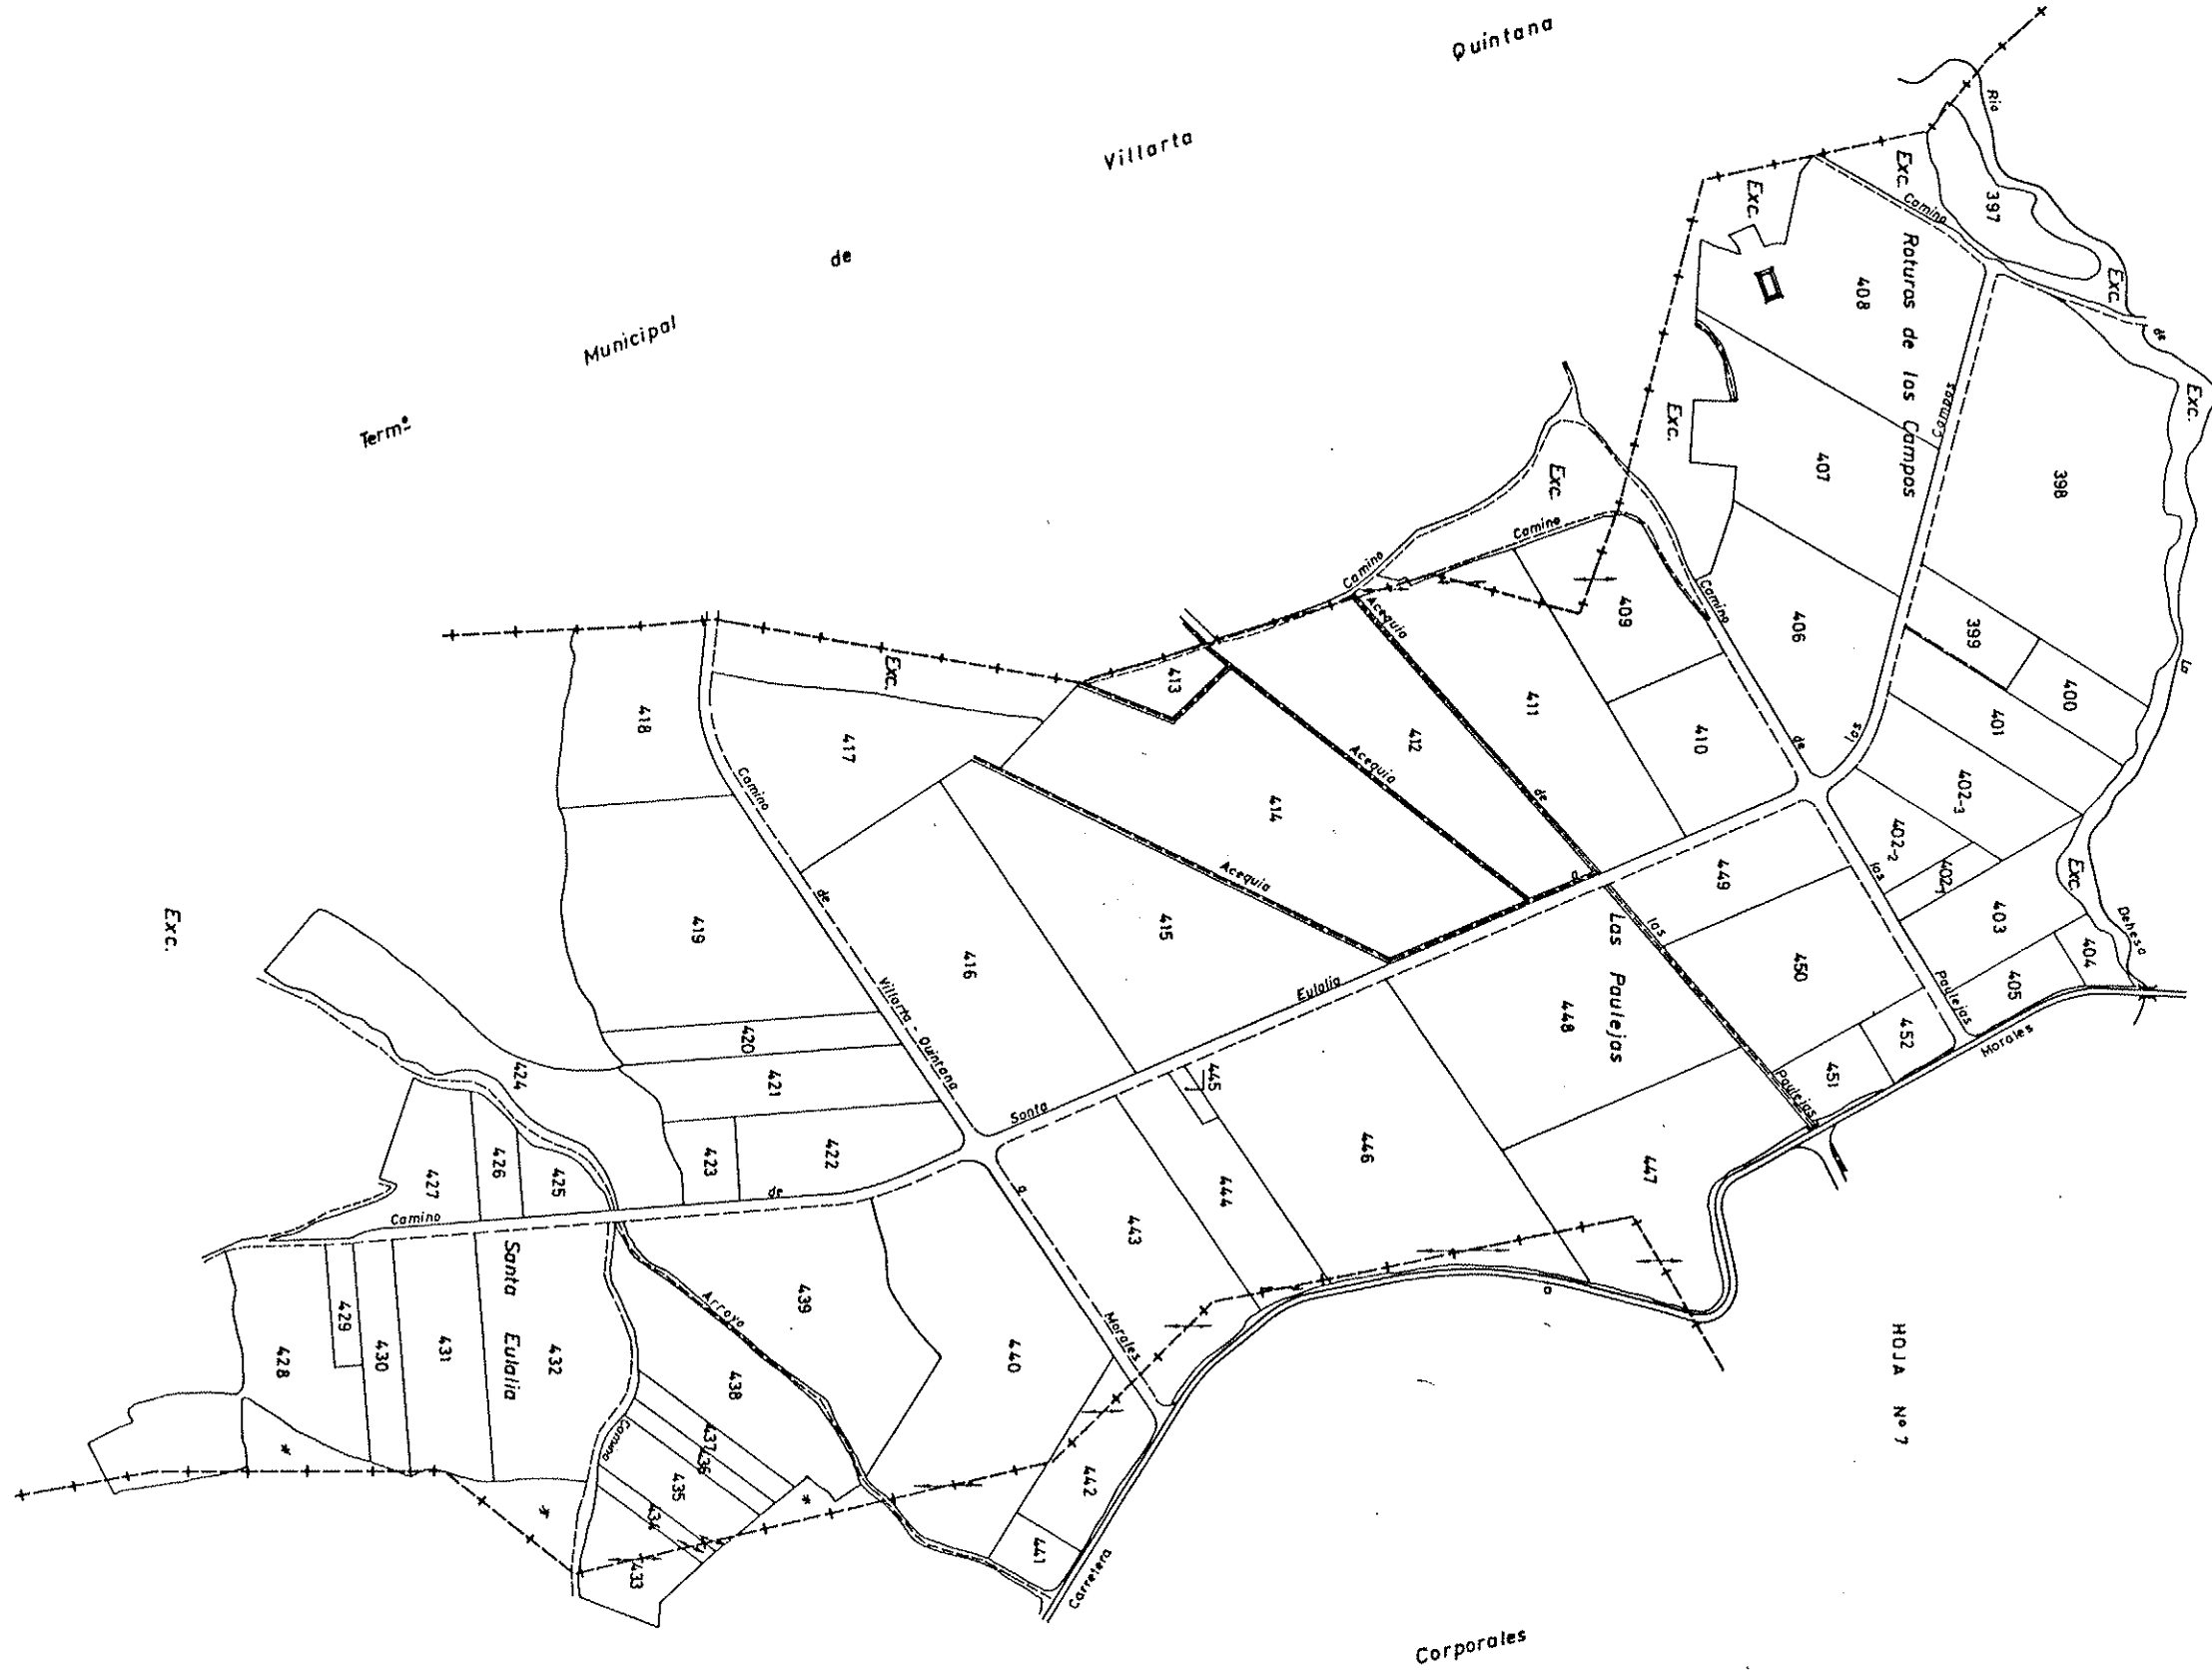

HOJA Nº 5

HOJA Nº 7

Término

Municipal

de

Corporales

I R Y D A	término o zona: GRAÑON				
	provincia:	escala:	nº polígono:	fecha plano:	realizador:
	LA RIOJA	1:6.000	6		E. M. F.
	observaciones: — ACTA DE REORGANIZACION —