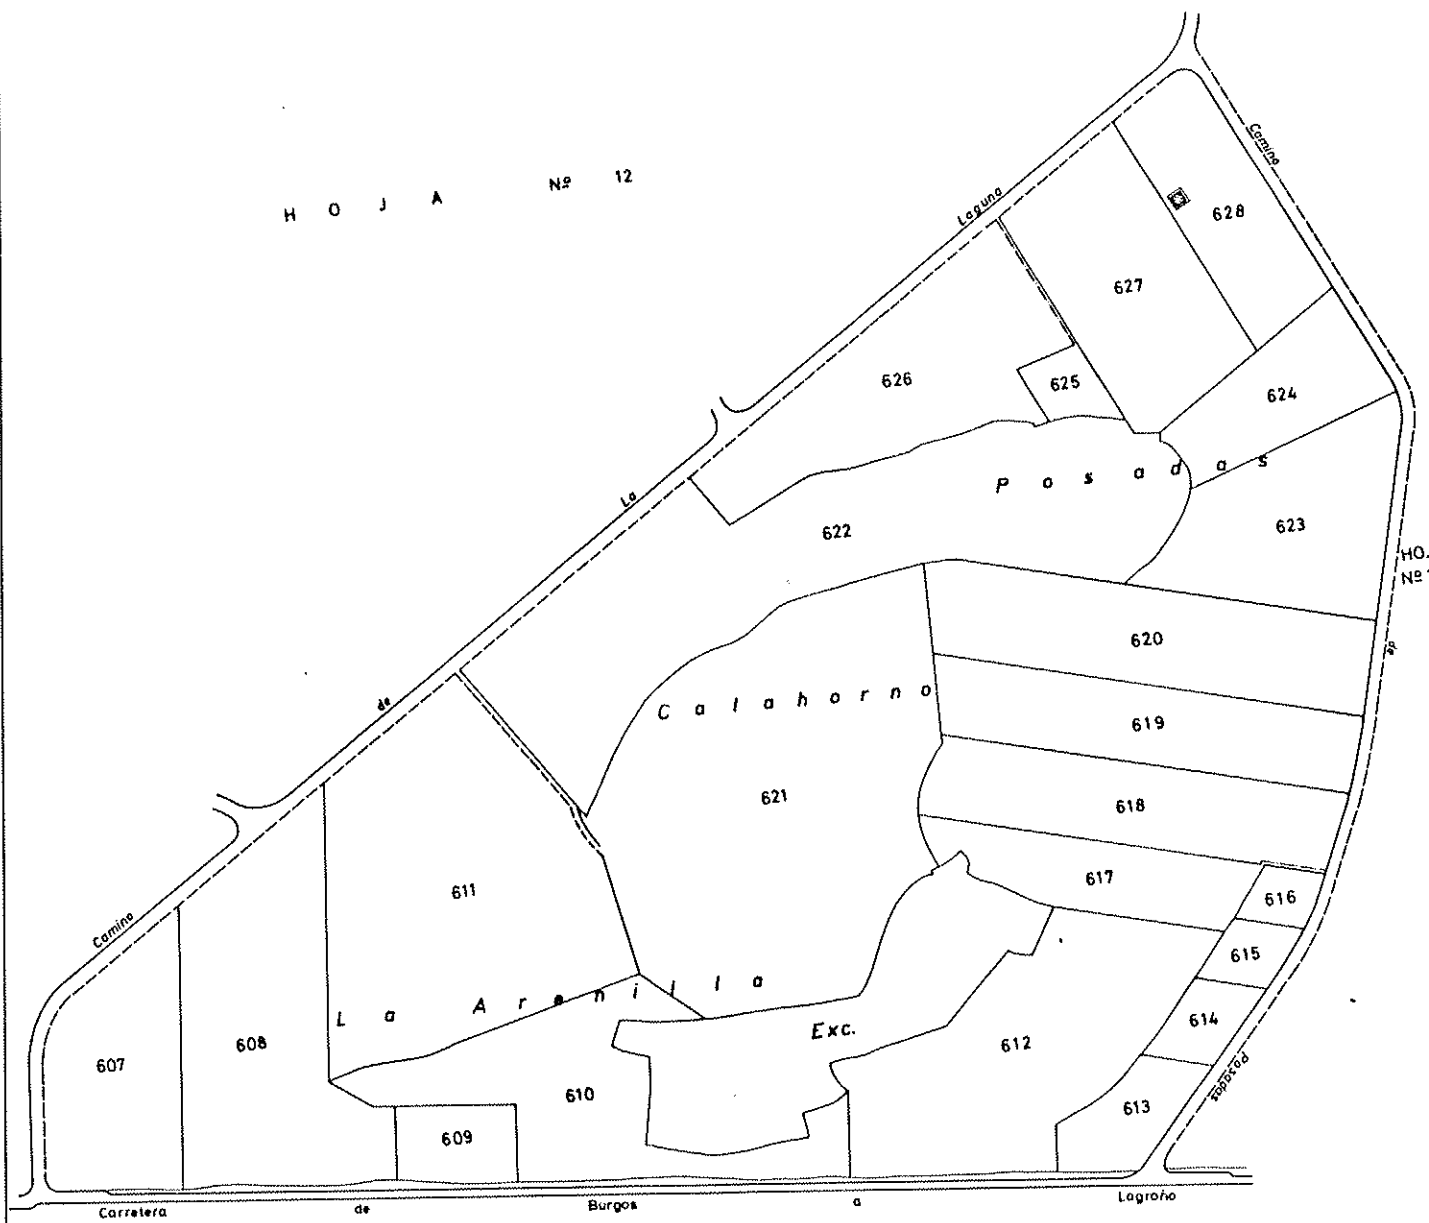

Exc.

Exc.

Exc.

I R Y D A	término o zona: GRANON				
	provincia: LA RIOJA	escala: 1:6.000	nº polig: 8	fecha plano:	realizador: E. M. F.
	OBSERVACIONES: ACTA DE REORGANIZACION				

Término

Municipal

de

H O J A N.º 12