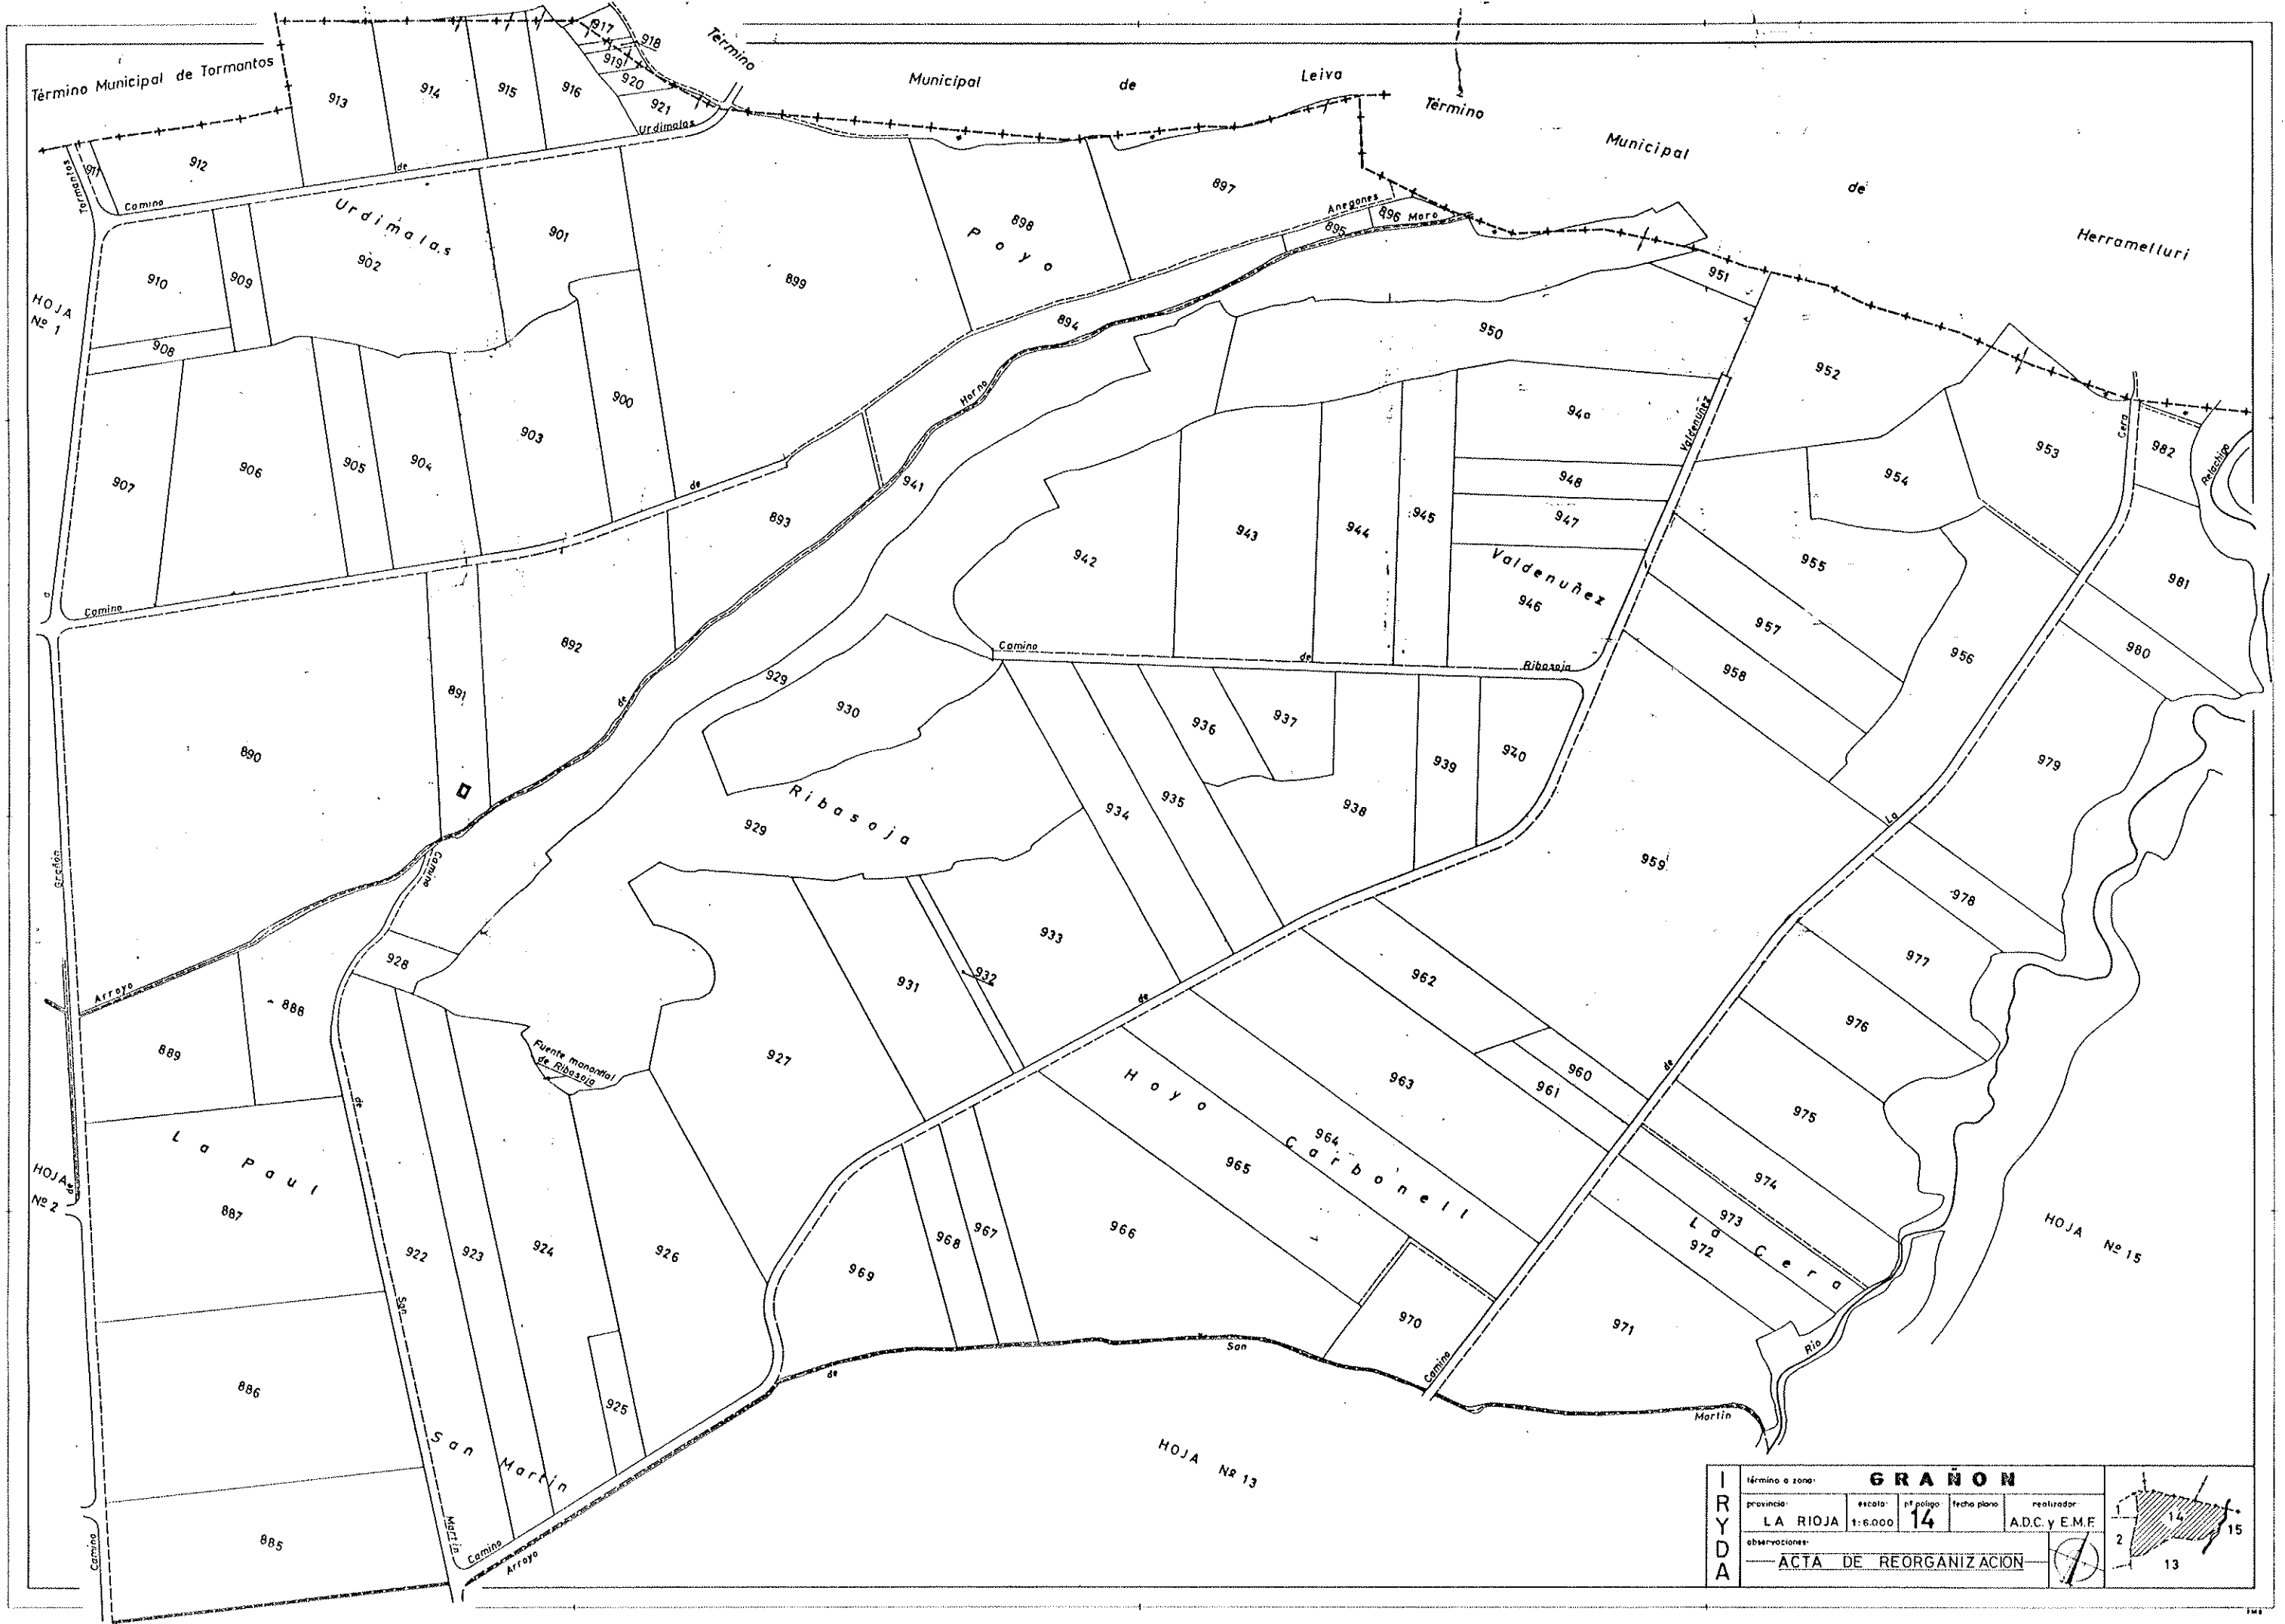

I R Y D A	término a zona: GRANÓN				
	provincia:	escala:	nº polígono:	fecha plano:	realizador:
	LA RIOJA	1:6.000	14		ADC y E.M.F.
	observaciones: — ACTA DE REORGANIZACION —