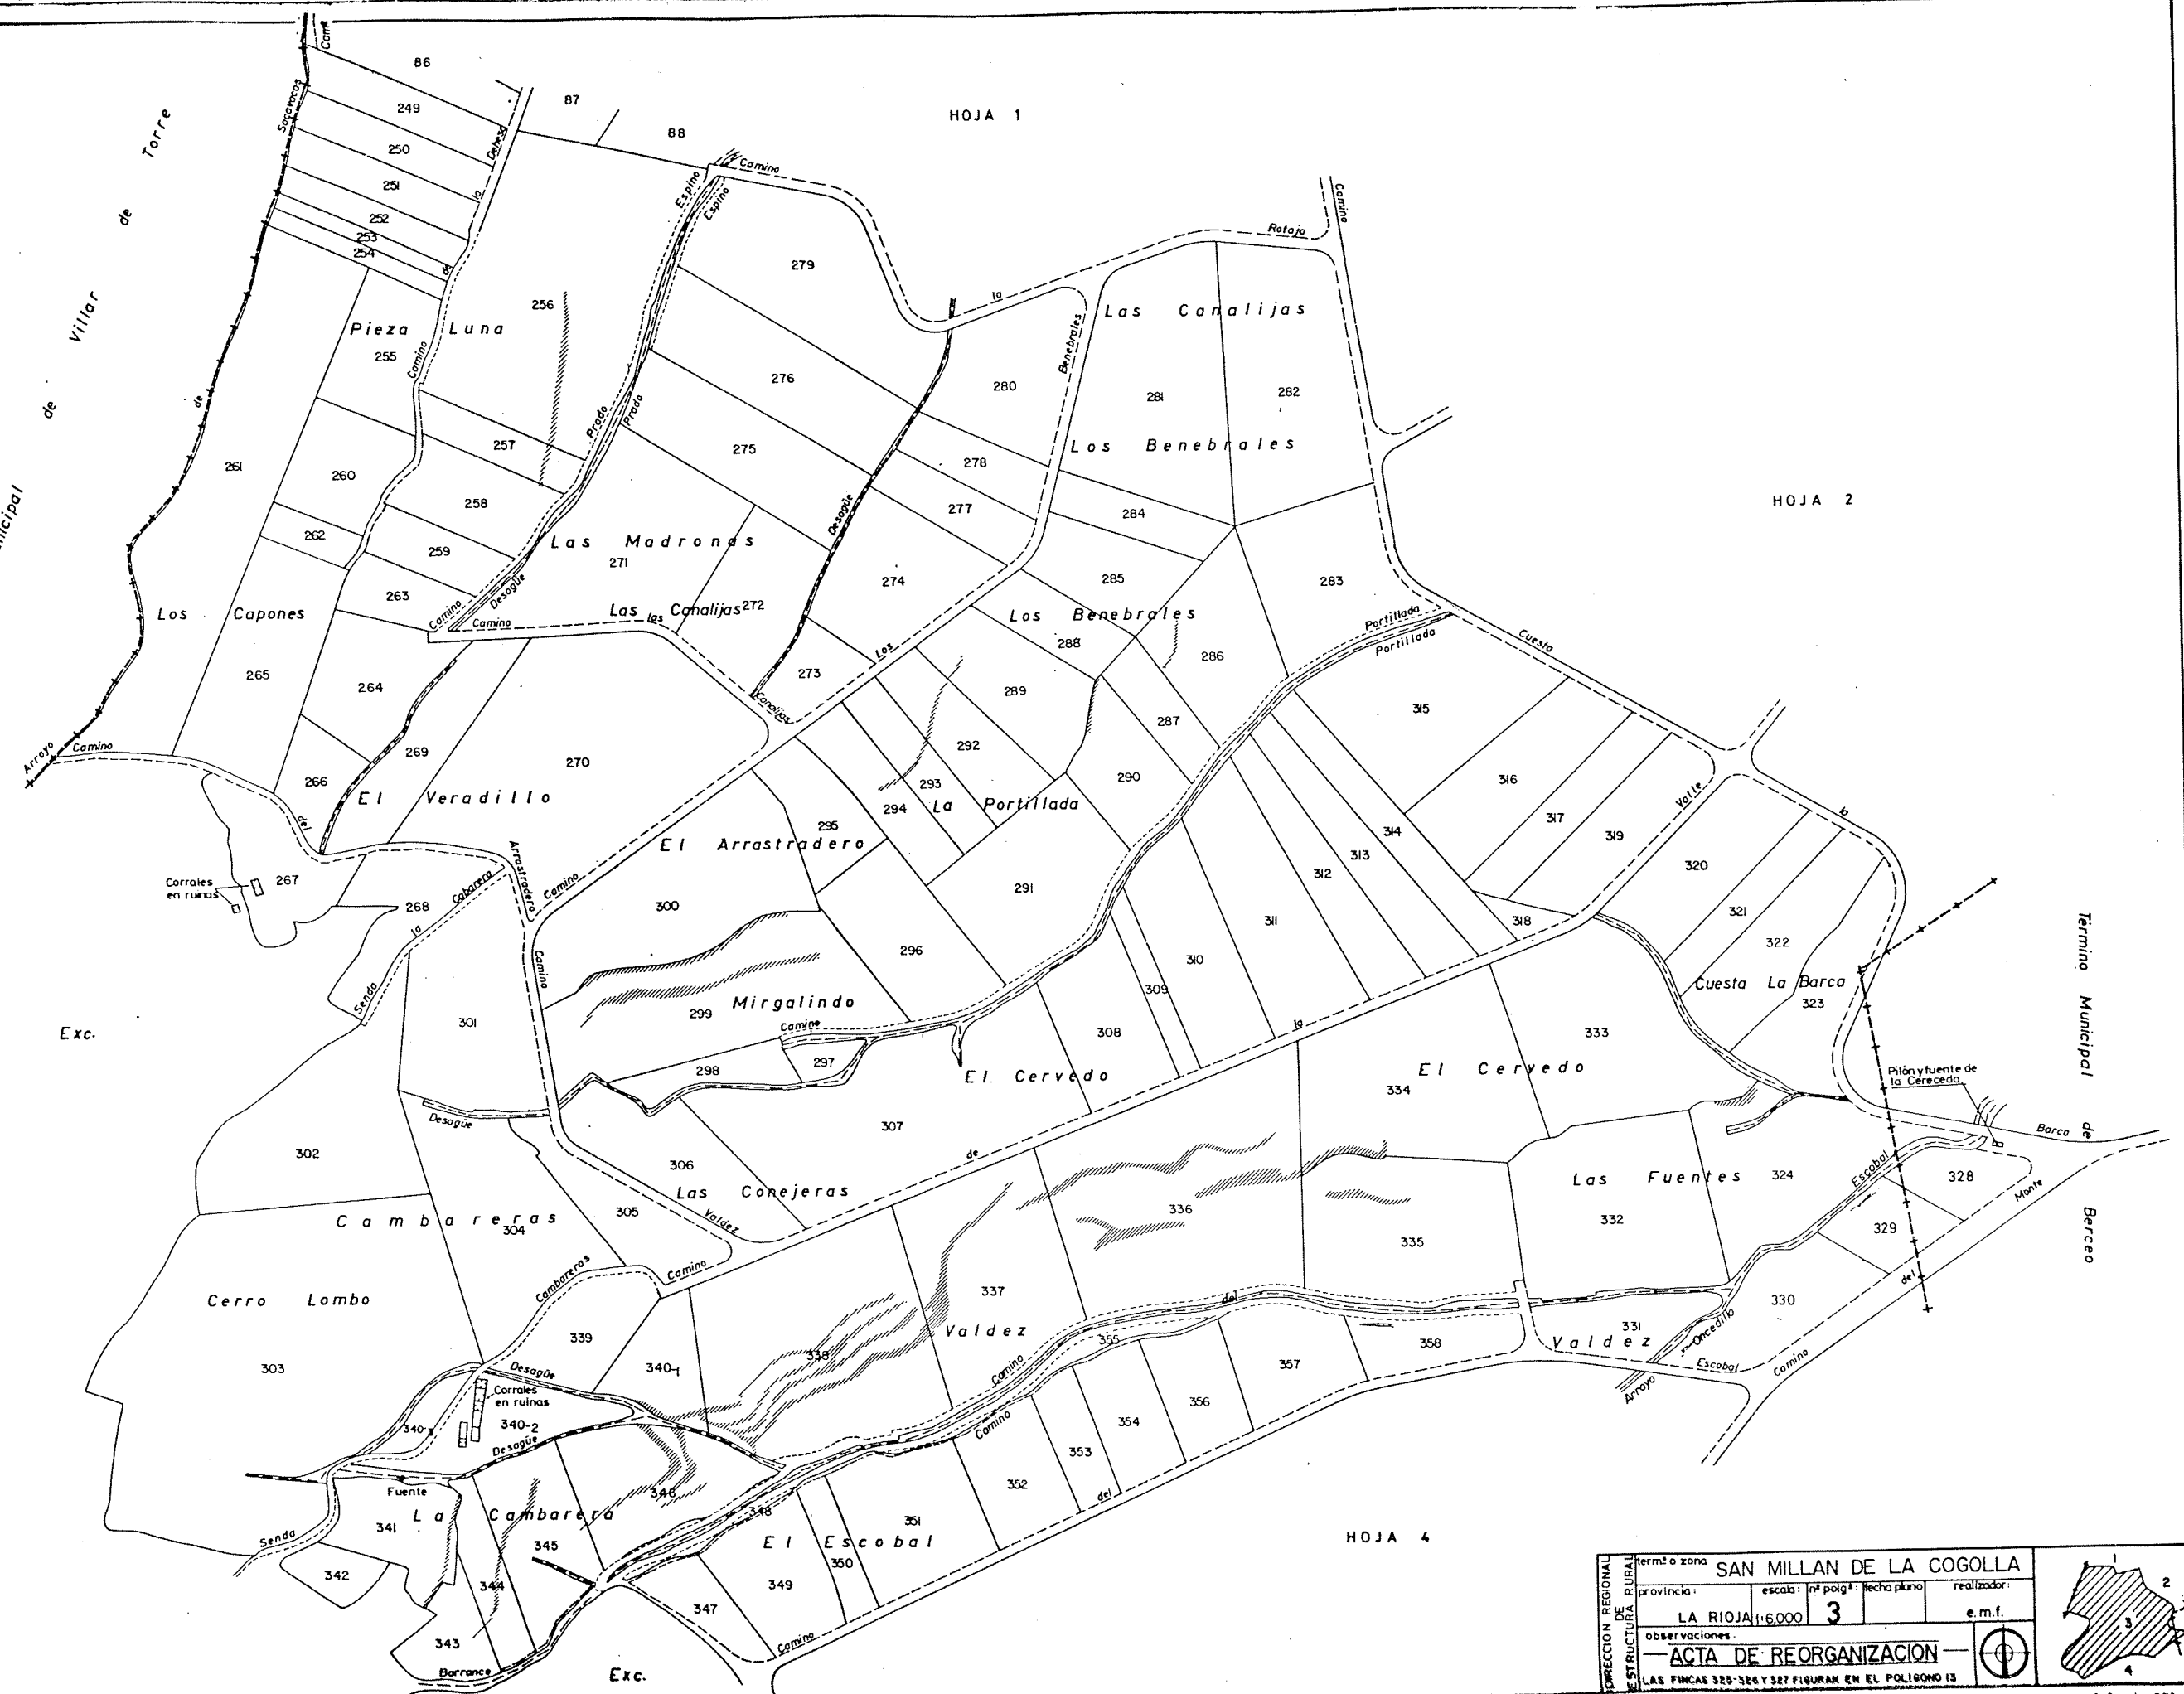

DIRECCION REGIONAL DE INGENIERIA RURAL	término o zona: SAN MILLAN DE LA COGOLLA				
	provincia:	escala: n° polig:	fecha plan:	realizador:	
	LA RIOJA	1:6.000	2	e. m. f.	
	observaciones:				
ACTA DE REORGANIZACION					

HOJA 1

HOJA 2

HOJA 4

Término Municipal de Villar de Torre

Término Municipal de Barceo

Exc.

Exc.

DIRECCION REGIONAL DE INGENIERIA RURAL Y ESTADISTICA	termo o zona	SAN MILLAN DE LA COGOLLA		
	provincia:	escala: nº polig.	fecha plano	realizador:
		LA RIOJA (1:6.000)	3	e.m.f.
	observaciones:	ACTA DE REORGANIZACION		
LAS FINCAS 325-326 Y 327 FIGURAN EN EL POLIGONO 13				

DIRECCION REGIONAL DE ESTRUCTURA RURAL	término zona SAN MILLÁN DE LA COGOLLA Y ESTOLLO		
	provincia: LA RIOJA		escala: nº polig. 5 e.m.f.
	observaciones:		rector:
	— ACTA DE REORGANIZACION —		

Territorio Municipal de Villaverde de Rioja