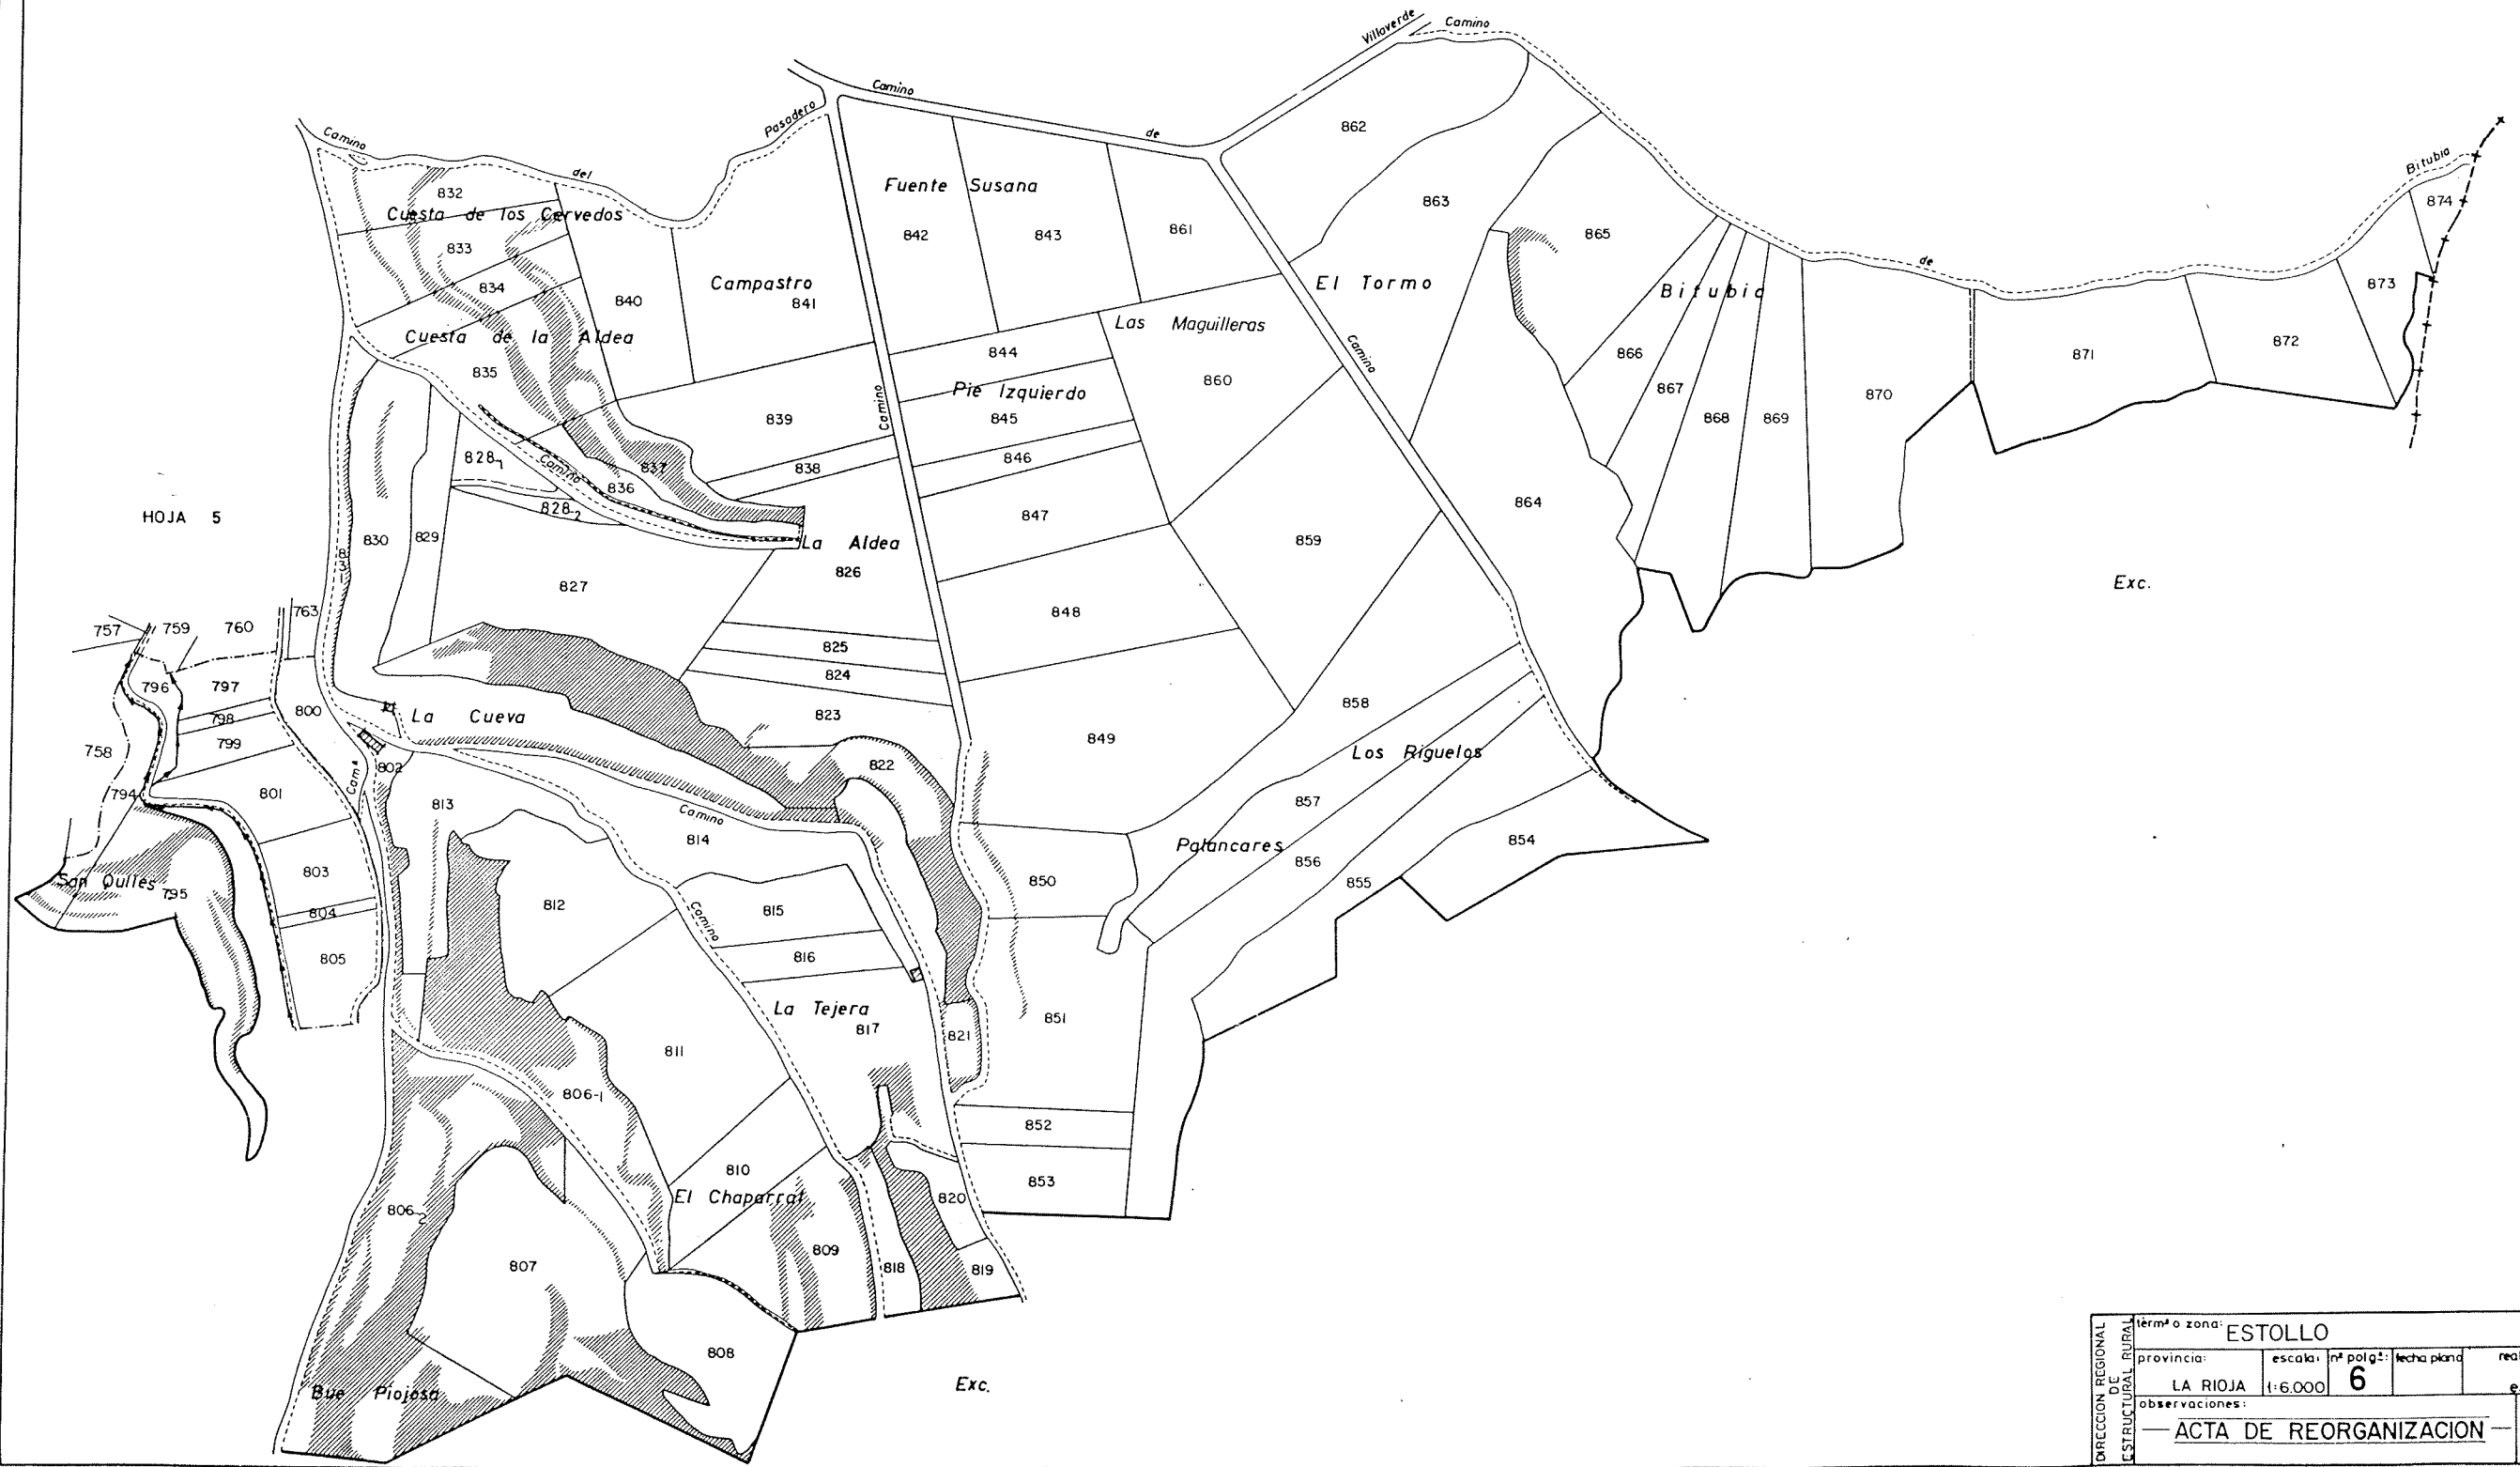

DIRECCION REGIONAL DE INGENIERIA RURAL	término o zona: SAN MILLAN DE LA COGOLLA				
	provincia:	escala: n° polig:	fecha plan:	realizador:	
	LA RIOJA	1:6.000	2	e. m. f.	
	observaciones:				
ACTA DE REORGANIZACION					

HOJA 1

HOJA 2

HOJA 4

Término Municipal de Villar de Torre

Término Municipal de Barceo

Exc.

Exc.

DIRECCION REGIONAL DE INGENIERIA RURAL Y ESTADISTICA	termo o zona	SAN MILLAN DE LA COGOLLA		
	provincia:	escala: nº polig.	fecha plano	realizador:
		LA RIOJA (1:6.000)	3	e.m.f.
	observaciones:	ACTA DE REORGANIZACION		
LAS FINCAS 325-326 Y 327 FIGURAN EN EL POLIGONO 13				

DIRECCION REGIONAL DE ESTRUCTURA RURAL	término zona SAN MILLÁN DE LA COGOLLA Y ESTOLLO		
	provincia: LA RIOJA		escala: nº polig. 5 e.m.f.
	observaciones:		rector:
	— ACTA DE REORGANIZACION —		

Territorio Municipal de Villaverde de Rioja