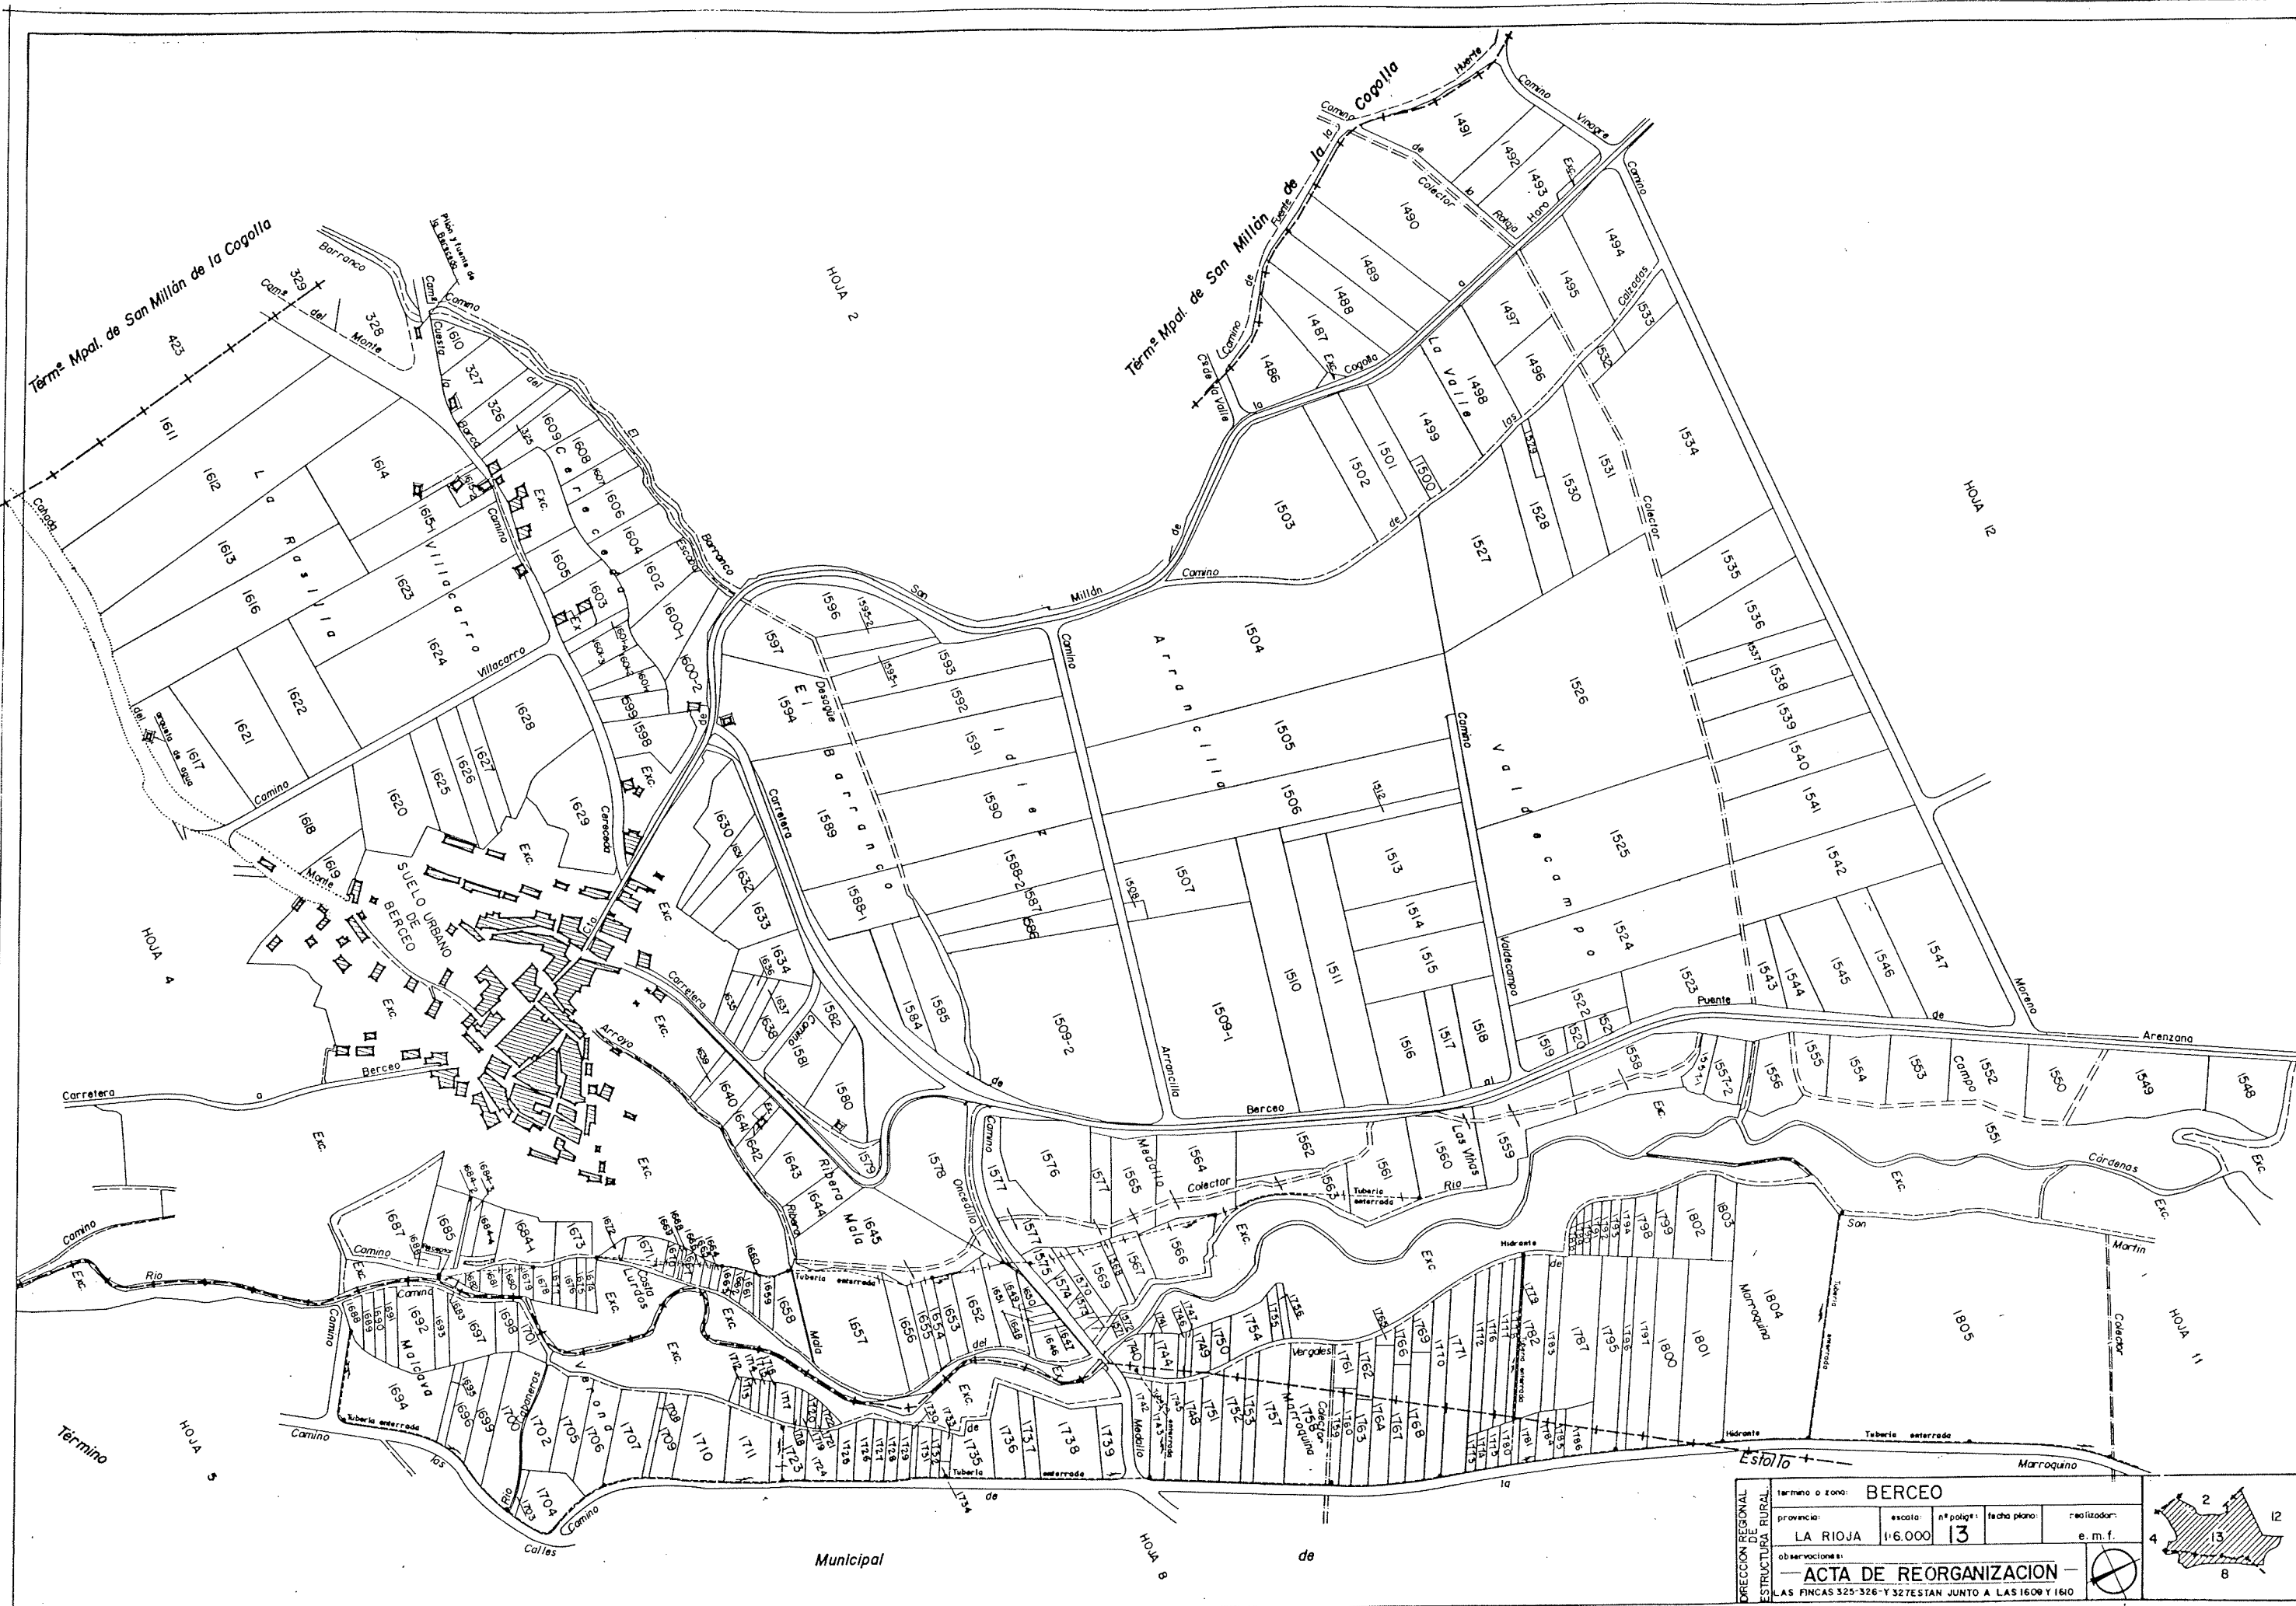

DIRECCION REGIONAL DE ESTRUCTURA RURAL	Término o zona: BERCEO				
	provincia:	escala:	nº políg:	fecha plano:	realizador:
	LA RIOJA	1:6.000	13		e. m. f.
	observaciones:				
	ACTA DE REORGANIZACION LAS FINCAS 325-326 Y 327 ESTAN JUNTO A LAS 1609 Y 1610 DESAPARECEN LAS FINCAS 1583-1806-1807 DE LA 1486 A LA 1807