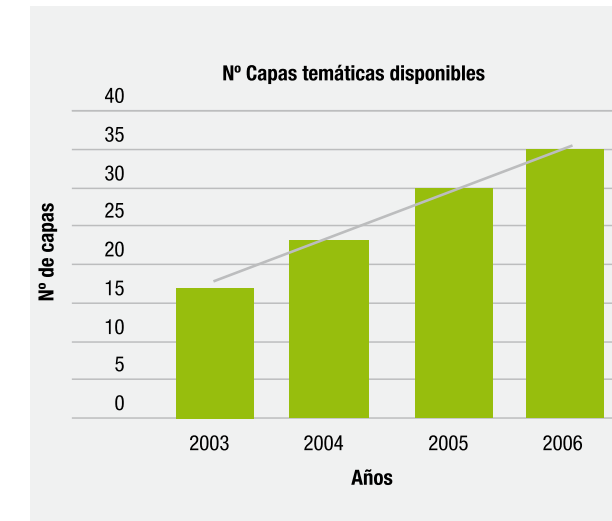

Capas temáticas disponibles	2003	2004	2005	2006
Nº Capas	17	23	30	35

3.3.4. Archivos GPS de corrección diferencial disponibles en la página web de Cartografía del Gobierno de La Rioja