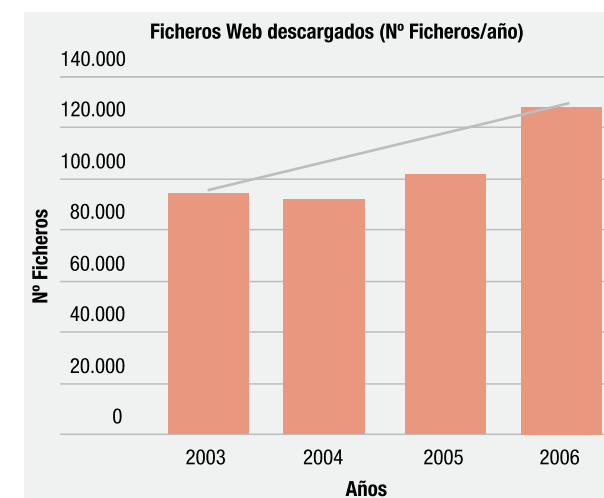

Ficheros Web descargados	2003	2004	2005	2006
Nº Ficheros/año	94.424	91.744	101.934	128.433

3.3.3. Capas de cartografía temática disponibles en la página web del Gobierno de La Rioja