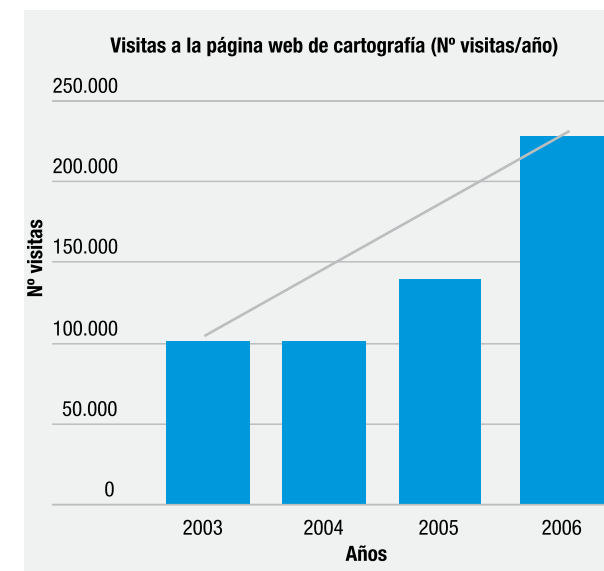

3.3 Cartografía y Sistemas de Información Geográfica

3.3.1. Visitas a la página web de Cartografía del Gobierno de La Rioja

Visitas Web Cartografía	2003	2004	2005	2006
Nº visitas/año	101.753	101.756	139.487	228.391