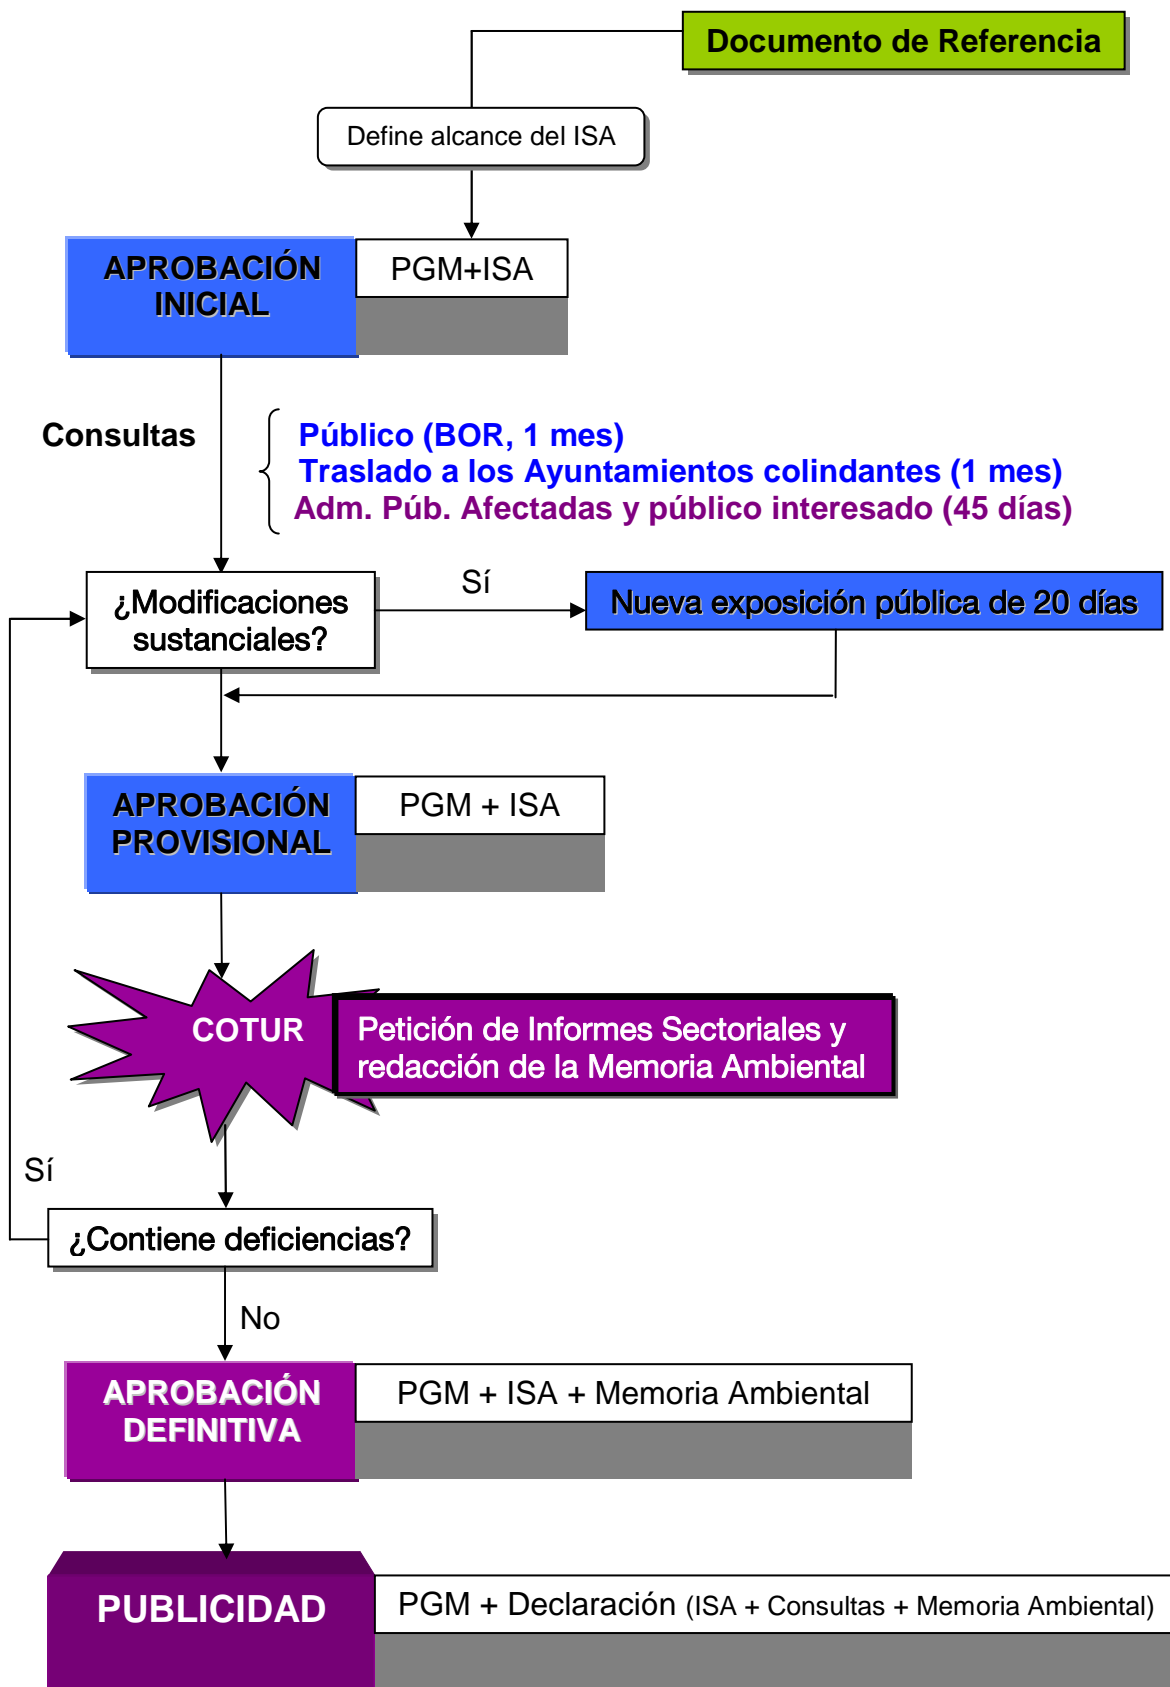

ORGANIGRAMA INTEGRADO DEL PROCEDIMIENTO DE ELABORACIÓN DEL PLAN GENERAL MUNICIPAL Y DE SU EVALUACIÓN AMBIENTAL

- A realizar por la Dirección General de Calidad Ambiental
- A realizar por el Ayuntamiento
- A realizar por la Dirección General de Política Territorial