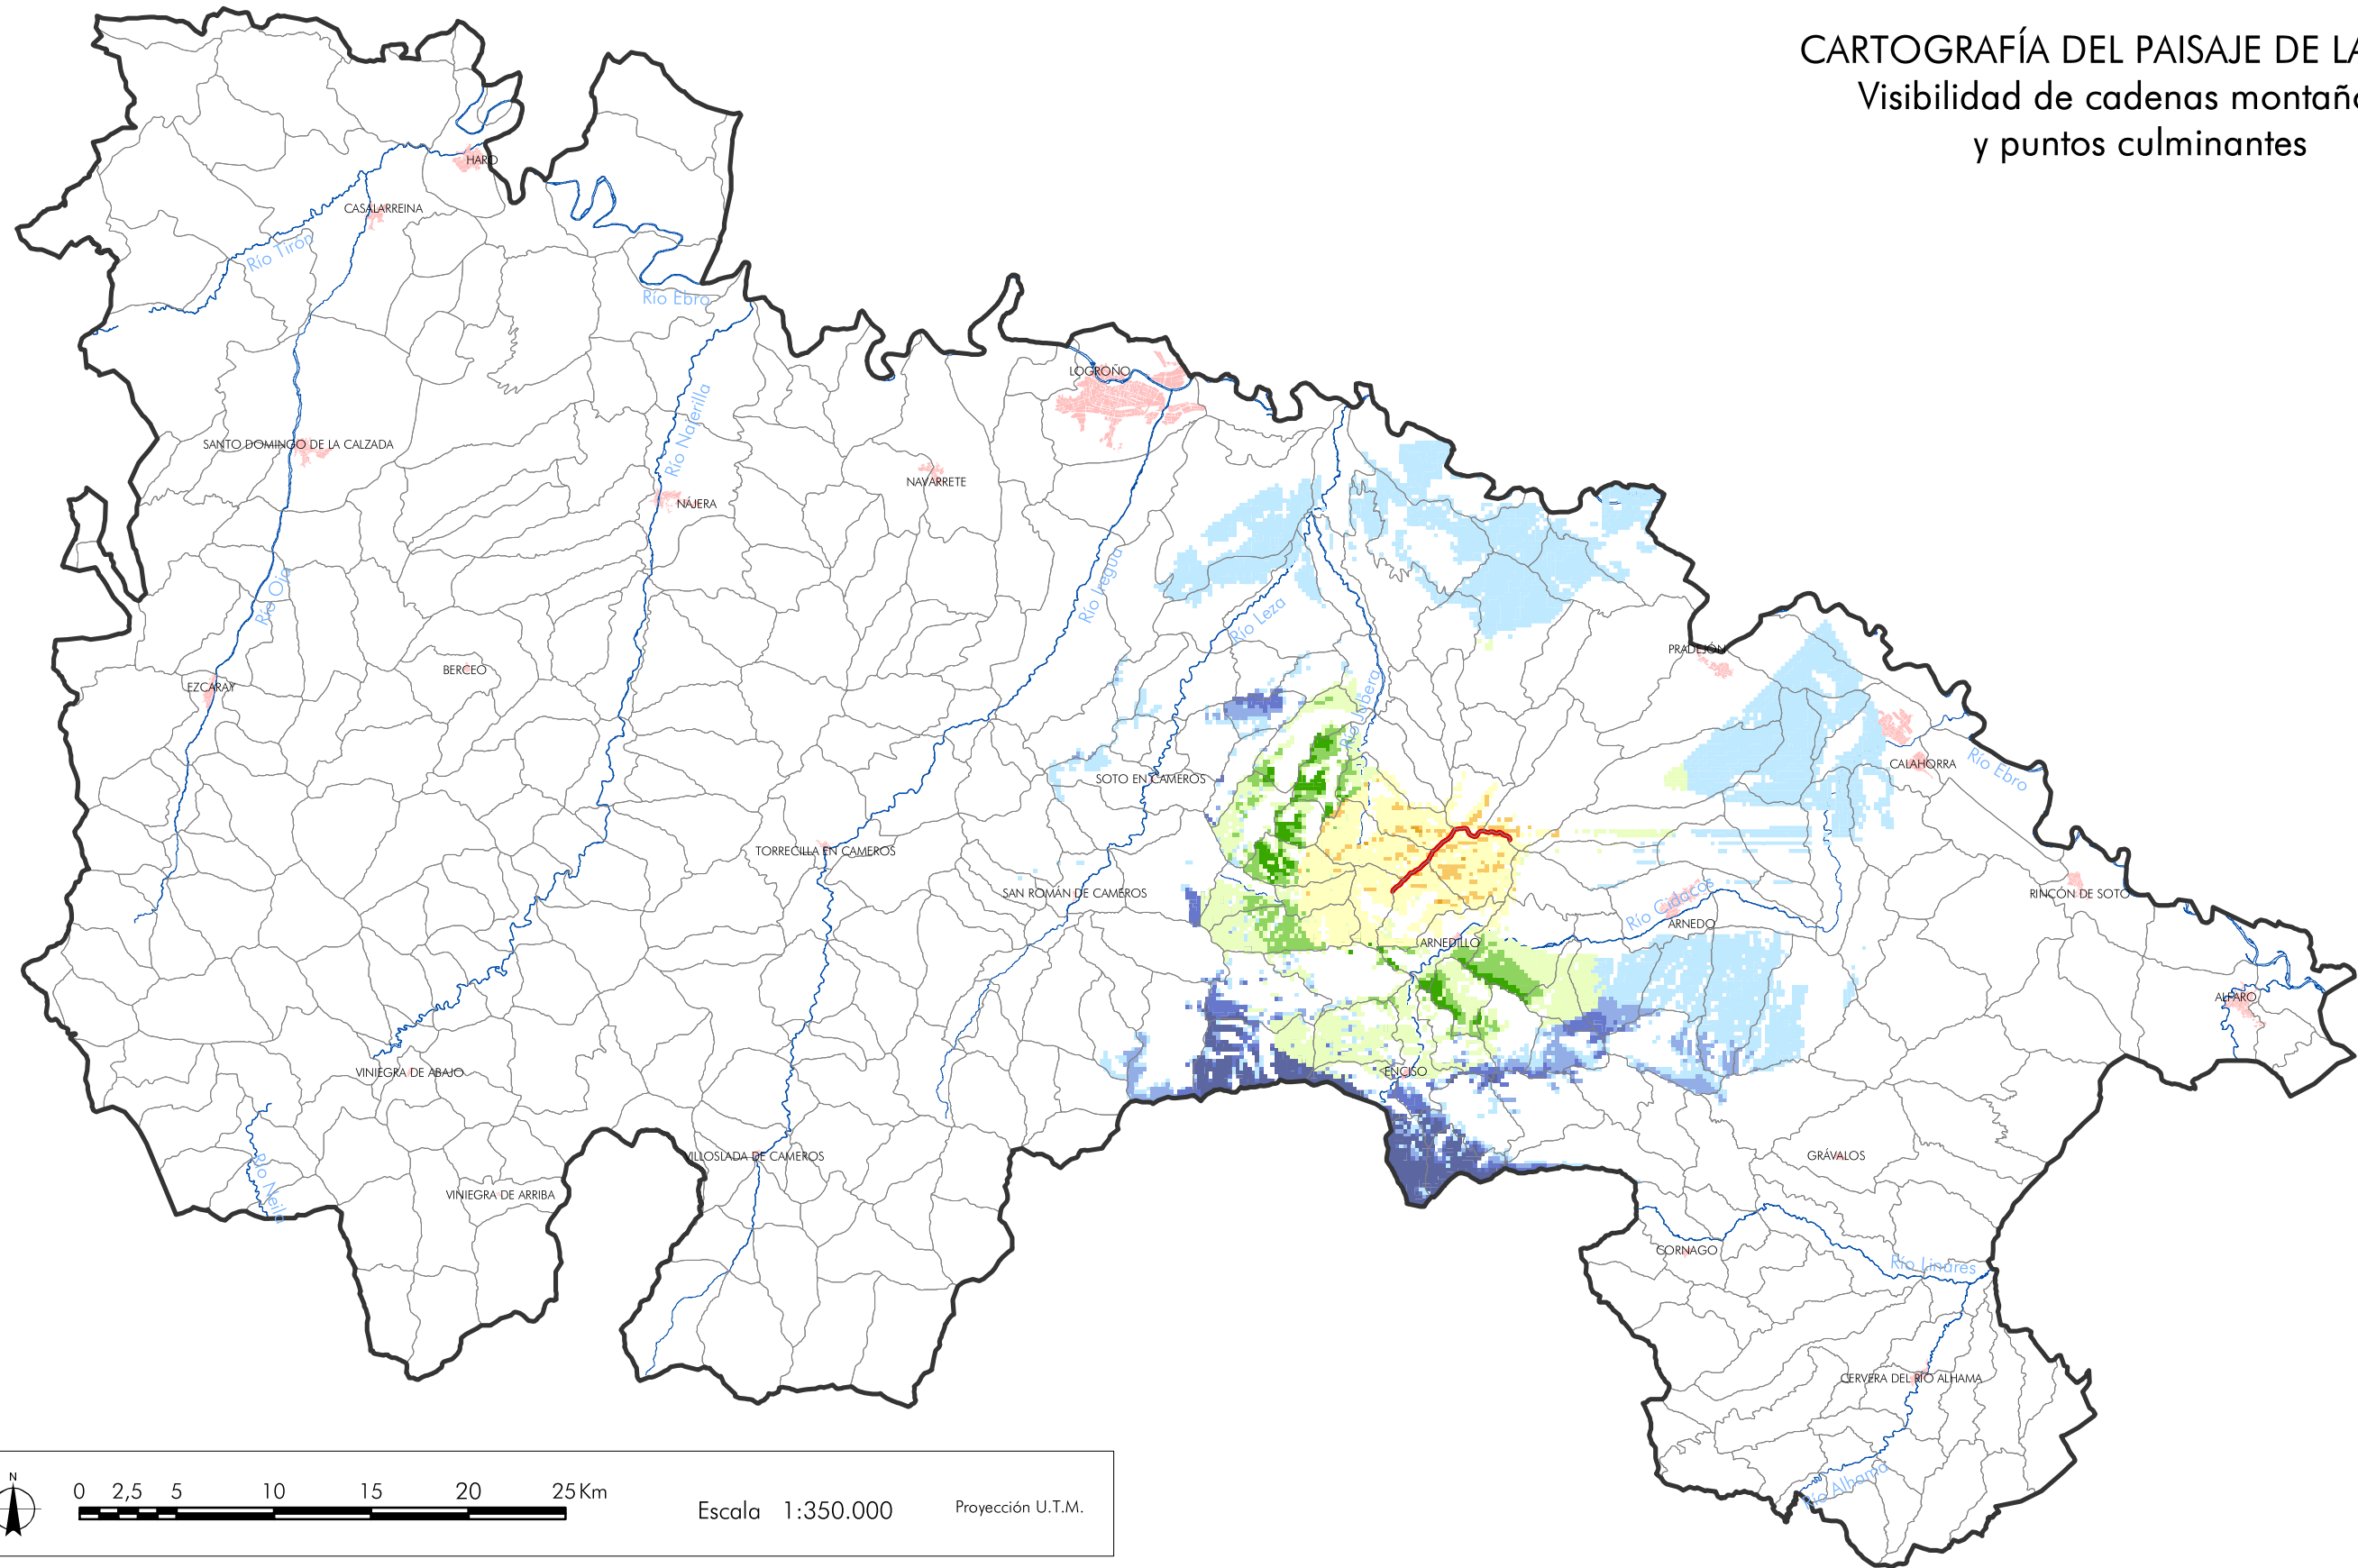

# CARTOGRAFÍA DEL PAISAJE DE LA RIOJA

## Visibilidad de cadenas montañosas y puntos culminantes

MAPA Nº11.14. CABI MONTEROS (1.388 m) (Sº DE LA HEZ)

Alcance visual: 0-5 km	Alcance visual: 5-10 km	Alcance visual: 10-20 km
1 - 25 %	1 - 25 %	1 - 25 %
26 - 50 %	26 - 50 %	26 - 50 %
51 - 75 %	51 - 75 %	51 - 75 %
76 - 100 %	76 - 100 %	76 - 100 %

— Cuerda: Cabi Monteros (Sº de la Hez)  
(Longitud total 8.120 m)

— Ríos principales  
— Unidades y subunidades de paisaje

— Núcleos principales

Enero, 2005