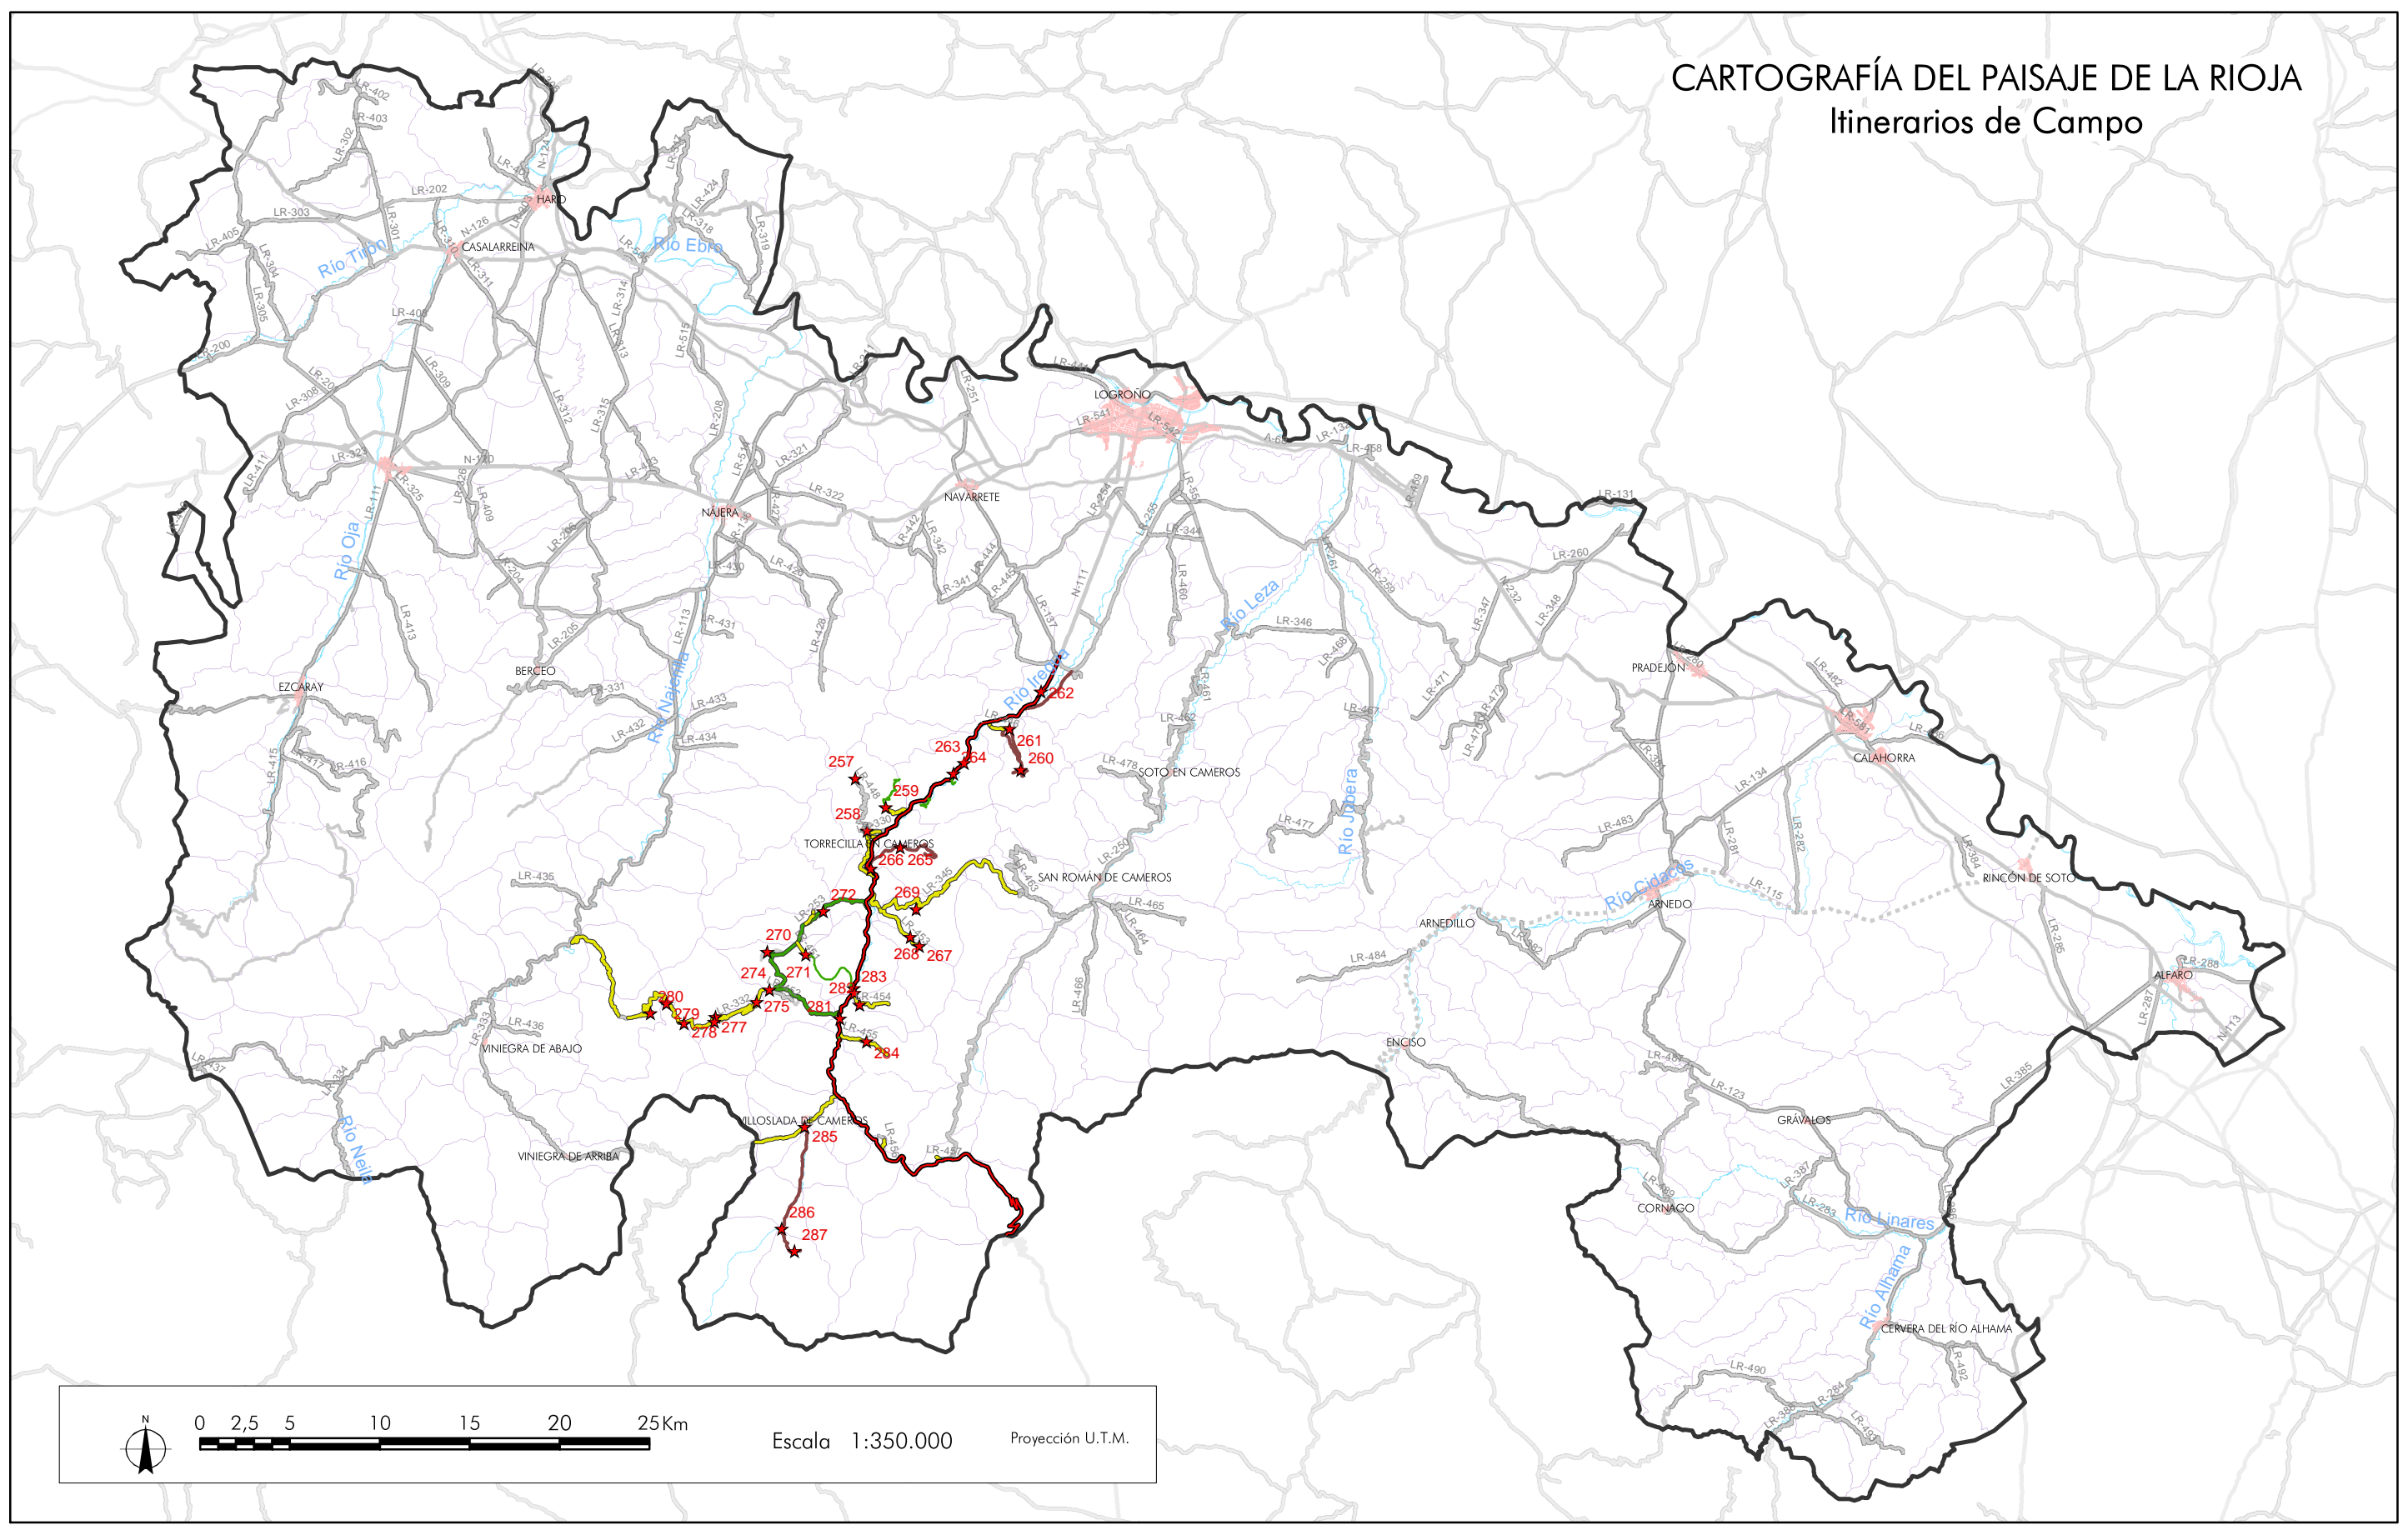

CARTOGRAFÍA DEL PAISAJE DE LA RIOJA

Itinerarios de Campo

MAPA N°8 ITINERARIO DE CAMPO N° 8

Vías de comunicación recorridas en el itinerario de campo (en color)

Autopista	Carretera autonómica 1er. orden	Viales	59 ★ Ubicación de las paradas -31 paradas (257-287)-
Autovía	Carretera autonómica 2º orden	Pistas y caminos	
Carretera nacional	Carretera autonómica 3er. orden	En construcción	

Vías de comunicación	Núcleos principales
Ríos principales	
Unidades y subunidades de paisaje	