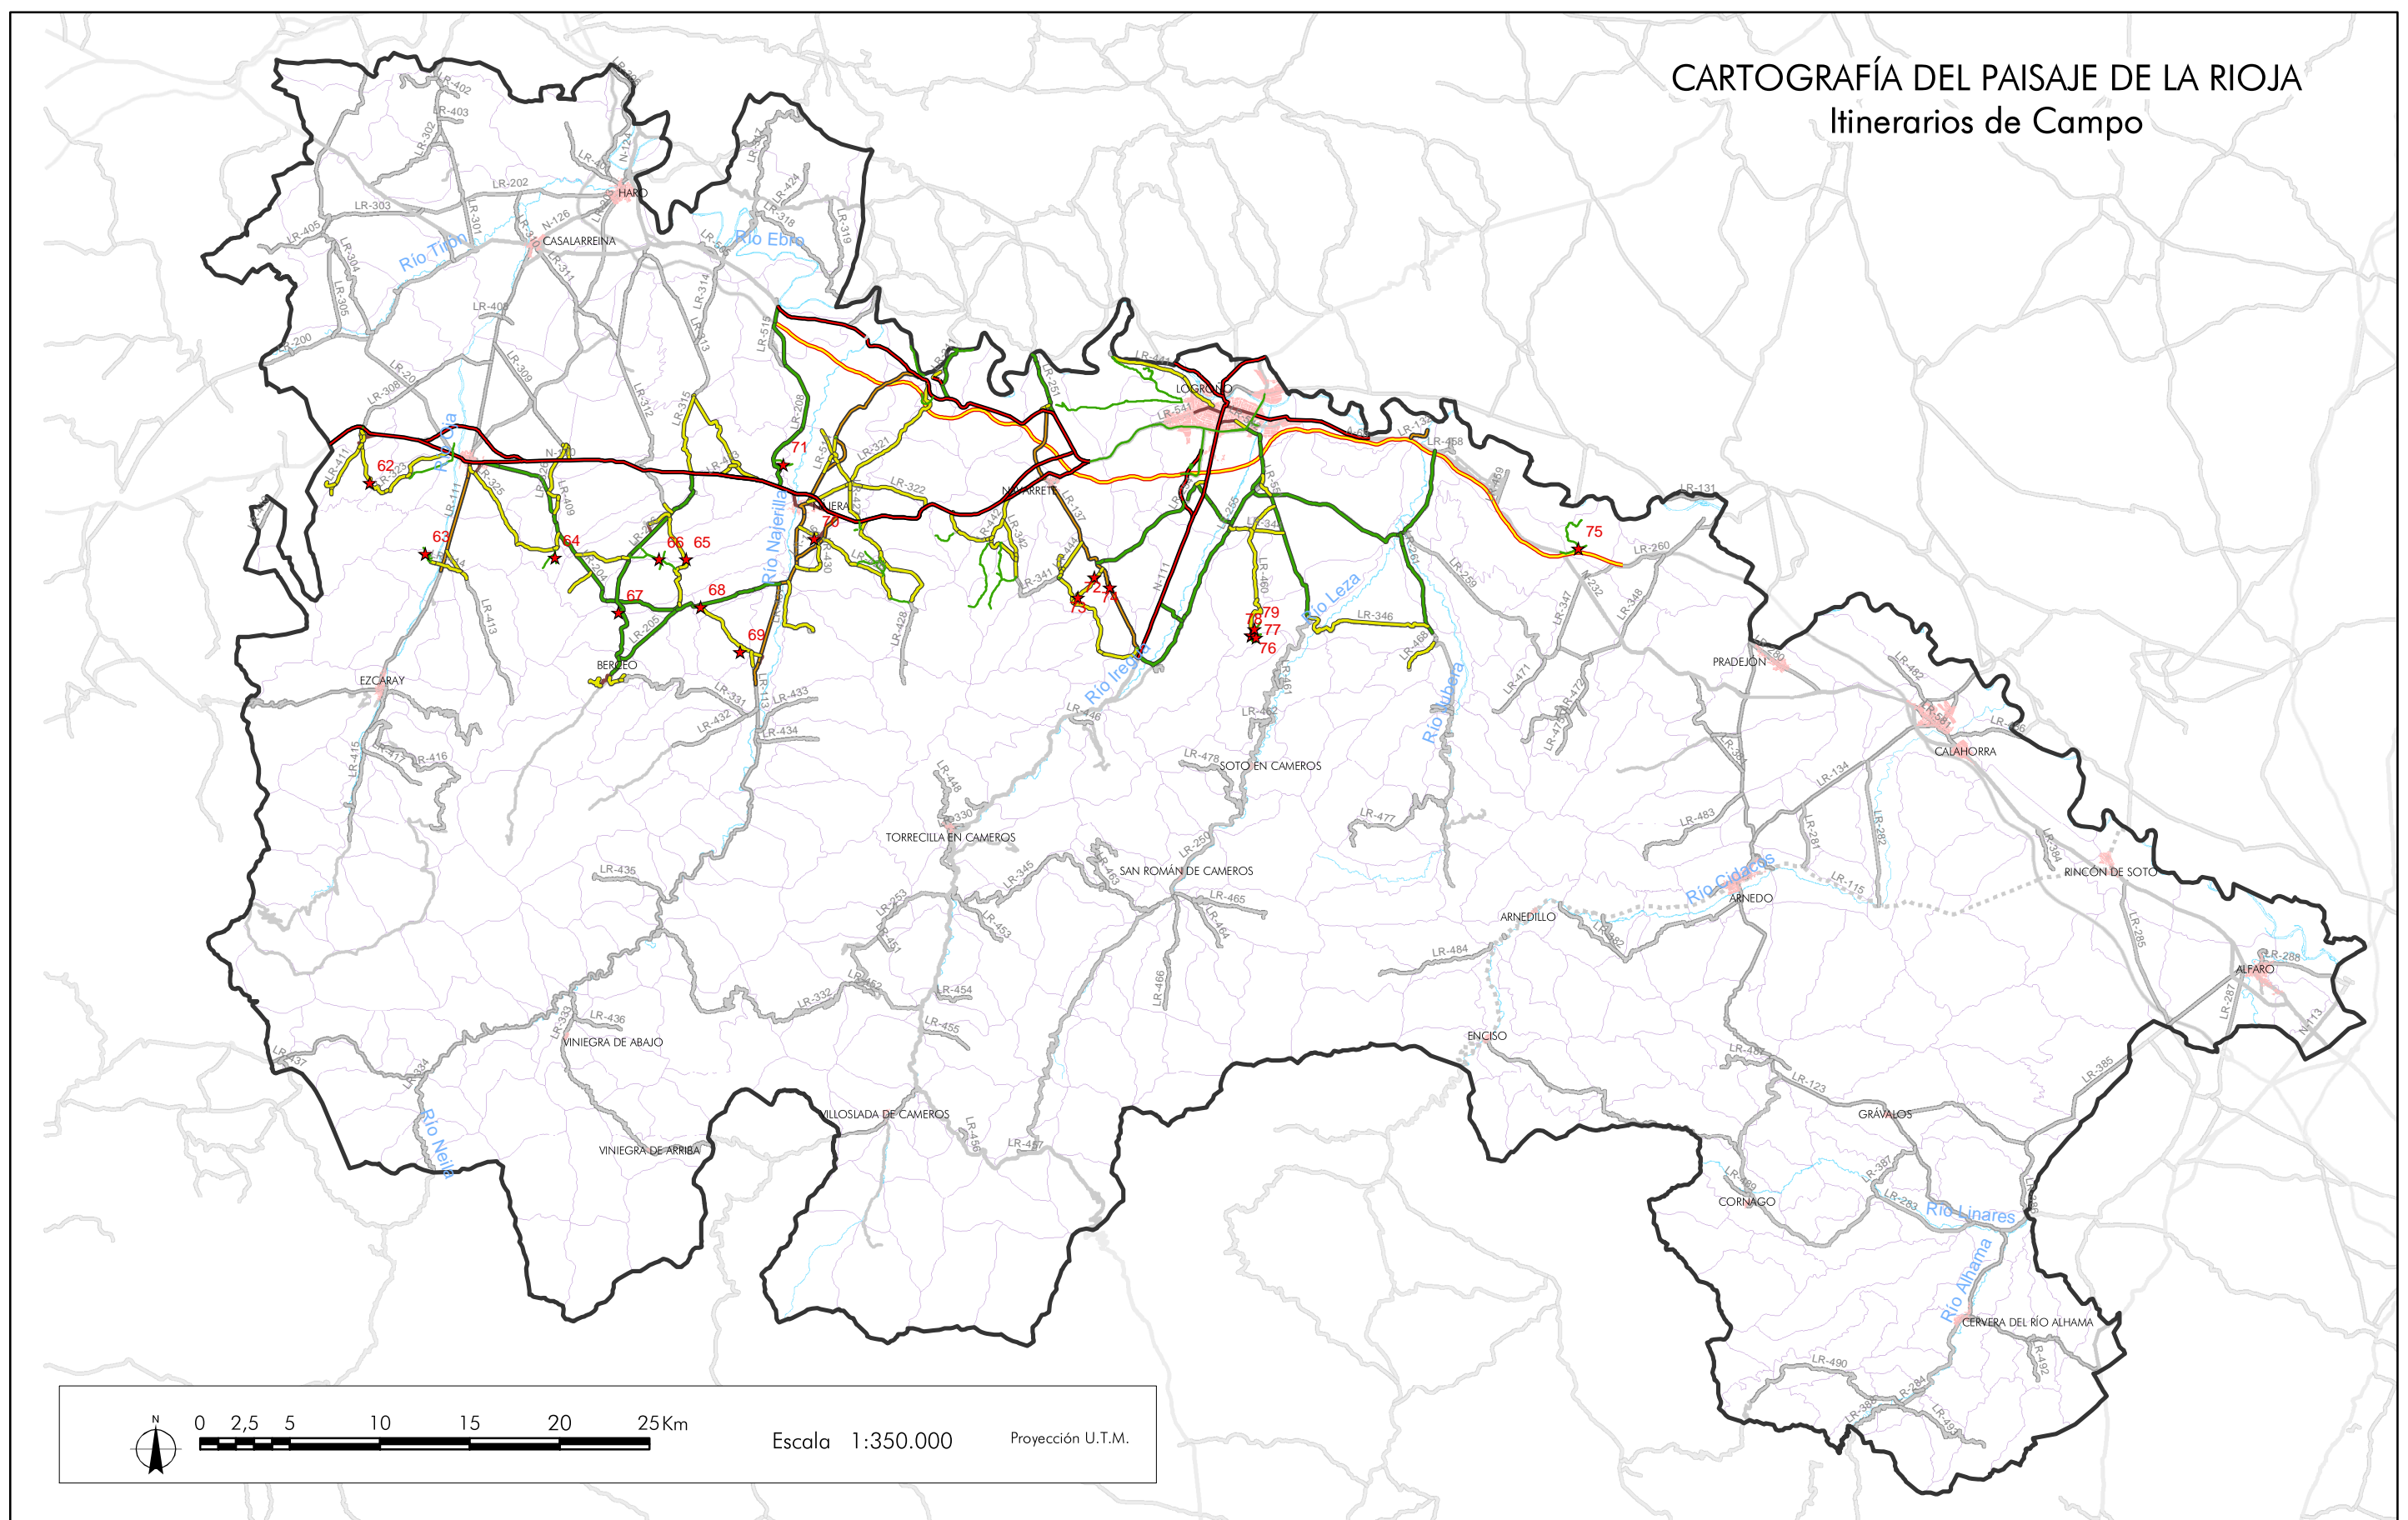

CARTOGRAFÍA DEL PAISAJE DE LA RIOJA

Itinerarios de Campo

MAPA Nº4 ITINERARIO DE CAMPO Nº 4

Vías de comunicación recorridas en el itinerario de campo (en color)			
Autopista	Carretera autonómica 1er. orden	Viales	Ubicación de las paradas -18 paradas (62-79)-
Autovía	Carretera autonómica 2º orden	Pistas y caminos	
Carretera nacional	Carretera autonómica 3er. orden	En construcción	
Vías de comunicación	Núcleos principales	Ríos principales	
Unidades y subunidades de paisaje			