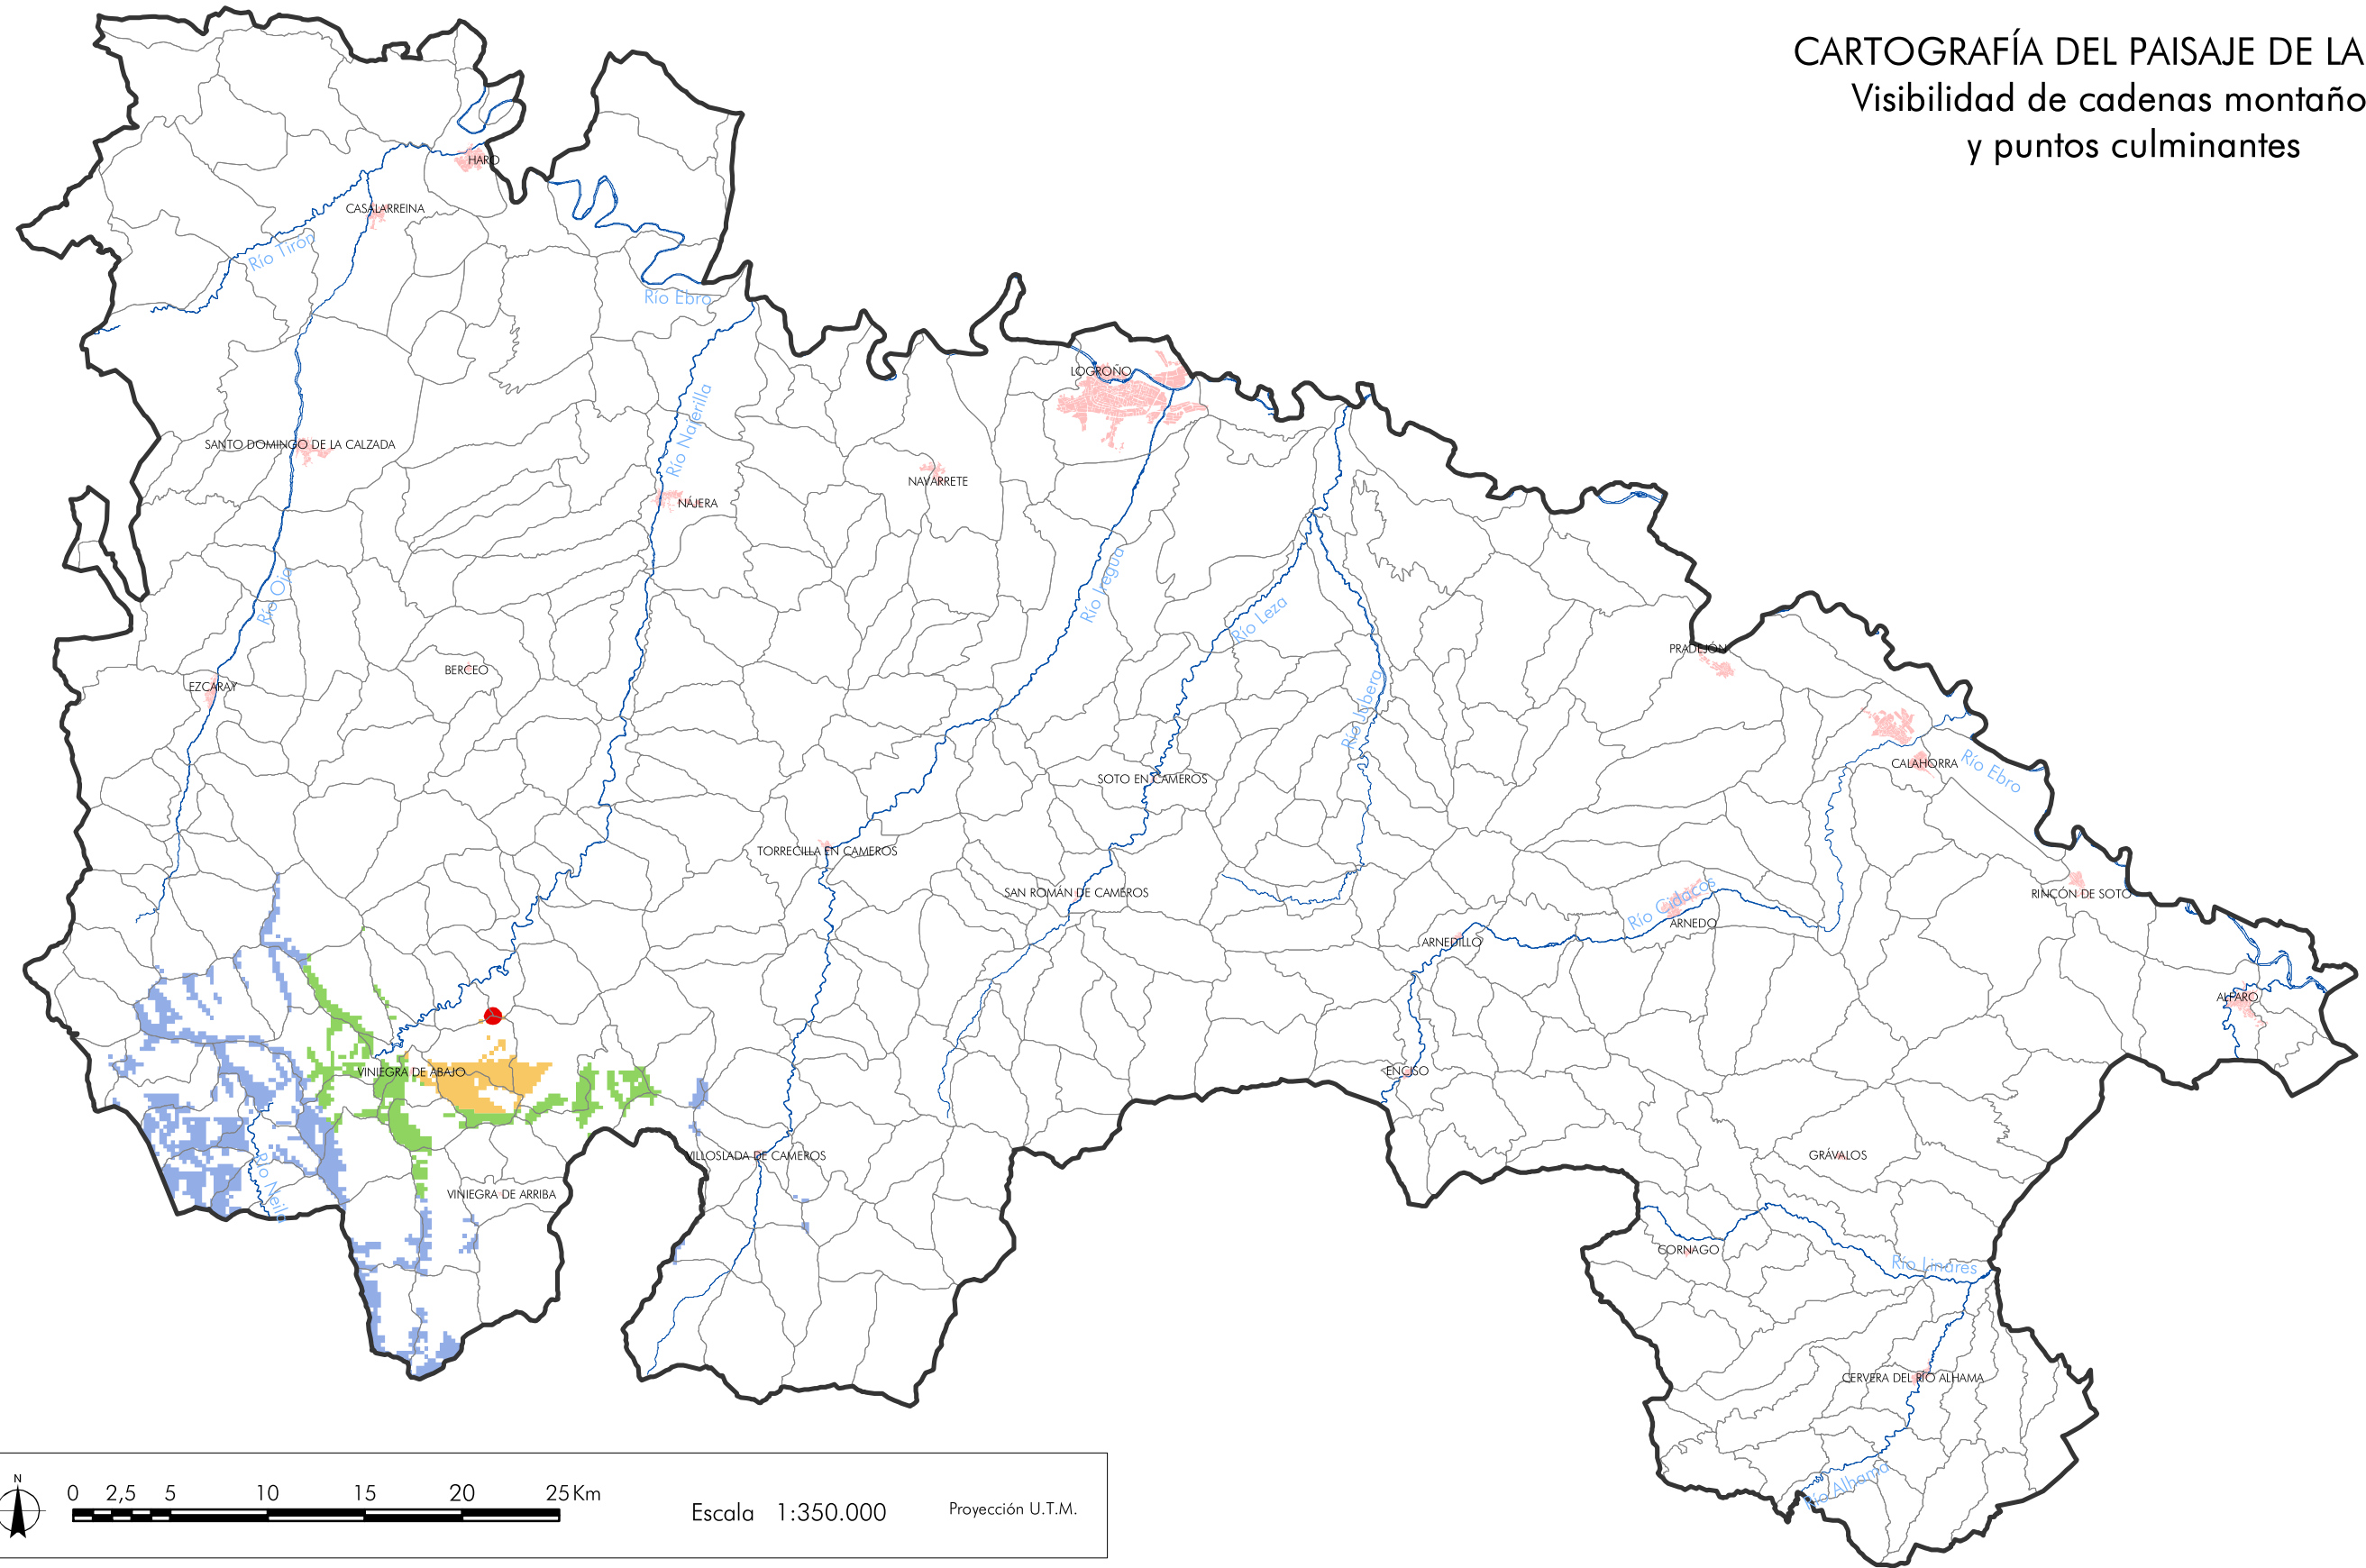

CARTOGRAFÍA DEL PAISAJE DE LA RIOJA

Visibilidad de cadenas montañosas y puntos culminantes

MAPA Nº11.25. PICO URBAÑA (1.671 m)

Alcance visual: 0-5 km Alcance visual: 5-10 km Alcance visual: 10-20 km
 zona visible zona visible zona visible

● Punto Culinante: Pico Urbaña

— Ríos principales + Núcleos principales
— Unidades y subunidades de paisaje

Enero, 2005

Gobierno de La Rioja | Turismo, Medio Ambiente y Política Territorial
 Política Territorial